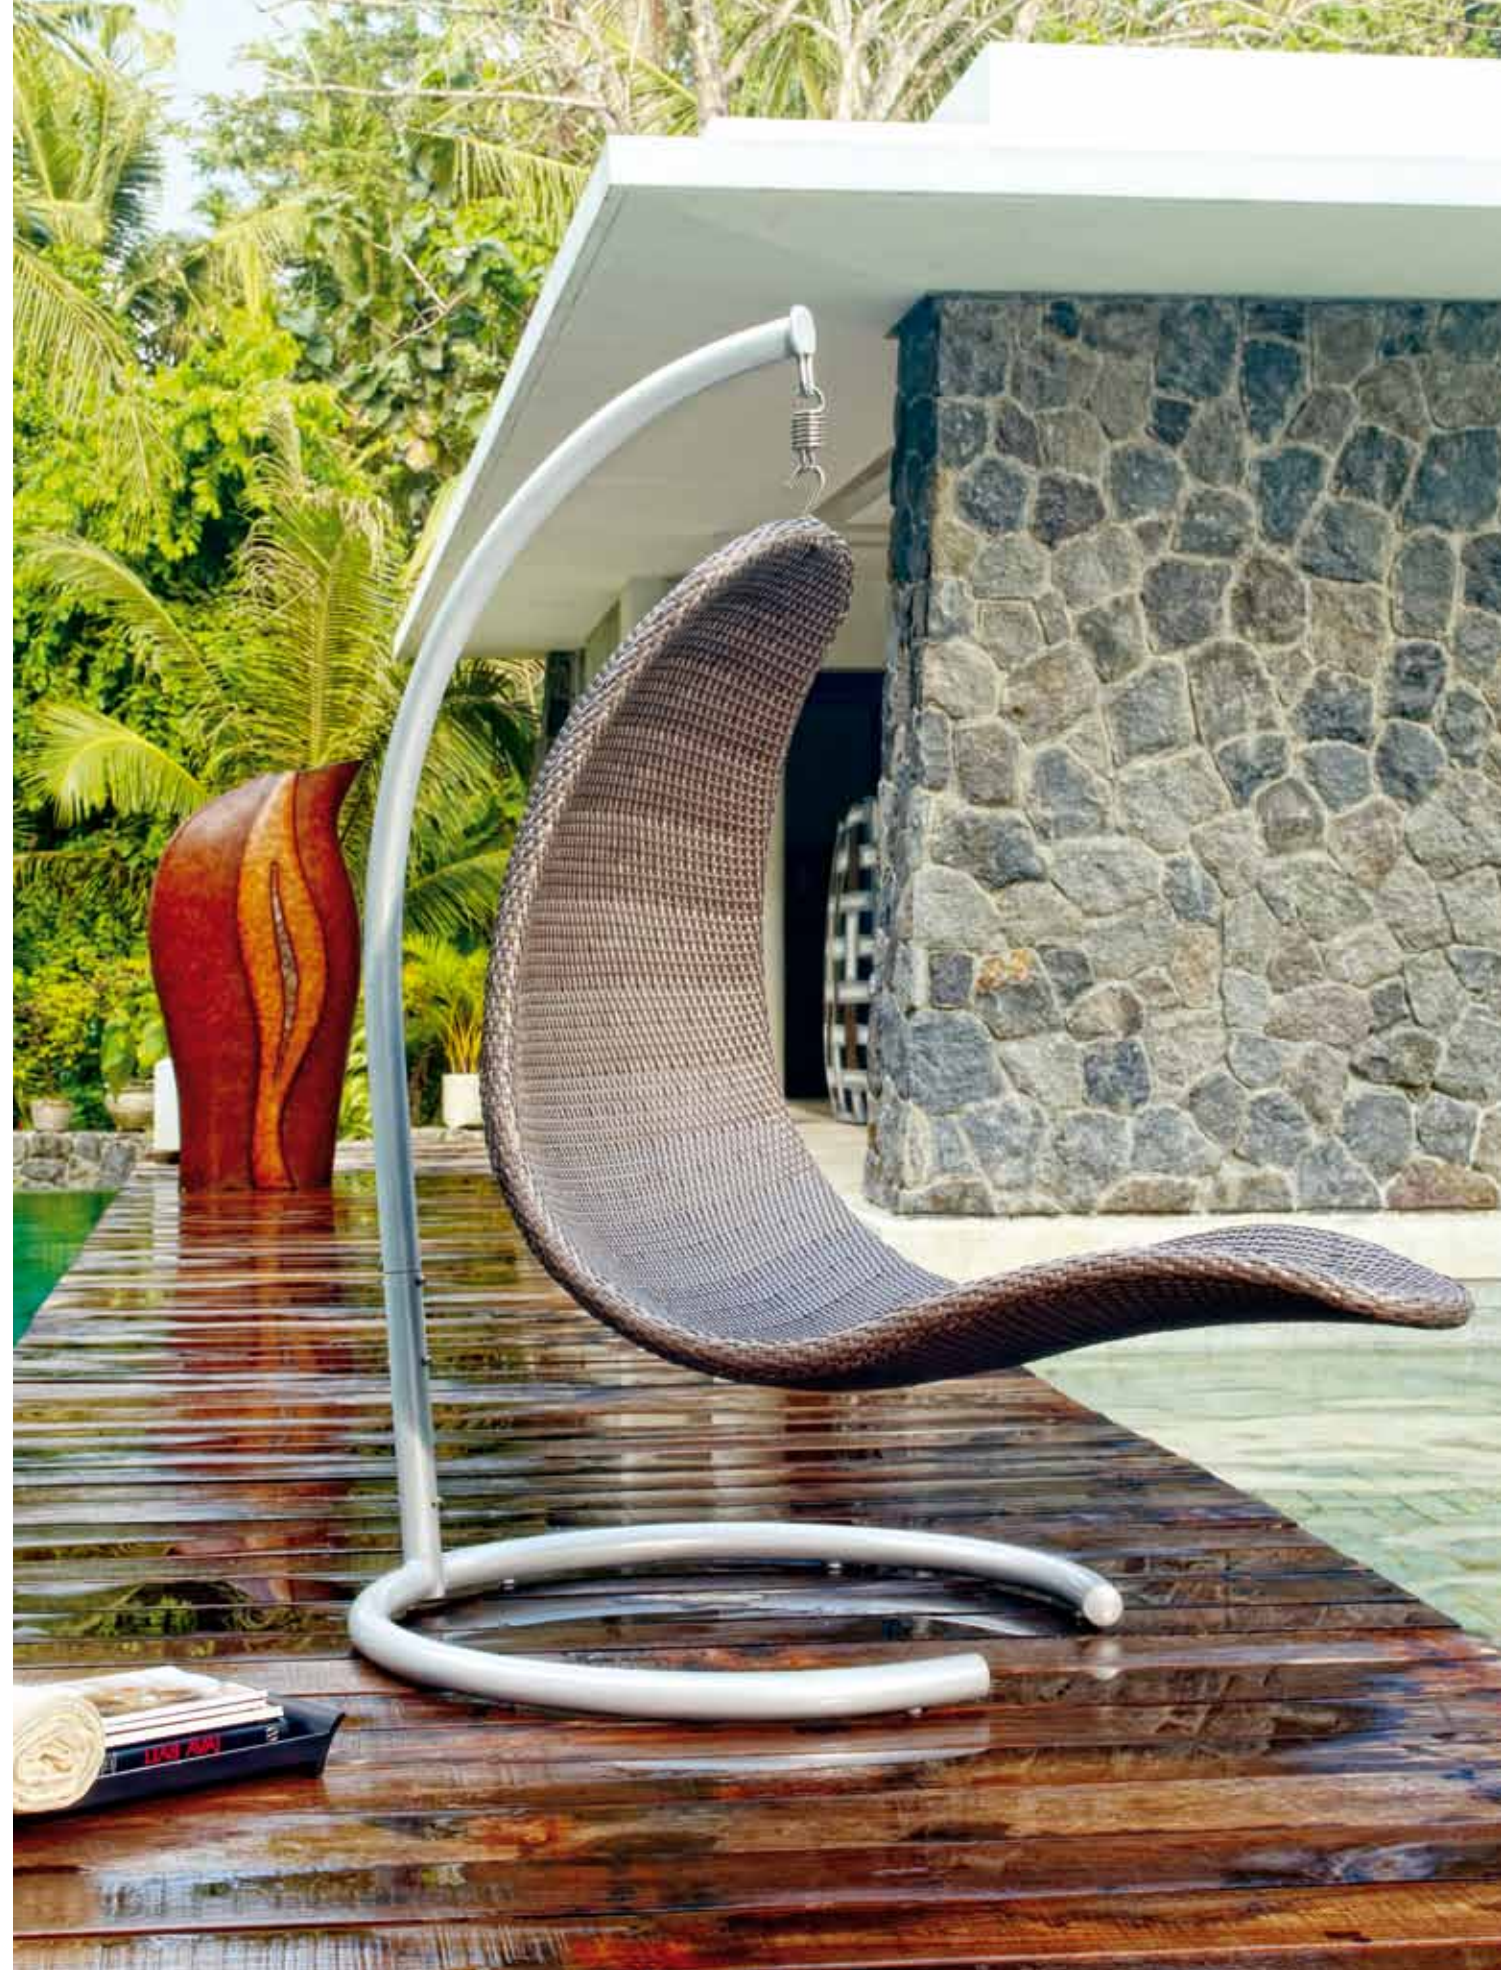

JB CHOCOLATE

 Christy.OCS | SKYLINE  
FOR THE LIGHT | 110 · 111

**2987 HANGING CHAIR**  
117 ↔ 186 ↗ 197 † cm.  
46 ↔ 73,2 ↗ 77,5 † inches  
Columpio  
Chaise bed  
Cesta  
Hängeschaukel

JB CHOCOLATE

 Tear Drop.OCS | SKYLINE FOR THE LIGHT