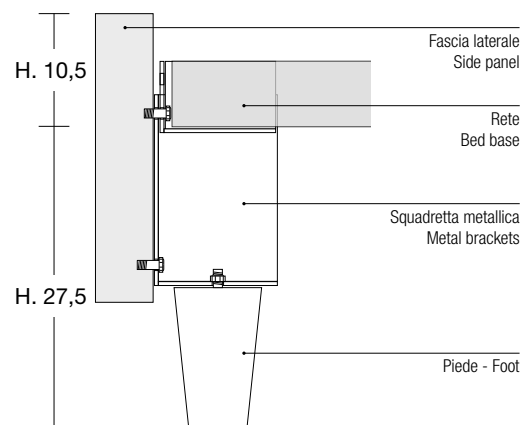

tipologie ferramenta per letti

bracket types

Squadrette in metallo tipologia **A**
squadretta fissa per box contenitori e baldacchini
Metal brackets type **A**
fixed bracket for box and canopy bed

Posizione unica
Fixed position

Squadrette in metallo tipologia **B**
squadretta regolabile in 4 posizioni
Metal brackets type **B**
bracket adjustable in 4 positions

N. B. La misura con la rete posizionata varia a seconda dello spessore della rete.
NB: with the bed base in place, the size may change depending on its thickness

Posizione 1
Position 1

Posizione 2
Position 2

Posizione 3
Position 3

Posizione 4
Position 4