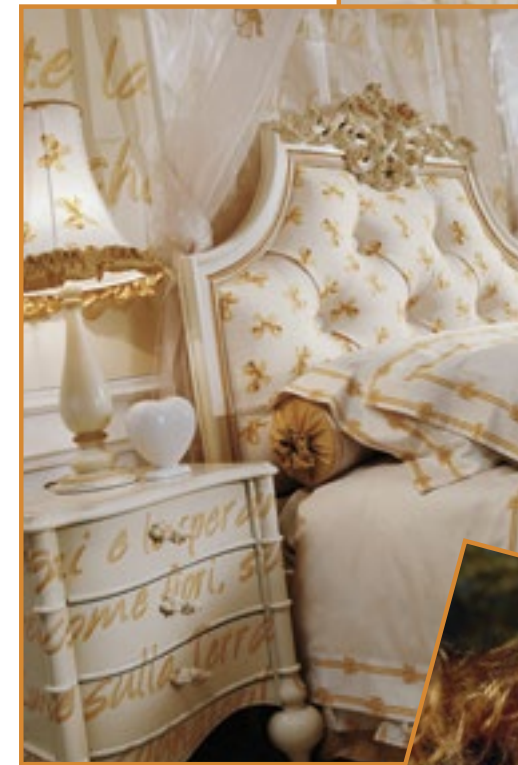

- 3160 Toilette • Toilette CAPRI
- Finitura | Finish C24 Cl. 1 + DW

Che bello vivere in un mondo dorato, fatto di luce e di cose preziose

Life is lovely in a golden world filled with precious objects and light.