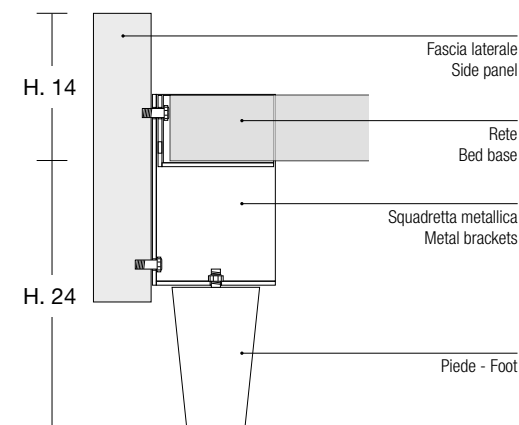

tipologie ferramenta per letti

bracket types

Squadrette in metallo tipologia **A**
squadretta fissa per box contenitori e baldacchini
Metal brackets type **A**
fixed bracket for box and canopy bed

Posizione unica
Fixed position

Squadrette in metallo tipologia **B**
squadretta regolabile in 4 posizioni
Metal brackets type **B**
bracket adjustable in 4 positions

N. B. La misura con la rete posizionata varia a seconda dello spessore della rete.
NB: with the bed base in place, the size may change depending on its thickness

Posizione 1
Position 1

Posizione 2
Position 2

Posizione 3
Position 3

Posizione 4
Position 4