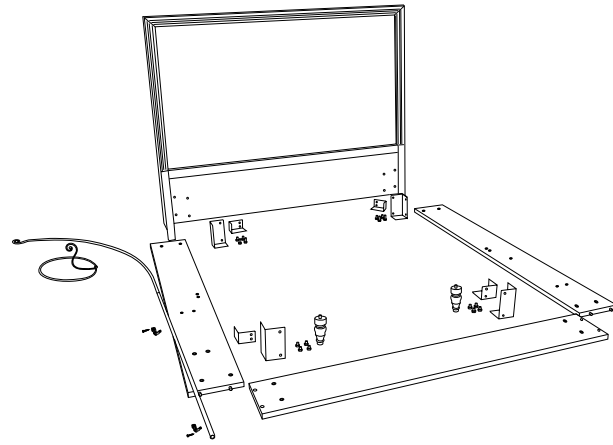

schemi montaggio letti con baldacchino

assembly instructions for bed with canopy

Schema di montaggio per letti con baldacchino **Dalida**
Assembly instructions for beds with the **Dalida** canopy

Kit di montaggio

4 Squadrette in ferro tipo B
12 Bulloni corti
4 Bulloni lunghi
4 Piedini in legno
3 Fasce in legno
2 Fascette e viti reggibastone
1 Bastone in ferro forgiato
1 Cerchio in ferro
1 Telo di organza
Testata dell'articolo da voi scelto

Assembly kit

4 Metal brackets type B
12 Short bolts
4 Long bolts
4 Wooden feet
3 Wooden panels
2 Post holder clamps and screws
1 Forged iron post
1 Iron ring clip
1 Organza curtain
Headboard selected by the customer