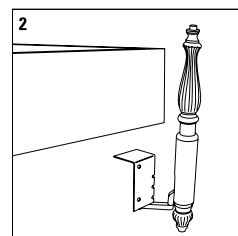

Fissare la fascia laterale e la pediera mediante la squadretta in ferro utilizzando i quattro bulloni corti in dotazione.
Fix the side panel and footboard using the metal bracket using the four short bolts supplied