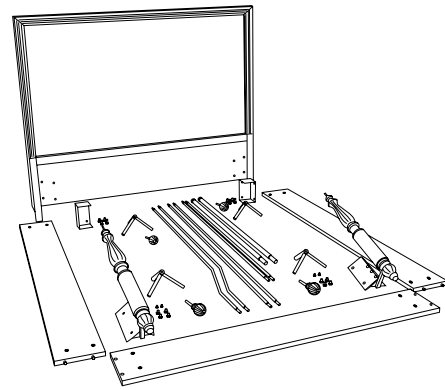

schemi montaggio letti con baldacchino

assembly instructions for bed with canopy

Schema di montaggio per letti con baldacchino **Paolina** e **Capri** • Assembly instructions for beds with **Paolina** and **Capri** canopies.

Kit di montaggio

- 2 Squadrette in ferro tipo A
- 2 Squadrette in ferro montate su i torniti in legno del baldacchino
- 12 Bulloni corti
- 4 Bulloni lunghi
- 4 Angolari in tubo
- 2 Montanti in tubo dritti per sostegno baldacchino nella parte della pediera
- 2 Montanti in tubo piegati per sostegno baldacchino nella parte della testata
- 4 Aste in ferro in due misure di lunghezza
- 4 Cipolle in legno
- 8 Bulloni a stella
- 2 Viti
- Testata dell'articolo da voi scelto

Assembly kit

- 2 metal brackets type A
- 2 metal brackets mounted on the turned wooden posts of the canopy
- 12 short bolts
- 4 long bolts
- 4 tubular angle profile
- 2 straight tubular uprights to support the footboard posts
- 2 Bent tubular uprights to support the headboard posts
- 4 Iron rods, in two different lengths
- 4 Wooden balls
- 8 cross-headed bolts
- 2 Screws
- Headboard selected by the customer

Inserire la fascia laterale dotata di perni, nella pediera con gli appositi fori.
Slide the side panel with pins into the holes in the footboard.

Fissare la fascia laterale e la pediera mediante la squadretta in ferro utilizzando i quattro bulloni corti in dotazione.
Fix the side panel and footboard using the metal bracket using the four short bolts supplied

Inserire la fascia laterale, dotata di perni, nella testata con gli appositi fori.
Slide the side panel with pins into the holes in the headboard.

Inserire la fascia laterale, dotata di perni, nella testata con gli appositi fori.
Slide the side panel with pins into the holes in the headboard

Fissare la fascia laterale alla pediera, mediante la squadretta in ferro, utilizzando i due bulloni corti per la fascia laterale e i due bulloni lunghi per la parte della testata che si avvieranno sul montante in tubo piegato per il sostegno del baldacchino.
Fix the side panel and footboard, using the metal bracket, using two short bolts for the side panel and two long bolts for the headboard, screwing them into the bent tubular upright that supports the canopy.