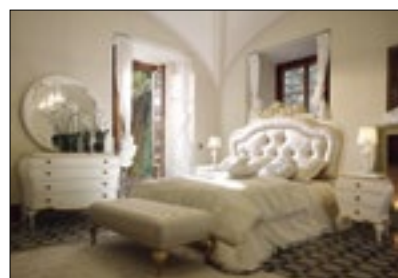

Proposta 47 - VITTORIA page: 266 - 267

1. **5020** | testata headboard VITTORIA - T5S
   finitura | finish P21 -- classe | class 4
   tessuto | fabric Cod. 212 + 213 - CAT C
2. **6101** | giroletto in legno wood ring
   finitura | finish C21 -- classe | class 2
3. **2188** | panchetta bench VITTORIA
   finitura | finish F30 -- classe | class 3
   tessuto | fabric Cod. 212 - CAT C
4. **2585** | comò dresser VITTORIA
   finitura | finish P21 -- classe | class 4
5. **2646** | comodino night stand VITTORIA 3/C
   finitura | finish P21 -- classe | class 4
6. **3014** | specchiera mirror CAPRI
   finitura | finish P21 -- classe | class 4
7. **2282** | lampadina small night stand lamp DILETTA
   finitura | finish C21 -- classe | class 2
8. **Z034** | sacco copripiumino duvet cover MATILDE
   tessuto | fabric Cod. 212 + 213 - CAT C
9. **Z058** | scaldotto little blanket MATILDE
   tessuto | fabric Cod. 213 - CAT C