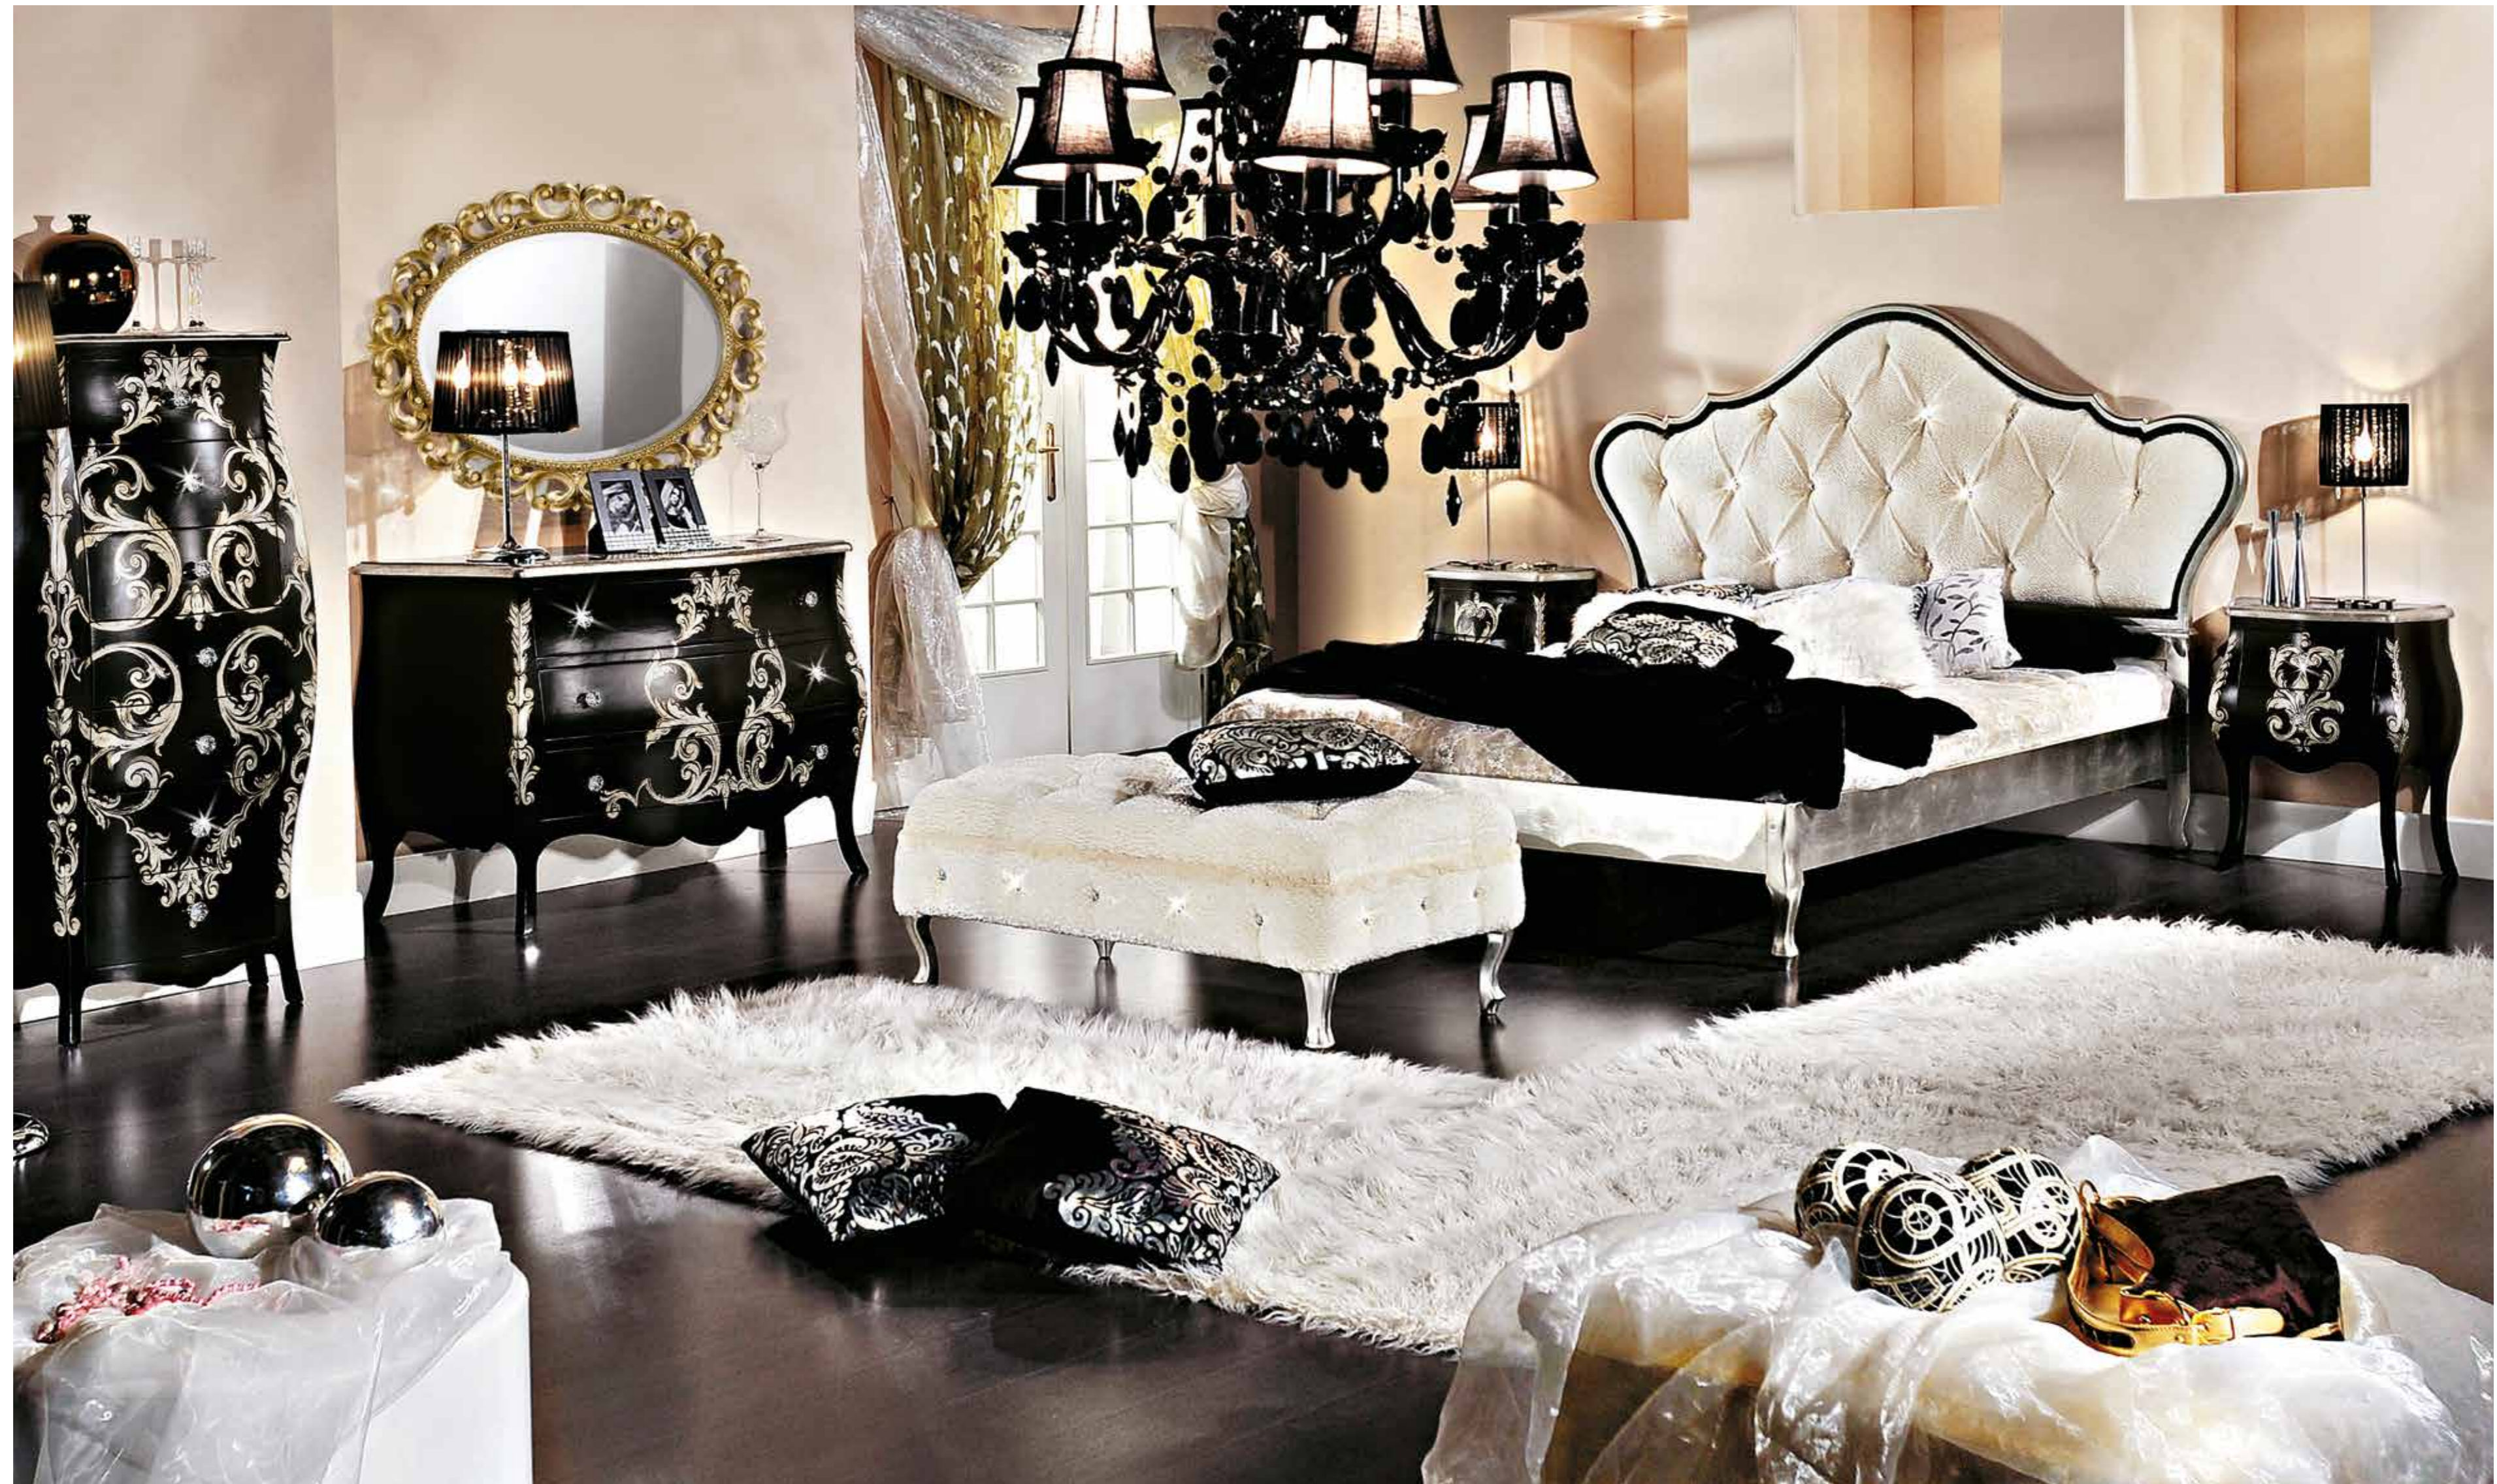

Art. 92099
Comodino 2 cassetti
2-drawer night table
Прикроватная тумбочка с 2 ящиками
Cm L 54 P 27 H 67

Art. 96019
Cassettiera 7 cassetti
7-drawer chest
Кассетница 7 ящиков
Cm L 74 P 36 H 142

Art. 92169
Letto 2 piazze
Double bed
Двуспальная кровать
Cm L 204 P 215 H 145

Art. 92131
Letto 1 piazza e mezza
One-and-a-half bed
Полутороспальная кровать
Cm L 150 P 215 H 145

Art. 92128
Letto 1 piazza
Single bed
Односпальная кровать
Cm L 124 P 215 H 140

Art. 95005
Panca
Bench
Скамья
Cm L 120 P 70 H 46

Art. 92056
Comò 3 cassetti
3-drawer chest of drawers
Комод 3 ящика
Cm L 137 P 57 H 87

Art. 96136
Specchiera
Mirror
Зеркало
Cm L 148 P 3 H 90

Art. 96138
Specchiera
Mirror
Зеркало
Cm L 95 P 3 H 75

Art. 96137
Specchiera
Mirror
Зеркало
Cm L 85 P 3 H 65

Art. 96073
Porta valigie
Luggage rest
Подставка под чемоданы
Cm L 53 P 46 H 40

Art. 96168
Specchiera rotonda
Round mirror
Круглое зеркало
Cm Ø 125 P 6

Art. 96167
Specchiera rotonda
Round mirror
Круглое зеркало
Cm Ø 86 P 6

Art. 96019
Cassettiera 7 cassetti
7-drawer chest
Кассетница 7 ящиков
Cm L 74 P 36 H 142

Art. 92056
Comò 3 cassetti
3-drawer chest of drawers
Комод 3 ящика
Cm L 137 P 57 H 87

Art. 96162
Specchiera ovale
Oval mirror
Овальное зеркало
Cm L 130 P 8 H 100

Art. 96161
Specchiera ovale
Oval mirror
Овальное зеркало
Cm L 106 P 6 H 86

Art. 96163
Specchiera ovale
Oval mirror
Овальное зеркало
Cm L 96 P 6 H 76

Art. 95005
Panca
Bench
Скамья
Cm L 120 P 70 H 46

Art. 92169
Letto 2 piazze
Double bed
Двухспальная кровать
Cm L 204 P 215 H 145

Art. 92131
Letto 1 piazza e mezza
One-and-a-half bed
Полутороспальная кровать
Cm L 150 P 215 H 145

Art. 92128
Letto 1 piazza
Single bed
Односпальная кровать
Cm L 124 P 215 H 140

Art. 92099
Comodino 2 cassetti
2-drawer night table
Прикроватная тумбочка с 2 ящиками
Cm L 54 P 27 H 67