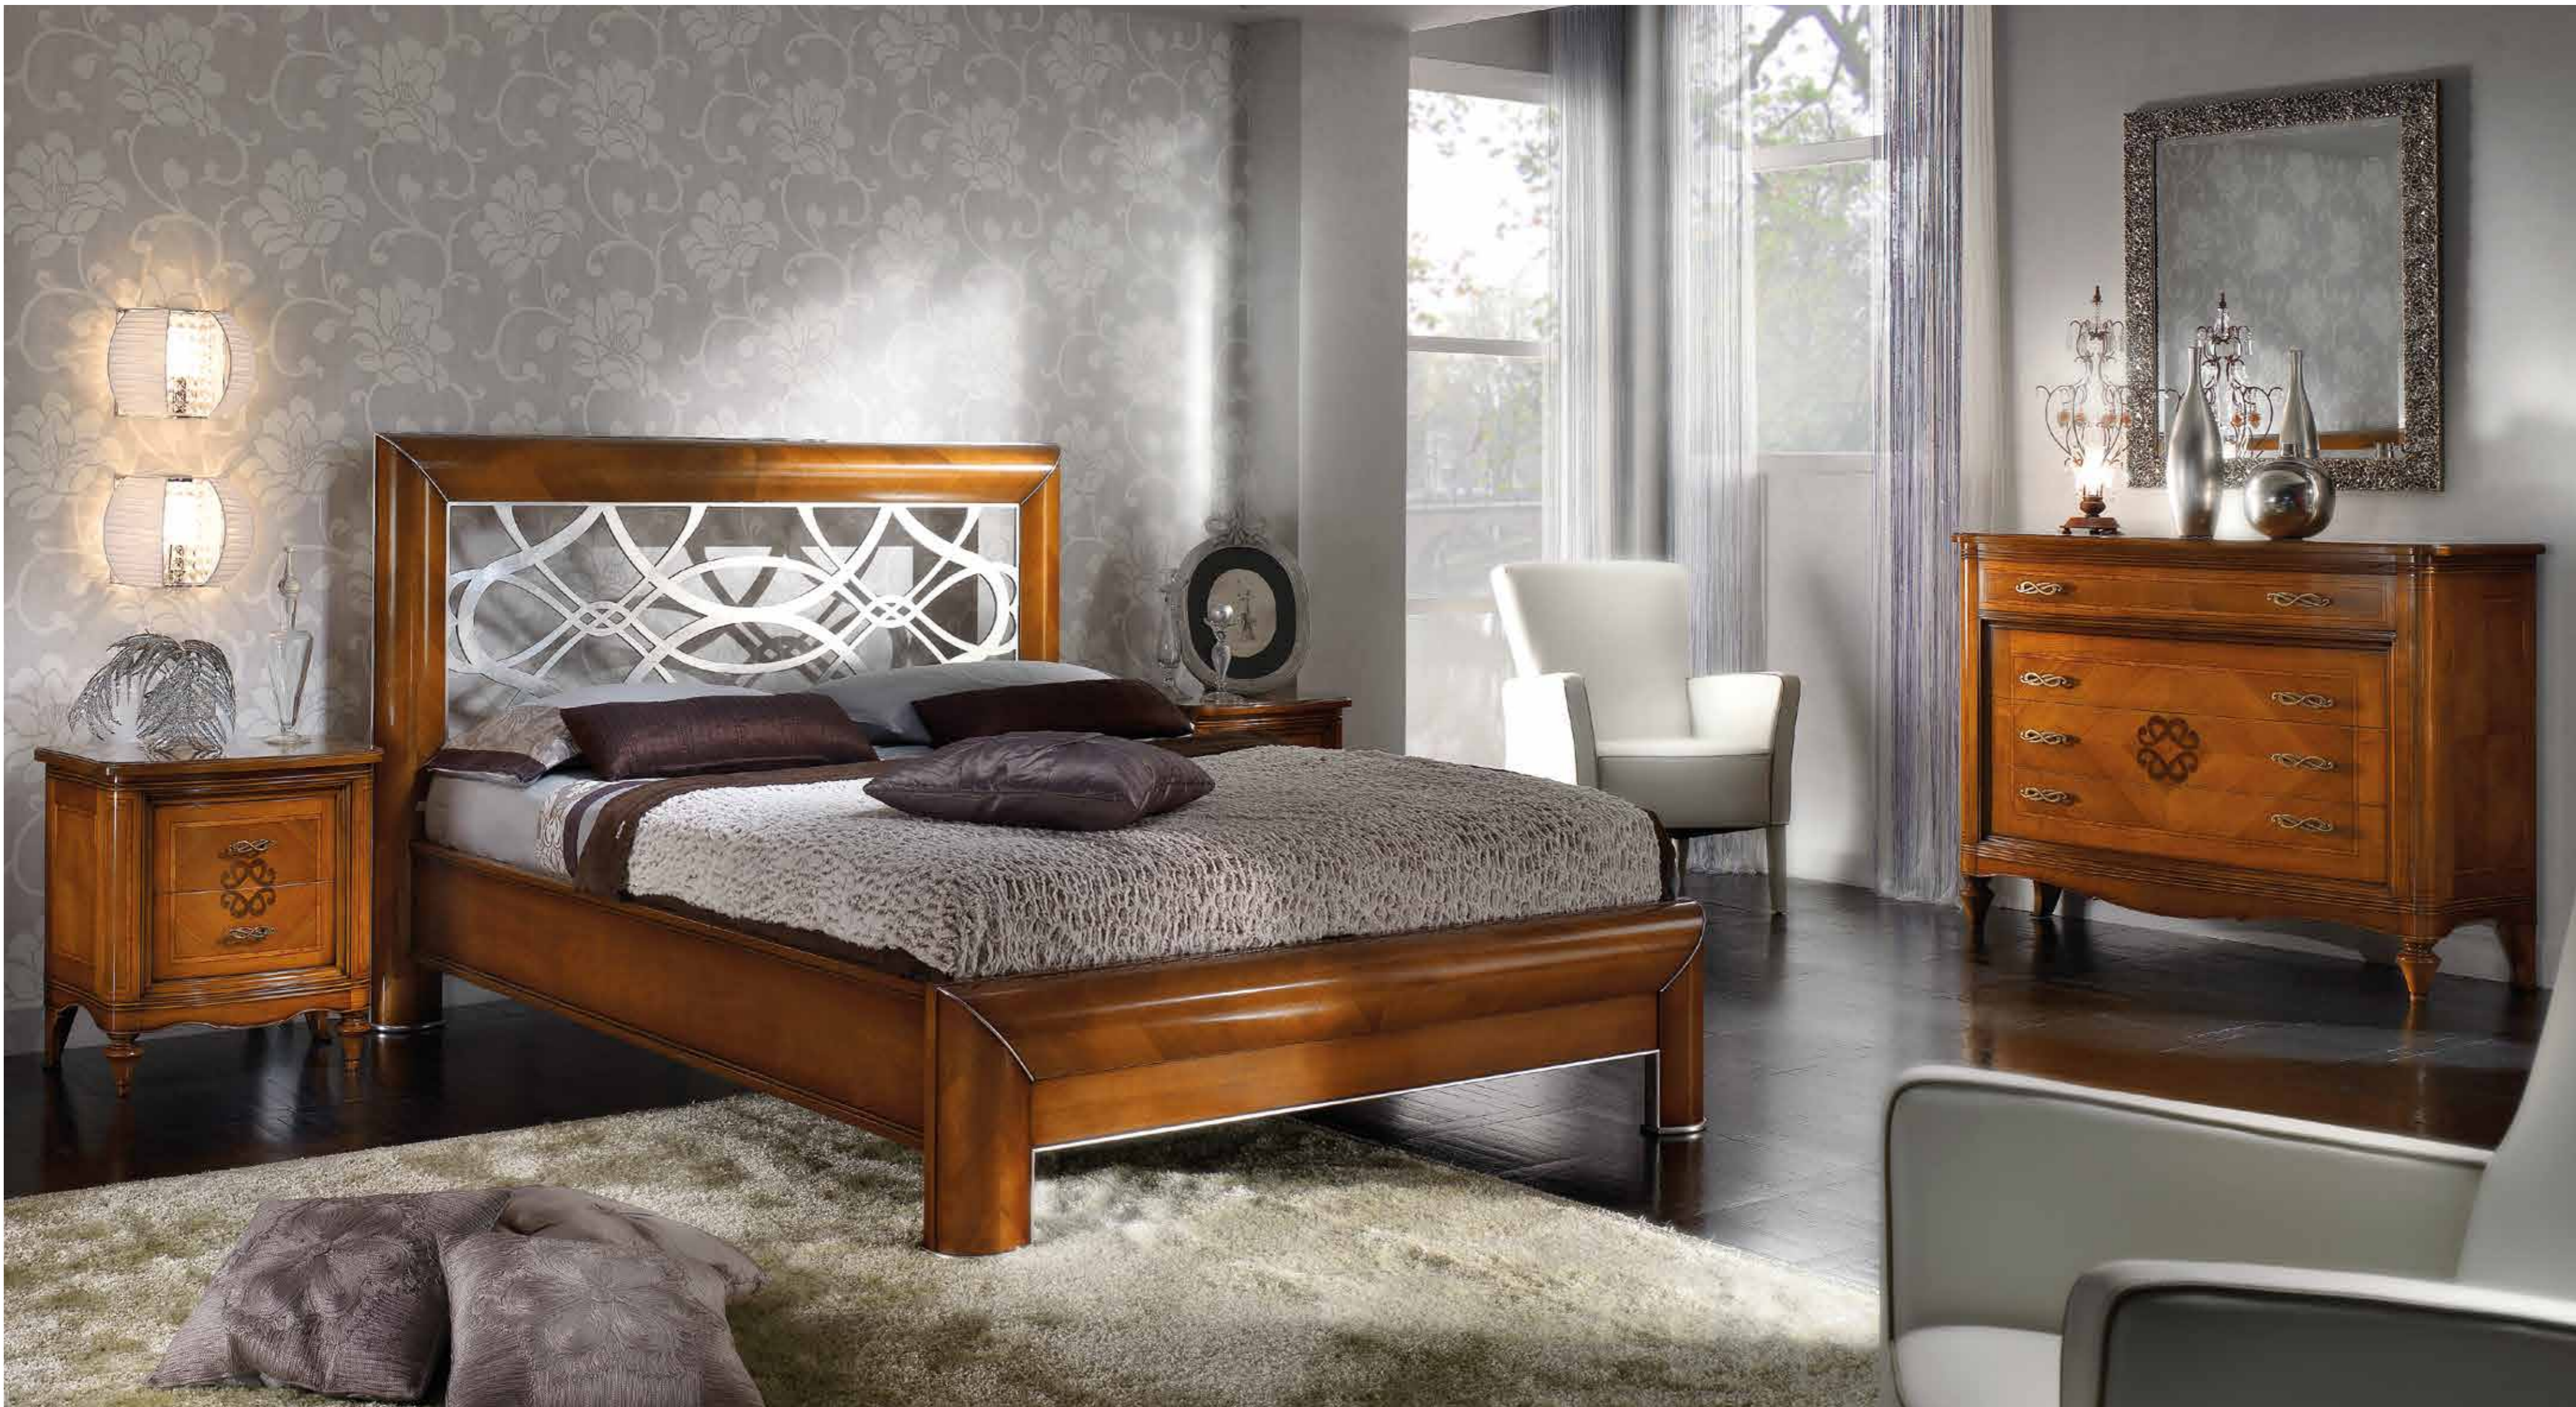

Versione intarsio
Inlaid version
Версия с инкрустацией

Versione rigata
Lined version
Версия с натуральным узором в полоску

Art. 92197

Letto 2 piazze traforato
Open-work double bed
Двухспальная резная кровать
Cm L 183 P 213 H 126

Art. 92199

Letto 2 piazze traforato con tessuto
Open-work double bed with fabrics
Двухспальная резная кровать
в тканевой обивке
Cm L 183 P 213 H 126

Art. 92185

Letto 2 piazze imbottito
Upholstered double bed
Двухспальная кровать
с тканевой обивкой
Cm L 183 P 213 H 126

Art. 92072

Comò 4 cassetti
4-drawer chest of drawers
Комод 4 ящика
Cm L 130 P 52 H 105

Art. 92100

Comodino 2 cassetti
2-drawer night table
Прикроватная тумбочка с 2 ящиками
Cm L 63 P 40 H 63

Art. 96139

Specchiera
Mirror
Зеркало
Cm L 115 P 3 H 85

Art. 96136

Specchiera
Mirror
Зеркало
Cm L 148 P 3 H 90

Art. 96138

Specchiera
Mirror
Зеркало
Cm L 95 P 3 H 75

Art. 96137

Specchiera
Mirror
Зеркало
Cm L 85 P 3 H 65