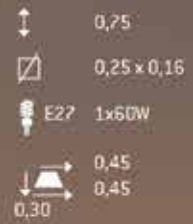

Line WOOD OBLONG

Table Lamp
REF.: 3143