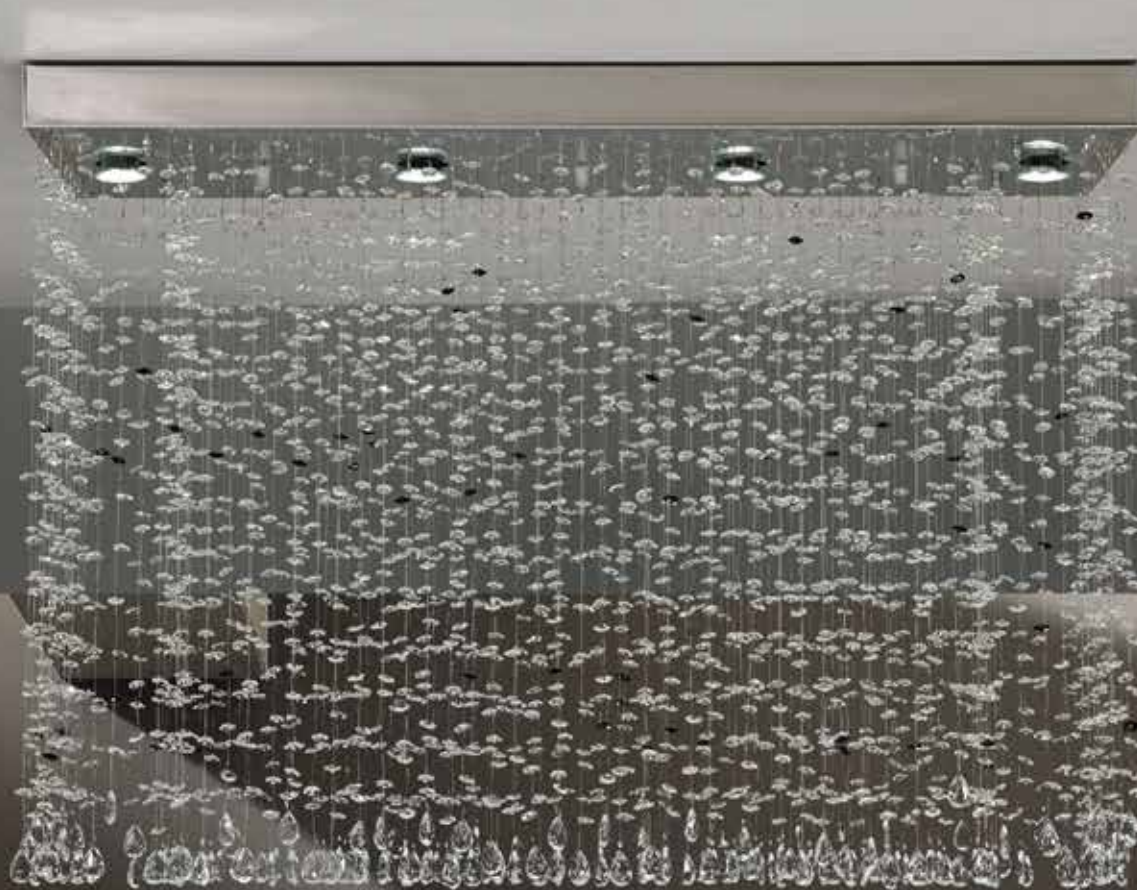

# CANDIBAMBU

Line HILTON

PENDANT LAMP

REF.: 8170

↑ MIN 1,40M

∅ 0,80M

💡 E14 15 x 40w

Ceiling Lamp  
REF.: 8180