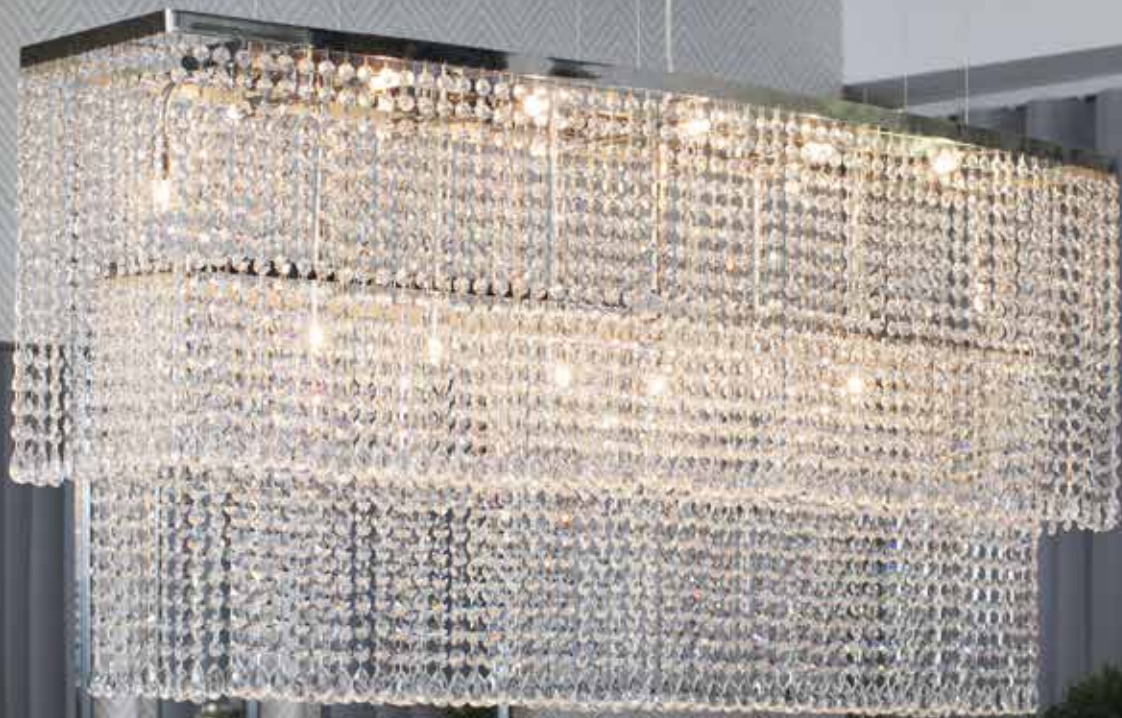

# CANDIBAMBU

Line REBELO

PENDANT LAMP

REF.: 8171

↑ MIN 0,80M

←→ 1,20M

💡 69 14 x 25w

K-LIGHTING®