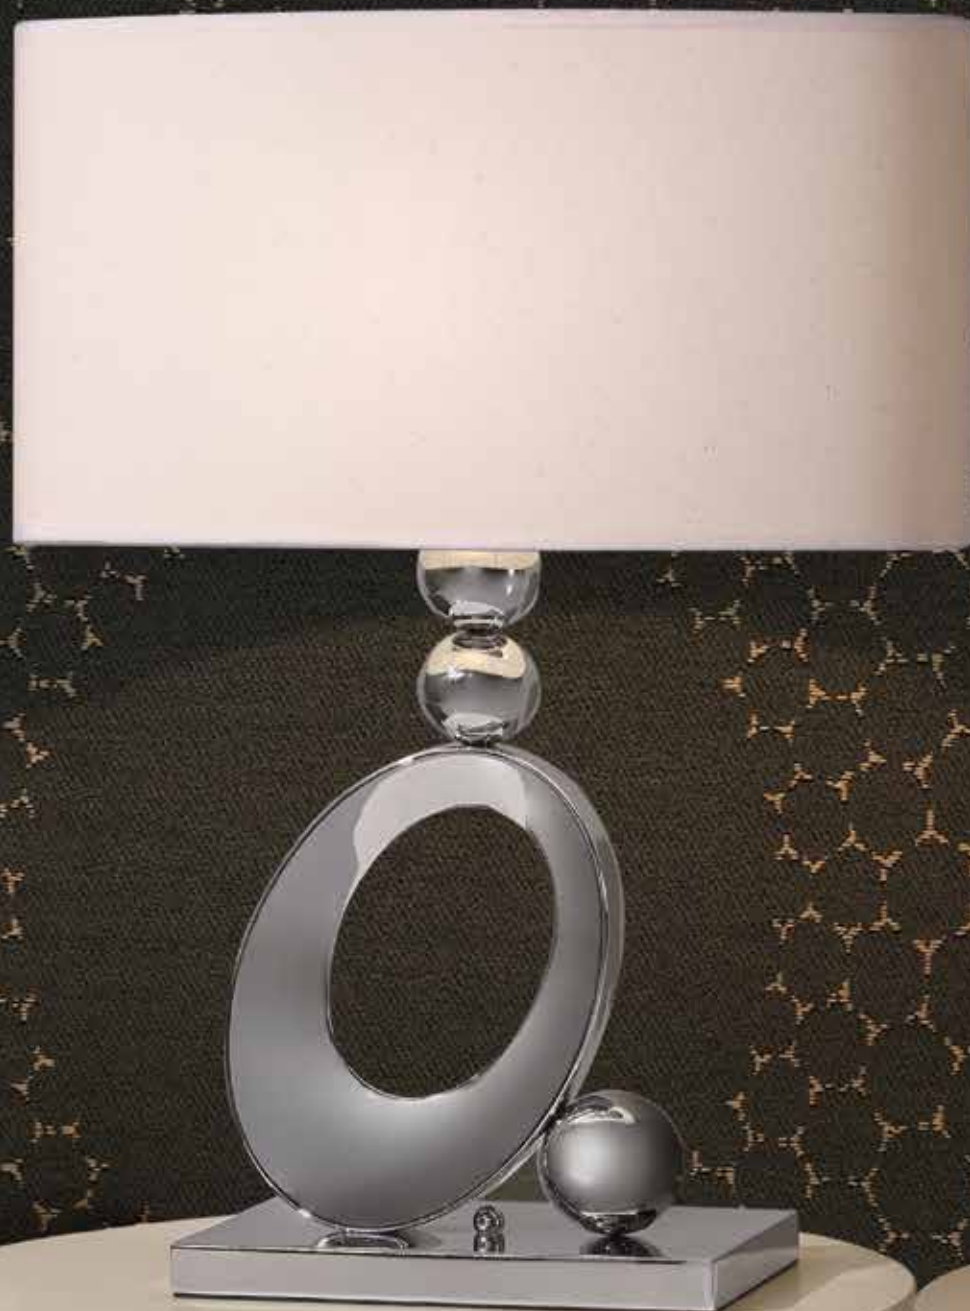

Table Lamp  
REF.: 8579

↓ 0,62

▣ 0,27 x 0,16

💡 E27 1x60W

↓ 0,20  
0,48  
0,255

Line GLOSO