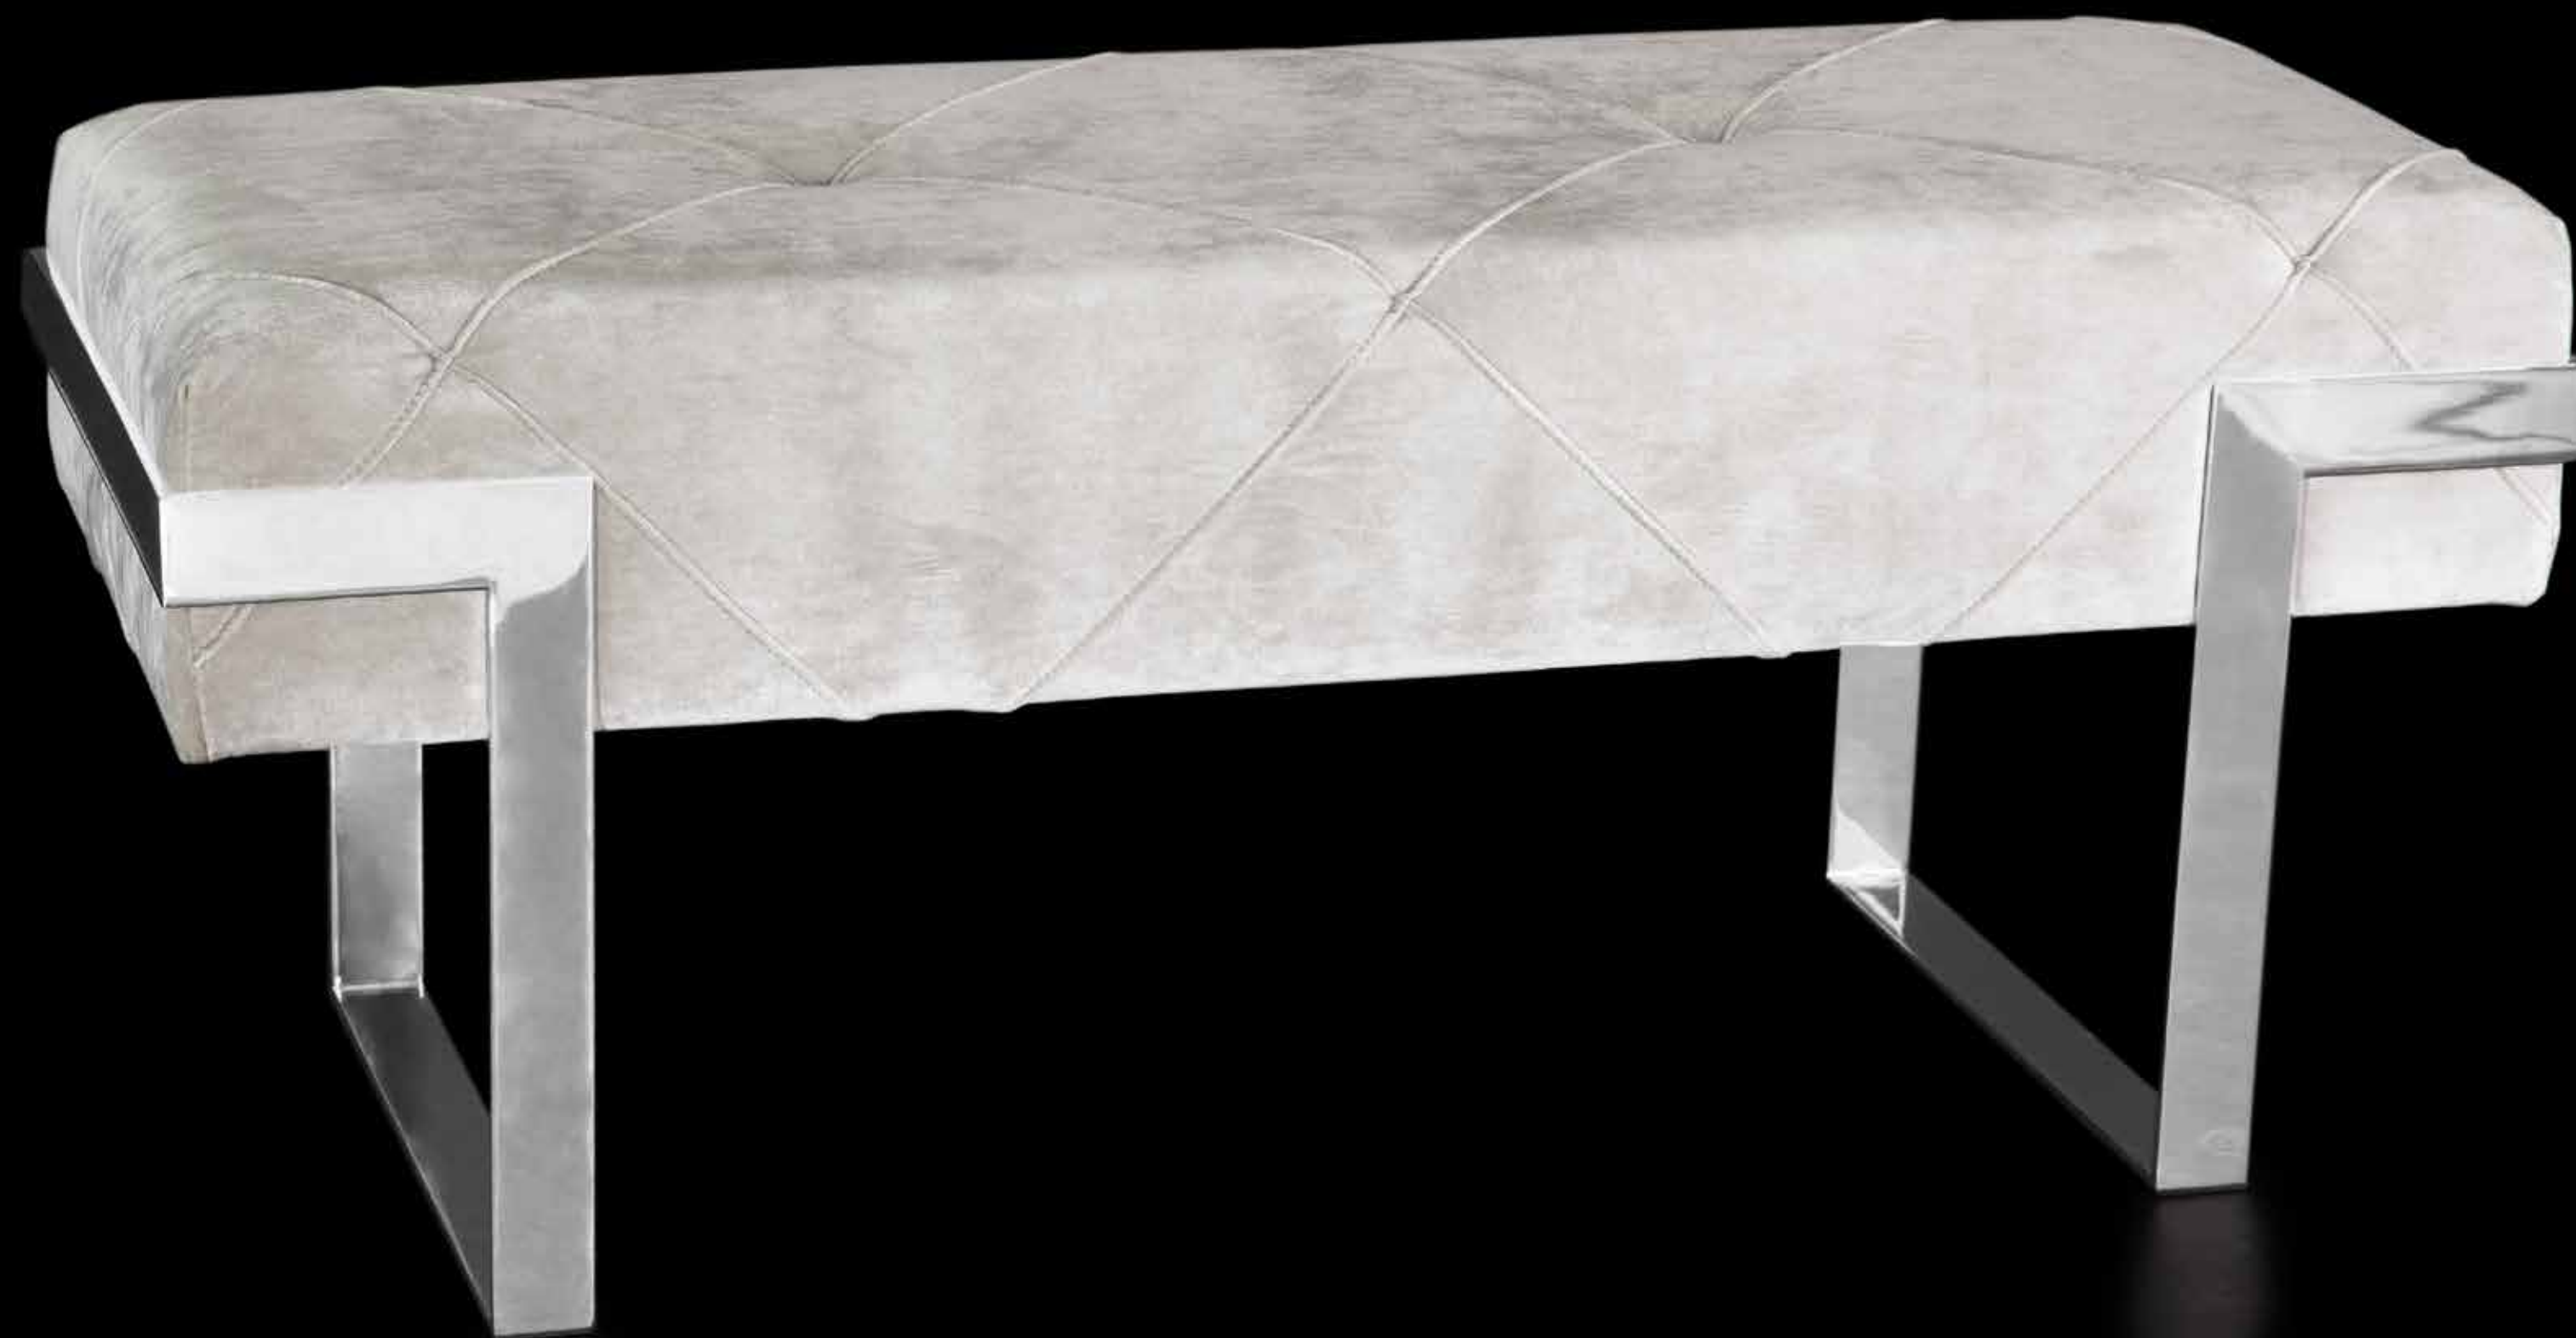

Nepal

COMPRIMENTO - 1.00 · 1.20 · 1.40 · 1.60m

PROFUNDIDADE - 0.45m

ALTURA - 0.45m

Black Collection