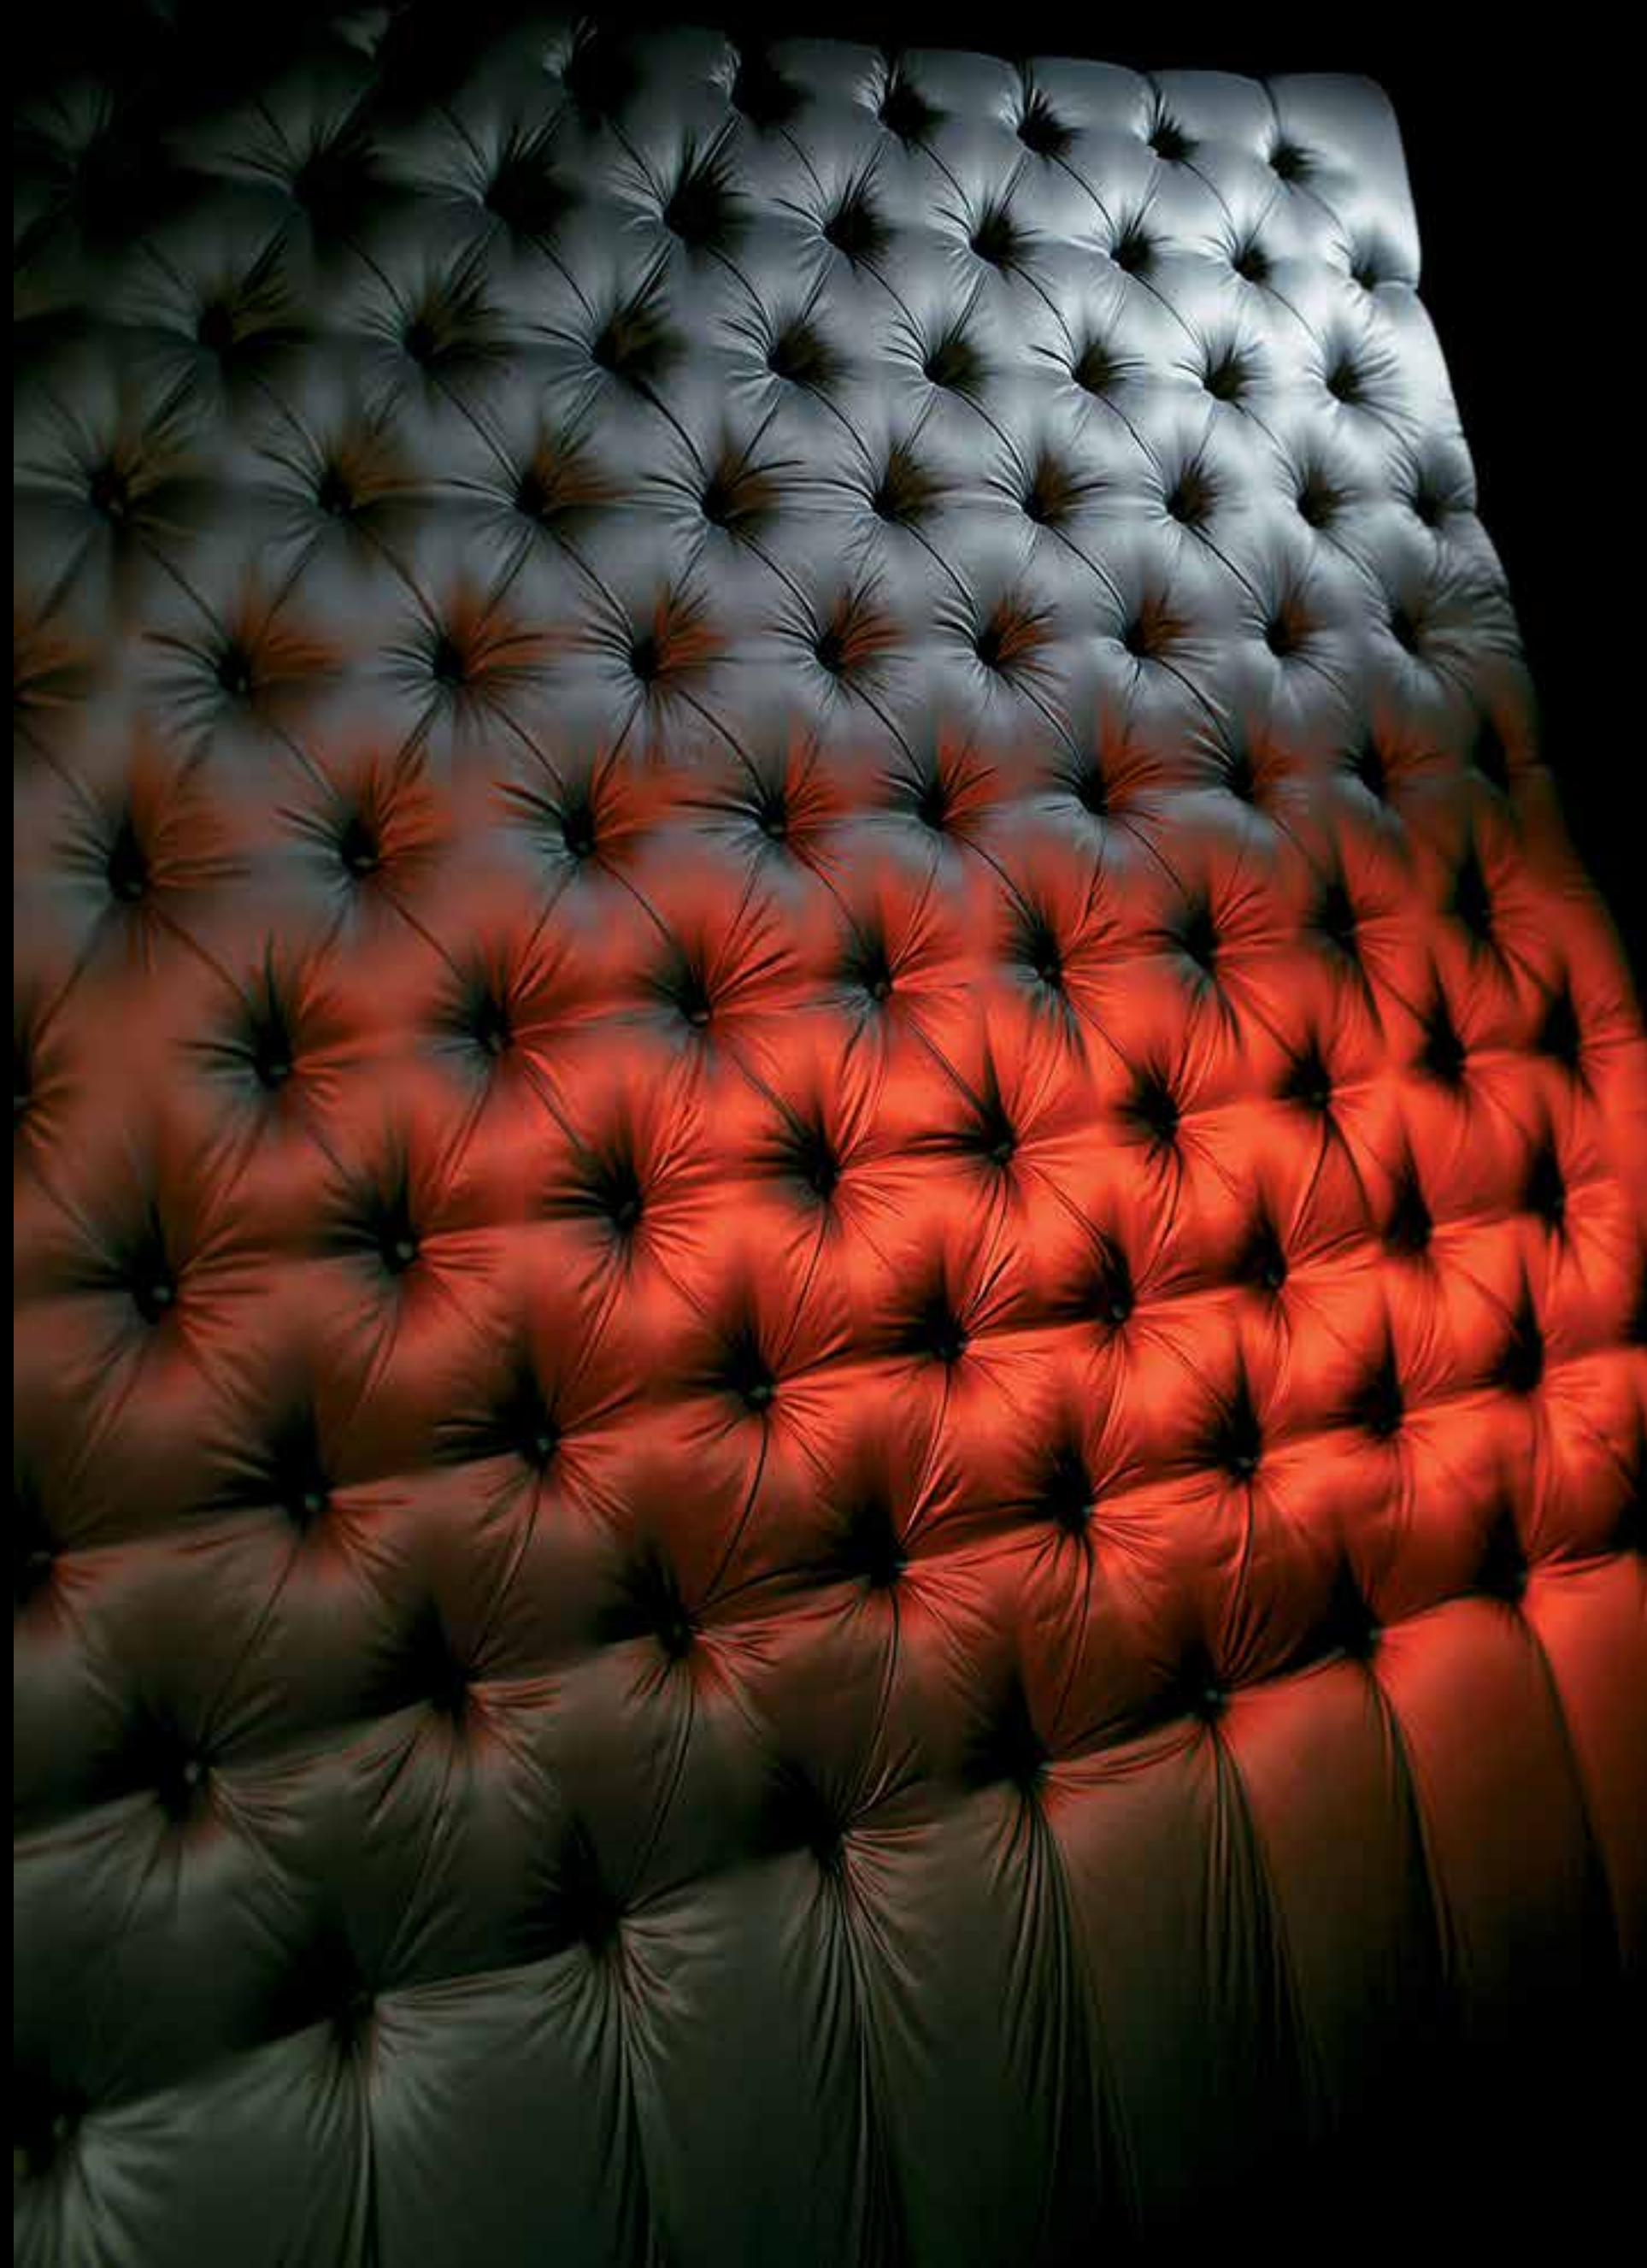

PROFUNDIDADE - 0.10m

ALTURA - 1.70m

Black Collection

Ferrara

COMPRIMENTO - 1.75m
PROFUNDIDADE - 0.10m
ALTURA - 1.95m

Black Collection

Grifoni

COMPRIMENTO - 1.80/2.00/2.20m