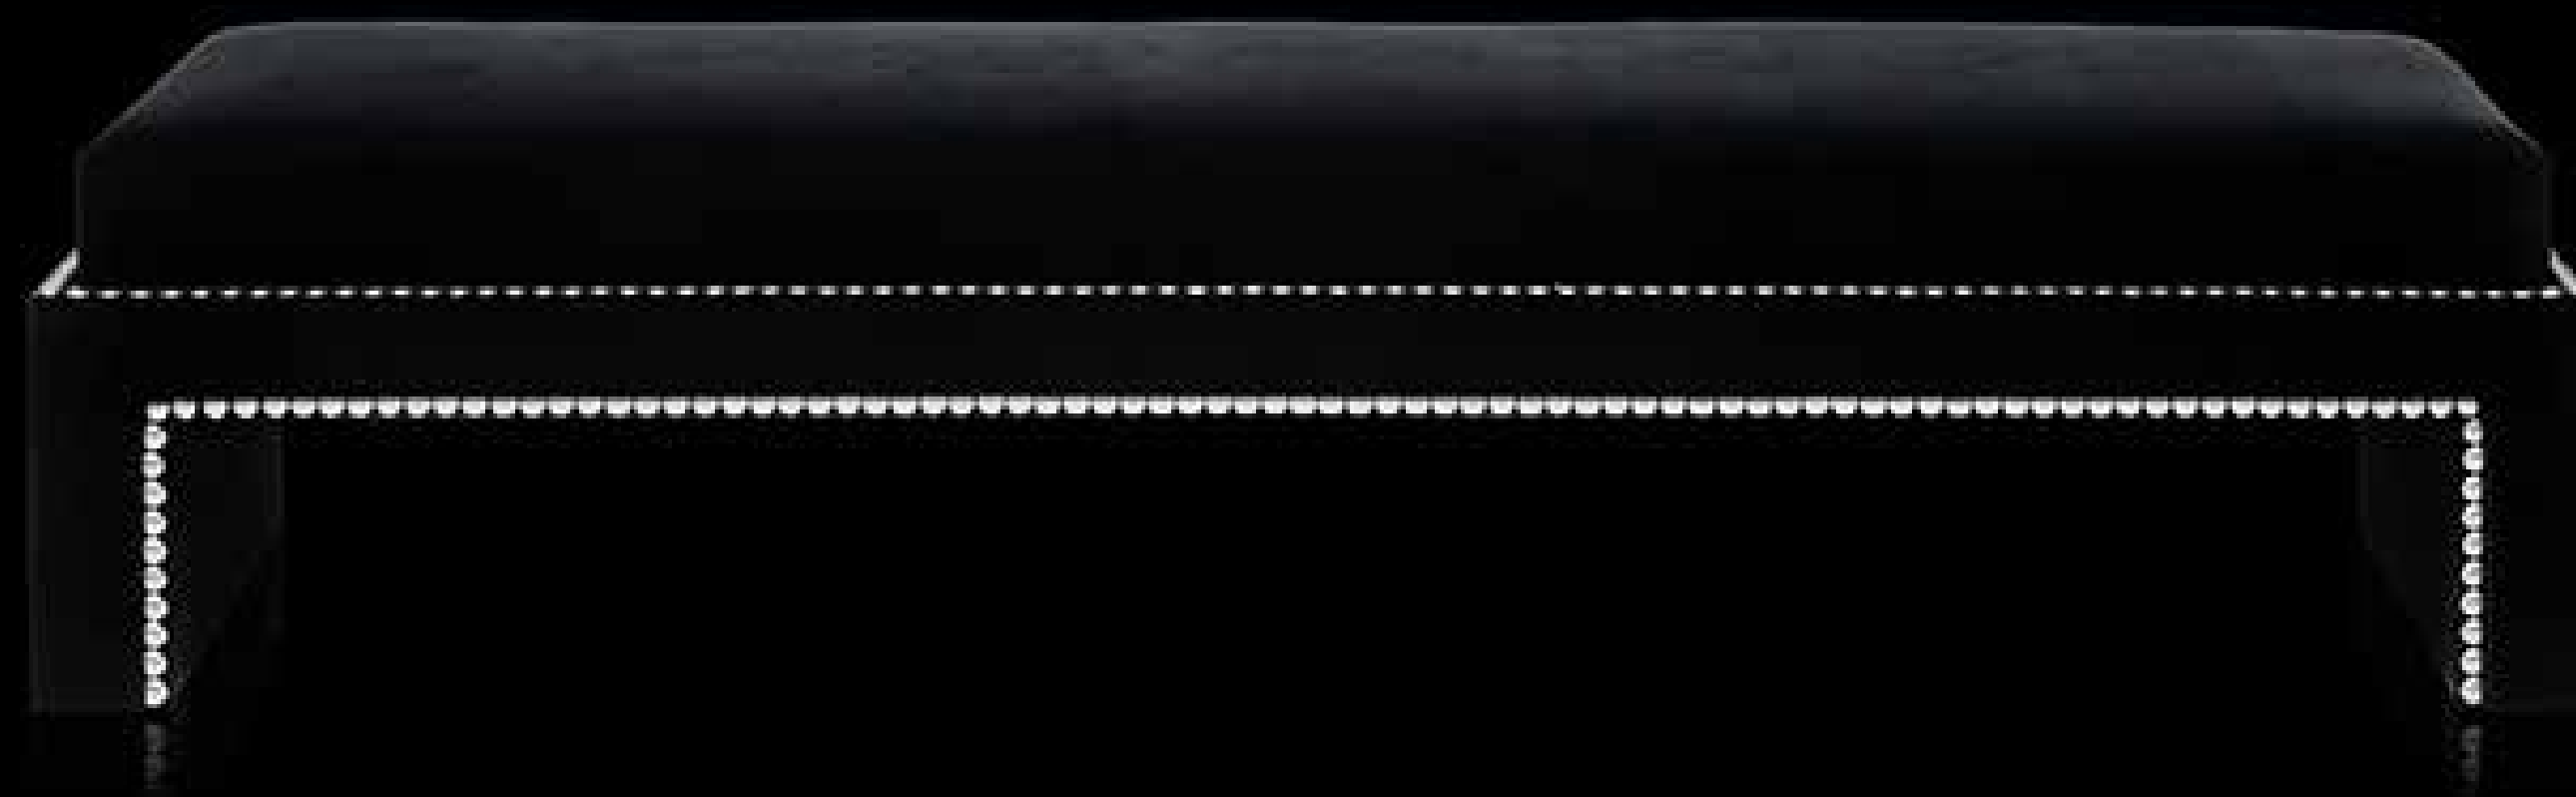

Tokyo

COMPRIMENTO - 1.20/1.40/1.60m

PROFUNDIDADE - 0.60m

ALTURA - 0.40m

Black Collection