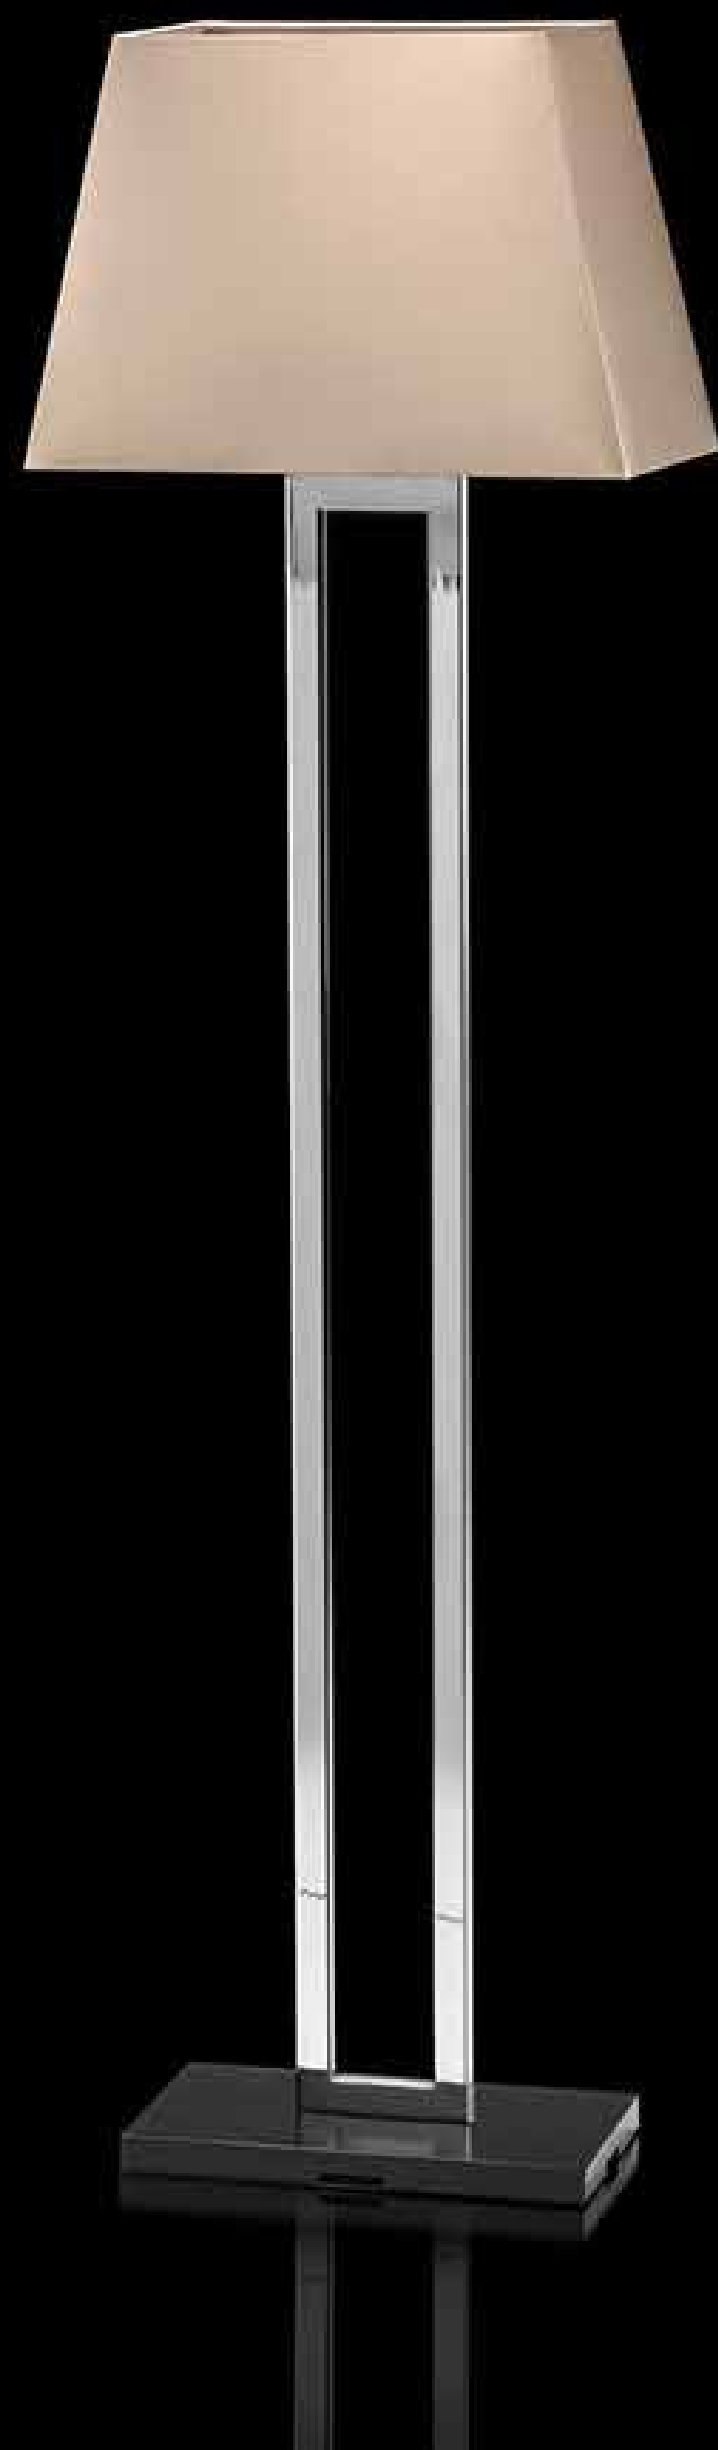

Opale

COMPRIMENTO - 0.50m
PROFUNDIDADE - 0.25m
ALTURA - 1.63m

Black Collection