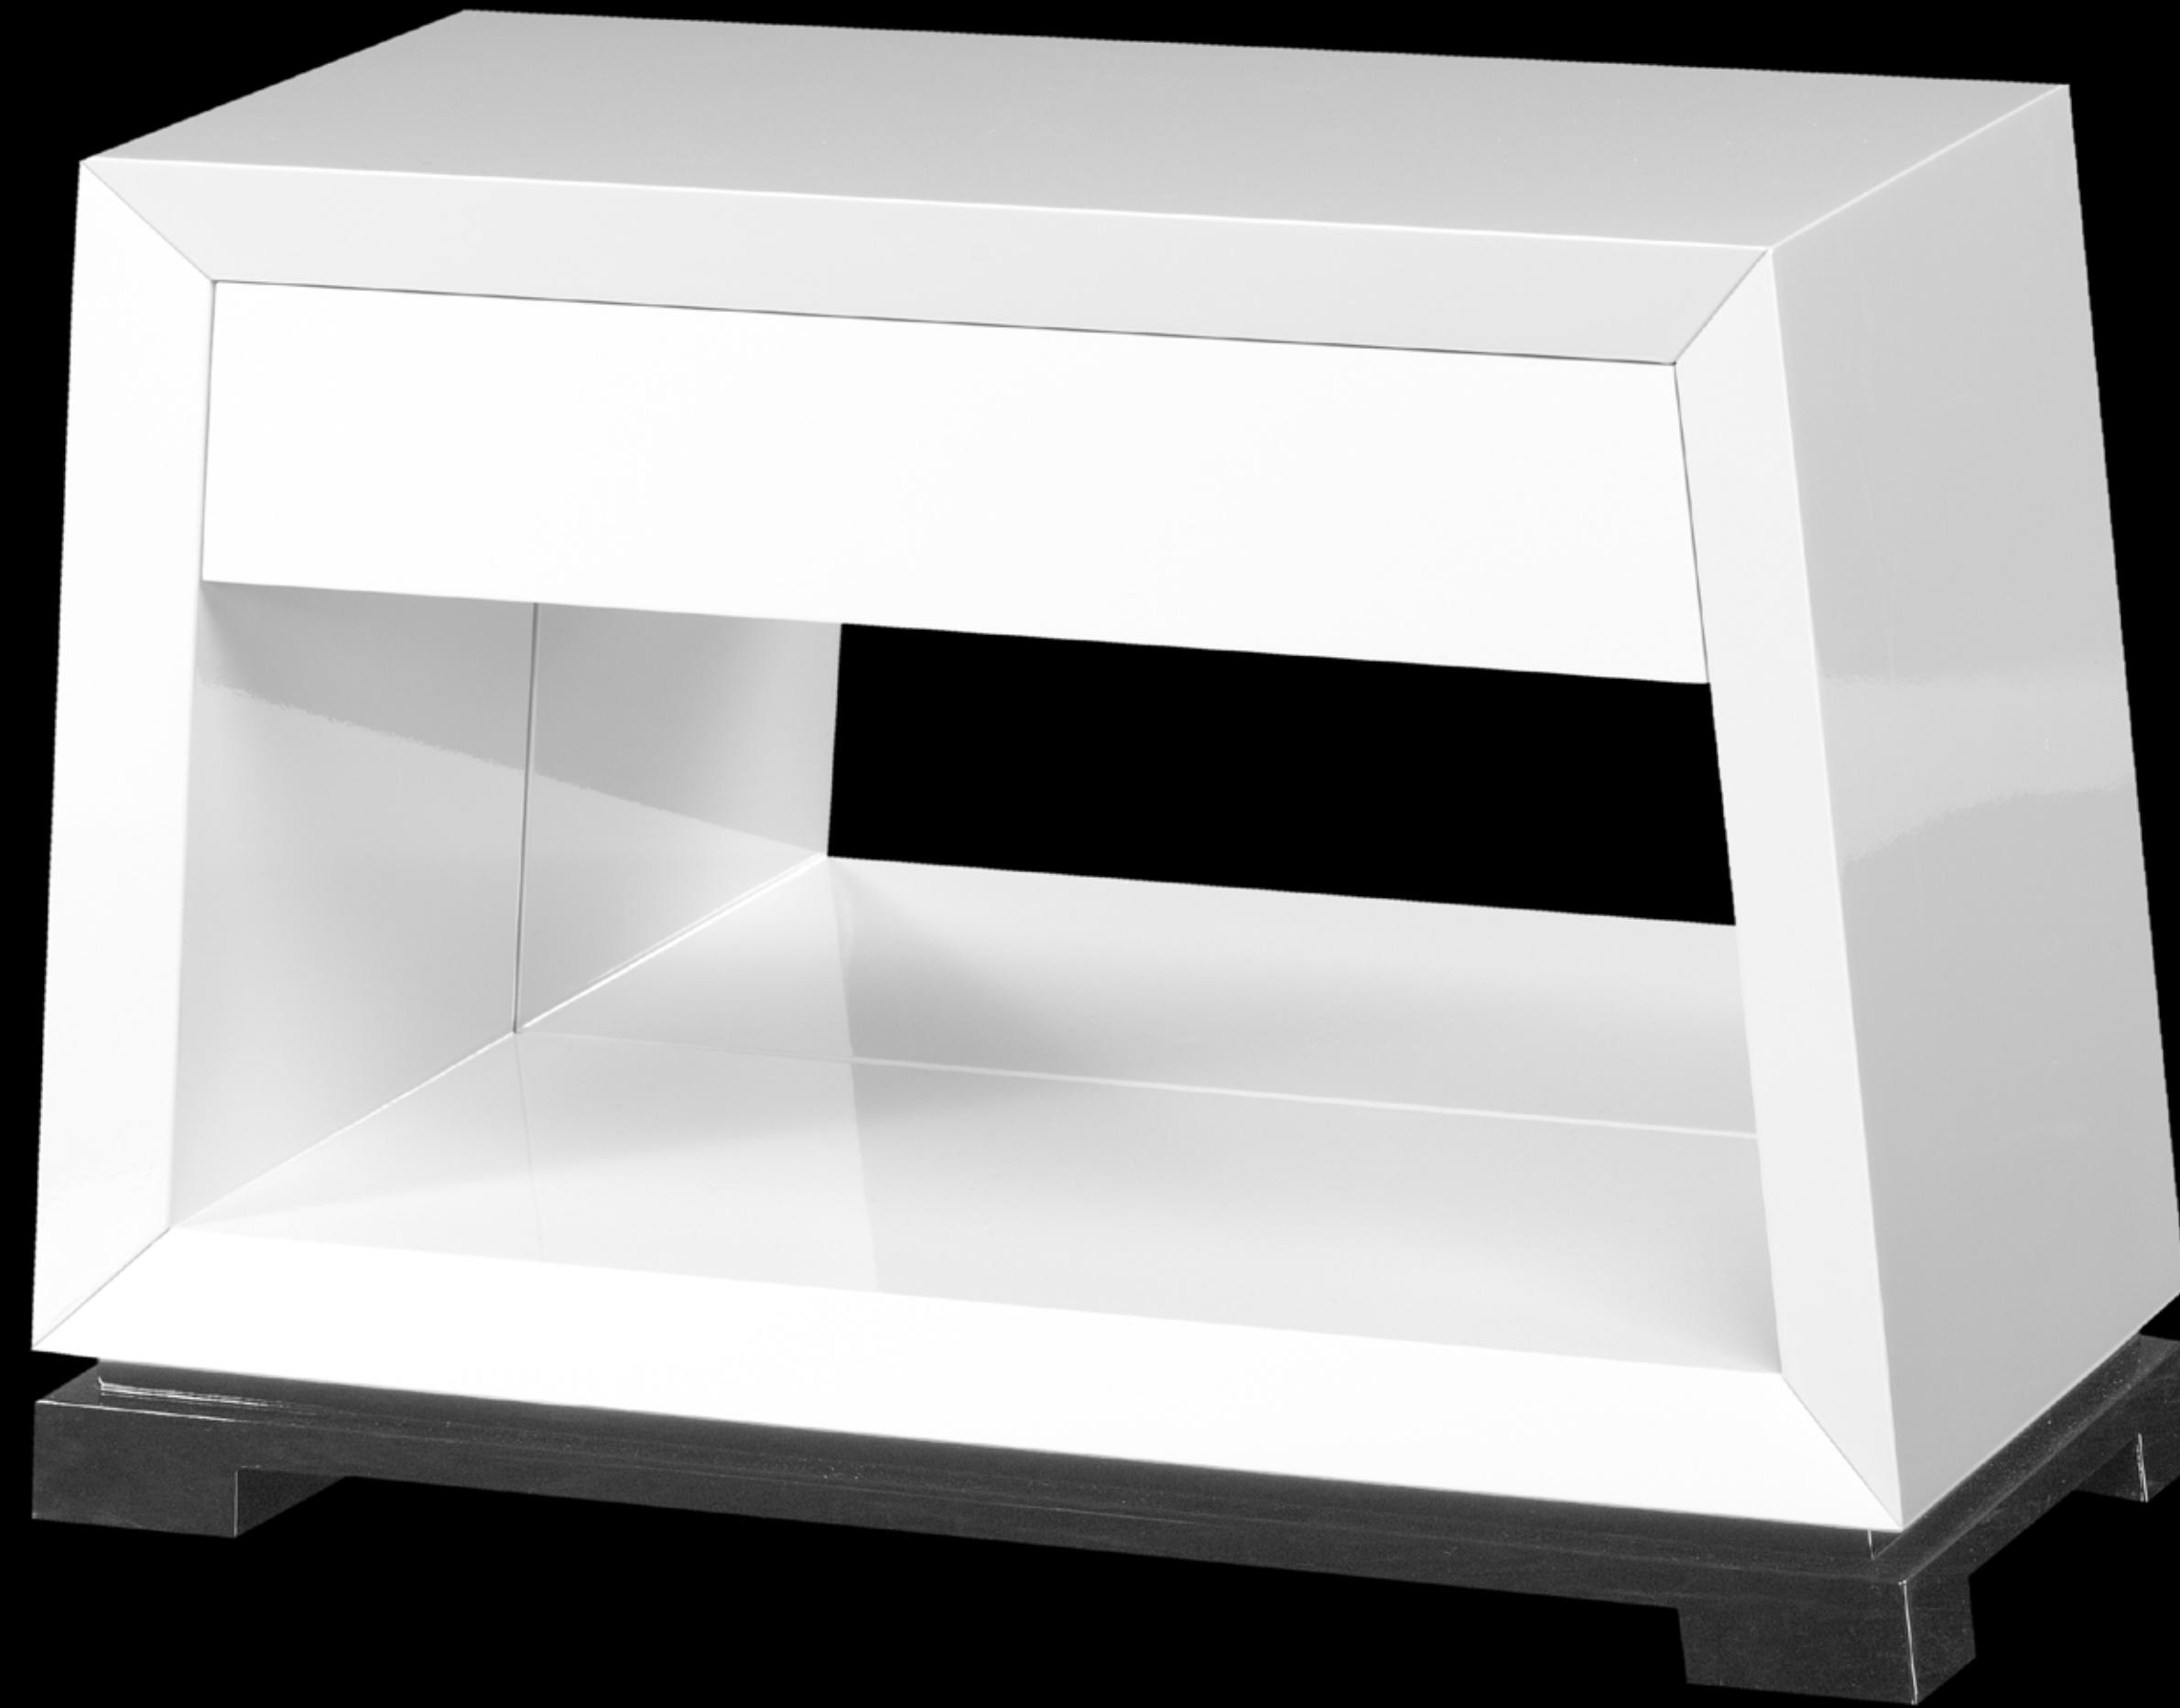

COMPRIMENTO - 0.82m/1.15m

PROFUNDIDADE - 0.32m

ALTURA - 1.50m

Black Collection

Bessa

COMPRIMENTO - 0.80m
PROFUNDIDADE - 0.35m
ALTURA - 0.55m

Black Collection

India