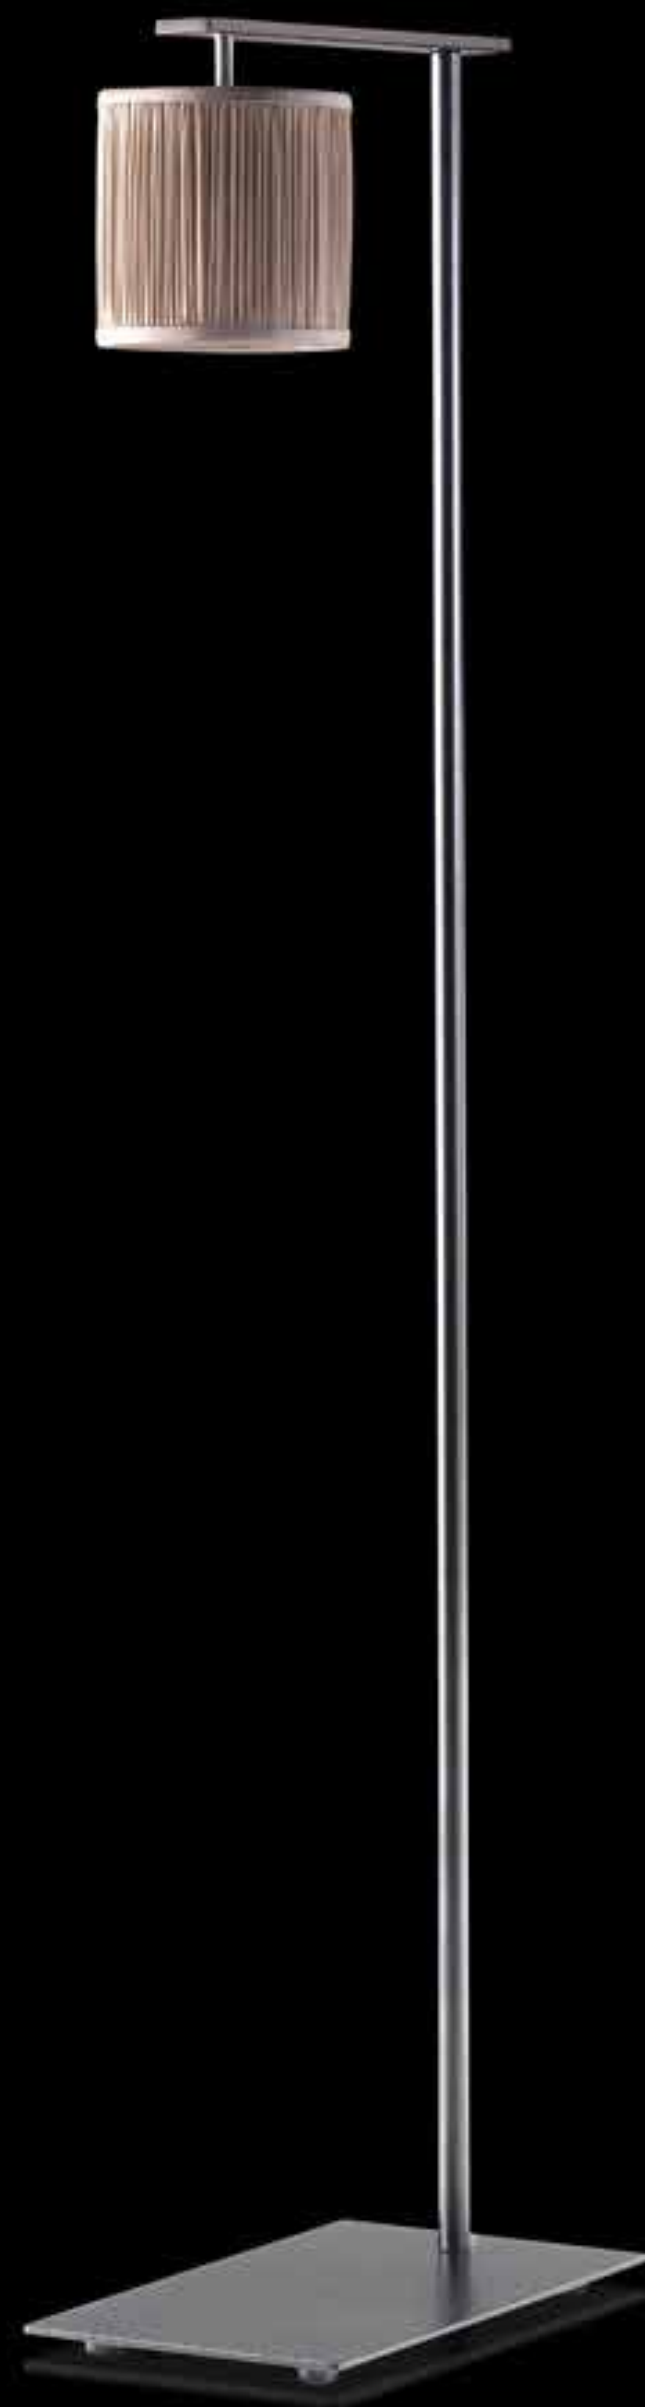

Black Collection

Wood

COMPRIMENTO - 0.72m
PROFUNDIDADE - 0.41m
ALTURA - 1.70m

Black Collection

Dhalia

Black Collection

Iris

Black Collection