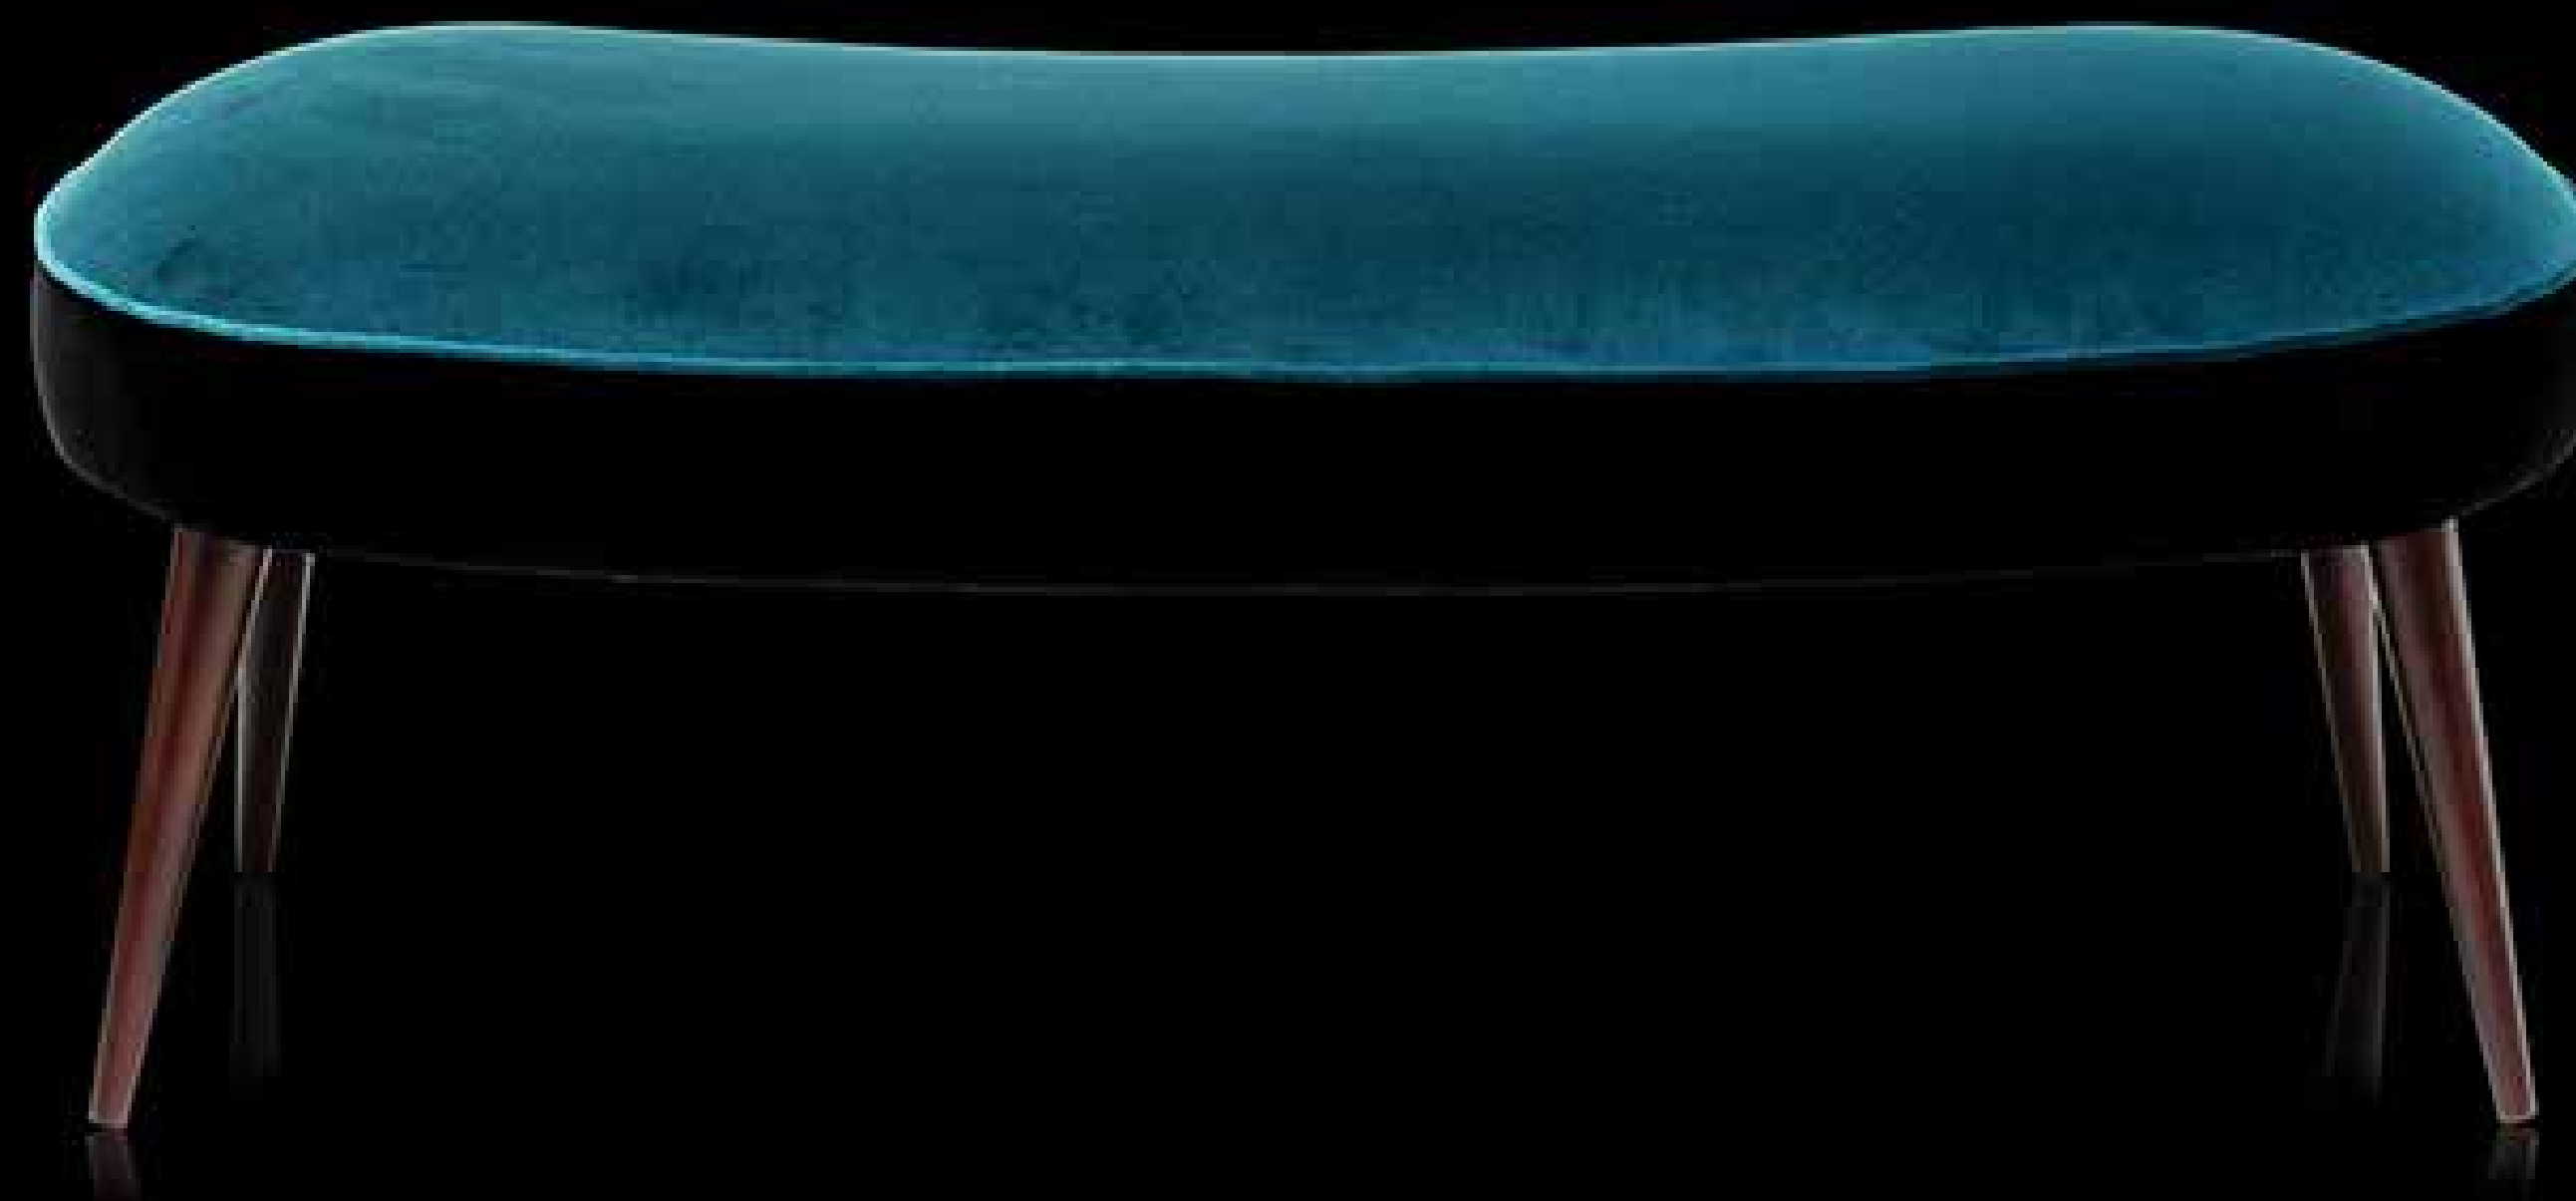

PROFUNDIDADE - 0.45m

ALTURA - 0.45m

Black Collection

Rosario

COMPRIMENTO - 0.80/1.00/1.50m

PROFUNDIDADE - 0.55m

ALTURA - 0.42m

Black Collection