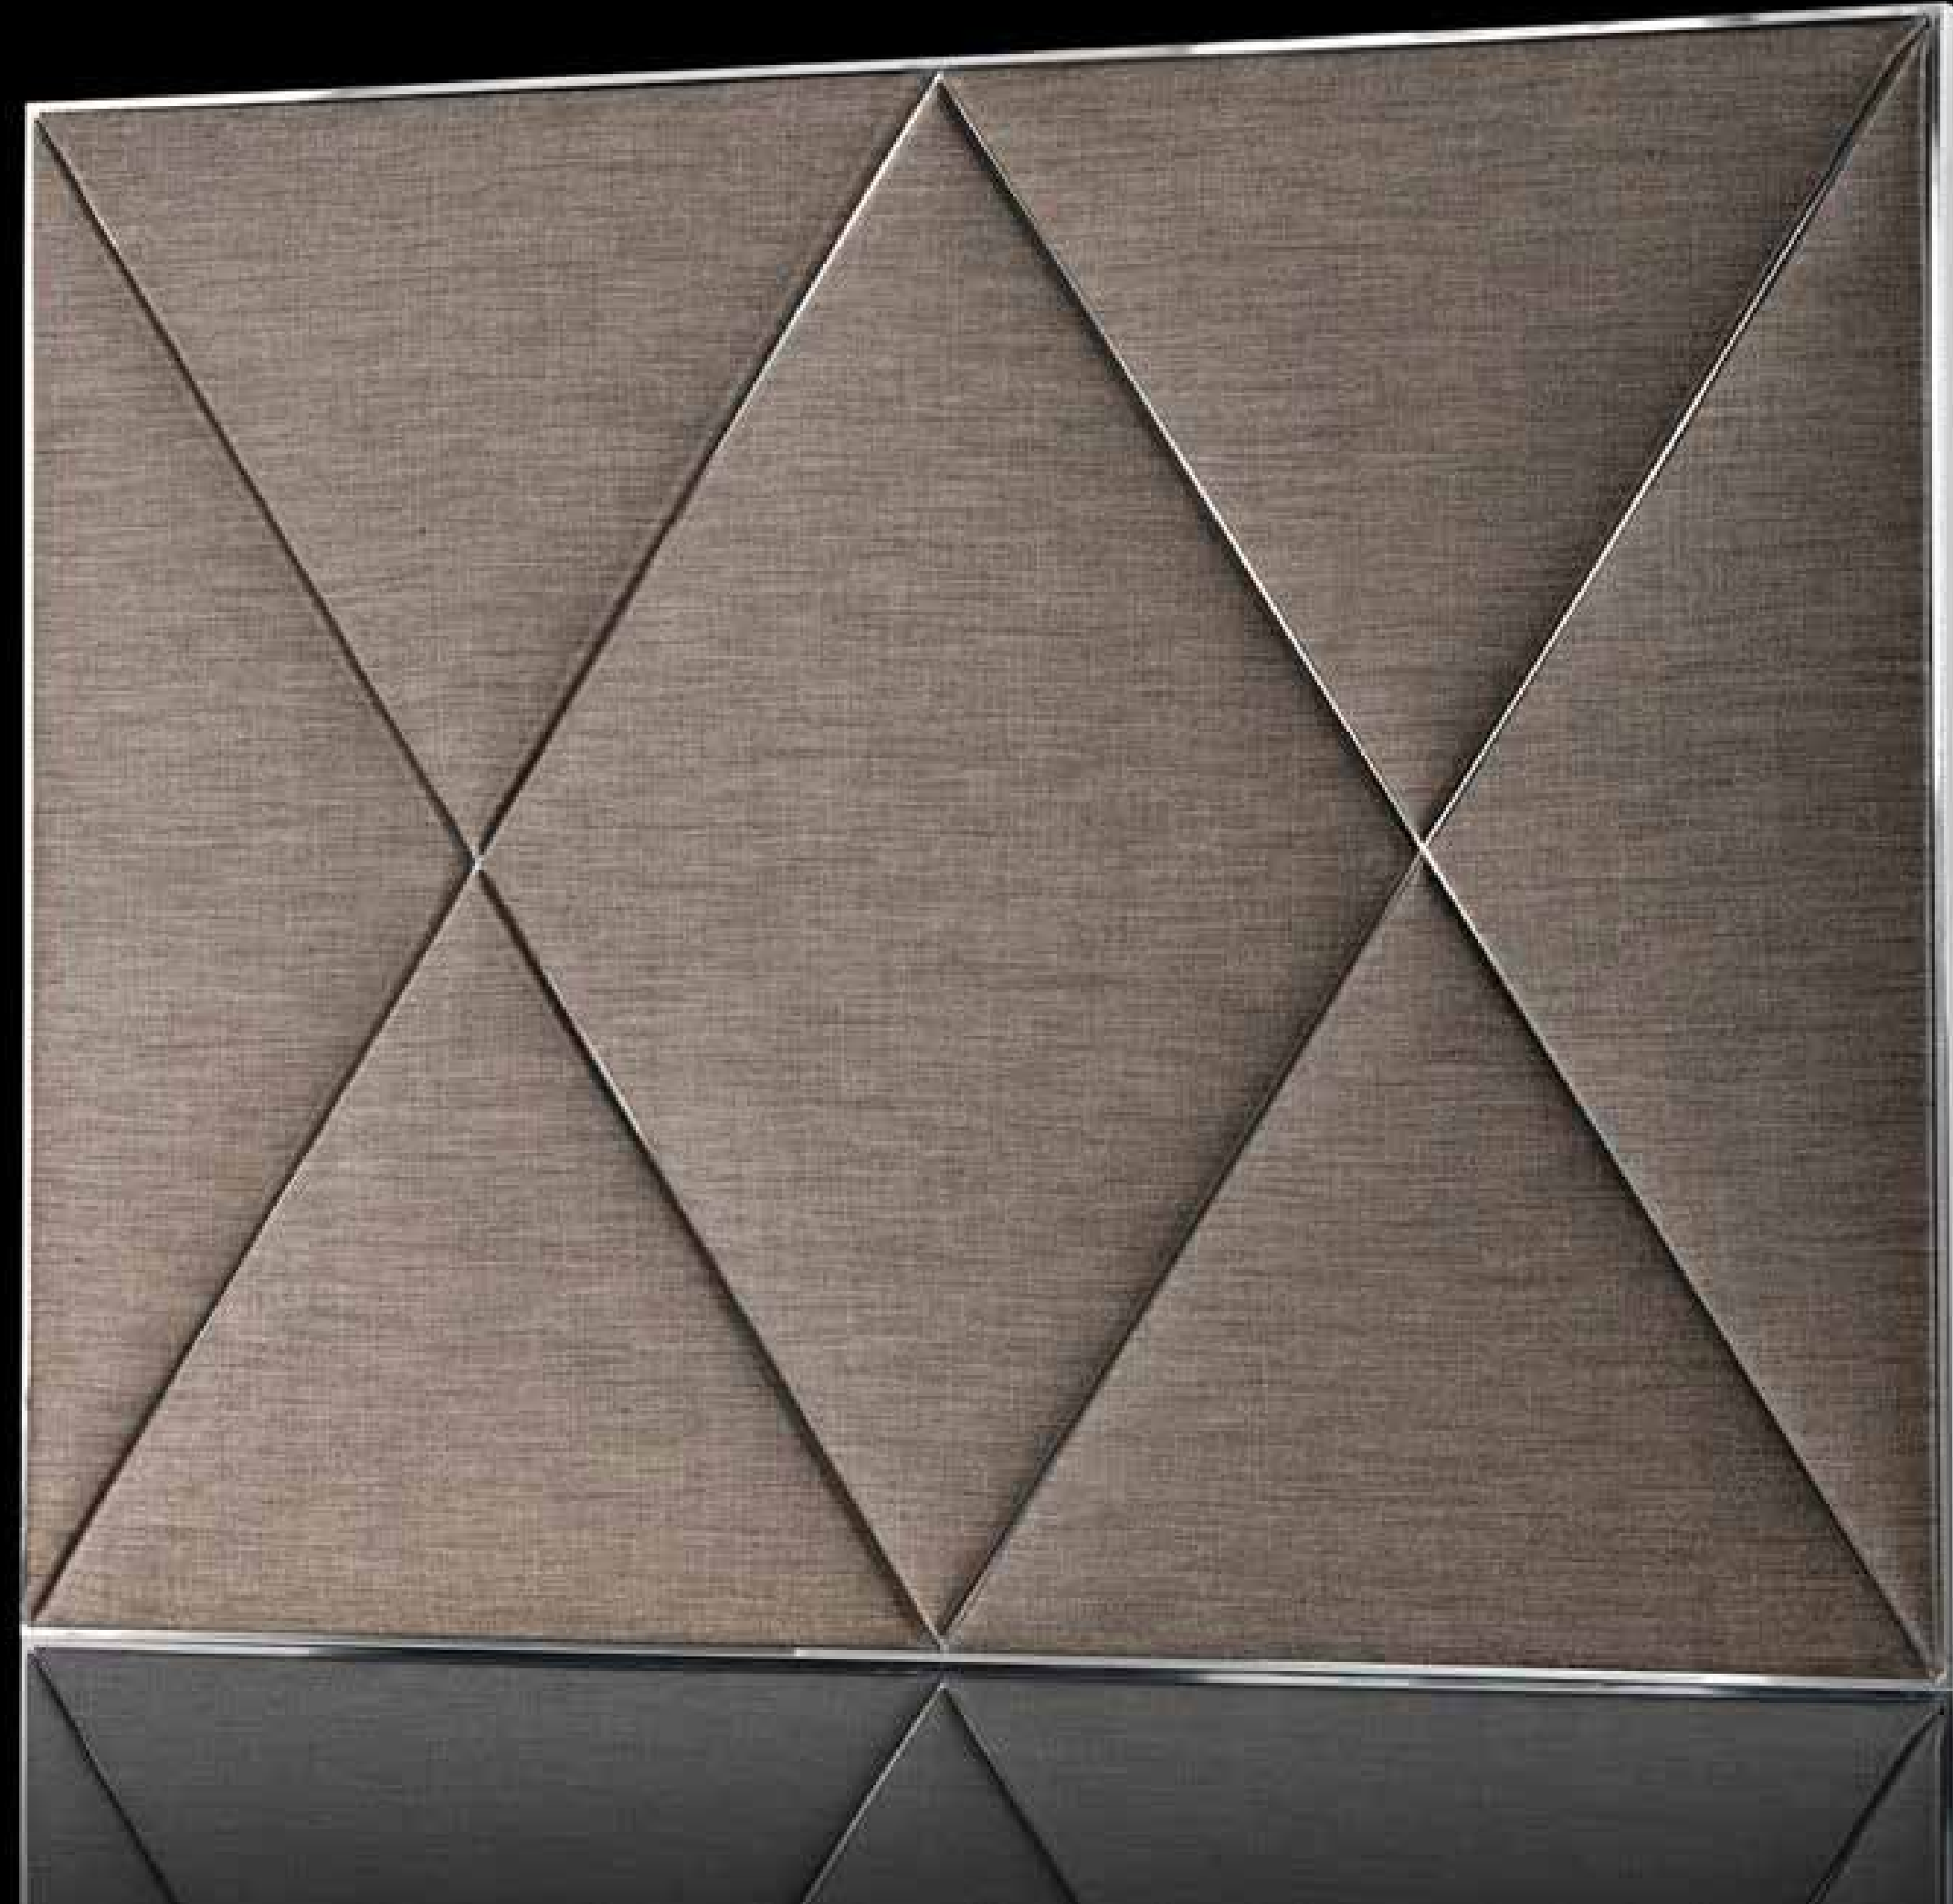

Zola

COMPRIMENTO - 1.70/1.90/2.10m

PROFUNDIDADE - 0.06m

ALTURA - 1.30m

Black Collection