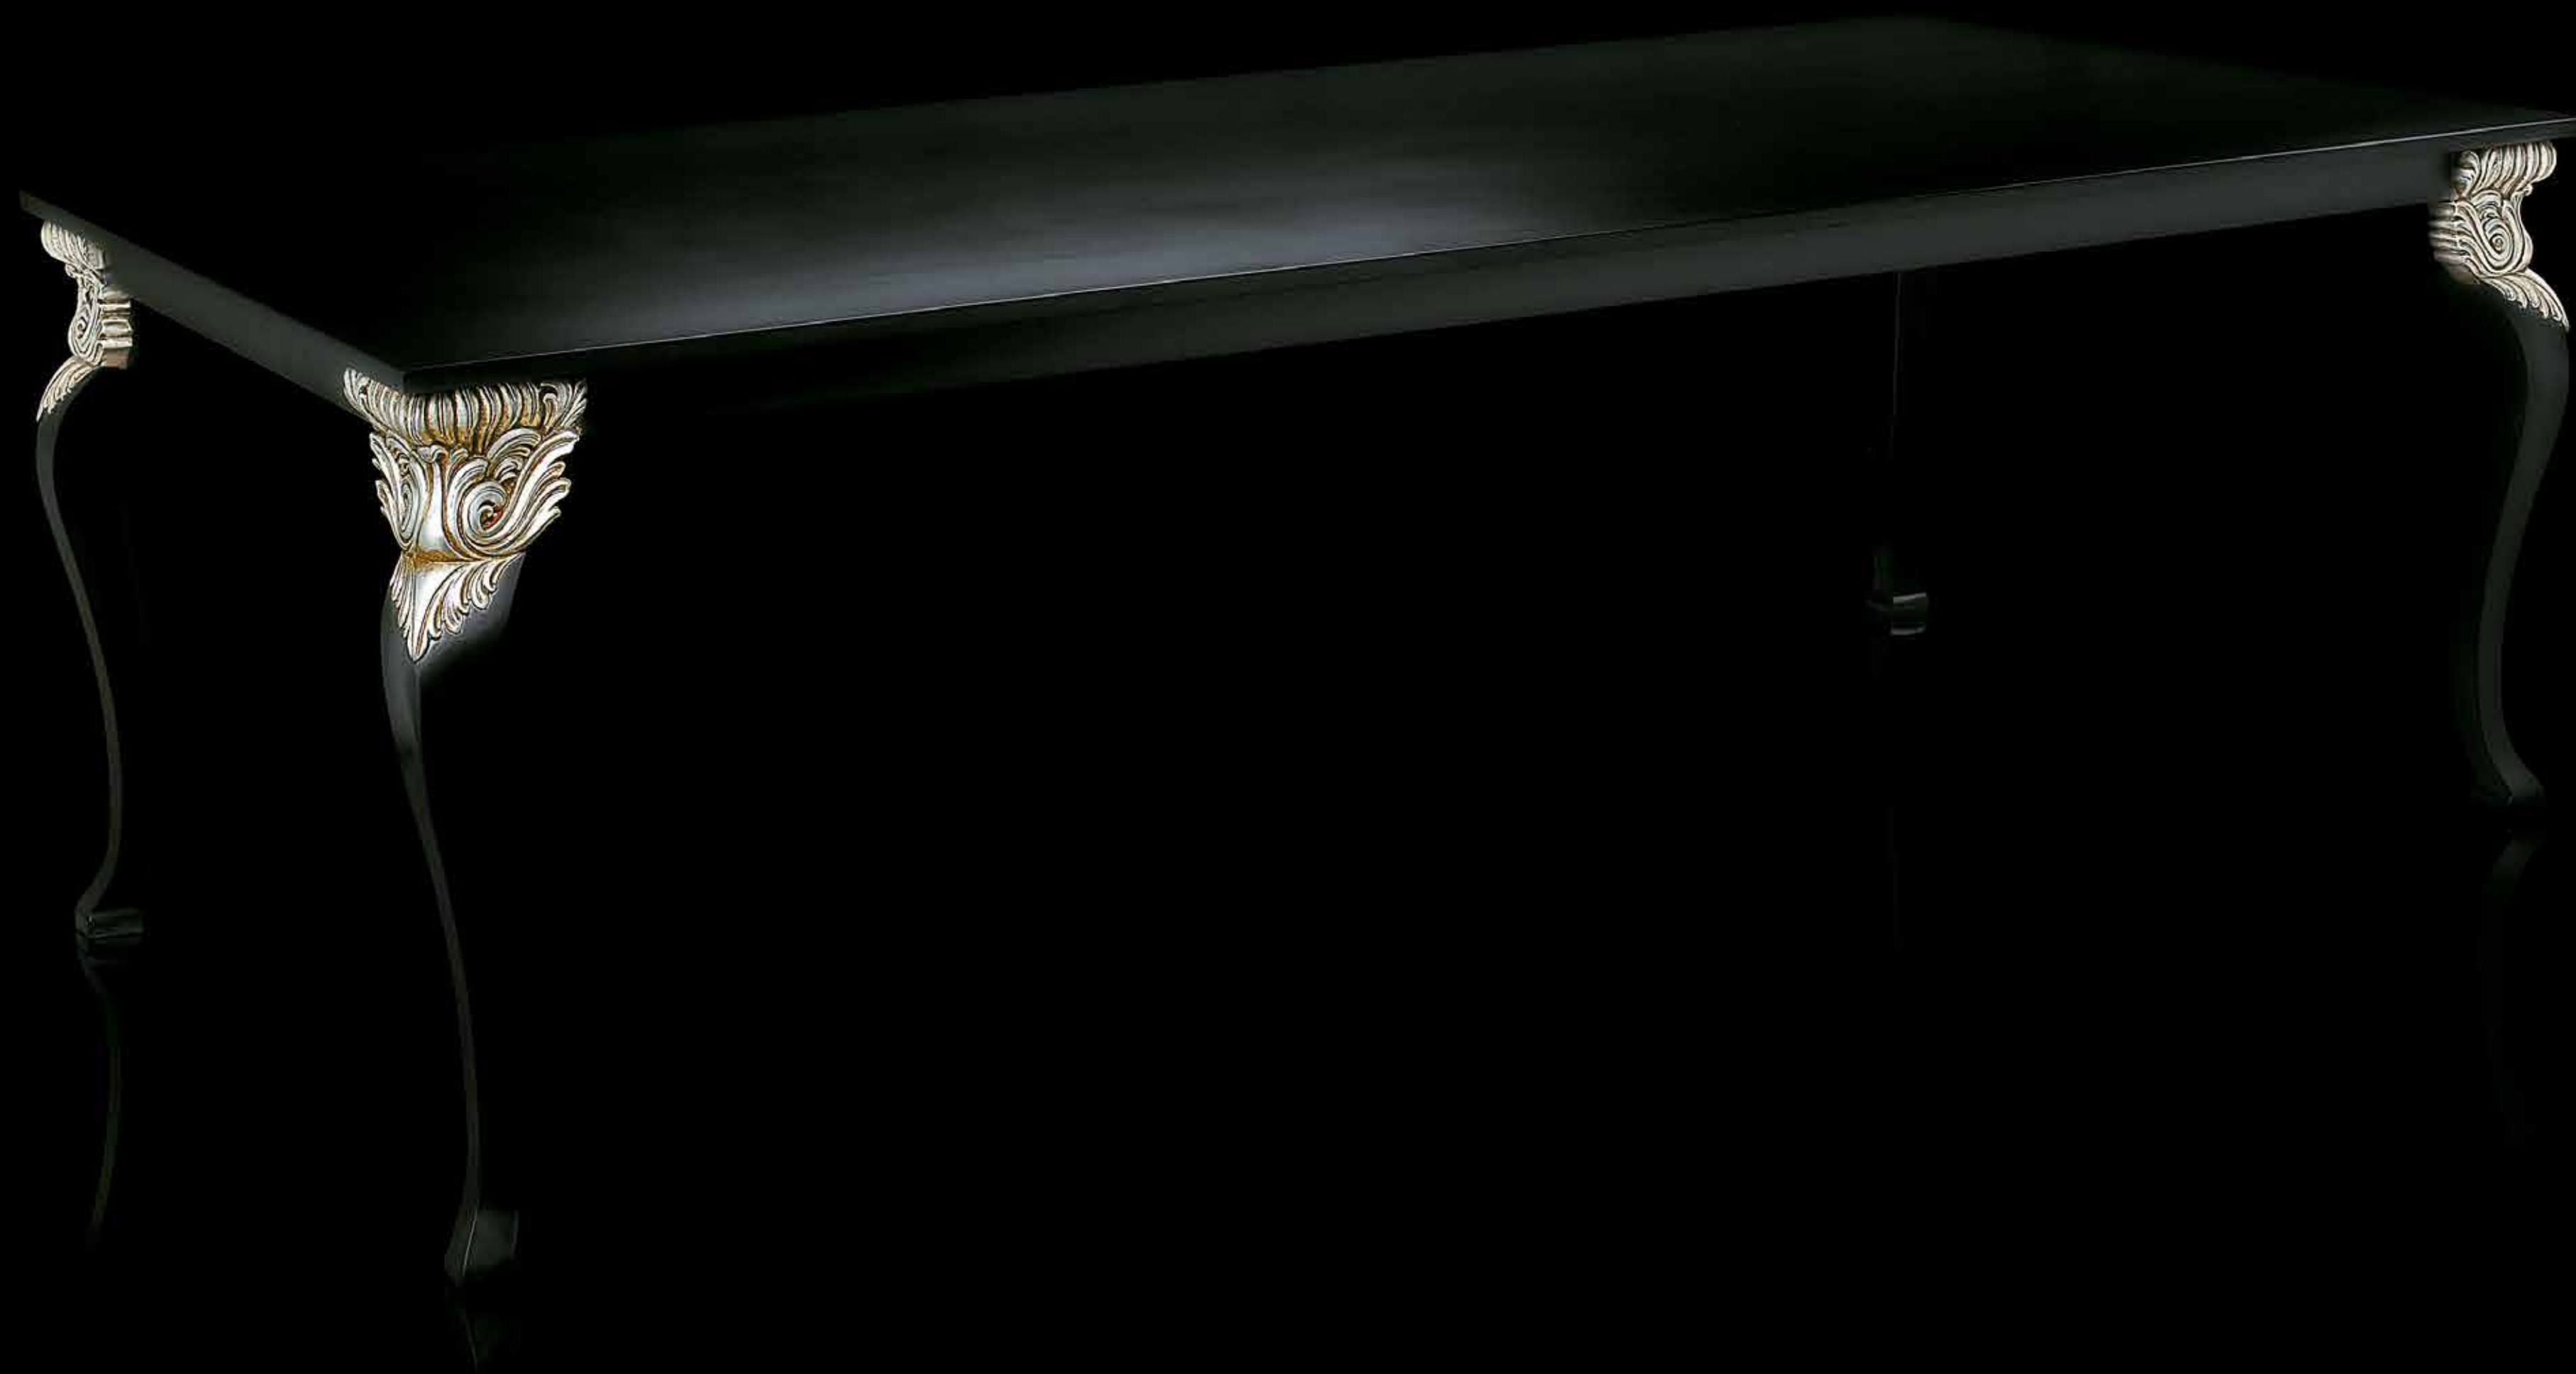

Black Collection

Barcelona

COMPRIMENTO - 1.90m
PROFUNDIDADE - 0.90m
ALTURA - 0.75m

Black Collection

Benetti

COMPRIMENTO - 1.80/2.00/2.40m

PROFUNDIDADE - 1.10m

ALTURA - 0.75m