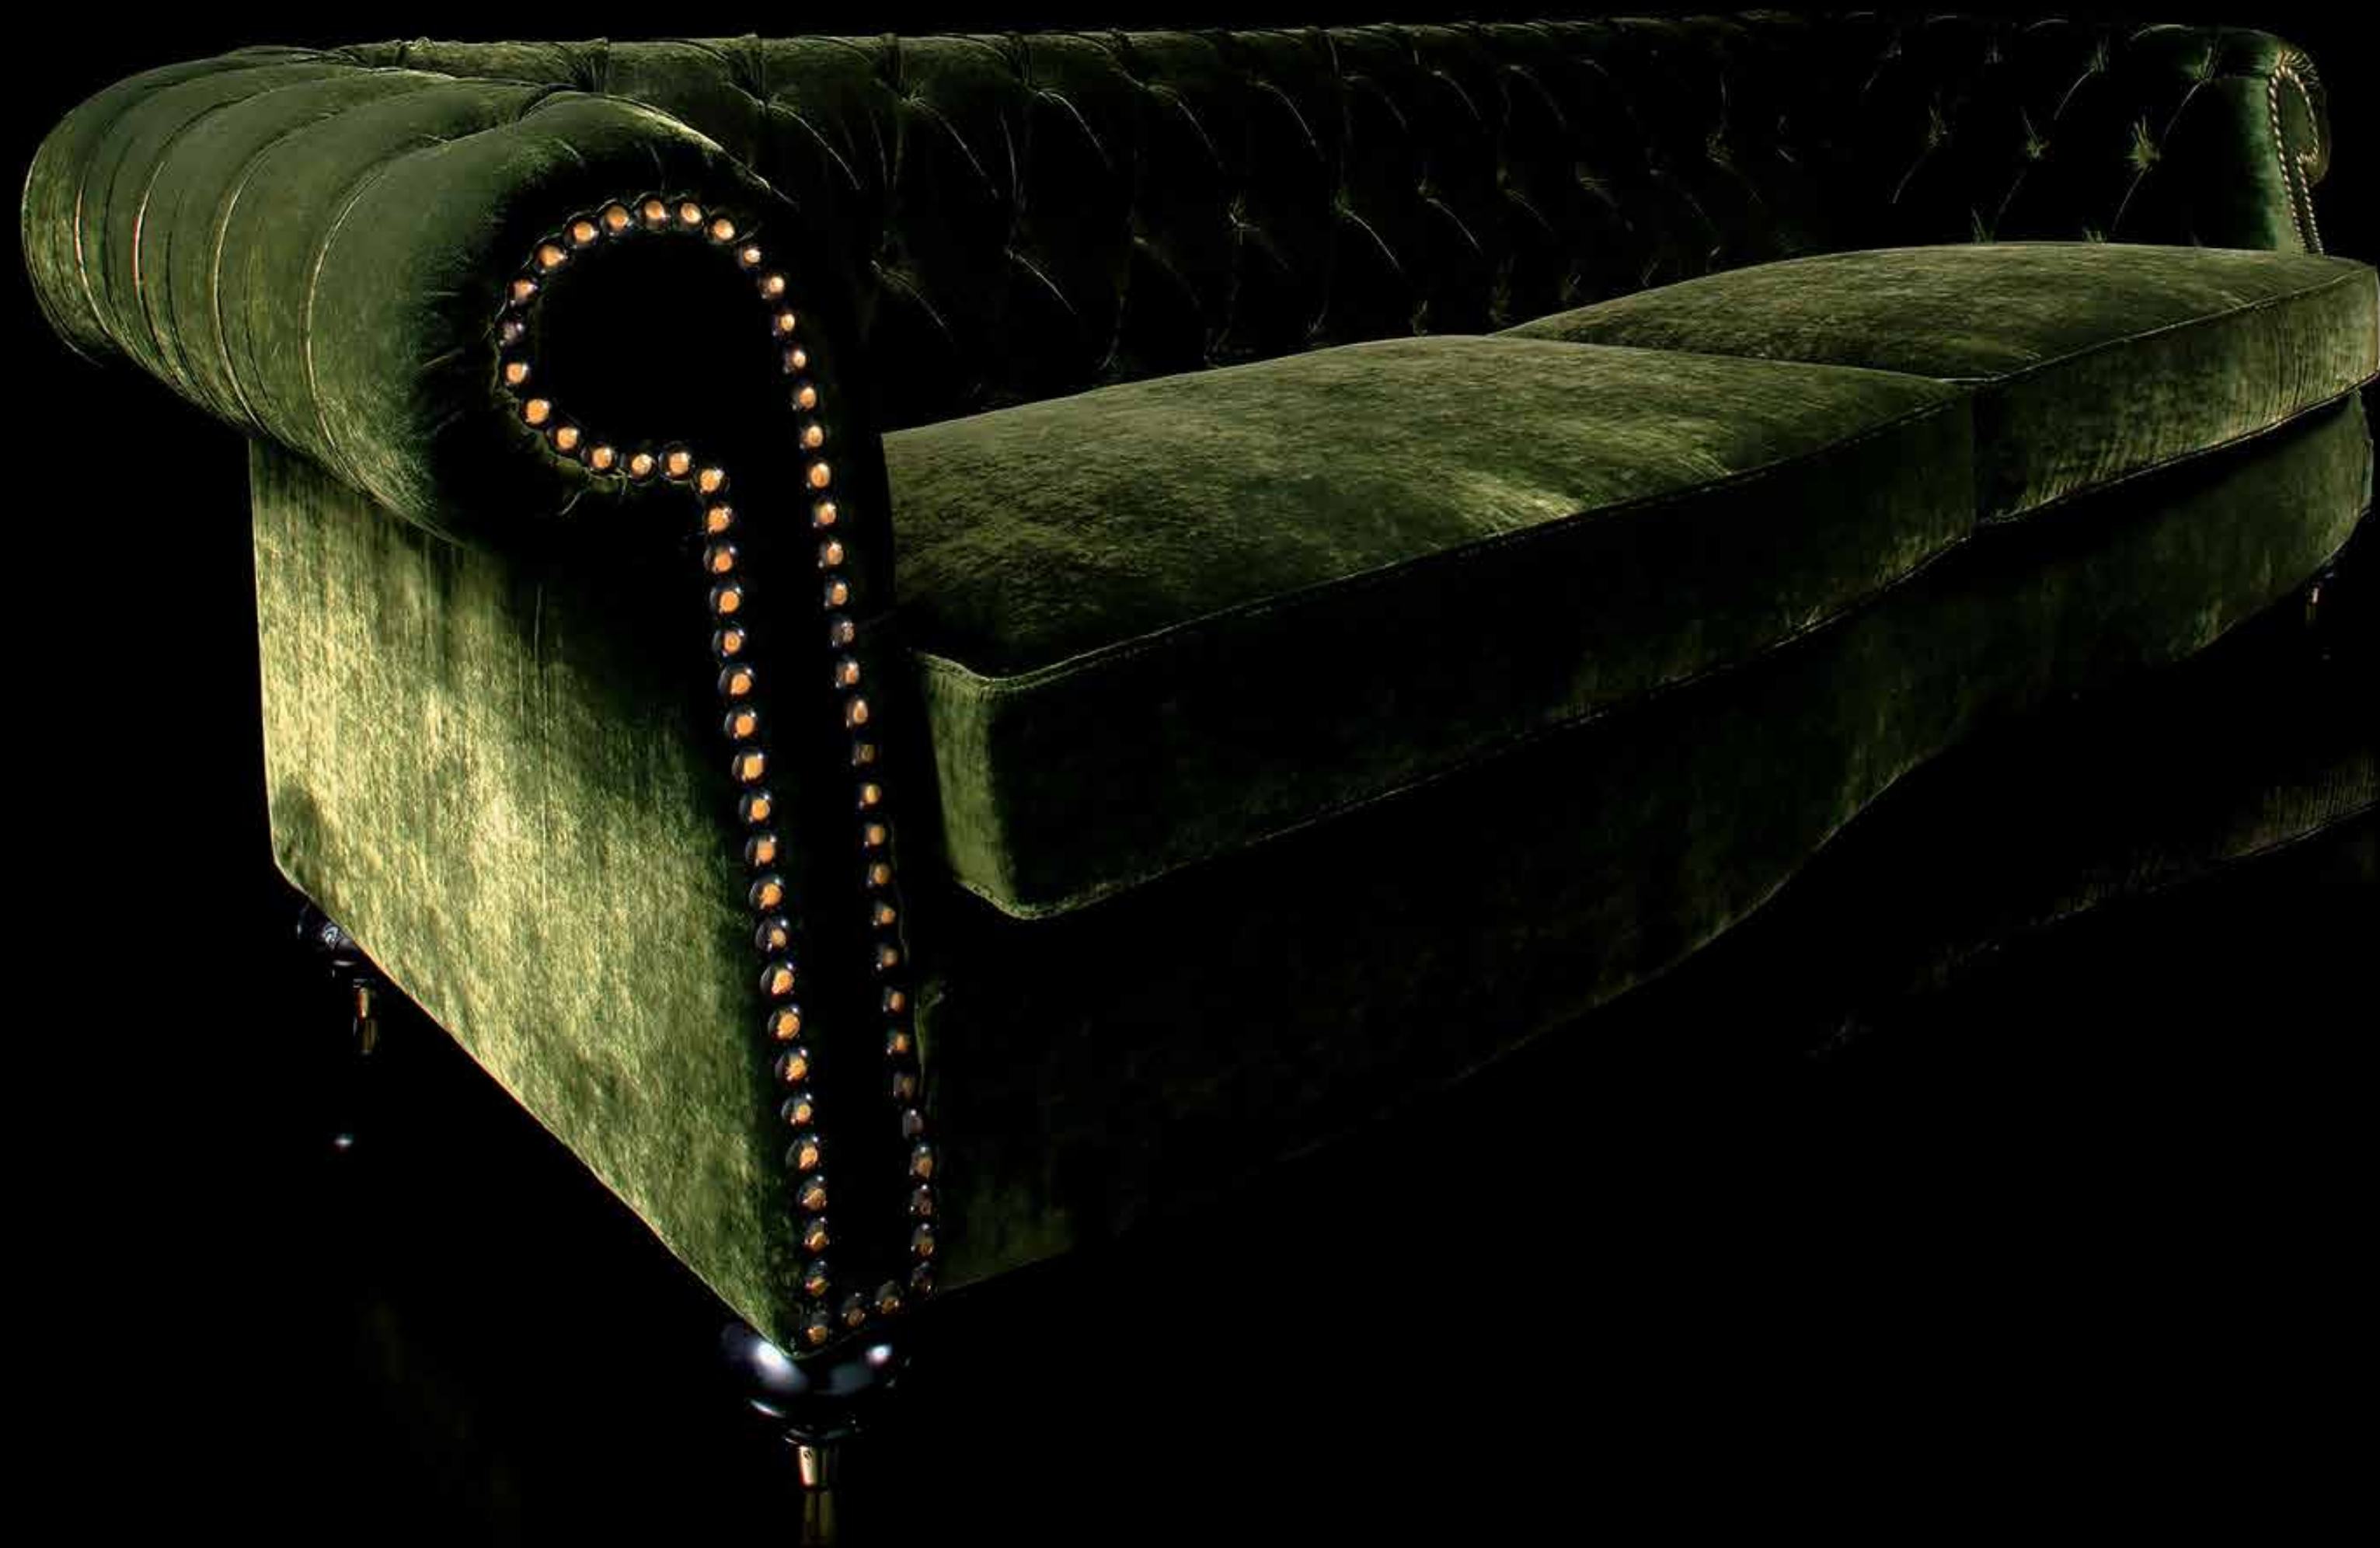

ALTURA - 0.77m

Black Collection

Louvre

COMPRIMENTO - 1.10/1.80/2.10/2.30m

PROFUNDIDADE - 1.05m

ALTURA - 0.88m

Black Collection

Magestic