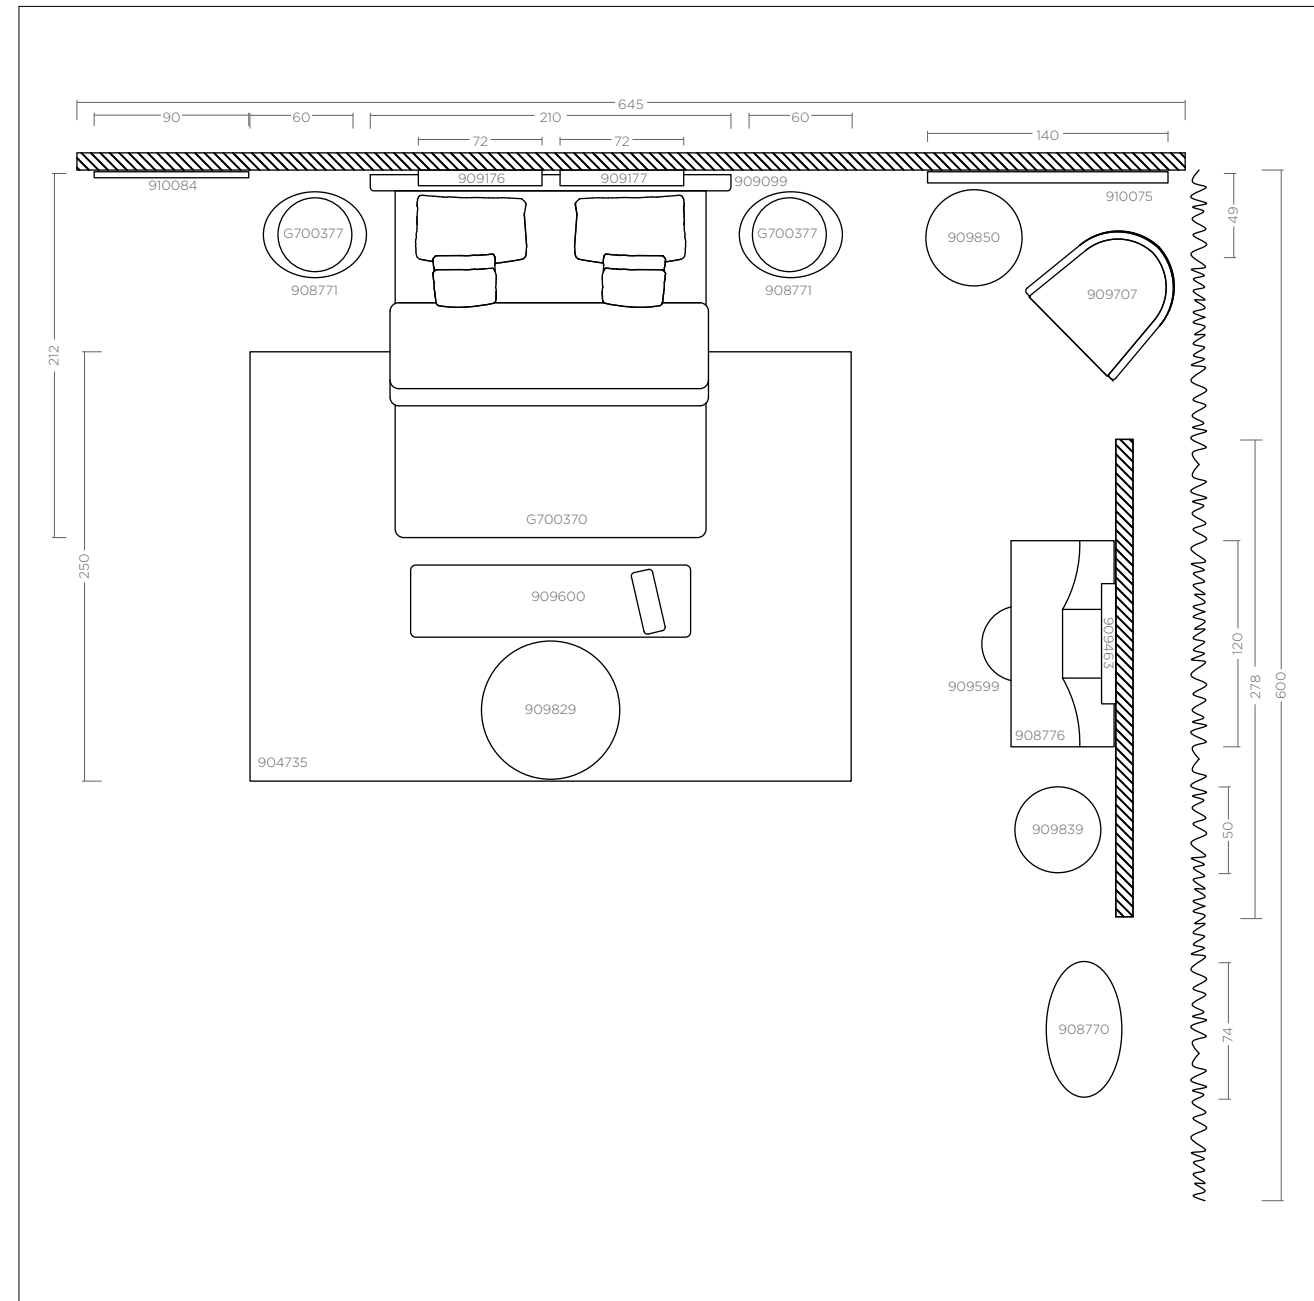

VERONA LAYOUT - A

CORNER LAYOUT: DRESSING TABLE + PUFF STOOL + MIRROR | Layout do Canto: Toucador + Puff + Espelho

VERONA LAYOUT - B

CORNER LAYOUT: ARMCHAIR + COFFEE TABLE | Layout do Canto: Cadeira + Mesa de Centro