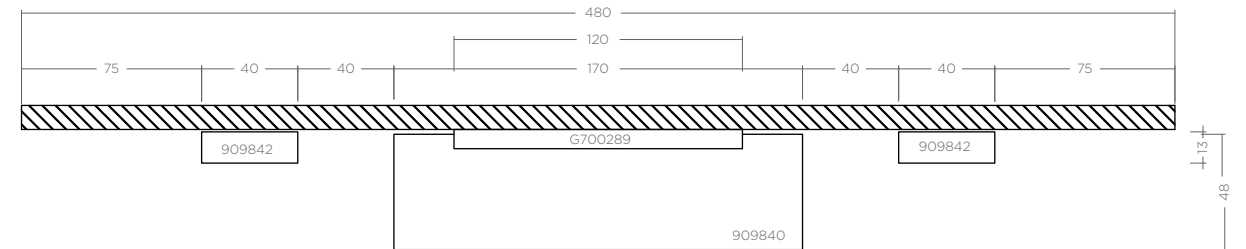

SATURN LAYOUT