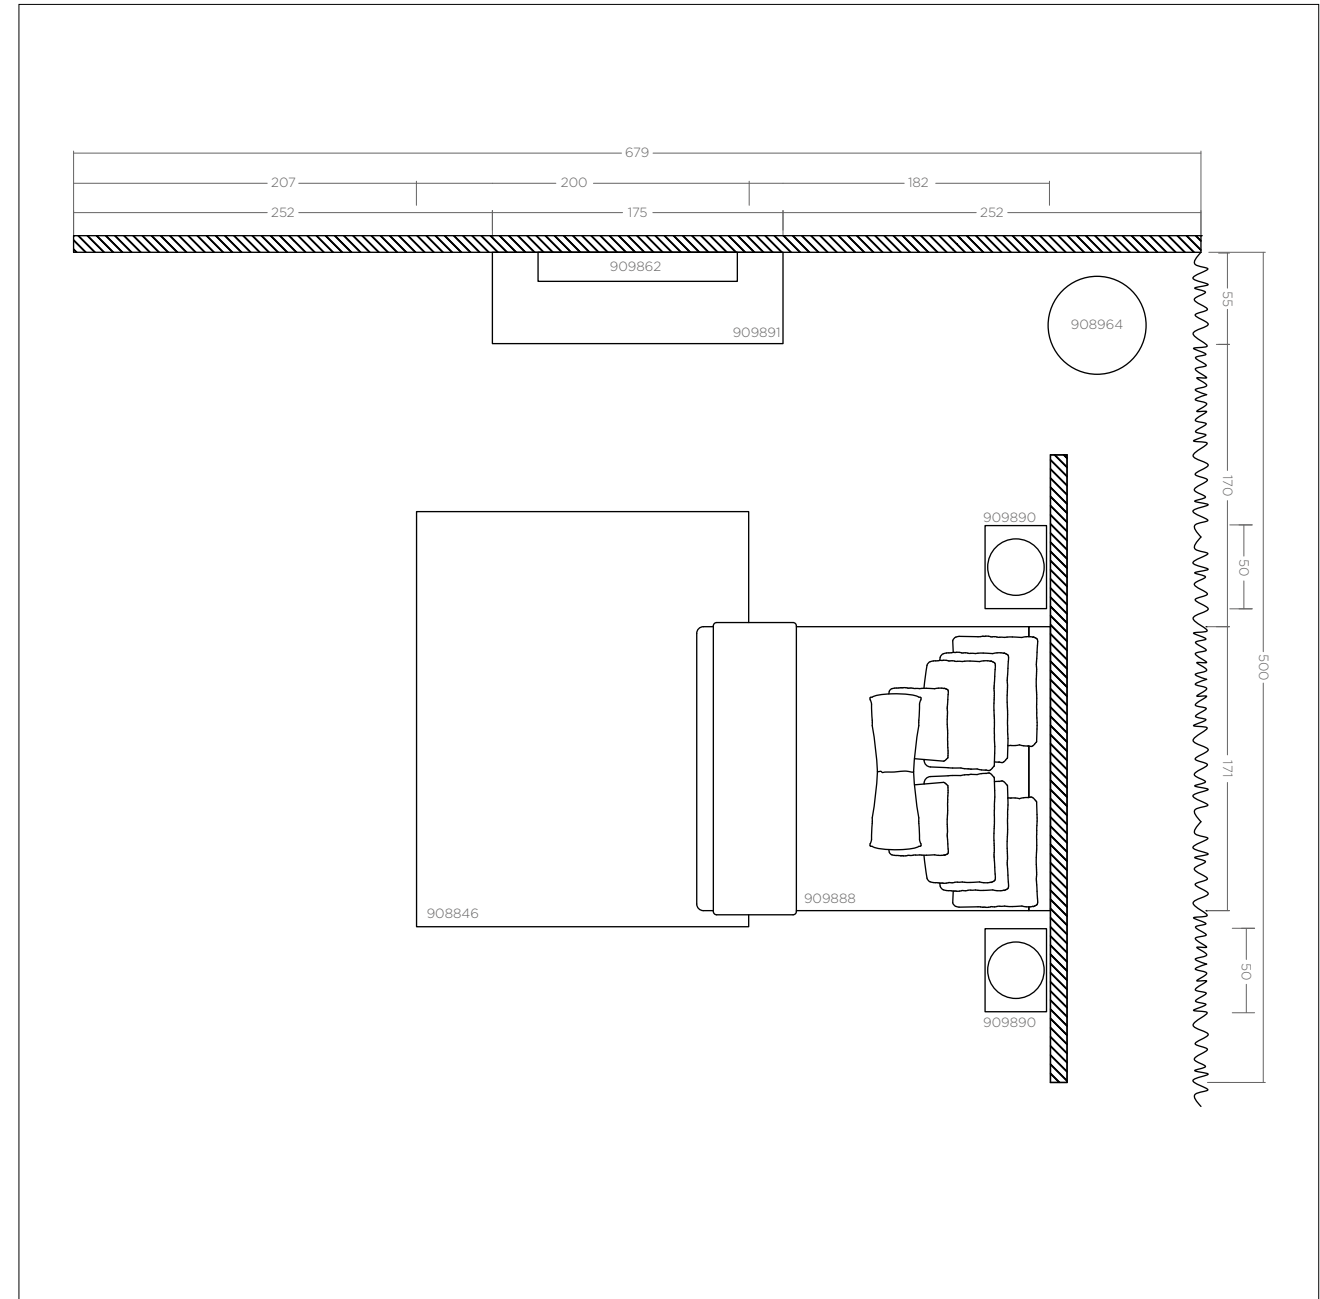

PORTOBELLO LAYOUT

Myriad

Bedroom Ambience
Ambiente de Quarto de Dormir

AMBIENCE ITEMS Artigos no Ambiente

double bed cama de casal • LUXOR | ref. 909881 | p. 300
anti allergic mattress colchão anti alérgico | ref. G700145 | p. 300
bed set: quilt + blanket + 6 cushions conjunto de cama: colcha + manta + 6 almofadas | ref. 909882 | p. 301
fur blanket manta de pêlo • CYGNUS | ref. 908331 | p. 298-299
satin blanket colcha de cetim • MAYALL | ref. G700177 | p. 301
pillow w/Swarovski almofada c/botão Swarovski • PORTIA | ref. 908859 | p. 301
fur pillow almofada de pêlo • SKADI | ref. G700229 | p. 301
velvet pillow almofada de veludo • CALYPSO | ref. 910268 | p. 301
pearl pillow almofada pérola • CARME | ref. 910198 | p. 301