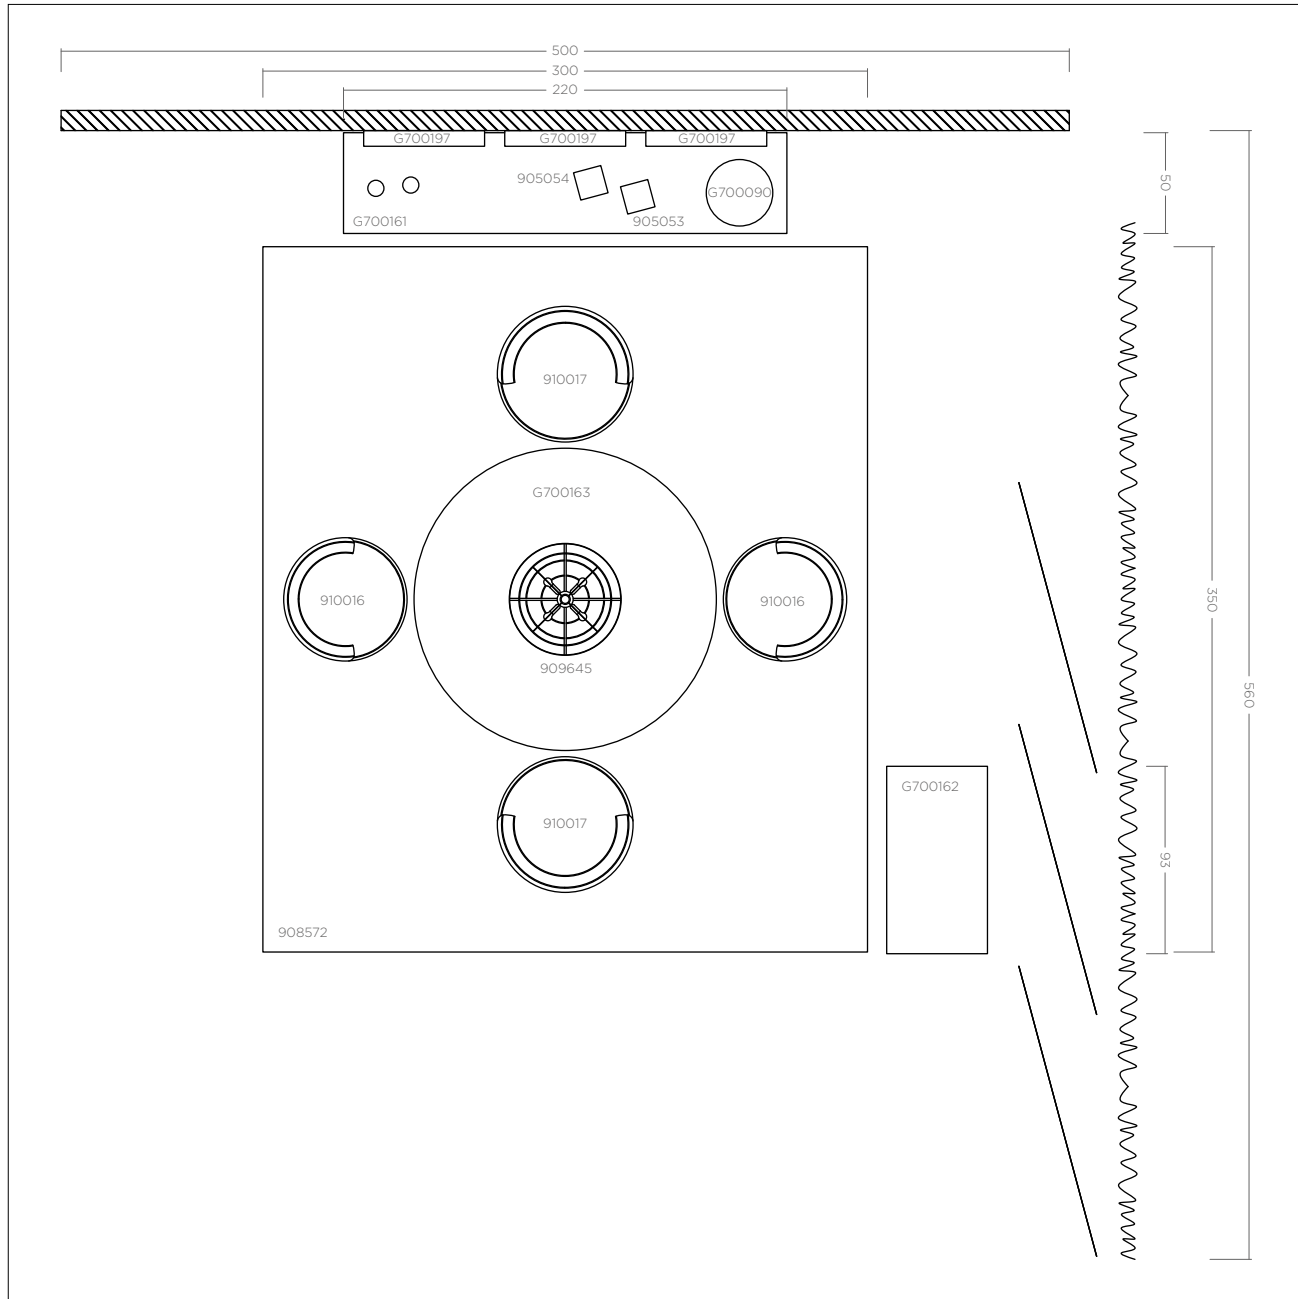

MARQUIS LAYOUT - B

EXTENDED TABLE LAYOUT - 6 SEATS | Mesa de Jantar Aberta - 6 Lugares

Gala

Dining Room Ambience
Ambiente de Sala de Jantar

AMBIENCE ITEMS Artigos no Ambiente

dining table mesa de jantar • **CHARLES** | ref. 909833 | p. 60