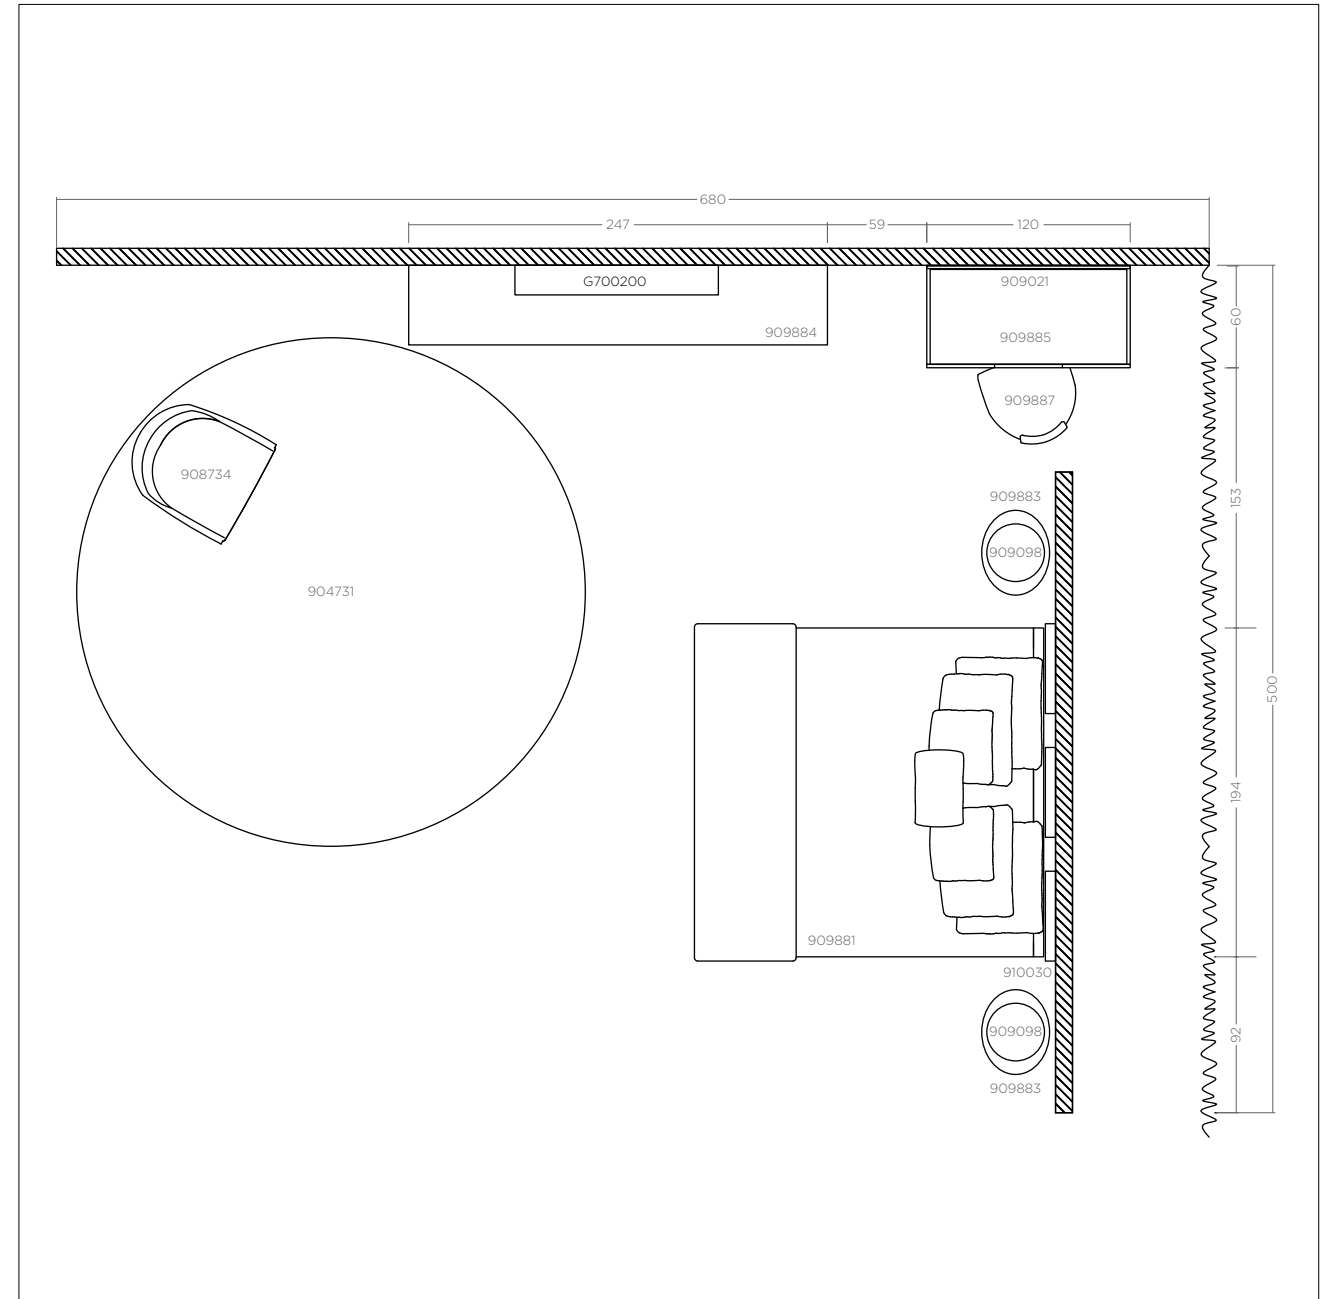

MYRIAD LAYOUT

Verona

Bedroom Ambience
Ambiente de Quarto de Dormir

AMBIENCE ITEMS Artigos no Ambiente

headboard cabeceira • MILAN | ref. 909099 | p. 317

sommier sommier • MILAN | ref. G700370 | p. 316

anti allergic mattress colchão anti alérgico | ref. G700145 | p. 317