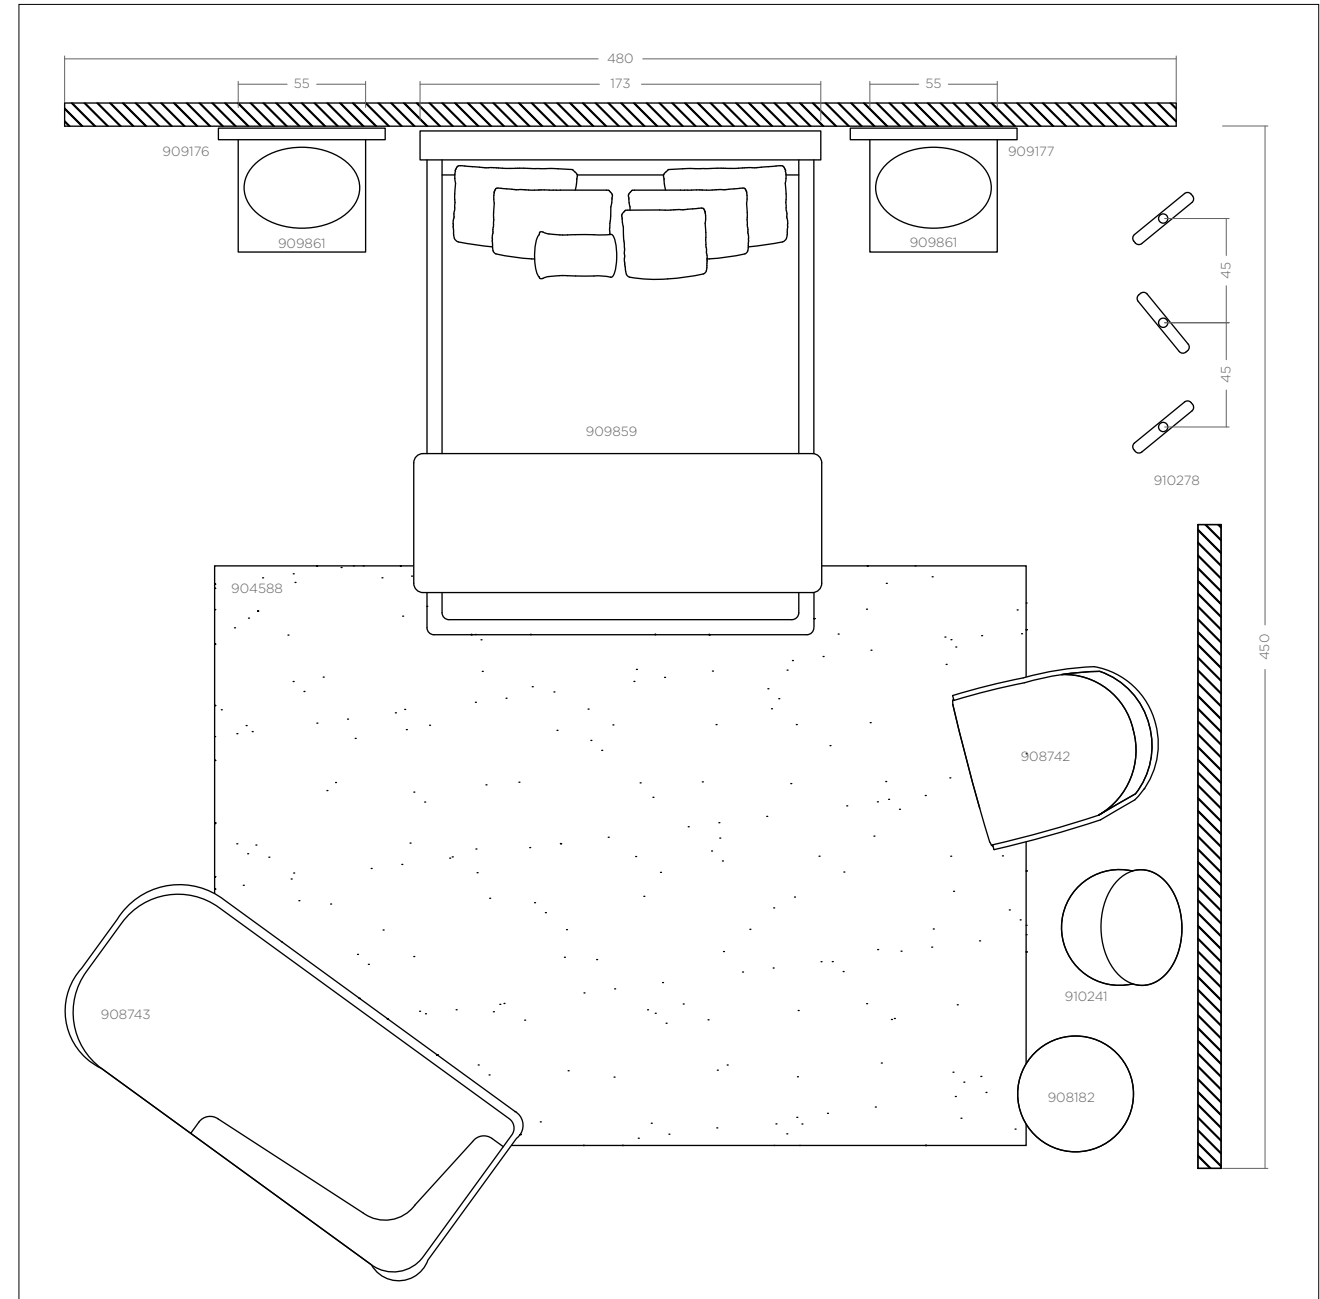

BAVIERA LAYOUT - B

RIGHT WALL LAYOUT: SIDE TABLE + ARMCHAIR + PUFF STOOL
Layout da Parede Direita: Mesa de Apoio + Cadeira + Puff