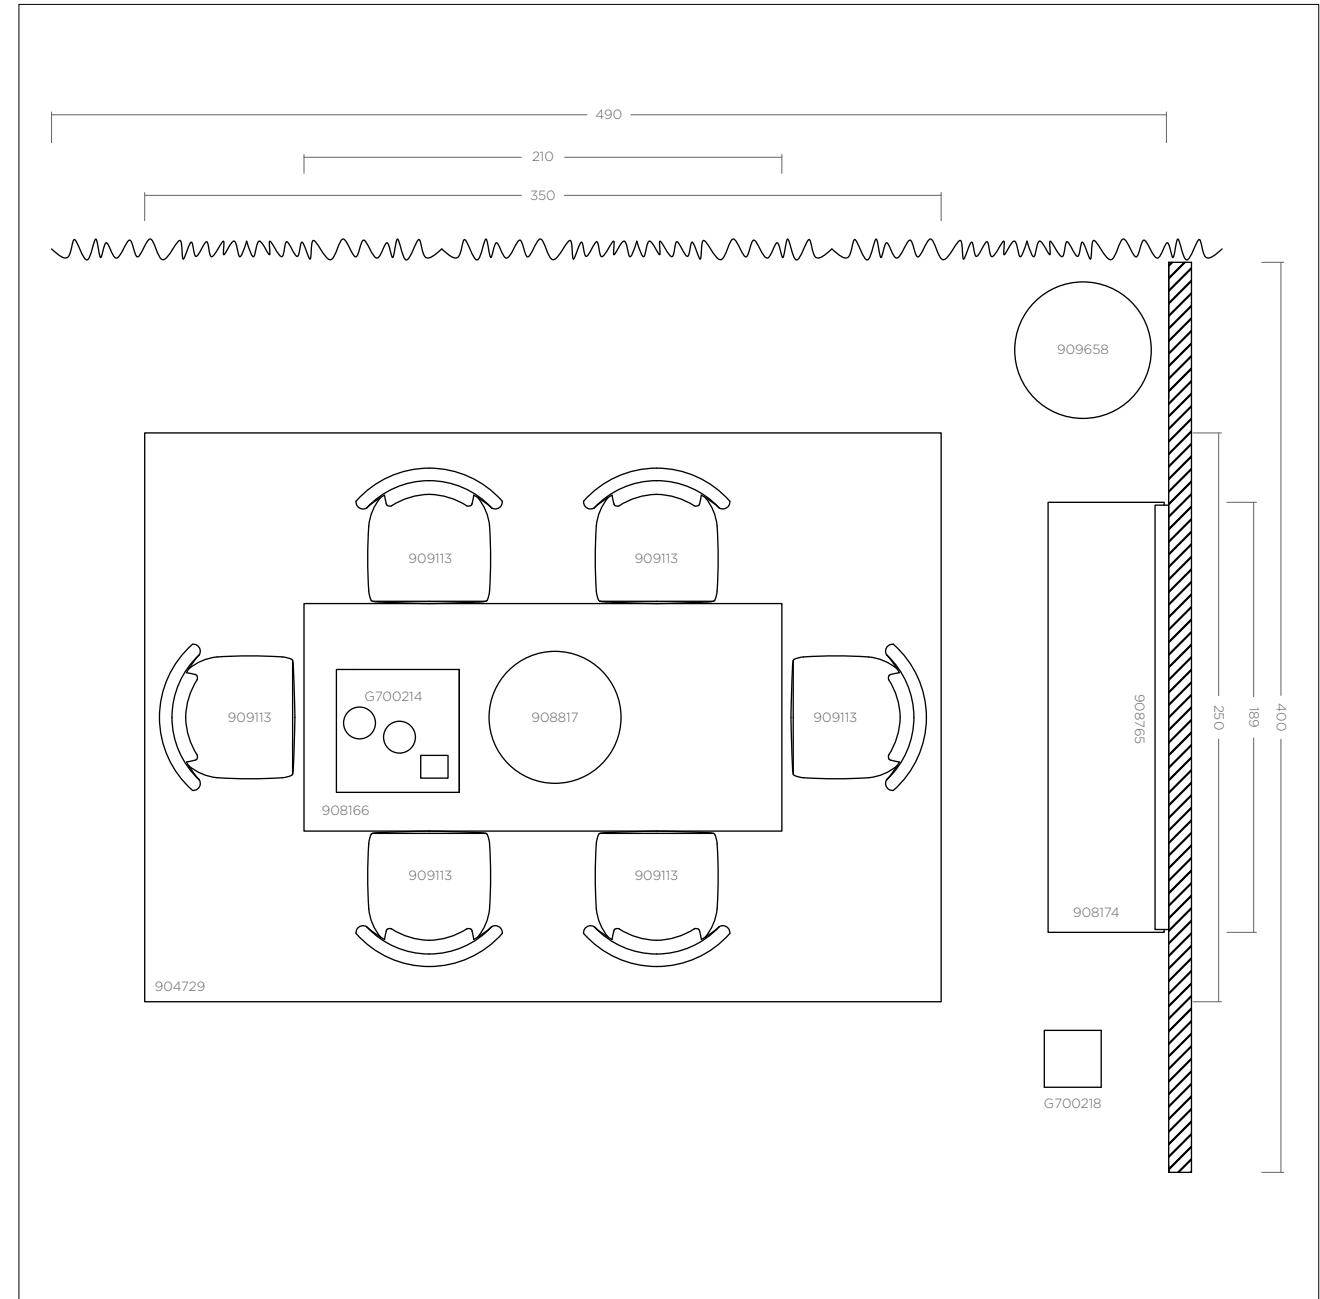

ELLIPSE LAYOUT