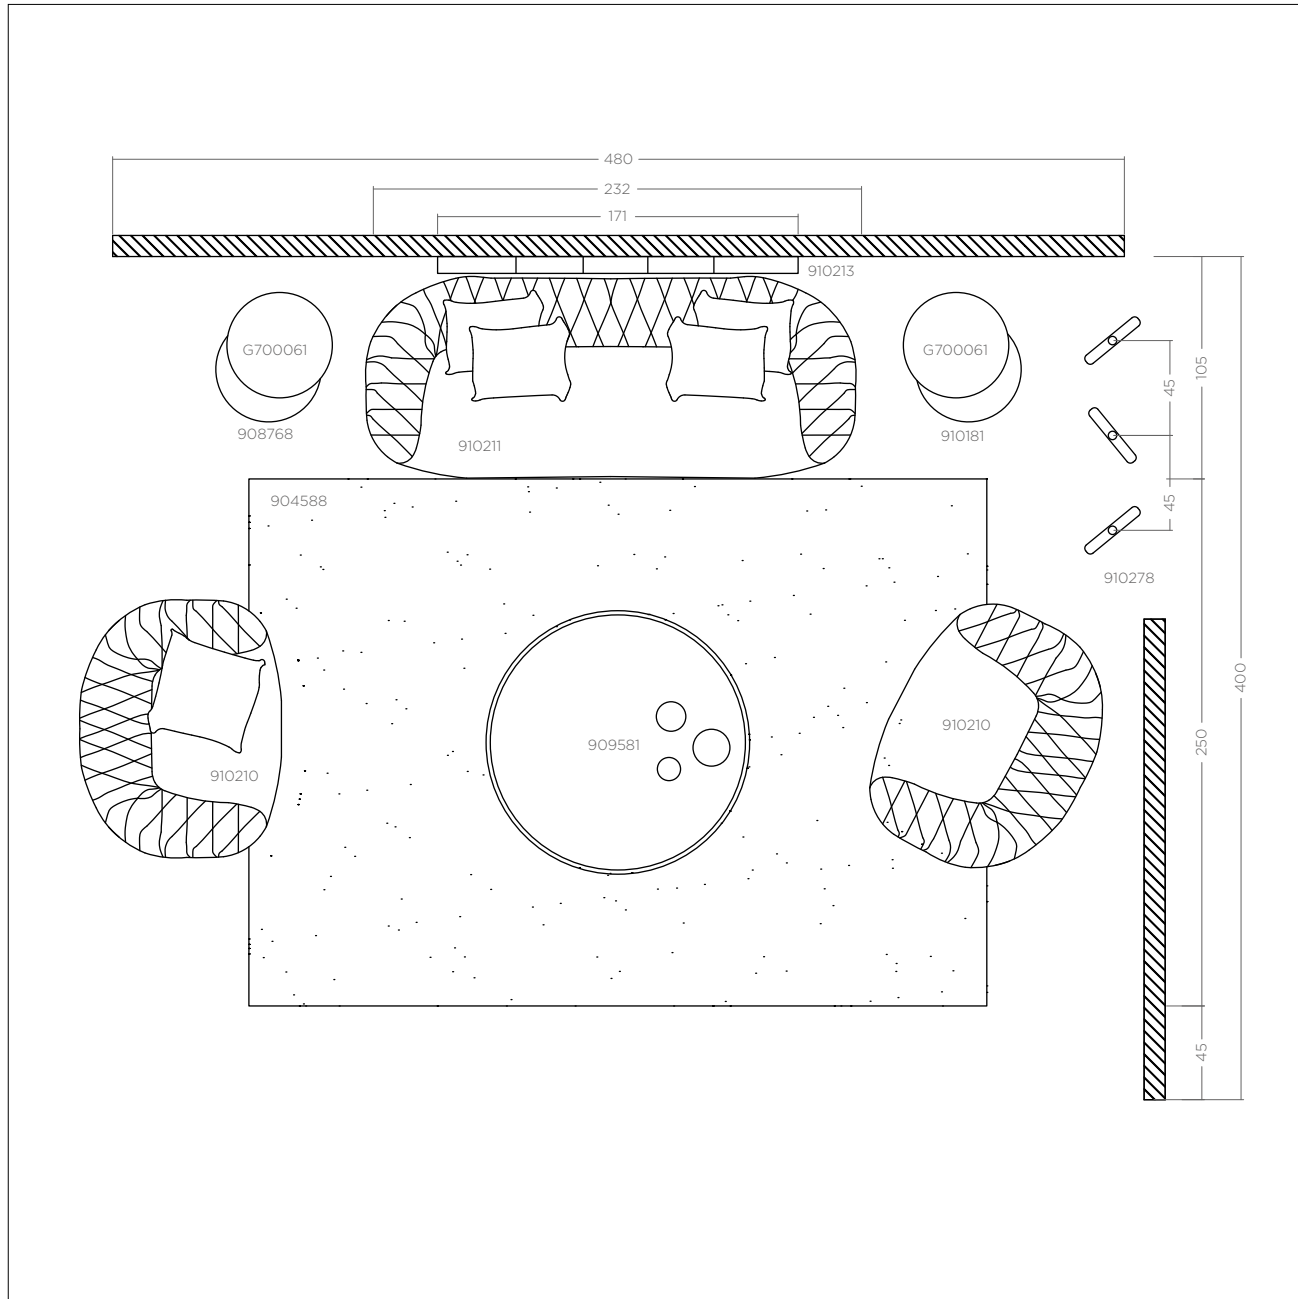

ALLURE LAYOUT - A

1 3-SEAT SOFA + 2 1-SEAT SOFAS + MOSCOVO COFFEE TABLE
1 Sofá de Três Lugares + 2 Sofás de Um Lugar + Mesa de Centro *Moscovo*