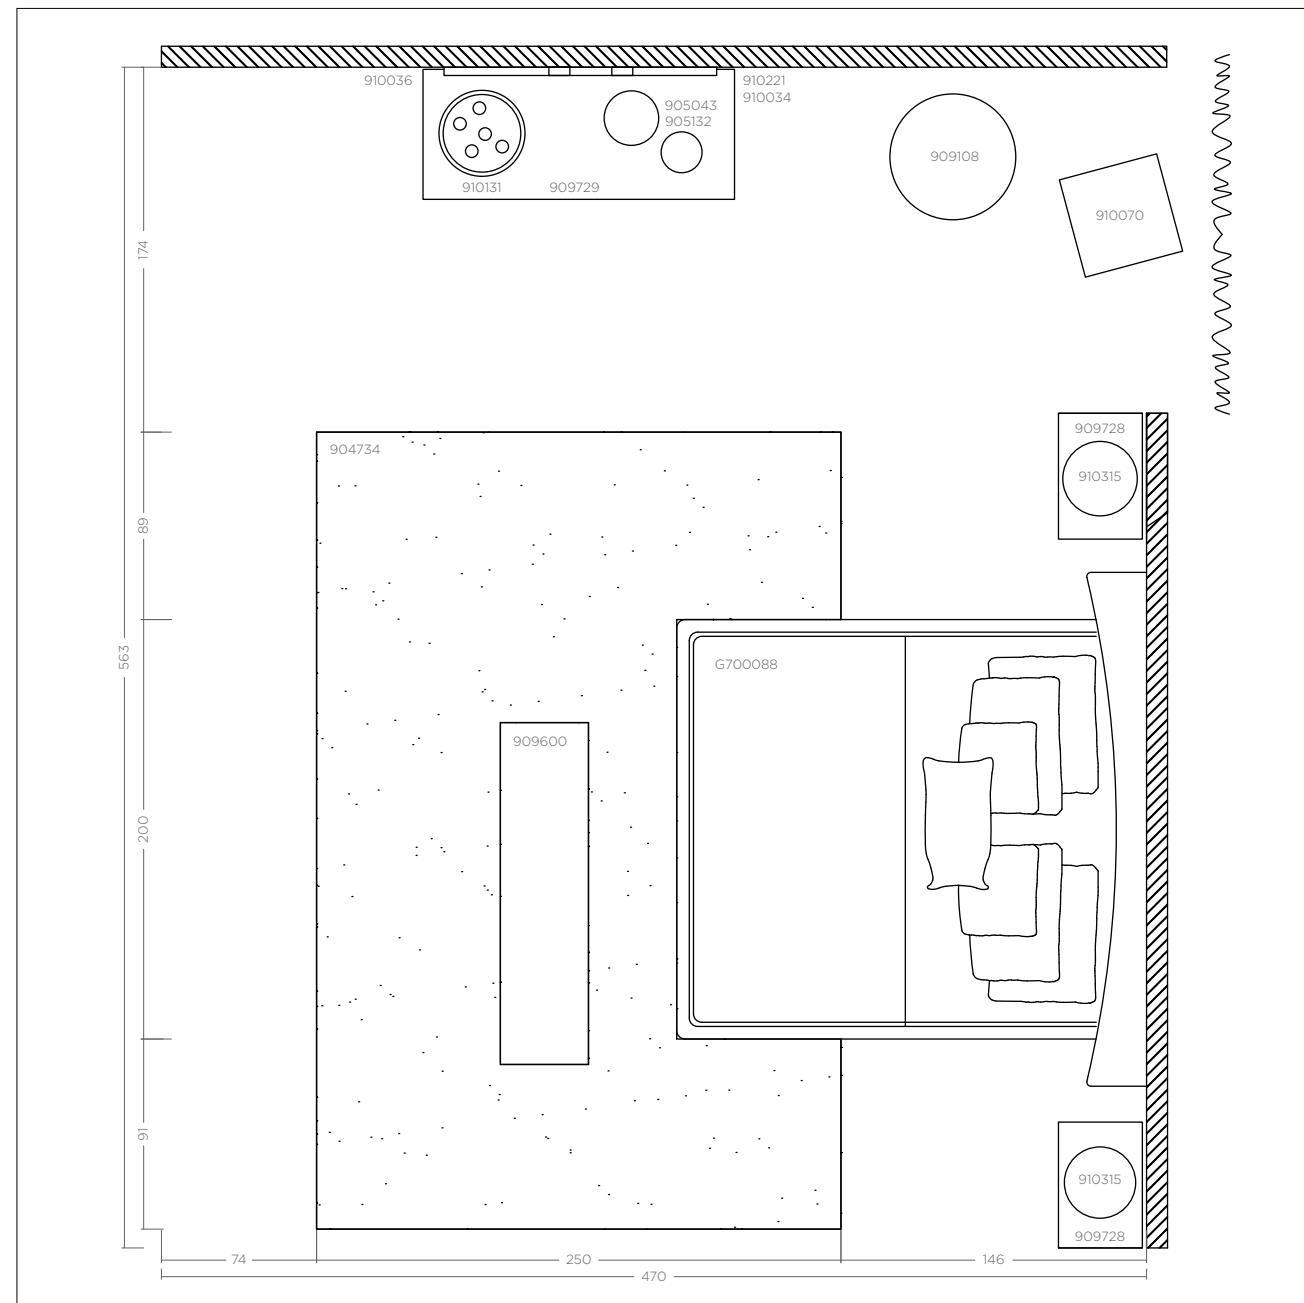

Portobello

Bedroom Ambience
Ambiente de Quarto de Dormir

AMBIENCE ITEMS Artigos no Ambiente

double bed cama de casal • LOUIS | ref. 909888 | p. 280

anti allergic mattress colchão anti alérgico | ref. 909902 | p. 281