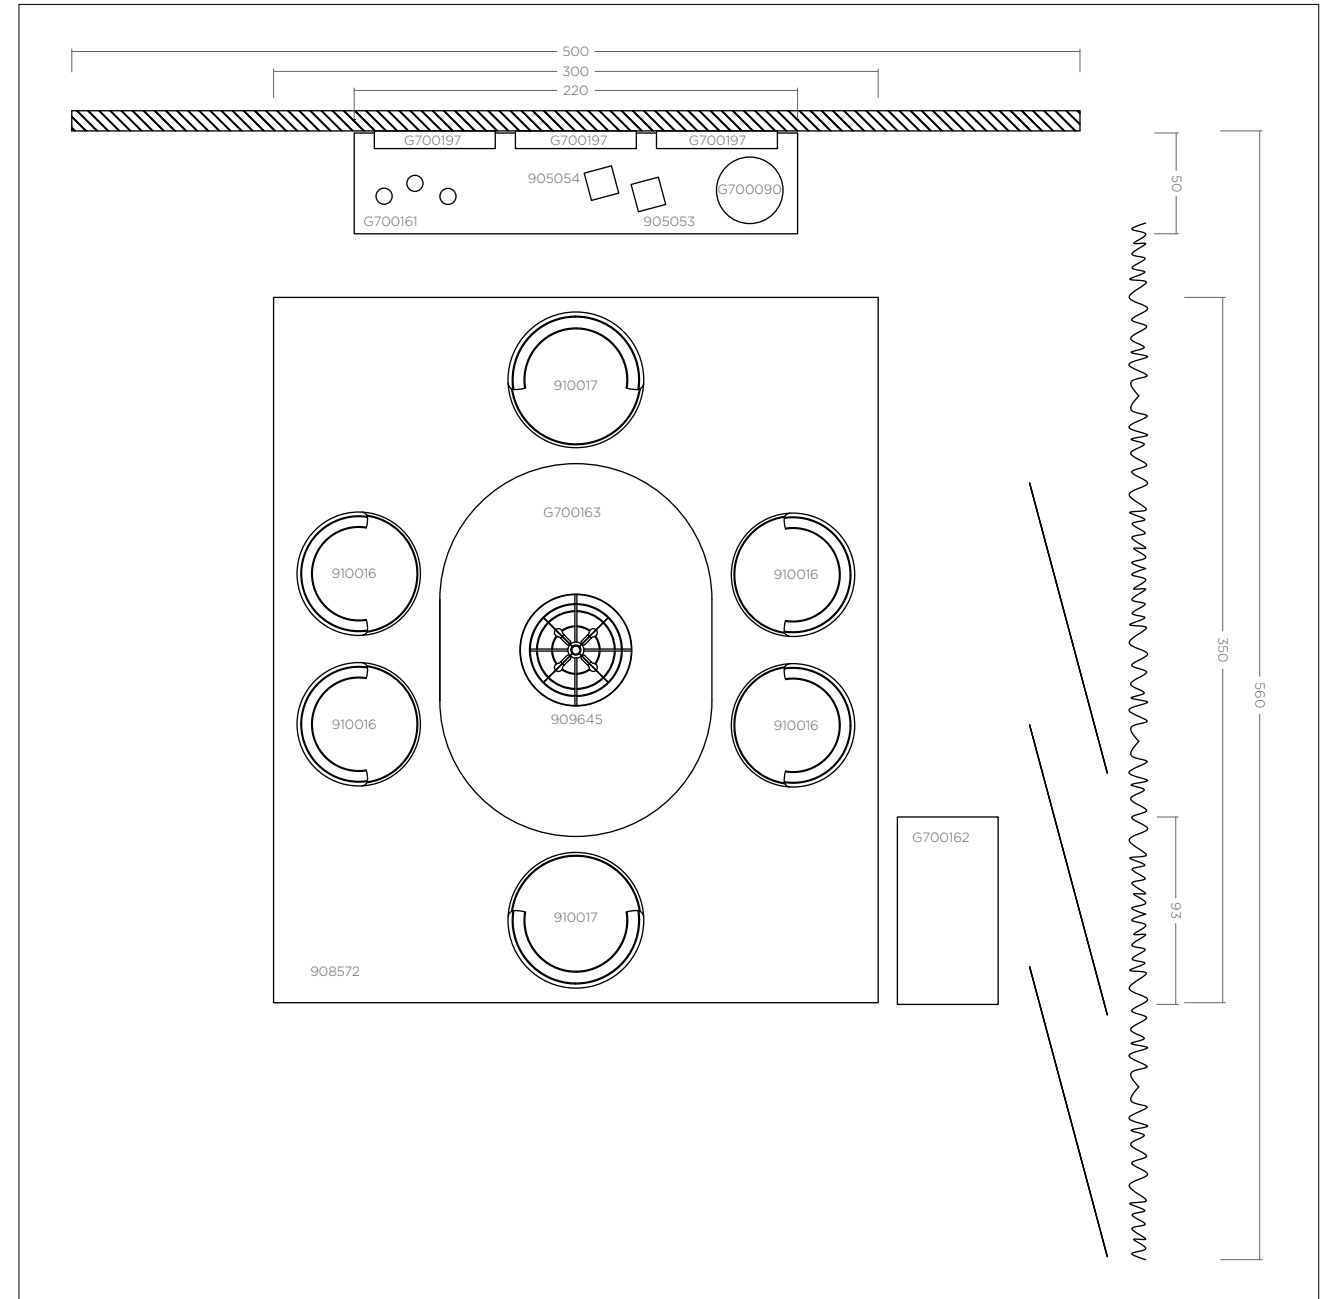

MARQUIS LAYOUT - B

EXTENDED TABLE LAYOUT - 6 SEATS | Mesa de Jantar Aberta - 6 Lugares

Gala

Dining Room Ambience
Ambiente de Sala de Jantar

AMBIENCE ITEMS Artigos no Ambiente

dining table mesa de jantar • **CHARLES** | ref. 909833 | p. 60