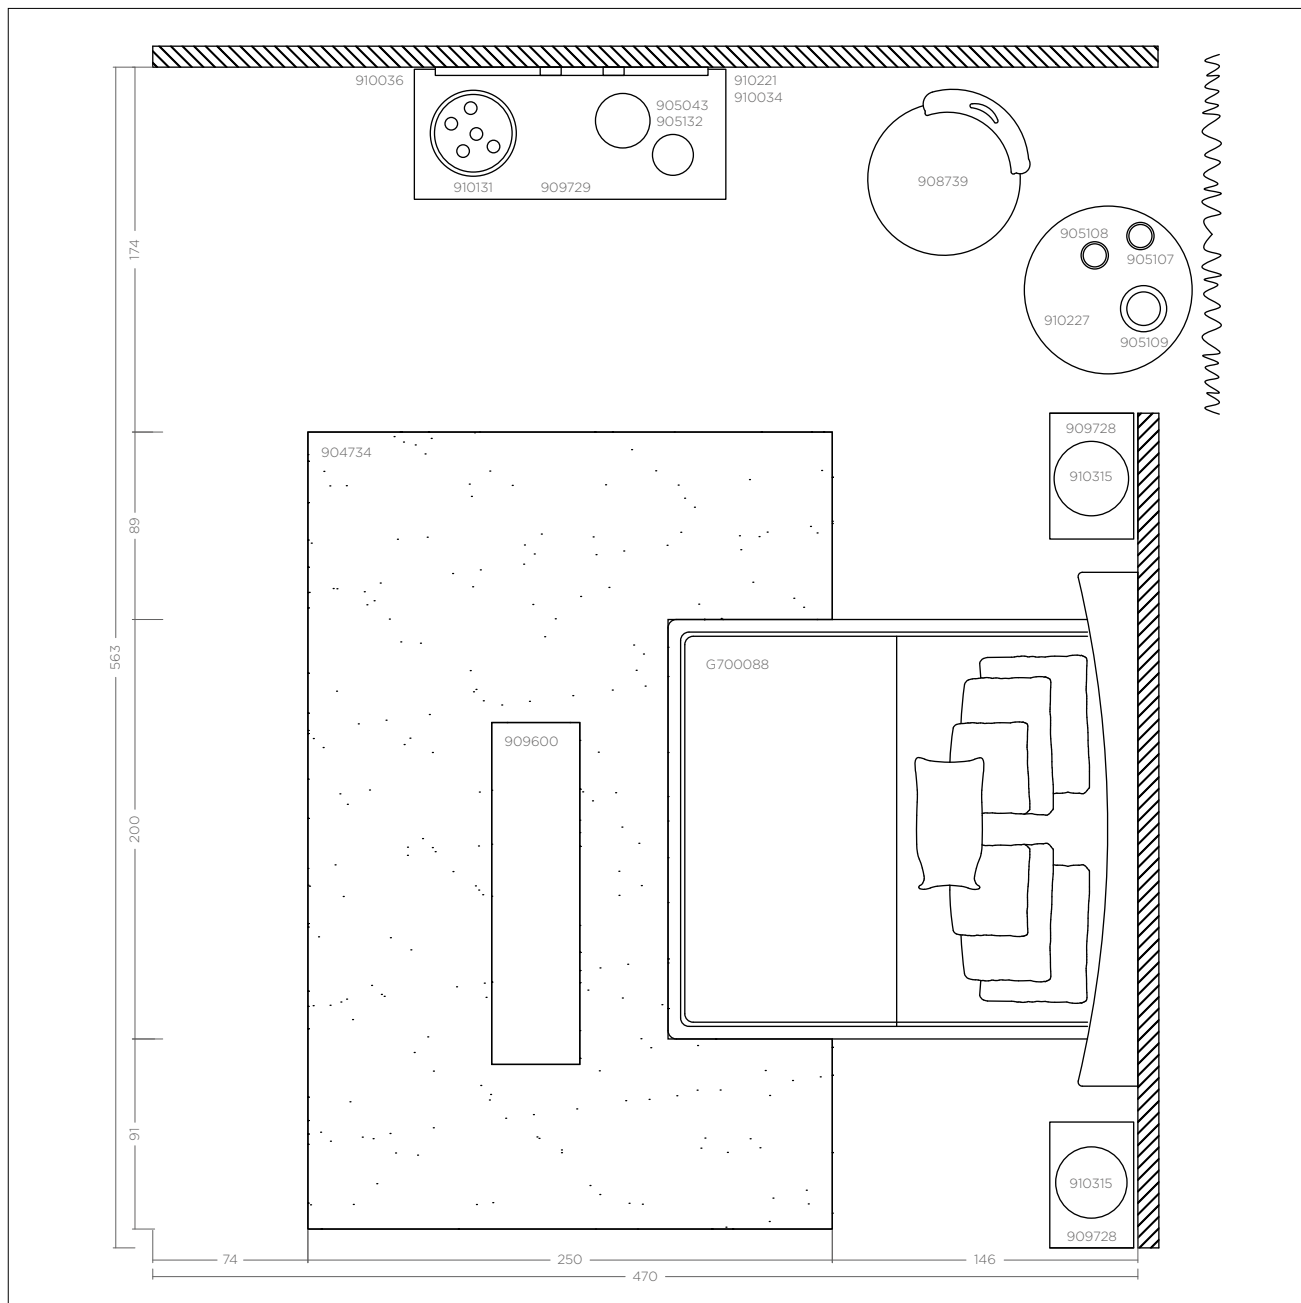

BLISS LAYOUT - A

CORNER LAYOUT: ARMCHAIR + COFFEE TABLE | Layout do Canto: Cadeirão + Mesa de Centro