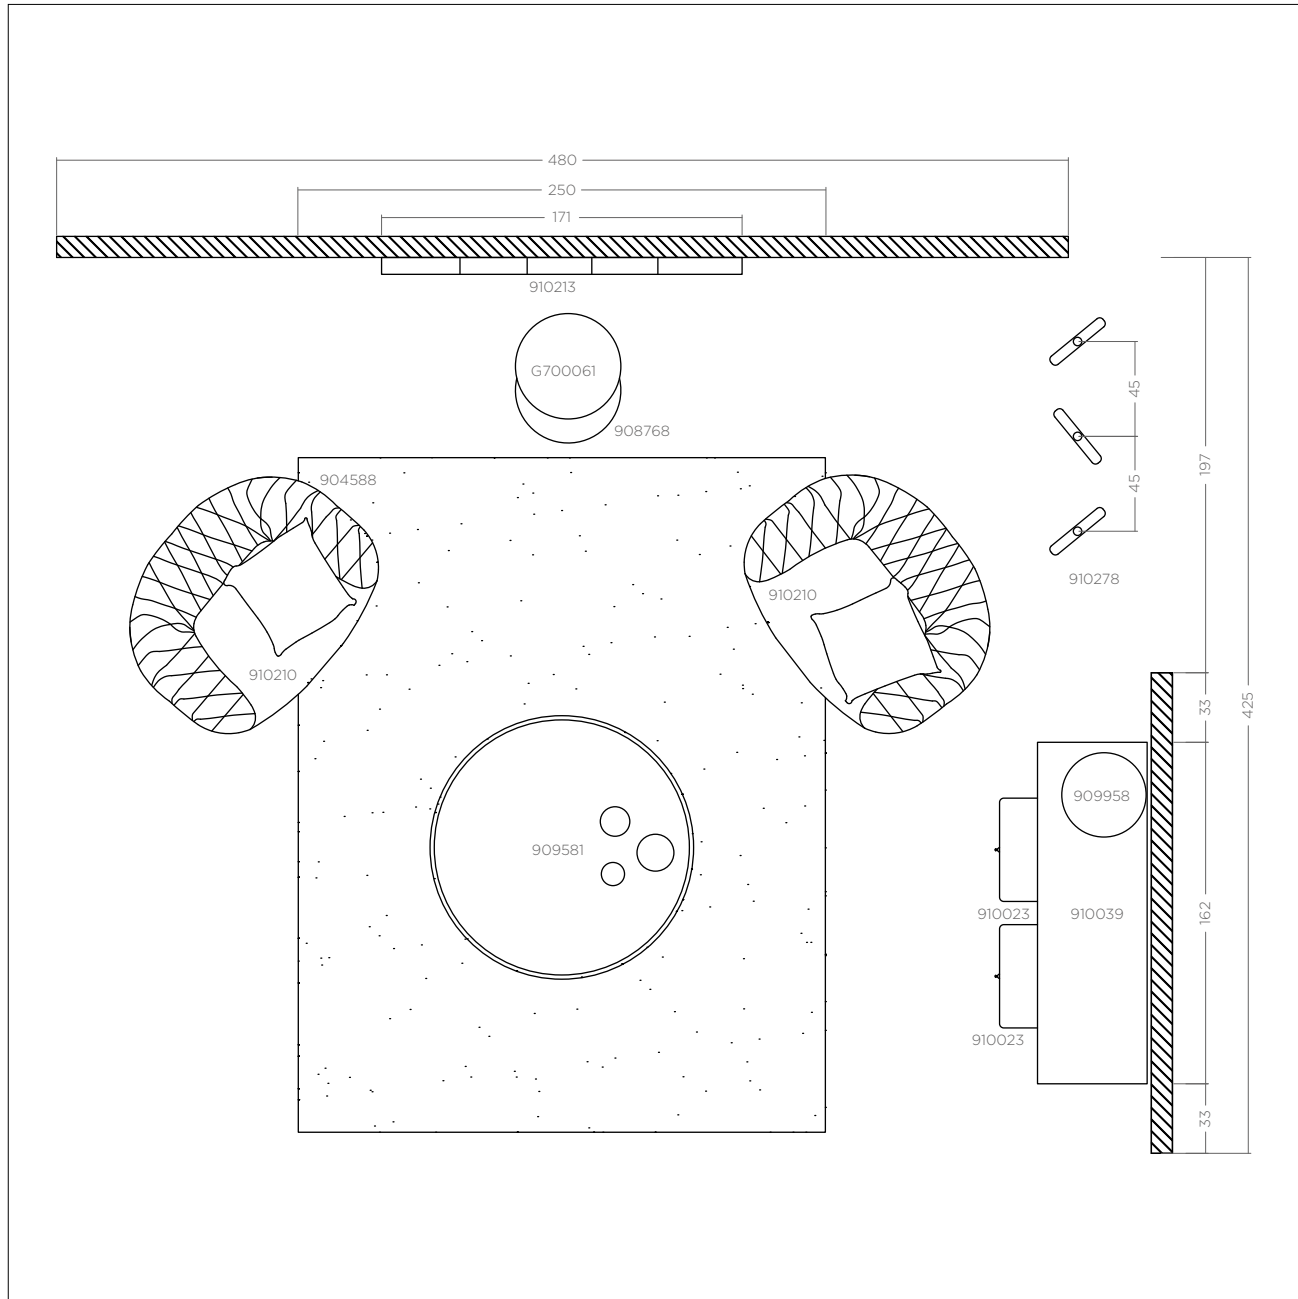

ALLURE LAYOUT - C

2 1-SEAT SOFAS LAYOUT + MOSCOVO COFFEE TABLE + CONSOLE
2 Sofás de Um Lugar + Mesa de Centro *Moscovo* + Consola