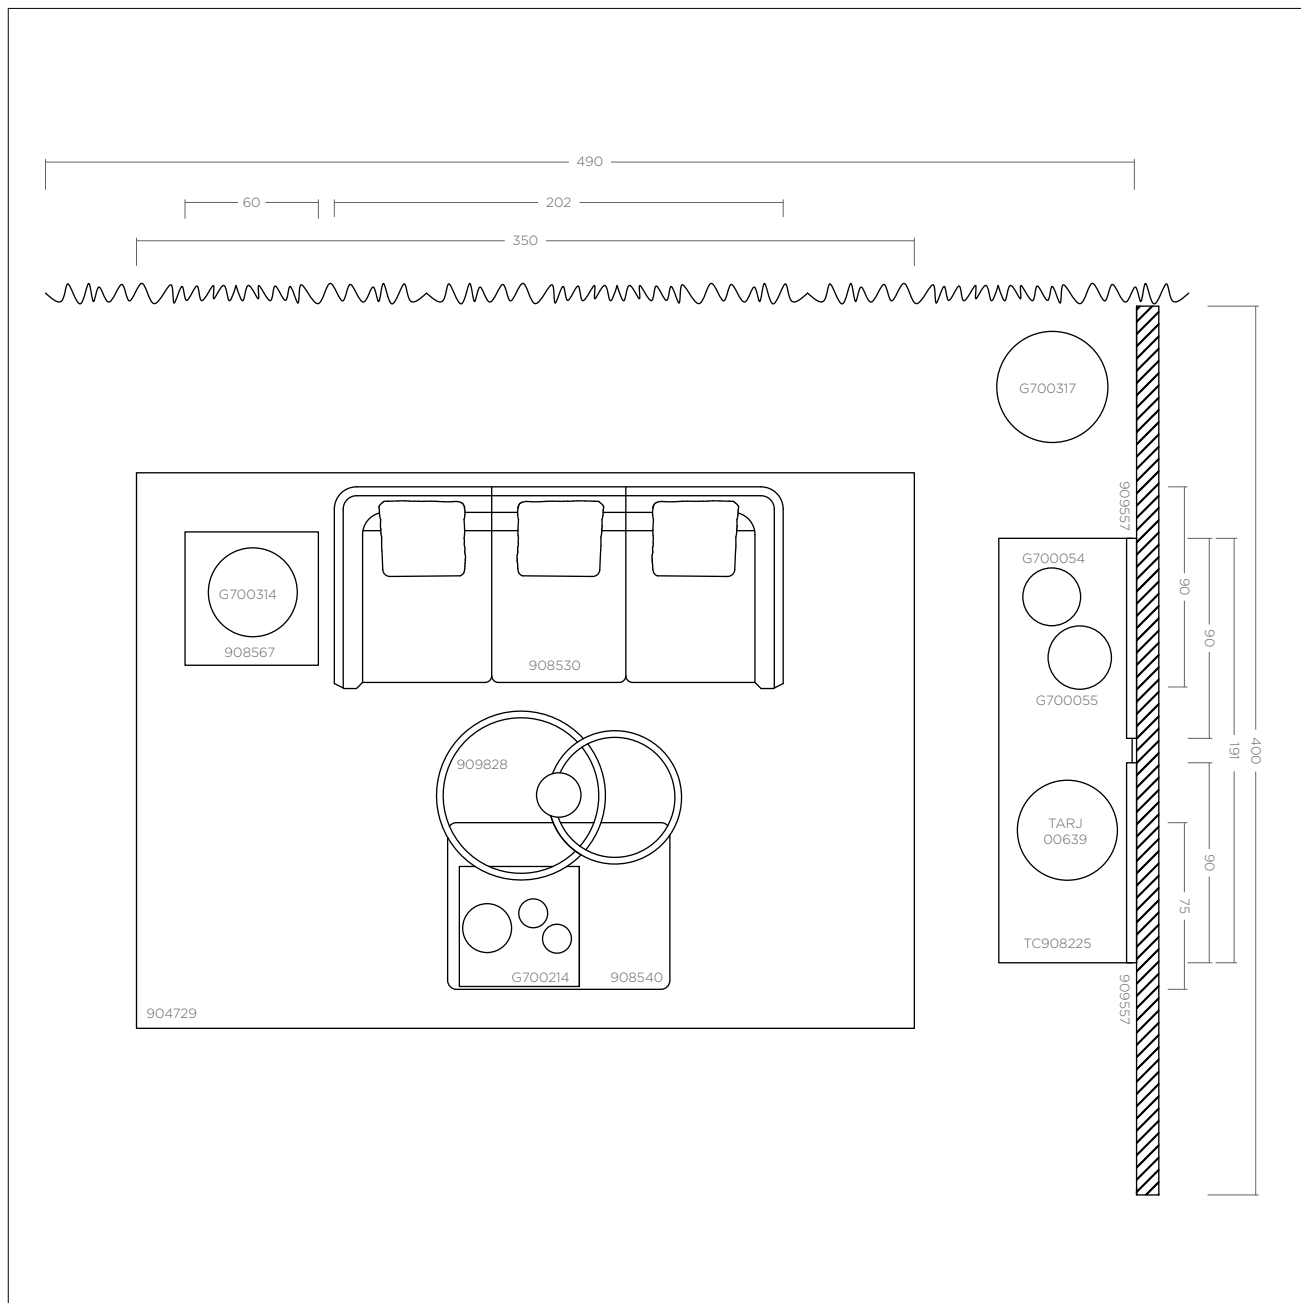

WILLIAM LAYOUT - A

FLORENCE OTTOMAN IN THE CENTER + MIRRORS *LILLE* ABOVE THE CONSOLE
Banco de Apoio *Florence* no centro + Espelhos *Lille* na Consola