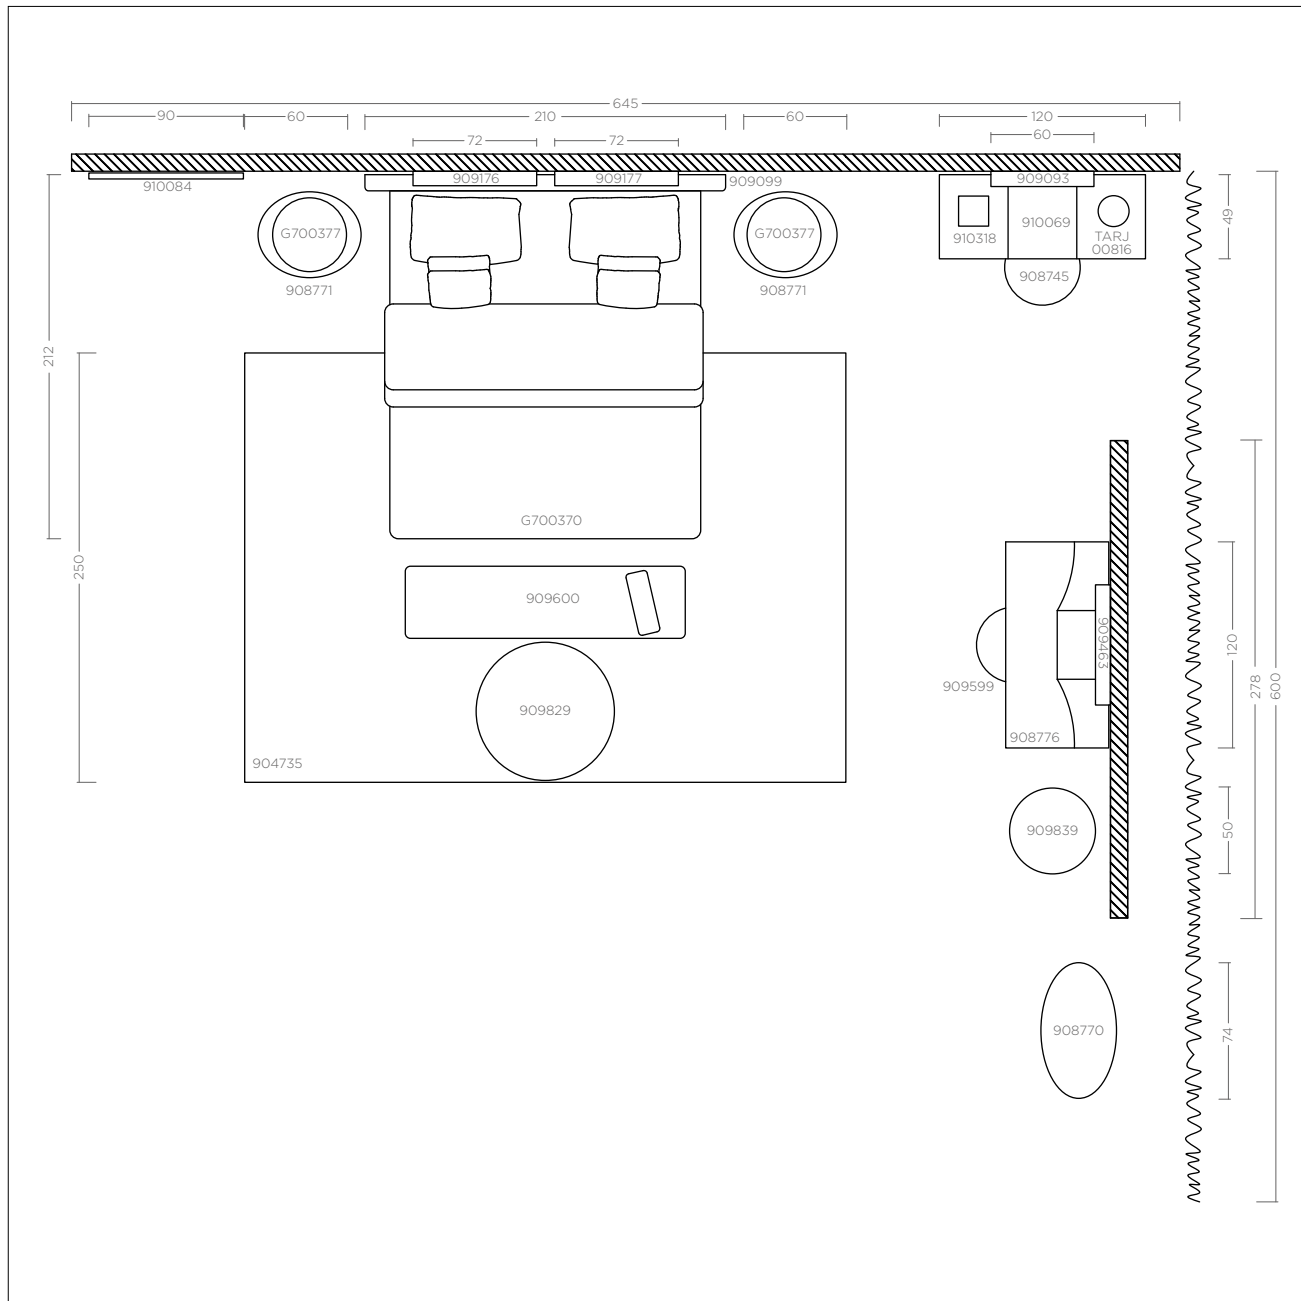

VERONA LAYOUT - A

CORNER LAYOUT: DRESSING TABLE + PUFF STOOL + MIRROR | Layout do Canto: Toucador + Puff + Espelho

VERONA LAYOUT - B

CORNER LAYOUT: ARMCHAIR + COFFEE TABLE | Layout do Canto: Cadeira + Mesa de Centro