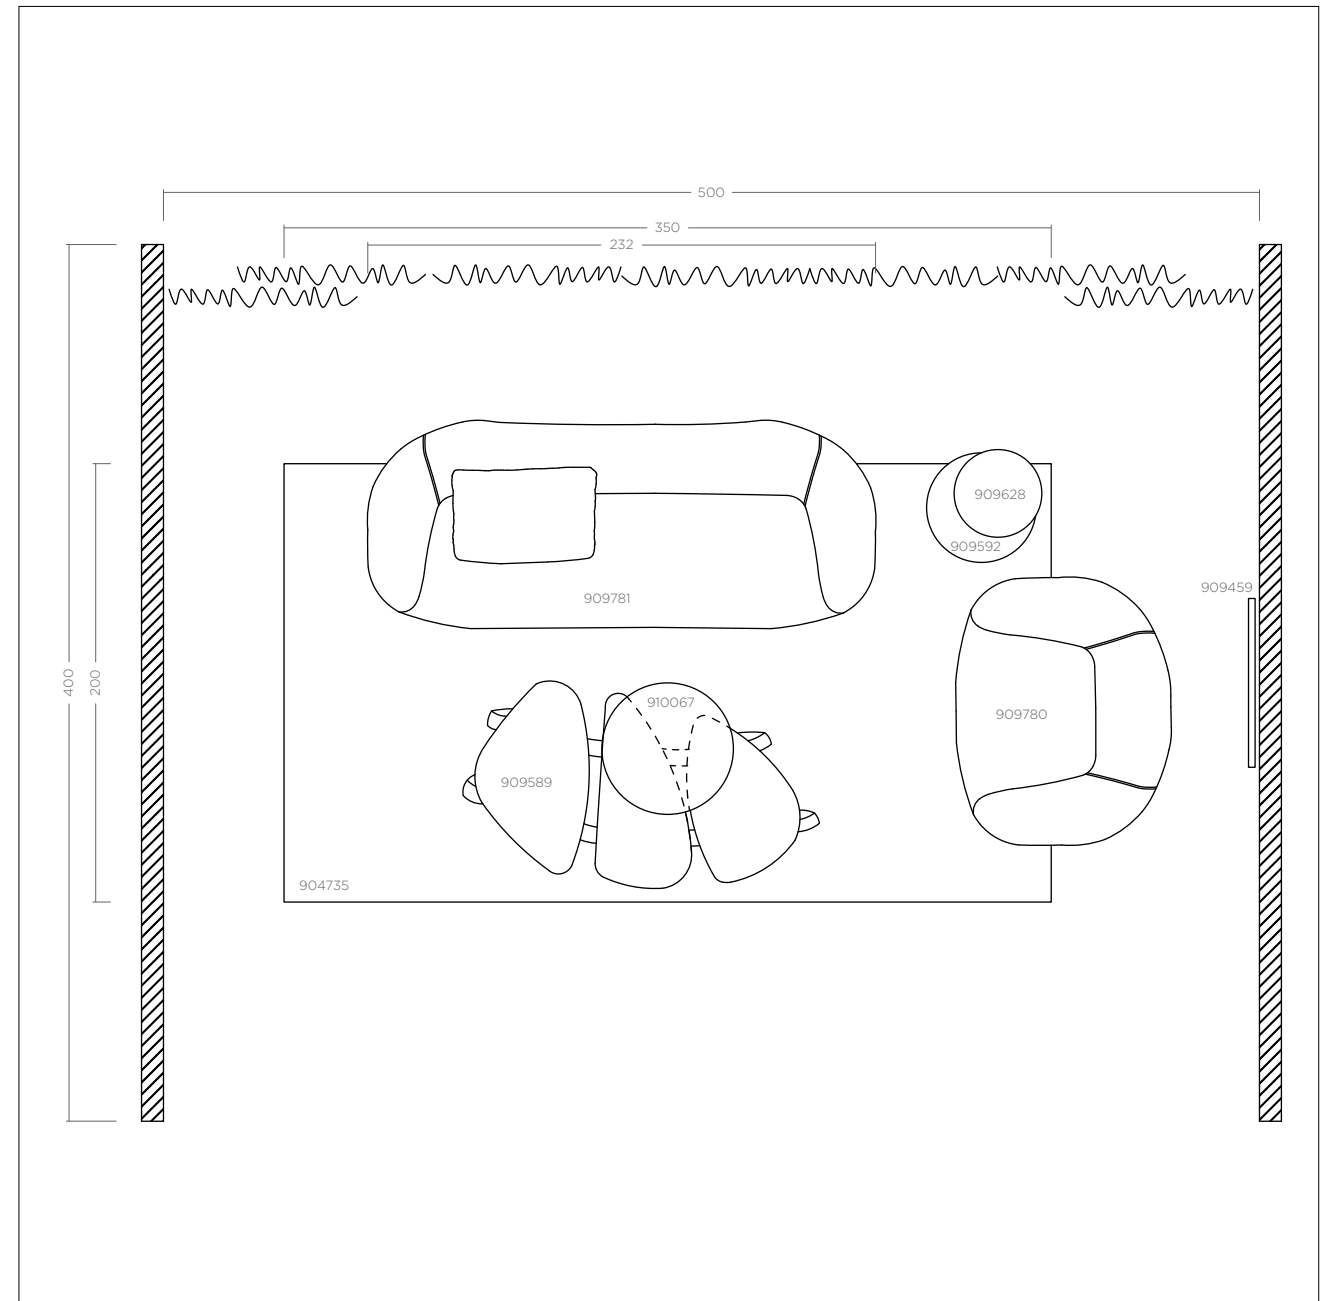

LA BOHÉME LAYOUT