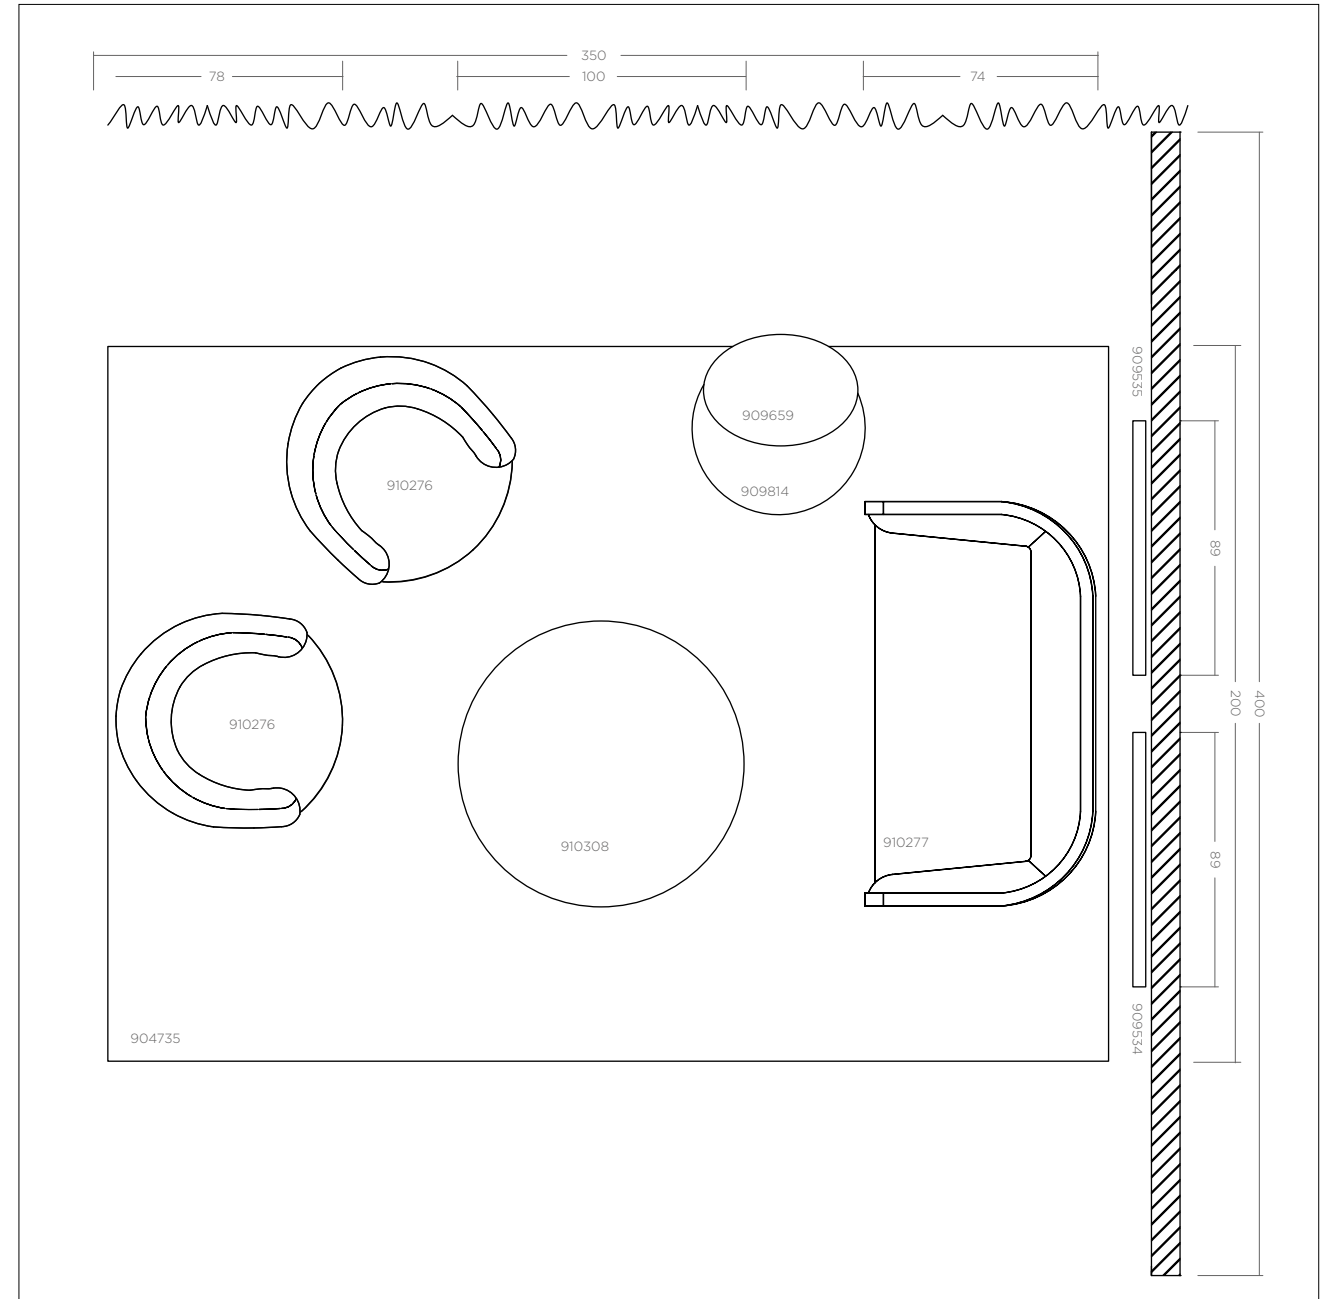

COBALT LAYOUT