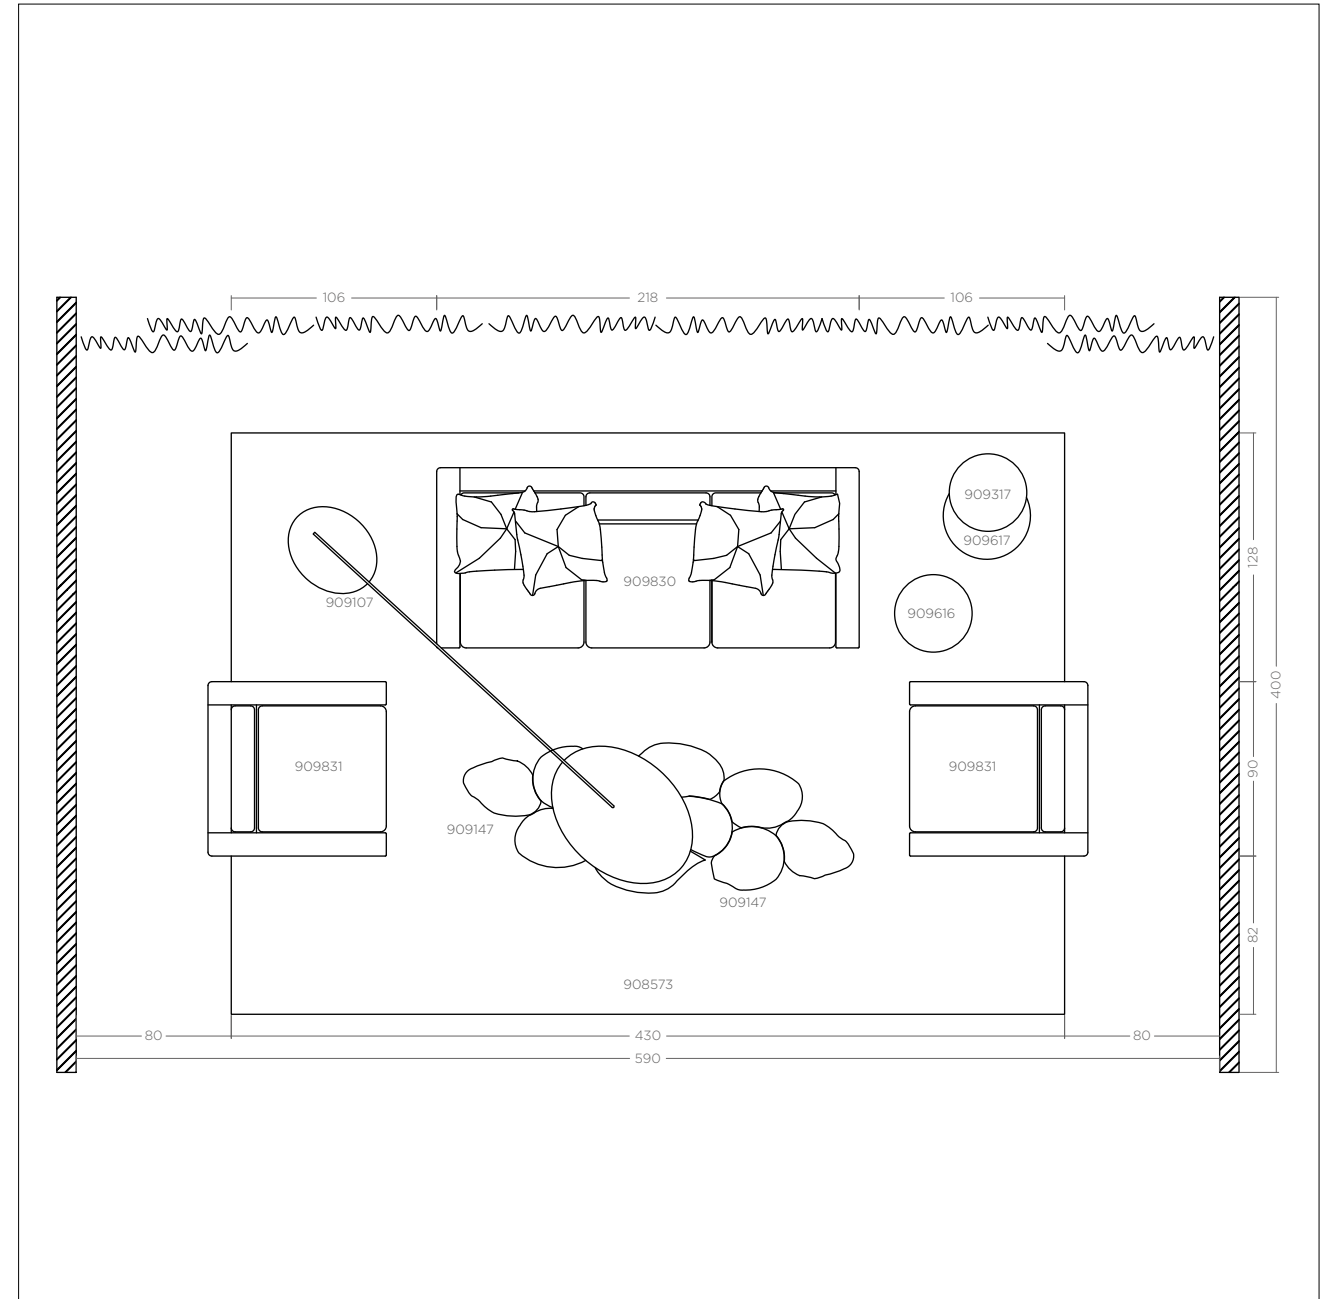

COASTAL LAYOUT