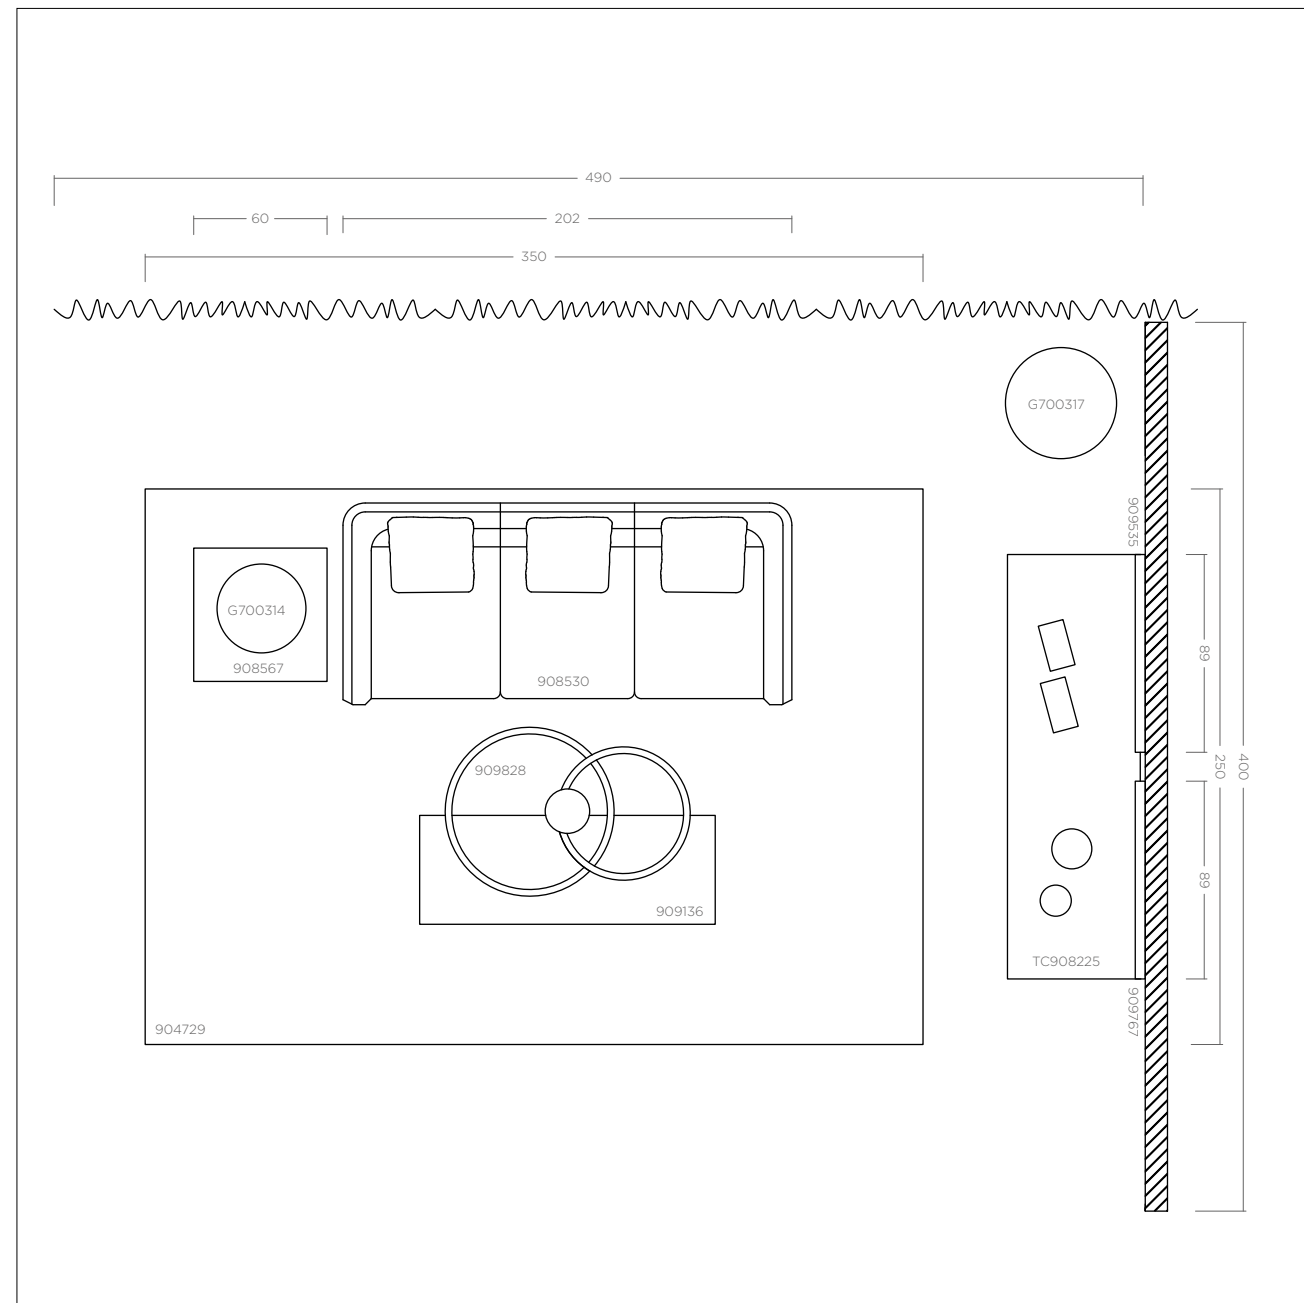

WILLIAM LAYOUT - B

STONE COFFEE TABLE + WALL ART *ALFAMA* ABOVE THE CONSOLE
Mesa de Centro *Stone* + Quadros *Alfama* na Consola