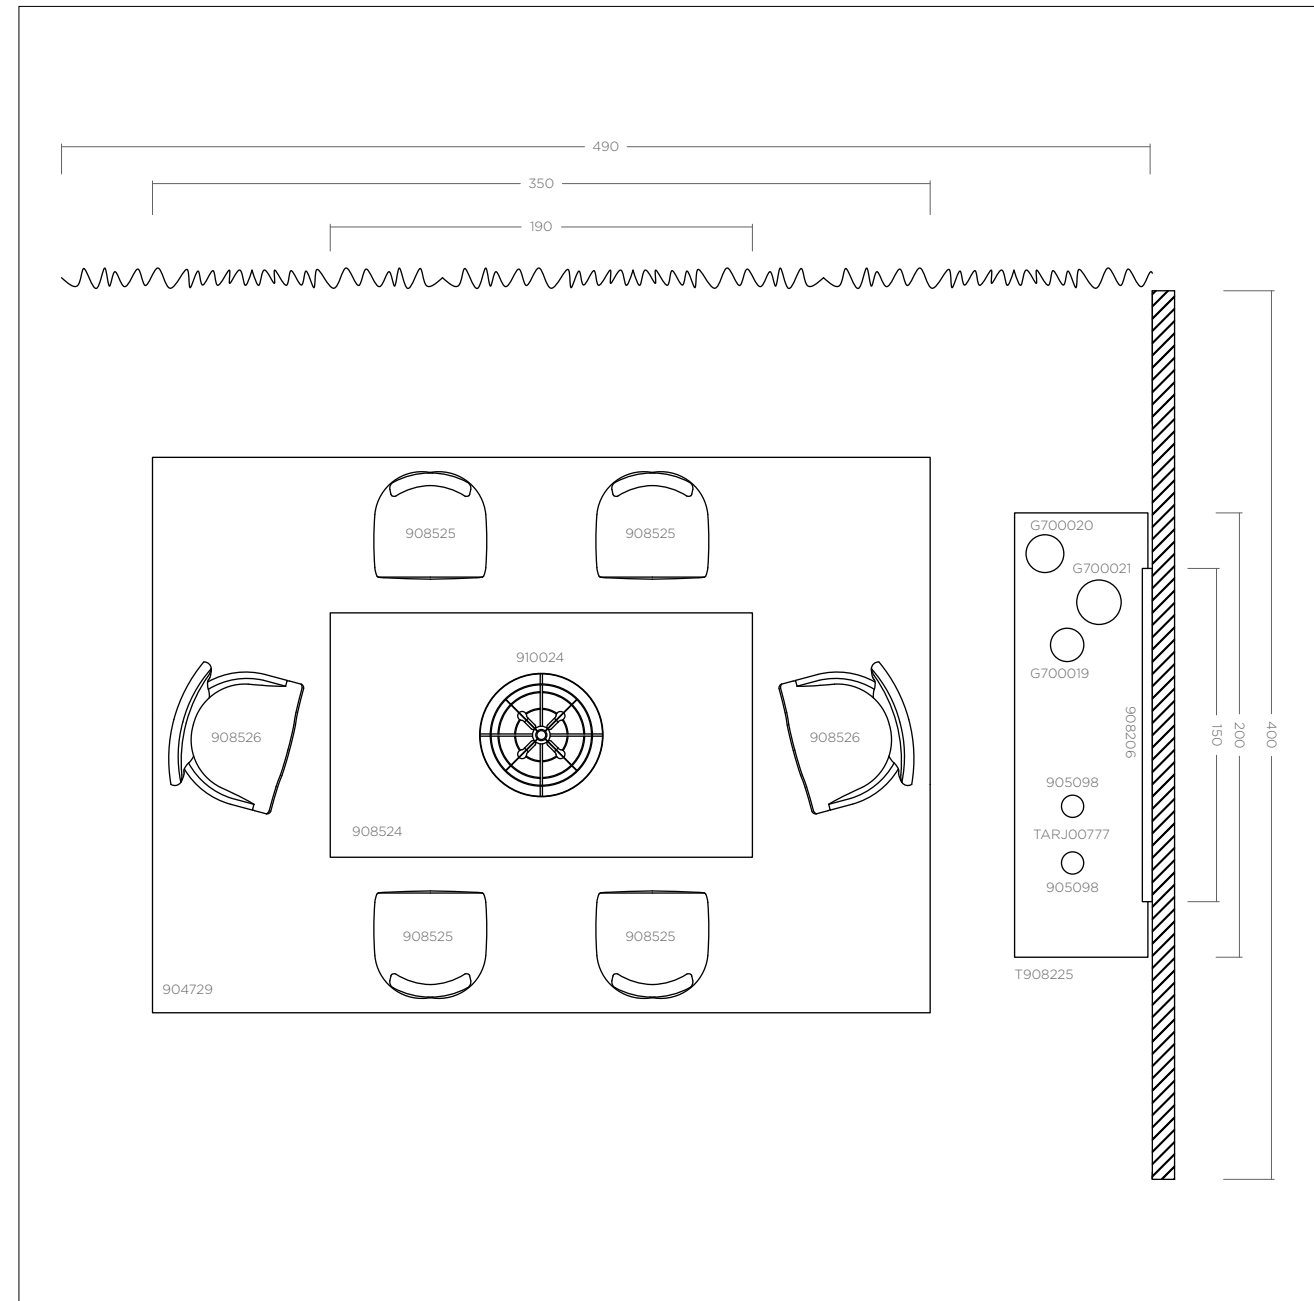

VERSALHES LAYOUT