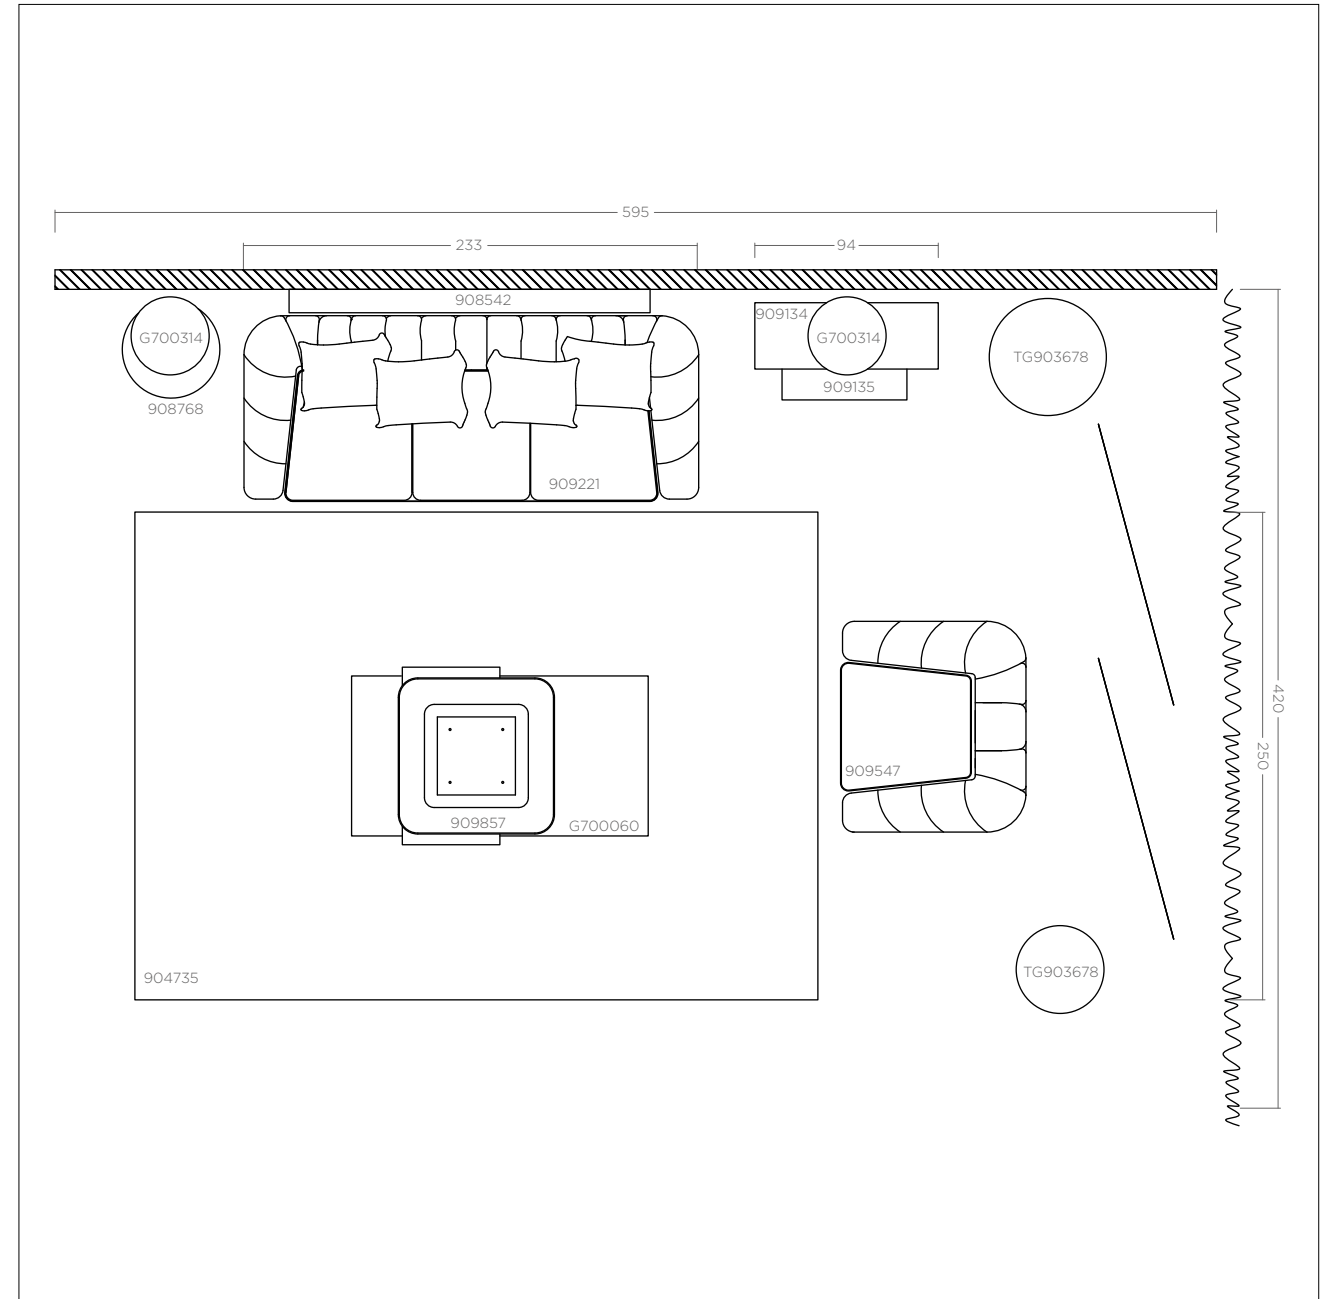

EMILIE LAYOUT