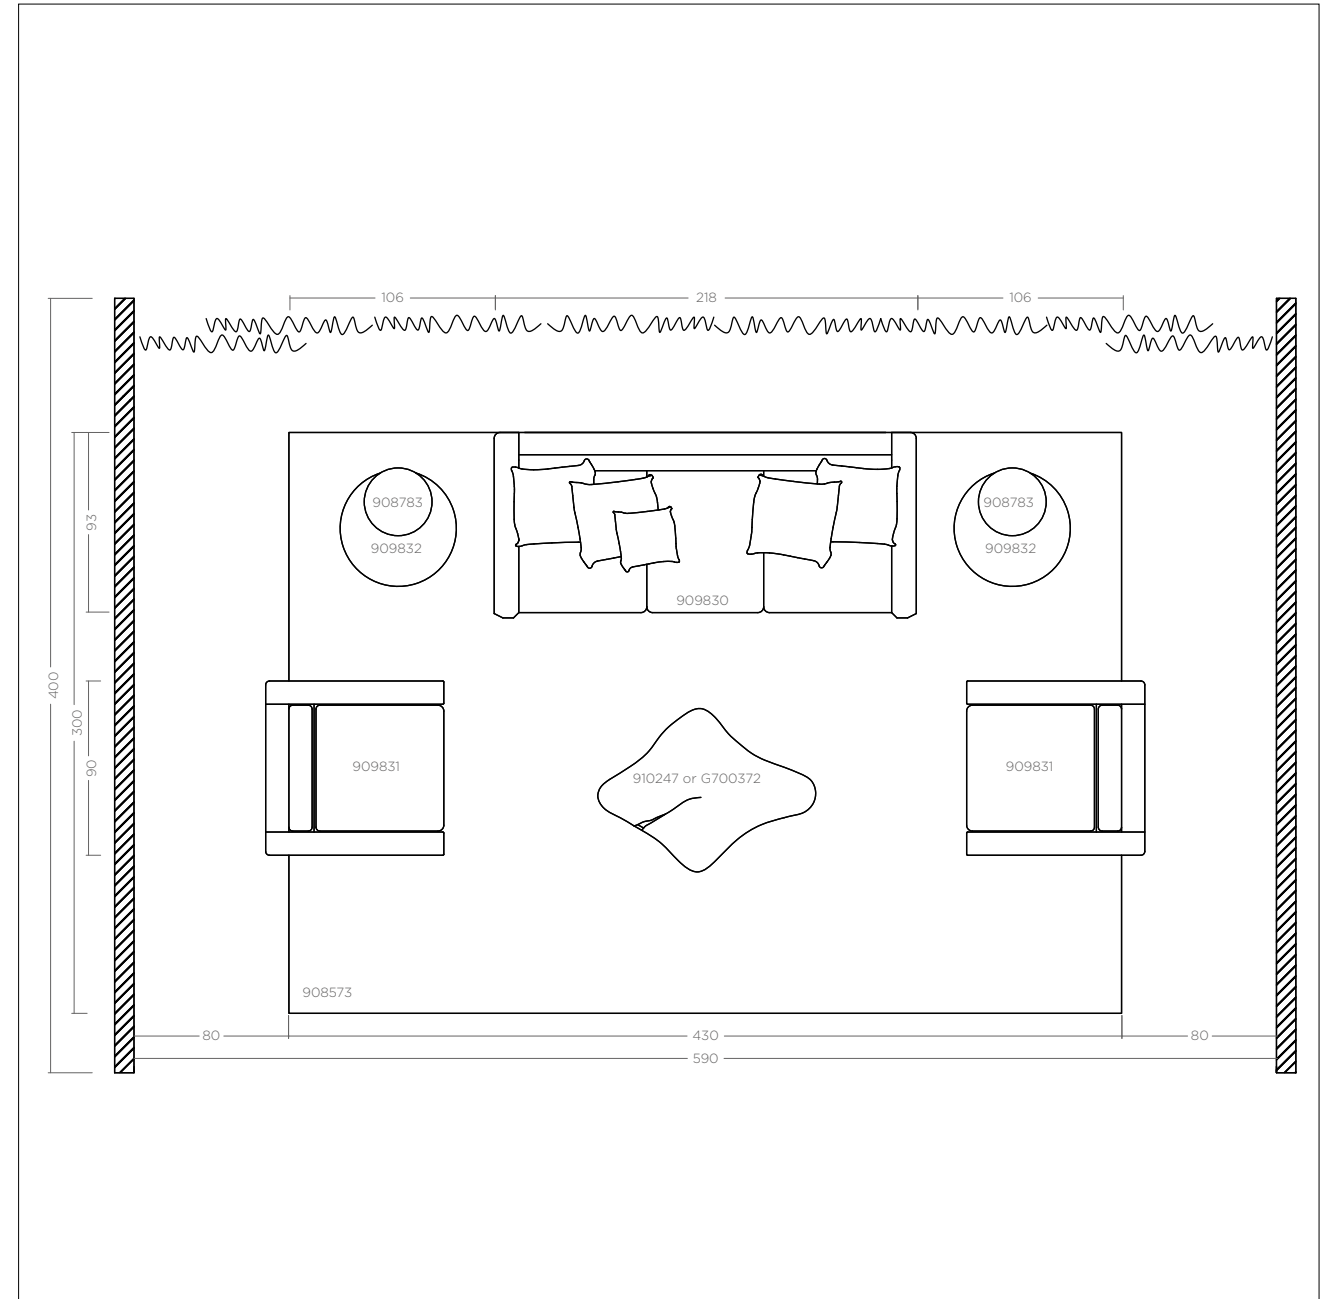

DEEP BLUE LAYOUT