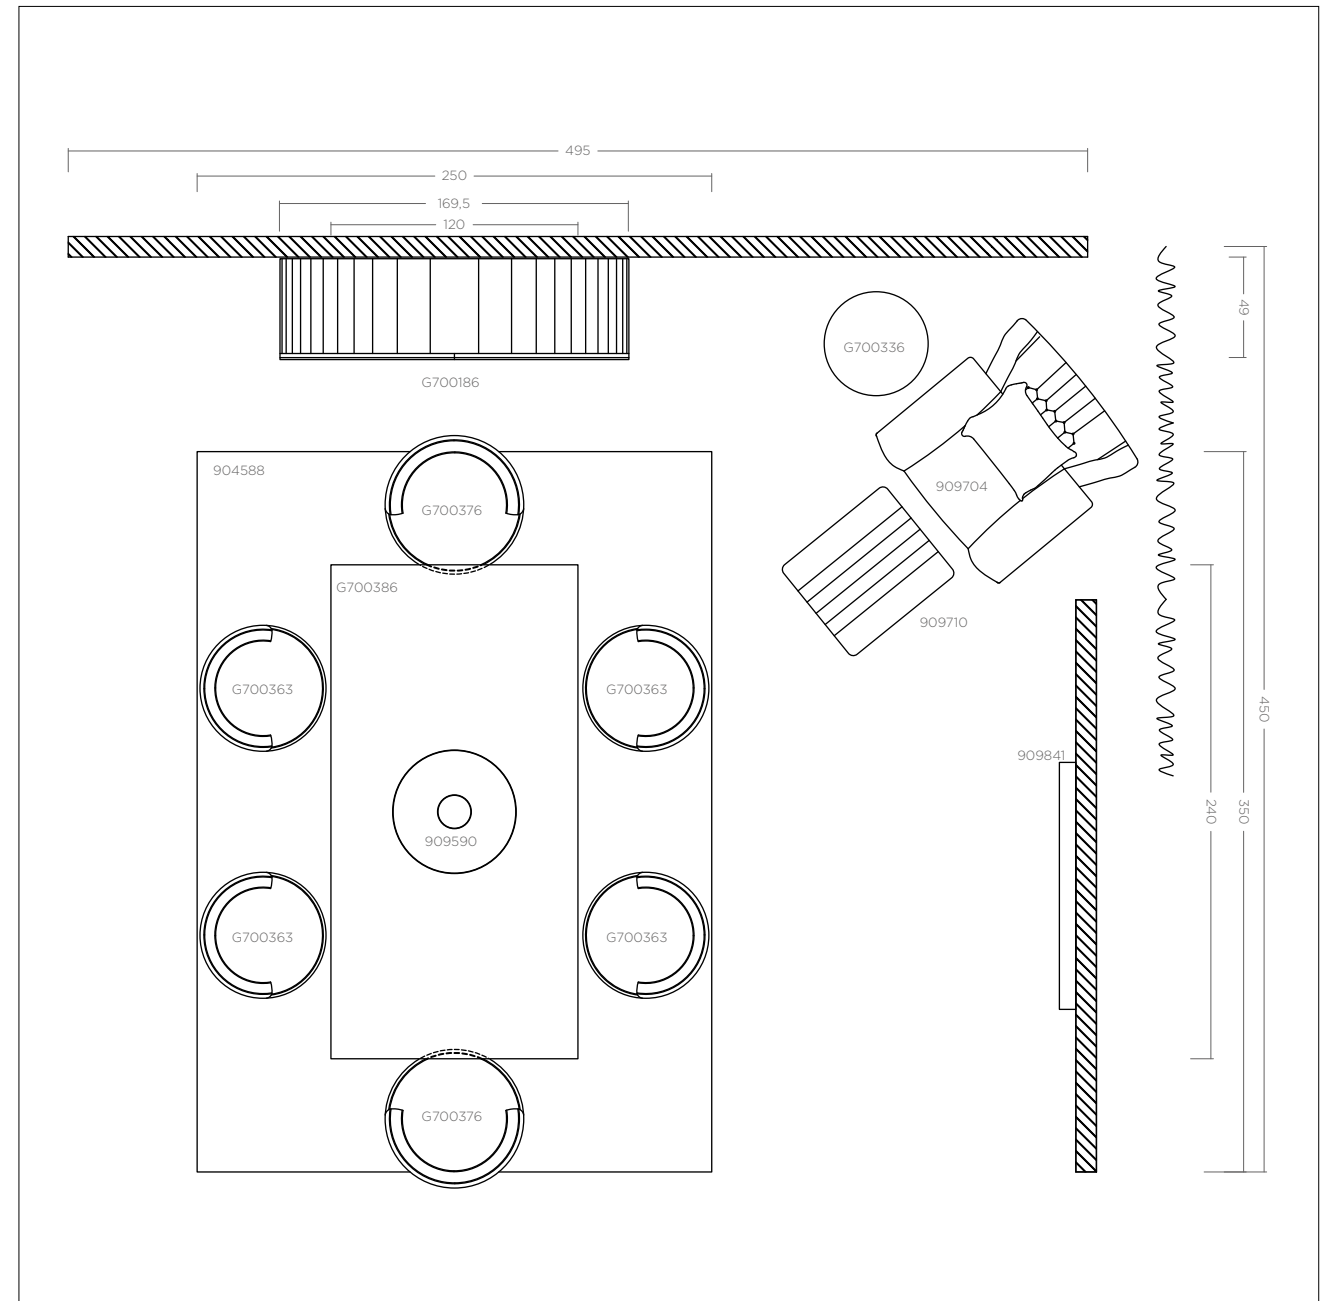

ESPRIT LAYOUT