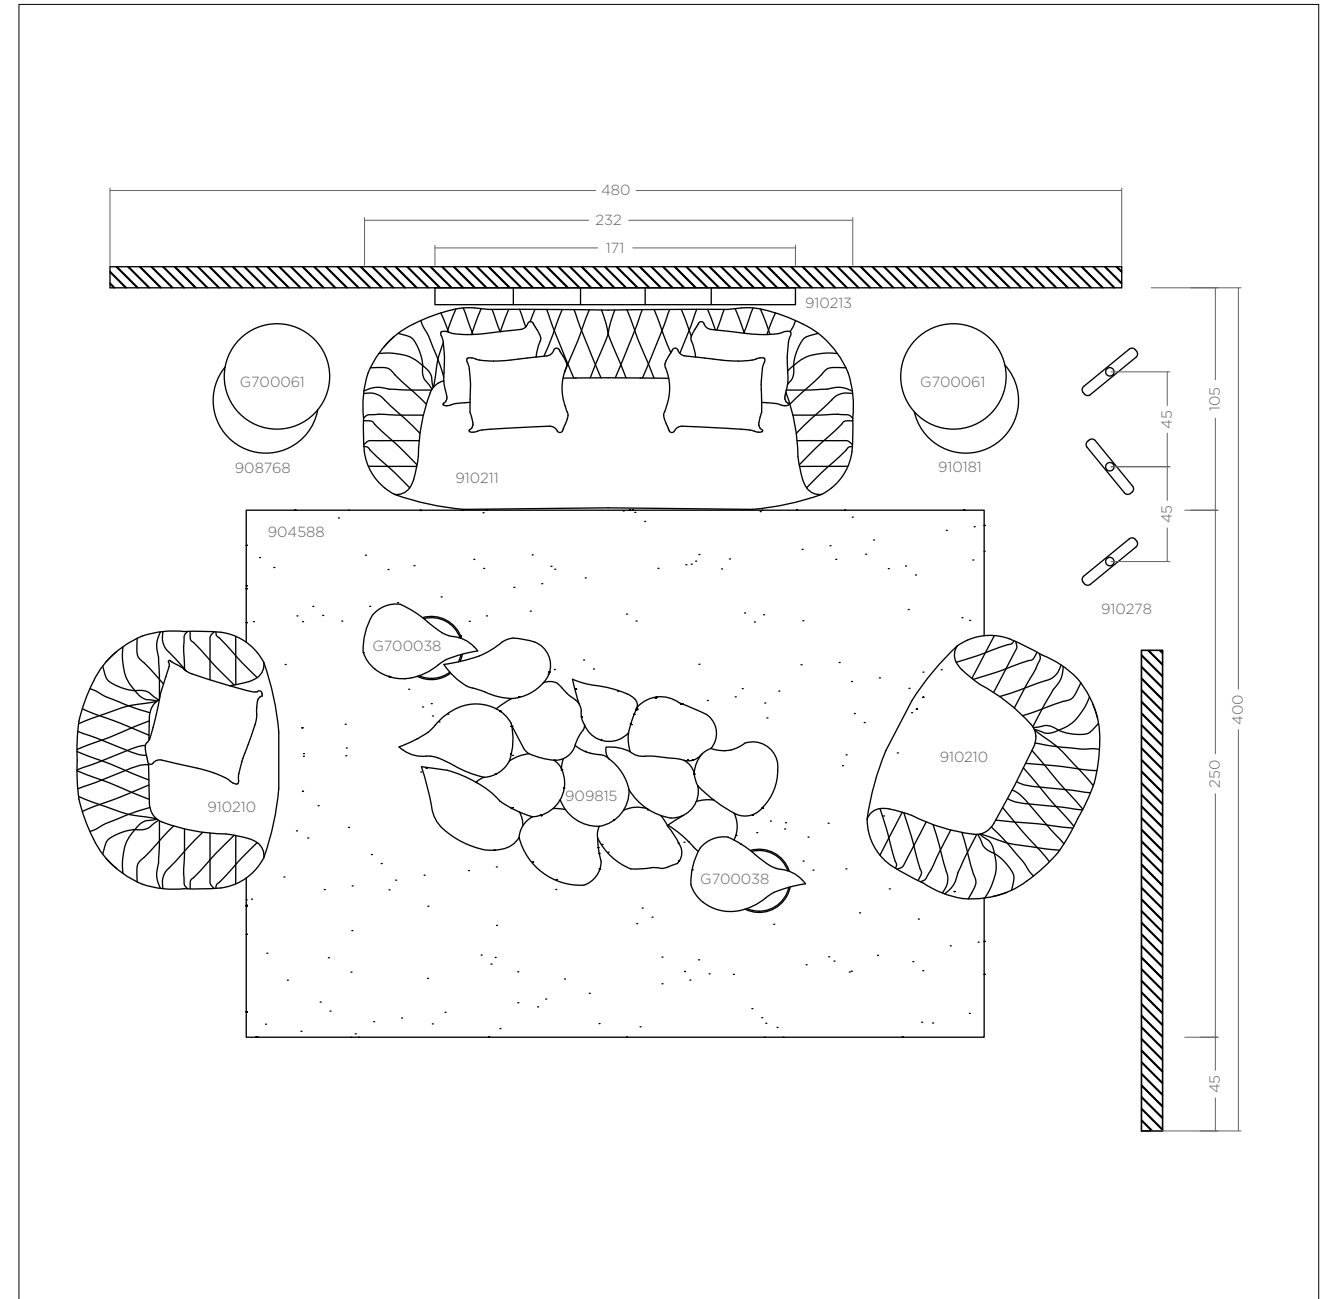

ALLURE LAYOUT - B

1 3-SEAT SOFA + 2 1-SEAT SOFAS + INFINITY COFFEE TABLE
1 Sofá de Três Lugares + 2 Sofás de Um Lugar + Mesa de Centro *Infinity*