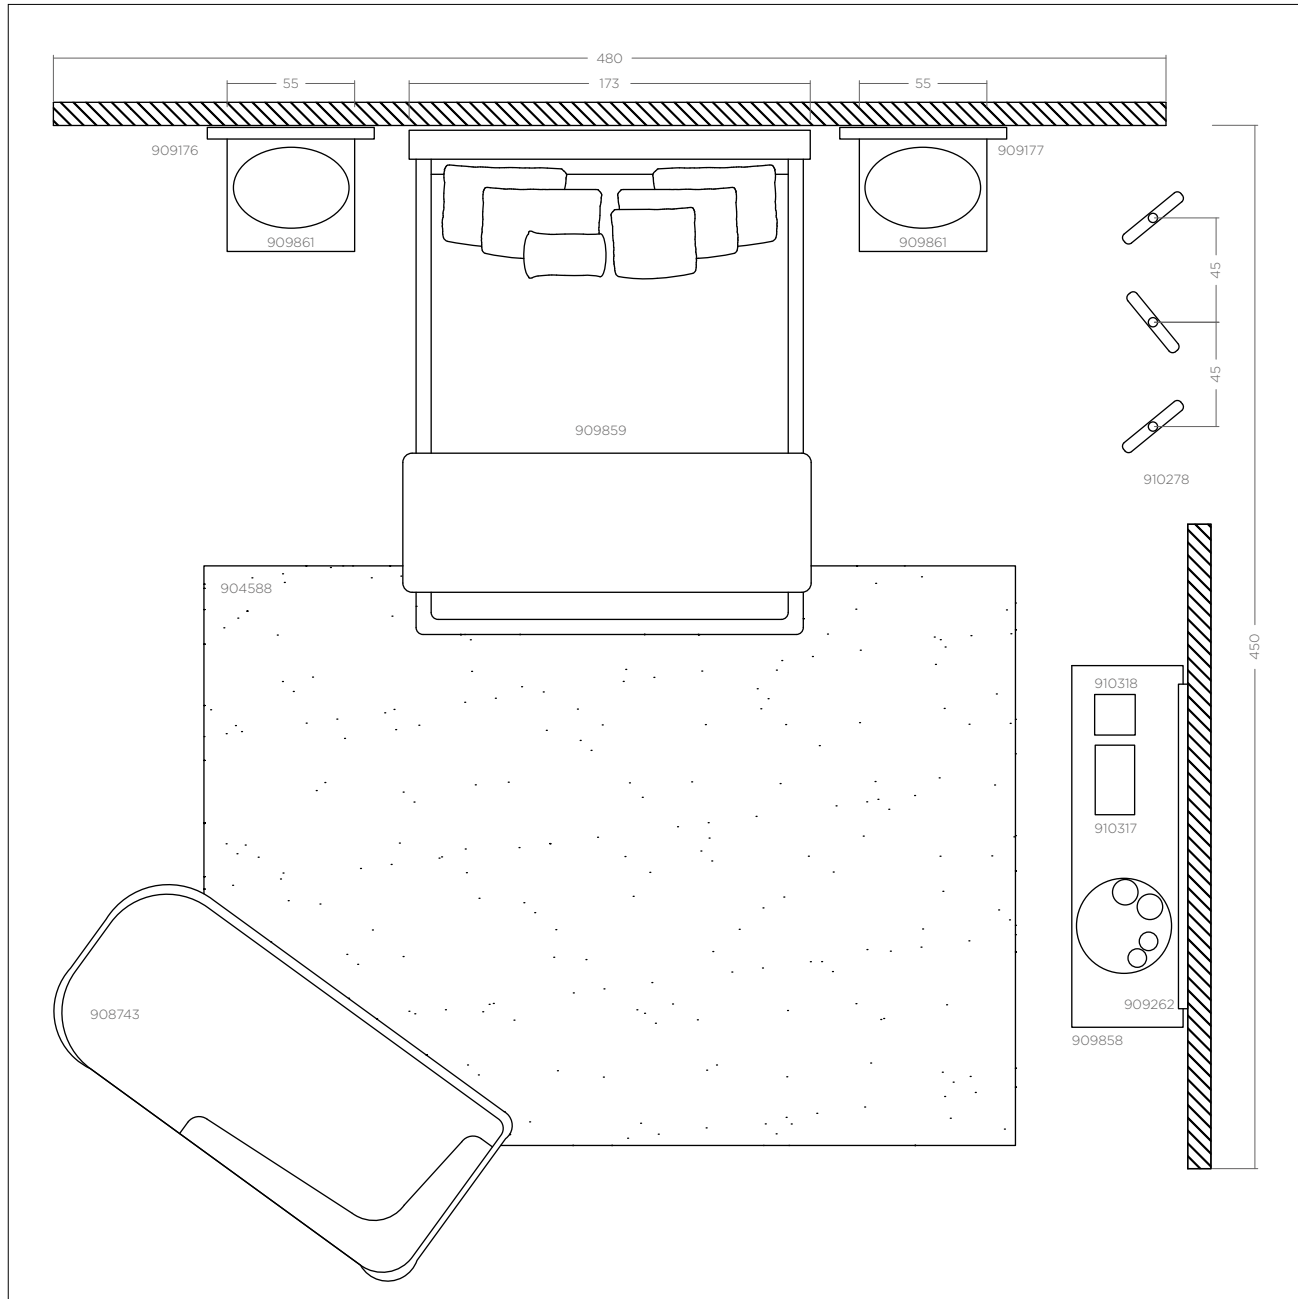

BAVIERA LAYOUT - A

RIGHT WALL LAYOUT: SIDEBORD + MIRROR
Layout da Parede Direita: Aparador + Espelho