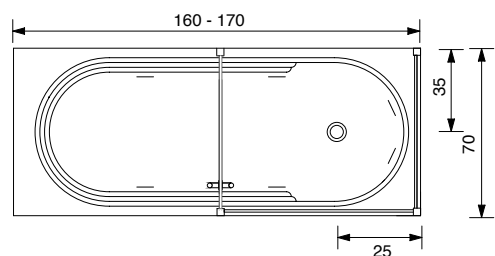

CABINA:

- CRISTAL TEMPLADO DE 6 MM
- COLUMNA SOBRE LA BAÑERA CON GRIFERÍA
- ALCACHOFA CON SOPORTE ARTICULADO
- CHORRO MASAJE VERTICAL
- ESTANTE PORTAOBJETOS

Cristina box easy

160 X 70 X 211h. 170 X 70 X 211h.