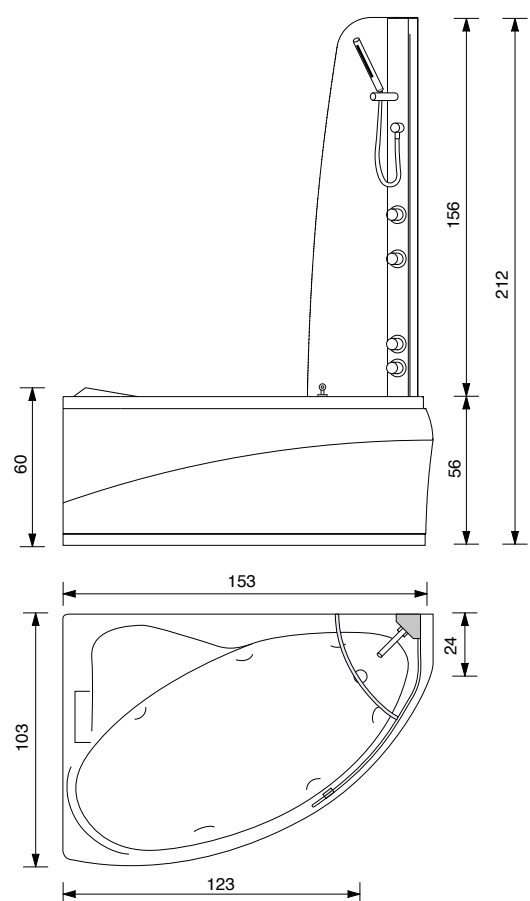

Syria box

153 X 103 X 212h.

Syria box easy

153 X 103 X 212h.

Syria box

153 X 103 X 212h.

DOTAZIONI E OPTIONAL

VASCA: