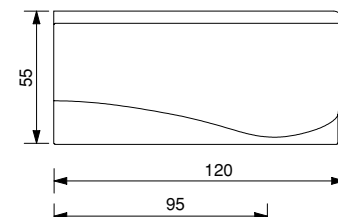

Aurora

120 X 120 X 55h. 140 X 140 X 55h.

Aurora

120 X 120 X 55h. 140 X 140 X 55h.

DOTAZIONI E OPTIONAL

- IDROMASSAGGIO
- AIRPOOL
- SENSORE DI LIVELLO
- IMPIANTO DI DISINFEZIONE
- STABILIZZATORE TEMPERATURA ACQUA
- CROMOTERAPIA
- FARO
- RADIO
- INGRESSO AUDIO PER IPOD/CD
- OZONO TERAPIA
- RUBINETTERIA BORDO VASCA
- TELECOMANDO PER CONTROLLO FUNZIONI