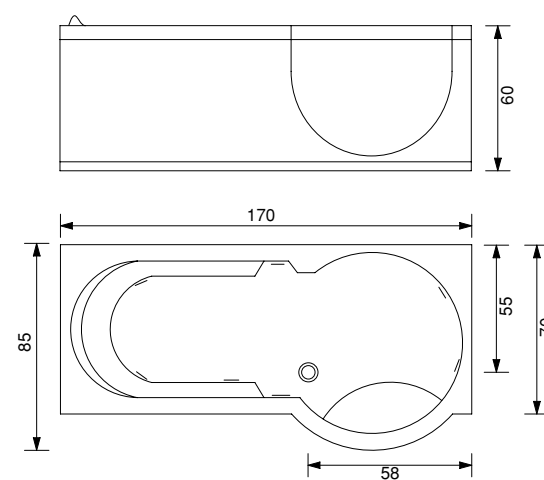

CABINA:

- CRISTAL TEMPLADO DE 6 MM
- COLUMNA SOBRE LA BAÑERA CON GRIFERÍA
- ALCACHOFA CON SOPORTE ARTICULADO
- CHORRO MASAJE VERTICAL
- ESTANTE PORTAOBJETOS

Simona

170 X 70/85 X 60h.

Simona
170 X 70/85 X 60h.