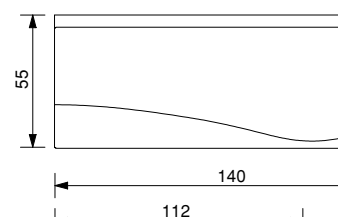

Aurora

120 X 120 X 55h. 140 X 140 X 55h.

Aurora

120 X 120 X 55h. 140 X 140 X 55h.

DOTAZIONI E OPTIONAL

- IDROMASSAGGIO
- AIRPOOL
- SENSORE DI LIVELLO
- IMPIANTO DI DISINFEZIONE
- STABILIZZATORE TEMPERATURA ACQUA
- CROMOTERAPIA
- FARO
- RADIO
- INGRESSO AUDIO PER IPOD/CD
- OZONO TERAPIA
- RUBINETTERIA BORDO VASCA
- TELECOMANDO PER CONTROLLO FUNZIONI