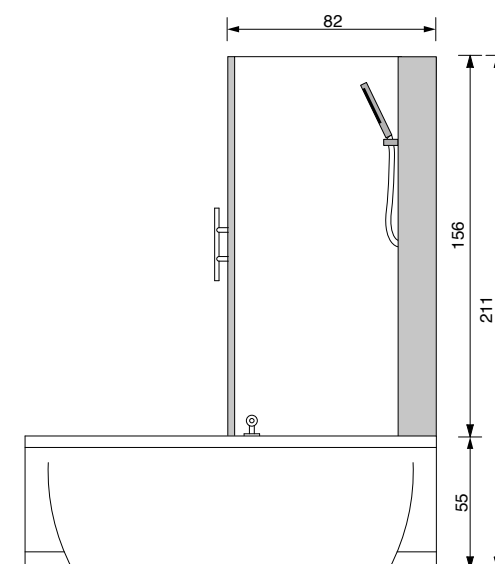

CABINA:

- CRISTAL TEMPLADO DE 6 MM

Cristina box easy 2

160 X 70 X 211h. 170 X 70 X 211h.

DOTAZIONI E OPTIONAL

VASCA:

- IDROMASSAGGIO
- AIRPOOL
- SENSORE DI LIVELLO
- IMPIANTO DI DISINFEZIONE
- STABILIZZATORE TEMPERATURA ACQUA
- CROMOTERAPIA
- FARO
- RADIO
- INGRESSO AUDIO PER IPOD/CD
- OZONO TERAPIA
- RUBINETTERIA BORDO VASCA
- TELECOMANDO PER CONTROLLO FUNZIONI
- CRISTALLO TEMPERATO DA 6 MM
- COLONNA SOPRAVASCA CON RUBINETTERIA
- DOCCETTA CON SUPPORTO SNODATO
- JET MASSAGGIO VERTICALE
- MENSOLA PORTA OGGETTI