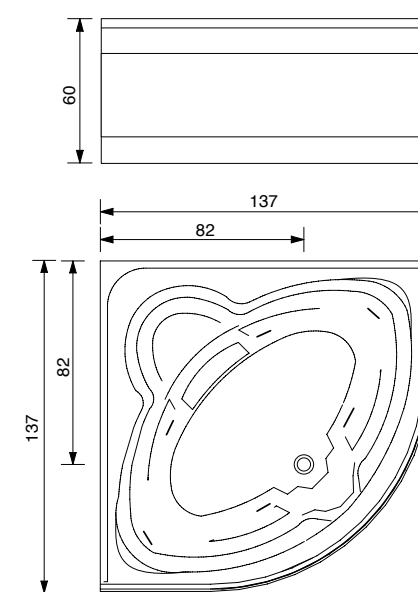

Ronda

137 X 137 X 60h.

Ronda

137 X 137 X 60h.

DOTAZIONI E OPTIONAL

- DOPPIA SEDUTA INTERNA
- BRACCIOLI E POGGIATESTA INTEGRATI
- SEDILE INTEGRATO
- IDROMASSAGGIO
- AIRPOOL
- SENSORE DI LIVELLO
- IMPIANTO DI DISINFEZIONE
- STABILIZZATORE TEMPERATURA ACQUA
- CROMOTERAPIA
- FARO
- RADIO
- INGRESSO AUDIO PER IPOD/CD
- OZONO TERAPIA
- RUBINETTERIA BORDO VASCA
- TELECOMANDO PER CONTROLLO FUNZIONI