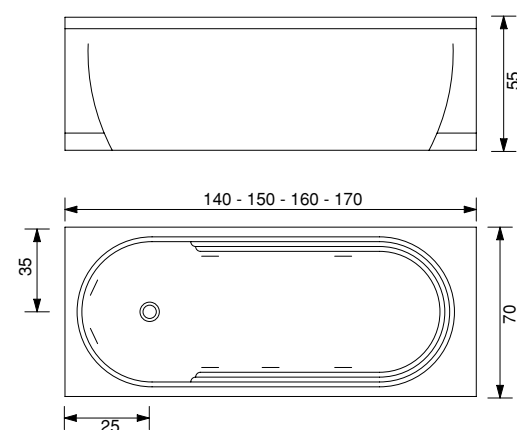

CABINA:

- CRISTAL TEMPLADO DE 6 MM

Cristina

140 X 70 X 55h. 150 X 70 X 55h. 160 X 70 X 55h. 170 X 70 X 55h. / 160 X 75 X 55h. 170 X 75 X 55h.

Cristina

140 X 70 X 55h. 150 X 70 X 55h. 160 X 70 X 55h. 170 X 70 X 55h.
160 X 75 X 55h. 170 X 75 X 55h.