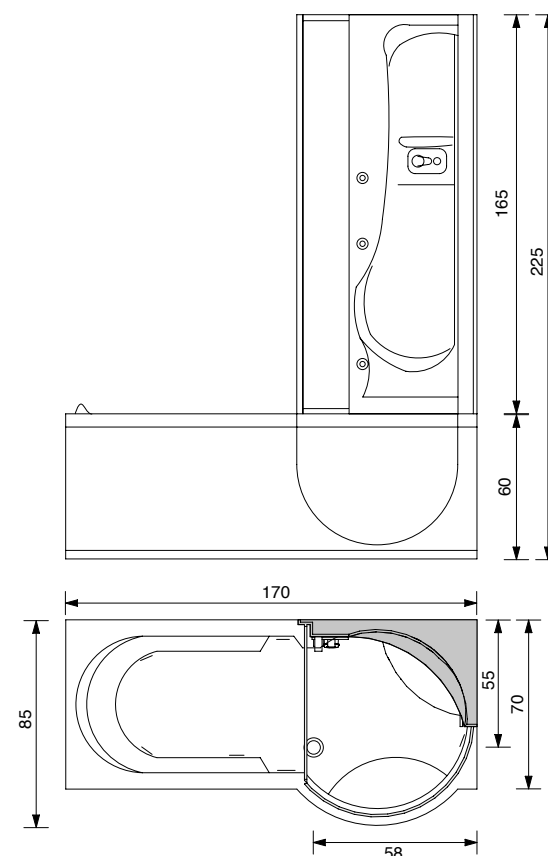

Simona box

170 X 70/85 X 225h.

DOTAZIONI E OPTIONAL

VASCA:

- BRACCIOLI E POGGIATESTA INTEGRATI
- SEDILE INTEGRATO
- IDROMASSAGGIO
- AIRPOOL
- SENSORE DI LIVELLO
- IMPIANTO DI DISINFEZIONE
- STABILIZZATORE TEMPERATURA ACQUA
- CROMOTERAPIA
- FARO
- RADIO
- INGRESSO AUDIO PER IPOD/CD
- OZONO TERAPIA
- RUBINETTERIA BORDO VASCA
- TELECOMANDO PER CONTROLLO FUNZIONI