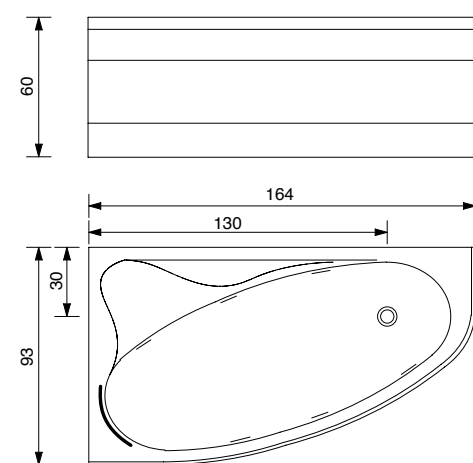

Nexus

164 X 93 X 60h.

Nexus

164 X 93 X 60h.

DOTAZIONI E OPTIONAL

- SEDILE INTEGRATO
- IDROMASSAGGIO
- AIRPOOL
- SENSORE DI LIVELLO
- IMPIANTO DI DISINFEZIONE
- STABILIZZATORE TEMPERATURA ACQUA
- CROMOTERAPIA
- FARO
- RADIO
- INGRESSO AUDIO PER IPOD/CD
- OZONO TERAPIA
- RUBINETTERIA BORDO VASCA
- TELECOMANDO PER CONTROLLO FUNZIONI