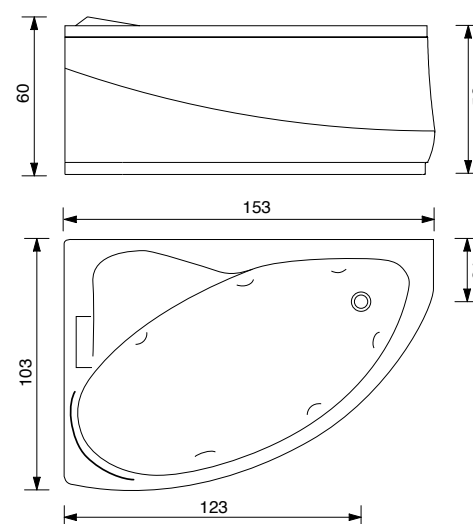

Syria

153 X 103 X 60h.

Syria

153 X 103 X 60h.

treesse

DOTAZIONI E OPTIONAL

- POGGIATESTA INTEGRATO
- SEDILE INTEGRATO
- IDROMASSAGGIO
- AIRPOOL
- SENSORE DI LIVELLO
- IMPIANTO DI DISINFEZIONE
- STABILIZZATORE TEMPERATURA ACQUA
- CROMOTERAPIA
- FARO
- RADIO
- INGRESSO AUDIO PER IPOD/CD
- OZONO TERAPIA
- RUBINETTERIA BORDO VASCA
- TELECOMANDO PER CONTROLLO FUNZIONI