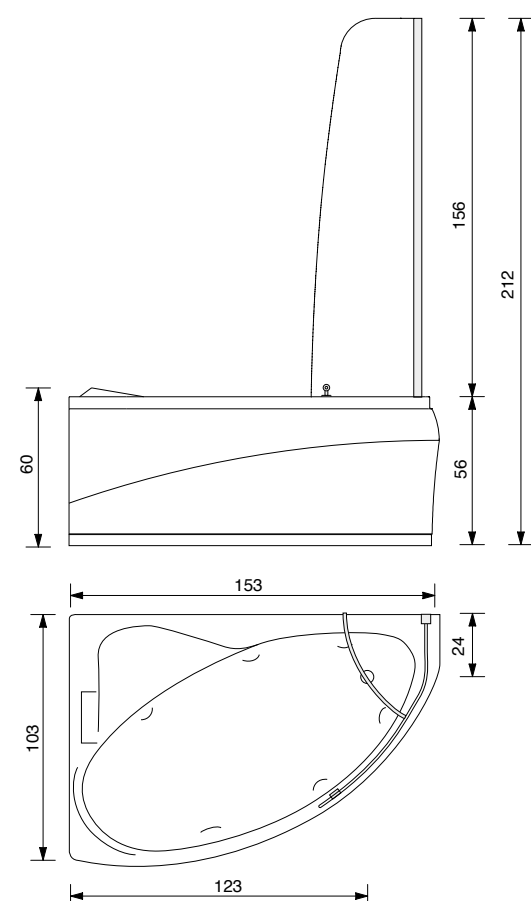

CABINA:

- CRISTAL TEMPLADO DE 6 MM
- COLUMNA SOBRE LA BAÑERA CON GRIFERÍA
- ALCACHOFA CON SOPORTE ARTICULADO
- CHORRO MASAJE VERTICAL
- ESTANTE PORTAOBJETOS

Syria box easy

153 X 103 X 212h.

DOTAZIONI E OPTIONAL