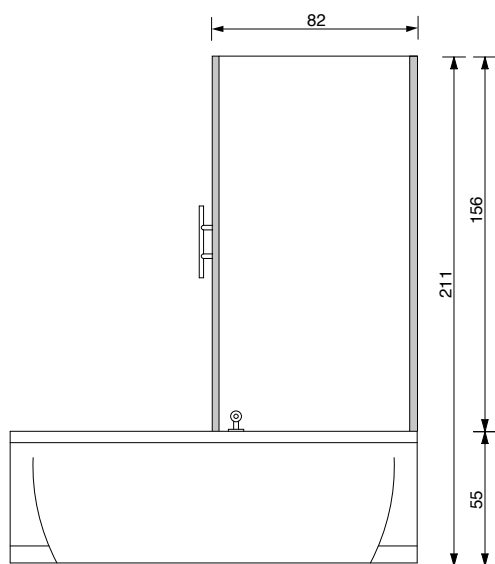

CABINA:

- CRISTAL TEMPLADO DE 6 MM
- COLUMNA SOBRE LA BAÑERA CON GRIFERÍA
- ALCACHOFA CON SOPORTE ARTICULADO
- CHORRO MASAJE VERTICAL
- ESTANTE PORTAOBJETOS

Cristina box easy

160 X 70 X 211h. 170 X 70 X 211h.