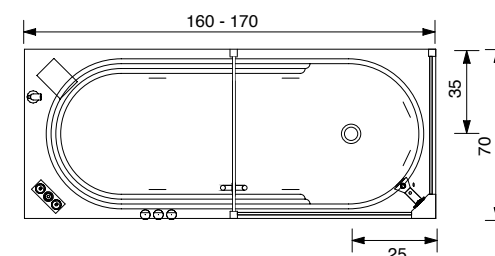

CABINA:

- CRISTAL TEMPLADO DE 6 MM

Cristina box easy 2

160 X 70 X 211h. 170 X 70 X 211h.

DOTAZIONI E OPTIONAL

VASCA:

- IDROMASSAGGIO
- AIRPOOL
- SENSORE DI LIVELLO
- IMPIANTO DI DISINFEZIONE
- STABILIZZATORE TEMPERATURA ACQUA
- CROMOTERAPIA
- FARO
- RADIO
- INGRESSO AUDIO PER IPOD/CD
- OZONO TERAPIA
- RUBINETTERIA BORDO VASCA
- TELECOMANDO PER CONTROLLO FUNZIONI
- CRISTALLO TEMPERATO DA 6 MM
- COLONNA SOPRAVASCA CON RUBINETTERIA
- DOCCETTA CON SUPPORTO SNODATO
- JET MASSAGGIO VERTICALE
- MENSOLA PORTA OGGETTI