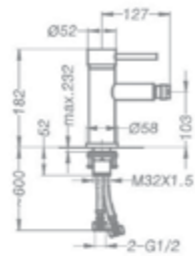

RT043120

TA14/80

1,97 Kg
0,004 m³