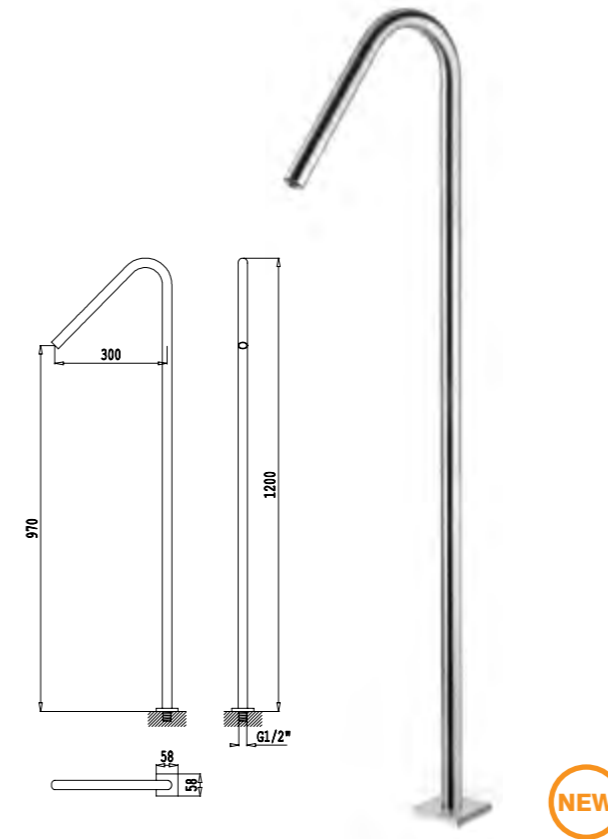

RTGRS08/1 4 vias - 4 ways - 4 voies 4 wege - 4 vias TA39/265 2 Kg 0,006 m³

Kitchen

Floor

NEW

RCZ176 TA34/215 3 Kg
0,01 m³

RCZ024 TA47/360 3,70 Kg
0,015 m³

NEW

RT14565011 TA22/140 10 Kg
0,02 m³