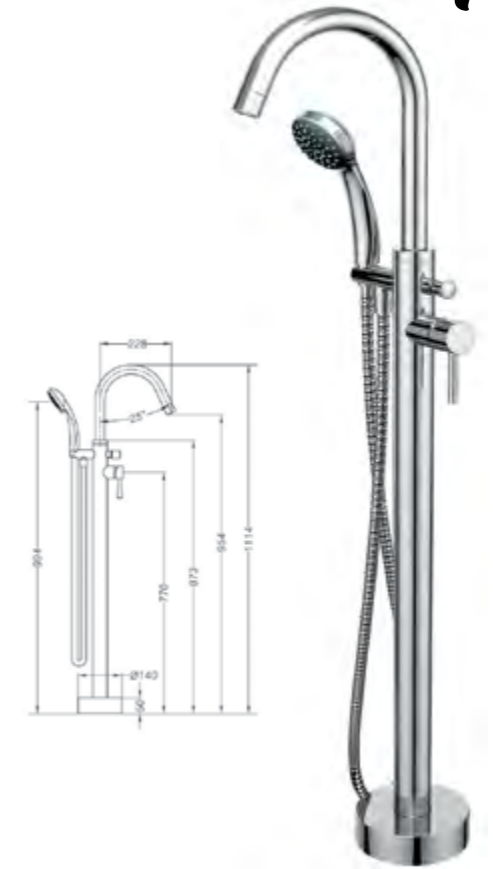

RTGRS08/1 4 vias - 4 ways - 4 voies 4 wege - 4 vias TA39/265 2 Kg 0,006 m³

Kitchen

Floor

NEW

RCZ176 TA34/215 3 Kg
0,01 m³

RCZ024 TA47/360 3,70 Kg
0,015 m³

NEW

RT14565011 TA22/140 10 Kg
0,02 m³