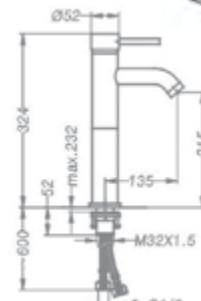

RTQUAD080 TA25/155 2,5 Kg
0,01 m³
2 vias - 2 ways
2 voies - 2 wege
2 vias

RT043130

TA14/80

1,97 Kg
0,004 m³

RT043120

TA14/80

1,97 Kg
0,004 m³

RT043140 TA16/100 2,32 Kg
0,01 m³

RT083320 TA10/60 1,2 Kg
0,003 m³

RT080930 TA51/500 8,1 Kg
0,084 m³

RT043300 TA27/170 8,50 Kg
0,026 m³

RT080950 TA19/120 1,90 Kg
0,009 m³

RT082220 TA10/60 1,15 Kg
0,003 m³

RT082220 TA10/60 1,15 Kg
0,003 m³

RT082950 TA41/285 7,20 Kg
0,05 m³