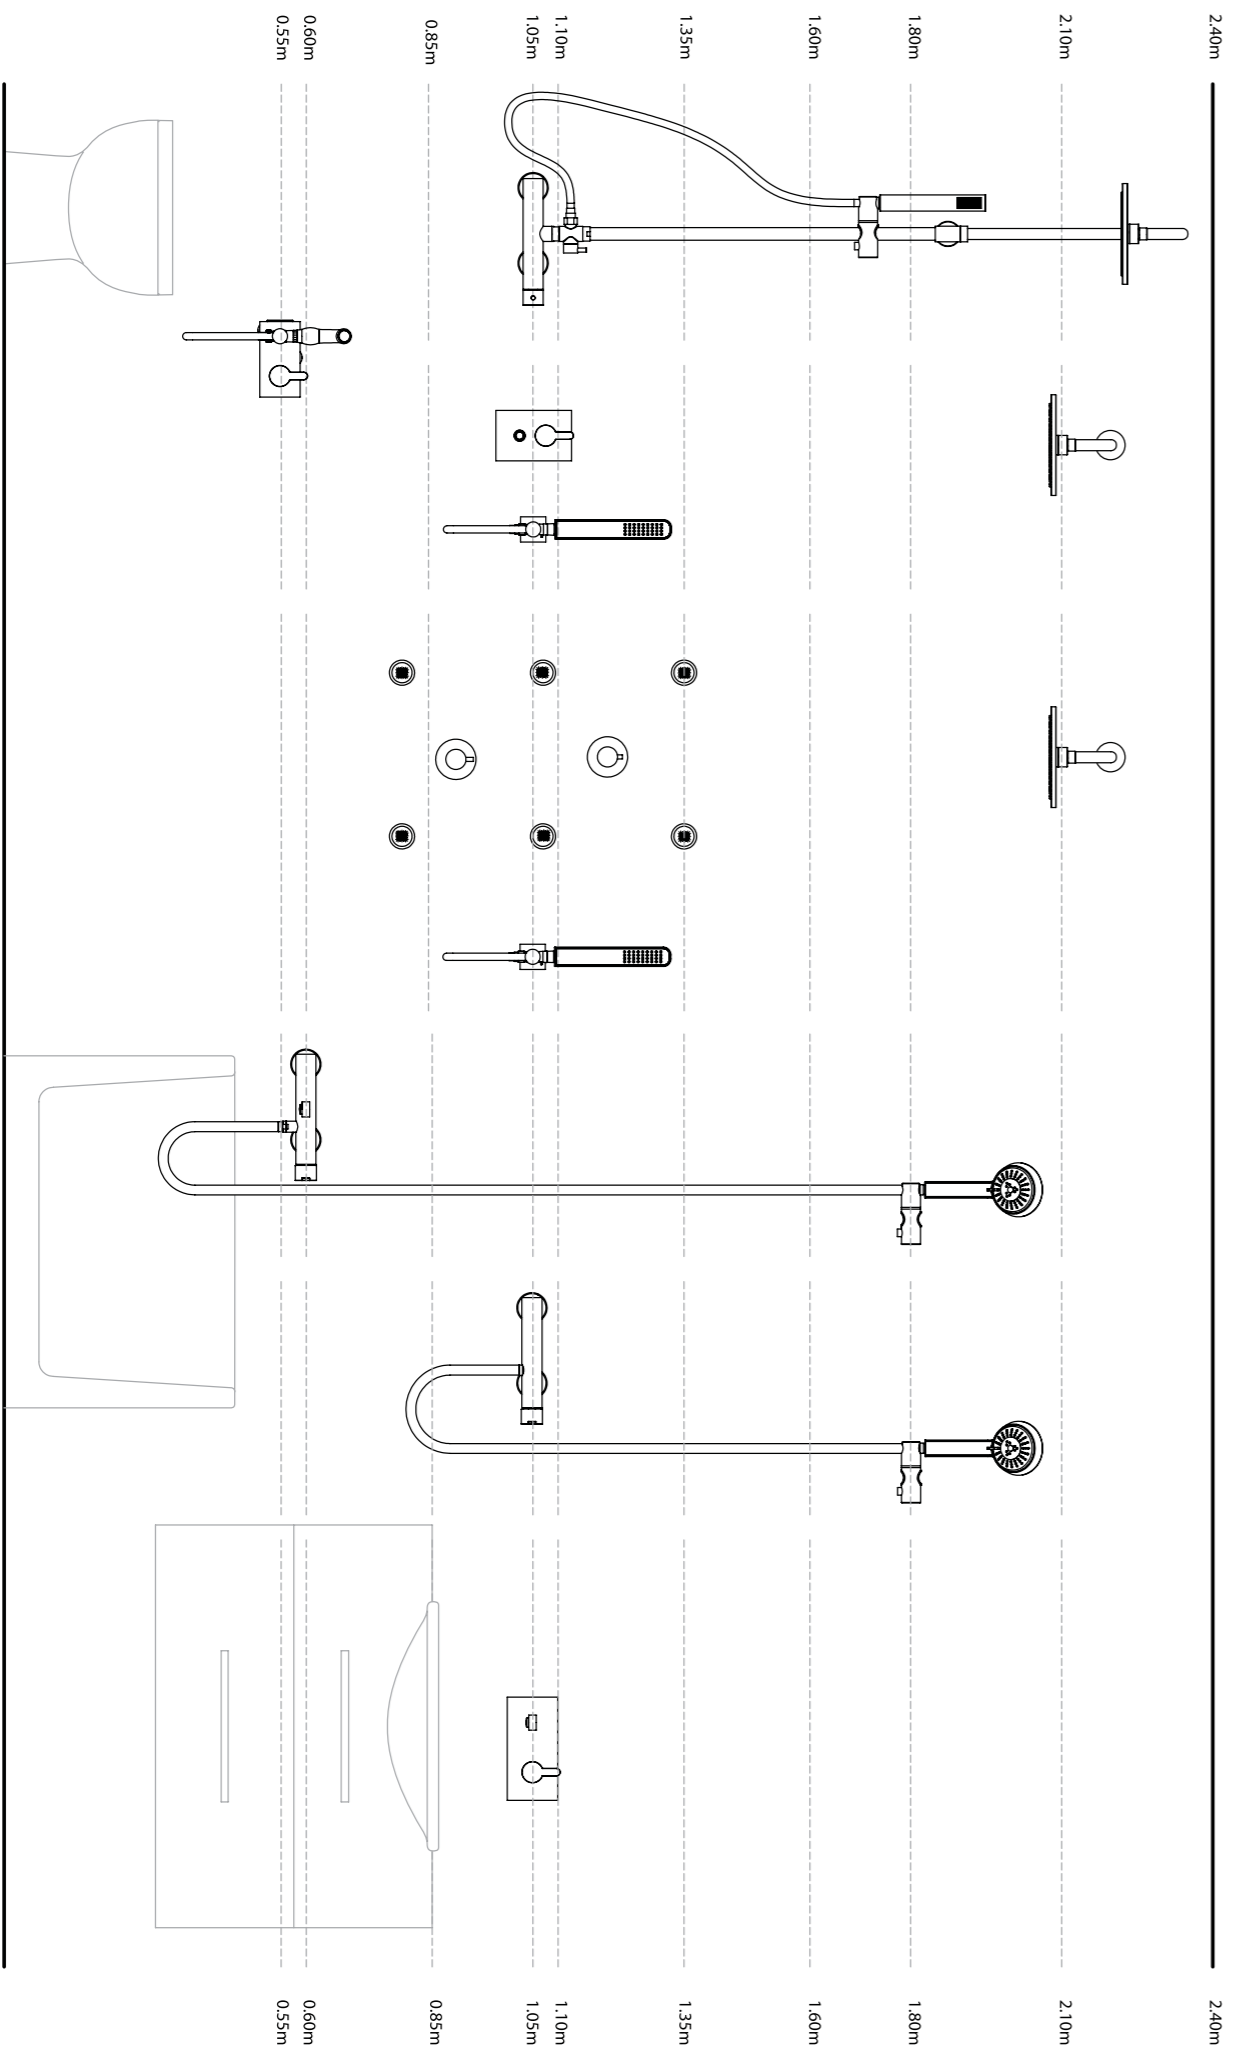

2,5 Kg
0,006 m³

RTQUAD120

TA31/190

2,5 Kg
0,006 m³

App Rubicer

Sede • Showroom • Warehouse Ovar - Portugal

Zona Industrial a Norte de Ovar
Rua do Estado da Índia, nº 48
3880-331 Ovar, Portugal

T.: (+351) 256 790 140
F.: (+351) 256 790 149