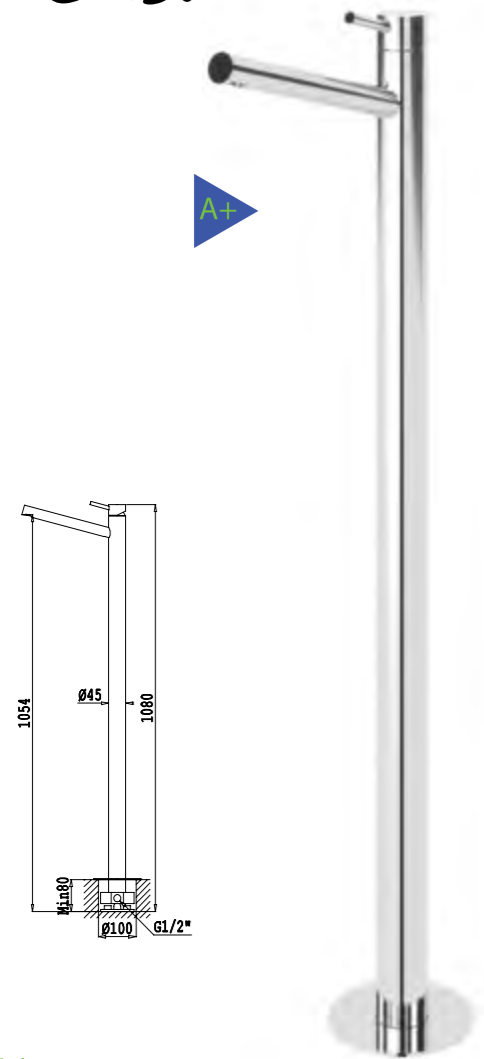

RT10703011

TA26/165

2,80 Kg
0,006 m³

NEW

Lusa

A+

5L/m

RT10779011E