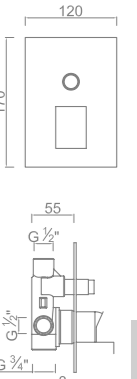

RT10777011E TA51/500 10 Kg
0,01 m³

Slim

RT8013L TA18/110 1,6Kg 0,004m³

RT8013B TA18/110 1,6Kg 0,004m³

RR8007 TA40/275 6Kg 0,08m³

RTQDR010 TA54/570 10 Kg 0,1 m³

RT8016 TA19/120 2,2 Kg 0,006 m³

RT8015 TA22/140 2,7Kg 0,006m³

RT8013 TA22/140 2,4 Kg 0,006m³

RTUX008 TA32/200 9 Kg 0,03 m³

RTUX007 3 vias - 3 ways 3 voies - 3 wege 3 vias TA40/275 2,5 Kg 0,01 m³

RTUX006 2 vias - 2 ways 2 voies - 2 wege 2 vias TA28/175 2,3 Kg 0,01 m³