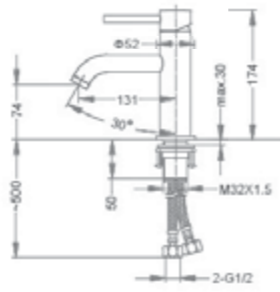

RT043130

TA14/80

1,97 Kg
0,004 m³