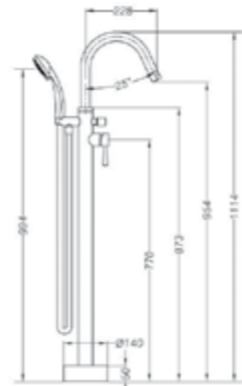

RTQUAD080 TA25/155 2,5 Kg
0,01 m³
2 vias - 2 ways
2 voies - 2 wege
2 vias

RT043130

TA14/80

1,97 Kg
0,004 m³

RT043120

TA14/80

1,97 Kg
0,004 m³

RT043140 TA16/100 2,32 Kg
0,01 m³

RT083320 TA10/60 1,2 Kg
0,003 m³

RT080930 TA51/500 8,1 Kg
0,084 m³

RT043300 TA27/170 8,50 Kg
0,026 m³

RT080950 TA19/120 1,90 Kg
0,009 m³

RT082220 TA10/60 1,15 Kg
0,003 m³

RT082220 TA10/60 1,15 Kg
0,003 m³

RT082950 TA41/285 7,20 Kg
0,05 m³