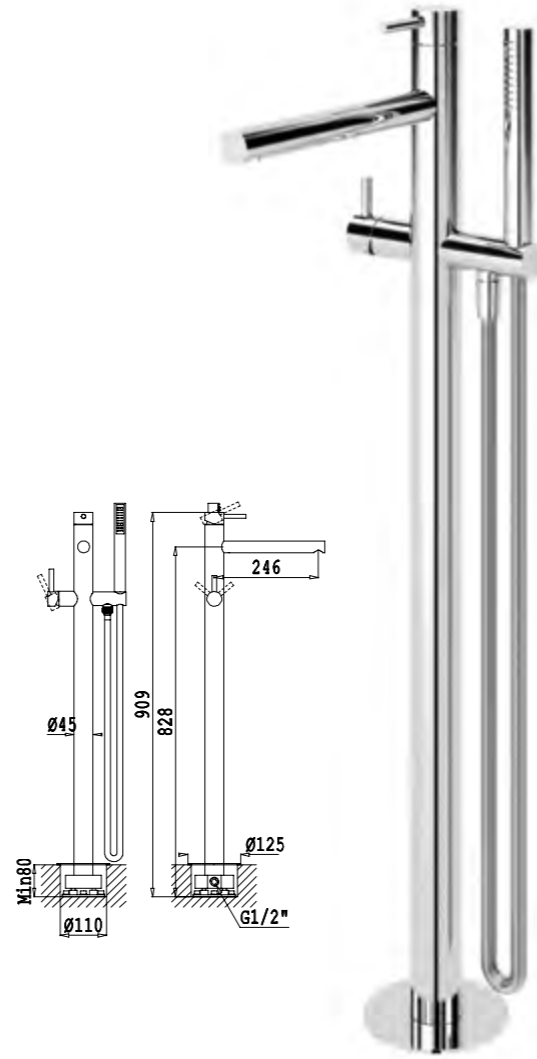

RT10780011

TA62/900

8,50 Kg
0,026 m³