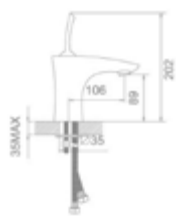

RT083320 TA10/60 1,2 Kg
0,003 m³

RT080930 TA51/500 8,1 Kg
0,084 m³

RT043300 TA27/170 8,50 Kg
0,026 m³

RT080950 TA19/120 1,90 Kg
0,009 m³

RT082220 TA10/60 1,15 Kg
0,003 m³

RT082220 TA10/60 1,15 Kg
0,003 m³

RT082950 TA41/285 7,20 Kg
0,05 m³

RT082830 TA18/110 2,60 Kg
0,006 m³

RT082840 TA22/140 2,80 Kg
0,006 m³

RT33U18C

TA30/185

2,3 Kg
0,007 m³

RRFH8465D67

TA56/700

10 Kg
0,06 m³