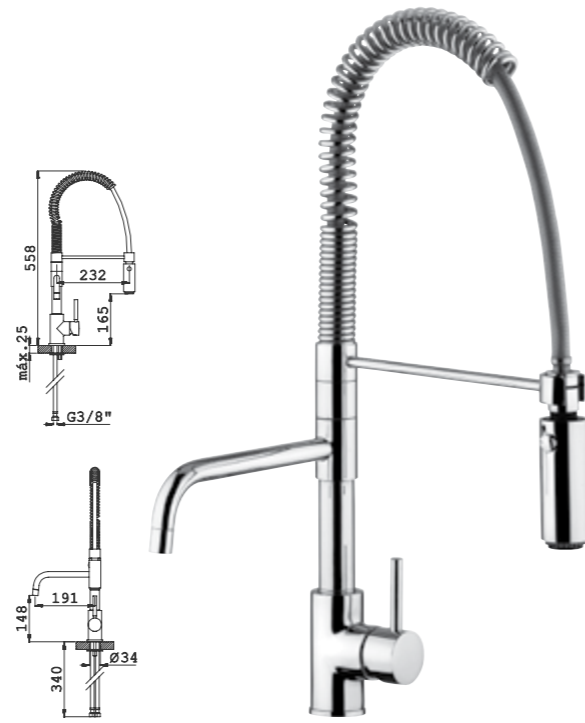

RTGRS08/1 4 vias - 4 ways - 4 voies 4 wege - 4 vias TA39/265 2 Kg 0,006 m³

Kitchen

Floor

NEW

RCZ176 TA34/215 3 Kg
0,01 m³

RCZ024 TA47/360 3,70 Kg
0,015 m³

NEW

RT14565011 TA22/140 10 Kg
0,02 m³