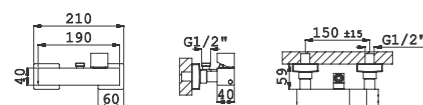

Waterfall

RTNAS010 TA27/170 1,6 Kg
0,004 m³

RTNAS050 TA39/265 2,40 Kg
0,002 m³

RTNAS070 TA35/225 9 Kg
0,003 m³

RTNAS020 TA27/170 1,6 Kg
0,004 m³

RTCASC060 TA31/190 2 Kg
0,001 m³

RTCASC070 TA36/230 2 Kg
0,001 m³