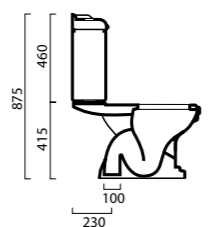

TOLAV90W	Lavatório 90cm Wash basin • Lavabo Waschwecken • Lavabo	S22/175	16,7 kg	0,04 m ³
----------	---	---------	---------	---------------------

①	OZWC01	Sanita water closet • cuvette Toilette • Inodoro	S22/175	30 kg 0,3 m ³
②	OZCOPRTICR	Tampo Softclose Wrapover seat and cover L'abattant • Deckel • Tapa	S09/80	2,8 kg
③	TOCIMBLW	Tanque Ceramica Cistern ceramic • Réservoir ceramique Tank keramik • Cisterna cerámica	S22/175	23 kg 0,1 m ³
④	CASGE	Tanque Cistern • Réservoir Tank • Cisterna	S12/100	0,7 kg
⑤	OZBI01	Bidé Bidet	S22/175	26 kg

⑥	LAOZCOLBW	Lavatório pedestal Pedestal Wash basin • Lavabo Waschwecken • Lavabo	S48/1000	58 kg 0,3 m ³
⑦	OZVA180	Banheira Bathtub • Baignoire BadeWanne • Bañera	S53/5200	235 kg 1,08 m ³

①	LAOZW	Lavatório Wash basin • Lavabo Waschwecken • Lavabo	S22/175	17 kg 0,30 m ³
②	LAOZ42	Lavatório Wash basin • Lavabo Waschwecken • Lavabo	S31/350	24 kg 0,30 m ³
③	OZWCSO	Sanita water closet • Cuvette Toilette • Inodoro	S22/175	25 kg 0,20 m ³
④	OZCOPRTICR	Tampo Wrapover seat and cover L'abattant • Deckel • Tapa	S11/92	3 kg 0,20 m ³
⑤	OZBISO	Bidé Bidet	S22/175	23 kg 0,10 m ³

com 1 furo para torneira
with 1 tap hole

RS5631 Lavatório
Wash basin • Lavabo • Waschbecken • Lavabo

S22/175

24 kg
0,30 m³
com 1 furo para torneira
with 1 tap hole

RS5670 Coluna
column • columna • Sockel • collone

S11/92

24 kg
0,30 m³

RS5615 Sanita
water closet • Cuvette • Toilette • Inodoro

S26/240

22 kg
0,20 m³

RS5681 Tanque Ceramica
Cistern • Réservoir • Tank • Cisterna

MSO56 Tampo
Seat and cover • L'abattant • Deckel • Tapa