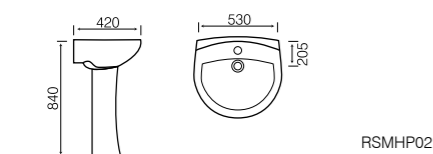

RMHP36	Lavatório com Coluna Pedestal basin Lavabo et colonne Sockel Waschbecken Lavabo y columna	S03/50	48 kg 0,2 m ³
RMJZ13	Bidé Bidet	S05/60	22 kg 0,14 m ³
RMFZ13D	Sanita + tanque toilet + tank cuvette + réservoir Toilette + tank Inodoro + cisterna	S14/110	37 kg 0,15 m ³