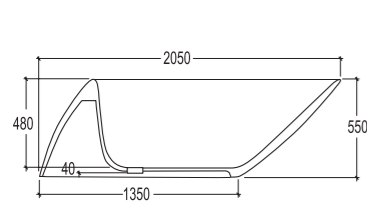

①	TOWC01W	Sanita water closet • cuvette Toilette • Inodoro	S22/175	25,6 kg 0,20 m³
②	TOCOPRTICRW	Tampo Softclose Wrapover seat and cover L'abattant • Deckel • Tapa	S09/80	2,5 kg
③	TOCIMBLW	Tanque Ceramica Cistern ceramic • Réservoir céramique Tank keramik • Cisterna cerámica	S22/175	25,2 kg
④	CASGE	Tanque Cistern • Réservoir Tank • Cisterna	12/100	0,7 kg
⑤	TOBI01W	Bidé Bidet	S22/175	20,7 kg 0,1 m³
⑥	TOVA205	Banheira Bathtub • Baignoire Badewane • Bañera	S02/4650	170 kg 1,08 m³

TOLAV90W	Lavatório 90cm Wash basin • Lavabo Waschwecken • Lavabo	S22/175	16,7 kg	0,04 m³