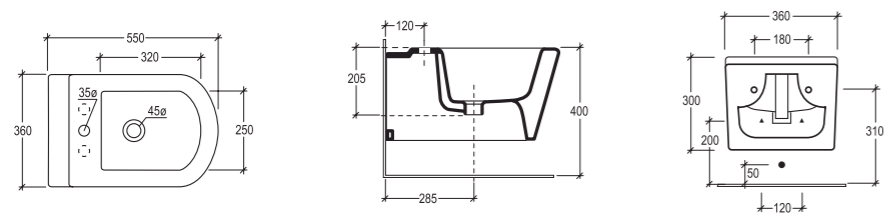

Descarga á parede ou ao solo
P trap or S trap
sortie horizontal ou verticale
Wand oder Boden auslass
descarga a la pared o al suelo

RAWCSOW	Sanita suspensa Water closet wall hung • Cuvette suspendu Toilette auf Gehangt • Inodoro suspendido	S22/175	42 kg 0,20 m³
RACOPRCRW	Tampo Soft close Seat and cover • L'abattant Deckel • Tapa	S09/80	2,5 kg
RABISOW	Bidé Suspenso Bidet wall hung	S22/175	22 kg 0,1 m³

① RAWC01W	Sanita water closet • cuvette Toilette • Inodoro	S22/175	29 kg 0,20 m³
② RACOPRCRW	Tampo Soft Close seat and cover • L'abattant Deckel • Tapa	S09/80	4 kg
③ RAMBLW	Sanita water closet • cuvette Toilette • Inodoro	S22/175	33 kg 0,20 m³
④ RACIMBLW	Tanque Ceramica Cistern ceramic • Réservoir ceramique Tank keramik • Cisterna cerámica	S22/175	11 kg
⑤ CASGE	Tanque Cistern • Réservoir Tank • Cisterna	S12/100	0,7 kg
⑥ RABI01W	Bidé Bidet	S22/175	25 kg 0,1 m³

⑤