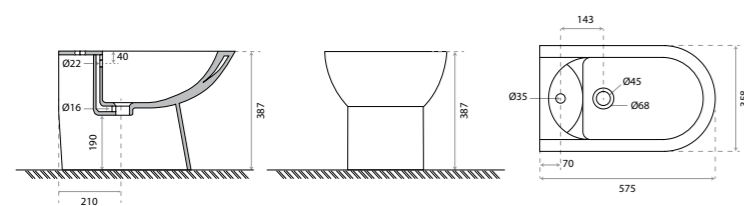

* Inclui tampo e mecanismo
Includes seat and cover and mechanism
inclut l'abatant et le mécanisme
enthält Deckel und Mechanismus
incluye tapa y mecanismo

RMHP36	Lavatório com Coluna Pedestal basin Lavabo et colonne Sockel Waschbecken Lavabo y columna	S03/50	48 kg 0,2 m³
RMJZ13	Bidé Bidet	S05/60	22 kg 0,14 m³
RMFZ13D	Sanita + tanque toilet + tank cuvette + réservoir Toilette + tank Inodoro + cisterna	S14/110	37 kg 0,15 m³