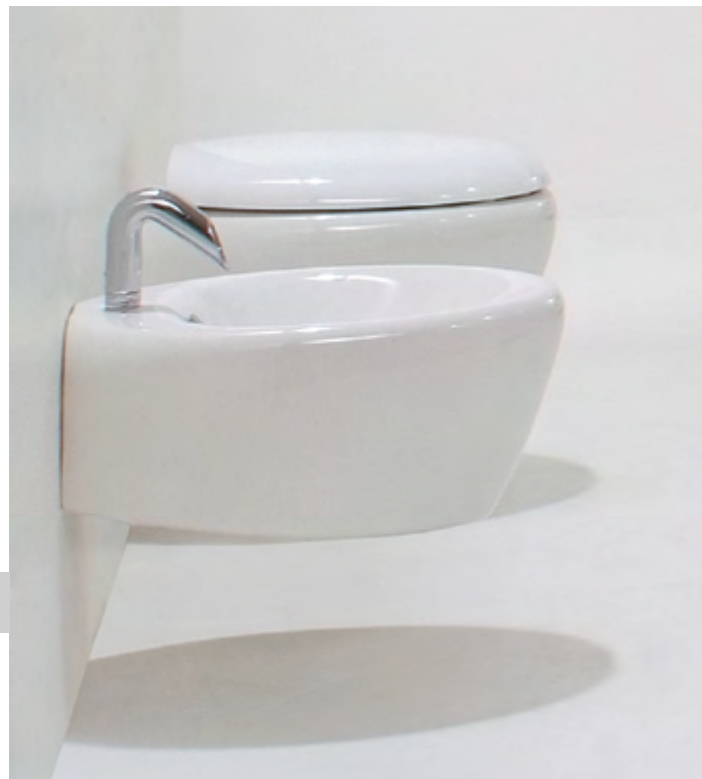

①	TOWCSOW	Sanita water closet • Cuvette Sanitär • Inodoro	S22/175	19,5 kg 0,20 m³
②	TOCOPRTICRW	Tampo Soft close Wrapover seat and cover L'abattant • Deckel • Tapa	S09/80	2,6 kg
③	BOBISOW	Bidé Bidet	S22/175	16,5 kg 0,1 m³