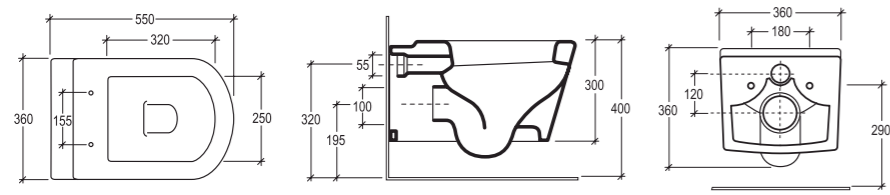

Descarga á parede ou ao solo
P trap or S trap
sortie horizontal ou verticale
Wand oder Boden auslass
descarga a la pared o al suelo

RAWCSOW	Sanita suspensa Water closet wall hung • Cuvette suspendu Toilette auf Gehangt • Inodoro suspendido	S22/175	42 kg 0,20 m³
RACOPRCRW	Tampo Soft close Seat and cover • L'abattant Deckel • Tapa	S09/80	2,5 kg
RABISOW	Bidé Suspenso Bidet wall hung	S22/175	22 kg 0,1 m³

① RAWC01W	Sanita water closet • cuvette Toilette • Inodoro	S22/175	29 kg 0,20 m³
② RACOPRCRW	Tampo Soft Close seat and cover • L'abattant Deckel • Tapa	S09/80	4 kg
③ RAMBLW	Sanita water closet • cuvette Toilette • Inodoro	S22/175	33 kg 0,20 m³
④ RACIMBLW	Tanque Ceramica Cistern ceramic • Réservoir ceramique Tank keramik • Cisterna cerámica	S22/175	11 kg
⑤ CASGE	Tanque Cistern • Réservoir Tank • Cisterna	S12/100	0,7 kg
⑥ RABI01W	Bidé Bidet	S22/175	25 kg 0,1 m³

⑤