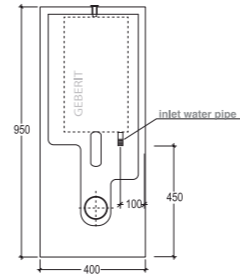

①	BOWC01W	Sanita water closet • cuvette Toilette • Inodoro	S22/175	32 kg 0,20 m ³
②	BOCOPRTICRW	Tampo Seat and cover • L'abattant Deckel • Tapa	S09/80	2,5 kg
③	BOCIMBLW	Tanque Ceramica Cistern ceramic • Réservoir en ceramique Tank keramik • Cisterna cerámica	S22/175	22,5 kg
④	CASGE	Tanque Cistern • Réservoir Tank • Cisterna	S12/100	0,7 kg
⑤	BOBI01W	Bidé Bidet	S22/175	28,5 kg 0,1 m ³