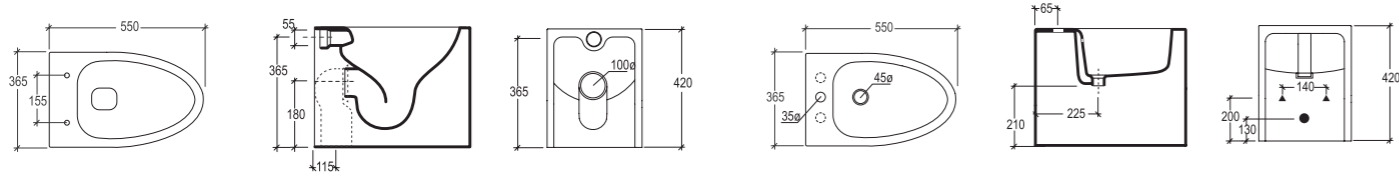

①	BOWC01W	Sanita water closet • cuvette Toilette • Inodoro	S22/175	32 kg 0,20 m ³
②	BOCOPRTICRW	Tampo Seat and cover • L'abattant Deckel • Tapa	S09/80	2,5 kg
③	BOCIMBLW	Tanque Ceramica Cistern ceramic • Réservoir en ceramique Tank keramik • Cisterna cerámica	S22/175	22,5 kg
④	CASGE	Tanque Cistern • Réservoir Tank • Cisterna	S12/100	0,7 kg
⑤	BOBI01W	Bidé Bidet	S22/175	28,5 kg 0,1 m ³