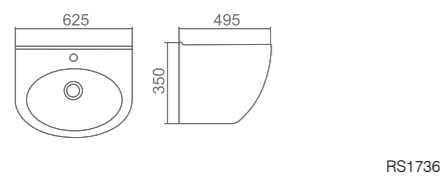

soft close

Descarga á parede ou ao solo
P trap or S trap
sortie horizontal ou verticale
Wand oder Boden auslass
descarga a la pared o al suelo

• Inclui tampo e mecanismo
Includes seat and cover and mechanism
Inclut l'abatant et le mécanisme
enthält Deckel und Mechanismus
incluye tapa y mecanismo

RS1736

RS1736	Lavatório suspenso Suspended basin Lavabo suspendu Hängendes Waschwecken Lavabo suspendido	S21/165	22 kg 0,13 m³
RS1738 *	Sanita + tanque toilet + tank cuvette + réservoir Toilette + tank Inodoro + cisterna	S29/285	44 kg 0,24 m³
RS0580	Urinol Suspenso urinal Suspended urinoir Suspendu urinalange Hängendes urinário Suspendido	S21/165	18,5 kg 0,08 m³
RS1739	Bidé Bidet	S21/165	20 kg 0,08 m³