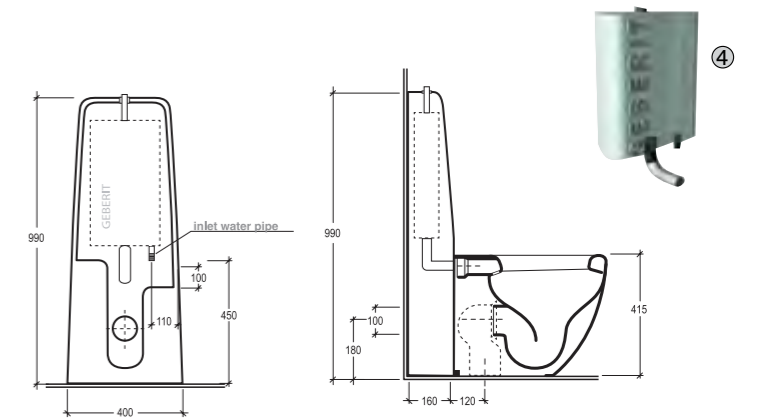

①	TOWC01W	Sanita water closet • cuvette Toilette • Inodoro	S22/175	25,6 kg 0,20 m³
②	TOCOPRTICRW	Tampo Softclose Wrapover seat and cover L'abattant • Deckel • Tapa	S09/80	2,5 kg
③	TOCIMBLW	Tanque Ceramica Cistern ceramic • Réservoir céramique Tank keramik • Cisterna cerámica	S22/175	25,2 kg
④	CASGE	Tanque Cistern • Réservoir Tank • Cisterna	12/100	0,7 kg
⑤	TOBI01W	Bidé Bidet	S22/175	20,7 kg 0,1 m³
⑥	TOVA205	Banheira Bathtub • Baignoire Badewane • Bañera	S02/4650	170 kg 1,08 m³

TOLAV90W	Lavatório 90cm Wash basin • Lavabo Waschwecken • Lavabo	S22/175	16,7 kg	0,04 m³