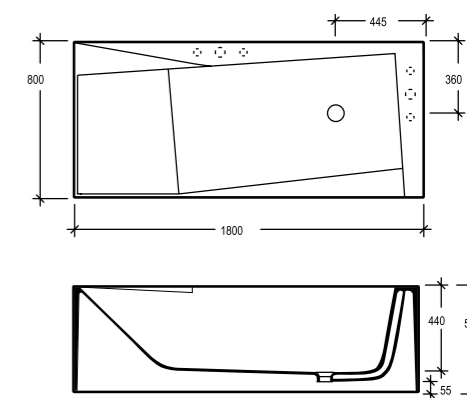

①	OZWC01	Sanita water closet • cuvette Toilette • Inodoro	S22/175	30 kg 0,3 m³
②	OZCOPRTICR	Tampo Softclose Wrapover seat and cover L'abattant • Deckel • Tapa	S09/80	2,8 kg
③	TOCIMBLW	Tanque Ceramica Cistern ceramic • Réservoir ceramique Tank keramik • Cisterna cerámica	S22/175	23 kg 0,1 m³
④	CASGE	Tanque Cistern • Réservoir Tank • Cisterna	S12/100	0,7 kg
⑤	OZBI01	Bidé Bidet	S22/175	26 kg

⑥	LAOZCOLBW	Lavatório pedestal Pedestal Wash basin • Lavabo Waschwecken • Lavabo	S48/1000	58 kg 0,3 m³
⑦	OZVA180	Banheira Bathtub • Baignoire BadeWanne • Bañera	S53/5200	235 kg 1,08 m³