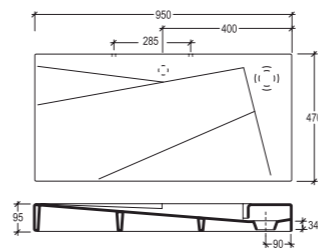

①	LAOZW	Lavatório Wash basin • Lavabo Waschwecken • Lavabo	S22/175	17 kg 0,30 m³
②	LAOZ42	Lavatório Wash basin • Lavabo Waschwecken • Lavabo	S31/350	24 kg 0,30 m³
③	OZWCSO	Sanita water closet • Cuvette Toilette • Inodoro	S22/175	25 kg 0,20 m³
④	OZCOPRTICR	Tampo Wrapover seat and cover L'abattant • Deckel • Tapa	S11/92	3 kg 0,20 m³
⑤	OZBISO	Bidé Bidet	S22/175	23 kg 0,10 m³