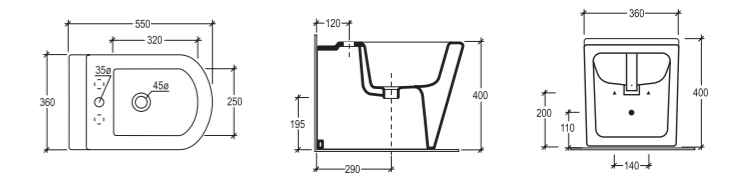

Descarga á parede ou ao solo
P trap or S trap
sortie horizontal ou verticale
Wand oder Boden auslass
descarga a la pared o al suelo

RAWCSOW	Sanita suspensa Water closet wall hung • Cuvette suspendu Toilette auf Gehangt • Inodoro suspendido	S22/175	42 kg 0,20 m³
RACOPRCRW	Tampo Soft close Seat and cover • L'abattant Deckel • Tapa	S09/80	2,5 kg
RABISOW	Bidé Suspenso Bidet wall hung	S22/175	22 kg 0,1 m³

① RAWC01W	Sanita water closet • cuvette Toilette • Inodoro	S22/175	29 kg 0,20 m³
② RACOPRCRW	Tampo Soft Close seat and cover • L'abattant Deckel • Tapa	S09/80	4 kg
③ RAMBLW	Sanita water closet • cuvette Toilette • Inodoro	S22/175	33 kg 0,20 m³
④ RACIMBLW	Tanque Ceramica Cistern ceramic • Réservoir ceramique Tank keramik • Cisterna cerámica	S22/175	11 kg
⑤ CASGE	Tanque Cistern • Réservoir Tank • Cisterna	S12/100	0,7 kg
⑥ RABI01W	Bidé Bidet	S22/175	25 kg 0,1 m³

⑤