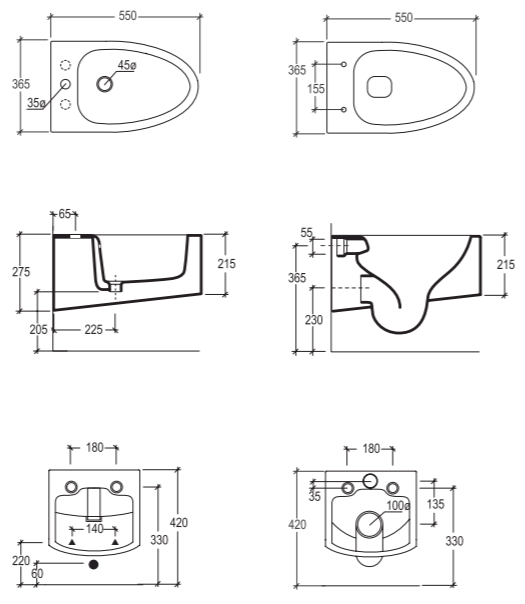

BOWCSOW	Sanita sospesa Water closet wall hung • Cuvette suspendu Toilette auf Gehangt • Inodoro suspendido	S22/175	22 kg 0,20 m³
BOCOPRTICRW	Tampo Soft close seat and cover • L'abattant Deckel • Tapa	S09/80	2,5 kg
BOBISOW	Bidé Suspenso Bidet	S22/175	20 kg 0,1 m³

BOLAVFS45W 45 x 34 x 14 cm S21/165 8,5 kg 0,04 m³