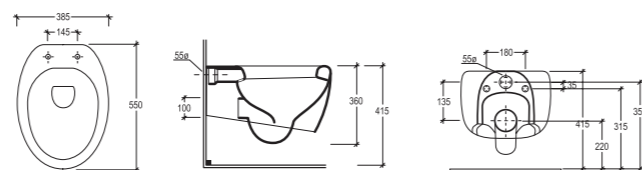

TOLAV90W Lavatório 90cm
Wash basin • Lavabo
Waschwecken • Lavabo S22/175 16,7 kg 0,04 m³