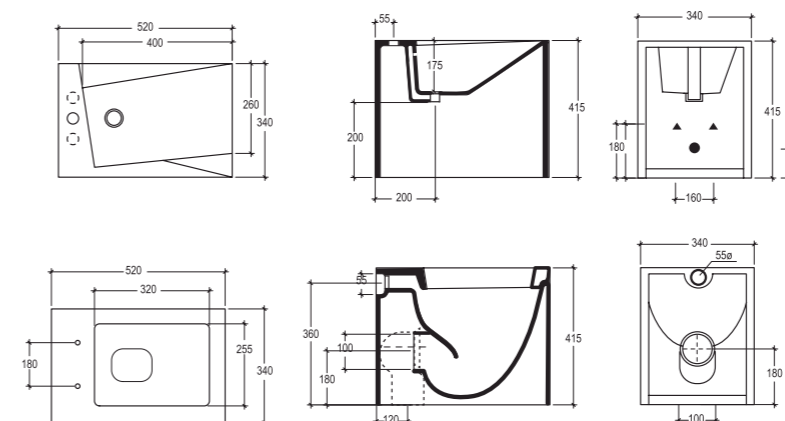

①	OZWC01	Sanita water closet • cuvette Toilette • Inodoro	S22/175	30 kg 0,3 m³
②	OZCOPRTICR	Tampo Softclose Wrapover seat and cover L'abattant • Deckel • Tapa	S09/80	2,8 kg
③	TOCIMBLW	Tanque Ceramica Cistern ceramic • Réservoir ceramique Tank keramik • Cisterna cerámica	S22/175	23 kg 0,1 m³
④	CASGE	Tanque Cistern • Réservoir Tank • Cisterna	S12/100	0,7 kg
⑤	OZBI01	Bidé Bidet	S22/175	26 kg

⑥	LAOZCOLBW	Lavatório pedestal Pedestal Wash basin • Lavabo Waschwecken • Lavabo	S48/1000	58 kg 0,3 m³
⑦	OZVA180	Banheira Bathtub • Baignoire BadeWanne • Bañera	S53/5200	235 kg 1,08 m³