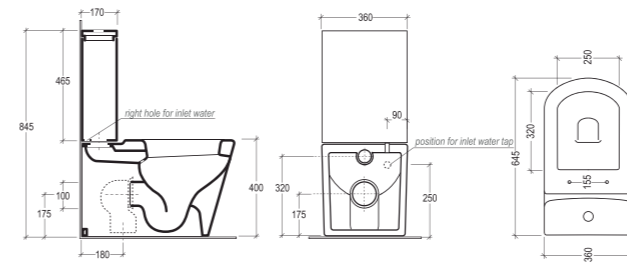

① RAWC01W	Sanita water closet • cuvette Toilette • Inodoro	S22/175	29 kg 0,20 m³
② RACOPRCRW	Tampo Soft Close seat and cover • L'abattant Deckel • Tapa	S09/80	4 kg
③ RAMBLW	Sanita water closet • cuvette Toilette • Inodoro	S22/175	33 kg 0,20 m³
④ RACIMBLW	Tanque Ceramica Cistern ceramic • Réservoir ceramique Tank keramik • Cisterna cerámica	S22/175	11 kg
⑤ CASGE	Tanque Cistern • Réservoir Tank • Cisterna	S12/100	0,7 kg
⑥ RABI01W	Bidé Bidet	S22/175	25 kg 0,1 m³