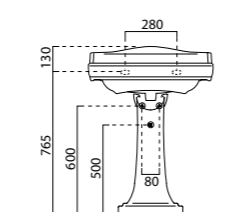

TOLAV90W Lavatório 90cm
Wash basin • Lavabo
Waschwecken • Lavabo S22/175 16,7 kg 0,04 m³

①	TOWC01W	Sanita water closet • cuvette Toilette • Inodoro	S22/175	25,6 kg 0,20 m ³
②	TOCOPRTICRW	Tampo Softclose Wrapover seat and cover L'abattant • Deckel • Tapa	S09/80	2,5 kg
③	TOCIMBLW	Tanque Ceramica Cistern ceramic • Réservoir céramique Tank keramik • Cisterna cerámica	S22/175	25,2 kg
④	CASGE	Tanque Cistern • Réservoir Tank • Cisterna	12/100	0,7 kg
⑤	TOBI01W	Bidé Bidet	S22/175	20,7 kg 0,1 m ³
⑥	TOVA205	Banheira Bathtub • Baignoire Badewane • Bañera	S02/4650	170 kg 1,08 m ³

TOLAV90W	Lavatório 90cm Wash basin • Lavabo Waschwecken • Lavabo	S22/175	16,7 kg	0,04 m ³
----------	---	---------	---------	---------------------

①	OZWC01	Sanita water closet • cuvette Toilette • Inodoro	S22/175	30 kg 0,3 m ³
②	OZCOPRTICR	Tampo Softclose Wrapover seat and cover L'abattant • Deckel • Tapa	S09/80	2,8 kg
③	TOCIMBLW	Tanque Ceramica Cistern ceramic • Réservoir ceramique Tank keramik • Cisterna cerámica	S22/175	23 kg 0,1 m ³
④	CASGE	Tanque Cistern • Réservoir Tank • Cisterna	S12/100	0,7 kg
⑤	OZBI01	Bidé Bidet	S22/175	26 kg

⑥	LAOZCOLBW	Lavatório pedestal Pedestal Wash basin • Lavabo Waschwecken • Lavabo	S48/1000	58 kg 0,3 m ³
⑦	OZVA180	Banheira Bathtub • Baignoire BadeWanne • Bañera	S53/5200	235 kg 1,08 m ³

①	LAOZW	Lavatório Wash basin • Lavabo Waschwecken • Lavabo	S22/175	17 kg 0,30 m ³
②	LAOZ42	Lavatório Wash basin • Lavabo Waschwecken • Lavabo	S31/350	24 kg 0,30 m ³
③	OZWCSO	Sanita water closet • Cuvette Toilette • Inodoro	S22/175	25 kg 0,20 m ³
④	OZCOPRTICR	Tampo Wrapover seat and cover L'abattant • Deckel • Tapa	S11/92	3 kg 0,20 m ³
⑤	OZBISO	Bidé Bidet	S22/175	23 kg 0,10 m ³