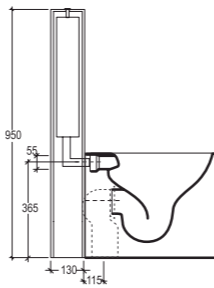

①	BOWC01W	Sanita water closet • cuvette Toilette • Inodoro	S22/175	32 kg 0,20 m ³
②	BOCOPRTICRW	Tampo Seat and cover • L'abattant Deckel • Tapa	S09/80	2,5 kg
③	BOCIMBLW	Tanque Ceramica Cistern ceramic • Réservoir en ceramique Tank keramik • Cisterna cerámica	S22/175	22,5 kg
④	CASGE	Tanque Cistern • Réservoir Tank • Cisterna	S12/100	0,7 kg
⑤	BOBI01W	Bidé Bidet	S22/175	28,5 kg 0,1 m ³

BOLAVFS45W 45 x 34 x 14 cm S21/165 8,5 kg 0,04 m³

BOLAVFS60W 60 x 34 x 14 cm S21/165 11 kg 0,04 m³

Descarga á parede ou ao solo
P trap or S trap
sortie horizontal ou verticale
Wand oder Boden auslass
descarga a la pared o al suelo