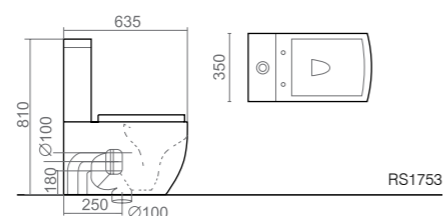

S11/92

3 kg
0,20 m³

RS5662 Bidé
Bidet

S17/125

18 kg
0,10 m³

RS1751	Lavatório pedestal Pedestal Wash basin Lavabo Waschwecken Lavabo	S42/700	48 kg 0,3 m ³
RS1753 *	Sanita + tanque water closet + cistern cuvette + réservoir Toilette + tank Inodoro + cisterna	S31/350	42 kg 0,20 m ³
RS1752	Bidé Bidet	S25/225	22 kg 0,1 m ³