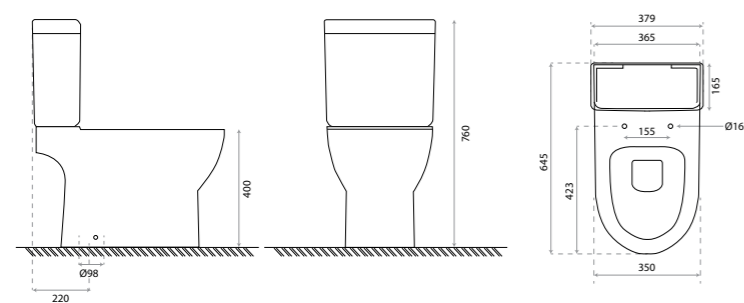

* Inclui tampo e mecanismo
Includes seat and cover and mechanism
inclut l'abatant et le mécanisme
enthält Deckel und Mechanismus
incluye tapa y mecanismo

RMHP36	Lavatório com Coluna Pedestal basin Lavabo et colonne Sockel Waschbecken Lavabo y columna	S03/50	48 kg 0,2 m³
RMJZ13	Bidé Bidet	S05/60	22 kg 0,14 m³
RMFZ13D	Sanita + tanque toilet + tank cuvette + réservoir Toilette + tank Inodoro + cisterna	S14/110	37 kg 0,15 m³