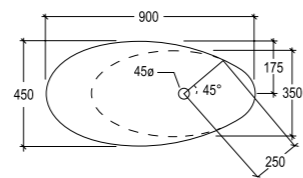

①	TOWC01W	Sanita water closet • cuvette Toilette • Inodoro	S22/175	25,6 kg 0,20 m³
②	TOCOPRTICRW	Tampo Softclose Wrapover seat and cover L'abattant • Deckel • Tapa	S09/80	2,5 kg
③	TOCIMBLW	Tanque Ceramica Cistern ceramic • Réservoir céramique Tank keramik • Cisterna cerámica	S22/175	25,2 kg
④	CASGE	Tanque Cistern • Réservoir Tank • Cisterna	12/100	0,7 kg
⑤	TOBI01W	Bidé Bidet	S22/175	20,7 kg 0,1 m³
⑥	TOVA205	Banheira Bathtub • Baignoire Badewane • Bañera	S02/4650	170 kg 1,08 m³