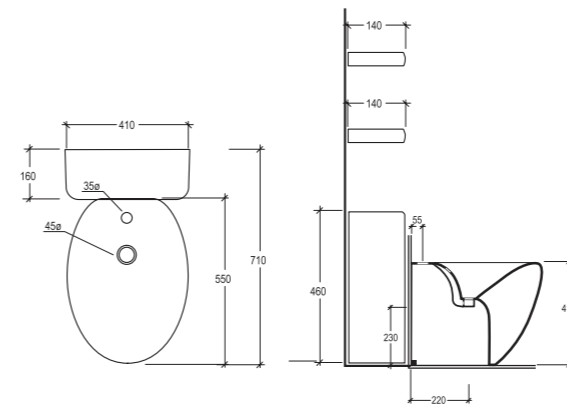

①	TOWC01W	Sanita water closet • cuvette Toilette • Inodoro	S22/175	25,6 kg 0,20 m³
②	TOCOPRTICRW	Tampo Softclose Wrapover seat and cover L'abattant • Deckel • Tapa	S09/80	2,5 kg
③	TOCIMBLW	Tanque Ceramica Cistern ceramic • Réservoir céramique Tank keramik • Cisterna cerámica	S22/175	25,2 kg
④	CASGE	Tanque Cistern • Réservoir Tank • Cisterna	12/100	0,7 kg
⑤	TOBI01W	Bidé Bidet	S22/175	20,7 kg 0,1 m³
⑥	TOVA205	Banheira Bathtub • Baignoire Badewane • Bañera	S02/4650	170 kg 1,08 m³

TOLAV90W	Lavatório 90cm Wash basin • Lavabo Waschwecken • Lavabo	S22/175	16,7 kg	0,04 m³