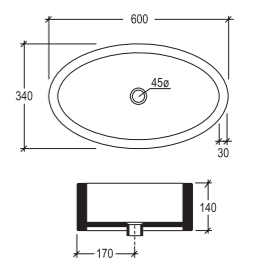

①	BOWC01W	Sanita water closet • cuvette Toilette • Inodoro	S22/175	32 kg 0,20 m ³
②	BOCOPRTICRW	Tampo Seat and cover • L'abattant Deckel • Tapa	S09/80	2,5 kg
③	BOCIMBLW	Tanque Ceramica Cistern ceramic • Réservoir en ceramique Tank keramik • Cisterna cerámica	S22/175	22,5 kg
④	CASGE	Tanque Cistern • Réservoir Tank • Cisterna	S12/100	0,7 kg
⑤	BOBI01W	Bidé Bidet	S22/175	28,5 kg 0,1 m ³

BOLAVFS45W 45 x 34 x 14 cm S21/165 8,5 kg 0,04 m³

BOLAVFS60W 60 x 34 x 14 cm S21/165 11 kg 0,04 m³

Descarga á parede ou ao solo
P trap or S trap
sortie horizontal ou verticale
Wand oder Boden auslass
descarga a la pared o al suelo