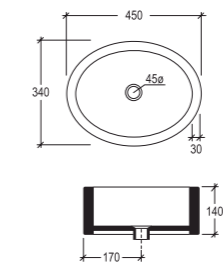

①	BOWC01W	Sanita water closet • cuvette Toilette • Inodoro	S22/175	32 kg 0,20 m ³
②	BOCOPRTICRW	Tampo Seat and cover • L'abattant Deckel • Tapa	S09/80	2,5 kg
③	BOCIMBLW	Tanque Ceramica Cistern ceramic • Réservoir en ceramique Tank keramik • Cisterna cerámica	S22/175	22,5 kg
④	CASGE	Tanque Cistern • Réservoir Tank • Cisterna	S12/100	0,7 kg
⑤	BOBI01W	Bidé Bidet	S22/175	28,5 kg 0,1 m ³

BOLAVFS45W 45 x 34 x 14 cm S21/165 8,5 kg 0,04 m³

BOLAVFS60W 60 x 34 x 14 cm S21/165 11 kg 0,04 m³

Descarga á parede ou ao solo
P trap or S trap
sortie horizontal ou verticale
Wand oder Boden auslass
descarga a la pared o al suelo