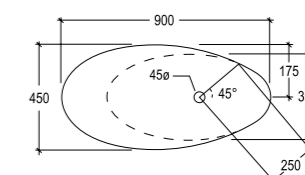

①	TOWCSOW	Sanita water closet • Cuvette Sanitär • Inodoro	S22/175	19,5 kg 0,20 m³
②	TOCOPRTICRW	Tampo Soft close Wrapover seat and cover L'abattant • Deckel • Tapa	S09/80	2,6 kg
③	BOBISOW	Bidé Bidet	S22/175	16,5 kg 0,1 m³