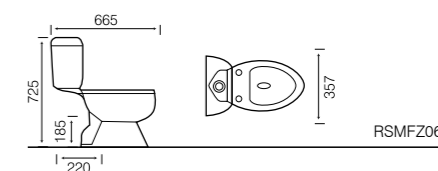

RSMFZ06C

* Inclui tampo e mecanismo
Includes seat and cover and mechanism
inclut l'abattant et le mécanisme
enthält Deckel und Mechanismus
incluye tapa y mecanismo

RSMHP02	Lavatório com Coluna Pedestal basin Lavabo et colonne Sockel Waschbecken Lavabo y columna	S02/45	37 kg 0,3 m³