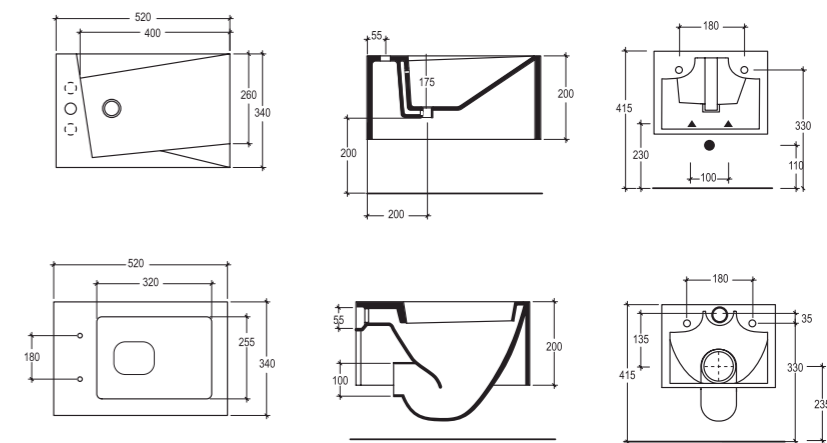

TOLAV90W	Lavatório 90cm Wash basin • Lavabo Waschwecken • Lavabo	S22/175	16,7 kg	0,04 m ³
----------	---	---------	---------	---------------------

①	OZWC01	Sanita water closet • cuvette Toilette • Inodoro	S22/175	30 kg 0,3 m ³
②	OZCOPRTICR	Tampo Softclose Wrapover seat and cover L'abattant • Deckel • Tapa	S09/80	2,8 kg
③	TOCIMBLW	Tanque Ceramica Cistern ceramic • Réservoir ceramique Tank keramik • Cisterna cerámica	S22/175	23 kg 0,1 m ³
④	CASGE	Tanque Cistern • Réservoir Tank • Cisterna	S12/100	0,7 kg
⑤	OZBI01	Bidé Bidet	S22/175	26 kg

⑥	LAOZCOLBW	Lavatório pedestal Pedestal Wash basin • Lavabo Waschwecken • Lavabo	S48/1000	58 kg 0,3 m ³
⑦	OZVA180	Banheira Bathtub • Baignoire BadeWanne • Bañera	S53/5200	235 kg 1,08 m ³

①	LAOZW	Lavatório Wash basin • Lavabo Waschwecken • Lavabo	S22/175	17 kg 0,30 m ³
②	LAOZ42	Lavatório Wash basin • Lavabo Waschwecken • Lavabo	S31/350	24 kg 0,30 m ³
③	OZWCSO	Sanita water closet • Cuvette Toilette • Inodoro	S22/175	25 kg 0,20 m ³
④	OZCOPRTICR	Tampo Wrapover seat and cover L'abattant • Deckel • Tapa	S11/92	3 kg 0,20 m ³
⑤	OZBISO	Bidé Bidet	S22/175	23 kg 0,10 m ³