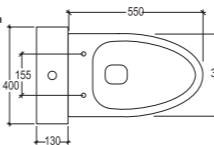

①	BOWC01W	Sanita water closet • cuvette Toilette • Inodoro	S22/175	32 kg 0,20 m ³
②	BOCOPRTICRW	Tampo Seat and cover • L'abattant Deckel • Tapa	S09/80	2,5 kg
③	BOCIMBLW	Tanque Ceramica Cistern ceramic • Réservoir en ceramique Tank keramik • Cisterna cerámica	S22/175	22,5 kg
④	CASGE	Tanque Cistern • Réservoir Tank • Cisterna	S12/100	0,7 kg
⑤	BOBI01W	Bidé Bidet	S22/175	28,5 kg 0,1 m ³