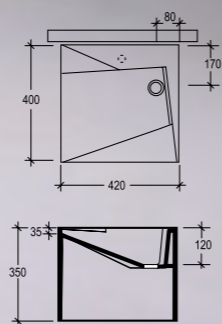

TOLAV90W Lavatório 90cm
Wash basin • Lavabo
Waschwecken • Lavabo S22/175 16,7 kg 0,04 m³

①	TOWC01W	Sanita water closet • cuvette Toilette • Inodoro	S22/175	25,6 kg 0,20 m ³
②	TOCOPRTICRW	Tampo Softclose Wrapover seat and cover L'abattant • Deckel • Tapa	S09/80	2,5 kg
③	TOCIMBLW	Tanque Ceramica Cistern ceramic • Réservoir céramique Tank keramik • Cisterna cerámica	S22/175	25,2 kg
④	CASGE	Tanque Cistern • Réservoir Tank • Cisterna	12/100	0,7 kg
⑤	TOBI01W	Bidé Bidet	S22/175	20,7 kg 0,1 m ³
⑥	TOVA205	Banheira Bathtub • Baignoire Badewane • Bañera	S02/4650	170 kg 1,08 m ³

TOLAV90W	Lavatório 90cm Wash basin • Lavabo Waschwecken • Lavabo	S22/175	16,7 kg	0,04 m ³
----------	---	---------	---------	---------------------

①	OZWC01	Sanita water closet • cuvette Toilette • Inodoro	S22/175	30 kg 0,3 m ³
②	OZCOPRTICR	Tampo Softclose Wrapover seat and cover L'abattant • Deckel • Tapa	S09/80	2,8 kg
③	TOCIMBLW	Tanque Ceramica Cistern ceramic • Réservoir ceramique Tank keramik • Cisterna cerámica	S22/175	23 kg 0,1 m ³
④	CASGE	Tanque Cistern • Réservoir Tank • Cisterna	S12/100	0,7 kg
⑤	OZBI01	Bidé Bidet	S22/175	26 kg

⑥	LAOZCOLBW	Lavatório pedestal Pedestal Wash basin • Lavabo Waschwecken • Lavabo	S48/1000	58 kg 0,3 m ³
⑦	OZVA180	Banheira Bathtub • Baignoire BadeWanne • Bañera	S53/5200	235 kg 1,08 m ³

①	LAOZW	Lavatório Wash basin • Lavabo Waschwecken • Lavabo	S22/175	17 kg 0,30 m ³
②	LAOZ42	Lavatório Wash basin • Lavabo Waschwecken • Lavabo	S31/350	24 kg 0,30 m ³
③	OZWCSO	Sanita water closet • Cuvette Toilette • Inodoro	S22/175	25 kg 0,20 m ³
④	OZCOPRTICR	Tampo Wrapover seat and cover L'abattant • Deckel • Tapa	S11/92	3 kg 0,20 m ³
⑤	OZBISO	Bidé Bidet	S22/175	23 kg 0,10 m ³