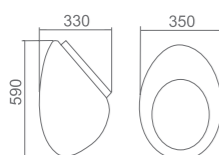

RS1041

RS1736	Lavatório Suspenso Suspended basin Lavabo suspendu Auf Gehangt Waschbecken Lavabo suspendido	S21/165	22 kg 0,1 m³
RS1041	Urinal Suspenso urinal Suspended urinoir Suspendu urinal Hängendes urinário Suspendido	S21/165	17 kg 0,1 m³

RS0225	Sanita e tampo toilet and seat cuvette et l'abattant Toilette und deckel Inodoro y tapa	S23/200	20 kg 0,1 m³
RS0226	Bidé Bidet Bidet Bidet	S20/150	20 kg 0,1 m³

Descarga á parede
P trap
sortie horizontale
spülkasten waagerechter abgag
descarga a la pared