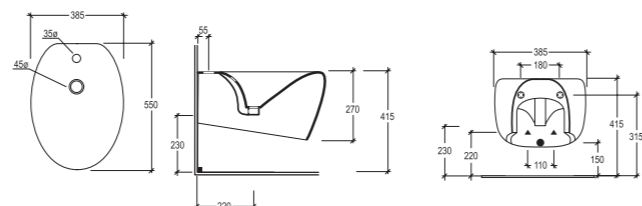

TOLAV90W Lavatório 90cm
Wash basin • Lavabo
Waschwecken • Lavabo S22/175 16,7 kg 0,04 m³