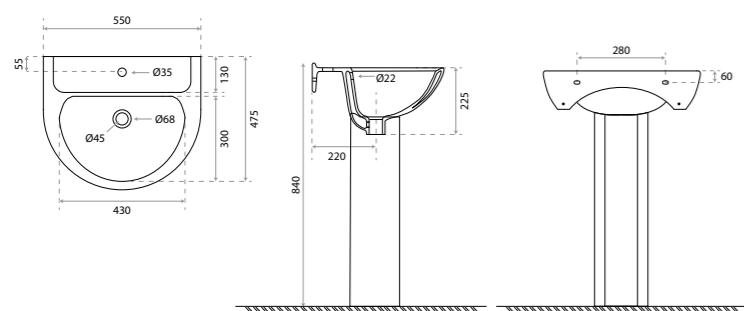

* Inclui tampo e mecanismo
Includes seat and cover and mechanism
inclut l'abatant et le mécanisme
enthält Deckel und Mechanismus
incluye tapa y mecanismo

RMHP36	Lavatório com Coluna Pedestal basin Lavabo et colonne Sockel Waschbecken Lavabo y columna	S03/50	48 kg 0,2 m³
RMJZ13	Bidé Bidet	S05/60	22 kg 0,14 m³
RMFZ13D	Sanita + tanque toilet + tank cuvette + réservoir Toilette + tank Inodoro + cisterna	S14/110	37 kg 0,15 m³