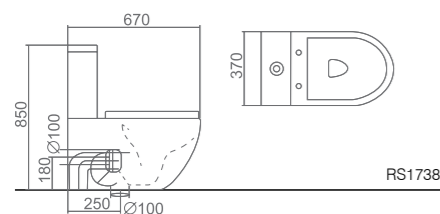

soft close

RS1738

Descarga á parede ou ao solo
P trap or S trap
sortie horizontal ou verticale
Wand oder Boden auslass
descarga a la pared o al suelo

• Inclui tampo e mecanismo
Includes seat and cover and mechanism
Inclut l'abatant et le mécanisme
enthält Deckel und Mechanismus
incluye tapa y mecanismo