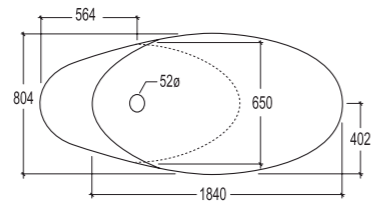

①	TOWC01W	Sanita water closet • cuvette Toilette • Inodoro	S22/175	25,6 kg 0,20 m³
②	TOCOPRTICRW	Tampo Softclose Wrapover seat and cover L'abattant • Deckel • Tapa	S09/80	2,5 kg
③	TOCIMBLW	Tanque Ceramica Cistern ceramic • Réservoir céramique Tank keramik • Cisterna cerámica	S22/175	25,2 kg
④	CASGE	Tanque Cistern • Réservoir Tank • Cisterna	12/100	0,7 kg
⑤	TOBI01W	Bidé Bidet	S22/175	20,7 kg 0,1 m³
⑥	TOVA205	Banheira Bathtub • Baignoire Badewane • Bañera	S02/4650	170 kg 1,08 m³

TOLAV90W	Lavatório 90cm Wash basin • Lavabo Waschwecken • Lavabo	S22/175	16,7 kg	0,04 m³