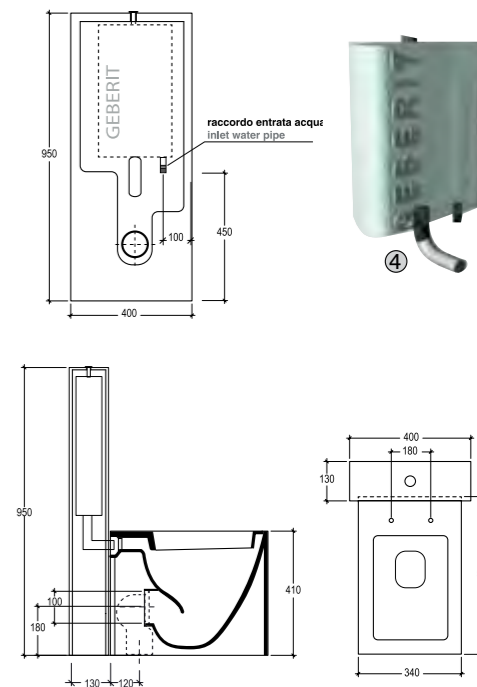

TOLAV90W Lavatório 90cm
Wash basin • Lavabo
Waschwecken • Lavabo S22/175 16,7 kg 0,04 m³

①	TOWC01W	Sanita water closet • cuvette Toilette • Inodoro	S22/175	25,6 kg 0,20 m ³
②	TOCOPRTICRW	Tampo Softclose Wrapover seat and cover L'abattant • Deckel • Tapa	S09/80	2,5 kg
③	TOCIMBLW	Tanque Ceramica Cistern ceramic • Réservoir céramique Tank keramik • Cisterna cerámica	S22/175	25,2 kg
④	CASGE	Tanque Cistern • Réservoir Tank • Cisterna	12/100	0,7 kg
⑤	TOBI01W	Bidé Bidet	S22/175	20,7 kg 0,1 m ³
⑥	TOVA205	Banheira Bathtub • Baignoire Badewane • Bañera	S02/4650	170 kg 1,08 m ³

TOLAV90W	Lavatório 90cm Wash basin • Lavabo Waschwecken • Lavabo	S22/175	16,7 kg	0,04 m ³
----------	---	---------	---------	---------------------

①	OZWC01	Sanita water closet • cuvette Toilette • Inodoro	S22/175	30 kg 0,3 m ³
②	OZCOPRTICR	Tampo Softclose Wrapover seat and cover L'abattant • Deckel • Tapa	S09/80	2,8 kg
③	TOCIMBLW	Tanque Ceramica Cistern ceramic • Réservoir ceramique Tank keramik • Cisterna cerámica	S22/175	23 kg 0,1 m ³
④	CASGE	Tanque Cistern • Réservoir Tank • Cisterna	S12/100	0,7 kg
⑤	OZBI01	Bidé Bidet	S22/175	26 kg

⑥	LAOZCOLBW	Lavatório pedestal Pedestal Wash basin • Lavabo Waschwecken • Lavabo	S48/1000	58 kg 0,3 m ³
⑦	OZVA180	Banheira Bathtub • Baignoire BadeWanne • Bañera	S53/5200	235 kg 1,08 m ³

①	LAOZW	Lavatório Wash basin • Lavabo Waschwecken • Lavabo	S22/175	17 kg 0,30 m ³
②	LAOZ42	Lavatório Wash basin • Lavabo Waschwecken • Lavabo	S31/350	24 kg 0,30 m ³
③	OZWCSO	Sanita water closet • Cuvette Toilette • Inodoro	S22/175	25 kg 0,20 m ³
④	OZCOPRTICR	Tampo Wrapover seat and cover L'abattant • Deckel • Tapa	S11/92	3 kg 0,20 m ³
⑤	OZBISO	Bidé Bidet	S22/175	23 kg 0,10 m ³