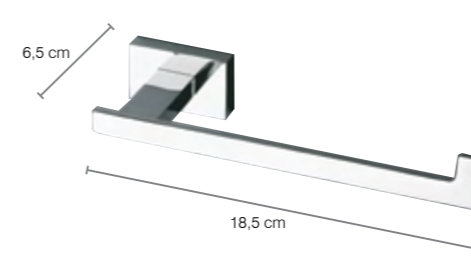

RA7148 Toalheiro
Towel Rail • Porte-serviettes
Handtuchstange • Toallero **TA14/80** 1,50 Kg
0,01m³