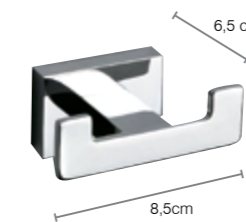

RA7148 Toalheiro
Towel Rail • Porte-serviettes
Handtuchstange • Toallero **TA14/80** 1,50 Kg
0,01m³

RA7124 Toalheiro
Towel Rail • Porte-serviettes
Handtuchstange • Toallero **TA11/65** 1,50 Kg
0,01m³