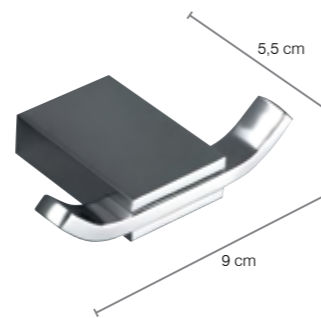

RA2024 Toalheiro
Towel Rail • Porte-serviettes
Handtuchstange • Toallero **TA09/55** 1,50 Kg
0,01m³