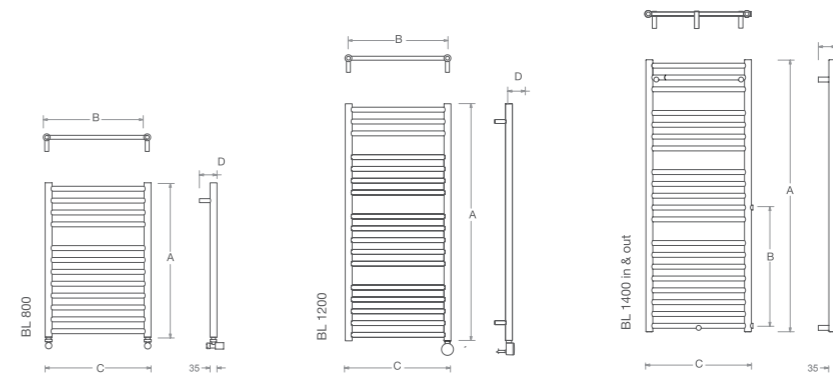

especificações

norma UN - EN442-2
ensaio de fuga e deformação
pressão aplicada - 6,1 bar
ensaio de rotura - 7,9 bar

Kit torneiras (opcional - TA31/190)

domótica (opcional - TA48/400)

Elegance

modelo	A	B	C	D	capacidade (litros - Lts)	(Watt)	(cod.)	(Watt)	(lacado)	(inox)
RTE800E	780	450	485	90	2,90	259,1	TA46/350	300	TA51/500	TA54/570
RTE800L	780	500	535	90	3,16	282,2	TA47/360	300	TA52/525	TA55/650
RTE800XL	780	600	635	90	3,68	328,5	TA48/400	300	TA54/570	TA55/650
RTE1200E	1200	450	485	90	4,19	374,4	TA53/550	600	TA56/700	TA57/730
RTE1200L	1200	500	535	90	4,56	407,1	TA54/570	600	TA56/700	TA57/730
RTE1200XL	1200	600	635	90	5,29	472,7	TA54/570	600	TA56/700	TA59/800
RTE1400E	1380	450	485	90	4,90	437,8	TA55/650	600	TA59/800	TA60/850
RTE1400L	1380	500	535	90	5,33	476,2	TA56/700	600	TA60/850	TA60/850
RTE1400XL	1380	600	635	90	6,19	553,0	TA56/700	600	TA60/850	TA61/875
RTE1400 in & out	1380	600	535	90	5,33	476,2	TA57/730	X	X	X
RTE1800E	1800	450	485	90	6,55	585,5	TA59/800	1000	TA61/875	TA64/975
RTE1800L	1800	500	535	90	7,14	637,5	TA60/850	1000	TA62/900	TA65/1000
RTE1800XL	1800	600	635	90	8,30	741,7	TA61/875	1000	TA64/975	TA66/1040