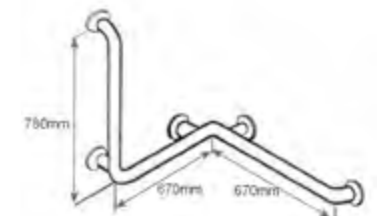

Ø 35mm

REGBARRAPPDIR

REG530112055D	Barra de parede Horizontal/Vertical Wall handle horizontal/vertical	TA26/165	3,6 Kg	0,03 m³
REG530112056E	Barre d'appui murale horizontale/verticale Wand haltegriff Horizontal/Vertikal Asidero pared Horizontal/Vertical	TA26/165	3,6 Kg	0,03 m³