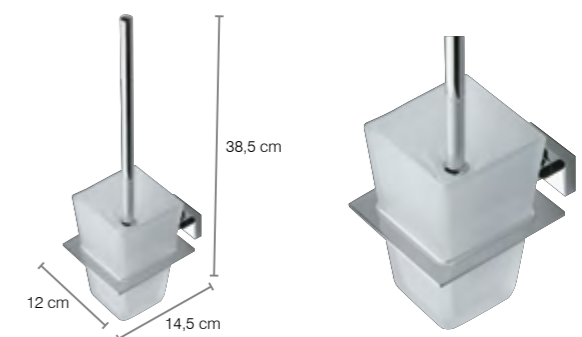

RA2051A Porta rolos de papel
Towel Rail • Porte-rouleaux papier
WC-Papierhalter • portarrollos **TA08/50** 1,50 Kg
0,01m³

RA7159 Saboneteira
Soap Dish • Porte-savon
Seifenschale • Jabonera **TA09/55** 1,50 Kg
0,01m³