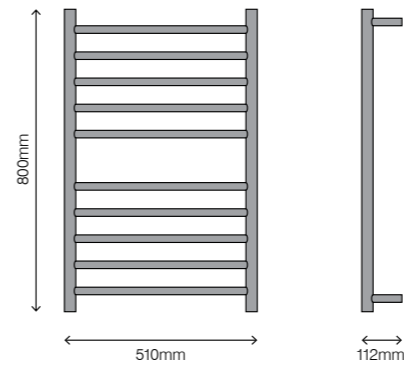

RQSG10041A 70 x 10 cm TA32/200 1,70 Kg
0,05m³

RQSG10041B 80 x 10 cm TA33/210 1,70 Kg
0,05m³

RQSG10041C 90 x 10 cm TA35/225 1,70 Kg
0,05m³

- 68W
- 220V
- 60Hz
- on/off
- 1,40m
- POLISH SS 304

NEW

RRETW13 TA30/185 3,45 Kg
0,04m³