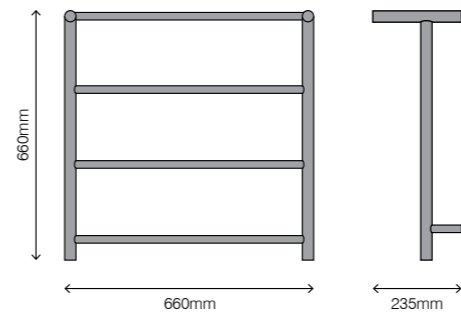

RRETW25 TA36/230 3,65 Kg
0,03m³

- 80W
- 220V
- 60Hz
- on/off
- 1,40m
- POLISH SS 304

NEW

- 45W
- 220V
- 60Hz
- on/off
- 1,40m
- POLISH SS 304

NEW

RRETW12B TA35/225 3,90 Kg
0,04m³

RRETW12A TA34/215 3,90 Kg
0,04m³