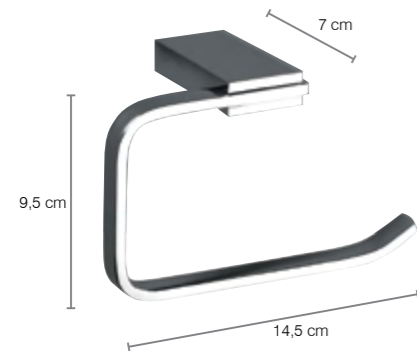

RA2060 Toalheiro
Towel Rail • Porte-serviettes
Handtuchstange • Toallero **TA06/40** 1,50 Kg
0,01m³