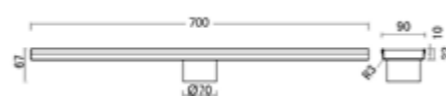

Inox
Stainless steel
Acier inoxydable
Bodenablauf Edelstahl
Acero inoxidable

RQSG1014	70 x 9 cm	TA16/100	2 Kg 0,01m³

Inox e vidro
Stainless steel and glass
Acier inoxydable et verre
Edelstahl und Glas
Acero inoxidable y vidrio

NEW RSD006	60 x 6 cm	TA20/130	1,50 Kg 0,01m³
RQSG1015B	70 x 9 cm	TA20/130	1,50 Kg 0,01m³

Inox e vidro
Stainless steel and glass
Acier inoxydable et verre
Edelstahl und Glas
Acero inoxidable y vidrio

RA03	70 x 9 cm	TA20/130	1,50 Kg 0,01m³

NEW

Inox
Stainless steel
Acier inoxydable
Bodenablauf Edelstahl
Acero inoxidable

RFD1027010	70 x 10 cm	TA16/100	2 Kg 0,01m³
RFD1028010	80 x 10 cm	TA18/110	2 Kg 0,01m³
RFD1029010	90 x 10 cm	TA19/120	2 Kg 0,01m³

Inox
Stainless steel
Acier inoxydable
Bodenablauf Edelstahl
Acero inoxidable

RQSG1008A	70 x 7 cm	TA16/100	1,70 Kg 0,05m³
RQSG1008B	80 x 7 cm	TA18/110	1,70 Kg 0,05m³
RQSG1008C	90 x 7 cm	TA19/120	1,70 Kg 0,05m³

Inox
Stainless steel
Acier inoxydable
Edelstahl
Acero inoxidable

RQSG1006A	70 x 9 cm	TA16/100	1,70 Kg 0,05m³
RQSG1006B	80 x 9 cm	TA18/110	1,70 Kg 0,05m³
RQSG1006C	90 x 9 cm	TA19/120	1,70 Kg 0,05m³