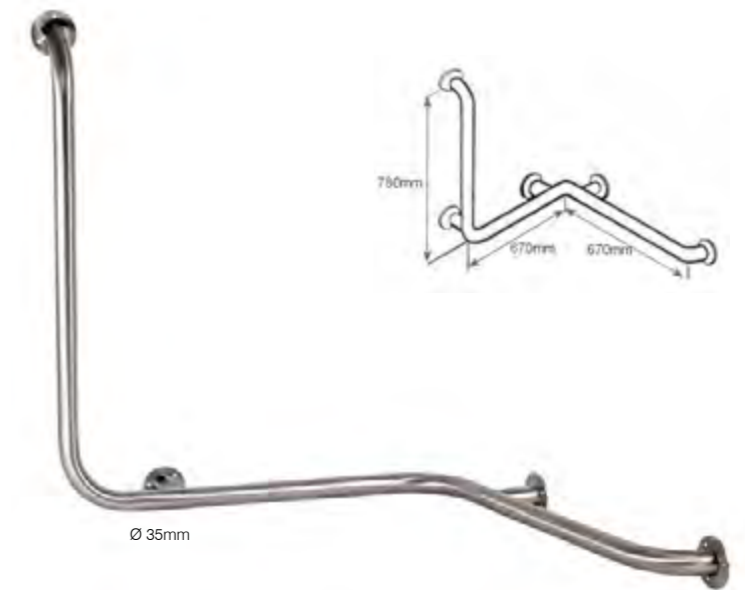

REGBARRAPPDIR

NEW

REG530112006	Barra Apoio Parede 135° wall handle bar 135° Barre d'appui murale 135° Wandhaltegriff 135° Asidero barra pared 135°	TA19/120	1,6 Kg	0,06 m³

Ø 35mm