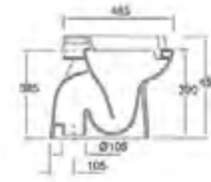

NEW

REG100110035	Sanita PMR descarga ao chão Toilet bowl discharge to floor Toilette décharge au sol Toilettenschüssel Boden Taza Inodoro Descarga al Suelo	TA36/230	22,4 Kg	0,09 m³
REG100110359	Tampo Sanita Termodur PMR Seat and cover L'abattant Wc Deckel Tapa inodoro	TA07/45	1,4 Kg	0,009 m³