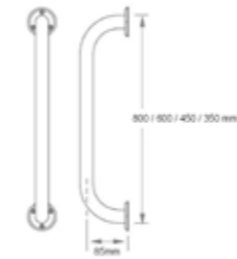

REGBARRA90DIR

REG530112004D	Barra Apoio Parede 90° wall handle bar 90°	TA19/120	1,5 Kg	0,03 m³
REG530112005E	Barre d'appui murale 90° Wandhaltegriff 90° Asidero barra pared 90°	TA19/120	1,5 Kg	0,03 m³

REG530112015	35 cm	TA09/55	0,7 Kg	0,006 m³
REG530112002	45 cm	TA10/60	0,8 Kg	0,006 m³
REG530112001	60 cm	TA12/70	1 Kg	0,01 m³
REG530112030	80 cm	TA14/80	1,2 Kg	0,01 m³