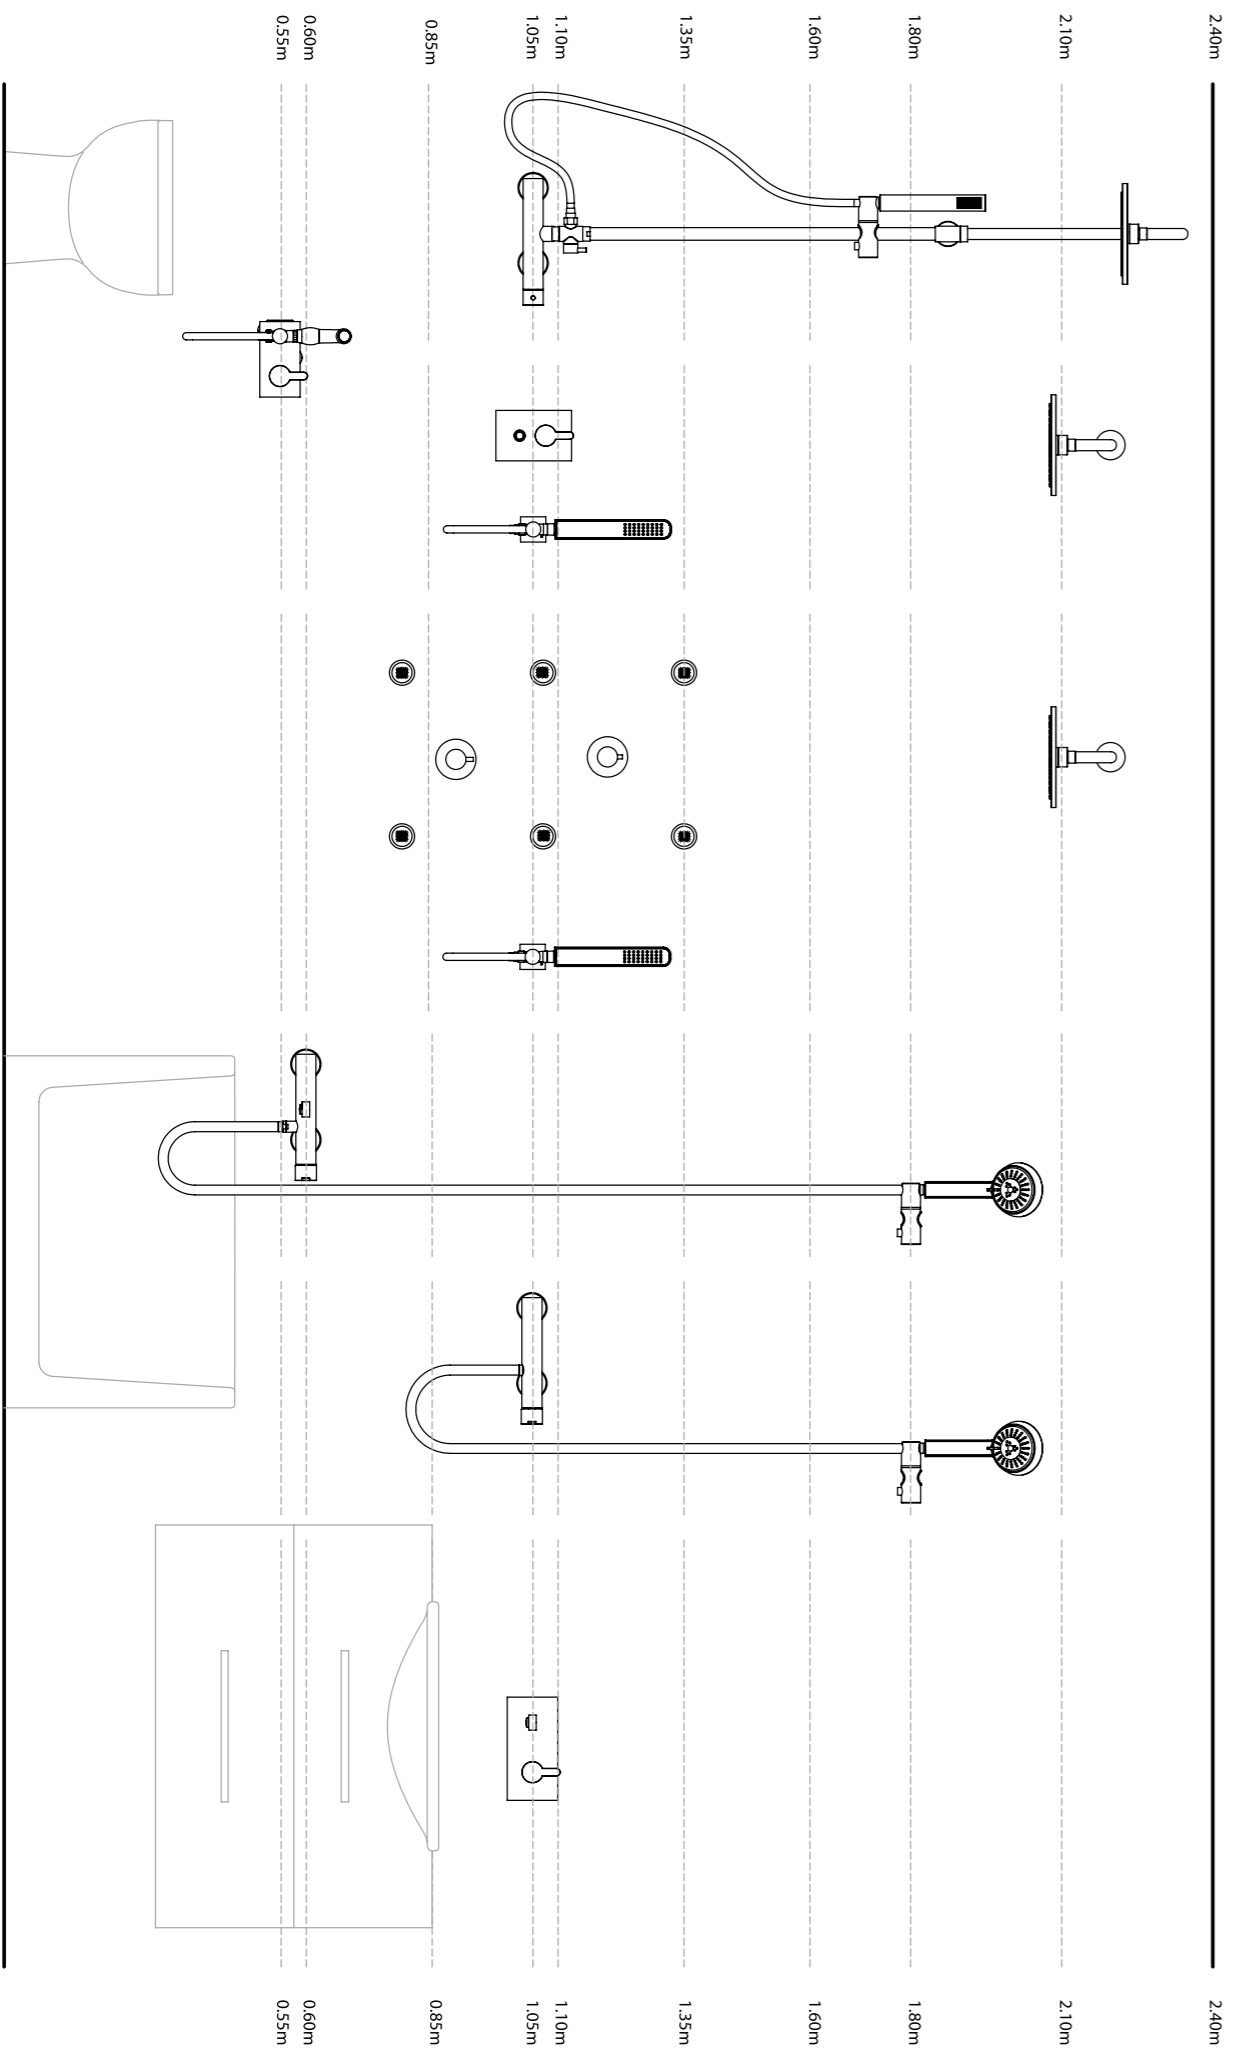

material - acabamento

aço inox - polido
aço inox - escovado

acessórios versão aquecimento central

suportes purgador 1/2"
Kit torneiras (opcional - TA27/170)

acessórios versão eléctrica

suportes elemento eléctrico
domótica (opcional - TA48/400)

especificações

norma UN - EN442-2
ensaio de fuga e deformação
pressão aplicada - 6,1 bar
ensaio de rotura - 7,9 bar

App Rubicer

Sede • Showroom • Warehouse Ovar - Portugal

Zona Industrial a Norte de Ovar
Rua do Estado da Índia, nº 48
3880-331 Ovar, Portugal