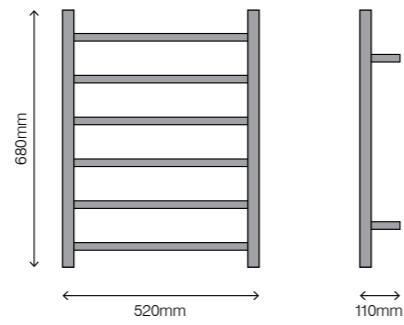

RQSG10041A 70 x 10 cm TA32/200 1,70 Kg
0,05m³

RQSG10041B 80 x 10 cm TA33/210 1,70 Kg
0,05m³

RQSG10041C 90 x 10 cm TA35/225 1,70 Kg
0,05m³

- 68W
- 220V
- 60Hz
- on/off
- 1,40m
- POLISH SS 304

NEW

RRETW13 TA30/185 3,45 Kg
0,04m³