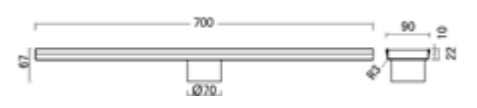

Inox
Stainless steel
Acier inoxydable
Bodenablauf Edelstahl
Acero inoxidable

RQSG1014	70 x 9 cm	TA16/100	2 Kg 0,01m³

Inox e vidro
Stainless steel and glass
Acier inoxydable et verre
Edelstahl und Glas
Acero inoxidable y vidrio

NEW RSD006	60 x 6 cm	TA20/130	1,50 Kg 0,01m³
RQSG1015B	70 x 9 cm	TA20/130	1,50 Kg 0,01m³

Inox e vidro
Stainless steel and glass
Acier inoxydable et verre
Edelstahl und Glas
Acero inoxidable y vidrio

RA03	70 x 9 cm	TA20/130	1,50 Kg 0,01m³

NEW

Inox
Stainless steel
Acier inoxydable
Bodenablauf Edelstahl
Acero inoxidable

RFD1027010	70 x 10 cm	TA16/100	2 Kg 0,01m³
RFD1028010	80 x 10 cm	TA18/110	2 Kg 0,01m³
RFD1029010	90 x 10 cm	TA19/120	2 Kg 0,01m³

Inox
Stainless steel
Acier inoxydable
Bodenablauf Edelstahl
Acero inoxidable

RQSG1008A	70 x 7 cm	TA16/100	1,70 Kg 0,05m³
RQSG1008B	80 x 7 cm	TA18/110	1,70 Kg 0,05m³
RQSG1008C	90 x 7 cm	TA19/120	1,70 Kg 0,05m³

Inox
Stainless steel
Acier inoxydable
Edelstahl
Acero inoxidable

RQSG1006A	70 x 9 cm	TA16/100	1,70 Kg 0,05m³
RQSG1006B	80 x 9 cm	TA18/110	1,70 Kg 0,05m³
RQSG1006C	90 x 9 cm	TA19/120	1,70 Kg 0,05m³