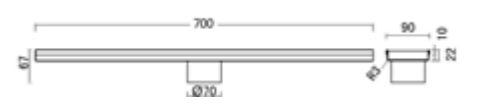

Inox
Stainless steel
Acier inoxydable
Edelstahl
Acero inoxidable

RQSG1006A	70 x 9 cm	TA16/100	1,70 Kg 0,05m³
RQSG1006B	80 x 9 cm	TA18/110	1,70 Kg 0,05m³
RQSG1006C	90 x 9 cm	TA19/120	1,70 Kg 0,05m³