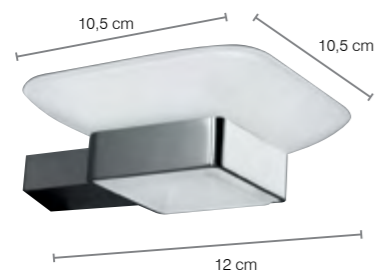

RA2051B Porta rolos de papel
Towel Rail • Porte-rouleaux papier
WC-Papierhalter • portarrollos **TA06/40** 1,50 Kg
0,01m³