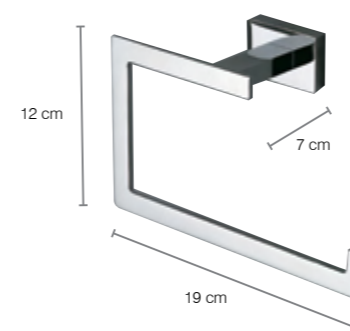

RA7151B Toalheiro
Towel Rail
Porte-serviettes
Handtuchstange
Toallero **TA08/50** 1,50 Kg
0,01 m³

RA7160 Porta rolos de papel
Towel Rail • Porte-rouleaux papier
WC-Papierhalter • portarrollos **TA11/65** 1,50 Kg
0,01m³