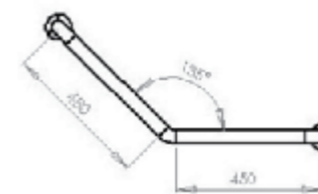

REGBARRA90DIR

REG530112004D	Barra Apoio Parede 90° wall handle bar 90°	TA19/120	1,5 Kg	0,03 m³
REG530112005E	Barre d'appui murale 90° Wandhaltegriff 90° Asidero barra pared 90°	TA19/120	1,5 Kg	0,03 m³

REG530112015	35 cm	TA09/55	0,7 Kg	0,006 m³
REG530112002	45 cm	TA10/60	0,8 Kg	0,006 m³
REG530112001	60 cm	TA12/70	1 Kg	0,01 m³
REG530112030	80 cm	TA14/80	1,2 Kg	0,01 m³