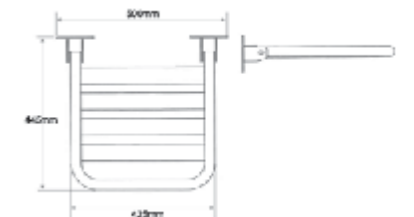

NEW

REG500112081	Banco Rebatível Lift up wall mounted seat Siège de Douche Rabattable Zurückklappbarer Sitz Asiento abatible de Pared	TA37/240	6,55 Kg	0,039 m³