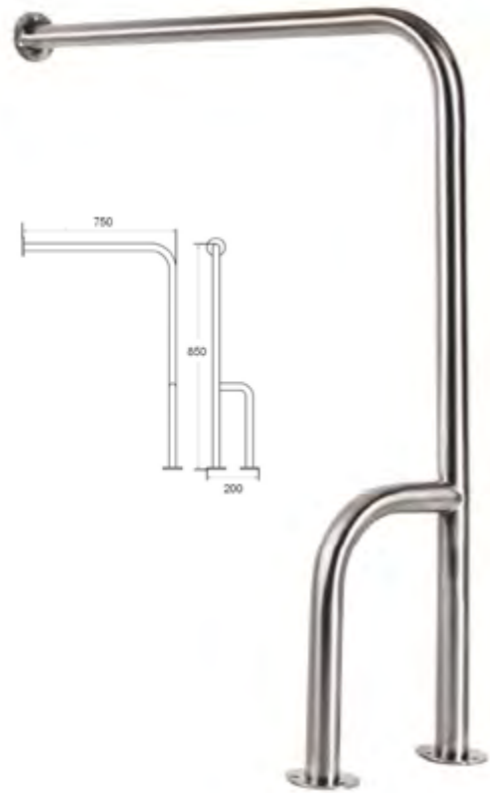

NEW

REG100110318		TA31/190	19 Kg	0,1 m³
--------------	--	----------	-------	--------

REGBARRAR80R	Barra Apoio Sanita Rebatível Folding Support Bar Barre d'appui rabattable Bewegbarer Haltegriff Asidero abatible	TA28/175	5 Kg	0,2 m³
--------------	--	----------	------	--------

REG500112038	Espelho basculante parede Adjustable Wall Mirror Miroir basculant - montage mural Anpassbarer Wandspiegel Espejo pared abatible	TA38/250	6,6 Kg	0,053 m³
--------------	---	----------	--------	----------

REG530112009D	Barra de Apoio fixa ao chão fixed floor handle	TA21/135	3,4 Kg	0,22 m³
REG530112010E	Barre d'appui fixée au sol Fixierter Boden Haltegriff Asidero apoyo al suelo	TA21/135	3,4 Kg	0,22 m³

REG530112007D	Barra de Apoio p/ sanita, fixa Wall grab bar	TA22/140	3,3 Kg	0,09 m³
REG530112007E	Barre d'appui pour cuvette, de mur Haltegriff fuer WC an der Wand befestigt Barra de soporte, fija à la pared	TA22/140	3,3 Kg	0,09 m³