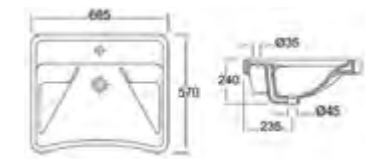

NEW

REG100110318		TA31/190	19 Kg	0,1 m³
--------------	--	----------	-------	--------

REGBARRAR80R	Barra Apoio Sanita Rebatível Folding Support Bar Barre d'appui rabattable Bewegbarer Haltegriff Asidero abatible	TA28/175	5 Kg	0,2 m³
--------------	--	----------	------	--------