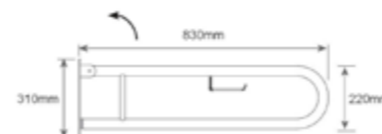

NEW

REG100110318		TA31/190	19 Kg	0,1 m³
--------------	--	----------	-------	--------

REGBARRAR80R	Barra Apoio Sanita Rebatível Folding Support Bar Barre d'appui rabattable Bewegbarer Haltegriff Asidero abatible	TA28/175	5 Kg	0,2 m³
--------------	--	----------	------	--------