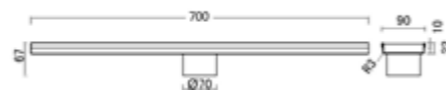

Inox e vidro
Stainless steel and glass
Acier inoxydable et verre
Edelstahl und Glas
Acero inoxidable y vidrio

NEW RSD006	60 x 6 cm	TA20/130	1,50 Kg 0,01m³
RQSG1015B	70 x 9 cm	TA20/130	1,50 Kg 0,01m³