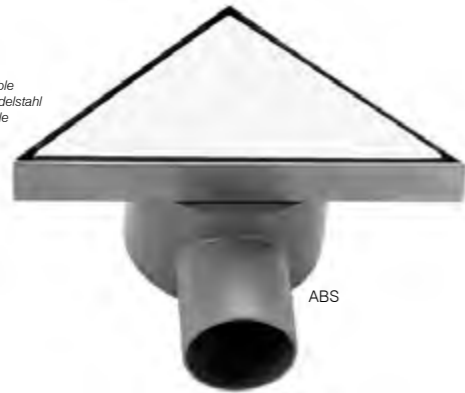

Inox
Stainless steel
Acier inoxydable
Bodenablauf Edelstahl
Acero inoxidable

RQSG10291 15 x 9cm TA12/70 1,00 Kg
0,01m³