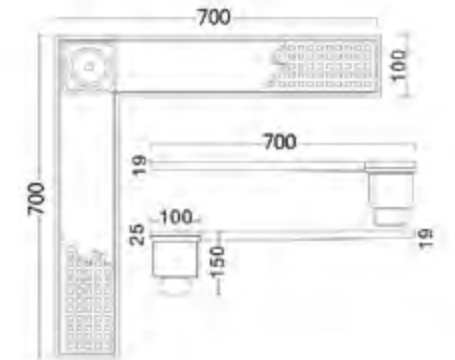

Inox
Stainless steel
Acier inoxydable
Bodenablauf Edelstahl
Acero inoxidable

RQSG10291 15 x 9cm TA12/70 1,00 Kg
0,01m³

Inox
Stainless steel
Acier inoxydable
Bodenablauf Edelstahl
Acero inoxidable

RQSG1018 - TA08/50 1,50 Kg
0,01m³

Inox
Stainless steel
Acier inoxydable
Bodenablauf Edelstahl
Acero inoxidable

RQSG1001 70 x 100 cm TA48/400 1,50 Kg
0,01m³

Para bases extra planas
For extra flat showertrays
Pour Receveurs de douche extra plat
Für extra flach Duschwannen
Para platos de ducha extra plan

955008 - TA05/35 0,70 Kg
0,01m³

34060501 - TA01/15 0,70 Kg
0,01m³

Cromado
Chrome
Chromée
Chrome
Cromo

RA01 - TA05/35 1,50 Kg
0,01m³

Cromado
Chrome
Chromée
Chrome
Cromo

RA43 - TA08/50 2,50 Kg
0,01m³

Cromado
Chrome
Chromée
Chrome
Cromo

Mármore Branco
White marble
Marbre Blanc
Weiss marmor
Mármol blanco

Mármore Negro
Black marble
Marbre Noir
Schwarz marmor
Mármol negro

RC21031 TA02/20 0,30 Kg
0,01m³

RLDA43WM TA08/50 0,30 Kg
0,01m³

RLDA43BM TA08/50 0,30 Kg
0,01m³

Inox
Stainless steel
Acier inoxydable
Bodenablauf Edelstahl
Acero inoxidable

RQSG10041A 70 x 10 cm TA32/200 1,70 Kg
0,05m³

RQSG10041B 80 x 10 cm TA33/210 1,70 Kg
0,05m³

RQSG10041C 90 x 10 cm TA35/225 1,70 Kg
0,05m³