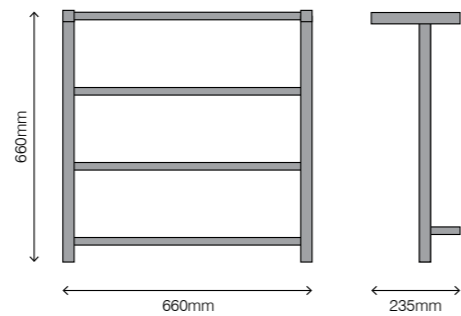

RRETW25 TA36/230 3,65 Kg
0,03m³

- 80W
- 220V
- 60Hz
- on/off
- 1,40m
- POLISH SS 304

NEW

- 45W
- 220V
- 60Hz
- on/off
- 1,40m
- POLISH SS 304

NEW

RRETW12B TA35/225 3,90 Kg
0,04m³

RRETW12A TA34/215 3,90 Kg
0,04m³