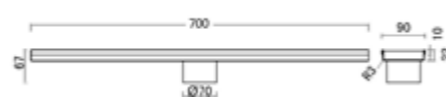

Inox e vidro
Stainless steel and glass
Acier inoxydable et verre
Edelstahl und Glas
Acero inoxidable y vidrio

RA03	70 x 9 cm	TA20/130	1,50 Kg 0,01m³