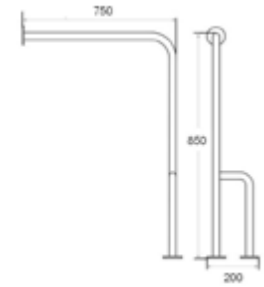

NEW

REG100110318		TA31/190	19 Kg	0,1 m³
--------------	--	----------	-------	--------

REGBARRAR80R	Barra Apoio Sanita Rebatível Folding Support Bar Barre d'appui rabattable Bewegbarer Haltegriff Asidero abatible	TA28/175	5 Kg	0,2 m³
--------------	--	----------	------	--------

REG500112038	Espelho basculante parede Adjustable Wall Mirror Miroir basculant - montage mural Anpassbarer Wandspiegel Espejo pared abatible	TA38/250	6,6 Kg	0,053 m³
--------------	---	----------	--------	----------