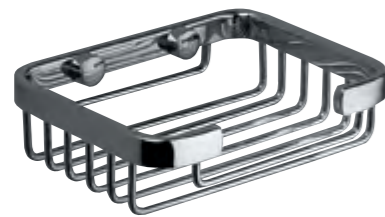

RA01 Saboneteira
Soap Dish • Porte-savon
Seifenschale • Jabonera
TA06/40 1,50 Kg
0,01m³