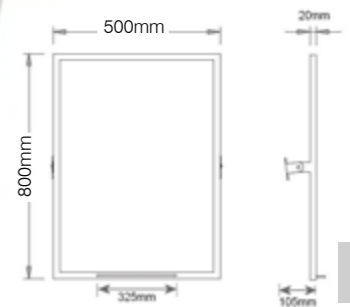

NEW

REG100110318		TA31/190	19 Kg	0,1 m³
--------------	--	----------	-------	--------

REGBARRAR80R	Barra Apoio Sanita Rebatível Folding Support Bar Barre d'appui rabattable Bewegbarer Haltegriff Asidero abatible	TA28/175	5 Kg	0,2 m³
--------------	--	----------	------	--------