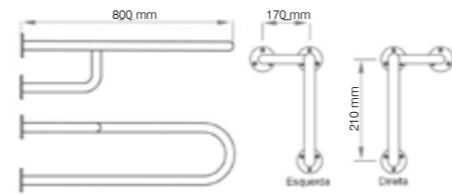

REG530112007D	Barra de Apoio p/ sanita, fixa Wall grab bar	TA22/140	3,3 Kg	0,09 m³
REG530112007E	Barre d'appui pour cuvette, de mur Haltegriff fuer WC an der Wand befestigt Barra de soporte, fija à la pared	TA22/140	3,3 Kg	0,09 m³