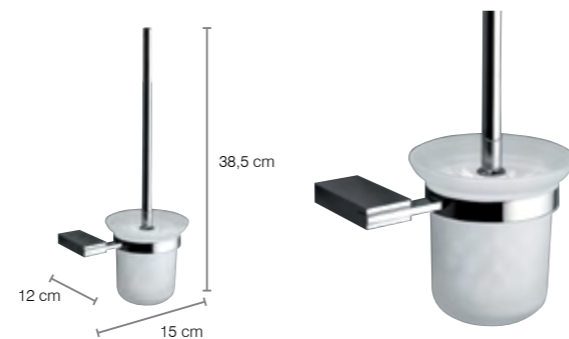

RA2051A Porta rolos de papel
Towel Rail • Porte-rouleaux papier
WC-Papierhalter • portarrollos **TA08/50** 1,50 Kg
0,01m³