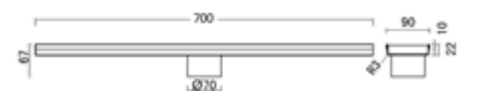

Inox
Stainless steel
Acier inoxydable
Bodenablauf Edelstahl
Acero inoxidable

RFD1027010	70 x 10 cm	TA16/100	2 Kg 0,01m³
RFD1028010	80 x 10 cm	TA18/110	2 Kg 0,01m³
RFD1029010	90 x 10 cm	TA19/120	2 Kg 0,01m³

Inox
Stainless steel
Acier inoxydable
Bodenablauf Edelstahl
Acero inoxidable

RQSG1008A	70 x 7 cm	TA16/100	1,70 Kg 0,05m³
RQSG1008B	80 x 7 cm	TA18/110	1,70 Kg 0,05m³
RQSG1008C	90 x 7 cm	TA19/120	1,70 Kg 0,05m³