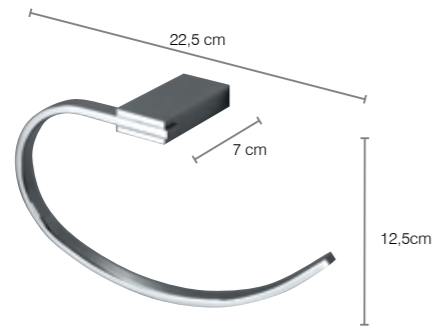

RA2048 Toalheiro
Towel Rail • Porte-serviettes
Handtuchstange • Toallero **TA14/80** 1,50 Kg
0,01m³