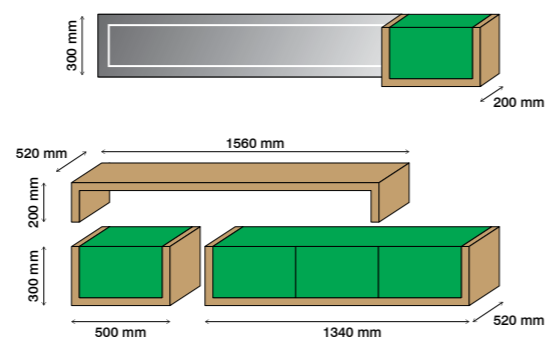

Floor tiles: Authentique Auracaria 20x120xm

①	RSB1RECM	Lavatório Wash Basin Lavabo Waschbecken Lavabo	Compósito de pedra Stone composite	MB17/200	9 Kg 0,02 m³
②	RMBANCINT	Bancada Top Top Badmöbel Encimera		MB20/220	16 Kg 0,17 m³
③	RMINTIME	Móvel Vanity Meuble Badmobilier Mueble	Lacado brilho e carvalho Gloss laquered and Oak Laqué brillant et chêne Lackierte Glanz und Eichen Lacado brillo y roble	MB60/800	48 Kg 0,20 m³
④	RAINTIME	Móvel Auxiliar Auxiliary Cabinet Meuble Auxiliaire Badmobilier Auxiliar Mueble Auxiliar	Lacado brilho e carvalho Gloss laquered and Oak Laqué brillant et chêne Lackierte Glanz und Eichen Lacado brillo y roble	MB26/250	37 Kg 0,15 m³
⑤	REINTIME	Espelho Mirror Miroir Spiegel Espejo	Iluminação led Led lighting Éclairage led Beleuchtung led Iluminación led	MB32/300	22 Kg 0,14 m³
⑥	RAINTIME	Móvel Auxiliar Furniture Meuble Auxiliaire Badmobilier Auxiliar Mueble Auxiliar	Lacado brilho e carvalho Gloss laquered and Oak Laqué brillant et chêne Lackierte Glanz und Eichen Lacado brillo y roble	MB20/220	37 Kg 0,15 m³