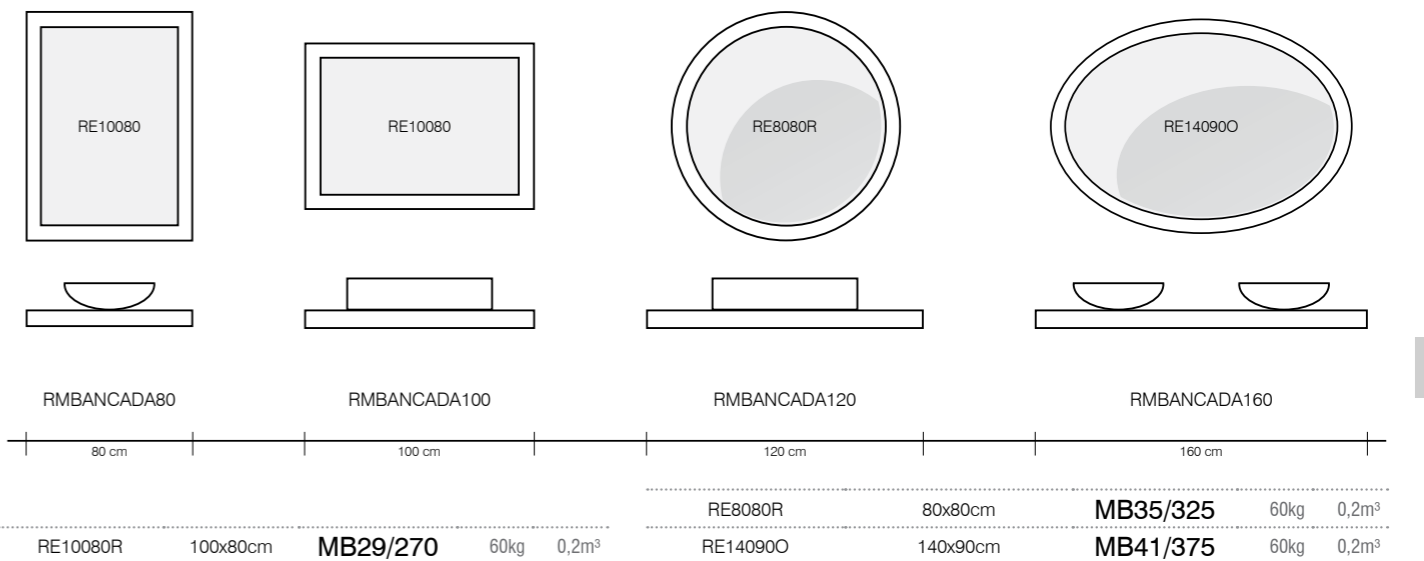

Espelho • Mirror • Mirroir • Spiegel • Espejo