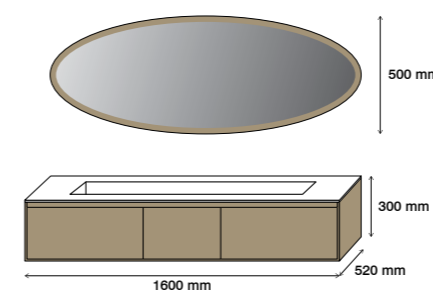

①	RLVKING140 140cm	Lavatório Wash Basin Lavabo Waschbecken Lavabo	Solid Surface	MB67/930	9Kg 0,02m³
②	RMKING140 140cm	Móvel Vanity Meuble Badmobel Mueble	Lacado brilho high gloss laquered Laqué brillant lackiert hochglanz lacado de alto brillo	MB70/1050	48Kg 0,20m³
③	REKING140 140cm	Espelho Mirror Miroir Spiegel Espejo	Iluminação led Led lighting Éclairage led Beleuchtung led Iluminación led	MB49/460	22Kg 0,14m³