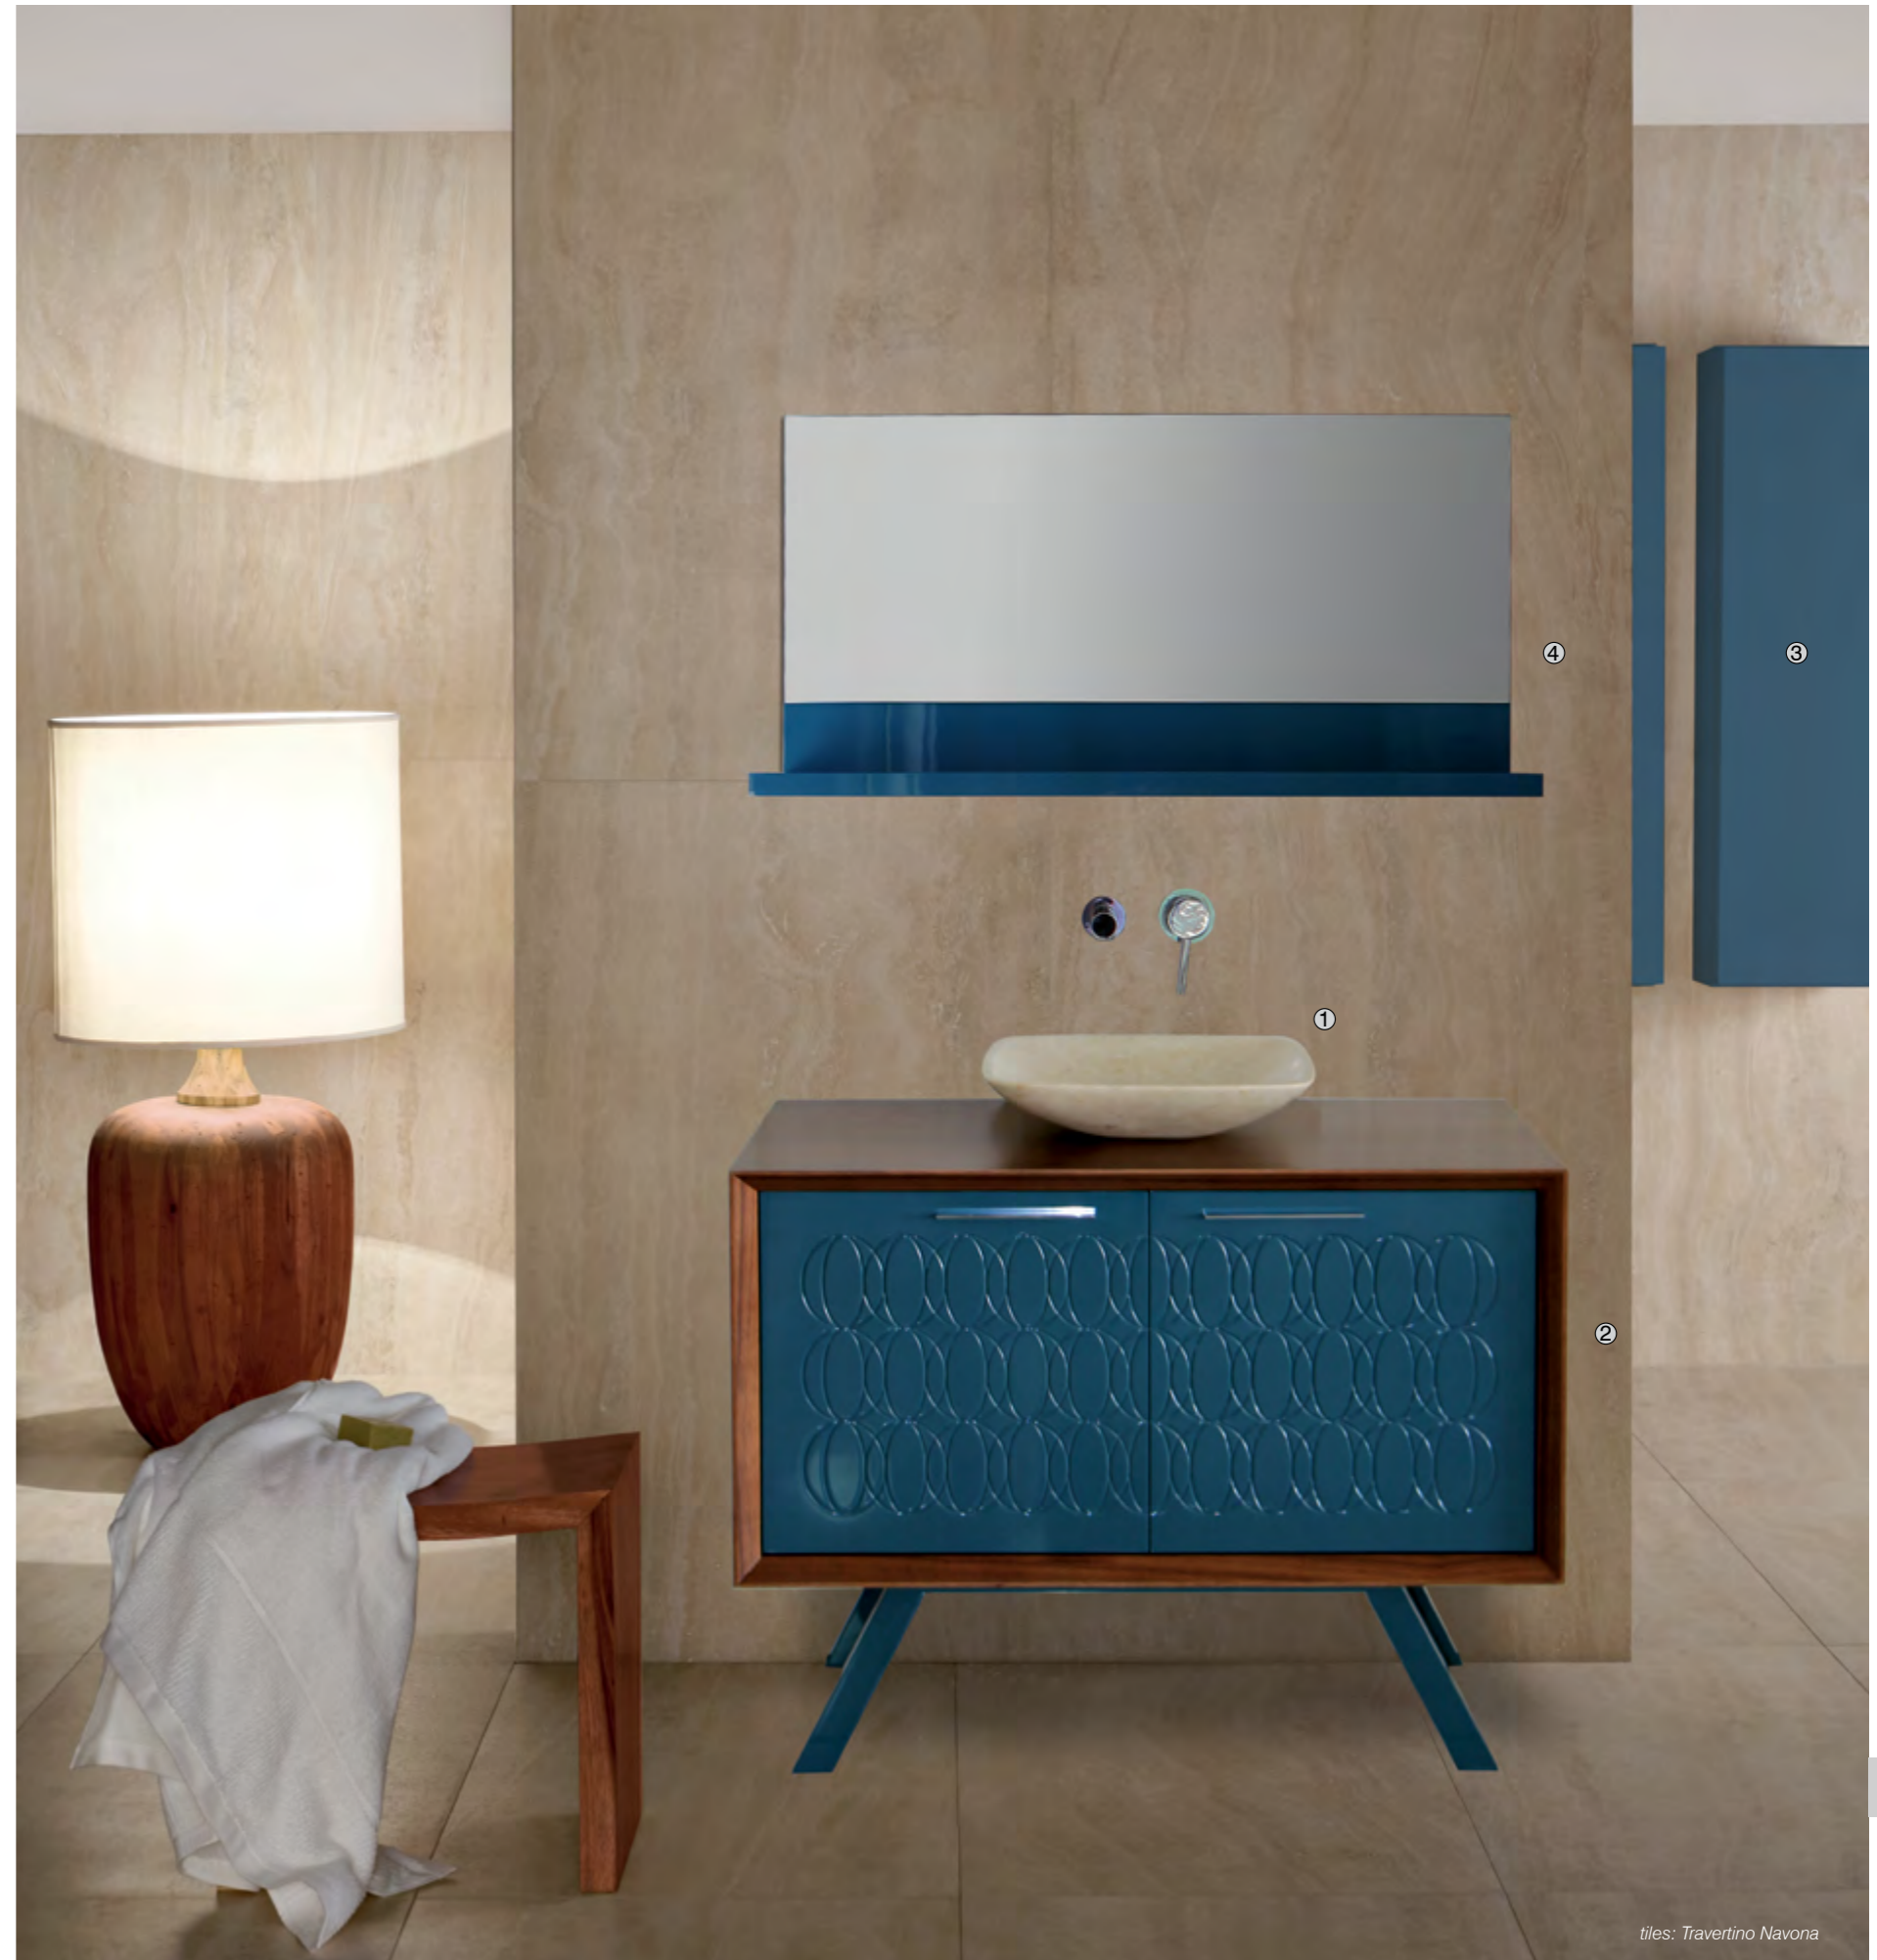

Vintage

mobiliário | bathroom furniture | meubles
badmöbel | muebles de baño

①	COS4242GL	Lavatório Wash Basin Lavabo Waschbecken Lavabo	Pedra Natural - 42x42cm Natural Stone Pierre Naturelle Naturstein Piedra natural	MB44/400	20Kg 0,05m³
②	RMVINTAGENOAZ	Móvel Vanity Meuble Badmobilier Mueble	Lacado brilho high gloss laquered Laqué brillant Lackiert hochglanz Lacado de alto brillo	MB63/880	80Kg 0,4m³
②	RAVINTAGEAUX	Móvel Auxiliar Auxiliary Cabinet Meuble Auxiliaire Badmobilier Auxiliar Mueble Auxiliar	Lacado brilho high gloss laquered Laqué brillant Lackiert hochglanz Lacado de alto brillo	MB32/300	37Kg 0,15m³
④	REVINTAGE	Espelho Mirror Miroir Spiegel Espejo	-	MB35/325	15Kg 0,06m³