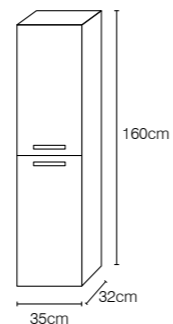

80 cm

①	RS2080VE	Lavatório Wash Basin • Lavabo Waschbecken • Lavabo	MB07/92	8,3Kg 0,15m³
②	RMBLISS80CP	Móvel Vanity • Meuble Badmobilier • Mueble	MB27/259	34Kg 0,25m³
③	REBLISS8060CP	Espelho mirror • miroir Spiegel • espejo	MB02/48	6Kg 0,02m³
④	RABLISSCP	Móvel auxiliar Auxiliar cabinet • Meuble auxiliaire Wandmöbel • Mueble auxiliar	MB14/155	35Kg 0,36m³

① + ② + ③ PACK 60 cm MB36/333
① + ② + ③ PACK 80 cm MB43/399

60 cm

①	RS2060VEC	Lavatório Wash Basin • Lavabo Waschbecken • Lavabo	MB04/67	8,3Kg 0,1m³
②	RMJOY60B RMJOY60BR	Móvel Vanity • Meuble Badmöbel • Mueble	MB28/263	30Kg 0,2m³
③	RE6080	Espelho mirror • miroir Spiegel • espejo	MB01/29	6Kg 0,02m³
④	RAJOYB	Móvel auxiliar Auxiliar cabinet • Meuble auxiliaire Wandmöbel • Mueble auxiliar	MB24/238	35Kg 0,3m³

80 cm

①	RS2080VEC	Lavatório Wash Basin • Lavabo Waschbecken • Lavabo	MB07/92	8,3Kg 0,15m³
②	RMJOY80B RMJOY80BR	Móvel Vanity • Meuble Badmöbel • Mueble	MB34/312	34Kg 0,25m³
③	RE6080	Espelho mirror • miroir Spiegel • espejo	MB01/29	6Kg 0,3m³
④	RAJOYB	Móvel auxiliar Auxiliar cabinet • Meuble auxiliaire Wandmöbel • Mueble auxiliar	MB24/238	35Kg 0,3m³