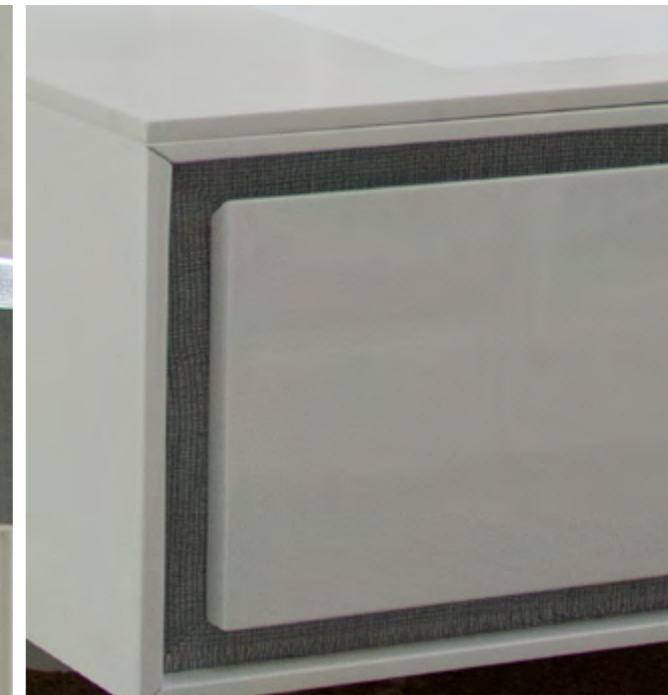

①	RS18050SS	Lavatório 180cm wash basin 180cm lavabo 180cm Waschbecken 180cm lavabo 180cm	Solid Surface	MB68/950	9 Kg 0,02 m³
②	RMNOBLE180	Móvel 180 Vanity meuble badmobel mueble	Lacado brilho Gloss laquered Laqué brillant Lackierte Glanz Lacado brillo	MB71/1100	48 Kg 0,20 m³
③	RMBANCADA180	180x48x8cm	Lacado brilho Gloss laquered Laqué brillant Lackierte Glanz Lacado brillo	MB51/500	48 Kg 0,20 m³
④	RENOBLE180	Espelho Miroir Miroir Spiegel Espejo	Iluminação led Led lighting Éclairage led Beleuchtung led Iluminación led	MB49/460	22 Kg 0,14 m³