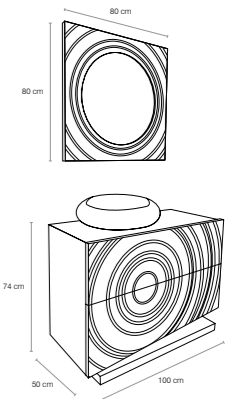

①	RMIRISPR (RMIRISBR)	Móvel Vanity Meuble Badmöbel Mueble	Lacado brilho High gloss laquered Laqué brillant Lackiert hochglanz Lacado de alto brillo	MB71/1100	78 Kg 0,4 m³
②	REIRISPR (REIRISBR)	Espelho miroir Spiegel espejo	Lacado brilho High gloss laquered Laqué brillant Lackiert hochglanz Lacado de alto brillo	MB41/375	6 Kg 0,02 m³
③	24110307	Lavatório Wash Basin Lavabo Waschbecken Lavabo	Cerâmica Preto black Ceramics Ceramique noir Keramik Schwarz Cerámica negro	MB42/300	12 Kg 0,04 m³
④	RS223	Lavatório Wash Basin Lavabo Waschbecken Lavabo	Cerâmica Branco White Ceramics Ceramique blanc Keramik Weiss Cerámica blanco	MB04/67	12 Kg 0,04 m³