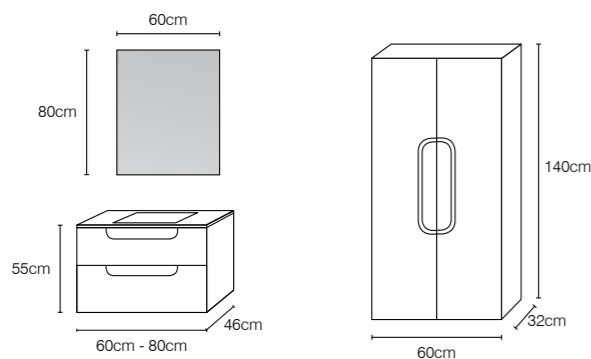

80 cm

①	RS2080VE	Lavatório Wash Basin • Lavabo Waschbecken • Lavabo	MB07/92	8,3Kg 0,15m³
②	RMBLISS80B RMBLISS80C	Móvel Vanity • Meuble Badmöbel • Mueble	MB27/259	34Kg 0,25m³
③	REBLISS8060B REBLISS8060C	Espelho mirror • miroir Spiegel • espejo	MB02/48	6Kg 0,02m³
④	RABLISSB RABLISSC	Móvel auxiliar Auxiliar cabinet • Meuble auxiliaire Wandmöbel • Mueble auxiliar	MB14/155	35Kg 0,36m³

① + ② + ③	PACK 60 cm	MB36/333
① + ② + ③	PACK 80 cm	MB43/399

RMBLISS80B

60 cm

①	RS2060VE	Lavatório Wash Basin • Lavabo Waschbecken • Lavabo	MB04/67	8,3Kg 0,1m³
②	RMBLISS60CP	Móvel Vanity • Meuble Badmobilier • Mueble	MB19/218	30Kg 0,2m³
③	REBLISS8060CP	Espelho mirror • miroir Spiegel • espejo	MB02/48	6Kg 0,02m³
④	RABLISSCP	Móvel auxiliar Auxiliar cabinet • Meuble auxiliaire Wandmöbel • Mueble auxiliar	MB14/155	35Kg 0,34m³

80 cm

①	RS2080VE	Lavatório Wash Basin • Lavabo Waschbecken • Lavabo	MB07/92	8,3Kg 0,15m³
②	RMBLISS80CP	Móvel Vanity • Meuble Badmobilier • Mueble	MB27/259	34Kg 0,25m³
③	REBLISS8060CP	Espelho mirror • miroir Spiegel • espejo	MB02/48	6Kg 0,02m³
④	RABLISSCP	Móvel auxiliar Auxiliar cabinet • Meuble auxiliaire Wandmöbel • Mueble auxiliar	MB14/155	35Kg 0,36m³