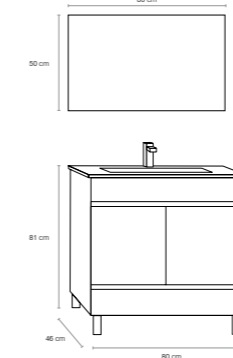

RMETEMIS80W 80 cm

Móvel, lavatório e espelho
Vanity, basin and mirror
meuble, lavabo et miroir
badmöbel, Waschbecken und Spiegel
mueble, lavabo y espejo

MB15/160

49 Kg
0,42 m³