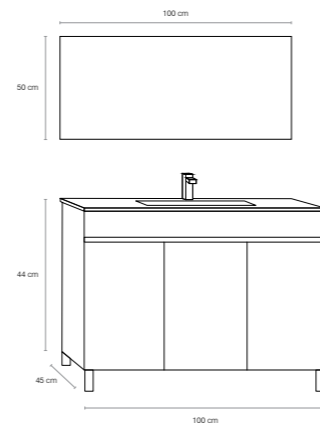

Namib

mobiliário | bathroom furniture | meubles
badmöbel | muebles de baño

Espelho Sem iluminação
Mirror without lighting
Miroir Sans éclairage
Spiegel Keine Beleuchtung
Espejo Sin Iluminación

RMNAMIBZ 100 cm Móvel, lavatório e espelho
Vanity, basin and mirror
meuble, lavabo et miroir
badmöbel, Waschbecken und Spiegel
mueble, lavabo y espejo MB30/275 54 Kg
0,42 m³

- branco | white
  blanc | weiß | blanco
- wengué
- zermatt
- chamonix

Namib Suspenso

mobiliário | bathroom furniture | meubles
badmöbel | muebles de baño

Espelho Sem iluminação
Mirror without lighting
Miroir Sans éclairage
Spiegel Keine Beleuchtung
Espejo Sin Iluminación

RMNAMIBSUSPZ

RMNAMIBSUSPZ 100 cm Móvel, lavatório e espelho
Vanity, basin and mirror
meuble, lavabo et miroir
badmöbel, Waschbecken und Spiegel
mueble, lavabo y espejo MB30/275 57 Kg
0,42 m³

- branco | white
  blanc | weiß | blanco
- wengué
- zermatt
- chamonix