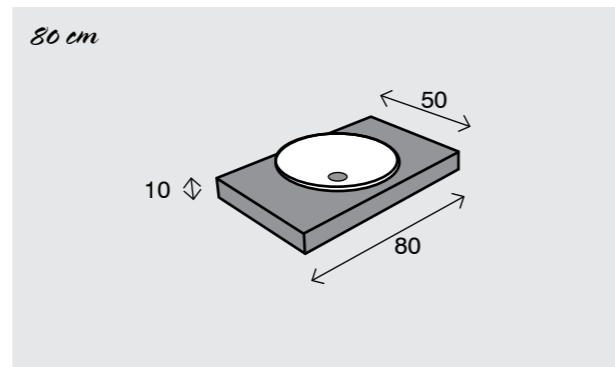

RMBANCADA80 80x50x10cm MB29/270 30kg 0,07m³