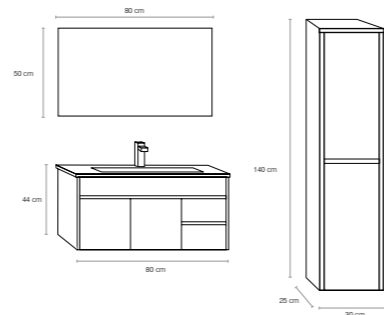

RMETEMIS80 WENGUÉ

① RMETEMISSUSW 80 cm

Móvel, lavatório e espelho
Vanity, basin and mirror
meuble, lavabo et miroir
badmöbel, Waschbecken und Spiegel
mueble, lavabo y espejo

MB15/160

49 Kg
0,42 m³

② RMCOLSUSW 30x140x25 cm