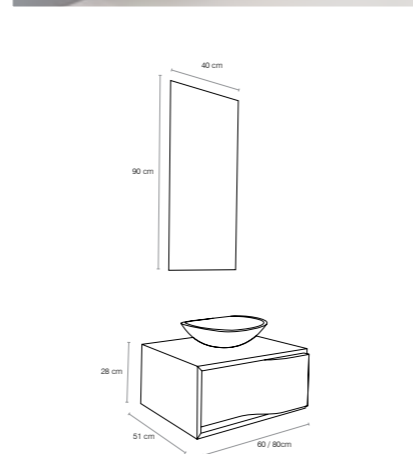

RMAPOLOPFBR80
80cm

①	RMAPOLOPFBR60 60cm	Móvel Vanity Meuble Badmobel Mueble	Lacado brilho High gloss laquered Laqué brillant Lackiert hochglanz Lacado de alto brillo	MB55/600	37 Kg 0,18 m³
②	RMAPOLOPFBR80 80cm	Móvel Vanity Meuble Badmobel Mueble	Lacado brilho High gloss laquered Laqué brillant Lackiert hochglanz Lacado de alto brillo	MB56/650	37 Kg 0,18 m³
③	REAPOLO60	Espelho mirror miroir Spiegel espejo	90 x 40cm	MB08/100	15 Kg 0,03 m³
④	FF4012BM	Lavatório Wash Basin Lavabo Waschbecken Lavabo	Pedra, Ø40 x 12cm Stone Pierre Stein Piedra	MB26/250	9,3 Kg 0,02 m³