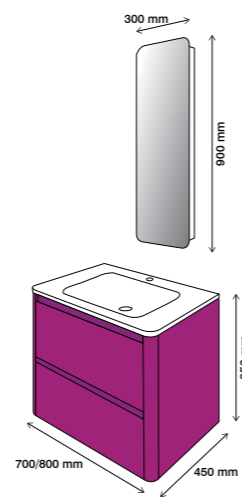

①	RLHAPPY70 70cm	Lavatório Wash Basin Lavabo	Vidro lacado Laquered Glass Verre laqué	MB41/375	15Kg 0,06m³
	RLHAPPY80 80cm	Waschbecken Lavabo	Glas lackiert Vidrio lacado	MB44/400	15Kg 0,06m³
②	RMHAPPY70 70cm	Móvel Vanity Meuble	Lacado brilho High gloss laquered Laqué brillant	MB53/550	40Kg 0,3m³
	RMHAPPY80 80cm	Badmöbel Mueble	Lackiert hochglanz Lacado de alto brillo	MB56/650	40Kg 0,3m³
③	REHAPPY9030	Espelho mirror miroir Spiegel espejo		MB30/275	6Kg 0,02m³