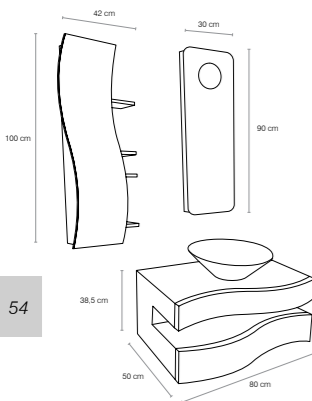

①	RMARESBR (RMARESPPR)	Móvel Vanity Meuble Badmöbel Mueble	Lacado brilho High gloss laquered Laqué brillant Lackiert hochglanz Lacado de alto brillo	MB56/650	39 Kg 0,2 m³
②	REARESBR	Espelho mirror miroir Spiegel espejo	Com Iluminação With Lighting Avec Éclairage Mit Beleuchtung Con Iluminación	MB32/300	6 Kg 0,02 m³
③	RS215	Lavatório Wash Basin Lavabo Waschbecken Lavabo	Cerâmica Ceramics Céramique Keramik Cerámica	MB03/55	10 Kg 0,03 m³
④	RAARESBR	Móvel Auxiliar Auxiliary Cabinet Meuble Auxiliaire Badmöbel Auxiliar Mueble Auxiliar	Lacado brilho High gloss laquered Laqué brillant Lackiert hochglanz Lacado de alto brillo	MB54/575	39 Kg 0,02 m³
⑤	FF4012BM	Lavatório Wash Basin Lavabo Waschbecken Lavabo	Pedra natural, preto Natural stone, black Pierre naturelle, noir Naturstein, schwarz Piedra natural, negro	MB26/250	8,5 Kg 0,03 m³