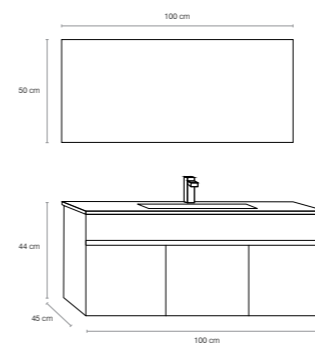

Namib

mobiliário | bathroom furniture | meubles
badmöbel | muebles de baño

Espelho Sem iluminação
Mirror without lighting
Miroir Sans éclairage
Spiegel Keine Beleuchtung
Espejo Sin Iluminación

RMNAMIBZ 100 cm Móvel, lavatório e espelho
Vanity, basin and mirror
meuble, lavabo et miroir
badmöbel, Waschbecken und Spiegel
mueble, lavabo y espejo MB30/275 54 Kg
0,42 m³

- branco | white
  blanc | weiß | blanco
- wengué
- zermatt
- chamonix

Namib Suspenso

mobiliário | bathroom furniture | meubles
badmöbel | muebles de baño

Espelho Sem iluminação
Mirror without lighting
Miroir Sans éclairage
Spiegel Keine Beleuchtung
Espejo Sin Iluminación

RMNAMIBSUSPZ

RMNAMIBSUSPZ 100 cm Móvel, lavatório e espelho
Vanity, basin and mirror
meuble, lavabo et miroir
badmöbel, Waschbecken und Spiegel
mueble, lavabo y espejo MB30/275 57 Kg
0,42 m³

- branco | white
  blanc | weiß | blanco
- wengué
- zermatt
- chamonix