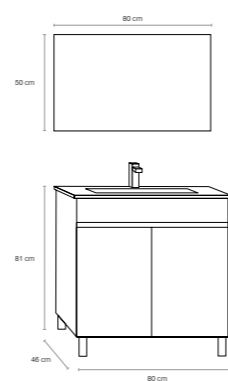

RMEFEBEZ	80 cm	Móvel, lavatório e espelho Vanity, basin and mirror meuble, lavabo et miroir badmöbel, Waschbecken und Spiegel mueble, lavabo y espejo	MB14/155	49 Kg 0,42 m³