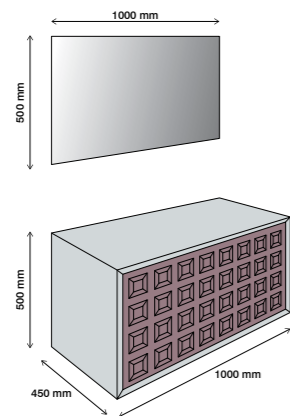

Quadratto

mobiliário | bathroom furniture | meubles
badmöbel | muebles de baño