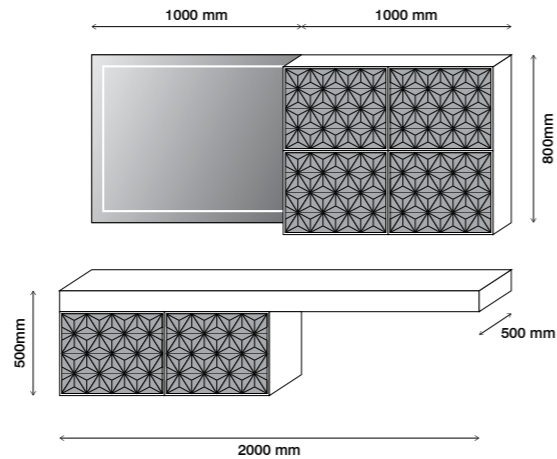

diamond

mobiliário | bathroom furniture | meubles
badmöbel | muebles de baño

NEW

tiles: Marmy Pighes 60x120cm

①	RMTOPDIAMOND	Bancada Furniture Meuble Badmotel Mueble	Lacado brilho high gloss laquered Laqué brillant lackiert hochglanz lacado de alto brillo	MB53/550	48 Kg 0,20 m ³
②	RMDIAMOND	Móvel Vanity Meuble Badmotel Mueble	Lacado brilho high gloss laquered Laqué brillant lackiert hochglanz lacado de alto brillo	MB61/850	48 Kg 0,20 m ³
③	REDIAMONDLED	Espelho Mirror Miroir Spiegel Espejo	Iluminação led Led lighting Éclairage led Beleuchtung led Iluminación led	MB32/300	22 Kg 0,14 m ³
④	RADIAMOND	Móvel Auxiliar Auxiliary Cabinet Meuble Auxiliaire Badmotel Auxiliar Mueble Auxiliar	Lacado brilho high gloss laquered Laqué brillant lackiert hochglanz lacado de alto brillo	MB68/950	37 Kg 0,15 m ³
⑤	RSD4B	Lavatório Wash Basin Lavabo Waschbecken Lavabo	Compósito de pedra Stone composite	MB26/250	9 Kg 0,02 m ³