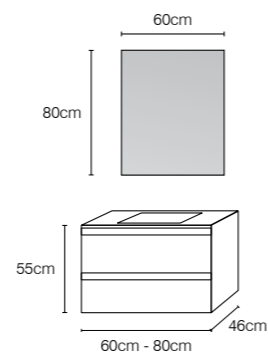

80 cm

①	RS2080VEC	Lavatório Wash Basin • Lavabo Waschbecken • Lavabo	MB07/92	8,3Kg 0,15m³
②	RMJOY80B RMJOY80BR	Móvel Vanity • Meuble Badmöbel • Mueble	MB34/312	34Kg 0,25m³
③	RE6080	Espelho mirror • miroir Spiegel • espejo	MB01/29	6Kg 0,3m³
④	RAJOYB	Móvel auxiliar Auxiliar cabinet • Meuble auxiliaire Wandmöbel • Mueble auxiliar	MB24/238	35Kg 0,3m³

① + ② + ③	PACK 60 cm	MB39/359
① + ② + ③	PACK 80 cm	MB47/433

RMVITA60B

RMVITA80BR

NEW

60 cm

①	RS2060VEC	Lavatório Wash Basin • Lavabo Waschbecken • Lavabo	MB04/67	8,3Kg 0,1m³
②	RMVITA60B RMVITA60C RMVITA60BR	Móvel Vanity • Meuble Badmöbel • Mueble	MB23/237	30Kg 0,2m³
③	RE6080	Espelho mirror • miroir Spiegel • espejo	MB01/29	6Kg 0,02m³
④	RAVITAB RAVITAC RAVITABR	Móvel auxiliar Auxiliar cabinet • Meuble auxiliaire Wandmöbel • Mueble auxiliar	MB20/220	35Kg 0,34m³

80 cm

①	RS2080VEC	Lavatório Wash Basin • Lavabo Waschbecken • Lavabo	MB07/92	8,3Kg 0,15m³
②	RMVITA80B RMVITA80C RMVITA80BR	Móvel Vanity • Meuble Badmöbel • Mueble	MB31/278	34Kg 0,25m³
③	RE6080	Espelho mirror • miroir Spiegel • espejo	MB01/29	6Kg 0,02m³
④	RAVITAB RAVITAC RAVITABR	Móvel auxiliar Auxiliar cabinet • Meuble auxiliaire Wandmöbel • Mueble auxiliar	MB20/220	35Kg 0,36m³