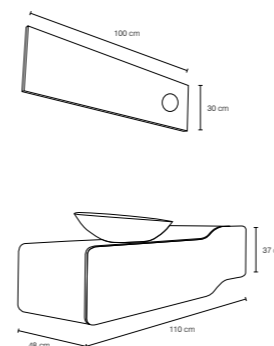

①	RMHERAPRPF (RMHERABRPF)	Móvel Vanity Meuble Badmotel Mueble	Lacado brilho High gloss laquered Laqué brillant Lackiert hochglanz Lacado de alto brillo	MB69/1000	55 Kg 0,3 m³
②	RE60LED	Espelho mirror miroir Spiegel espejo	Com Iluminação LED With Lighting Avec Eclairage Mit Beleuchtung Con Iluminación	MB32/300	6 Kg 0,2 m³
③	RLVBLACK40	Lavatório Wash Basin Lavabo Waschbecken Lavabo	Vidro Glass Verre Glas Vidrio	MB38/350	10 Kg 0,03 m³