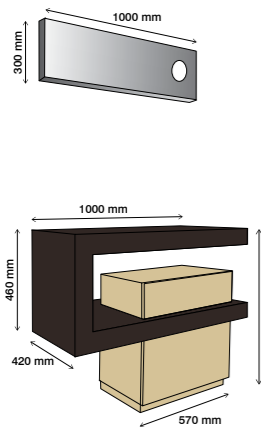

Wengue e Lacado brilho
Wengue and high gloss laquered
Wengue et Laqué brillant
Wengue mit Lackiert hochglanz
Wengue y Lacado de alto brillo

①	GLLA60	Lavatório Wash Basin Lavabo Waschbecken Lavabo	Vidro com tratamento anti calcário Glass with antilimestone treatment Verre avec traitement anticalcaire Glas mit anti-kalk Behandlung Vidrio con tratamiento antical	MB44/400	8,3Kg 0,03m³
②	RMDESIREWEDO	Móvel Vanity Meuble Badmotel Mueble	Lacado brilho high gloss laquered Laqué brillant Lackiert hochglanz Lacado de alto brillo	MB61/850	80Kg 0,4m³
③	REHERALI	Espelho mirror miroir Spiegel espejo		MB06/100	6Kg 0,02m³