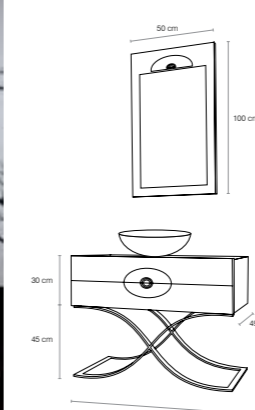

①	RMEROSPR	Móvel Vanity Meuble Badmobilier Mueble	Lacado brilho High gloss laquered Laqué brillant Lackiert hochglanz Lacado de alto brillo	MB73/1200	68 Kg 0,2 m³
②	REEROSPR	Espelho mirror miroir Spiegel espejo	Lacado brilho High gloss laquered Laqué brillant Lackiert hochglanz Lacado de alto brillo	MB56/650	12 Kg 0,03 m³
③	RMPI	Patas (opcional) Legs (optional) Pieds (facultatif) Möbelfüße (opcional) Patas (opcional)	Aço inox Stainless steel acier inoxydable Edelstahl acero inoxidable	MB48/450	37 Kg 0,02 m³
④	RLVSILVER40	Lavatório Wash Basin Lavabo Waschbecken Lavabo	Ø40cm, vidro Glass en Verre aus Glas Vidrio	MB38/350	12 Kg 0,03 m³