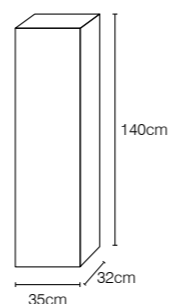

① + ② + ③ PACK 60 cm MB36/333
① + ② + ③ PACK 80 cm MB43/399

60 cm

①	RS2060VEC	Lavatório Wash Basin • Lavabo Waschbecken • Lavabo	MB04/67	8,3Kg 0,1m³
②	RMJOY60B RMJOY60BR	Móvel Vanity • Meuble Badmöbel • Mueble	MB28/263	30Kg 0,2m³
③	RE6080	Espelho mirror • miroir Spiegel • espejo	MB01/29	6Kg 0,02m³
④	RAJOYB	Móvel auxiliar Auxiliar cabinet • Meuble auxiliaire Wandmöbel • Mueble auxiliar	MB24/238	35Kg 0,3m³

80 cm

①	RS2080VEC	Lavatório Wash Basin • Lavabo Waschbecken • Lavabo	MB07/92	8,3Kg 0,15m³
②	RMJOY80B RMJOY80BR	Móvel Vanity • Meuble Badmöbel • Mueble	MB34/312	34Kg 0,25m³
③	RE6080	Espelho mirror • miroir Spiegel • espejo	MB01/29	6Kg 0,3m³
④	RAJOYB	Móvel auxiliar Auxiliar cabinet • Meuble auxiliaire Wandmöbel • Mueble auxiliar	MB24/238	35Kg 0,3m³

① + ② + ③	PACK 60 cm	MB39/359
① + ② + ③	PACK 80 cm	MB47/433

RMVITA60B

RMVITA80BR

NEW

60 cm

①	RS2060VEC	Lavatório Wash Basin • Lavabo Waschbecken • Lavabo	MB04/67	8,3Kg 0,1m³
②	RMVITA60B RMVITA60C RMVITA60BR	Móvel Vanity • Meuble Badmöbel • Mueble	MB23/237	30Kg 0,2m³
③	RE6080	Espelho mirror • miroir Spiegel • espejo	MB01/29	6Kg 0,02m³
④	RAVITAB RAVITAC RAVITABR	Móvel auxiliar Auxiliar cabinet • Meuble auxiliaire Wandmöbel • Mueble auxiliar	MB20/220	35Kg 0,34m³

80 cm

①	RS2080VEC	Lavatório Wash Basin • Lavabo Waschbecken • Lavabo	MB07/92	8,3Kg 0,15m³
②	RMVITA80B RMVITA80C RMVITA80BR	Móvel Vanity • Meuble Badmöbel • Mueble	MB31/278	34Kg 0,25m³
③	RE6080	Espelho mirror • miroir Spiegel • espejo	MB01/29	6Kg 0,02m³
④	RAVITAB RAVITAC RAVITABR	Móvel auxiliar Auxiliar cabinet • Meuble auxiliaire Wandmöbel • Mueble auxiliar	MB20/220	35Kg 0,36m³