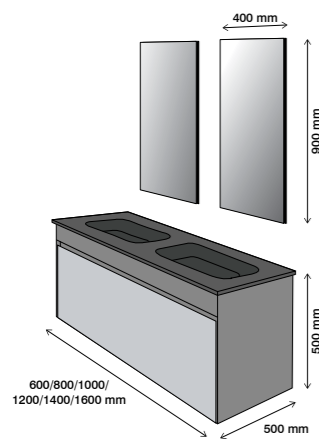

RLV601P		60cm	MB38/350	25 Kg	0,06m³
	RLV801P	Lavatório Vidro lacado	80cm	MB44/400	33 Kg	0,08m³
①	RLV1001P	Wash Basin Laquered Glass	100cm	MB48/450	42 Kg	0,10m³
	RLV1202P	Lavabo Verre laqué	120cm	MB51/500	50 Kg	0,12m³
	RLV1402P	Waschbecken Glas lackiert	140cm	MB53/550	58 Kg	0,14m³
	RLV1602P	Lavabo Vidrio lacado	160cm	MB55/600	66 Kg	0,16m³
	RMESSENCEBE60		60cm	MB46/425	20 Kg	0,15m³
	RMESSENCEBE80	Móvel Lacado brilho	80cm	MB50/475	25 Kg	0,20m³
②	RMESSENCEBE100	Vanity High gloss laquered	100cm	MB52/530	33 Kg	0,25m³
	RMESSENCEBE120	Meuble Laqué brillant	120cm	MB53/550	40 Kg	0,30m³
	RMESSENCEBE140	Badmöbel Lackiert hochglanz	140cm	MB65/900	46 Kg	0,35m³
	RMESSENCEBE160	Mueble Lacado de alto brillo	160cm	MB69/1000	53 Kg	0,40m³
③	REHERALI	Espelho		MB08/100	9Kg	0,23m³
		mirror • miroir				
		Spiegel • espejo