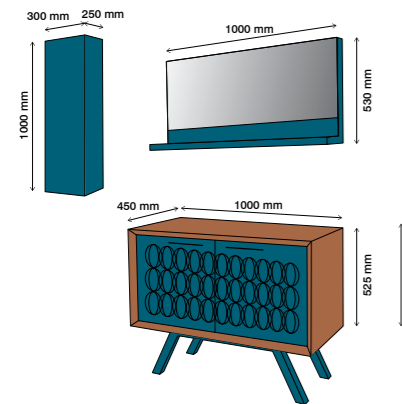

Vintage

mobiliário | bathroom furniture | meubles
badmöbel | muebles de baño

①	COS4242GL	Lavatório Wash Basin Lavabo Waschbecken Lavabo	Pedra Natural - 42x42cm Natural Stone Pierre Naturelle Naturstein Piedra natural	MB44/400	20Kg 0,05m³
②	RMVINTAGENOAZ	Móvel Vanity Meuble Badmobilier Mueble	Lacado brilho high gloss laquered Laqué brillant Lackiert hochglanz Lacado de alto brillo	MB63/880	80Kg 0,4m³
②	RAVINTAGEAUX	Móvel Auxiliar Auxiliary Cabinet Meuble Auxiliaire Badmobilier Auxiliar Mueble Auxiliar	Lacado brilho high gloss laquered Laqué brillant Lackiert hochglanz Lacado de alto brillo	MB32/300	37Kg 0,15m³
④	REVINTAGE	Espelho Mirror Miroir Spiegel Espejo	-	MB35/325	15Kg 0,06m³