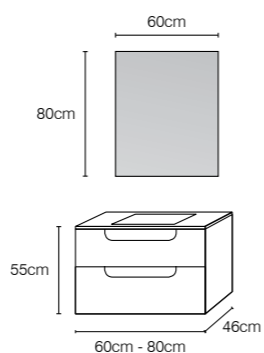

①	RLVQUEEN160 160cm	Lavatório Wash Basin Lavabo Waschbecken Lavabo	Solid Surface	MB68/950	9Kg 0,02m³
②	RMQUEEN160 160cm	Móvel Vanity Meuble Badmobel Mueble	Lacado brilho high gloss laquered Laqué brillant lackiert hochglanz lacado de alto brillo	MB71/1100	48Kg 0,20m³
③	REQUEEN160 160cm	Espelho Mirror Miroir Spiegel Espejo	Iluminação led Led lighting Éclairage led Beleuchtung led Iluminación led	MB58/750	22Kg 0,14m³

RMBLISS80C

60 cm

①	RS2060VE	Lavatório Wash Basin • Lavabo Waschbecken • Lavabo	MB04/67	8,3Kg 0,1m³
②	RMBLISS60B RMBLISS60C	Móvel Vanity • Meuble Badmöbel • Mueble	MB19/218	30Kg 0,2m³
③	REBLISS8060B REBLISS8060C	Espelho mirror • miroir Spiegel • espejo	MB02/48	6Kg 0,02m³
④	RABLISSB RABLISSC	Móvel auxiliar Auxiliar cabinet • Meuble auxiliaire Wandmöbel • Mueble auxiliar	MB14/155	35Kg 0,34m³