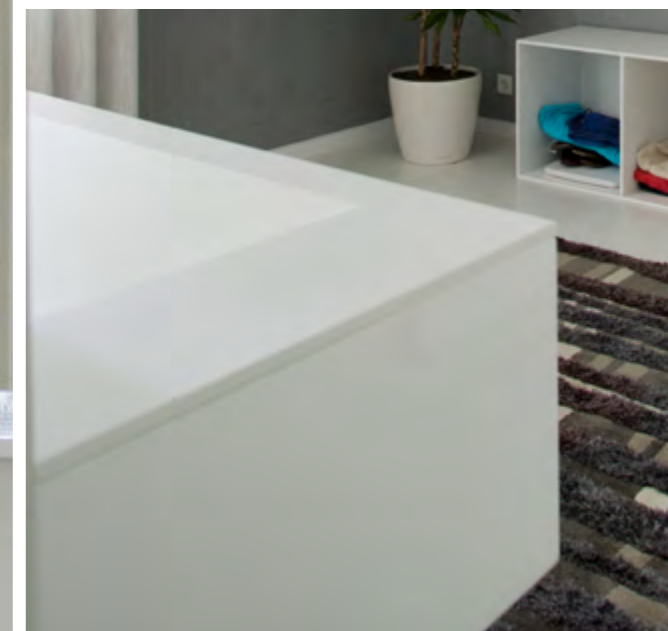

①	RS18050SS	Lavatório 180cm wash basin 180cm lavabo 180cm Waschbecken 180cm lavabo 180cm	Solid Surface	MB68/950	9 Kg 0,02 m ³
②	RMNOBLE180	Móvel 180 Vanity meuble badmobel mueble	Lacado brilho Gloss laquered Laqué brillant Lackierte Glanz Lacado brillo	MB71/1100	48 Kg 0,20 m ³
③	RMBANCADA180	180x48x8cm	Lacado brilho Gloss laquered Laqué brillant Lackierte Glanz Lacado brillo	MB51/500	48 Kg 0,20 m ³
④	RENOBLE180	Espelho Miroir Miroir Spiegel Espejo	Iluminação led Led lighting Éclairage led Beleuchtung led Iluminación led	MB49/460	22 Kg 0,14 m ³