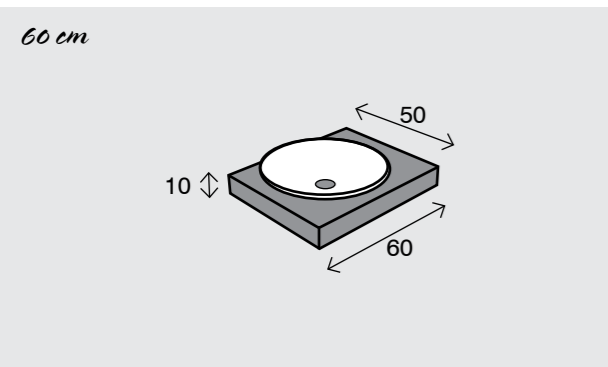

Bancadas

mobiliário | bathroom furniture | meubles
badmöbel | muebles de baño

Outras dimensões - Preço sob consulta
Other dimensions - Price upon request
Autres dimensions - Prix sur demande
Andere Dimensionen - Preis auf Anfrage
Otras dimensiones - Precio a consultar

1 BANCADA SIMPLES | 1 SIMPLE COUNTER | 1 MUEBLE SIMPLE | 1 BADMÖBEL EINFACHE | 1 ENCIMERA SIMPLE

Lacado brilho ou mate • laquered gloss or matt • laqué brillant ou matt • glänzend oder matt lackiert • lacado de alto brillo ó mate

RMBANCADA60 60x50x10cm MB22/235 25kg 0,07m³