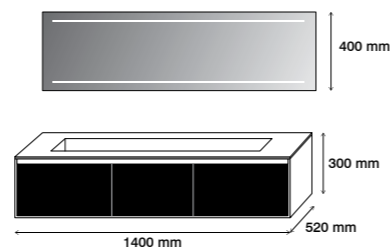

①	RLVKING140 140cm	Lavatório Wash Basin Lavabo Waschbecken Lavabo	Solid Surface	MB67/930	9Kg 0,02m³
②	RMKING140 140cm	Móvel Vanity Meuble Badmobel Mueble	Lacado brilho high gloss laquered Laqué brillant lackiert hochglanz lacado de alto brillo	MB70/1050	48Kg 0,20m³
③	REKING140 140cm	Espelho Mirror Miroir Spiegel Espejo	Iluminação led Led lighting Éclairage led Beleuchtung led Iluminación led	MB49/460	22Kg 0,14m³