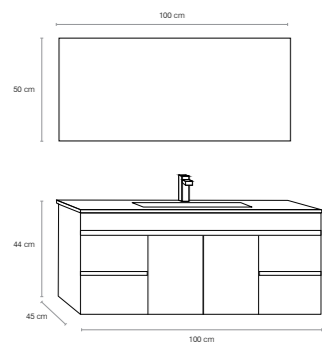

- branco | white
  blanc | weiß | blanco
- wengué
- zermatt
- chamonix