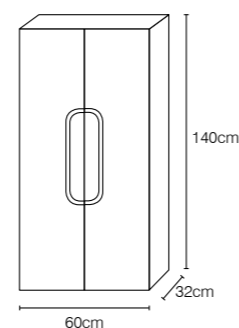

RMBLISS80C

60 cm

①	RS2060VE	Lavatório Wash Basin • Lavabo Waschbecken • Lavabo	MB04/67	8,3Kg 0,1m³
②	RMBLISS60B RMBLISS60C	Móvel Vanity • Meuble Badmöbel • Mueble	MB19/218	30Kg 0,2m³
③	REBLISS8060B REBLISS8060C	Espelho mirror • miroir Spiegel • espejo	MB02/48	6Kg 0,02m³
④	RABLISSB RABLISSC	Móvel auxiliar Auxiliar cabinet • Meuble auxiliaire Wandmöbel • Mueble auxiliar	MB14/155	35Kg 0,34m³

80 cm

①	RS2080VE	Lavatório Wash Basin • Lavabo Waschbecken • Lavabo	MB07/92	8,3Kg 0,15m³
②	RMBLISS80B RMBLISS80C	Móvel Vanity • Meuble Badmöbel • Mueble	MB27/259	34Kg 0,25m³
③	REBLISS8060B REBLISS8060C	Espelho mirror • miroir Spiegel • espejo	MB02/48	6Kg 0,02m³
④	RABLISSB RABLISSC	Móvel auxiliar Auxiliar cabinet • Meuble auxiliaire Wandmöbel • Mueble auxiliar	MB14/155	35Kg 0,36m³