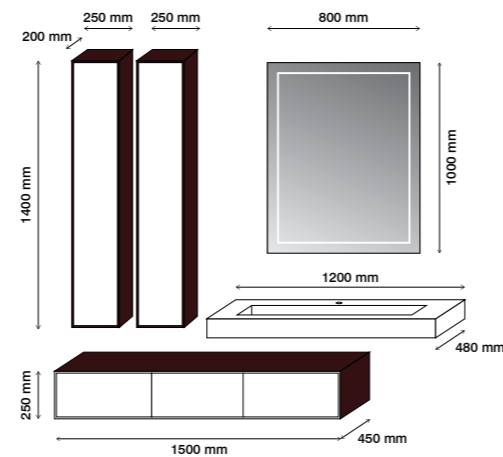

①	RSPW15B	Lavatório Wash Basin Lavabo Waschbecken Lavabo	Composto de pedra Stone composite	MB59/780	15 Kg 0,02 m³
②	RMURBAN	Móvel Vanity Meuble Badmöbel Mueble	Lacado brilho e carvalho Gloss laquered and Oak Laqué brillant et chêne Lackierte Glanz und Eichen Lacado brillo y roble	MB64/890	48 Kg 0,20 m³
③	RACOLURBAN	Móvel Auxiliar Auxiliary Cabinet Meuble Auxiliaire Badmöbel Auxiliary Mueble Auxiliar	Lacado brilho e carvalho Gloss laquered and Oak Laqué brillant et chêne Lackierte Glanz und Eichen Lacado brillo y roble	MB37/340 unit	37 Kg 0,15 m³
④	REURBANDLED	Espelho Mirror Miroir Spiegel Espejo	Iluminação led Led lighting Éclairage led Beleuchtung led Iluminación led	MB32/300	22 Kg 0,14 m³