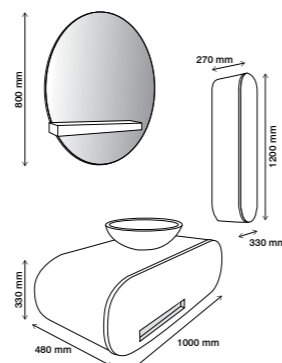

①	SS4014WM Ø40cm	Lavatório Wash Basin Lavabo Waschbecken Lavabo	Pedra Natural Natural Stone Pierre naturelle Naturstein Piedra natural	MB35/325	8,3 Kg 0,06 m³
②	RMMORPHEUBR	Móvel Vanity Meuble Badmobilier Mueble	Lacado brilho Gloss laquered Laqué brillant Hochglanz Lackiert Lacado brillo	MB58/750	48 Kg 0,2 m³
③	ROMORPHEUBR	Móvel Auxiliar Auxiliary Cabinet Meuble Auxiliaire Badmobilier Auxiliar Mueble Auxiliar	Lacado brilho Gloss laquered Laqué brillant Hochglanz Lackiert Lacado brillo	MB55/600	37 Kg 0,15 m³
④	REMORPHEU	Espelho mirror miroir Spiegel espejo	Com Iluminação LED With Lighting Avec Éclairage Mit Beleuchtung Con Iluminación	MB38/350	22 Kg 0,14 m³