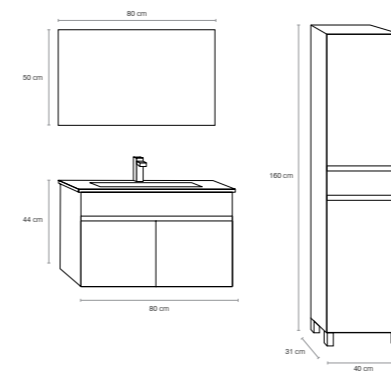

①	RMEFEBESUSW	80 cm	Móvel, lavatório e espelho Vanity, basin and mirror meuble, lavabo et miroir badmöbel, Waschbecken und Spiegel mueble, lavabo y espejo	MB14/155	49 Kg 0,42 m³
②	RMCOLZ	40x160x31cm	Móvel Auxiliar Auxiliary Cabinet Meuble Auxiliaire Badmobilier Auxiliar Mueble Auxiliar	MB14/155	34 Kg 0,2 m³