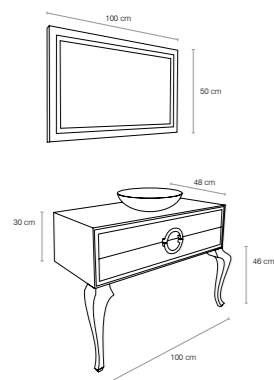

①	RMGAIABR	Móvel Vanity Meuble Badmobilier Mueble	Lacado brilho High gloss laquered Laqué brillant Lackiert hochglanz Lacado de alto brillo	MB77/1500	56 Kg 0,2 m³
②	REGAIABR	Espelho mirror miroir Spiegel espejo	Lacado brilho High gloss laquered Laqué brillant Lackiert hochglanz Lacado de alto brillo	MB56/650	12 Kg 0,03 m³
③	RLVRAIN40	Lavatório Wash Basin Lavabo Waschbecken Lavabo	Ø40cm, vidro Glass Verre Glas Vidrio	MB50/475	12 Kg 0,03 m³