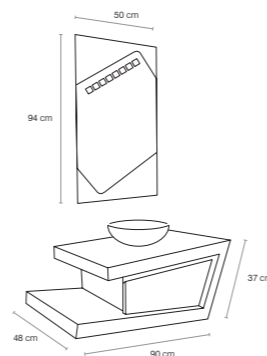

①	RMNIXPR	Móvel Vanity Meuble Badmöbel Mueble	Lacado brilho High gloss laquered Laqué brillant Lackiert hochglanz Lacado de alto brillo	MB68/950	68 Kg 0,6 m³
②	RENIX	Espelho mirror miroir Spiegel espejo		MB09/100	9 Kg 0,03 m³
③	RS218	Lavatório Wash Basin Lavabo Waschbecken Lavabo	Cerâmica Ø 40 x 15 cm Ceramics Ceramique Keramik Cerámica	MB03/55	12 Kg 0,03 m³