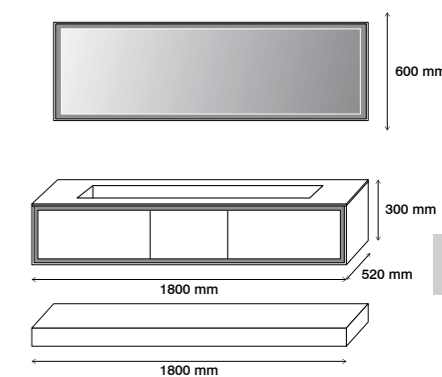

①	RS18050SS	Lavatório 180cm wash basin 180cm lavabo 180cm Waschbecken 180cm lavabo 180cm	Solid Surface	MB68/950	9 Kg 0,02 m ³
②	RMNOBLE180	Móvel 180 Vanity meuble badmobel mueble	Lacado brilho Gloss laquered Laqué brillant Lackierte Glanz Lacado brillo	MB71/1100	48 Kg 0,20 m ³
③	RMBANCADA180	180x48x8cm	Lacado brilho Gloss laquered Laqué brillant Lackierte Glanz Lacado brillo	MB51/500	48 Kg 0,20 m ³
④	RENOBLE180	Espelho Miroir Miroir Spiegel Espejo	Iluminação led Led lighting Éclairage led Beleuchtung led Iluminación led	MB49/460	22 Kg 0,14 m ³