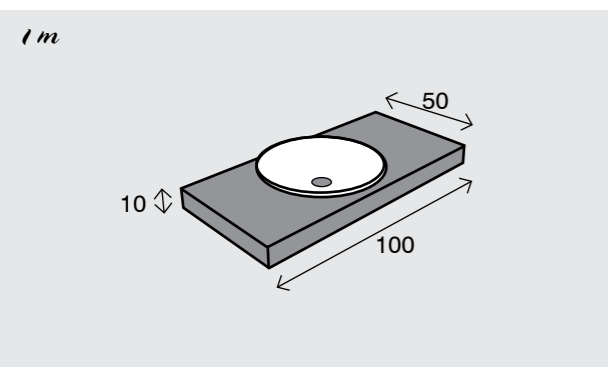

RMBANCADA100 100x50x10cm MB17/200 35kg 0,07m³