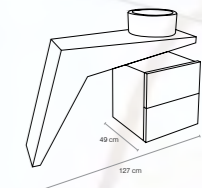

①	RMAFRODITEBR	Móvel Vanity Meuble Badmöbel Mueble	Lacado brilho High gloss laquered Laqué brillant Lackiert hochglanz Lacado de alto brillo	MB56/650	37 Kg 0,2 m³
②	REAFRODITE	Espelho mirror miroir Spiegel espejo	Fluorescente Fluorescent lamp lampe fluorescente Leuchtstofflampe lámpara de fluorescencia	MB30/275	16 Kg 0,02 m³
③	RLVRAIN40	Lavatório Wash Basin Lavabo Waschbecken Lavabo	Vidro Glass Verre Glas Vidrio	MB50/475	5 Kg 0,02 m³

①	RMNIXPR	Móvel Vanity Meuble Badmöbel Mueble	Lacado brilho High gloss laquered Laqué brillant Lackiert hochglanz Lacado de alto brillo	MB68/950	68 Kg 0,6 m³
②	RENIX	Espelho mirror miroir Spiegel espejo		MB09/100	9 Kg 0,03 m³
③	RS218	Lavatório Wash Basin Lavabo Waschbecken Lavabo	Cerâmica Ø 40 x 15 cm Ceramics Ceramique Keramik Cerámica	MB03/55	12 Kg 0,03 m³