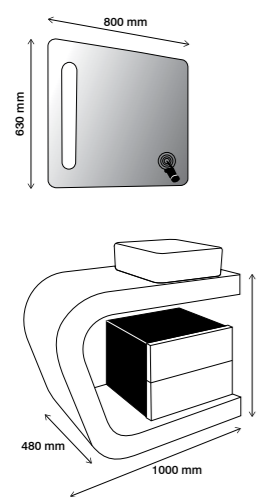

Erebus

mobiliário | bathroom furniture | meubles
badmöbel | muebles de baño

①	RMEREBUS	Móvel Vanity Meuble Badmöbel Mueble	Lacado brilho Gloss laquered Laqué brillant Hochglanz Lackiert Lacado brillo	MB69/1000	72 Kg 0,5 m³
②	REEREBUS	Espelho LED desembaciador, ecrã táctil Mirror LED, demister glass, touchscreen Miroir Led, anti-buée, écran tactile Spiegel Led, kondensschutz, touchscreen Espejo Led, anti-vaho, pantalla táctil		MB32/300	9 Kg 0,03 m³
③	RS291 40x40x13 cm	Lavatório Wash Basin Lavabo Waschbecken Lavabo	Cerâmica Ceramics Ceramique keramic Cerámica	MB05/75	8,3 Kg 0,03 m³
④	RMEREBUSDUO 2m	Móvel Duo Vanity Duo Meuble Duo Badmöbel Duo Mueble Duo	Lacado brilho Gloss laquered Laqué brillant Hochglanz Lackiert Lacado brillo	MB77/1500	72 Kg 0,5 m³
⑤	TOLAV90W	Lavatório Wash Basin Lavabo Waschbecken Lavabo	Cerâmica Ceramics Ceramique keramic Cerámica	MB16/175	16,7 Kg 0,04 m³