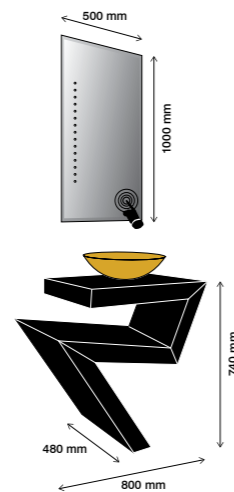

Atena

mobiliário | bathroom furniture | meubles
badmöbel | muebles de baño

SS4014WM - Ø40cm • Lavatório, wash basin, lavabo, Waschbecken, lavabo

RMATENAPF - MB43/780

FF4012CS - Ø40cm • Lavatório, wash basin, lavabo, Waschbecken, lavabo