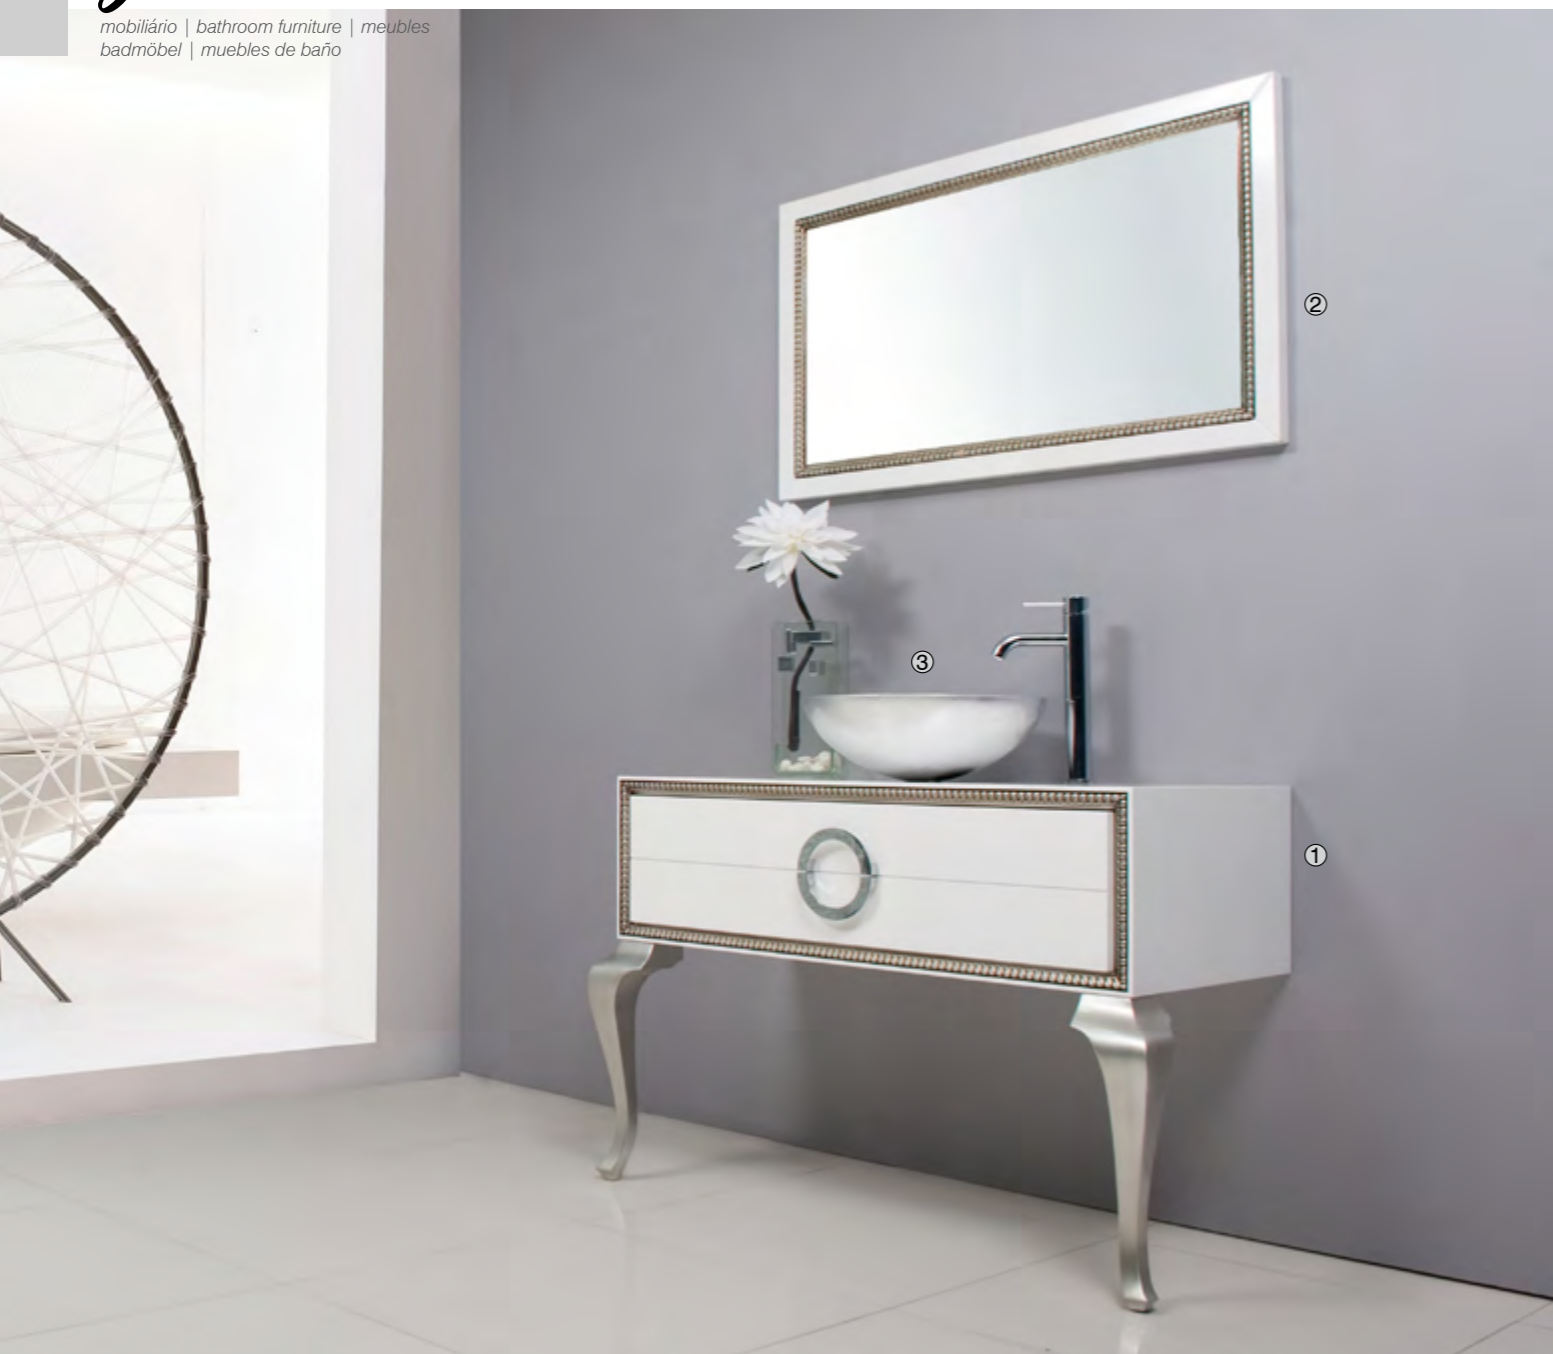

①	RMGAIABR	Móvel Vanity Meuble Badmobilier Mueble	Lacado brilho High gloss laquered Laqué brillant Lackiert hochglanz Lacado de alto brillo	MB77/1500	56 Kg 0,2 m³
②	REGAIABR	Espelho mirror miroir Spiegel espejo	Lacado brilho High gloss laquered Laqué brillant Lackiert hochglanz Lacado de alto brillo	MB56/650	12 Kg 0,03 m³
③	RLVRAIN40	Lavatório Wash Basin Lavabo Waschbecken Lavabo	Ø40cm, vidro Glass Verre Glas Vidrio	MB50/475	12 Kg 0,03 m³