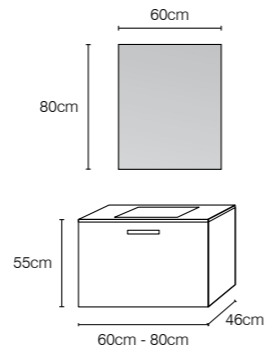

① + ② + ③	PACK 60 cm	MB36/333
① + ② + ③	PACK 80 cm	MB43/399

RMBLISS80B

60 cm

①	RS2060VE	Lavatório Wash Basin • Lavabo Waschbecken • Lavabo	MB04/67	8,3Kg 0,1m³
②	RMBLISS60CP	Móvel Vanity • Meuble Badmobilier • Mueble	MB19/218	30Kg 0,2m³
③	REBLISS8060CP	Espelho mirror • miroir Spiegel • espejo	MB02/48	6Kg 0,02m³
④	RABLISSCP	Móvel auxiliar Auxiliar cabinet • Meuble auxiliaire Wandmöbel • Mueble auxiliar	MB14/155	35Kg 0,34m³

80 cm

①	RS2080VE	Lavatório Wash Basin • Lavabo Waschbecken • Lavabo	MB07/92	8,3Kg 0,15m³
②	RMBLISS80CP	Móvel Vanity • Meuble Badmobilier • Mueble	MB27/259	34Kg 0,25m³
③	REBLISS8060CP	Espelho mirror • miroir Spiegel • espejo	MB02/48	6Kg 0,02m³
④	RABLISSCP	Móvel auxiliar Auxiliar cabinet • Meuble auxiliaire Wandmöbel • Mueble auxiliar	MB14/155	35Kg 0,36m³

① + ② + ③ PACK 60 cm MB36/333
① + ② + ③ PACK 80 cm MB43/399

60 cm

①	RS2060VEC	Lavatório Wash Basin • Lavabo Waschbecken • Lavabo	MB04/67	8,3Kg 0,1m³
②	RMJOY60B RMJOY60BR	Móvel Vanity • Meuble Badmöbel • Mueble	MB28/263	30Kg 0,2m³
③	RE6080	Espelho mirror • miroir Spiegel • espejo	MB01/29	6Kg 0,02m³
④	RAJOYB	Móvel auxiliar Auxiliar cabinet • Meuble auxiliaire Wandmöbel • Mueble auxiliar	MB24/238	35Kg 0,3m³