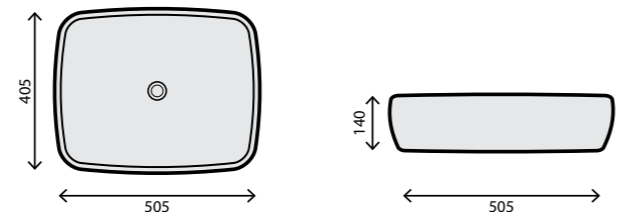

RS7807SW 69 x 42 x 18 cm S22/175 14kg 0,05m<sup>3</sup>

NEW

RS217S SILVER 41,5 x 41,5 x 17 cm S20/150 7kg 0,03m<sup>3</sup>

NEW

RS78104JW 50,5 x 40,5 x 14 cm S18/130 8kg 0,06m<sup>3</sup>

NEW

RS212S SILVER 40 x 40 x 14 cm S20/150 9kg 0,03m<sup>3</sup>

NEW

RS78104SW 50,5 x 40,5 x 14 cm S18/130 8kg 0,06m<sup>3</sup>

NEW

# Lavatórios

lavatórios de cerâmica | ceramic wash basin | vasque en ceramique  
Keramik Washbecken | lavabos de cerâmica

# Break the rules

NEW

RS7151B 51 x 36,5 x 14,5 cm S14/110 8kg 0,03m<sup>3</sup>

NEW

RS78104BW 50,5 x 40,5 x 14 cm S18/130 8kg 0,06m<sup>3</sup>

NEW

RS852BW 55 x 35 x 14 cm S18/130 7kg 0,03m<sup>3</sup>

NEW