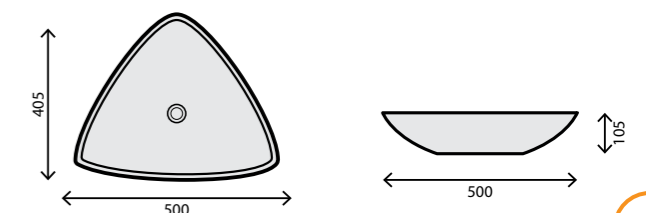

# Lavatórios

lavatórios de cerâmica | ceramic wash basin | vasque en ceramique  
Keramik Washbecken | lavabos de cerámica

**NEW**

RS7921 43 x 43 x 18 cm S04/55 9kg 0,04m<sup>3</sup>

RS0501 56 x 48 x 14,5 cm S01/30 14kg 0,05m<sup>3</sup>

RS1131 50 x 50 x 16 cm S09/80 13kg 0,06m<sup>3</sup>

RS133 54 x 34 x 17 cm S06/67 10kg 0,05m<sup>3</sup>

RS5990 52 x 32 x 14 cm S12/100 8kg 0,04m<sup>3</sup>

RS3050XB 50 x 39 x 5cm S16/120 14kg 0,05m<sup>3</sup>

**NEW**

RS78116 50 x 40,5 x 10,5 cm S07/70 7kg 0,03m<sup>3</sup>

RSD4B 65 x 38 x 13cm S27/250 9 kg 0,02m<sup>3</sup>

RSA8B 52 x 32 x 14cm S23/200 9 kg 0,02m<sup>3</sup>

RSC3RB Ø 40 x 15 cm S26/240 9 kg 0,02m<sup>3</sup>