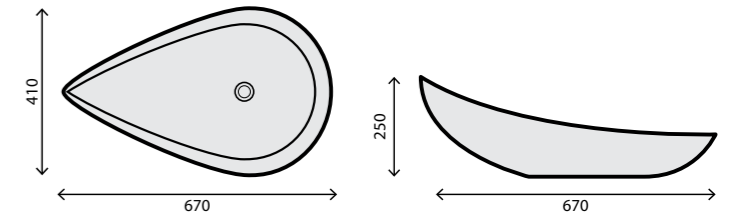

KOMO511BS 67 x 41 x 25 cm **S42/700** 35kg 0,1m³