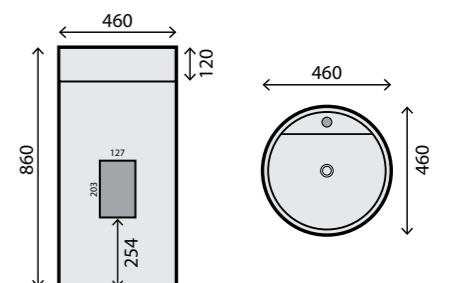

OZ LAOZ 90 x 46 x 16 cm S31/350 30kg 0,2m<sup>3</sup>

Ceramics of Italy

RS5121 121 x 46 x 16 cm S29/285 30kg 0,2m<sup>3</sup>

RS1178 91 x 48,5 x 17,5 cm S18/130 20kg 0,1m<sup>3</sup>

RS1645 Ø 49,5 x 83 cm S42/700 48kg 0,1m<sup>3</sup>

RS0209 90 x 56 x 88 cm S23/200 20kg 0,1m<sup>3</sup>

# Lavatórios

lavatórios cast stone | cast stone wash basin | vasque en cast stone  
cast stone Washbecken | lavabos de cast stone

RSPW07 40 x 40 x 83 cm S45/800 45kg 0,3m<sup>3</sup>

RSPW08 Ø 50 x 83 cm S45/800 45Kg 0,3 m<sup>3</sup>

**NEW**

RSPW57 42 x 42 x 86 cm S45/800 52kg 0,3m<sup>3</sup>

**NEW**

RSPW58 Ø 46 x 86 cm S45/800 45kg 0,3m<sup>3</sup>

gloss

gloss

gloss

gloss