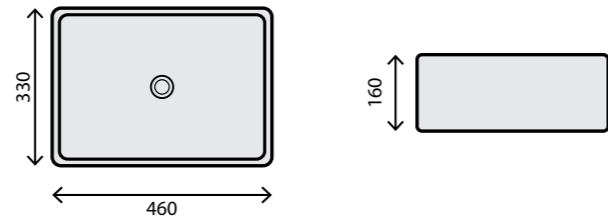

Lavatórios

lavatórios de cerâmica | ceramic wash basin | vasque en ceramique
Keramik Washbecken | lavabos de cerámica

NEW

RS7072 46 x 33 x 16 cm S08/75 8kg 0,03m³