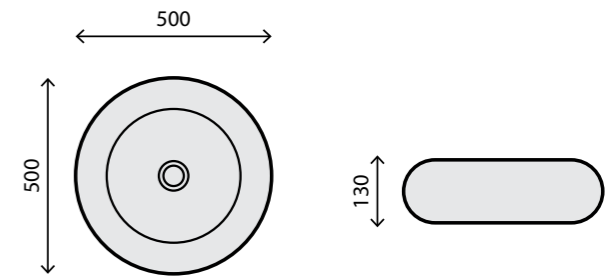

NEW

RS78106 42,5 x 42,5 x 14,5 cm S06/67 10kg 0,06m<sup>3</sup>

# Lavatórios

lavatórios de cerâmica | ceramic wash basin | vasque en ceramique  
Keramik Washbecken | lavabos de cerâmica

# Lavatórios

lavatórios de cerâmica | ceramic wash basin | vasque en ceramique  
Keramik Washbecken | lavabos de cerâmica

RS215 41,5 x 41,5 x 15 cm S04/55 10kg 0,03m<sup>3</sup>

RS78015 53 x 41,5 x 13 cm S06/67 10kg 0,03m<sup>3</sup>