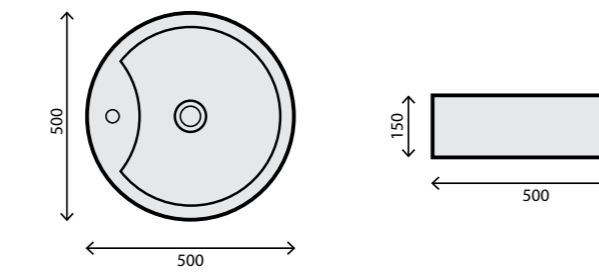

# Lavatórios

lavatórios de cerâmica | ceramic wash basin | vasque en ceramique  
Keramik Washbecken | lavabos de cerâmica

RS215 41,5 x 41,5 x 15 cm S04/55 10kg 0,03m<sup>3</sup>

RS78015 53 x 41,5 x 13 cm S06/67 10kg 0,03m<sup>3</sup>

NEW

RS218 40,5 x 40,5 x 15 cm S04/55 13kg 0,07m<sup>3</sup>

NEW

RS223 50 x 50 x 13 cm S06/67 10kg 0,03m<sup>3</sup>

RS1537 50 x 50 x 15 cm S02/45 13kg 0,06m<sup>3</sup>

RS202 42 x 42 x 16 cm S04/55 11kg 0,06m<sup>3</sup>