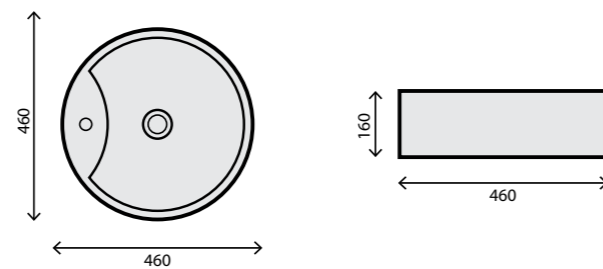

RS7026 46 x 46 x 16 cm S05/60 13kg 0,06m³