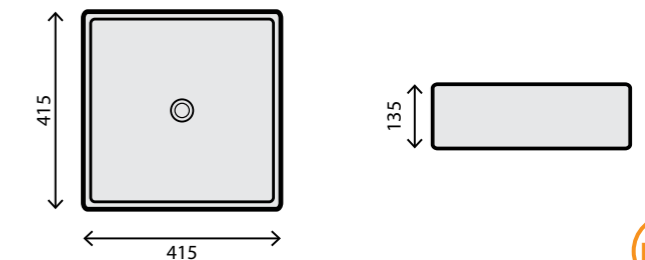

# Lavatórios

lavatórios de cerâmica | ceramic wash basin | vasque en ceramique  
Keramik Washbecken | lavabos de cerámica

**NEW**

RS7072 46 x 33 x 16 cm S08/75 8kg 0,03m<sup>3</sup>

**NEW**

RS0144E408X 60 x 38 x 10 cm S08/75 8kg 0,03m<sup>3</sup>

**NEW**

RS406A 69 x 40 x 14 cm S11/92 14kg 0,06m<sup>3</sup>

**NEW**

RS287 42,5 x 42,5 x 12 cm S04/55 8kg 0,03m<sup>3</sup>

**NEW**

RS411 41 x 41 x 15,5 cm S08/75 10kg 0,04m<sup>3</sup>

**NEW**

R7050D 41,5 x 41,5 x 13,5 cm S08/75 10kg 0,03m<sup>3</sup>