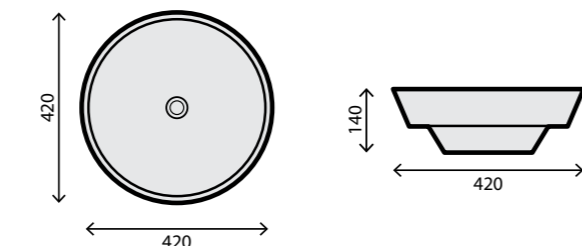

RWT4214WM Ø 42 x 14 cm S30/325 15kg 0,03m³