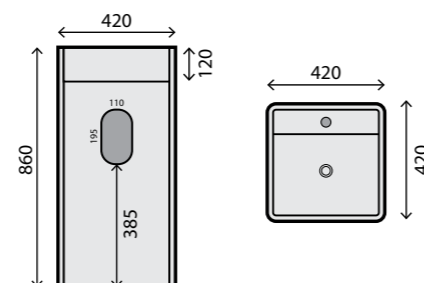

OZ LAOZ 90 x 46 x 16 cm S31/350 30kg 0,2m<sup>3</sup>

Ceramics of Italy

RS5121 121 x 46 x 16 cm S29/285 30kg 0,2m<sup>3</sup>

RS1178 91 x 48,5 x 17,5 cm S18/130 20kg 0,1m<sup>3</sup>

RS1645 Ø 49,5 x 83 cm S42/700 48kg 0,1m<sup>3</sup>

RS0209 90 x 56 x 88 cm S23/200 20kg 0,1m<sup>3</sup>

# Lavatórios

lavatórios cast stone | cast stone wash basin | vasque en cast stone  
cast stone Washbecken | lavabos de cast stone

RSPW07 40 x 40 x 83 cm S45/800 45kg 0,3m<sup>3</sup>

RSPW08 Ø 50 x 83 cm S45/800 45Kg 0,3 m<sup>3</sup>

**NEW**

RSPW57 42 x 42 x 86 cm S45/800 52kg 0,3m<sup>3</sup>

**NEW**

RSPW58 Ø 46 x 86 cm S45/800 45kg 0,3m<sup>3</sup>

gloss

gloss

gloss

gloss