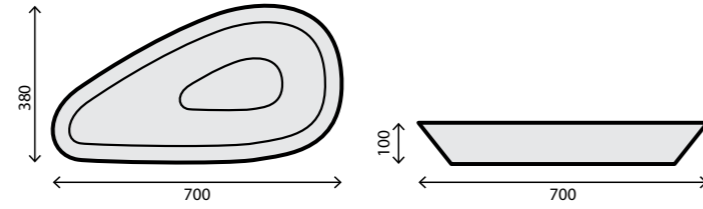

Lavatórios

pedra natural | natural stone | pierre naturelle
naturstein | piedra natural

ERA7038GL 70 x 38 x 10 cm S42/700 38kg 0,04m³