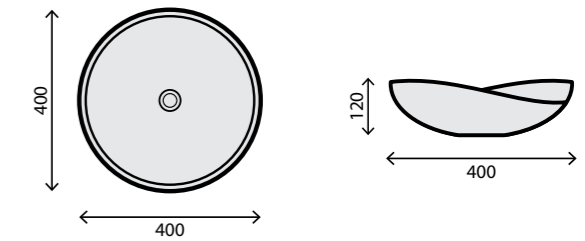

# Lavatórios

pedra natural | natural stone | pierre naturelle  
naturstein | piedra natural

SS4014WM Ø 40 x 14 cm S30/325 13kg 0,03m<sup>3</sup>

FF4012WM Ø 40 x 12 cm S27/250 9,3kg 0,03m<sup>3</sup>

NEW

SS4014BM Ø 40 x 14 cm S30/325 13kg 0,03m<sup>3</sup>