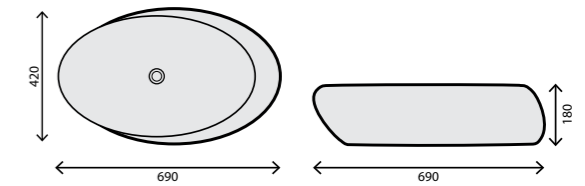

# Break the rules

RS263G GOLD 48 x 37 x 13 cm S20/150 10kg 0,03m<sup>3</sup>

NEW

RS7807JW 69 x 42 x 18 cm S22/175 14kg 0,05m<sup>3</sup>

NEW

RS263S SILVER 60 x 40 x 14,5 cm S23/150 10kg 0,03m<sup>3</sup>

NEW

RS7807SW 69 x 42 x 18 cm S22/175 14kg 0,05m<sup>3</sup>

NEW

RS217S SILVER 41,5 x 41,5 x 17 cm S20/150 7kg 0,03m<sup>3</sup>

NEW

RS78104JW 50,5 x 40,5 x 14 cm S18/130 8kg 0,06m<sup>3</sup>

NEW

RS212S SILVER 40 x 40 x 14 cm S20/150 9kg 0,03m<sup>3</sup>

NEW

RS78104SW 50,5 x 40,5 x 14 cm S18/130 8kg 0,06m<sup>3</sup>

NEW