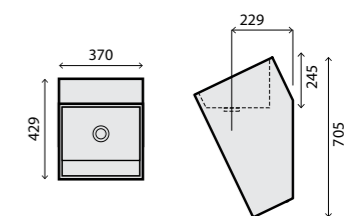

**NEW**

RSPW57 42 x 42 x 86 cm S45/800 52kg 0,3m<sup>3</sup>

**NEW**

RSPW58 Ø 46 x 86 cm S45/800 45kg 0,3m<sup>3</sup>

gloss

gloss

gloss

gloss

# Lavatórios

RSPW32 100 x 47 x 89 cm S49/1100 75kg 0,6m<sup>3</sup>

RSPW22 S40/600 35kg 0,3m<sup>3</sup>

RSK7B 100 x 48 x 40 cm S39/550 40 kg 1,2m<sup>3</sup>

RSPW23 S41/650 40kg 0,3m<sup>3</sup>