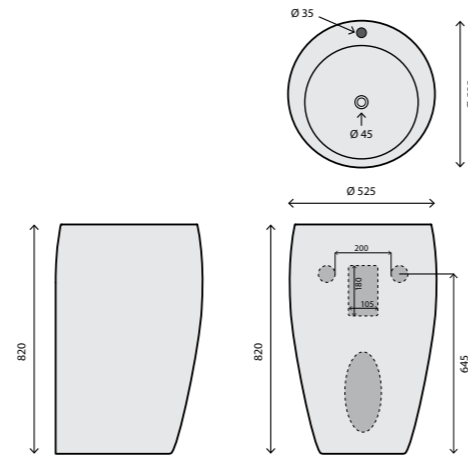

|           |                  |         |      |                    |
|-----------|------------------|---------|------|--------------------|
| RS2060VE  | 60 x 46 x 13 cm  | S06/67  | 14kg | 0,06m <sup>3</sup> |
| RS2080VE  | 80 x 46 x 13 cm  | S11/92  | 16kg | 0,08m <sup>3</sup> |
| RS20100VE | 100 x 46 x 13 cm | S18/130 | 18kg | 0,09m <sup>3</sup> |

60cm, 80cm, 100cm

|         |                  |         |      |                    |
|---------|------------------|---------|------|--------------------|
| RS9060D | 60 x 46 x 18 cm  | S08/75  | 14kg | 0,06m <sup>3</sup> |
| RS9075D | 75 x 46 x 18 cm  | S09/80  | 16kg | 0,08m <sup>3</sup> |
| RS9080D | 80 x 46 x 18 cm  | S11/92  | 17kg | 0,08m <sup>3</sup> |
| RS9090D | 90 x 46 x 18 cm  | S15/115 | 21kg | 0,1m <sup>3</sup>  |
| RS9100D | 100 x 46 x 18 cm | S17/125 | 23kg | 0,12m <sup>3</sup> |
| RS9120D | 120 x 46 x 18 cm | S18/130 | 28kg | 0,12m <sup>3</sup> |

OZ LAOZ 90 x 46 x 16 cm S31/350 30kg 0,2m<sup>3</sup>

Ceramics of Italy

RS5121 121 x 46 x 16 cm S29/285 30kg 0,2m<sup>3</sup>

RS1178 91 x 48,5 x 17,5 cm S18/130 20kg 0,1m<sup>3</sup>

# Lavatórios

lavatórios de cerâmica | ceramic wash basin | vasque en ceramique  
Keramik Washbecken | lavabos de cerâmica

RS0001 Ø 52,5 x 82 cm S42/700 48kg 0,1m<sup>3</sup>

RS1751 60,5 x 52,5 x 85 cm S42/700 48kg 0,3m<sup>3</sup>