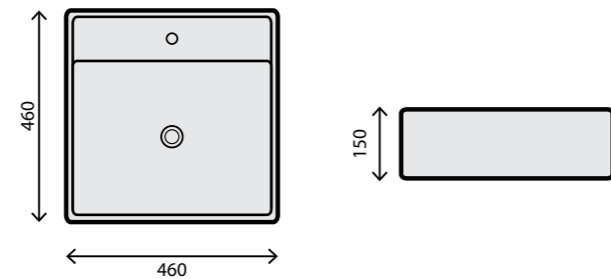

# Lavatórios

lavatórios de cerâmica | ceramic wash basin | vasque en ceramique  
Keramik Washbecken | lavabos de cerâmica

RS7084C 43 x 45 x 14 cm S07/70 14kg 0,04m<sup>3</sup>

RS266 53 x 36 x 12 cm S08/75 13kg 0,06m<sup>3</sup>

NEW

RS7063A 46 x 46 x 15cm S08/75 12kg 0,05m<sup>3</sup>

NEW

RS7063D 45 x 42 x 10 cm S10/85 10kg 0,03m<sup>3</sup>

NEW

RS9048AB 53 x 32 x 14 cm S08/75 11kg 0,03m<sup>3</sup>

RS275 54 x 40 x 11 cm S10/85 13kg 0,06m<sup>3</sup>