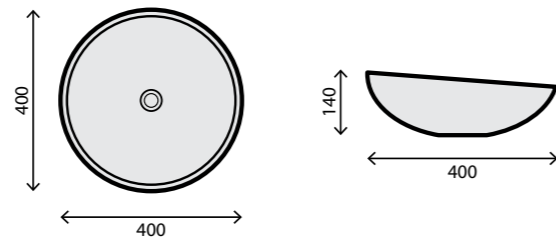

# Lavatórios

pedra natural | natural stone | pierre naturelle  
naturstein | piedra natural

SS4014WM Ø 40 x 14 cm S30/325 13kg 0,03m<sup>3</sup>

FF4012WM Ø 40 x 12 cm S27/250 9,3kg 0,03m<sup>3</sup>

NEW

SS4014BM Ø 40 x 14 cm S30/325 13kg 0,03m<sup>3</sup>