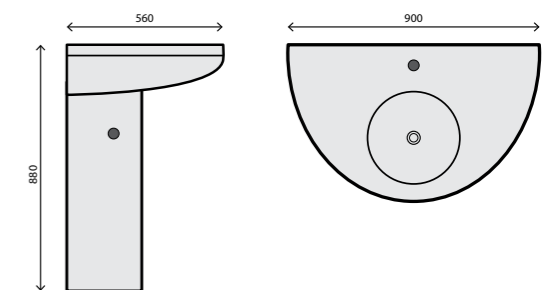

RS0209 90 x 56 x 88 cm S23/200 20kg 0,1m³