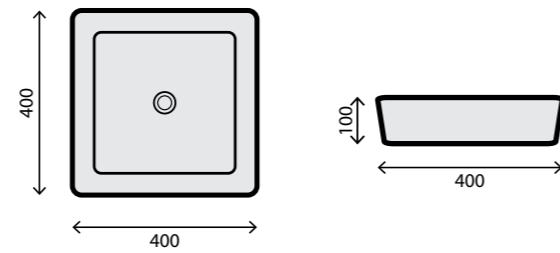

IJA4010BS 40 x 40 x 10 cm **S31/350** 13kg 0,05m³

NEW