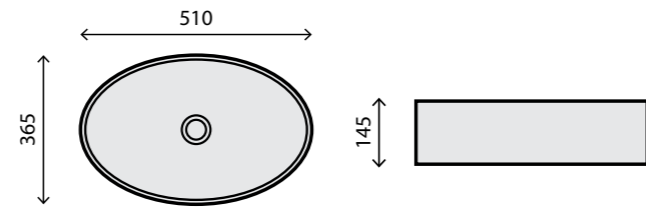

Break the rules

NEW

RS7151B 51 x 36,5 x 14,5 cm S14/110 8kg 0,03m³