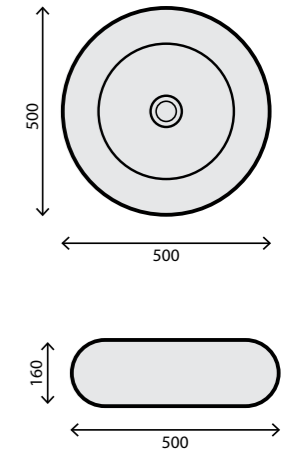

RS0398 50 x 47 x 16 cm S08/75 13kg 0,04m<sup>3</sup>

RS9045C 46 x 33 x 12,5 cm S05/60 9kg 0,03m<sup>3</sup>

NEW

# Lavatórios

lavatórios de cerâmica | ceramic wash basin | vasque en ceramique  
Keramik Washbecken | lavabos de cerámica

**NEW**

RS7921 43 x 43 x 18 cm S04/55 9kg 0,04m<sup>3</sup>

RS0501 56 x 48 x 14,5 cm S01/30 14kg 0,05m<sup>3</sup>

RS1131 50 x 50 x 16 cm S09/80 13kg 0,06m<sup>3</sup>

RS133 54 x 34 x 17 cm S06/67 10kg 0,05m<sup>3</sup>

RS5990 52 x 32 x 14 cm S12/100 8kg 0,04m<sup>3</sup>

RS3050XB 50 x 39 x 5cm S16/120 14kg 0,05m<sup>3</sup>