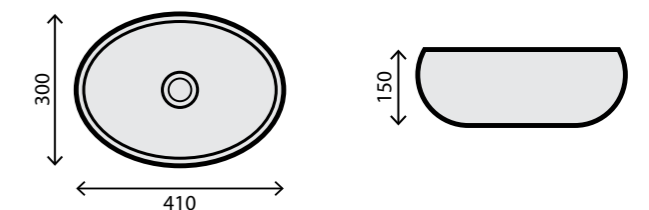

# Lavatórios

lavatórios de cerâmica | ceramic wash basin | vasque en ceramique  
Keramik Washbecken | lavabos de cerâmica

RS0389 44 x 44 x 17 cm S04/55 10kg 0,03m<sup>3</sup>

RS0926 42,5 x 42,5 x 17,5 cm S07/70 13Kg 0,03m<sup>3</sup>

RS7167 59 x 39 x 21 cm S07/70 13kg 0,07m<sup>3</sup>

RS7026 46 x 46 x 16 cm S05/60 13kg 0,06m<sup>3</sup>

RS239 55,5 x 34,5 x 14 cm S07/70 11kg 0,06m<sup>3</sup>

RS253 60 x 40 x 14,5 cm S05/60 10kg 0,06m<sup>3</sup>