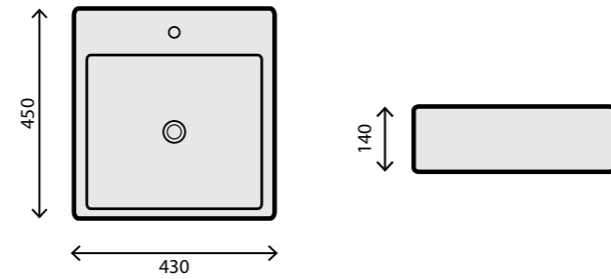

**NEW**

RS1159 39 x 39 x 16 cm S10/85 13kg 0,04m<sup>3</sup>

**NEW**

RS291 38 x 38 x 13,5 cm S04/55 9kg 0,03m<sup>3</sup>

# Lavatórios

lavatórios de cerâmica | ceramic wash basin | vasque en ceramique  
Keramik Washbecken | lavabos de cerâmica

RS7084C 43 x 45 x 14 cm S07/70 14kg 0,04m<sup>3</sup>

RS266 53 x 36 x 12 cm S08/75 13kg 0,06m<sup>3</sup>