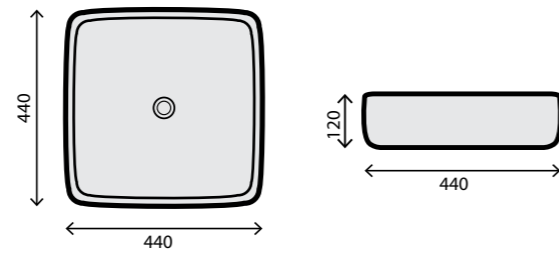

RUB4412GL 44 x 44 x 12 cm S31/350 13kg 0,03m³

NEW