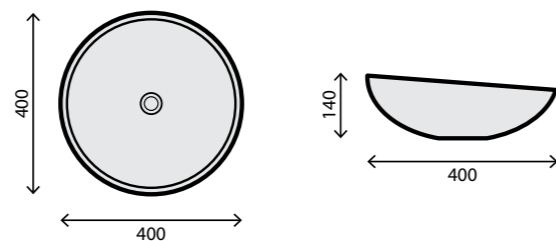

SS4014GL Ø 40 x 14 cm S30/325 13kg 0,03m³