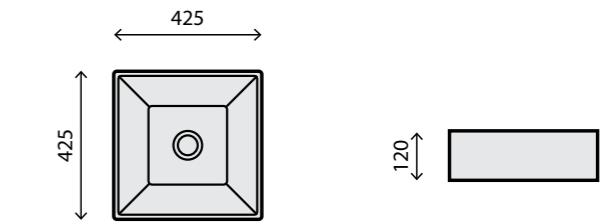

NEW

RS287 42,5 x 42,5 x 12 cm S04/55 8kg 0,03m³