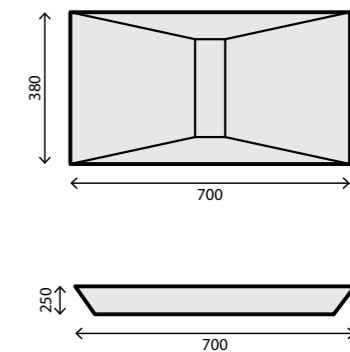

NEW

RS78104SW 50,5 x 40,5 x 14 cm S18/130 8kg 0,06m<sup>3</sup>

NEW

NEW

RS78106 42,5 x 42,5 x 14,5 cm S06/67 10kg 0,06m<sup>3</sup>

FF4012BM Ø 40 x 12 cm S27/250 9,3kg 0,03m<sup>3</sup>

SS4014GL Ø 40 x 14 cm S30/325 13kg 0,03m<sup>3</sup>

FF4012CS Ø 40 x 12 cm S27/250 9,3kg 0,03m<sup>3</sup>

RWT4214WM Ø 42 x 14 cm S30/325 15kg 0,03m<sup>3</sup>

VS7038BS 70 x 38 x 7 cm S37/475 9kg 0,04m<sup>3</sup>