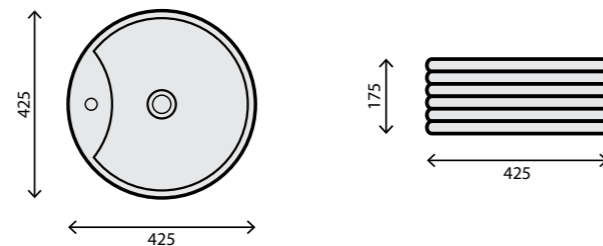

RS0926 42,5 x 42,5 x 17,5 cm S07/70 13Kg 0,03m³