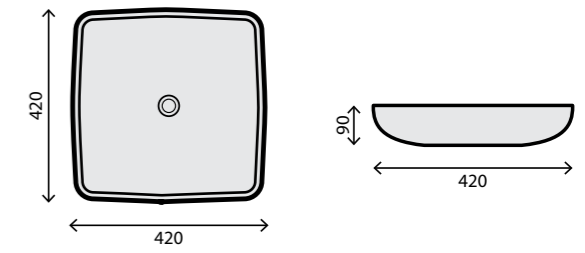

COS4242WM 42 x 42 x 9 cm S34/400 13kg 0,05m³

NEW