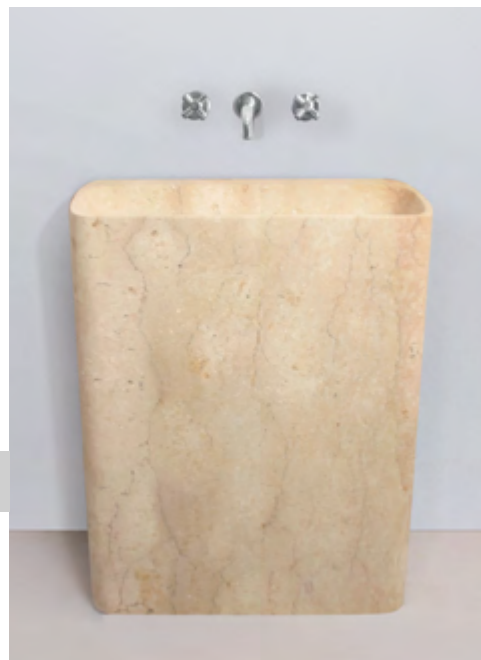

COZIGL 90 x 59 x 40 cm S51/2700 210kg 0,42m³

NJOYGL 85 x 70 x 38 cm S51/2700 220kg 0,44m³