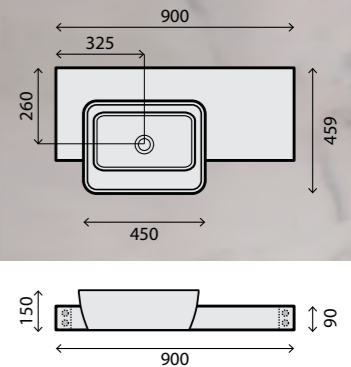

Lavatórios

lavatórios cast stone | cast stone wash basin | vasque en cast stone
cast stone Washbecken | lavabos de cast stone

gloss

NEW

gloss

NEW

NEW