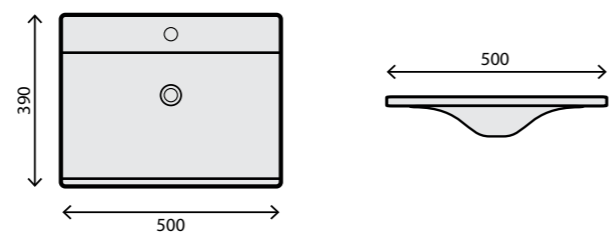

RS0398 50 x 47 x 16 cm S08/75 13kg 0,04m<sup>3</sup>

RS9045C 46 x 33 x 12,5 cm S05/60 9kg 0,03m<sup>3</sup>

NEW

# Lavatórios

lavatórios de cerâmica | ceramic wash basin | vasque en ceramique  
Keramik Washbecken | lavabos de cerámica

**NEW**

RS7921 43 x 43 x 18 cm S04/55 9kg 0,04m<sup>3</sup>

RS0501 56 x 48 x 14,5 cm S01/30 14kg 0,05m<sup>3</sup>

RS1131 50 x 50 x 16 cm S09/80 13kg 0,06m<sup>3</sup>

RS133 54 x 34 x 17 cm S06/67 10kg 0,05m<sup>3</sup>

RS5990 52 x 32 x 14 cm S12/100 8kg 0,04m<sup>3</sup>

RS3050XB 50 x 39 x 5cm S16/120 14kg 0,05m<sup>3</sup>