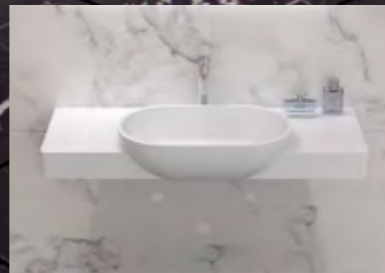

# Lavatórios

lavatórios cast stone | cast stone wash basin | vasque en cast stone  
cast stone Washbecken | lavabos de cast stone

gloss

NEW

RSK1B 100 x 45,9 x 15 cm S43/750 25kg 0,2m<sup>3</sup>

RSFS02P  
Estrutura cromada  
Chrome structure  
Structure Chrome  
Chrome-Struktur  
Estructura de cromo  
S28/275 15kg 0,2m<sup>3</sup>

gloss

NEW

RSPK3B 90 x 45,9 x 15 cm S43/750 25kg 0,2m<sup>3</sup>

RSC5B 80 x 40 x 16 cm S33/380 27kg 0,15m<sup>3</sup>

NEW