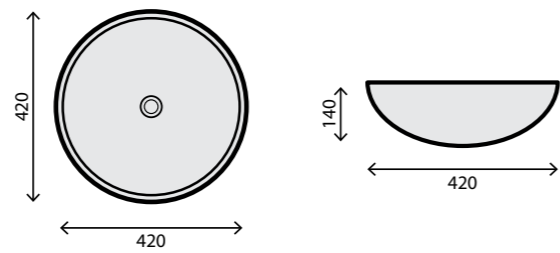

RSLVPR Ø 42 x 14 cm S12/100 8 kg 0,02m³