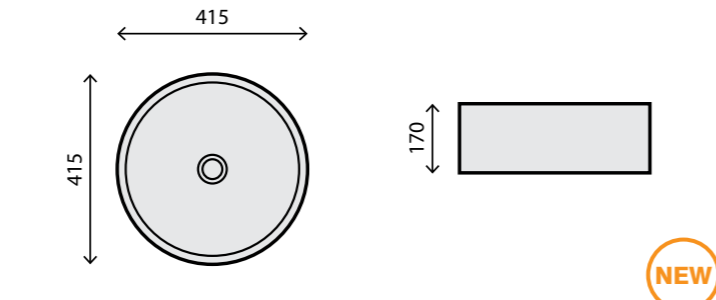

# Break the rules

RS263G GOLD 48 x 37 x 13 cm S20/150 10kg 0,03m<sup>3</sup>

NEW

RS7807JW 69 x 42 x 18 cm S22/175 14kg 0,05m<sup>3</sup>

NEW

RS263S SILVER 60 x 40 x 14,5 cm S23/150 10kg 0,03m<sup>3</sup>

NEW

RS7807SW 69 x 42 x 18 cm S22/175 14kg 0,05m<sup>3</sup>

NEW

RS217S SILVER 41,5 x 41,5 x 17 cm S20/150 7kg 0,03m<sup>3</sup>

NEW

RS78104JW 50,5 x 40,5 x 14 cm S18/130 8kg 0,06m<sup>3</sup>

NEW

RS212S SILVER 40 x 40 x 14 cm S20/150 9kg 0,03m<sup>3</sup>