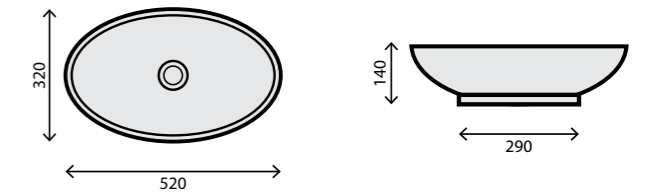

RS0398 50 x 47 x 16 cm S08/75 13kg 0,04m<sup>3</sup>

RS9045C 46 x 33 x 12,5 cm S05/60 9kg 0,03m<sup>3</sup>

NEW

# Lavatórios

lavatórios de cerâmica | ceramic wash basin | vasque en ceramique  
Keramik Washbecken | lavabos de cerámica

**NEW**

RS7921 43 x 43 x 18 cm S04/55 9kg 0,04m<sup>3</sup>

RS0501 56 x 48 x 14,5 cm S01/30 14kg 0,05m<sup>3</sup>

RS1131 50 x 50 x 16 cm S09/80 13kg 0,06m<sup>3</sup>

RS133 54 x 34 x 17 cm S06/67 10kg 0,05m<sup>3</sup>

RS5990 52 x 32 x 14 cm S12/100 8kg 0,04m<sup>3</sup>

RS3050XB 50 x 39 x 5cm S16/120 14kg 0,05m<sup>3</sup>