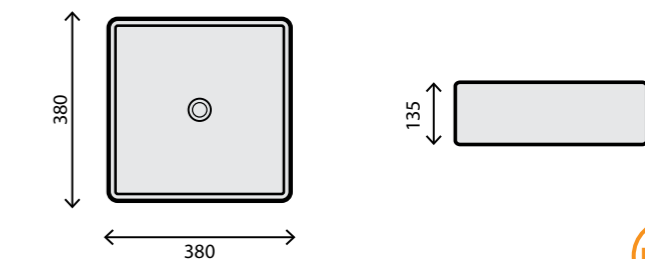

NEW

RS291 38 x 38 x 13,5 cm S04/55 9kg 0,03m³