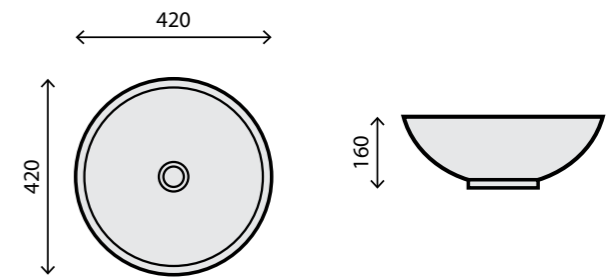

RS202 42 x 42 x 16 cm S04/55 11kg 0,06m³