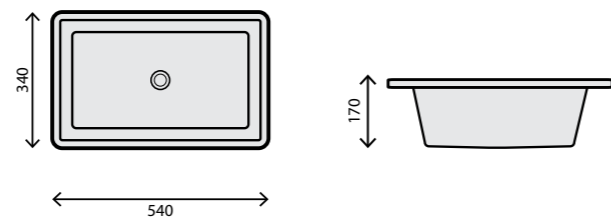

RS133 54 x 34 x 17 cm S06/67 10kg 0,05m³