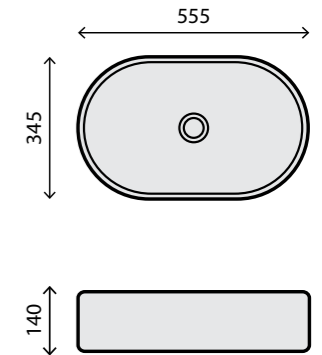

# Lavatórios

lavatórios de cerâmica | ceramic wash basin | vasque en ceramique  
Keramik Washbecken | lavabos de cerâmica

RS215 41,5 x 41,5 x 15 cm S04/55 10kg 0,03m<sup>3</sup>

RS78015 53 x 41,5 x 13 cm S06/67 10kg 0,03m<sup>3</sup>

RS7001 50,5 x 39,5 x 16 cm S21/165 14kg 0,06m<sup>3</sup>

RS301 40 x 40 x 17 cm S04/55 7kg 0,04m<sup>3</sup>

# Lavatórios

lavatórios de cerâmica | ceramic wash basin | vasque en ceramique  
Keramik Washbecken | lavabos de cerâmica

RS0389 44 x 44 x 17 cm S04/55 10kg 0,03m<sup>3</sup>

RS0926 42,5 x 42,5 x 17,5 cm S07/70 13Kg 0,03m<sup>3</sup>

RS7167 59 x 39 x 21 cm S07/70 13kg 0,07m<sup>3</sup>

RS7026 46 x 46 x 16 cm S05/60 13kg 0,06m<sup>3</sup>

RS239 55,5 x 34,5 x 14 cm S07/70 11kg 0,06m<sup>3</sup>

RS253 60 x 40 x 14,5 cm S05/60 10kg 0,06m<sup>3</sup>