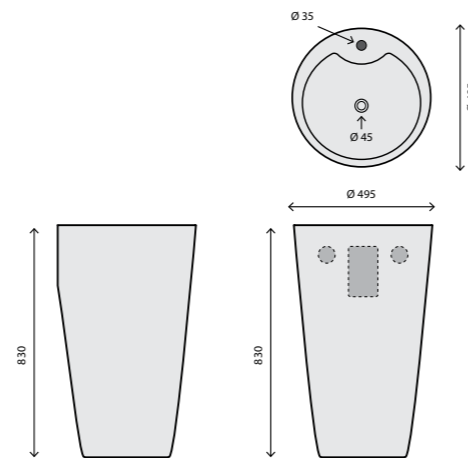

60cm, 80cm, 100cm

|         |                  |         |      |                    |
|---------|------------------|---------|------|--------------------|
| RS9060D | 60 x 46 x 18 cm  | S08/75  | 14kg | 0,06m <sup>3</sup> |
| RS9075D | 75 x 46 x 18 cm  | S09/80  | 16kg | 0,08m <sup>3</sup> |
| RS9080D | 80 x 46 x 18 cm  | S11/92  | 17kg | 0,08m <sup>3</sup> |
| RS9090D | 90 x 46 x 18 cm  | S15/115 | 21kg | 0,1m <sup>3</sup>  |
| RS9100D | 100 x 46 x 18 cm | S17/125 | 23kg | 0,12m <sup>3</sup> |
| RS9120D | 120 x 46 x 18 cm | S18/130 | 28kg | 0,12m <sup>3</sup> |

OZ LAOZ 90 x 46 x 16 cm S31/350 30kg 0,2m<sup>3</sup>

Ceramics of Italy

RS5121 121 x 46 x 16 cm S29/285 30kg 0,2m<sup>3</sup>

RS1178 91 x 48,5 x 17,5 cm S18/130 20kg 0,1m<sup>3</sup>

# Lavatórios

lavatórios de cerâmica | ceramic wash basin | vasque en ceramique  
Keramik Washbecken | lavabos de cerâmica

RS0001 Ø 52,5 x 82 cm S42/700 48kg 0,1m<sup>3</sup>

RS1751 60,5 x 52,5 x 85 cm S42/700 48kg 0,3m<sup>3</sup>

RS1645 Ø 49,5 x 83 cm S42/700 48kg 0,1m<sup>3</sup>

RS0209 90 x 56 x 88 cm S23/200 20kg 0,1m<sup>3</sup>