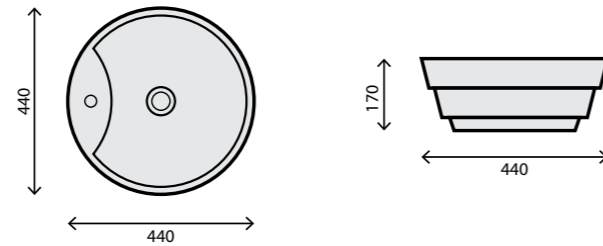

Lavatórios

lavatórios de cerâmica | ceramic wash basin | vasque en ceramique
Keramik Washbecken | lavabos de cerâmica

RS0389 44 x 44 x 17 cm S04/55 10kg 0,03m³