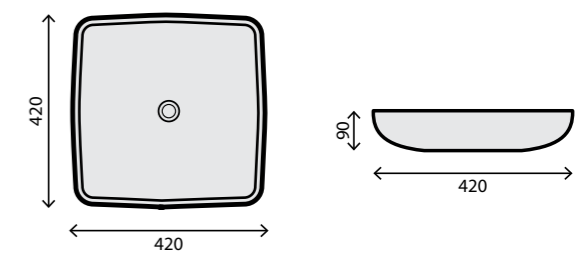

COS4242BS 42 x 42 x 9 cm S34/400 13kg 0,05m³