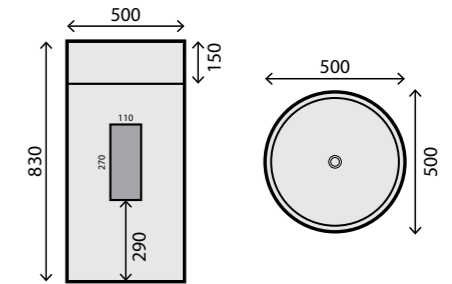

60cm, 80cm, 100cm

|         |                  |         |      |                    |
|---------|------------------|---------|------|--------------------|
| RS9060D | 60 x 46 x 18 cm  | S08/75  | 14kg | 0,06m <sup>3</sup> |
| RS9075D | 75 x 46 x 18 cm  | S09/80  | 16kg | 0,08m <sup>3</sup> |
| RS9080D | 80 x 46 x 18 cm  | S11/92  | 17kg | 0,08m <sup>3</sup> |
| RS9090D | 90 x 46 x 18 cm  | S15/115 | 21kg | 0,1m <sup>3</sup>  |
| RS9100D | 100 x 46 x 18 cm | S17/125 | 23kg | 0,12m <sup>3</sup> |
| RS9120D | 120 x 46 x 18 cm | S18/130 | 28kg | 0,12m <sup>3</sup> |

OZ LAOZ 90 x 46 x 16 cm S31/350 30kg 0,2m<sup>3</sup>

Ceramics of Italy

RS5121 121 x 46 x 16 cm S29/285 30kg 0,2m<sup>3</sup>

RS1178 91 x 48,5 x 17,5 cm S18/130 20kg 0,1m<sup>3</sup>

RS1645 Ø 49,5 x 83 cm S42/700 48kg 0,1m<sup>3</sup>

RS0209 90 x 56 x 88 cm S23/200 20kg 0,1m<sup>3</sup>

# Lavatórios

lavatórios cast stone | cast stone wash basin | vasque en cast stone  
cast stone Washbecken | lavabos de cast stone

RSPW07 40 x 40 x 83 cm S45/800 45kg 0,3m<sup>3</sup>

RSPW08 Ø 50 x 83 cm S45/800 45Kg 0,3 m<sup>3</sup>