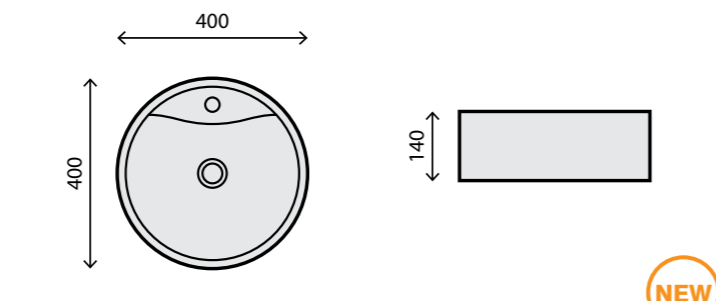

# Break the rules

RS263G GOLD 48 x 37 x 13 cm S20/150 10kg 0,03m<sup>3</sup>

NEW

RS7807JW 69 x 42 x 18 cm S22/175 14kg 0,05m<sup>3</sup>

NEW

RS263S SILVER 60 x 40 x 14,5 cm S23/150 10kg 0,03m<sup>3</sup>

NEW

RS7807SW 69 x 42 x 18 cm S22/175 14kg 0,05m<sup>3</sup>

NEW

RS217S SILVER 41,5 x 41,5 x 17 cm S20/150 7kg 0,03m<sup>3</sup>

NEW

RS78104JW 50,5 x 40,5 x 14 cm S18/130 8kg 0,06m<sup>3</sup>

NEW

RS212S SILVER 40 x 40 x 14 cm S20/150 9kg 0,03m<sup>3</sup>