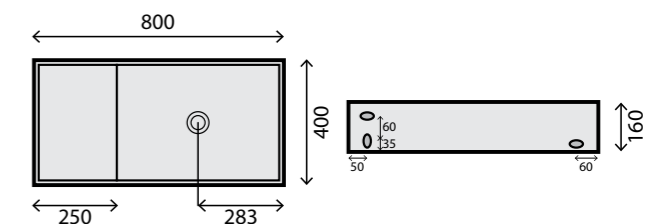

gloss

NEW

RSPK3B 90 x 45,9 x 15 cm S43/750 25kg 0,2m<sup>3</sup>

RSC5B 80 x 40 x 16 cm S33/380 27kg 0,15m<sup>3</sup>

NEW