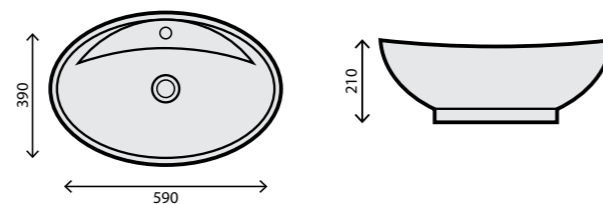

RS7001 50,5 x 39,5 x 16 cm S21/165 14kg 0,06m<sup>3</sup>

RS301 40 x 40 x 17 cm S04/55 7kg 0,04m<sup>3</sup>

# Lavatórios

lavatórios de cerâmica | ceramic wash basin | vasque en ceramique  
Keramik Washbecken | lavabos de cerâmica

RS0389 44 x 44 x 17 cm S04/55 10kg 0,03m<sup>3</sup>

RS0926 42,5 x 42,5 x 17,5 cm S07/70 13Kg 0,03m<sup>3</sup>