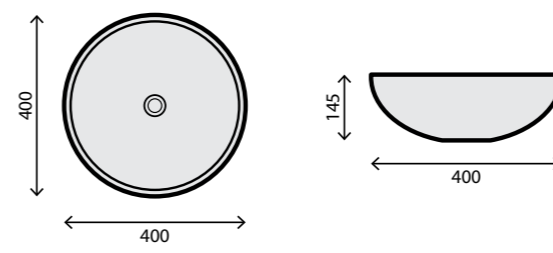

RLVANTIQQGOLD40 Ø 40 x 14,5 cm S32/375 5 kg 0,02m³