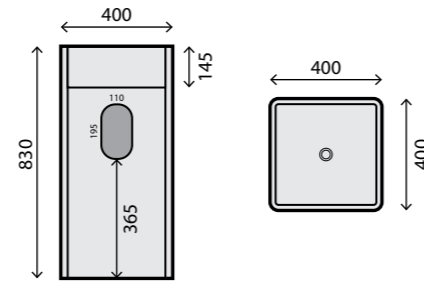

Lavatórios

lavatórios cast stone | cast stone wash basin | vasque en cast stone
cast stone Washbecken | lavabos de cast stone

RSPW07 40 x 40 x 83 cm S45/800 45kg 0,3m³