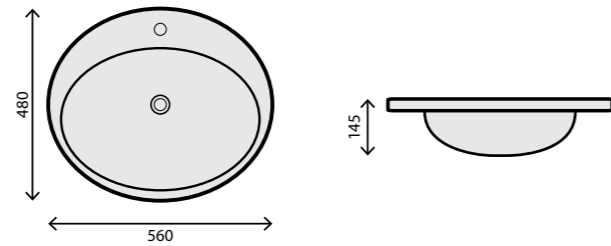

NEW

RS7063A 46 x 46 x 15cm S08/75 12kg 0,05m<sup>3</sup>

NEW

RS7063D 45 x 42 x 10 cm S10/85 10kg 0,03m<sup>3</sup>

NEW

RS9048AB 53 x 32 x 14 cm S08/75 11kg 0,03m<sup>3</sup>

RS275 54 x 40 x 11 cm S10/85 13kg 0,06m<sup>3</sup>

RS0398 50 x 47 x 16 cm S08/75 13kg 0,04m<sup>3</sup>

RS9045C 46 x 33 x 12,5 cm S05/60 9kg 0,03m<sup>3</sup>

NEW

# Lavatórios

lavatórios de cerâmica | ceramic wash basin | vasque en ceramique  
Keramik Washbecken | lavabos de cerámica

**NEW**

RS7921 43 x 43 x 18 cm S04/55 9kg 0,04m<sup>3</sup>

RS0501 56 x 48 x 14,5 cm S01/30 14kg 0,05m<sup>3</sup>