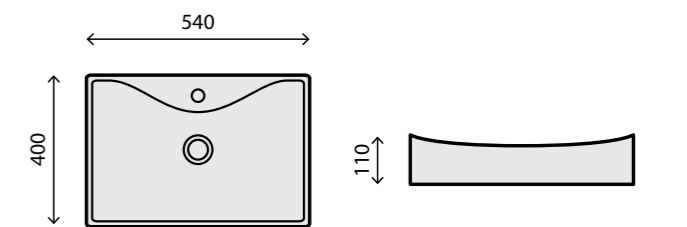

# Lavatórios

lavatórios de cerâmica | ceramic wash basin | vasque en ceramique  
Keramik Washbecken | lavabos de cerâmica

RS7084C 43 x 45 x 14 cm S07/70 14kg 0,04m<sup>3</sup>

RS266 53 x 36 x 12 cm S08/75 13kg 0,06m<sup>3</sup>

NEW

RS7063A 46 x 46 x 15cm S08/75 12kg 0,05m<sup>3</sup>

NEW

RS7063D 45 x 42 x 10 cm S10/85 10kg 0,03m<sup>3</sup>

NEW

RS9048AB 53 x 32 x 14 cm S08/75 11kg 0,03m<sup>3</sup>

RS275 54 x 40 x 11 cm S10/85 13kg 0,06m<sup>3</sup>