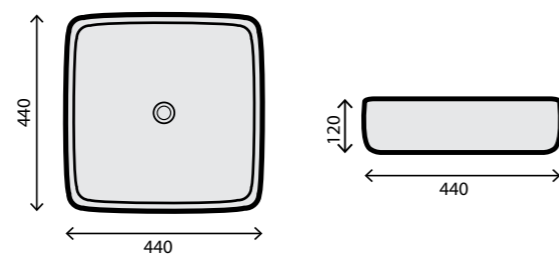

RUB4412WM 44 x 44 x 12 cm S31/350 13kg 0,03m<sup>3</sup>

NEW

COS4242WM 42 x 42 x 9 cm S34/400 13kg 0,05m<sup>3</sup>

NEW

RUB4412GL 44 x 44 x 12 cm S31/350 13kg 0,03m<sup>3</sup>

NEW

COS4242GL 42 x 42 x 9 cm S34/400 13kg 0,05m<sup>3</sup>