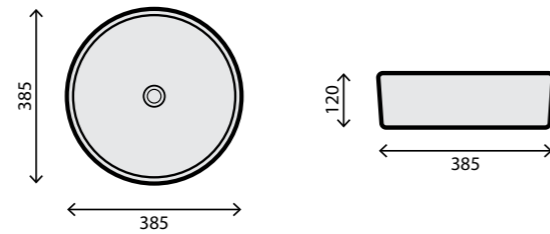

**NEW**

RLVBLACKGOLD40 Ø 40 x 14,5 cm S31/350 5 kg 0,02m³

*Gold in  
Black out*

**NEW**

RLVBLACKSILVER40 Ø 40 x 14,5 cm S31/350 5 kg 0,02m³

*Silver in  
Black out*

NEW

RLVBLACK40 Ø 40 x 14,5 cm S31/350 5 kg 0,02m³