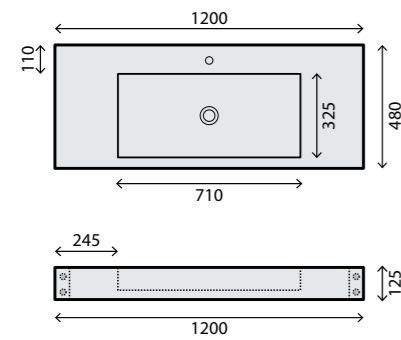

Lavatórios

lavatórios cast stone | cast stone wash basin | waschbecken in cast stone
cast stone Washbecken | lavabos de cast stone

RSPW15B 120 x 48 x 12,5 cm S44/780 40kg 1,2m³