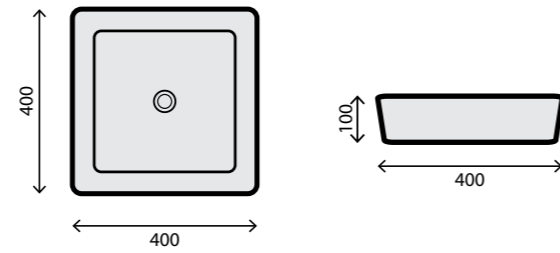

Lavatórios

pedra natural | natural stone | pierre naturelle
naturstein | piedra natural

IJA4010WM 40 x 40 x 10 cm **S31/350** 13kg 0,05m³

NEW