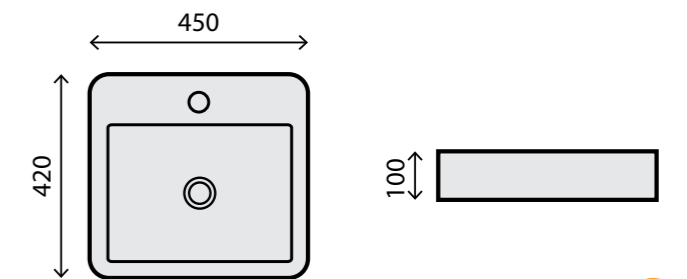

RS266 53 x 36 x 12 cm S08/75 13kg 0,06m³

NEW