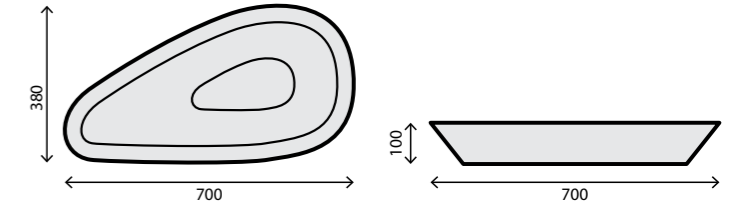

ERA7038WM 70 x 38 x 10 cm S42/700 38kg 0,04m³