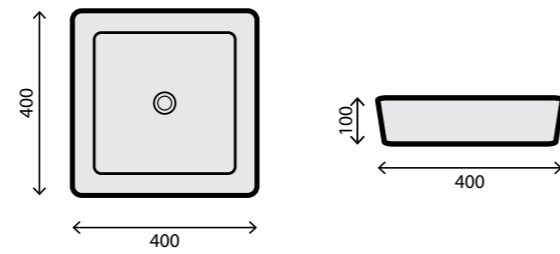

IJA4010GL 40 x 40 x 10 cm **S31/350** 13kg 0,05m³

NEW