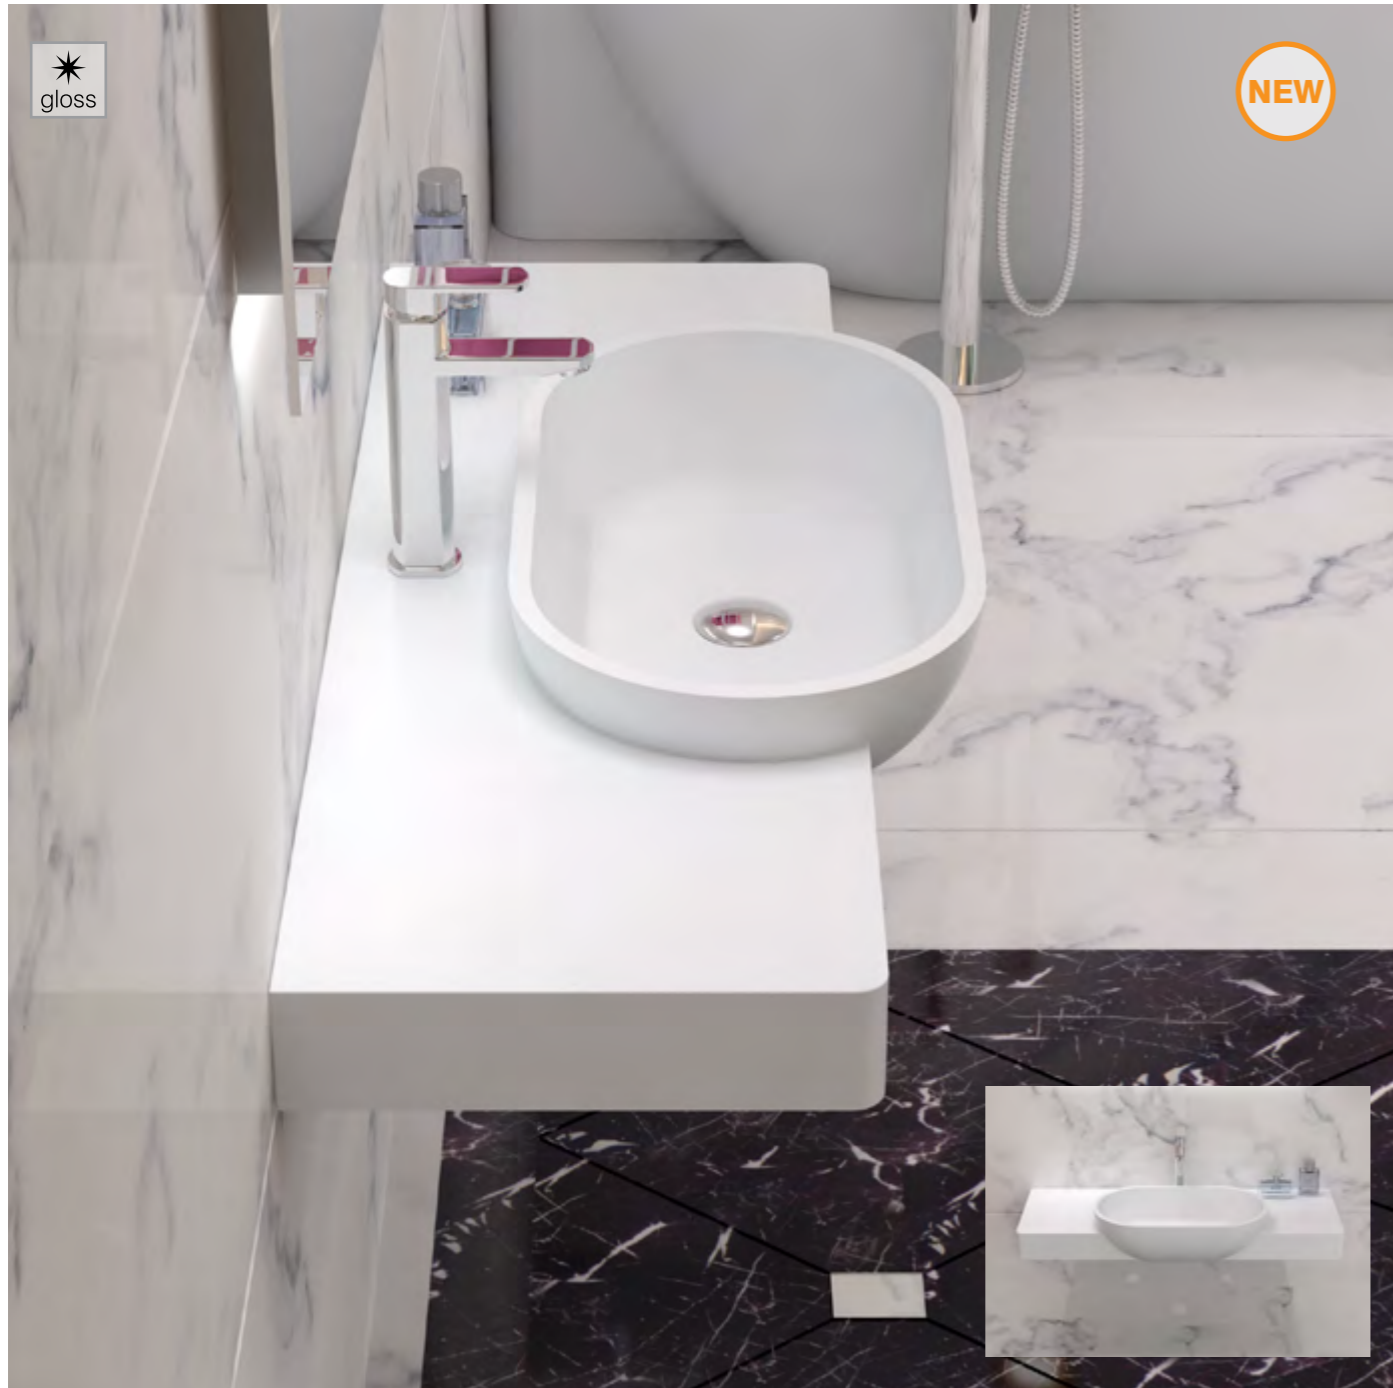

**NEW**

RSPW57 42 x 42 x 86 cm S45/800 52kg 0,3m<sup>3</sup>

**NEW**

RSPW58 Ø 46 x 86 cm S45/800 45kg 0,3m<sup>3</sup>

gloss

gloss

gloss

gloss

# Lavatórios

RSPW32 100 x 47 x 89 cm S49/1100 75kg 0,6m<sup>3</sup>

RSPW22 S40/600 35kg 0,3m<sup>3</sup>

RSK7B 100 x 48 x 40 cm S39/550 40 kg 1,2m<sup>3</sup>

RSPW23 S41/650 40kg 0,3m<sup>3</sup>

# Lavatórios

lavatórios cast stone | cast stone wash basin | vasque en cast stone  
cast stone Washbecken | lavabos de cast stone

gloss

NEW

RSK1B 100 x 45,9 x 15 cm S43/750 25kg 0,2m<sup>3</sup>

RSFS02P  
Estrutura cromada  
Chrome structure  
Structure Chrome  
Chrome-Struktur  
Estructura de cromo  
S28/275 15kg 0,2m<sup>3</sup>

gloss

NEW

RSPK3B 90 x 45,9 x 15 cm S43/750 25kg 0,2m<sup>3</sup>

RSC5B 80 x 40 x 16 cm S33/380 27kg 0,15m<sup>3</sup>

NEW