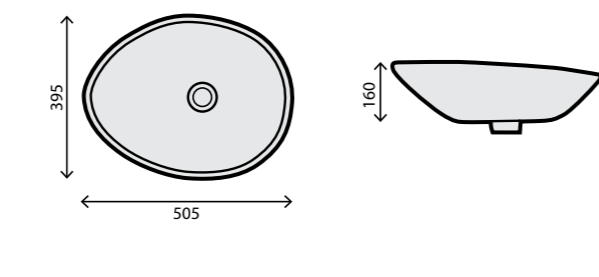

# Lavatórios

lavatórios de cerâmica | ceramic wash basin | vasque en ceramique  
Keramik Washbecken | lavabos de cerâmica

RS215 41,5 x 41,5 x 15 cm S04/55 10kg 0,03m<sup>3</sup>

RS78015 53 x 41,5 x 13 cm S06/67 10kg 0,03m<sup>3</sup>

NEW

RS218 40,5 x 40,5 x 15 cm S04/55 13kg 0,07m<sup>3</sup>

NEW

RS223 50 x 50 x 13 cm S06/67 10kg 0,03m<sup>3</sup>

RS1537 50 x 50 x 15 cm S02/45 13kg 0,06m<sup>3</sup>

RS202 42 x 42 x 16 cm S04/55 11kg 0,06m<sup>3</sup>

RS7001 50,5 x 39,5 x 16 cm S21/165 14kg 0,06m<sup>3</sup>

RS301 40 x 40 x 17 cm S04/55 7kg 0,04m<sup>3</sup>