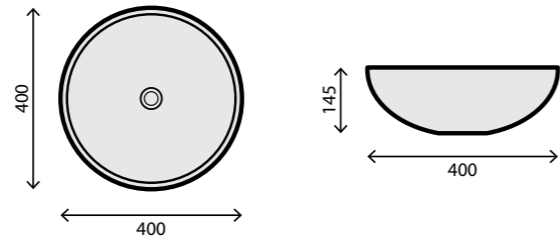

**NEW**

RLVBLACKGOLD40 Ø 40 x 14,5 cm S31/350 5 kg 0,02m³

*Gold in  
Black out*

**NEW**

RLVBLACKSILVER40 Ø 40 x 14,5 cm S31/350 5 kg 0,02m³

*Silver in  
Black out*

NEW

RLVBLACK40 Ø 40 x 14,5 cm S31/350 5 kg 0,02m³