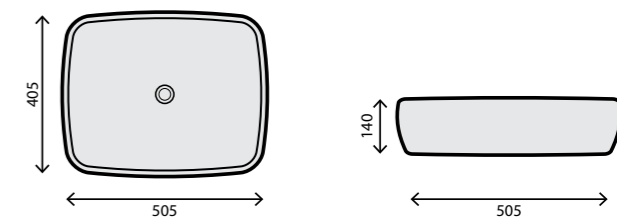

# Break the rules

RS263G GOLD 48 x 37 x 13 cm S20/150 10kg 0,03m<sup>3</sup>

NEW

RS7807JW 69 x 42 x 18 cm S22/175 14kg 0,05m<sup>3</sup>

NEW

RS263S SILVER 60 x 40 x 14,5 cm S23/150 10kg 0,03m<sup>3</sup>

NEW

RS7807SW 69 x 42 x 18 cm S22/175 14kg 0,05m<sup>3</sup>

NEW

RS217S SILVER 41,5 x 41,5 x 17 cm S20/150 7kg 0,03m<sup>3</sup>

NEW

RS78104JW 50,5 x 40,5 x 14 cm S18/130 8kg 0,06m<sup>3</sup>

NEW

RS212S SILVER 40 x 40 x 14 cm S20/150 9kg 0,03m<sup>3</sup>

NEW

RS78104SW 50,5 x 40,5 x 14 cm S18/130 8kg 0,06m<sup>3</sup>

NEW