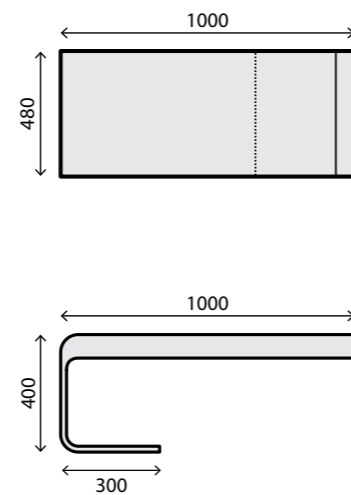

OZ LAOZ 90 x 46 x 16 cm S31/350 30kg 0,2m<sup>3</sup>

Ceramics of Italy

RS5121 121 x 46 x 16 cm S29/285 30kg 0,2m<sup>3</sup>

RS1178 91 x 48,5 x 17,5 cm S18/130 20kg 0,1m<sup>3</sup>

# Lavatórios

lavatórios cast stone | cast stone wash basin | vasque en cast stone  
cast stone Washbecken | lavabos de cast stone

RSPW07 40 x 40 x 83 cm S45/800 45kg 0,3m<sup>3</sup>

RSPW08 Ø 50 x 83 cm S45/800 45Kg 0,3 m<sup>3</sup>

**NEW**

RSPW57 42 x 42 x 86 cm S45/800 52kg 0,3m<sup>3</sup>

**NEW**

RSPW58 Ø 46 x 86 cm S45/800 45kg 0,3m<sup>3</sup>

gloss

gloss

gloss

gloss

# Lavatórios

RSPW32 100 x 47 x 89 cm S49/1100 75kg 0,6m<sup>3</sup>

RSPW22 S40/600 35kg 0,3m<sup>3</sup>

RSK7B 100 x 48 x 40 cm S39/550 40 kg 1,2m<sup>3</sup>

RSPW23 S41/650 40kg 0,3m<sup>3</sup>