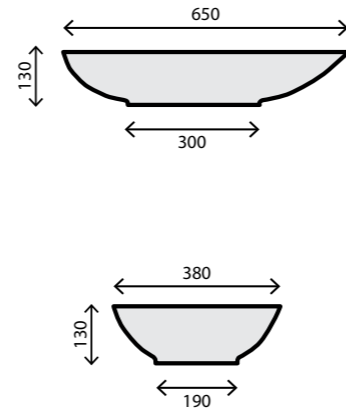

RS0398 50 x 47 x 16 cm S08/75 13kg 0,04m<sup>3</sup>

RS9045C 46 x 33 x 12,5 cm S05/60 9kg 0,03m<sup>3</sup>

NEW

# Lavatórios

lavatórios de cerâmica | ceramic wash basin | vasque en ceramique  
Keramik Washbecken | lavabos de cerámica

**NEW**

RS7921 43 x 43 x 18 cm S04/55 9kg 0,04m<sup>3</sup>

RS0501 56 x 48 x 14,5 cm S01/30 14kg 0,05m<sup>3</sup>

RS1131 50 x 50 x 16 cm S09/80 13kg 0,06m<sup>3</sup>

RS133 54 x 34 x 17 cm S06/67 10kg 0,05m<sup>3</sup>

RS5990 52 x 32 x 14 cm S12/100 8kg 0,04m<sup>3</sup>

RS3050XB 50 x 39 x 5cm S16/120 14kg 0,05m<sup>3</sup>

**NEW**

RS78116 50 x 40,5 x 10,5 cm S07/70 7kg 0,03m<sup>3</sup>

RSD4B 65 x 38 x 13cm S27/250 9 kg 0,02m<sup>3</sup>

RSA8B 52 x 32 x 14cm S23/200 9 kg 0,02m<sup>3</sup>

RSC3RB Ø 40 x 15 cm S26/240 9 kg 0,02m<sup>3</sup>