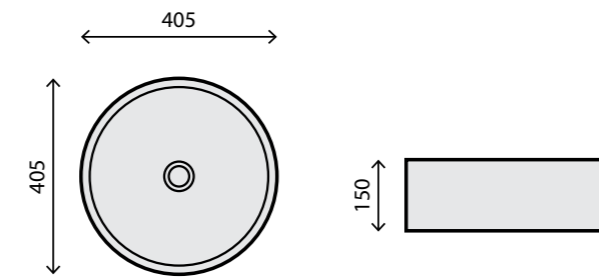

RS218 40,5 x 40,5 x 15 cm S04/55 13kg 0,07m³

NEW