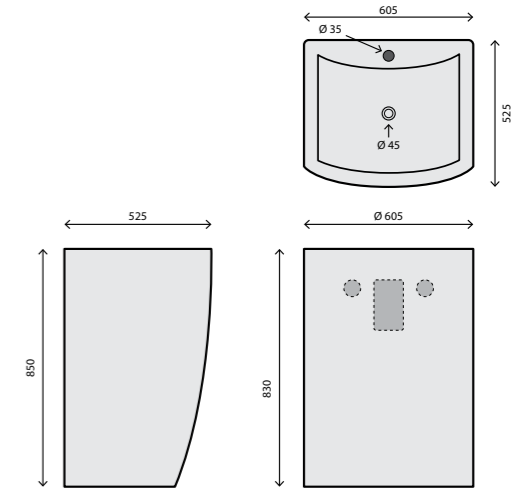

|           |                  |         |      |                    |
|-----------|------------------|---------|------|--------------------|
| RS2060VE  | 60 x 46 x 13 cm  | S06/67  | 14kg | 0,06m <sup>3</sup> |
| RS2080VE  | 80 x 46 x 13 cm  | S11/92  | 16kg | 0,08m <sup>3</sup> |
| RS20100VE | 100 x 46 x 13 cm | S18/130 | 18kg | 0,09m <sup>3</sup> |

60cm, 80cm, 100cm

|         |                  |         |      |                    |
|---------|------------------|---------|------|--------------------|
| RS9060D | 60 x 46 x 18 cm  | S08/75  | 14kg | 0,06m <sup>3</sup> |
| RS9075D | 75 x 46 x 18 cm  | S09/80  | 16kg | 0,08m <sup>3</sup> |
| RS9080D | 80 x 46 x 18 cm  | S11/92  | 17kg | 0,08m <sup>3</sup> |
| RS9090D | 90 x 46 x 18 cm  | S15/115 | 21kg | 0,1m <sup>3</sup>  |
| RS9100D | 100 x 46 x 18 cm | S17/125 | 23kg | 0,12m <sup>3</sup> |
| RS9120D | 120 x 46 x 18 cm | S18/130 | 28kg | 0,12m <sup>3</sup> |

OZ LAOZ 90 x 46 x 16 cm S31/350 30kg 0,2m<sup>3</sup>

Ceramics of Italy

RS5121 121 x 46 x 16 cm S29/285 30kg 0,2m<sup>3</sup>

RS1178 91 x 48,5 x 17,5 cm S18/130 20kg 0,1m<sup>3</sup>

# Lavatórios

lavatórios de cerâmica | ceramic wash basin | vasque en ceramique  
Keramik Washbecken | lavabos de cerâmica

RS0001 Ø 52,5 x 82 cm S42/700 48kg 0,1m<sup>3</sup>

RS1751 60,5 x 52,5 x 85 cm S42/700 48kg 0,3m<sup>3</sup>