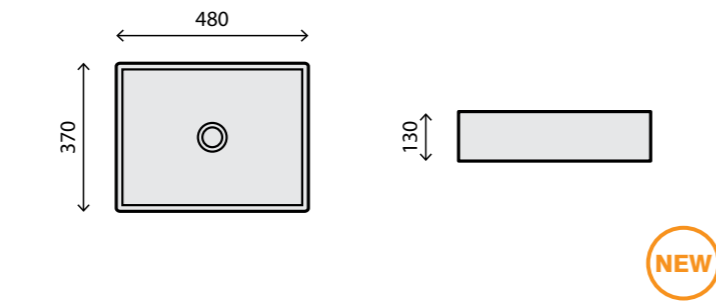

# Break the rules

RS263G GOLD 48 x 37 x 13 cm S20/150 10kg 0,03m<sup>3</sup>

NEW

RS7807JW 69 x 42 x 18 cm S22/175 14kg 0,05m<sup>3</sup>

NEW

RS263S SILVER 60 x 40 x 14,5 cm S23/150 10kg 0,03m<sup>3</sup>

NEW