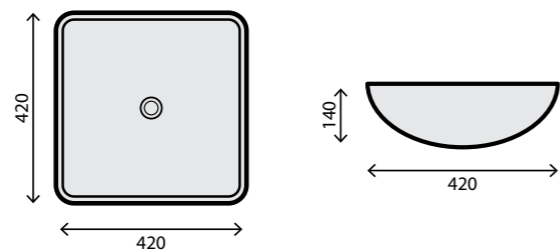

RLVGRIGIO38 Ø 38,5 x 12 cm S31/350 5 kg 0,02m³

RLVRAIN40 Ø 40 x 14,5 cm S37/475 5 kg 0,02m³

RSLVPR Ø 42 x 14 cm S12/100 8 kg 0,02m³

RLVANTIQQGOLD40 Ø 40 x 14,5 cm S32/375 5 kg 0,02m³

RSLVPQ 42 x 42 x 14cm S12/100 8 kg 0,02m³