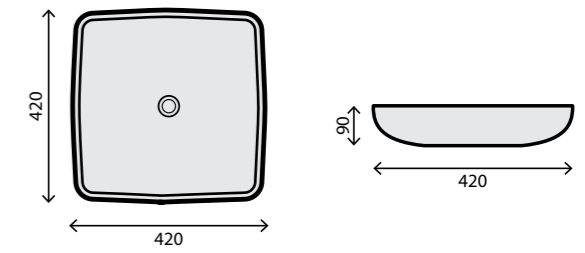

RUB4412WM 44 x 44 x 12 cm S31/350 13kg 0,03m<sup>3</sup>

NEW

COS4242WM 42 x 42 x 9 cm S34/400 13kg 0,05m<sup>3</sup>

NEW

RUB4412GL 44 x 44 x 12 cm S31/350 13kg 0,03m<sup>3</sup>

NEW

COS4242GL 42 x 42 x 9 cm S34/400 13kg 0,05m<sup>3</sup>