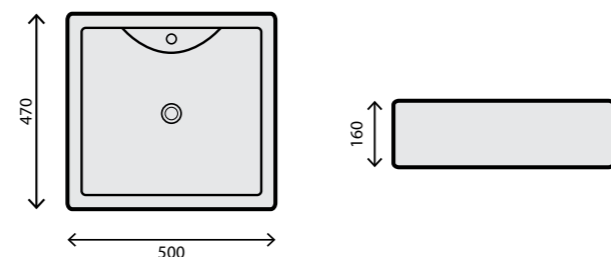

# Lavatórios

lavatórios de cerâmica | ceramic wash basin | vasque en ceramique  
Keramik Washbecken | lavabos de cerâmica

RS7084C 43 x 45 x 14 cm S07/70 14kg 0,04m<sup>3</sup>

RS266 53 x 36 x 12 cm S08/75 13kg 0,06m<sup>3</sup>

NEW

RS7063A 46 x 46 x 15cm S08/75 12kg 0,05m<sup>3</sup>

NEW

RS7063D 45 x 42 x 10 cm S10/85 10kg 0,03m<sup>3</sup>

NEW

RS9048AB 53 x 32 x 14 cm S08/75 11kg 0,03m<sup>3</sup>

RS275 54 x 40 x 11 cm S10/85 13kg 0,06m<sup>3</sup>