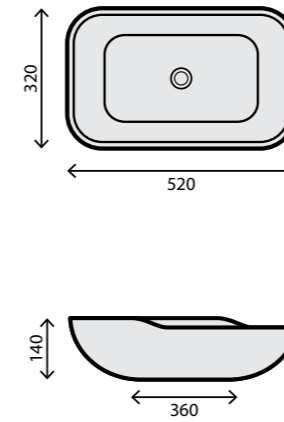

RS0398 50 x 47 x 16 cm S08/75 13kg 0,04m<sup>3</sup>

RS9045C 46 x 33 x 12,5 cm S05/60 9kg 0,03m<sup>3</sup>

NEW

# Lavatórios

lavatórios de cerâmica | ceramic wash basin | vasque en ceramique  
Keramik Washbecken | lavabos de cerámica

**NEW**

RS7921 43 x 43 x 18 cm S04/55 9kg 0,04m<sup>3</sup>

RS0501 56 x 48 x 14,5 cm S01/30 14kg 0,05m<sup>3</sup>

RS1131 50 x 50 x 16 cm S09/80 13kg 0,06m<sup>3</sup>

RS133 54 x 34 x 17 cm S06/67 10kg 0,05m<sup>3</sup>

RS5990 52 x 32 x 14 cm S12/100 8kg 0,04m<sup>3</sup>

RS3050XB 50 x 39 x 5cm S16/120 14kg 0,05m<sup>3</sup>

**NEW**

RS78116 50 x 40,5 x 10,5 cm S07/70 7kg 0,03m<sup>3</sup>

RSD4B 65 x 38 x 13cm S27/250 9 kg 0,02m<sup>3</sup>

RSA8B 52 x 32 x 14cm S23/200 9 kg 0,02m<sup>3</sup>

RSC3RB Ø 40 x 15 cm S26/240 9 kg 0,02m<sup>3</sup>