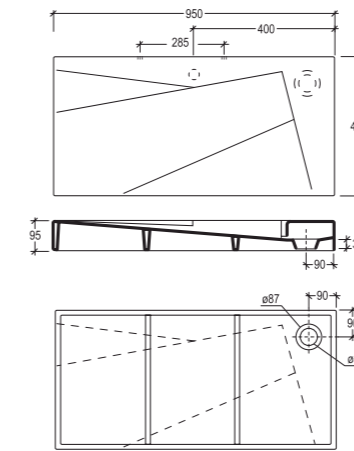

RUB4412BS 44 x 44 x 12 cm S31/350 13kg 0,03m<sup>3</sup>

NEW

COS4242BS 42 x 42 x 9 cm S34/400 13kg 0,05m<sup>3</sup>

# Lavatórios

lavatórios de cerâmica | ceramic wash basin | vasque en ceramique  
Keramik Washbecken | lavabos de cerámica

60cm, 80cm, 100cm

|            |                  |         |      |                    |
|------------|------------------|---------|------|--------------------|
| RS2060VEC  | 60 x 46 x 13 cm  | S06/67  | 14kg | 0,06m <sup>3</sup> |
| RS2080VEC  | 80 x 46 x 13 cm  | S11/92  | 16kg | 0,08m <sup>3</sup> |
| RS20100VEC | 100 x 46 x 13 cm | S18/130 | 18kg | 0,09m <sup>3</sup> |

|           |                  |         |      |                    |
|-----------|------------------|---------|------|--------------------|
| RS2060VE  | 60 x 46 x 13 cm  | S06/67  | 14kg | 0,06m <sup>3</sup> |
| RS2080VE  | 80 x 46 x 13 cm  | S11/92  | 16kg | 0,08m <sup>3</sup> |
| RS20100VE | 100 x 46 x 13 cm | S18/130 | 18kg | 0,09m <sup>3</sup> |

60cm, 80cm, 100cm

|         |                  |         |      |                    |
|---------|------------------|---------|------|--------------------|
| RS9060D | 60 x 46 x 18 cm  | S08/75  | 14kg | 0,06m <sup>3</sup> |
| RS9075D | 75 x 46 x 18 cm  | S09/80  | 16kg | 0,08m <sup>3</sup> |
| RS9080D | 80 x 46 x 18 cm  | S11/92  | 17kg | 0,08m <sup>3</sup> |
| RS9090D | 90 x 46 x 18 cm  | S15/115 | 21kg | 0,1m <sup>3</sup>  |
| RS9100D | 100 x 46 x 18 cm | S17/125 | 23kg | 0,12m <sup>3</sup> |
| RS9120D | 120 x 46 x 18 cm | S18/130 | 28kg | 0,12m <sup>3</sup> |