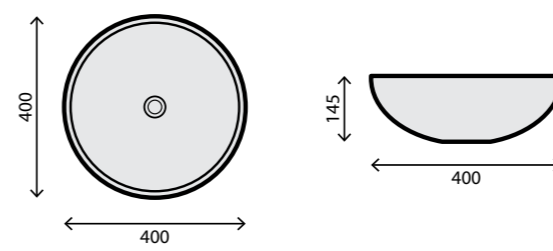

RLVGRIGIO38 Ø 38,5 x 12 cm S31/350 5 kg 0,02m³

RLVRAIN40 Ø 40 x 14,5 cm S37/475 5 kg 0,02m³

RSLVPR Ø 42 x 14 cm S12/100 8 kg 0,02m³

RLVANTIQQGOLD40 Ø 40 x 14,5 cm S32/375 5 kg 0,02m³

RSLVPQ 42 x 42 x 14cm S12/100 8 kg 0,02m³