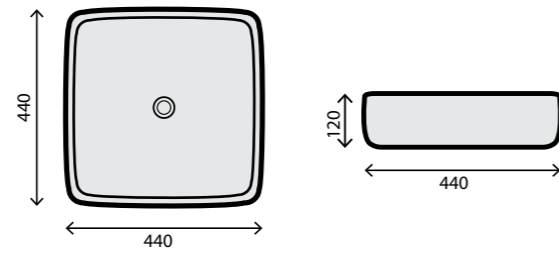

# Lavatórios

pedra natural | natural stone | pierre naturelle  
naturstein | piedra natural

ERA7038GL 70 x 38 x 10 cm S42/700 38kg 0,04m<sup>3</sup>

ERA7038WM 70 x 38 x 10 cm S42/700 38kg 0,04m<sup>3</sup>