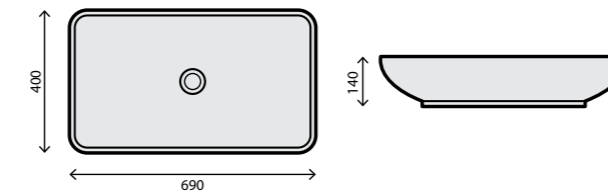

# Lavatórios

lavatórios de cerâmica | ceramic wash basin | vasque en ceramique  
Keramik Washbecken | lavabos de cerámica

**NEW**

RS7072 46 x 33 x 16 cm S08/75 8kg 0,03m<sup>3</sup>

**NEW**

RS0144E408X 60 x 38 x 10 cm S08/75 8kg 0,03m<sup>3</sup>

**NEW**

RS406A 69 x 40 x 14 cm S11/92 14kg 0,06m<sup>3</sup>

**NEW**

RS287 42,5 x 42,5 x 12 cm S04/55 8kg 0,03m<sup>3</sup>

**NEW**

RS411 41 x 41 x 15,5 cm S08/75 10kg 0,04m<sup>3</sup>

**NEW**

R7050D 41,5 x 41,5 x 13,5 cm S08/75 10kg 0,03m<sup>3</sup>