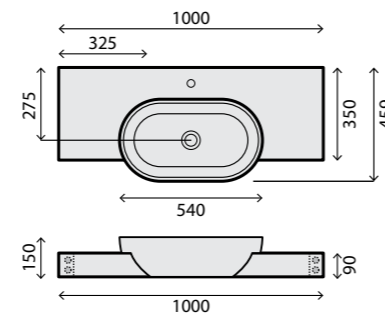

# Lavatórios

RSPW32 100 x 47 x 89 cm S49/1100 75kg 0,6m<sup>3</sup>

RSPW22 S40/600 35kg 0,3m<sup>3</sup>

RSK7B 100 x 48 x 40 cm S39/550 40 kg 1,2m<sup>3</sup>

RSPW23 S41/650 40kg 0,3m<sup>3</sup>

# Lavatórios

lavatórios cast stone | cast stone wash basin | vasque en cast stone  
cast stone Washbecken | lavabos de cast stone

gloss

NEW

RSK1B 100 x 45,9 x 15 cm S43/750 25kg 0,2m<sup>3</sup>

RSFS02P  
Estrutura cromada  
Chrome structure  
Structure Chrome  
Chrome-Struktur  
Estructura de cromo  
S28/275 15kg 0,2m<sup>3</sup>