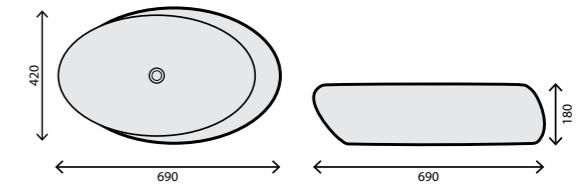

# Break the rules

RS263G GOLD 48 x 37 x 13 cm S20/150 10kg 0,03m<sup>3</sup>

NEW

RS7807JW 69 x 42 x 18 cm S22/175 14kg 0,05m<sup>3</sup>

NEW

RS263S SILVER 60 x 40 x 14,5 cm S23/150 10kg 0,03m<sup>3</sup>

NEW

RS7807SW 69 x 42 x 18 cm S22/175 14kg 0,05m<sup>3</sup>

NEW

RS217S SILVER 41,5 x 41,5 x 17 cm S20/150 7kg 0,03m<sup>3</sup>

NEW

RS78104JW 50,5 x 40,5 x 14 cm S18/130 8kg 0,06m<sup>3</sup>

NEW

RS212S SILVER 40 x 40 x 14 cm S20/150 9kg 0,03m<sup>3</sup>