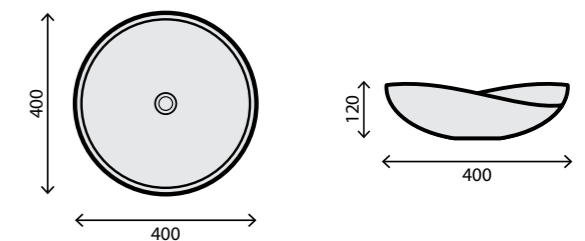

Lavatórios

pedra natural | natural stone | pierre naturelle
naturstein | piedra natural

NEW

SS4014BM Ø 40 x 14 cm S30/325 13kg 0,03m³

FF4012BM Ø 40 x 12 cm S27/250 9,3kg 0,03m³