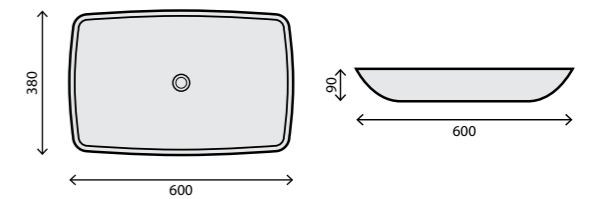

**NEW**

IJA4010BS 40 x 40 x 10 cm **S31/350** 13kg 0,05m<sup>3</sup>

**NEW**

KOMO511BS 67 x 41 x 25 cm **S42/700** 35kg 0,1m<sup>3</sup>

COS6038WM 60 x 38 x 9 cm **S36/450** 13kg 0,03m<sup>3</sup>

COS6038GL 60 x 38 x 9 cm **S36/450** 13kg 0,03m<sup>3</sup>