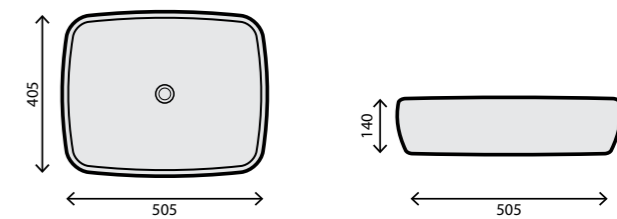

# Break the rules

RS263G GOLD 48 x 37 x 13 cm S20/150 10kg 0,03m<sup>3</sup>

NEW

RS7807JW 69 x 42 x 18 cm S22/175 14kg 0,05m<sup>3</sup>

NEW

RS263S SILVER 60 x 40 x 14,5 cm S23/150 10kg 0,03m<sup>3</sup>

NEW

RS7807SW 69 x 42 x 18 cm S22/175 14kg 0,05m<sup>3</sup>

NEW

RS217S SILVER 41,5 x 41,5 x 17 cm S20/150 7kg 0,03m<sup>3</sup>

NEW

RS78104JW 50,5 x 40,5 x 14 cm S18/130 8kg 0,06m<sup>3</sup>

NEW

RS212S SILVER 40 x 40 x 14 cm S20/150 9kg 0,03m<sup>3</sup>

NEW

RS78104SW 50,5 x 40,5 x 14 cm S18/130 8kg 0,06m<sup>3</sup>

NEW