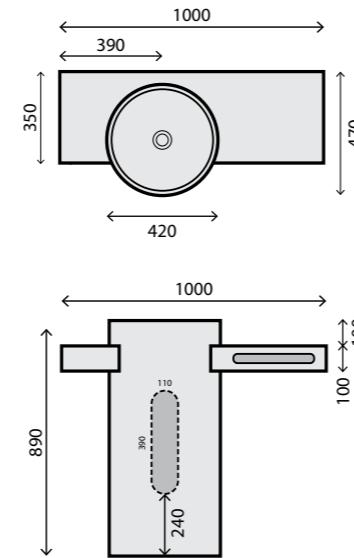

RSPW22 S40/600 35kg 0,3m³