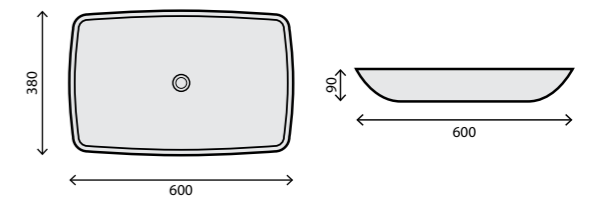

**NEW**

IJA4010BS 40 x 40 x 10 cm **S31/350** 13kg 0,05m<sup>3</sup>

**NEW**

KOMO511BS 67 x 41 x 25 cm **S42/700** 35kg 0,1m<sup>3</sup>

COS6038WM 60 x 38 x 9 cm **S36/450** 13kg 0,03m<sup>3</sup>

COS6038GL 60 x 38 x 9 cm **S36/450** 13kg 0,03m<sup>3</sup>