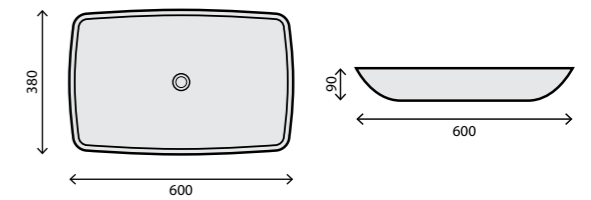

**NEW**

IJA4010BS 40 x 40 x 10 cm **S31/350** 13kg 0,05m<sup>3</sup>

**NEW**

KOMO511BS 67 x 41 x 25 cm **S42/700** 35kg 0,1m<sup>3</sup>

COS6038WM 60 x 38 x 9 cm **S36/450** 13kg 0,03m<sup>3</sup>

COS6038GL 60 x 38 x 9 cm **S36/450** 13kg 0,03m<sup>3</sup>