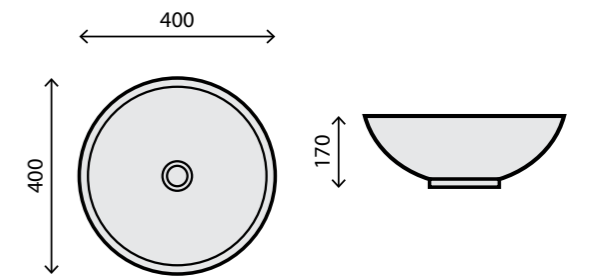

# Lavatórios

lavatórios de cerâmica | ceramic wash basin | vasque en ceramique  
Keramik Washbecken | lavabos de cerâmica

RS215 41,5 x 41,5 x 15 cm S04/55 10kg 0,03m<sup>3</sup>

RS78015 53 x 41,5 x 13 cm S06/67 10kg 0,03m<sup>3</sup>

NEW

RS218 40,5 x 40,5 x 15 cm S04/55 13kg 0,07m<sup>3</sup>

NEW

RS223 50 x 50 x 13 cm S06/67 10kg 0,03m<sup>3</sup>

RS1537 50 x 50 x 15 cm S02/45 13kg 0,06m<sup>3</sup>

RS202 42 x 42 x 16 cm S04/55 11kg 0,06m<sup>3</sup>

RS7001 50,5 x 39,5 x 16 cm S21/165 14kg 0,06m<sup>3</sup>

RS301 40 x 40 x 17 cm S04/55 7kg 0,04m<sup>3</sup>