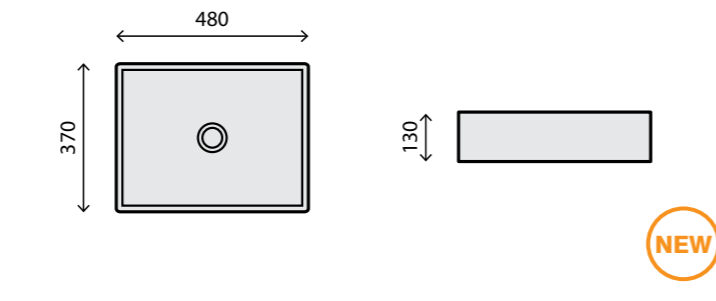

# Break the rules

RS263G GOLD 48 x 37 x 13 cm S20/150 10kg 0,03m<sup>3</sup>

NEW

RS7807JW 69 x 42 x 18 cm S22/175 14kg 0,05m<sup>3</sup>

NEW

RS263S SILVER 60 x 40 x 14,5 cm S23/150 10kg 0,03m<sup>3</sup>

NEW