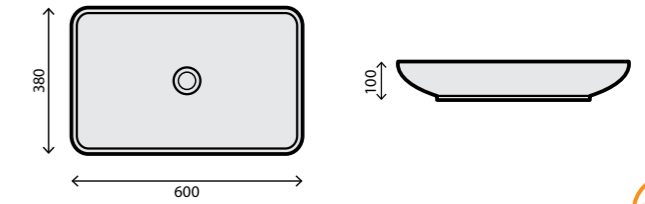

RS1744 41 x 30 x 15 cm S14/110 7kg 0,03m<sup>3</sup>

NEW

# Lavatórios

lavatórios de cerâmica | ceramic wash basin | vasque en ceramique  
Keramik Washbecken | lavabos de cerámica

**NEW**

RS7072 46 x 33 x 16 cm S08/75 8kg 0,03m<sup>3</sup>

**NEW**

RS0144E408X 60 x 38 x 10 cm S08/75 8kg 0,03m<sup>3</sup>