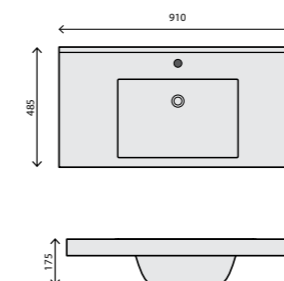

# Lavatórios

lavatórios de cerâmica | ceramic wash basin | vasque en ceramique  
Keramik Washbecken | lavabos de cerámica

60cm, 80cm, 100cm

|            |                  |         |      |                    |
|------------|------------------|---------|------|--------------------|
| RS2060VEC  | 60 x 46 x 13 cm  | S06/67  | 14kg | 0,06m <sup>3</sup> |
| RS2080VEC  | 80 x 46 x 13 cm  | S11/92  | 16kg | 0,08m <sup>3</sup> |
| RS20100VEC | 100 x 46 x 13 cm | S18/130 | 18kg | 0,09m <sup>3</sup> |

|           |                  |         |      |                    |
|-----------|------------------|---------|------|--------------------|
| RS2060VE  | 60 x 46 x 13 cm  | S06/67  | 14kg | 0,06m <sup>3</sup> |
| RS2080VE  | 80 x 46 x 13 cm  | S11/92  | 16kg | 0,08m <sup>3</sup> |
| RS20100VE | 100 x 46 x 13 cm | S18/130 | 18kg | 0,09m <sup>3</sup> |

60cm, 80cm, 100cm

|         |                  |         |      |                    |
|---------|------------------|---------|------|--------------------|
| RS9060D | 60 x 46 x 18 cm  | S08/75  | 14kg | 0,06m <sup>3</sup> |
| RS9075D | 75 x 46 x 18 cm  | S09/80  | 16kg | 0,08m <sup>3</sup> |
| RS9080D | 80 x 46 x 18 cm  | S11/92  | 17kg | 0,08m <sup>3</sup> |
| RS9090D | 90 x 46 x 18 cm  | S15/115 | 21kg | 0,1m <sup>3</sup>  |
| RS9100D | 100 x 46 x 18 cm | S17/125 | 23kg | 0,12m <sup>3</sup> |
| RS9120D | 120 x 46 x 18 cm | S18/130 | 28kg | 0,12m <sup>3</sup> |

OZ LAOZ 90 x 46 x 16 cm S31/350 30kg 0,2m<sup>3</sup>

Ceramics of Italy

RS5121 121 x 46 x 16 cm S29/285 30kg 0,2m<sup>3</sup>

RS1178 91 x 48,5 x 17,5 cm S18/130 20kg 0,1m<sup>3</sup>