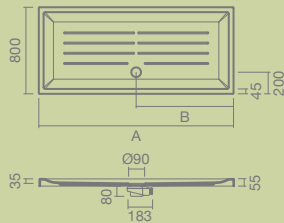

ACRYLIC

VAT: 35 / PROFILE: 55mm

VAT: 35 / PROFILE: 55mm

VAT: 35 / PROFILE: 55mm

SELF-STANDING

	A	B
1800 x 800 x 55	1800	900
1700 x 800 x 55	1700	850
1600 x 800 x 55	1600	800
1500 x 800 x 55	1500	750
1400 x 800 x 55	1400	700
1300 x 800 x 55	1300	650
1200 x 800 x 55	1200	600
1100 x 800 x 55	1100	550
1000 x 800 x 55	1000	500