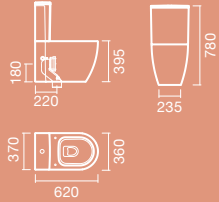

TOILET compact BTW