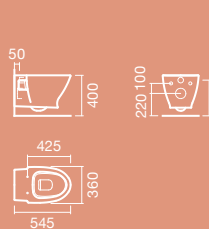

TOILET wall-mounted