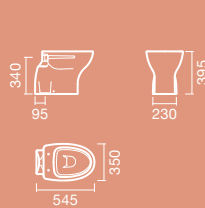

TOILET simple V/O