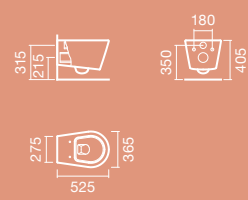

TOILET wall-mounted