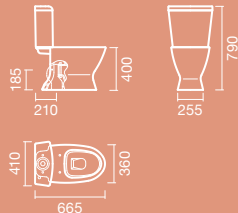

TOILET compact