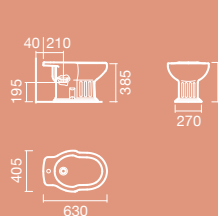

BIDET simple