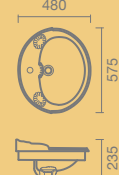

JARA

395 x 395 x 190mm

Page 085