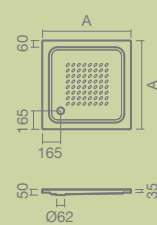

RECESSED

	A
900 x 900 x 35	900
800 x 800 x 35	800
700 x 700 x 35	700