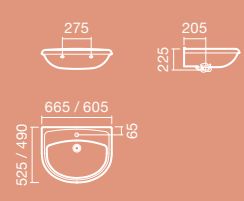

WASHBASINS 66 and 60