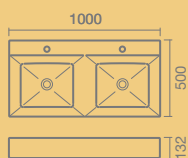

Page 065

QUATTRO
800 x 495 x 120mm
635 x 445 x 120mm