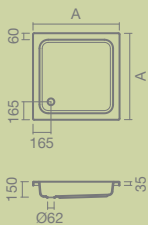

RECESSED

	A
900 x 900 x 35	900
800 x 800 x 35	800
700 x 700 x 35	700