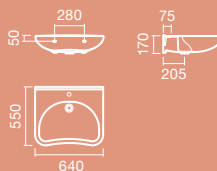

MOBIL

TOILET compact

WASHBASIN 65