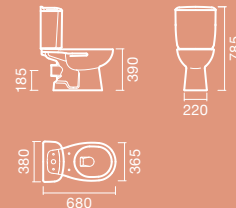

TOILET compact H/O