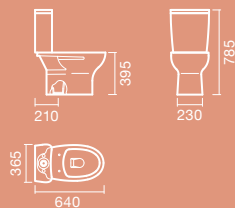

TOILET compact V/O