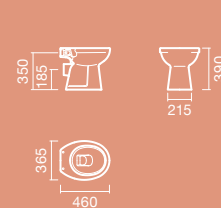

TOILET simple H/O