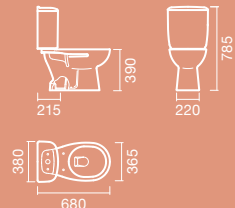

TOILET compact V/O