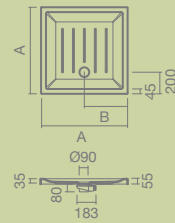

SELF-STANDING

	A	B
1000 x 1000 x 55	1000	500
900 x 900 x 55	900	450
800 x 800 x 55	800	400