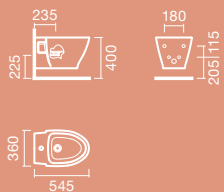

BIDET wall-mounted