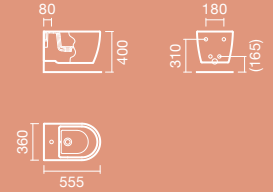

BIDET wall-mounted