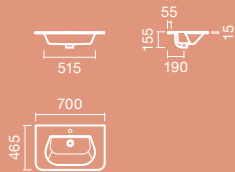

WASHBASIN 70