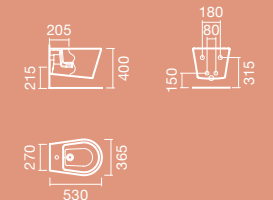

BIDET wall-mounted