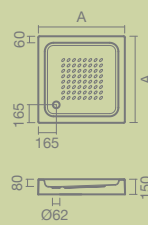

SELF-STANDING

	A
800 x 800 x 150	800
700 x 700 x 150	700