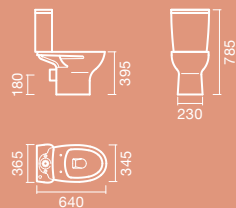

TOILET compact H/O