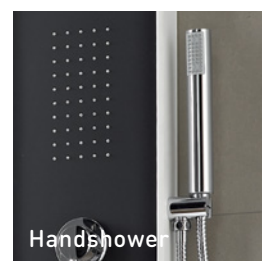

2 XL massage jets

Handshower