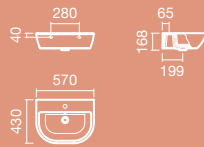

WASHBASIN 57