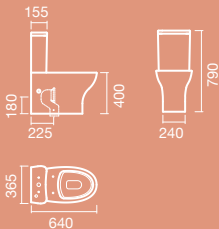

TOILET compact BTW