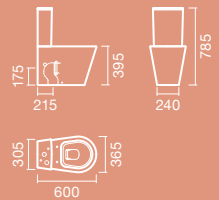

TOILET compact BTW