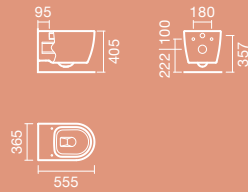

TOILET wall-mounted