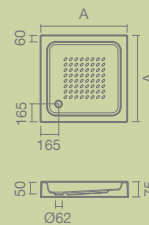

SELF-STANDING

	A
900 x 900 x 75	900
800 x 800 x 75	800
700 x 700 x 75	700