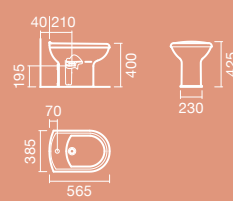

BIDET simple