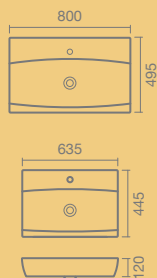

## COUNTERTOP / WALL-MOUNTED Ceramic

**AIDA Double**  
1000 x 500 x 132mm

Page 065

**QUATTRO**  
800 x 495 x 120mm  
635 x 445 x 120mm

Page 064

**WAVE**  
500 x 450 x 145mm

Page 068

**SWEET**  
450 x 450 x 145mm