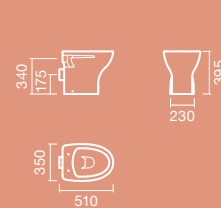

TOILET simple H/O