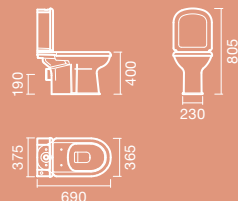

TOILET compact H/O