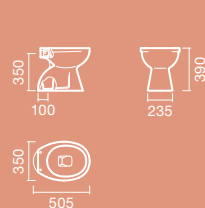

TOILET simple V/O