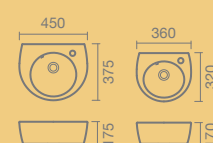

450 x 375 x 175mm
360 x 320 x 170mm

Page 081