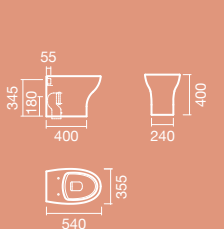

TOILET simple BTW