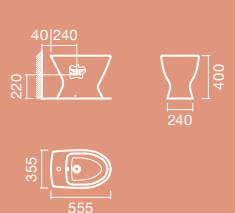

BIDET simple

WASHBASINS