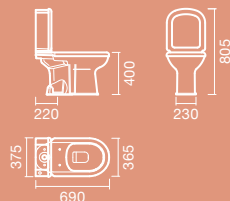

TOILET compact V/O