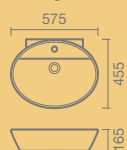

575 x 455 x 165mm

Page 074