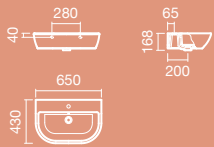

WASHBASIN 65