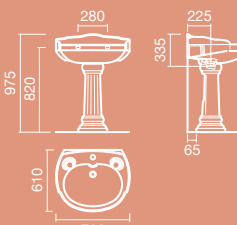

WASHBASIN 70