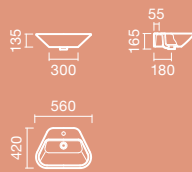

WASHBASIN 55