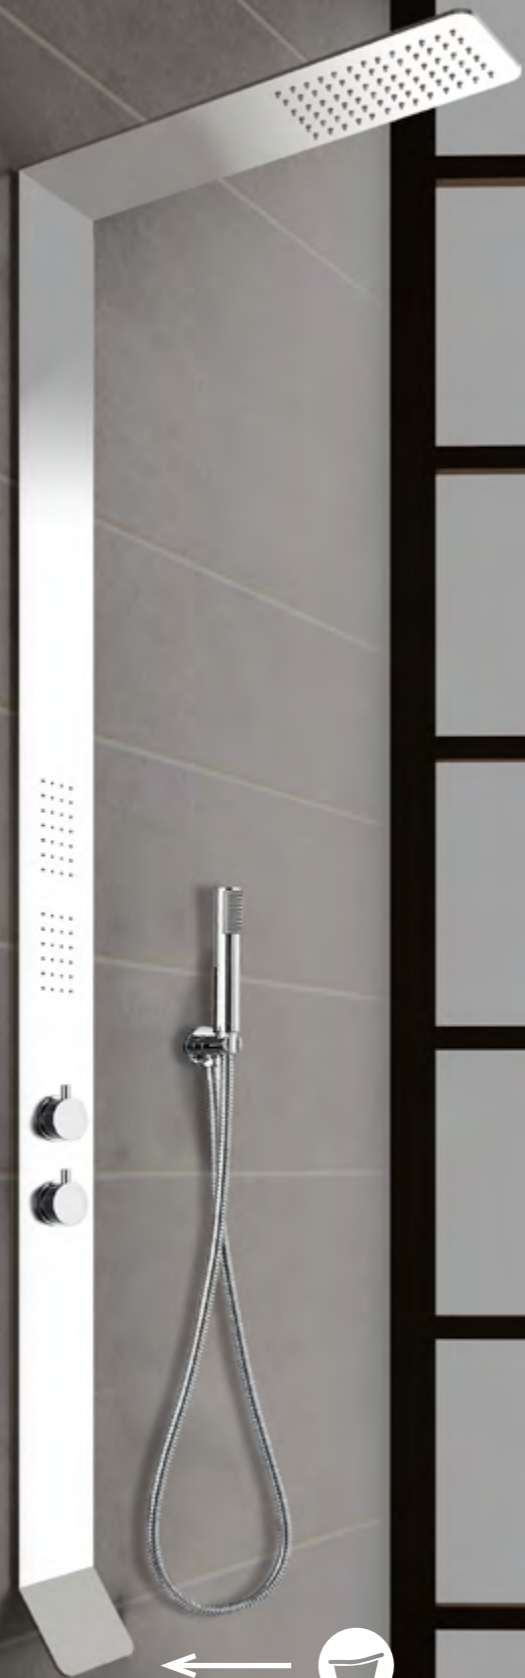

rubicer

duche
shower | douche
dusche | ducha

Colunas de Duche

NEW

RLTA0341 1500x200mm SH115/750 25 Kg 0,1 m³

Vidro

glass | verre | glas | vidrio

NEW