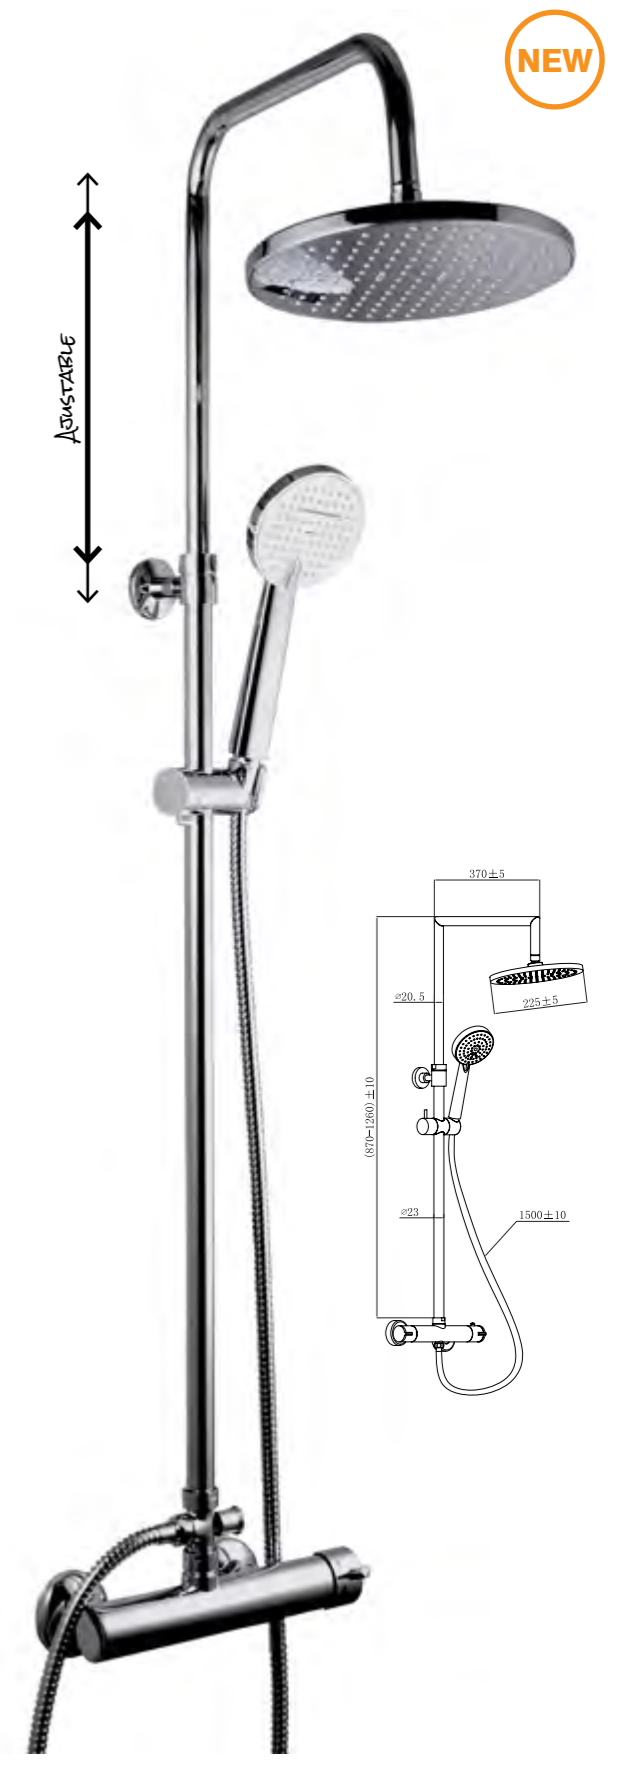

Termostática
Thermoelement
Thermostatique
Thermostat
Termostático

RTCS15009 SH15/150 12 Kg
0,05 m³