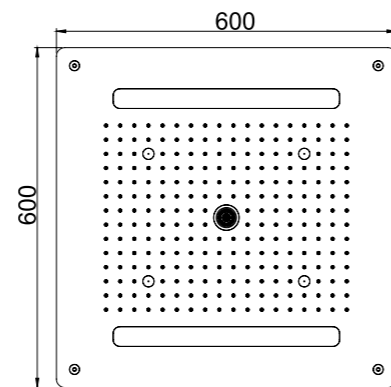

RCLP28B 140 x 23 cm SH29/240 8 kg
0,1 m³

Monocomando
Mixer
Monocommande
Einhebel
Monomando

RCLP28W 140 x 23 cm SH29/240 8 kg
0,1 m³

Shower Series

 RDPG50211 SH107/700 25 Kg
LED - Ø 50cm 0,05 m³

 RDPG50233 SH130/900 25 Kg
LED - 60 x 60 cm 0,05 m³