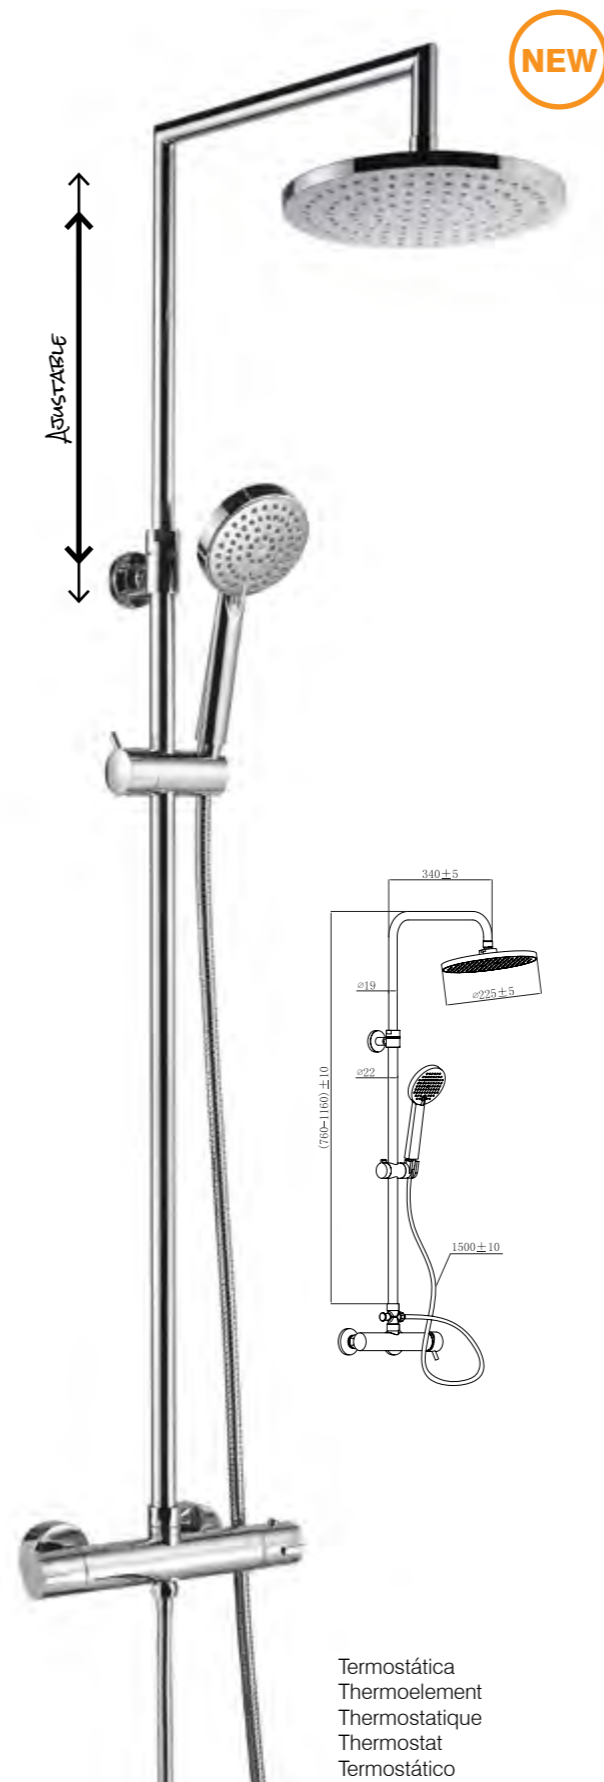

RCLP28B 140 x 23 cm SH29/240 8 kg
0,1 m³

Monocomando
Mixer
Monocommande
Einhebel
Monomando

RCLP28W 140 x 23 cm SH29/240 8 kg
0,1 m³

Shower Series

 RDPG50211 SH107/700 25 Kg
LED - Ø 50cm 0,05 m³

 RDPG50233 SH130/900 25 Kg
LED - 60 x 60 cm 0,05 m³

Shower Series

Termostática
Thermoelement
Thermostatique
Thermostat
Termostático

 RLTA100401 SH37/295 2 Kg
0,1 m³

Termostática
Thermoelement
Thermostatique
Thermostat
Termostático

 RLTA100403 SH41/325 2 Kg
0,1 m³