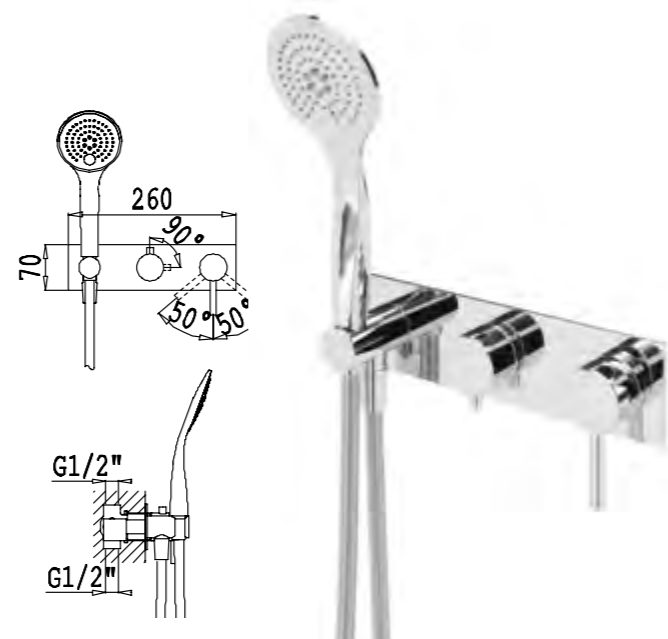

RCLP28B 140 x 23 cm SH29/240 8 kg
0,1 m³

Monocomando
Mixer
Monocommande
Einhebel
Monomando

RCLP28W 140 x 23 cm SH29/240 8 kg
0,1 m³

Shower Series

 RDPG50211 SH107/700 25 Kg
LED - Ø 50cm 0,05 m³

 RDPG50233 SH130/900 25 Kg
LED - 60 x 60 cm 0,05 m³

Led Series

 RDPG5030 SH139/1000 7 Kg
70 x 38 cm 0,1 m³

NEW

 RLTA1005 60 x 20 cm SH36/290 3,5 Kg 0,05 m³

 RT10711011 SH36/290 1,2 Kg 0,05 m³

 RDPG9022 50 x 20cm SH35/280 7 Kg 0,02 m³

 RDPG9030 50 x 20cm SH50/400 7 Kg 0,02 m³