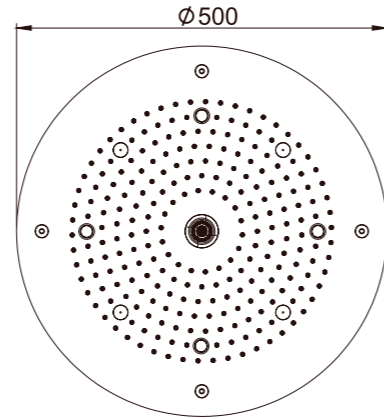

RCL049	150 x 24 cm	SH59/450	13 kg 0,09 m³
--------	-------------	----------	------------------

RCLB134B	150 x 25 cm	SH87/600	13 kg 0,11 m³
----------	-------------	----------	------------------

RCLB27M	150 x 23 cm	SH50/400	16 kg 0,08 m³
---------	-------------	----------	------------------

Monocomando
Mixer
Monocommande
Einhebel
Monomando

RCFGRABS 153 x 20 cm SH29/240 16 kg
0,36 m³

Monocomando
Mixer
Monocommande
Einhebel
Monomando

RCLP10M 160 x 23 cm SH29/240 9 kg
0,1 m³

Monocomando
Mixer
Monocommande
Einhebel
Monomando

RCLP28B 140 x 23 cm SH29/240 8 kg
0,1 m³

Monocomando
Mixer
Monocommande
Einhebel
Monomando

RCLP28W 140 x 23 cm SH29/240 8 kg
0,1 m³

Shower Series

 RDPG50211 SH107/700 25 Kg
LED - Ø 50cm 0,05 m³

 RDPG50233 SH130/900 25 Kg
LED - 60 x 60 cm 0,05 m³