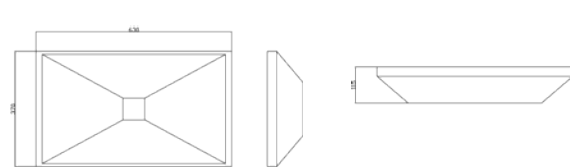

Lavello mod. "Icaro" / Washbasin mod. "Icaro"

Lunghezza / Lengt: 1000 mm. **Larghezza** / Width: 500 mm.

Altezza / Height: 100 mm.

Finiture disponibili: resina opaca / Available finishes: opaque resin

Essenze disponibili: afromosia, rovere, mogano, ciliegio, teak / Available essences: afromosia, oak, mahogany, cherry, teak.

Lavello mod. "Relax" / Washbasin mod. "Relax"

Lunghezza / Lengt: 650 mm. **Larghezza** / Width: 380 mm.

Altezza / Height: 55 mm.

Finiture disponibili: resina opaca, resina lucida / Available finishes: opaque resin, glossy resin

Essenze disponibili: afromosia, rovere, mogano, ciliegio, teak / Available essences: afromosia, oak, mahogany, cherry, teak.

Lavello mod. "Logos" / Washbasin mod. "Logos"

Lunghezza / Lengt: 630 mm. **Larghezza** / Width: 370 mm.

Altezza / Height: 115 mm.

Finiture disponibili: resina lucida, resina opaca / Available finishes: glossy resin, opaque resin

Essenze disponibili: noce, rovere, zebrano, ciliegio, teak / Available essences: walnut, oak, zebrano, cherry, teak.