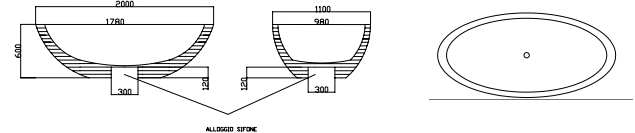

Vasca mod. "Sun" / Bath mod. "Sun"

Lunghezza / Lengt: 2000 mm. **Larghezza** / Width: 1100 mm.

Altezza / Height: 600 mm.

Finiture disponibili: resina opaca / Available finishes: opaque resin

Varianti misura / Other available sizes: mm 2000x950x600; mm 1900x950x600; mm 1800x950x600

Essenze disponibili: cedro, mogano, teak / Available essences: cedar, mahogany, teak.