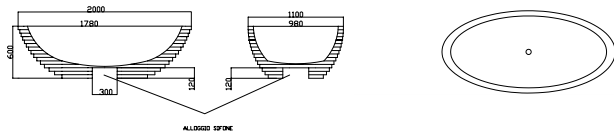

lavello in noce, finitura in resina lucida
walnut washbasin, glossy resin finish

Vasca mod. "Dea" / Bath mod. "Dea"

Lunghezza / Lengt: 2000 mm. **Larghezza** / Width: 1100 mm.

Altezza / Height: 580 mm.

Finiture disponibili: resina opaca / Available finishes: opaque resin

Varianti misura / Other available sizes: mm 2000x950x580; mm 1900x950x580; mm 1800x950x580

Essenze disponibili: cedro, mogano, teak / Available essences: cedar, mahogany, teak.

Vasca mod. "Sun" / Bath mod. "Sun"

Lunghezza / Lengt: 2000 mm. **Larghezza** / Width: 1100 mm.

Altezza / Height: 600 mm.

Finiture disponibili: resina opaca / Available finishes: opaque resin

Varianti misura / Other available sizes: mm 2000x950x600; mm 1900x950x600; mm 1800x950x600