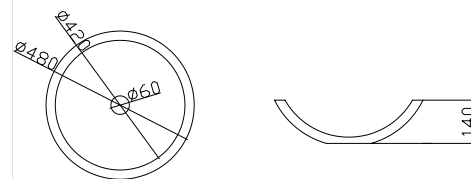

Lunghezza / Lengt: 2000 mm. **Larghezza** / Width: 1100 mm.

Altezza / Height: 600 mm.

Finiture disponibili: resina opaca / Available finishes: opaque resin

Varianti misura / Other available sizes: mm 2000x950x600; mm 1900x950x600; mm 1800x950x600

Essenze disponibili: cedro, mogano, teak / Available essences: cedar, mahogany, teak.

Lavello mod. "Ovale" / Washbasin mod. "Ovale"

Lunghezza / Lengt: 660 mm. **Larghezza** / Width: 440 mm.

Altezza / Height: 140 mm.

Diametro / Diameter: 480 mm. **Altezza** / Height: 140 mm.

Finiture disponibili: resina opaca / Available finishes: opaque resin

Essenze disponibili: afromosia, rovere, mogano, ciliegio, teak / Available essences: afromosia, oak, mahogany, cherry, teak.