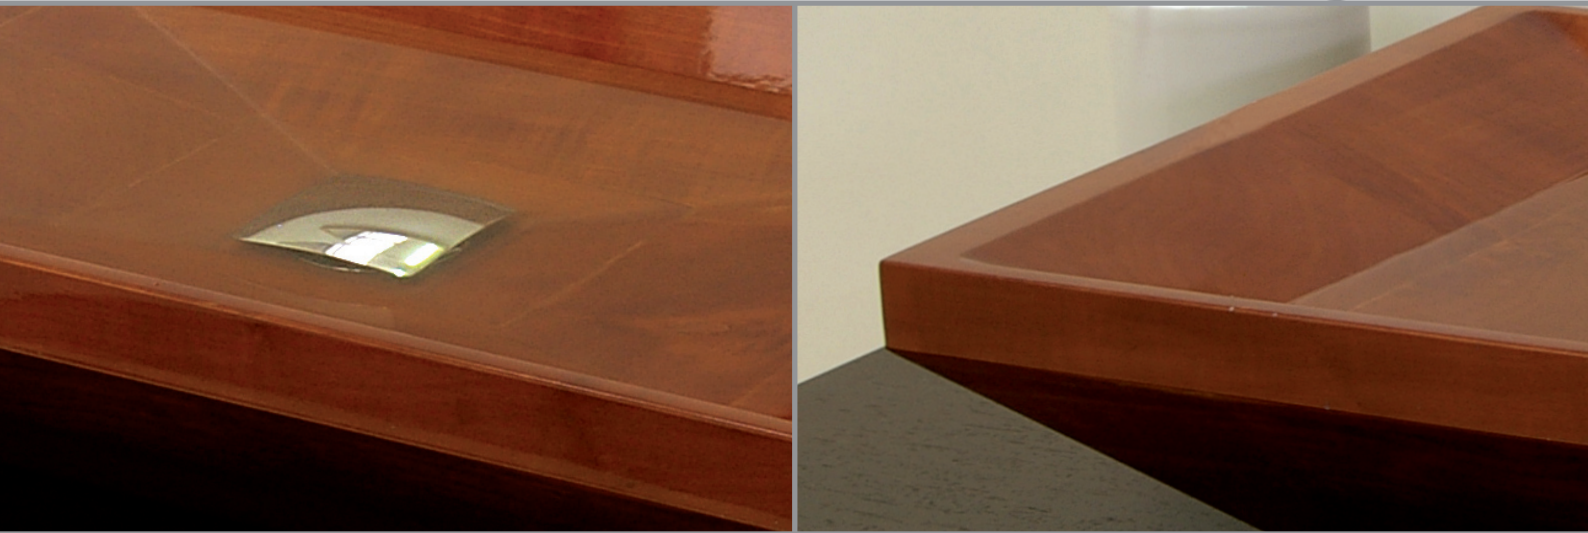

logos

lavello in ciliegio, finitura in resina lucida
cherry washbasin, glossy resin finish