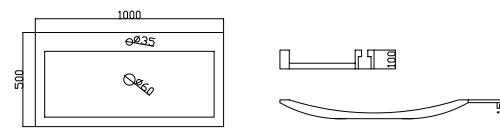

Diametro / Diameter: 480 mm. **Altezza** / Height: 140 mm.

Finiture disponibili: resina opaca / Available finishes: opaque resin

Essenze disponibili: afromosia, rovere, mogano, ciliegio, teak / Available essences: afromosia, oak, mahogany, cherry, teak.

Lavello mod. "Onda" / Washbasin mod. "Onda"

Lunghezza / Lengt: 1000 mm. **Larghezza** / Width: 500 mm.

Altezza / Height: 100 mm.

Finiture disponibili: resina opaca / Available finishes: opaque resin

Essenze disponibili: afromosia, rovere, mogano, ciliegio, teak / Available essences: afromosia, oak, mahogany, cherry, teak.

Lavello mod. "Icaro" / Washbasin mod. "Icaro"

Lunghezza / Lengt: 1000 mm. **Larghezza** / Width: 500 mm.

Altezza / Height: 100 mm.

Finiture disponibili: resina opaca / Available finishes: opaque resin

Essenze disponibili: afromosia, rovere, mogano, ciliegio, teak / Available essences: afromosia, oak, mahogany, cherry, teak.