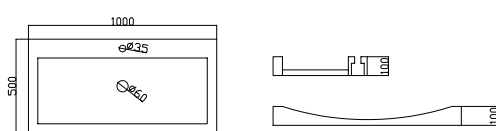

Lunghezza / Lengt: 2000 mm. **Larghezza** / Width: 1100 mm.

Altezza / Height: 600 mm.

Finiture disponibili: resina opaca / Available finishes: opaque resin

Varianti misura / Other available sizes: mm 2000x950x600; mm 1900x950x600; mm 1800x950x600

Diametro / Diameter: 480 mm. **Altezza** / Height: 140 mm.

Finiture disponibili: resina opaca / Available finishes: opaque resin

Essenze disponibili: afromosia, rovere, mogano, ciliegio, teak / Available essences: afromosia, oak, mahogany, cherry, teak.

Lavello mod. "Icaro" / Washbasin mod. "Icaro"

Lunghezza / Lengt: 1000 mm. **Larghezza** / Width: 500 mm.

Altezza / Height: 100 mm.

Finiture disponibili: resina opaca / Available finishes: opaque resin

Essenze disponibili: afromosia, rovere, mogano, ciliegio, teak / Available essences: afromosia, oak, mahogany, cherry, teak.