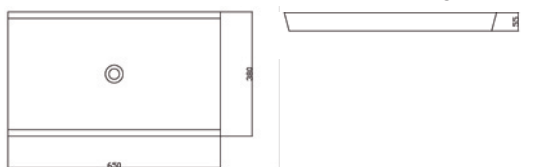

Lavello mod. "Relax" / Washbasin mod. "Relax"

Lunghezza / Lengt: 650 mm. **Larghezza** / Width: 380 mm.

Altezza / Height: 55 mm.

Finiture disponibili: resina opaca, resina lucida / Available finishes: opaque resin, glossy resin

Essenze disponibili: afromosia, rovere, mogano, ciliegio, teak / Available essences: afromosia, oak, mahogany, cherry, teak.