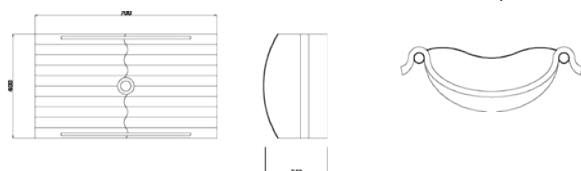

Lavello mod. "Eos" / Washbasin mod. "Eos"

Lunghezza / Lengt: 700 mm. **Larghezza** / Width: 400 mm.

Altezza / Height: 250 mm.

Finiture disponibili: resina lucida, resina opaca / Available finishes: glossy resin, opaque resin

Varianti misura / Other available sizes: mm 550x350x200

Essenze disponibili: noce, rovere, zebrano, ciliegio, teak / Available essences: walnut, oak, zebrano, cherry, teak.

Products and designer: Francesco De Martino, Luigi Maria Rigola
Rubinetteria: Gessi S.p.a.
Fotografia: Photo Max Studio
Grafica: Studio '55