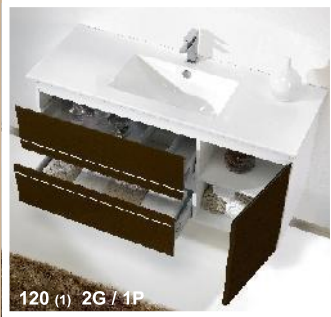

120 (2) 4G

120 (1) 2G / 1P

LAQUÉ | LACAS | COLORS

					TVL
Bianco Blanco White	Noir Negro Black	Chocolat Chocolate	Rouge Roj Red	Grís Grey	

CAISSON/FRISE TOUJOURS BLANC
CUERPO/FRISO SIEMPRE BLANCO
BODY/FRIEZE ALWAYS WHITE

G **P-G**

	CERAMIQUE CERAMICO CERAMIC	VERRE VIDRIO GLASS	POLAR
Meuble | Mueble | Cabinet 120x50x45(4G) + Double Vasque | Encimera | Basin (2)	609804	210607	311307
Meuble | Mueble | Cabinet 150x50x45(4G) + Double Vasque | Encimera | Basin (2)	716302	X	X
Meuble | Mueble | Cabinet 120x50x45(2G/1P) + Simple Vasque | Encimera | Basin (1)	707802	208207	X
Miroir | Espejo | Mirroir 120x50 + Applique | Aplique | Focus Light Esther(2)	201903		
Miroir | Espejo | Mirroir 80x50(2) + Applique | Aplique | Focus Light Esther(2)	302001		
Applique | Aplique | Focus Light Esther	200601