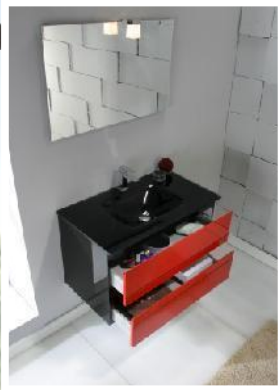

RITZ

LAQUÉ | LACAS | COLORS

G

MEUBLES FABRIQUÉS SUR COMMANDE
MUEBLE PRODUCIDO SOLO ORDEN
FURNITURE PRODUCE TO ORDER

	CERAMIQUE CERÁMICO CERAMIC	VERRE VIDRIO GLASS	POLAR
Meuble | Mueble | Cabinet 60x50x45 + Simple Vasque | Encimera | Basin (1)	805107	205904	306201
Meuble | Mueble | Cabinet 70x50x45 + Simple Vasque | Encimera | Basin (1)	505207	X	X
Meuble | Mueble | Cabinet 80x50x45 + Simple Vasque | Encimera | Basin (1)	805301	306204	406401
Meuble | Mueble | Cabinet 100x50x45 + Simple Vasque | Encimera | Basin (1)	506704	507503	307801
Meuble | Mueble | Cabinet 100x50x45 + Double Vasque | Encimera | Basin (2)	207401	X	X
Miroir | Espejo | Mirroir 80x50 + Applique | Applique | Focus Light Katia(1)			400703
Miroir | Espejo | Mirroir 100x50 + Applique | Applique | Focus Light Katia(1)			500902
Applique | Applique | Focus Light Katia			200303
Colonne | Columna | Column 40x160x25			505104