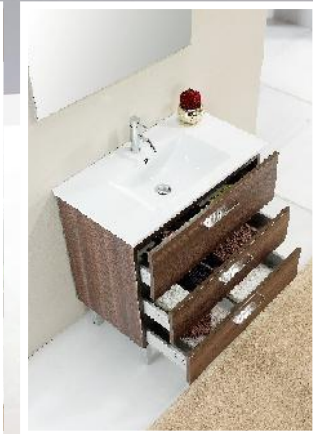

BORBA

LAQUÉ | LAGAS | COLORS

Blanc | Blanco | White

MELAMINAS

Olivato | Jotoba | Wangaie

TVLS

Blanc | Noir | Chocolat | Rouge | Gris
White | Black | Chocolate | Red | Gray

OPTION | OPCION | OPTION

FAÇADE EN COULEUR
FRENES EN COLOR
FRONTS IN COLOR

200807

TOUT EN COULEUR
TODO EN COLOR
ALL IN COLOR

401204

G P

	CERAMIQUE CERÁMICO CERAMIC	VERRE VIDRIO GLASS	POLAR
Meuble | Mueble | Cabinet 60x81x45 + Simple Vasque | Encimera | Basin (1)	704303	404701	205404
Meuble | Mueble | Cabinet 80x81x45 + Simple Vasque | Encimera | Basin (1)	604501	504902	605602
Miroir | Espejo | Mirroir 80x50 + Applique | Applique | Focus Light F10₍₁₎			500802
Applique | Applique | Focus Light F10			100401
Colonne avec Pieds | Columna con Pies | Column with Feet 40x160x20			203305