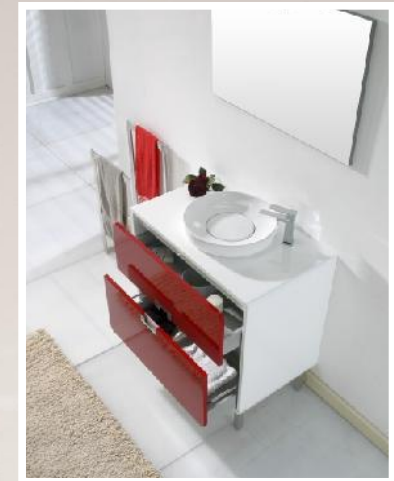

ADORO

LAQUÉ | LACAS | COLORS

Blanc Blanco White	Noir Negro Black	Bronze Bronze	Aubergine Aubergine

CAISSON TOUJOURS BLANC
CUERPO SIEMPRE BLANCO
BODY ALWAYS WHITE

OPTION | OPCIÓN | OPTION

TOUT EN COULEUR
TODO EN COLOR
ALL IN COLOR **101205**

G

CERAMIQUE
CERAMICO
CERAMIC

Meuble | Mueble | Cabinet 60x80x48 + Vasque | Encimera | Basin 7543 (340x7)	607004
Meuble | Mueble | Cabinet 80x80x48 + Vasque | Encimera | Basin 7543 (340x7)	207504
Miroir | Espejo | Miroir 80x60 + Applique | Aplique | Focus Light Esther⁽¹⁾	201204
Applique | Aplique | Focus Light Esther	200601