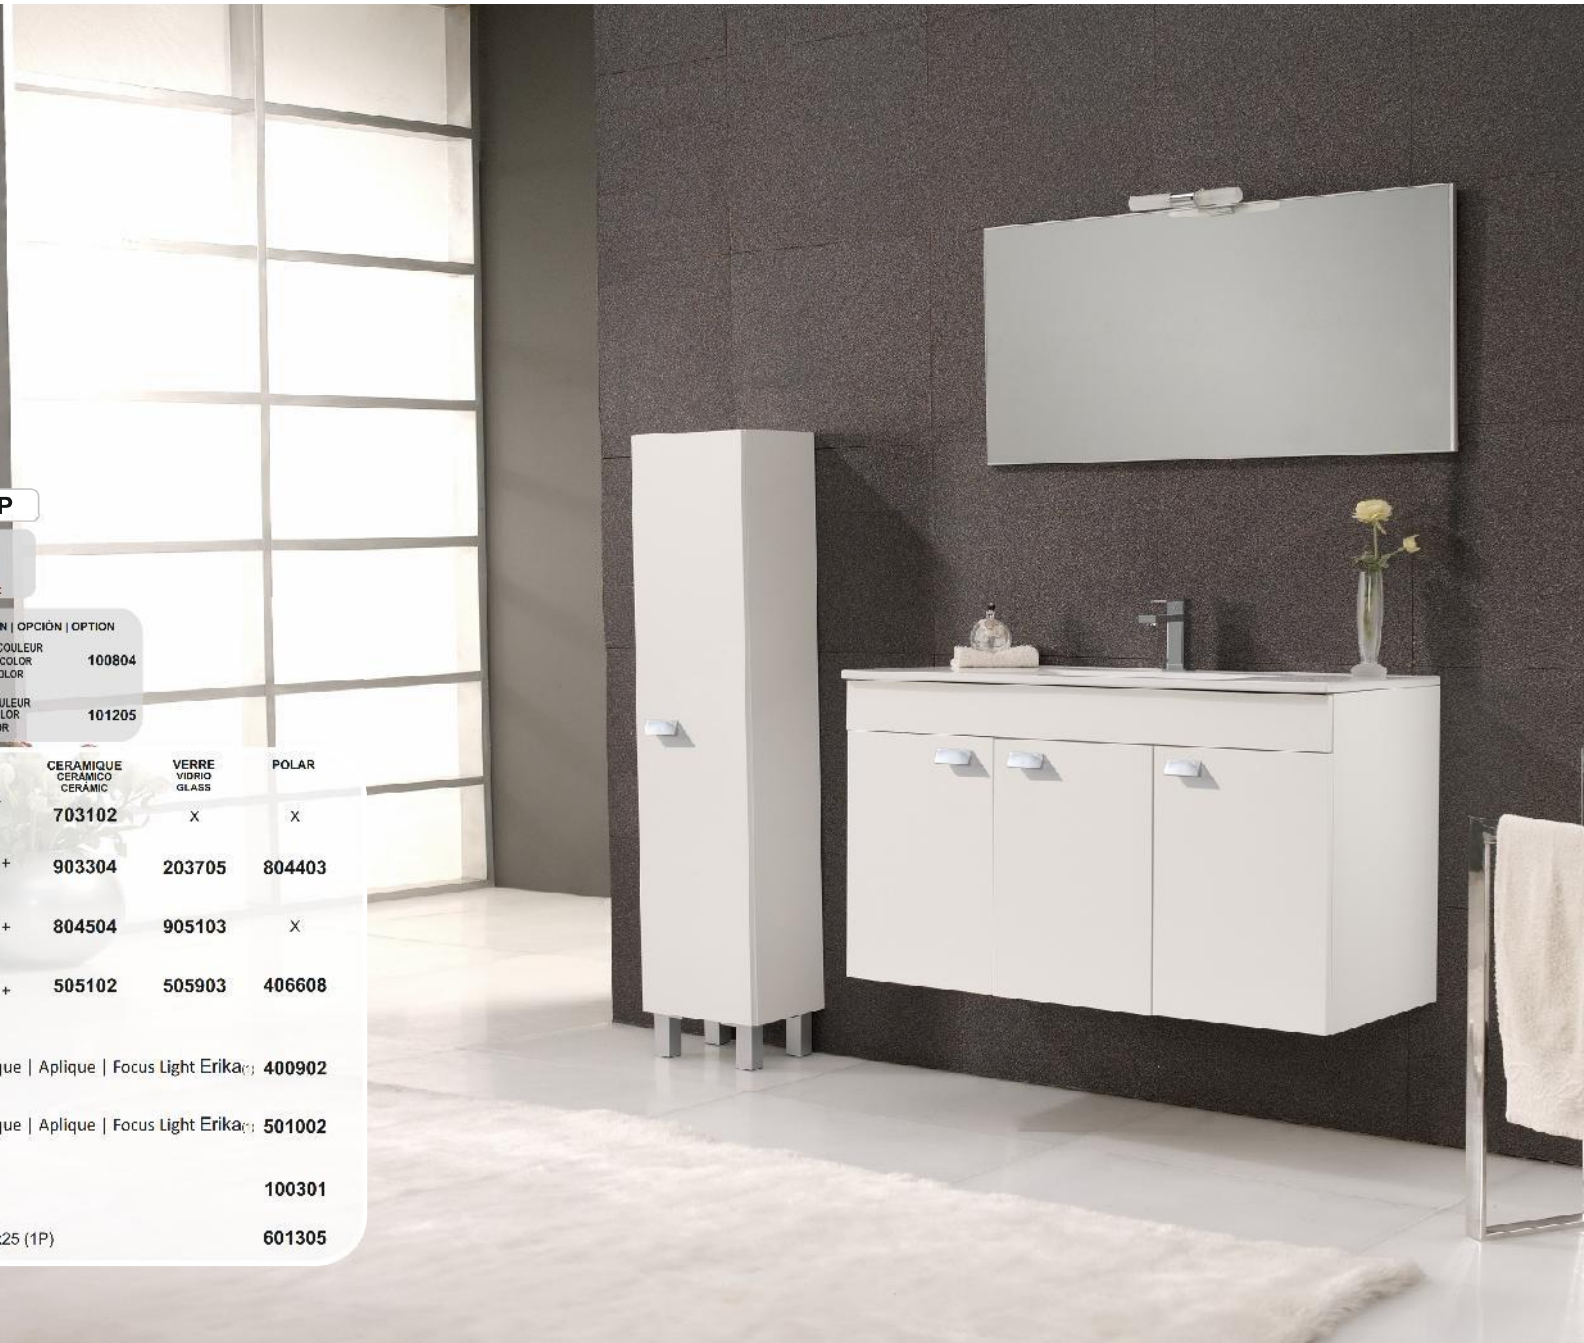

P

LAQUE | LACAS | COLORS

MELAMINAS

TVLS

OPTION | OPCIÓN | OPTION

FAÇADE EN COULEUR
FRENTE EN COLOR
FRONTS IN COLOR

100804

TOUT EN COULEUR
TODO EN COLOR
ALL IN COLOR

101205

	CERAMIQUE CERAMICO CERAMIC	VERRE VIDRIO GLASS	POLAR
Meuble | Mueble | Cabinet 90x60x45 + Simple Vasque | Encimera | Basin (1)	703102	X	X
Meuble | Mueble | Cabinet 100x60x45 + Simple Vasque | Encimera | Basin (1)	903304	203705	804403
Meuble | Mueble | Cabinet 120x60x45 + Simple Vasque | Encimera | Basin (1)	804504	905103	X
Meuble | Mueble | Cabinet 120x60x45 + Double Vasque | Encimera | Basin (2)	505102	505903	406608
Miroir | Espejo | Mirroir 100x50 + Applique | Aplique | Focus Light Erika			400902
Miroir | Espejo | Mirroir 120x50 + Applique | Aplique | Focus Light Erika			501002
Applique | Aplique | Focus Light Erika			100301
Colonne | Columna | Column J1 30x140x25 (1P)			601305