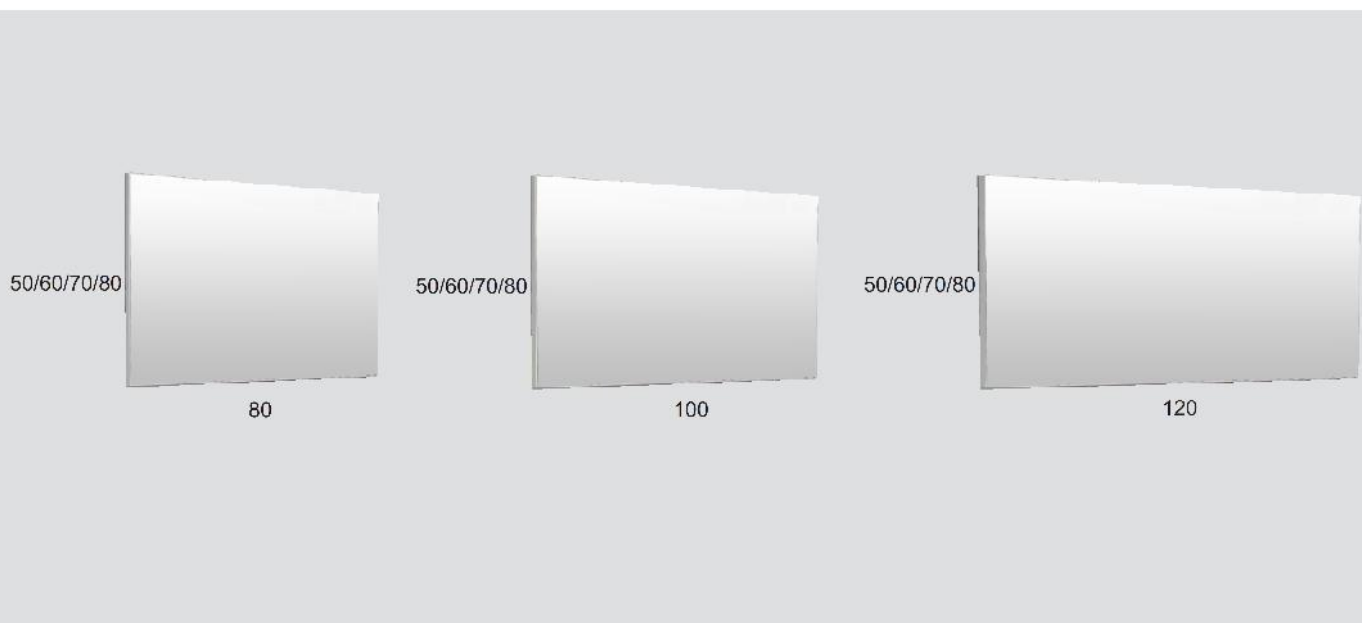

**MIROIR | ESPEJO | MIRROIR
Aluminium | Aluminio**

80x50.....	100409
80x60.....	900603
80x70.....	900664
80x80.....	500702
100x50.....	700603
100x60.....	900806
100x70.....	900865
100x80.....	800905
120x50.....	300702
120x60.....	600908
120x70.....	900967
120x80.....	801005