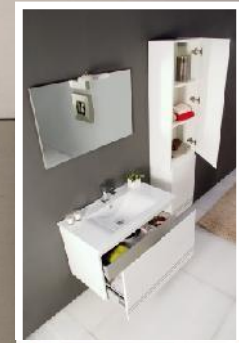

DUNA

G P

LAQUÉ | LACAS | COLORS
■ Noir / Negro / Black
■ Chocolat / Chocolate
■ Gris / Gray
TVL

OPTION | OPCIÓN | OPTION
FAÇADE TIROIR EN COULEUR / FRENTES EN COLOR / FRONTS IN COLOR **500604**
TOUT EN COULEUR / TODO EN COLOR / ALL IN COLOR **201003**

LAQUÉ | LACAS | COLORS
■ Blanc / Blanco / White
CAISSON + FAÇADE TOUJOURS BLANC / CUERPO + FRENTES SIEMPRE BLANCO / BODY + FRONT ALWAYS WHITE

	CERAMIQUE CERAMICO CERAMIC	VERRE VIDRIO GLASS	POLAR
Meuble | Mueble | Cabinet 60x50x45 + Simple Vasque | Encimera | Basin (1)	604503	804907	305602
Meuble | Mueble | Cabinet 70x50x45 + Simple Vasque | Encimera | Basin (1)	804605	X	X
Meuble | Mueble | Cabinet 80x50x45 + Simple Vasque | Encimera | Basin (1)	504703	205103	305801
Meuble | Mueble | Cabinet 100x50x45 + Simple Vasque | Encimera | Basin (1)	206203	806602	307303
Meuble | Mueble | Cabinet 100x50x45 + Double Vasque | Encimera | Basin (2)	706902	X	X
Miroir | Espejo | Mirroir 80x50 + Applique | Aplique | Focus Light Erika⁽¹⁾			300704
Miroir | Espejo | Mirroir 100x50 + Applique | Aplique | Focus Light Erika⁽¹⁾			400902
Applique | Aplique | Focus Light Erika			100301
Colonne | Columna | Column 40x160x25			303901