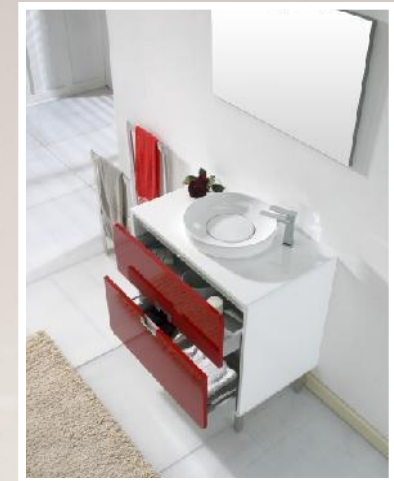

ADORO

LAQUÉ | LACAS | COLORS

Blanc Blanco White	Noir Negro Black	Bronze Bronze	Aubergine Aubergine

CAISSON TOUJOURS BLANC
CUERPO SIEMPRE BLANCO
BODY ALWAYS WHITE

OPTION | OPCIÓN | OPTION

TOUT EN COULEUR
TODO EN COLOR
ALL IN COLOR **101205**

G

CERAMIQUE
CERAMICO
CERAMIC

Meuble | Mueble | Cabinet 60x80x48 + Vasque | Encimera | Basin 7543 (340x7)	607004
Meuble | Mueble | Cabinet 80x80x48 + Vasque | Encimera | Basin 7543 (340x7)	207504
Miroir | Espejo | Miroir 80x60 + Applique | Aplique | Focus Light Esther⁽¹⁾	201204
Applique | Aplique | Focus Light Esther	200601