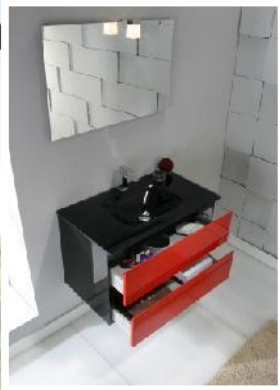

RITZ

LAQUÉ | LACAS | COLORS

G

MEUBLES FABRIQUÉS SUR COMMANDE
MUEBLE PRODUCIDO SOLO ORDEN
FURNITURE PRODUCE TO ORDER

	CERAMIQUE CERÁMICO CERAMIC	VERRE VIDRIO GLASS	POLAR
Meuble | Mueble | Cabinet 60x50x45 + Simple Vasque | Encimera | Basin (1)	805107	205904	306201
Meuble | Mueble | Cabinet 70x50x45 + Simple Vasque | Encimera | Basin (1)	505207	X	X
Meuble | Mueble | Cabinet 80x50x45 + Simple Vasque | Encimera | Basin (1)	805301	306204	406401
Meuble | Mueble | Cabinet 100x50x45 + Simple Vasque | Encimera | Basin (1)	506704	507503	307801
Meuble | Mueble | Cabinet 100x50x45 + Double Vasque | Encimera | Basin (2)	207401	X	X
Miroir | Espejo | Mirroir 80x50 + Applique | Applique | Focus Light Katia(1)			400703
Miroir | Espejo | Mirroir 100x50 + Applique | Applique | Focus Light Katia(1)			500902
Applique | Applique | Focus Light Katia			200303
Colonne | Columna | Column 40x160x25			505104