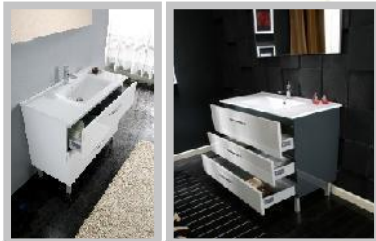

BORBA

LAQUE | LACAS | COLORS
Blanc | Blanco | White

MELAMINAS
Olivato | Jorobis | Vitorius

TVLS
Blanc | Noir | Choclat | Rouge | Gris
Blanco | Negro | Choclat | Rojo | Gris

OPTION | OPCIÓN | OPTION
FAÇADE EN COULEUR
FRENTE EN COLOR
FRONTS IN COLOR 200807
TOUT EN COULEUR
TODO EN COLOR
ALL IN COLOR 401204

G P

	CERAMIQUE CERAMICO CERAMIC	VERRE VIDRIO GLASS	POLAR
Meuble | Mueble | Cabinet 100x81x45 + Simple Vasque | Encimera | Basin (1)	805507	705902	706603
Meuble | Mueble | Cabinet 100x81x45 + Double Vasque | Encimera | Basin (2)	506202	X	X
Meuble | Mueble | Cabinet 120x81x45 + Simple Vasque | Encimera | Basin (1)	607702	508309	X
Meuble | Mueble | Cabinet 120x81x45 + Double Vasque | Encimera | Basin (2)	608301	809103	409802
Miroir | Espejo | Miroir 100x50 + Applique | Applique | Focus Light Erika			400902
Miroir | Espejo | Miroir 120x50 + Applique | Applique | Focus Light Erika			501002
Applique | Aplique | Focus Light Erika			100301
Colonne avec Pieds | Columna con Pies | Column with Feet 40x160x20			203305