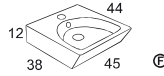

4052

201405