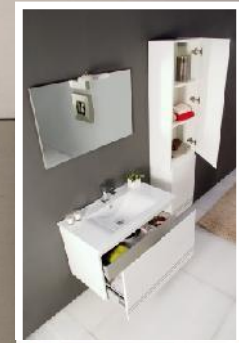

DUNA

G P

LAQUÉ | LACAS | COLORS
■ Noir / Negro / Black
■ Chocolat / Chocolate
■ Gris / Gray
TVL

OPTION | OPCIÓN | OPTION
FAÇADE TIROIR EN COULEUR / FRENTES EN COLOR / FRONTS IN COLOR **500604**
TOUT EN COULEUR / TODO EN COLOR / ALL IN COLOR **201003**

LAQUÉ | LACAS | COLORS
■ Blanc / Blanco / White
CAISSON + FAÇADE TOUJOURS BLANC / CUERPO + FRENTES SIEMPRE BLANCO / BODY + FRONT ALWAYS WHITE

	CERAMIQUE CERAMICO CERAMIC	VERRE VIDRIO GLASS	POLAR
Meuble | Mueble | Cabinet 60x50x45 + Simple Vasque | Encimera | Basin (1)	604503	804907	305602
Meuble | Mueble | Cabinet 70x50x45 + Simple Vasque | Encimera | Basin (1)	804605	X	X
Meuble | Mueble | Cabinet 80x50x45 + Simple Vasque | Encimera | Basin (1)	504703	205103	305801
Meuble | Mueble | Cabinet 100x50x45 + Simple Vasque | Encimera | Basin (1)	206203	806602	307303
Meuble | Mueble | Cabinet 100x50x45 + Double Vasque | Encimera | Basin (2)	706902	X	X
Miroir | Espejo | Mirroir 80x50 + Applique | Aplique | Focus Light Erika⁽¹⁾			300704
Miroir | Espejo | Mirroir 100x50 + Applique | Aplique | Focus Light Erika⁽¹⁾			400902
Applique | Aplique | Focus Light Erika			100301
Colonne | Columna | Column 40x160x25			303901