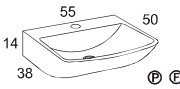

3050XB

Poids / Peso / Weight : 12kg
Cubage / Cúbico / Cubic : 0,0447m³

701308