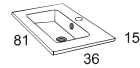

2080VB

Poids | Peso | Weight : 14kg
Cubage | Cúbico | Cubic : 0,0702m³

701502