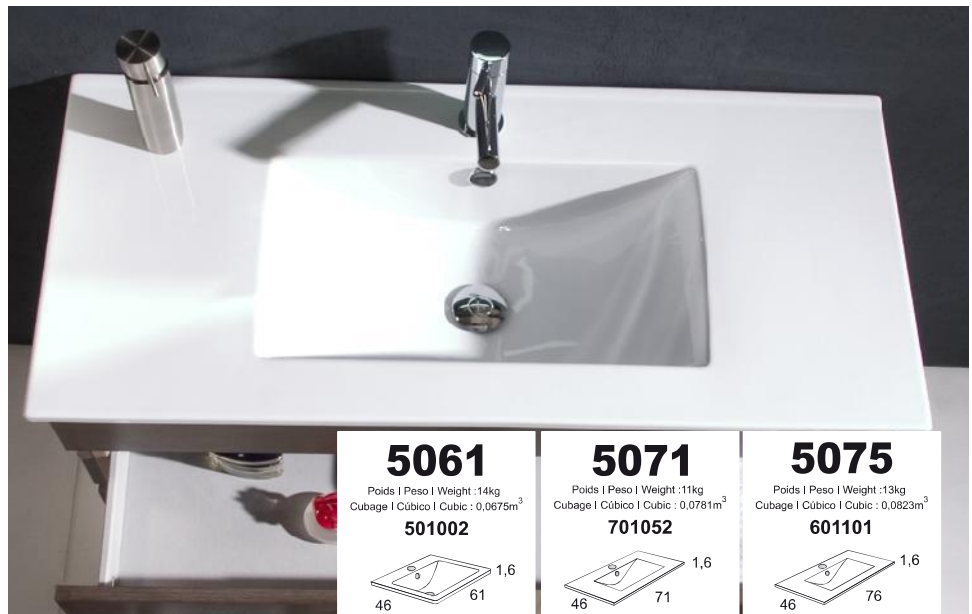

5061

501002

5071

701052

5075

601101