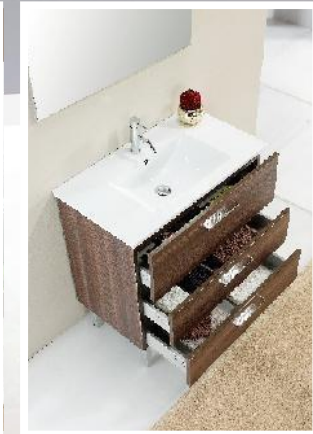

BORBA

LAQUÉ | LAGAS | COLORS

Blanc | Blanco | White

MELAMINAS

Olivato | Jotoba | Wangaie

TVLS

Bleuc | Negro | Chocolat | Rouge | Gris
White | Black | Chocolate | Red | Gray

OPTION | OPCIÓN | OPTION

FAÇADE EN COULEUR
FRENTE EN COLOR
FRONTS IN COLOR

200807

TOUT EN COULEUR
TODO EN COLOR
ALL IN COLOR

401204

G P

	CERAMIQUE CERÁMICO CERAMIC	VERRE VIDRIO GLASS	POLAR
Meuble | Mueble | Cabinet 60x81x45 + Simple Vasque | Encimera | Basin (1)	704303	404701	205404
Meuble | Mueble | Cabinet 80x81x45 + Simple Vasque | Encimera | Basin (1)	604501	504902	605602
Miroir | Espejo | Mirroir 80x50 + Applique | Applique | Focus Light F10₍₁₎			500802
Applique | Applique | Focus Light F10			100401
Colonne avec Pieds | Columna con Pies | Column with Feet 40x160x20			203305