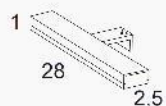

Applique | Applique |
Focus Light Cometa Ip44
(HALOGÉNEO)

300607