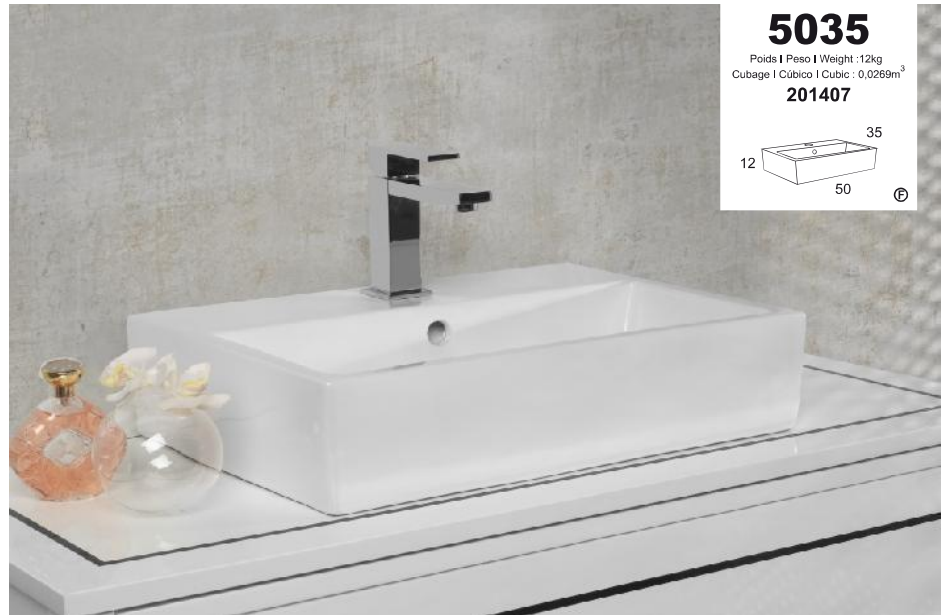

400907

4080

Poids | Peso | Weight : 13kg
 Cubage | Cúbico | Cubic : 0,0639m³

801206

4052

Poids / Peso / Weight : 14kg
 Cubage / Cúbico / Cubic : 0,0296m³

201405

1276