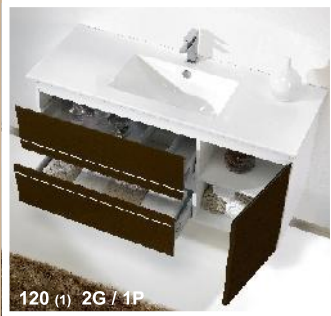

120 (2) 4G

120 (1) 2G / 1P

LAQUÉ | LACAS | COLORS

					TVL
Bianco Blanco White	Noir Negro Black	Chocolat Chocolate	Rouge Roj Red	Grís Grey	

CAISSON/FRISE TOUJOURS BLANC
CUERPO/FRISE SIEMPRE BLANCO
BODY/FRIEZE ALWAYS WHITE

G **P-G**

	CERAMIQUE CERAMICO CERAMIC	VERRE VIDRIO GLASS	POLAR
Meuble | Mueble | Cabinet 120x50x45(4G) + Double Vasque | Encimera | Basin (2)	609804	210607	311307
Meuble | Mueble | Cabinet 150x50x45(4G) + Double Vasque | Encimera | Basin (2)	716302	X	X
Meuble | Mueble | Cabinet 120x50x45(2G/1P) + Simple Vasque | Encimera | Basin (1)	707802	208207	X
Miroir | Espejo | Mirroir 120x50 + Applique | Aplique | Focus Light Esther(2)	201903		
Miroir | Espejo | Mirroir 80x50(2) + Applique | Aplique | Focus Light Esther(2)	302001		
Applique | Aplique | Focus Light Esther	200601