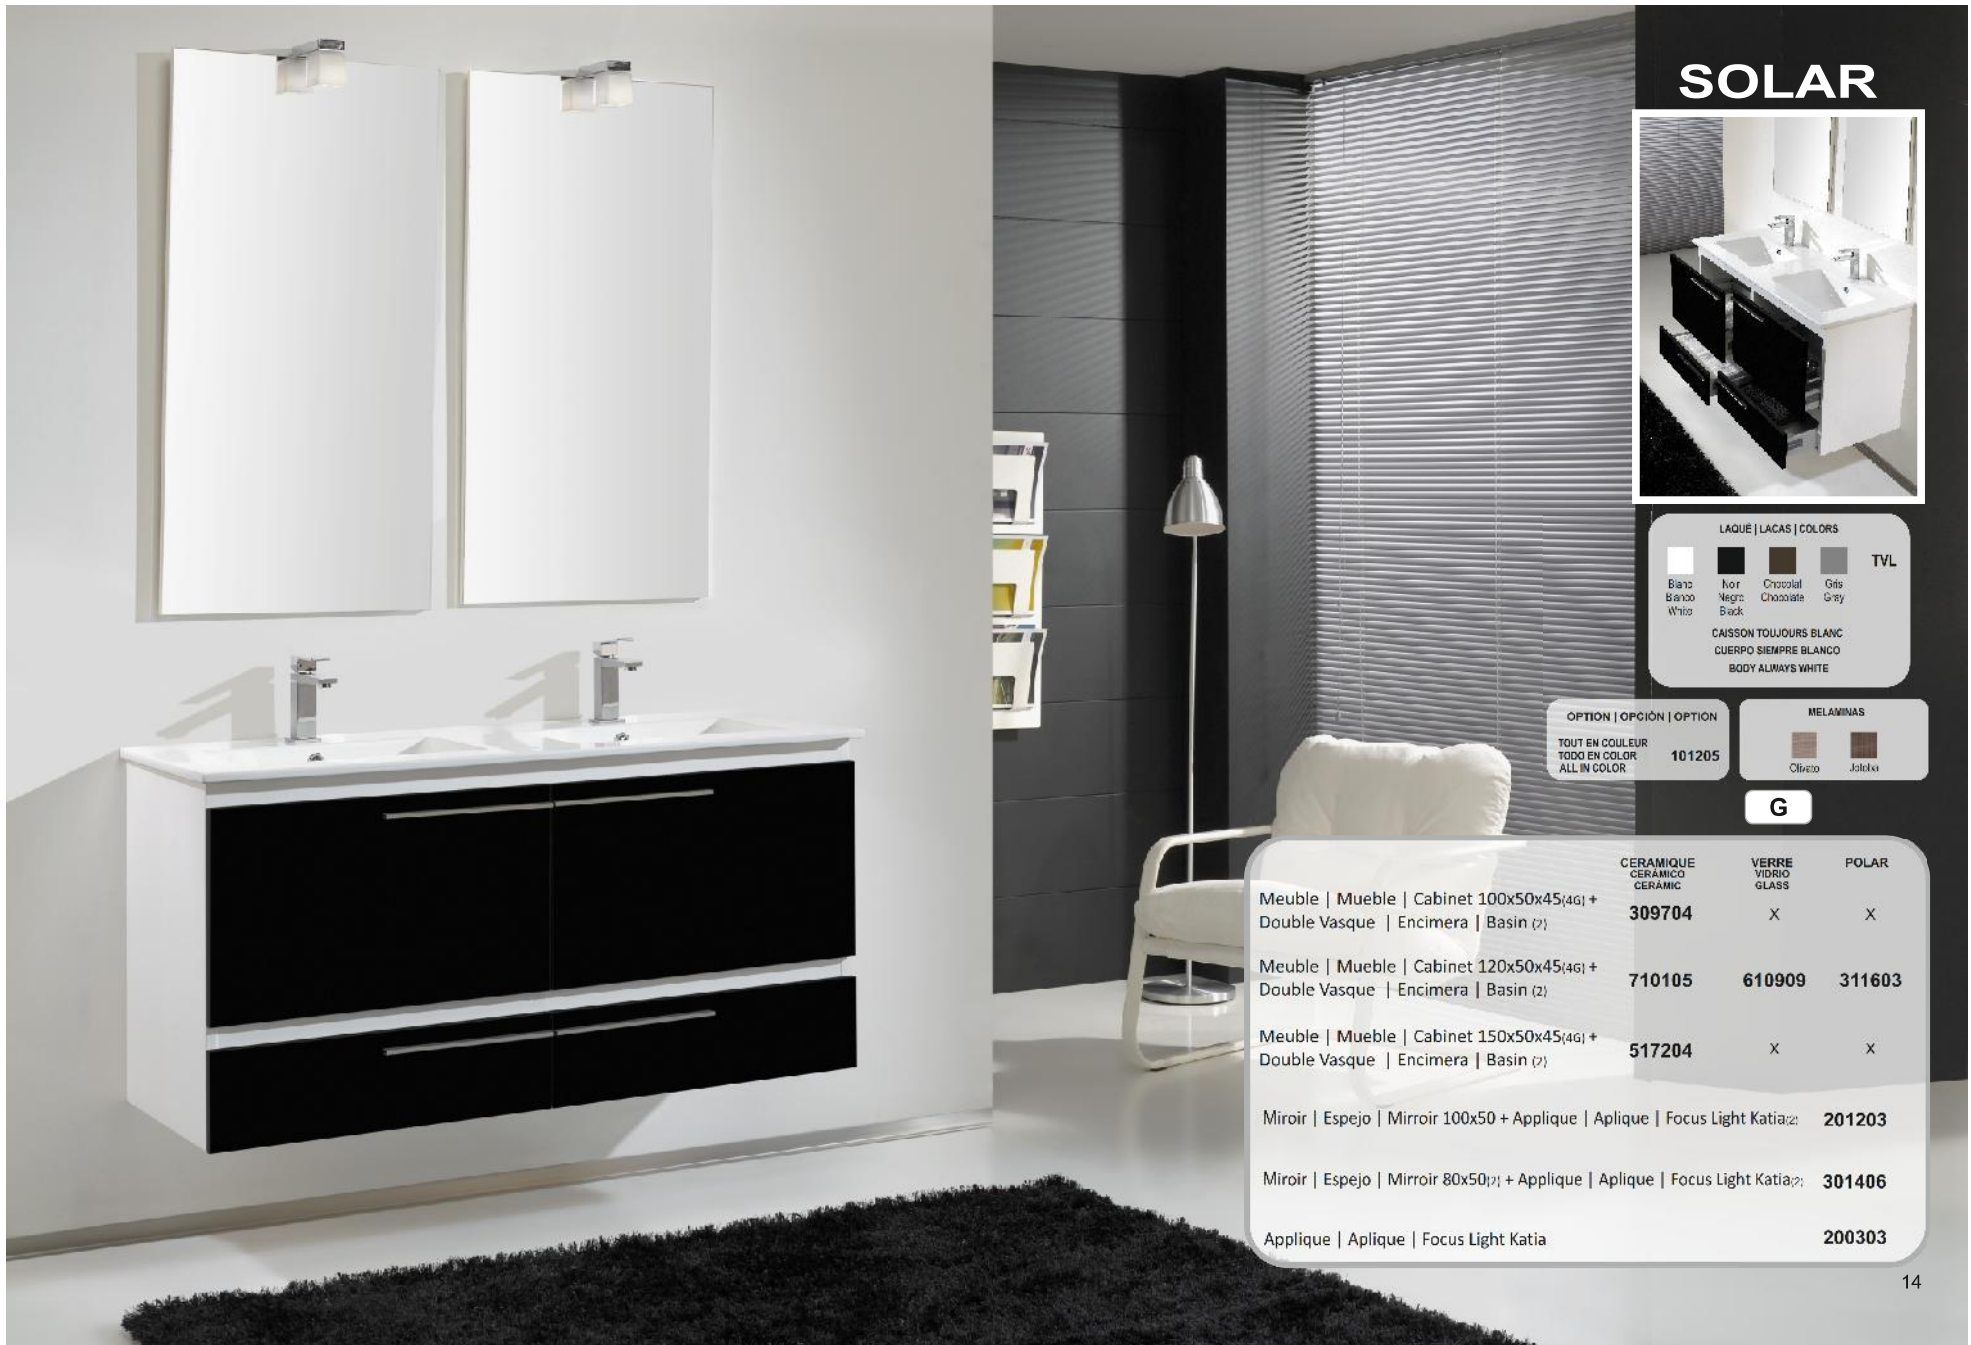

TOUT EN COULEUR
TODD EN COLOR
ALL IN COLOR 101205

G

	CERAMIQUE CERÁMICO CERAMIC	VERRE VIDRIO GLASS	POLAR
Meuble Mueble Cabinet 120x50x45 + Simple Vasque Encimera Basin (1)	507703	408303	X
Meuble Mueble Cabinet 120x50x45 + Double Vasque Encimera Basin (2)	208601	609402	310103
Miroir Espejo Mirroir 120x50 + Applique Aplique Focus Light Katia ⁽¹⁾	301004		
Applique Aplique Focus Light Katia	200301		