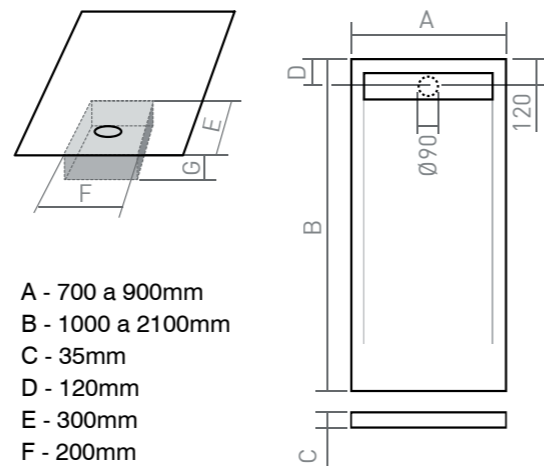

A - 700 a 1200mm
B - 700 a 2100mm
C - 30mm
D - 250mm
E - 300mm
F - 200mm
*G - 50 / 80mm

*50mm - base pousada no chão
*50mm - shower tray standing in the floor
*80mm - base encastrada
shower tray fitted

Obs.

> Nas dimensões intermédias o código correspondente é o da medida maior

> In the intermediate measures the code is over the larger measure

> Dans une mesure intermédiaire le code se trouve sur la plus grande mesure

> In einem Zwischenschritt Maßnahme ist der Code über die größere Maßnahme

> En una medida intermedia del código está sobre la medida más grande

(ex. 164x78cm = 170x80cm)

A - 700 a 900mm
B - 1000 a 2100mm
C - 35mm
D - 120mm
E - 300mm
F - 200mm
*G - 50 / 80mm