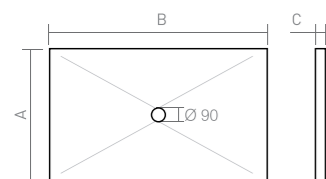

Roxo 4001
purple 4001
violet 4001
lila 4001
púrpura 4001

Comprimento Length / longueur Länge / Largo	BLACK AND WHITE - Largura / width / Largeur / Breite / Ancho					
	70 cm	80 cm	90 cm	100 cm	110 cm	120 cm
180 cm	R021/475	R022/490	R029/580	R036/660	R049/805	R059/900
190 cm	R023/500	R024/515	R032/620	R039/700	R053/845	R063/950
200 cm	R025/530	R026/540	R036/660	R043/740	R059/900	R067/1005
210 cm	R028/570	R030/595	R041/715	R048/795	R063/950	R071/1060
220 cm	R031/610	R035/650	R045/765	R055/860	R067/1005	R075/1125
230 cm	R035/650	R039/700	R051/820	R061/925	R071/1060	R078/1190
240 cm	R038/690	R044/755	R056/870	R066/990	R075/1125	R081/1255
250 cm	R042/730	R049/805	R061/925	R071/1060	R078/1190	R086/1320
260 cm	R046/770	R055/860	R066/990	R075/1125	R081/1255	R088/1390
270 cm	R051/820	R061/925	R071/1060	R078/1190	R086/1320	R091/1455
280 cm	R056/870	R066/990	R075/1125	R081/1255	R088/1390	R093/1520
290 cm	R061/925	R072/1070	R078/1190	R086/1320	R093/1520	R095/1585