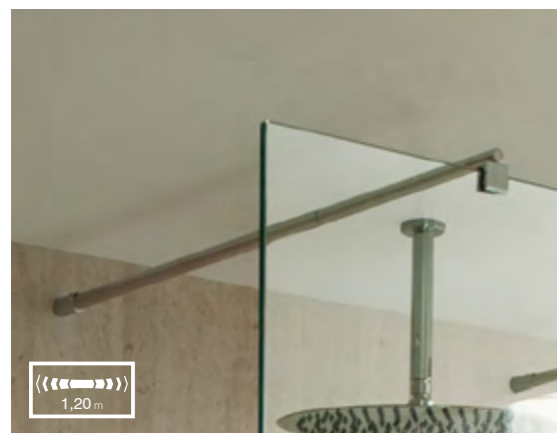

Screen Mirror

shower screens | paroi de douche | duschabtrennung | mamparas

Vidro Temperado
Tempered glass
Verre trempé
Gehärtetes glas
Vidrio templado

Screen

shower screens | paroi de douche | duschabtrennung | mamparas

Vidro Temperado
Tempered glass
Verre trempé
Gehärtetes glas
Vidrio templado

Perfect for Resin
Shower Trays

80 x 200cm - 8 mm	RSM802008	SH21/180	33 kg
90 x 200cm - 8 mm	RSM902008	SH23/190	37 kg
100 x 200cm - 8 mm	RSM1002008	SH24/200	41 kg
110 x 200cm - 8 mm	RSM1102008	SH25/210	45 kg
120 x 200cm - 8 mm	RSM1202008	SH26/220	49 kg
130 x 200cm - 8 mm	RSM1302008	SH27/230	53 kg
140 x 200cm - 8 mm	RSM1402008	SH30/250	57 kg
150 x 200cm - 8 mm	RSM1502008	SH35/280	61 kg
160 x 200cm - 8 mm	RSM1602008	SH38/300	65 kg