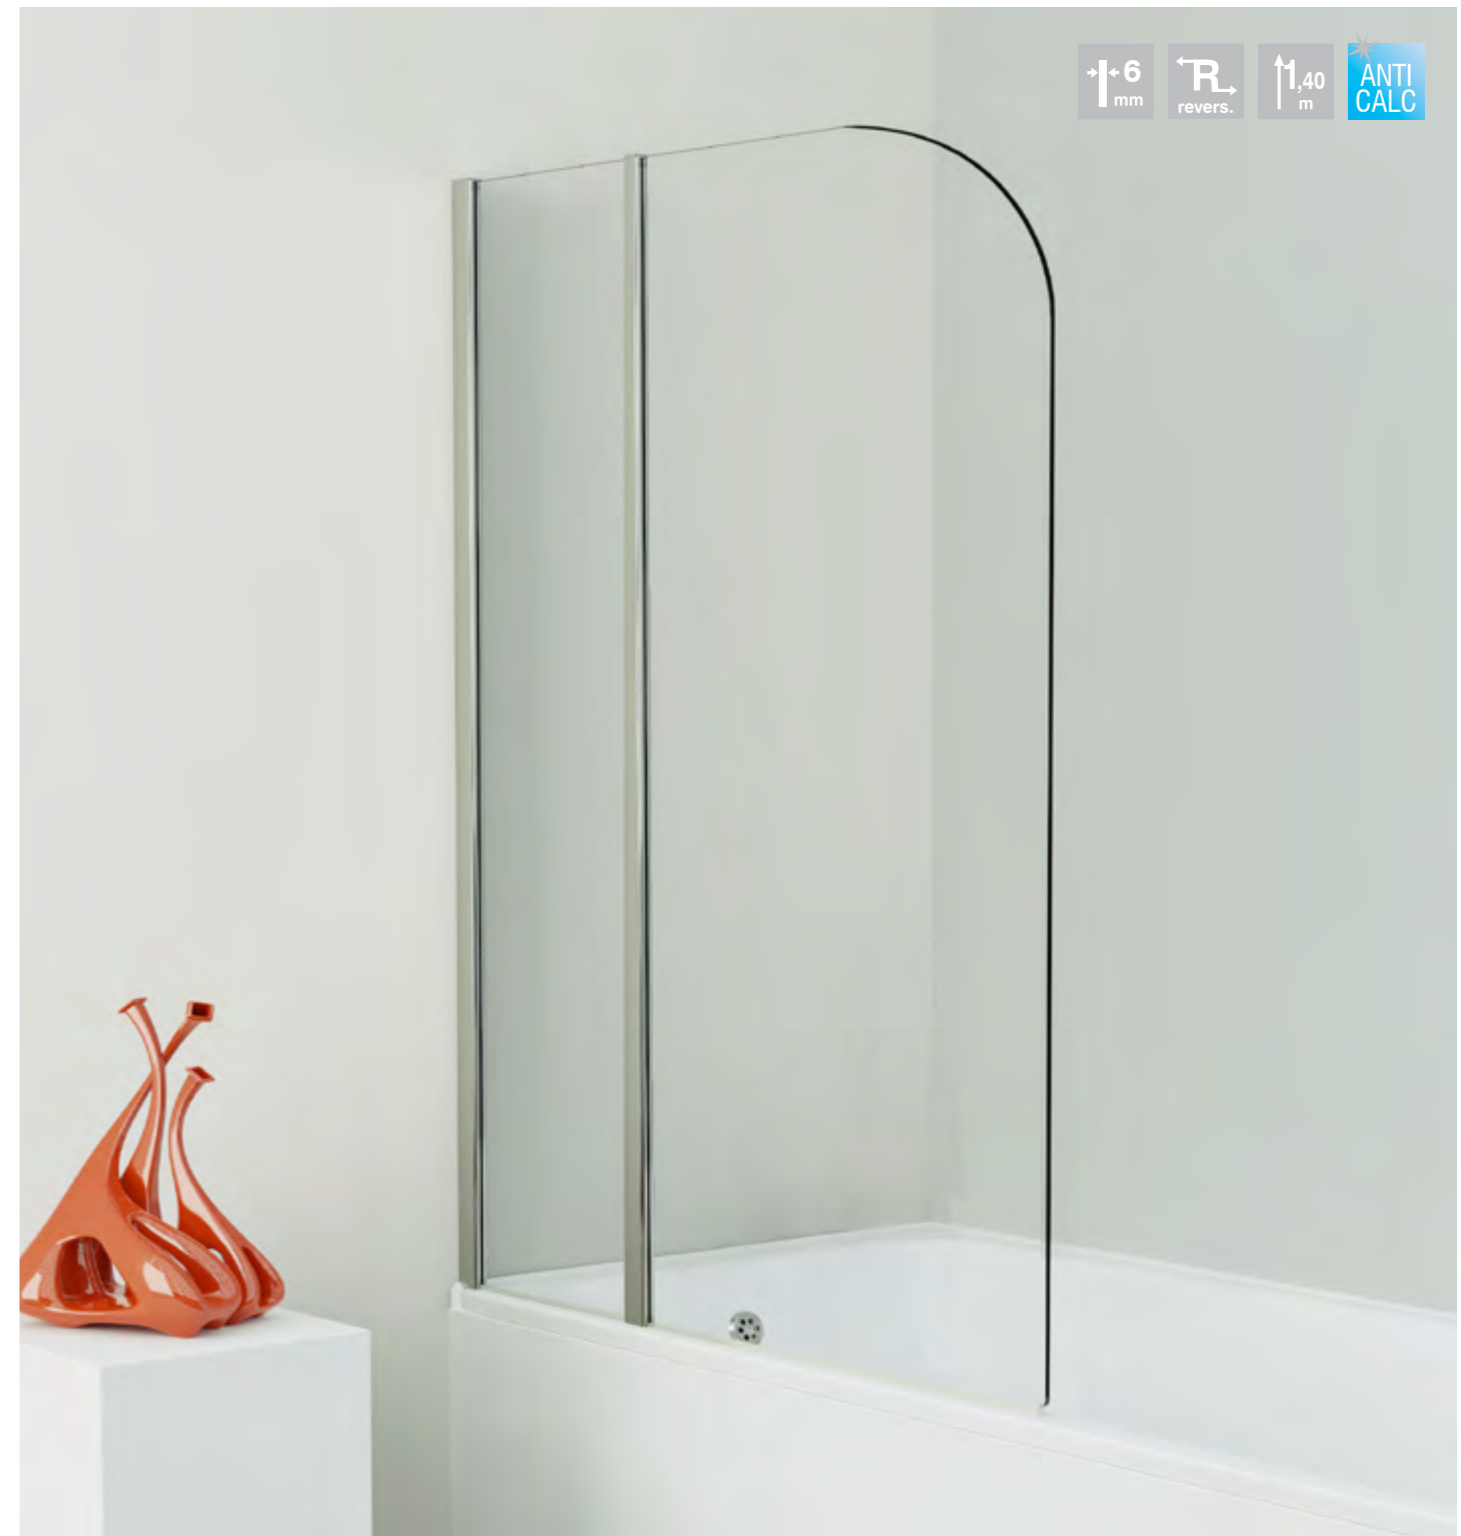

100 x 140 cm

RTSEX100	100 x 140cm	SH11/130	33 kg	0,11 m³

Porta giratória, montagem indiferente á direita ou esquerda
Revolving door, indifferent right or left mounting
Porte pivotante, se place indifférent à droite ou à gauche
Drehtür, Montage Rechts oder Links
Puerta giratoria, montaje indiferente a la derecha oa la izquierda