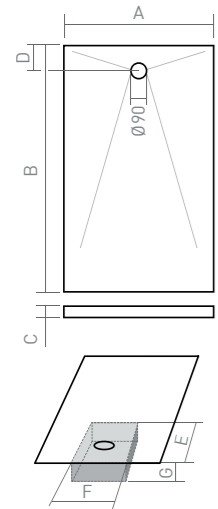

A - 700 a 1200mm
B - 700 a 2100mm
C - 30mm
D - 250mm
E - 300mm
F - 200mm
*G - 50 / 80mm

*50mm - base pousada no chão
*50mm - shower tray standing in the floor
*80mm - base encastrada
shower tray fitted

> In einem Zwischenschritt Maßnahme ist der Code über die größere Maßnahme

> En una medida intermedia del código está sobre la medida más grande

(ex. 164x78cm = 170x80cm)

COLORS + 10%

areia 1015
sand 1015
sable 1015
sand 1015
arena 1015

A - 700 a 1200mm
 B - 700 a 2600mm
 C - 40mm
 D - 250mm
 E - 300mm
 F - 200mm
 *G - 50 / 80mm

*50mm - base pousada no chão
 shower tray standing in the floor
 80mm - base encastrada
 shower tray fitted