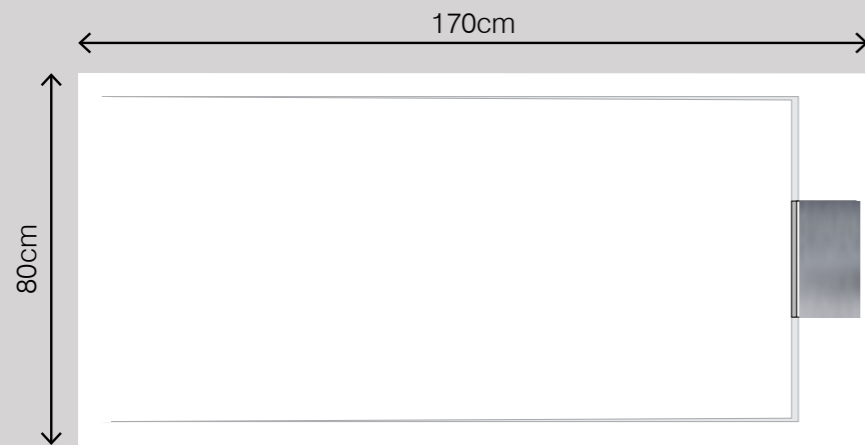

rubicer

duche
shower | douche
dusche | ducha

Design by Rubicer

RBPA14080
140x80x3cm
SH26/220
29 kg

RBPA16080
160x80x3cm
SH32/260
33 kg

RBPA17080
170x80x3cm
SH35/280
35 kg

Amazing

pedra artificial | artificial stone | pierre artificielle | Kunststein | piedra artificial

NEW

RBPA10080
100x80x3cm
SH17/160
21 kg

RBPA12080
120x80x3cm
SH23/190
25 kg

Comprimento Length / longueur Länge / Largo	BLACK AND WHITE - Largura / width / Largeur / Breite / Ancho					
	70 cm	80 cm	90 cm	100 cm	110 cm	120 cm
70 cm	R001/265	-	-	-	-	-
80 cm	R002/275	R003/290	-	-	-	-
90 cm	R003/290	R004/305	R007/345	-	-	-
100 cm	R004/305	R005/320	R009/360	R016/425	-	-
110 cm	R005/320	R006/330	R012/385	R017/435	R023/500	-
120 cm	R006/330	R007/345	R013/395	R018/450	R024/515	R028/570
130 cm	R008/355	R010/370	R016/425	R019/460	R027/555	R032/620
140 cm	R010/370	R012/385	R017/435	R021/475	R030/595	R035/650
150 cm	R011/375	R013/395	R018/450	R022/490	R032/620	R038/690
160 cm	R013/395	R015/410	R021/475	R024/515	R034/645	R041/715
170 cm	R015/410	R016/425	R022/490	R026/540	R037/675	R044/755
180 cm	R016/425	R017/435	R024/515	R028/570	R039/700	R049/805
190 cm	R018/450	R019/460	R028/570	R032/620	R044/755	R055/860
200 cm	R021/475	R022/490	R030/595	R036/660	R049/805	R061/925
210 cm	R023/500	R025/530	R033/635	R041/715	R055/860	R067/1005