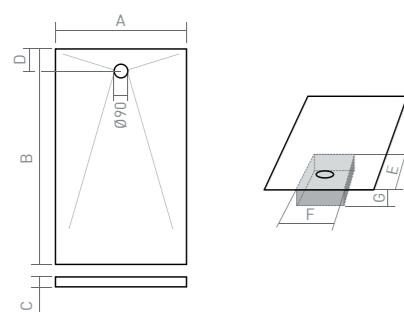

NEW

RBPA10080
100x80x3cm
SH17/160
21 kg

RBPA12080
120x80x3cm
SH23/190
25 kg

Comprimento Length / longueur Länge / Largo	BLACK AND WHITE - Largura / width / Largeur / Breite / Ancho					
	70 cm	80 cm	90 cm	100 cm	110 cm	120 cm
70 cm	R001/265	-	-	-	-	-
80 cm	R002/275	R003/290	-	-	-	-
90 cm	R003/290	R004/305	R007/345	-	-	-
100 cm	R004/305	R005/320	R009/360	R016/425	-	-
110 cm	R005/320	R006/330	R012/385	R017/435	R023/500	-
120 cm	R006/330	R007/345	R013/395	R018/450	R024/515	R028/570
130 cm	R008/355	R010/370	R016/425	R019/460	R027/555	R032/620
140 cm	R010/370	R012/385	R017/435	R021/475	R030/595	R035/650
150 cm	R011/375	R013/395	R018/450	R022/490	R032/620	R038/690
160 cm	R013/395	R015/410	R021/475	R024/515	R034/645	R041/715
170 cm	R015/410	R016/425	R022/490	R026/540	R037/675	R044/755
180 cm	R016/425	R017/435	R024/515	R028/570	R039/700	R049/805
190 cm	R018/450	R019/460	R028/570	R032/620	R044/755	R055/860
200 cm	R021/475	R022/490	R030/595	R036/660	R049/805	R061/925
210 cm	R023/500	R025/530	R033/635	R041/715	R055/860	R067/1005

A - 700 a 1200mm
B - 700 a 2100mm
C - 30mm
D - 250mm
E - 300mm
F - 200mm
*G - 50 / 80mm

*50mm - base pousada no chão
*50mm - shower tray standing in the floor
*80mm - base encastrada
shower tray fitted