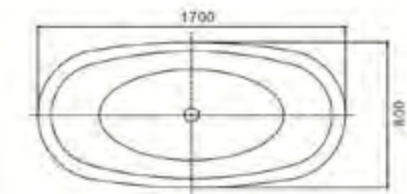

RBAC3139   170 x 80 x 68 cm   BA12/1000   88 kg   1,30 m³