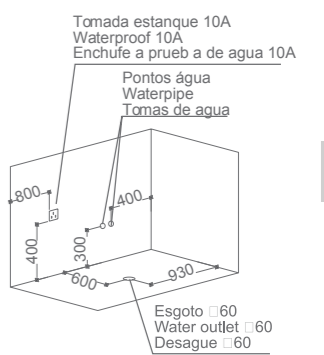

RB1101A 190 x 87 x 76 cm BA26/4000

207 kg 2 m³

Ecrã tátil
Touch Screen
Écran tactile
Touchscreen
Pantalla táctil

4 jatos bifuncionais
4 jets twin-function jets
4 jets bifonctionnel
4 bifunktionellen Jets
4 chorros bifunción

8 jatos bifuncionais
8 jets twin-function jets
8 jets bifonctionnel
8 bifunktionellen Jets
8 jets bifunción

Motor 1.5Cv
Pump 1.5HP
Pompe 1.5HP
Pumpe 1HP
Bomba de 1.5HP

12 Jatos de ar
12 air jets
12 jets d'air
12 jets Luftdüsen
12 chorros de aire

Chuveiro de mão
Hand sprinkler
Douchette
Handdusche
Ducha teléfono

Torneira de cascata
Waterfall intake
Robinet Cascade
Wasserfall Wasserhahn
Grifo de cascada

Luz subaquática, cromoterapia
Underwater light, Chromo therapy
Lumière sous-marine, Chromothérapie
Unterwasser licht chromotherapie
Lámpara subacuática, Cromoterapia

Radio FM

TV

Leitor de Cds
Cd-player
Lecteur cd
Cd-player
Lector de CD

Limpeza de canos
Pipe cleaning
Nettoyage de conduite
Rohrreinigung
Limpieza de la pipa

Interruptor de alimentação
Power switch
Power switch
Netzschalter
Luz superior

Proteção
Protection
Protection
Schutz
Protección