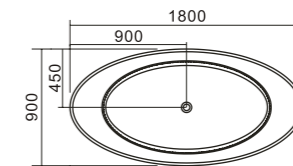

RTCS52	180 x 62 x 90cm	BA22/3100	190 kg	1,3 m³

RTSE4008
BA07/550