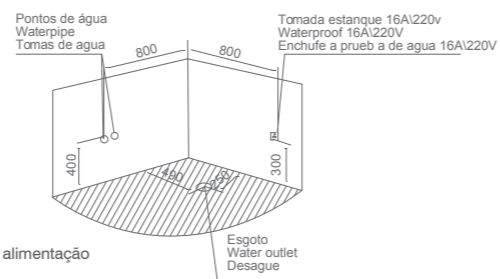

CPU
Panel de controlo computadorizado
Computer board control
Tableau de commande électronique
EDV-Systemsteuerung
Panel de control computadorizado

Luz subaquática, cromoterapia
Underwater light, Chromo therapy
Lumière sous-marine, Chromothérapie
Unterwasser licht chromotherapie
Lámpara subacuática, Cromoterapia

Protecção
Protection
Protection
Schutz
Protección

Interruptor de alimentação
Power switch
Power switch
Netzschalter
Luz superior

8 Jatos de ar
8 air jets
8 jets d'air
8 jets Luftdüsen
8 chorros de aire

Motor 1Cv
Pump 1HP
Pompe 1HP
Pumpe 1HP
Bomba de 1HP

Chuveiro de mão
Hand sprinker
Douchette
Handdusche
Ducha teléfono