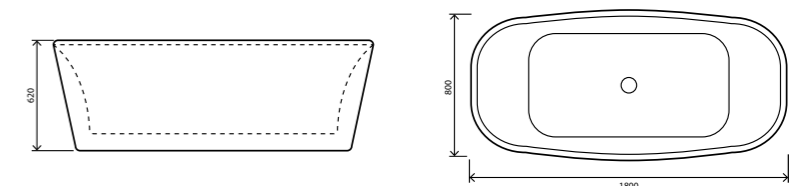

RTSE4007B29
BA08/650