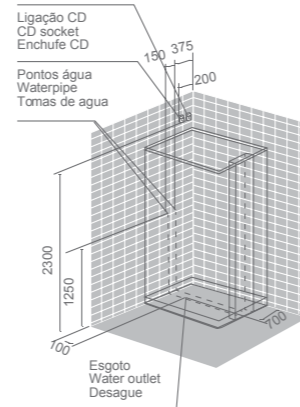

- Ecrã táctil
  Touch Screen
  Écran tactile
  Touchscreen
  Pantalla táctil
- 8 jatos bifuncionais
  8 jets twin-function jets
  8 jets bifonctionnel
  8 bifunktionellen Jets
  8 jets bifunción
- 6 jatos bifuncionais
  6 jets twin-function jets
  6 jets bifonctionnel
  6 bifunktionellen Jets
  6 jets bifunción
- Sauna vapor
  Steam Sauna
  Sauna à vapeur
  Dampsauna
  Sauna de vapor
- Chuveiro de mão
  Hand sprinkler
  Douchette
  Handdusche
  Ducha teléfono
- Chuveiro de tecto
  Top shower
  Douche supérieure
  Kopfdusche
  Ducha superior
- Regulador de temperatura
  Temperature adjustment
  Régulateur de température
  Temperaturregler
  Regulador de temperatura
- Radio FM
- Luz superior
  Top light
  Lumière supérieure
  Oberlicht
  Luz superior
- Ventoinha extractora
  Extractor fan
  Hotte
  Dunstabzugshaube
  Ventilador extractor
- Protecção
  Protection
  Protection
  Schutz
  Protección
- Interruptor de alimentação
  Power switch
  Power switch
  Netzschalter
  Luz superior

Tomada estanque 16A/220v
Waterproof 16A/220V
Enchufe a prueba de agua 16A/220V