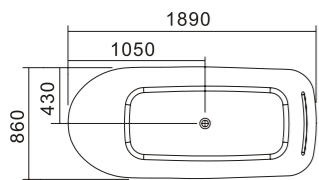

RTCS40W

RTCS40B

RSPW10

RTCS40W	189 x 86 x 89cm	BA21/3000	207 kg	2 m³
RTCS40B	189 x 86 x 89cm	BA21/3000	207 kg	2 m³
RSPW10	58 x 36 x 20cm	S29/285	11 kg	0,06 m³

RTSE4007B29  
BA08/650