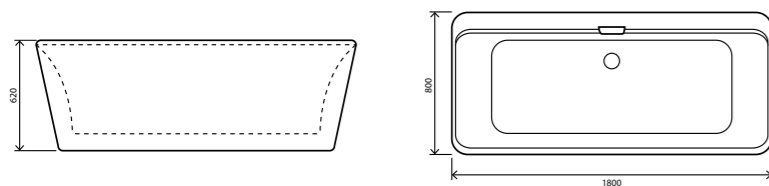

## Banheira acrílico

Bathtub, acrylic  
Baignoire, acrylique  
Badewannen, Acryl  
Bañera, acrílico

NEW

RBT62110CW 180 x 80 x 62 cm BA15/1390 70 kg 1,73 m<sup>3</sup>

RTSE4008  
BA07/550