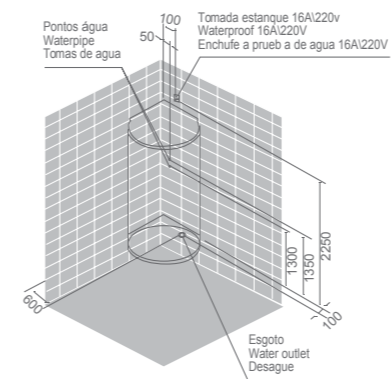

- Ecrã tátil
  Touch Screen
  Écran tactile
  Touchscreen
  Pantalla táctil
- 6 jatos bifuncionais
  6 jets twin-function jets
  6 jets bifonctionnel
  6 bifunktionellen Jets
  6 jets bifunción
- Sauna vapor
  Steam Sauna
  Sauna à vapeur
  Dampfsauna
  Sauna de vapor
- Chuveiro de mão
  Hand sprinkler
  Douchette
  Handdusche
  Ducha teléfono
- Chuveiro de tecto
  Top shower
  Douche supérieure
  Kopfdusche
  Ducha superior
- Regulador de temperatura
  Temperature adjustment
  Régulateur de température
  Temperaturregler
  Regulador de temperatura
- Radio FM
- Leitor de MP3
  MP3 Player
  Lecteur MP3
  MP3-Player
  Reproductor de MP3
- Telefone
  Phone
  Téléphone
  Telefon
  Teléfono
- Luz superior
  Top light
  Lumière supérieure
  Oberlicht
  Luz superior
- Ozono
  Ozone
  Ozone
  Ozon
  Ozono
- Ventoinha extractora
  Extractor fan
  Hotte
  Dunstabzugshaube
  Ventilador extractor
- Protecção
  Protection
  Protection
  Schutz
  Protección
- Interruptor de alimentação
  Power switch
  Power switch
  Netzschalter
  Luz superior