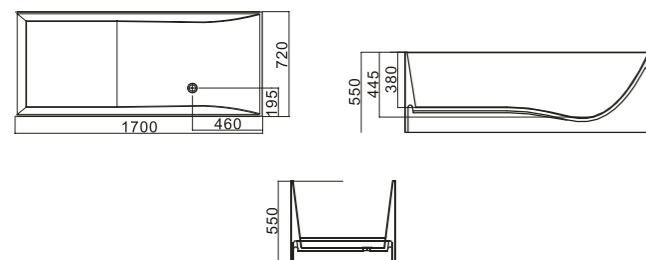

Line

Banheira, caststone, resina e pó de pedra

Bathtub, caststone, stone powder and resin
Baignoire, caststone, poudre de pierre et résine
Badewannen, Steinstaub und Kungstharz
Bañera, caststone, resina y piedra

RTCS38 170 x 55 x 72 cm BA20/2950 202 kg 0,95 m³

Banheira, caststone, resina e pó de pedra

Bathtub, caststone, stone powder and resin
Baignoire, caststone, poudre de pierre et résine
Badewannen, Steinstaub und Kungstharz
Bañera, caststone, resina y piedra

New Line

RTCS43 175 x 57 x 90 cm BA24/3500 316 kg 1,3 m³