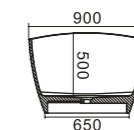

RTCS52	180 x 62 x 90cm	BA22/3100	190 kg	1,3 m³

RTSE4008
BA07/550