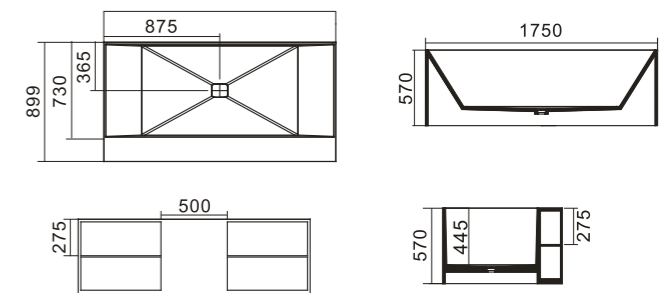

RTCS43 175 x 57 x 90 cm BA24/3500 316 kg 1,3 m³