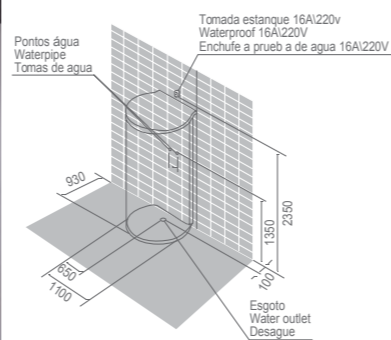

# Recta

-  Ecrã tátil  
Touch Screen  
Écran tactile  
Touchscreen  
Pantalla táctil
-  6 jatos bifuncionais  
6 jets twin-function jets  
6 jets bifonctionnel  
6 bifunktionellen Jets  
6 jets bifunción
-  Sauna vapor  
Steam Sauna  
Sauna à vapeur  
Dampfsauna  
Sauna de vapor
-  Chuveiro de mão  
Hand sprinkler  
Douchette  
Handdusche  
Ducha teléfono
-  Chuveiro de tecto  
Top shower  
Douche supérieure  
Kopfdusche  
Ducha superior
-  Regulador de temperatura  
Temperature adjustment  
Régulateur de température  
Temperaturregler  
Regulador de temperatura
-  Radio FM
-  Leitor de MP3  
MP3 Player  
Lecteur MP3  
MP3-Player  
Reproductor de MP3
-  Telefone  
Phone  
Téléphone  
Telefon  
Teléfono
-  Luz superior  
Top light  
Lumière supérieure  
Oberlicht  
Luz superior
-  Ozono  
Ozone  
Ozone  
Ozon  
Ozono
-  Ventoinha extractora  
Extractor fan  
Hotte  
Dunstabzugshaube  
Ventilador extractor
-  Protecção  
Protection  
Protection  
Schutz  
Protección
-  Interruptor de alimentação  
Power switch  
Power switch  
Netzschalter  
Luz superior