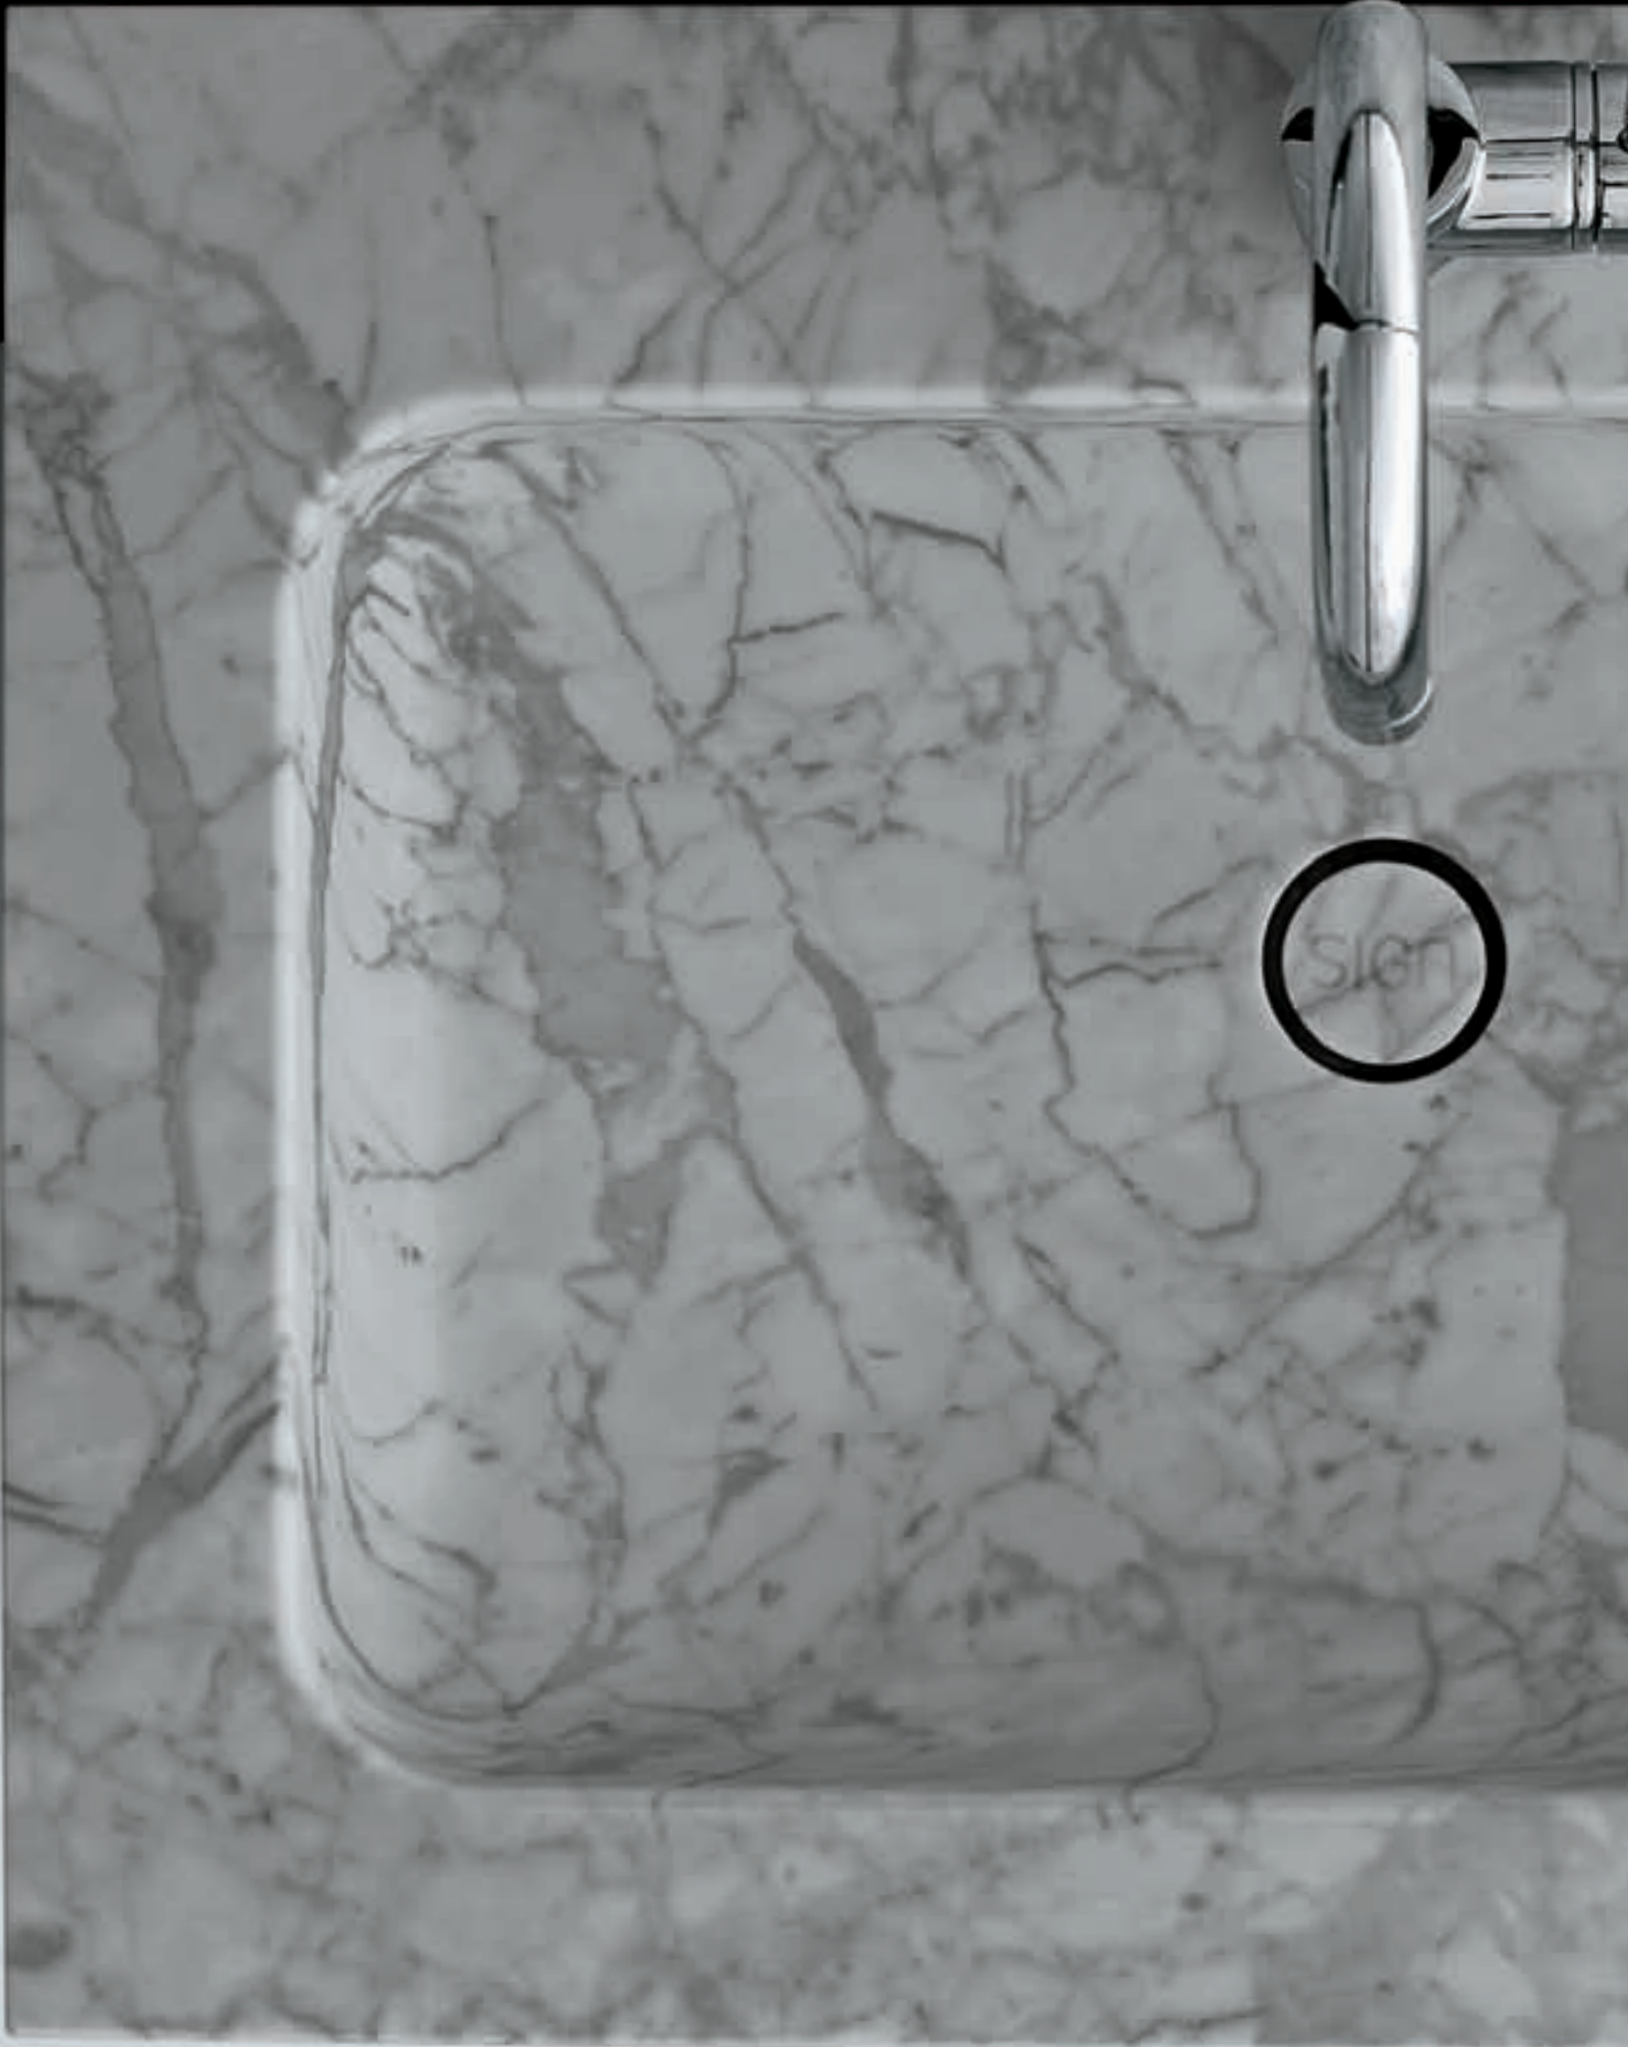

CORNICE

SPECCHIERA CON LUCE INTEGRATA _ ARGENTO
INTEGRATED LIGHT MIRROR _ ARGENTO

ORIGINE

VASCA CENTRO STANZA _ ASTONE
FREE STANDING BATHTUB _ ASTONE

art. PURAIN LIP02
art. AMPIO LAP02

art. VERSO LIC01
art. KATINO LIC01