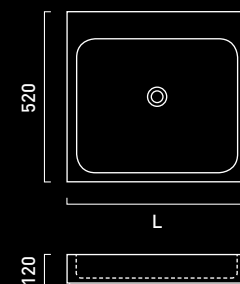

LAVABO IN APPOGGIO

PIETRA

L 600
800

DESIGN GIORGIO SILLA

QUBICO CON

LAVABO IN APPOGGIO

PIETRA

L 600
800
1000
1200

DESIGN GIORGIO SILLA

QUBICO SENZA

LAVABO IN APPOGGIO

PIETRA

L 600
800
1000
1200

DESIGN GIORGIO SILLA

PURA

LAVABO IN APPOGGIO