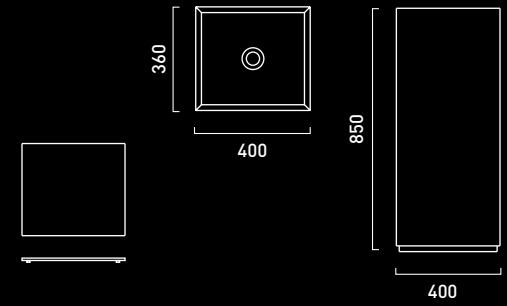

LAVABI CENTROSTANZA _ TERRA

FREE STANDING _ GROUND _ WASHBASINS

DESIGN GIORGIO SILLA

KALLA LAVABO CENTRO STANZA

PIETRA

DESIGN GIORGIO SILLA

TESO LAVABO CENTRO STANZA

FLOOR COPRI PILETTA

PIETRA
ASTONE

DESIGN GIORGIO SILLA

PROTESO LAVABO CENTRO STANZA

FLOOR COPRI PILETTA

PIETRA

DESIGN GIORGIO SILLA

MUTAZIONI LAVABO A TERRA

PIETRA

DESIGN GIORGIO SILLA

TEMPIO CON LAVABO A TERRA

PIETRA

DESIGN GIORGIO SILLA

TEMPIO SENZA LAVABO A TERRA

PIETRA