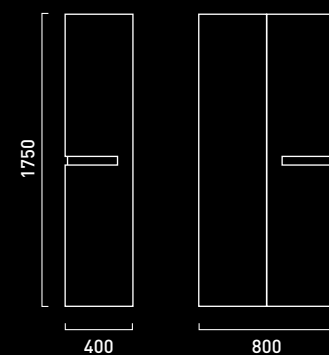

DESIGN GIORGIO SILLA

FILOQUADRO LIGHT

SPECCHIERA LUCE 2 LATI

L / H MIN 600
MAX 2000

DESIGN GIORGIO SILLA

LIBRO

SPECCHIERA APRIBILE
CON MANIGLIONE FRONTALE (DX - SX)

400