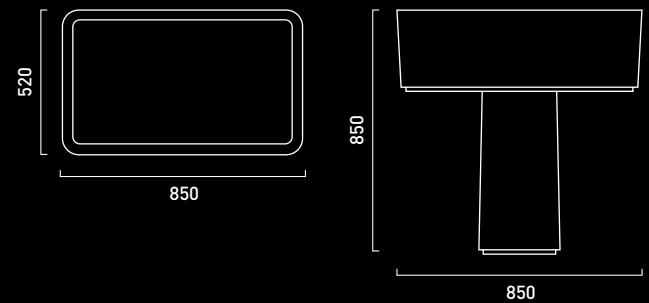

DESIGN GIORGIO SILLA

TEMPIO CON LAVABO A TERRA

PIETRA

DESIGN GIORGIO SILLA

TEMPIO SENZA LAVABO A TERRA

PIETRA

LAVABI CENTROSTANZA _ TERRA

FREE STANDING _ GROUND _ WASHBASINS