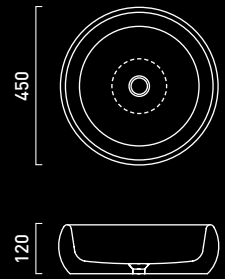

DESIGN GIORGIO SILLA

KONO

LAVABO IN APPOGGIO

PIETRA
CERAMICA

DESIGN GIORGIO SILLA

DIAMETRO 45

LAVABO IN APPOGGIO

PIETRA