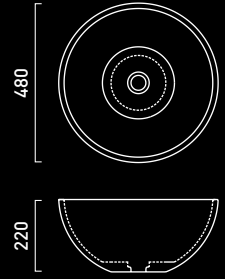

DESIGN GIORGIO SILLA

KONO

LAVABO IN APPOGGIO

PIETRA
CERAMICA

DESIGN GIORGIO SILLA

DIAMETRO 45

LAVABO IN APPOGGIO

PIETRA