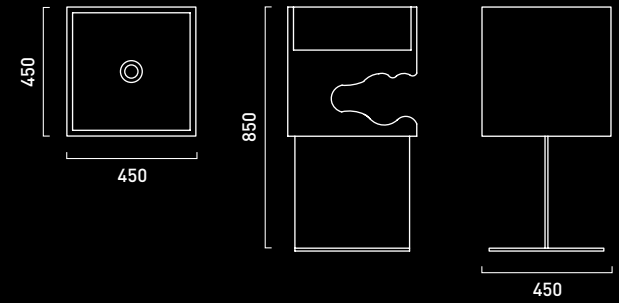

PIETRA
ASTONE

DESIGN GIORGIO SILLA

PROTESO LAVABO CENTRO STANZA

FLOOR COPRI PILETTA

PIETRA

DESIGN GIORGIO SILLA

MUTAZIONI LAVABO A TERRA

PIETRA