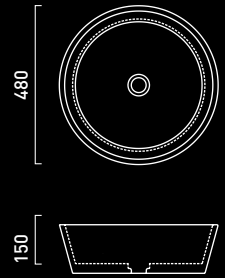

DESIGN GIORGIO SILLA

KONO

LAVABO IN APPOGGIO

PIETRA
CERAMICA

DESIGN GIORGIO SILLA

DIAMETRO 45

LAVABO IN APPOGGIO

PIETRA