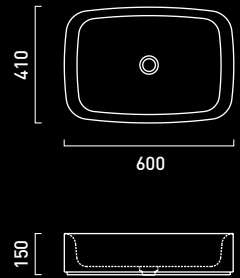

DESIGN GIORGIO SILLA

KALLA INCASSO

LAVABO IN APPOGGIO

PIETRA