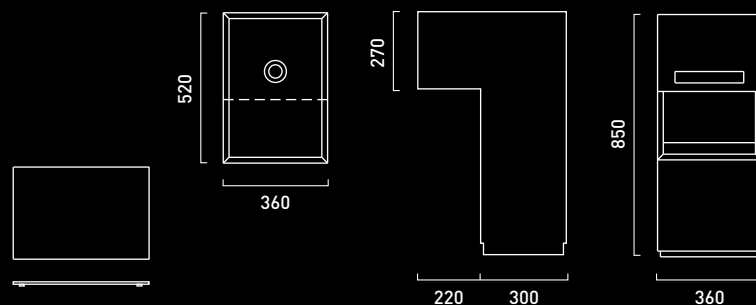

FLOOR

COPRI PILETTA

PIETRA