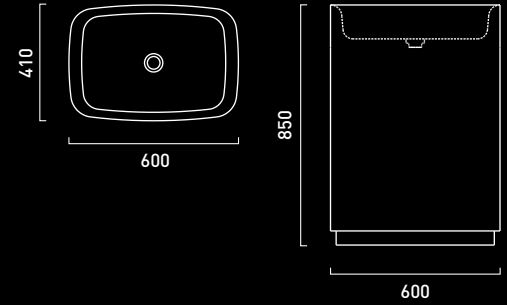

LAVABI CENTROSTANZA _ TERRA

FREE STANDING _ GROUND _ WASHBASINS

DESIGN GIORGIO SILLA

KALLA LAVABO CENTRO STANZA

PIETRA

DESIGN GIORGIO SILLA

TESO LAVABO CENTRO STANZA

FLOOR COPRI PILETTA