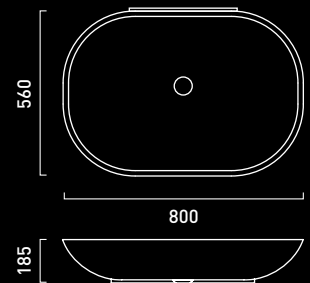

DESIGN GIORGIO SILLA

SWIM CON

LAVABO IN APPOGGIO

ASTONE

DESIGN GIORGIO SILLA

SWIM SENZA

LAVABO IN APPOGGIO

ASTONE