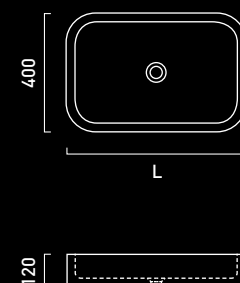

PURA

LAVABO IN APPOGGIO

PIETRA

L 400
500
600
800
1000
1200