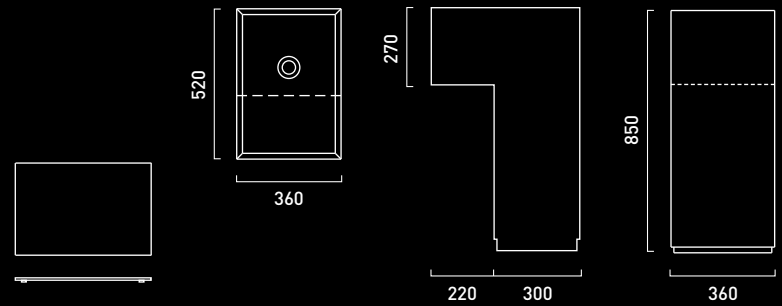

PROTESO LAVABO CENTRO STANZA

FLOOR COPRI PILETTA

PIETRA

DESIGN GIORGIO SILLA

MUTAZIONI LAVABO A TERRA

PIETRA