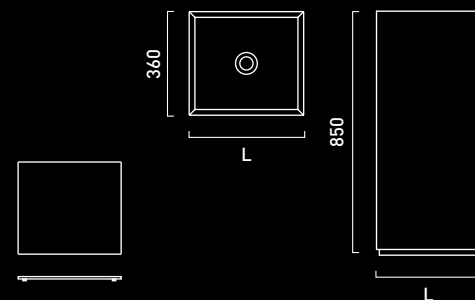

DESIGN GIORGIO SILLA

TESO L

LAVABO A TERRA

FLOOR

COPRI PILETTA

PIETRA

L 400
500
600

DESIGN GIORGIO SILLA