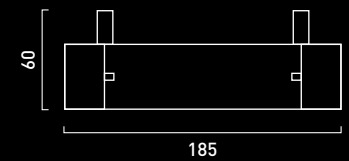

CINY 01

PUNTO LUCE ATTACCO SPECCHIO