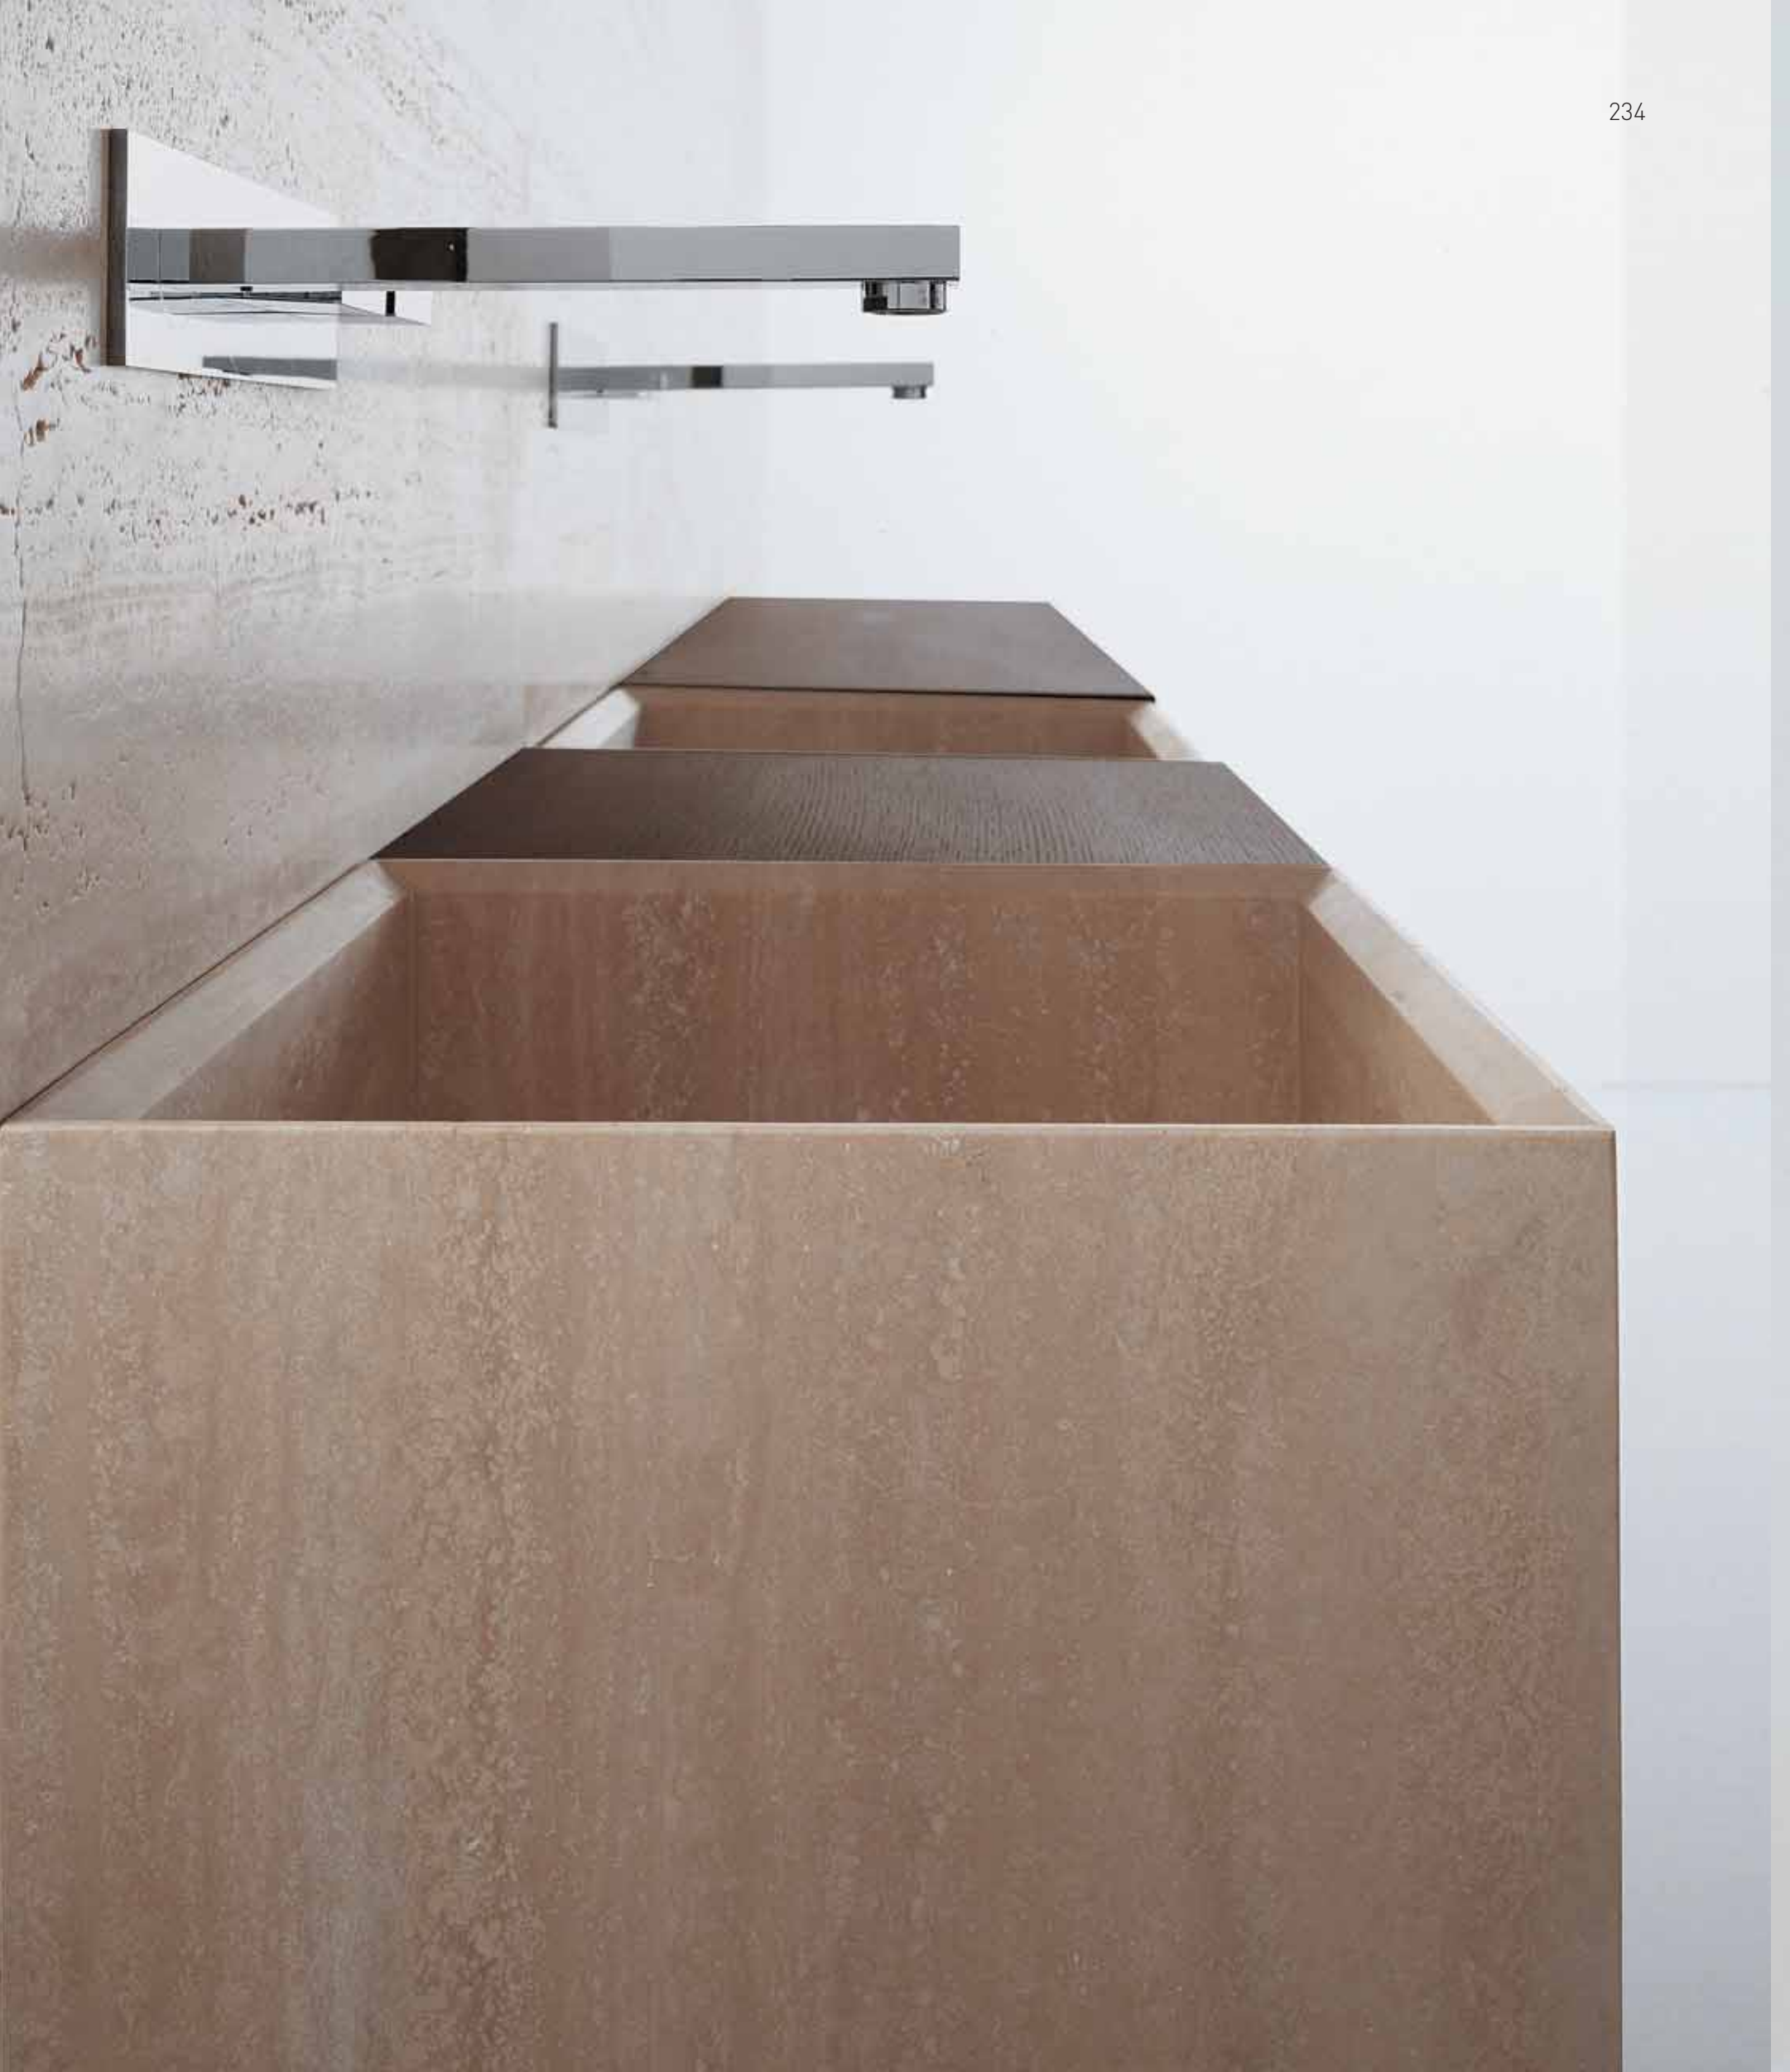

CORNICE

SPECCHIERA CON LUCE INTEGRATA _ ARGENTO
INTEGRATED LIGHT MIRROR _ ARGENTO

ORIGINE

VASCA CENTRO STANZA _ ASTONE
FREE STANDING BATHTUB _ ASTONE

art. PURAIN LIP02
art. AMPIO LAP02

art. VERSO LIC01
art. KATINO LIC01