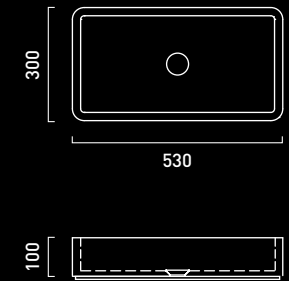

DESIGN GIORGIO SILLA

SWIM CON

LAVABO IN APPOGGIO

ASTONE