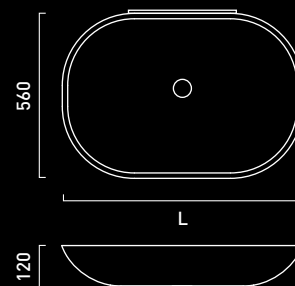

DESIGN GIORGIO SILLA

ERGO

LAVABO IN APPOGGIO

PIETRA

LAVABI APPOGGIO

LEANING WASHBASINS

DESIGN GIORGIO SILLA

AMPIO

LAVABO IN APPOGGIO

PIETRA

L 600
800

DESIGN GIORGIO SILLA

QUBICO CON

LAVABO IN APPOGGIO

PIETRA

L 600
800
1000
1200