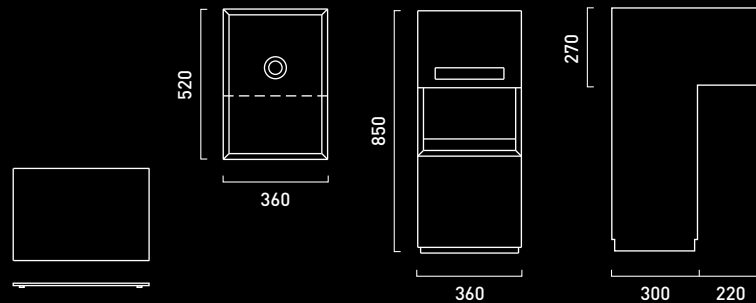

LAVABI SOSPESI

HANGING WASHBASINS

DESIGN **GIORGIO SILLA**

L 400
600
800
1000

RETTANGOLO SENZA

LAVABO SOSPESO

FLOOR

COPRI PILETTA