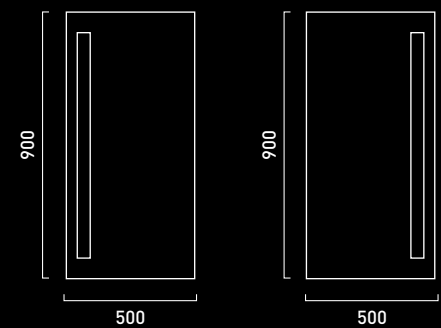

REVERSIBILE