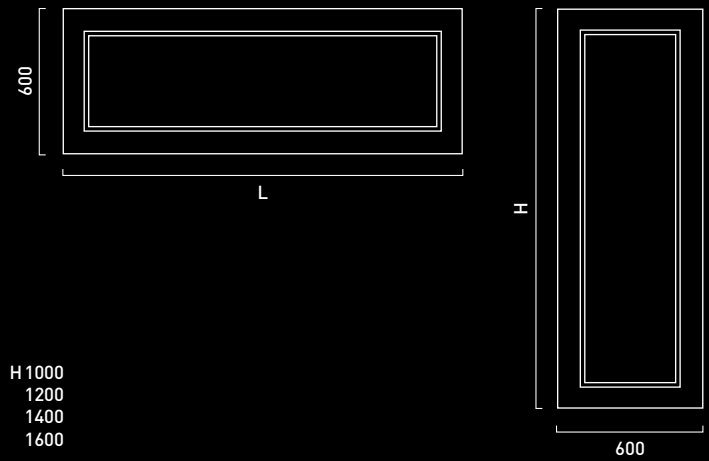

INTEGRATED LIGHT MIRRORS

TOUCH LED

TUTTE LE SPECCHIERE CON LUCE INTEGRATA SIGN SONO FORNITE CON SISTEMA TOUCH LED. (SISTEMA DI ACCENSIONE E LUCE DI CORTESIA NOTTURNA).

DESIGN **GIORGIO SILLA**

CORNICE

SPECCHIERA REVERSIBILE LUCE 4 LATI