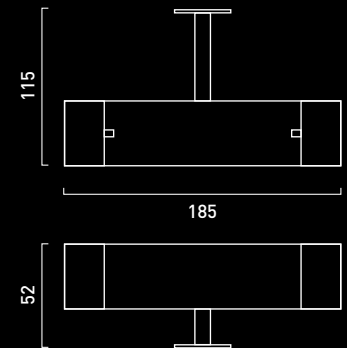

DESIGN GIORGIO SILLA

CINY 02
PUNTO LUCE ATTACCO TELAIO