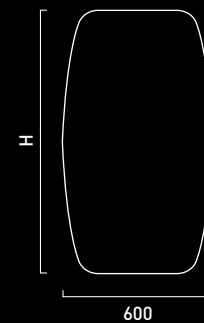

FILOQUADRO
SPECCHIERA FILO LUCIDO

L / H MIN 600
MAX 2000

SPECCHIERE

MIRRORS

DESIGN **GIORGIO SILLA**

EGO
SPECCHIERA FILO LUCIDO

H 1050
1200

DESIGN **GIORGIO SILLA**