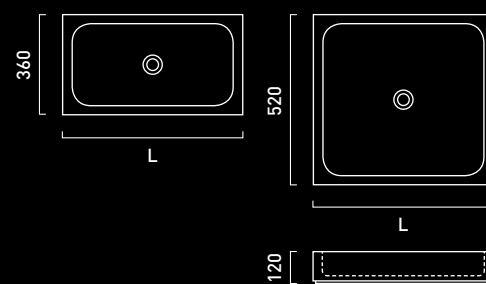

QUBICO SENZA

LAVABO IN APPOGGIO

PIETRA

L 600
800
1000
1200