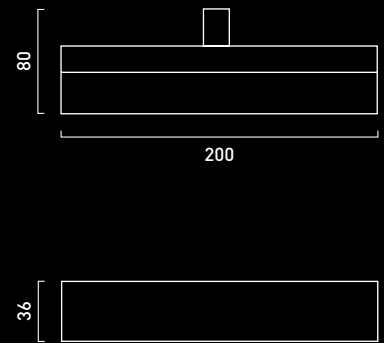

DESIGN GIORGIO SILLA

QUBE 02
PUNTO LUCE ATTACCO TELAIO