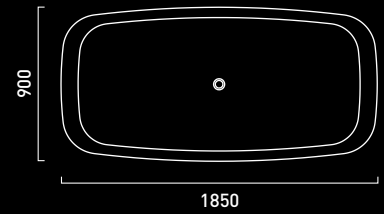

PIETRA

L 700/1800 P 700/1800

VASCHE
BATHTUBS

DESIGN **GIORGIO SILLA**

KALLA
VASCA CENTRO STANZA

**PIETRA
ASTONE**

DESIGN **GIORGIO SILLA**

KALLA INCASSO
VASCA CENTRO STANZA INCASSO