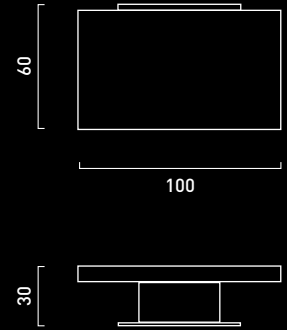

DESIGN GIORGIO SILLA

MATRIX
PUNTO LUCE ATTACCO TELAIO