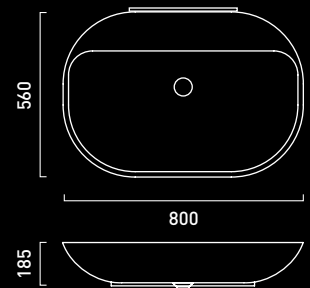

DESIGN GIORGIO SILLA

SWIM CON

LAVABO IN APPOGGIO

ASTONE

DESIGN GIORGIO SILLA

SWIM SENZA

LAVABO IN APPOGGIO

ASTONE