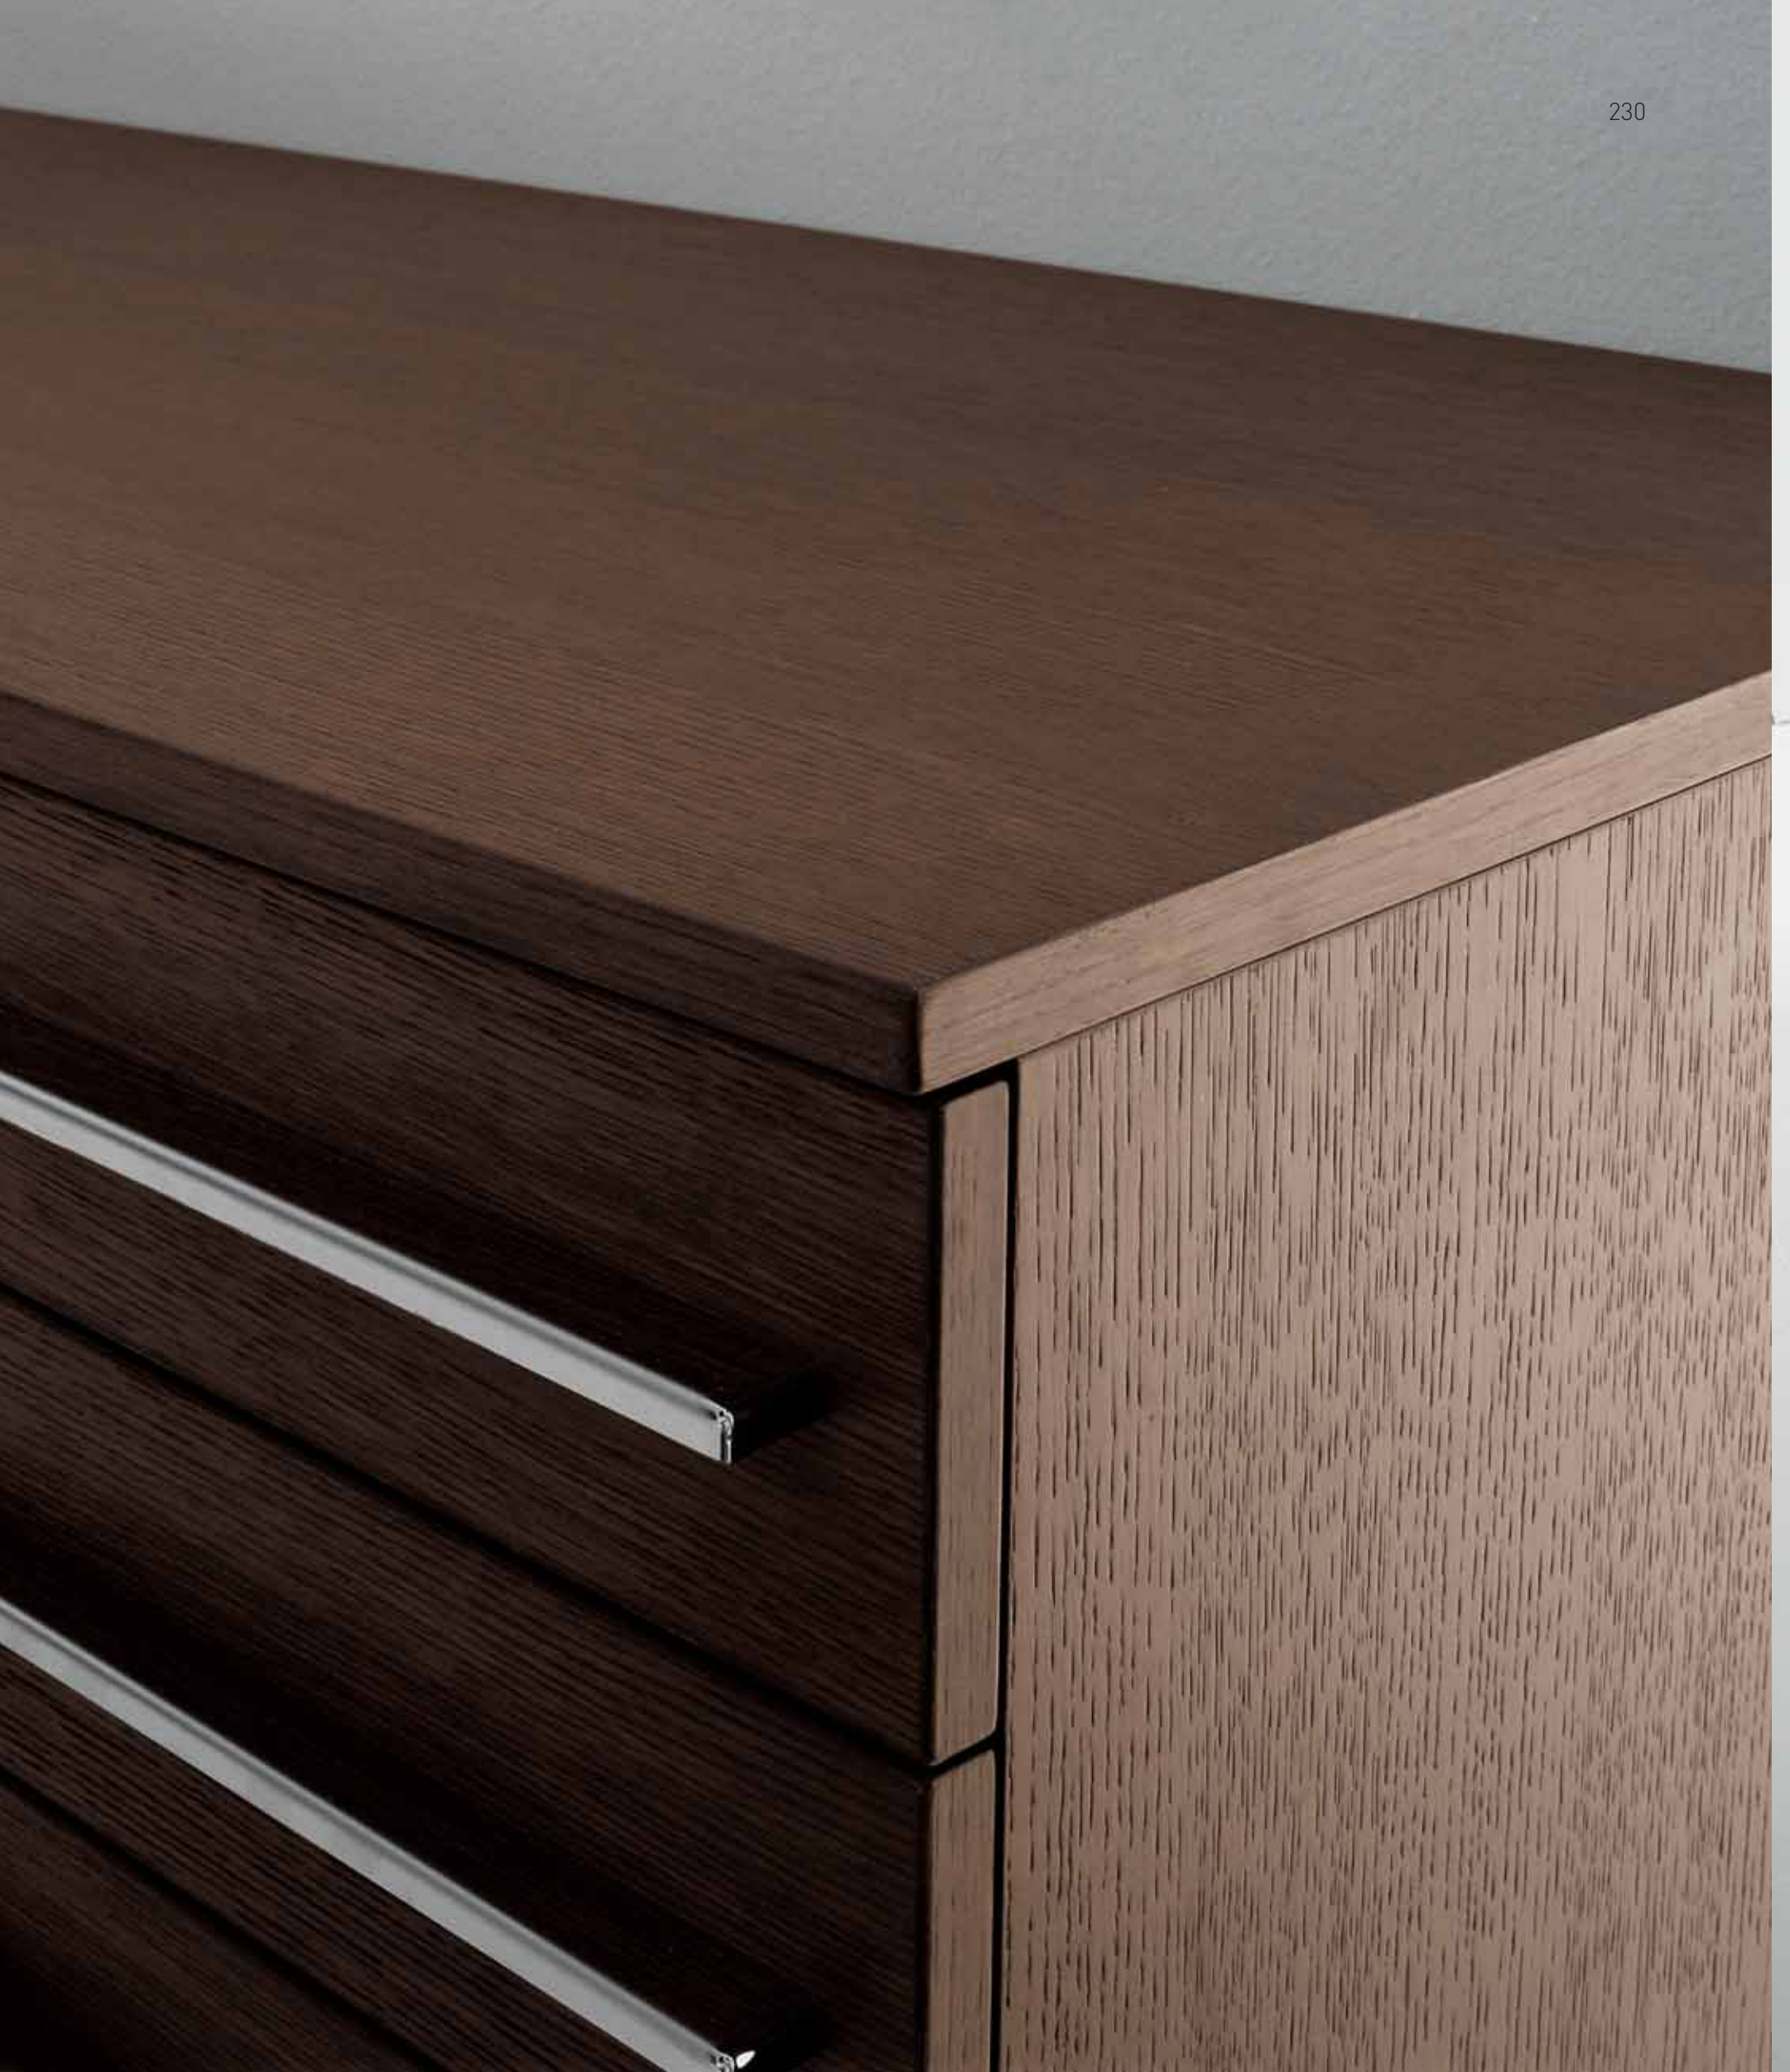

CORNICE

SPECCHIERA CON LUCE INTEGRATA _ ARGENTO
INTEGRATED LIGHT MIRROR _ ARGENTO

ORIGINE

VASCA CENTRO STANZA _ ASTONE
FREE STANDING BATHTUB _ ASTONE

art. PURAIN LIP02
art. AMPIO LAP02

art. VERSO LIC01
art. KATINO LIC01