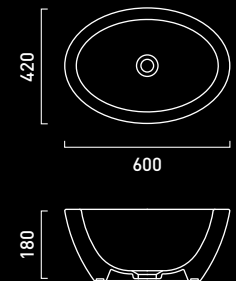

KATINO

LAVABO IN APPOGGIO

CERAMICA