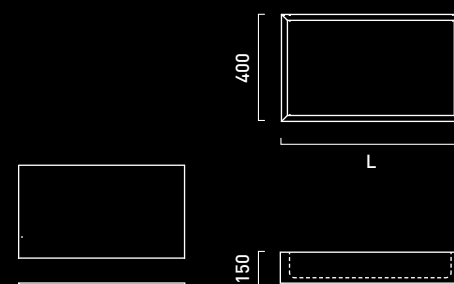

RETTANGOLO APPOGGIO

LAVABO IN APPOGGIO

FLOOR

COPRI PILETTA

PIETRA

L 400
500
600
800
1000
1200

LAVABI APPOGGIO

LEANING WASHBASINS