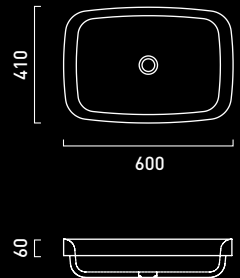

DESIGN GIORGIO SILLA

ERGO

LAVABO IN APPOGGIO

PIETRA