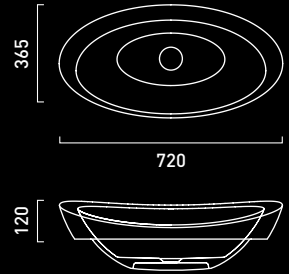

DESIGN GIORGIO SILLA

NEW SQUARE

LAVABO IN APPOGGIO

ASTONE