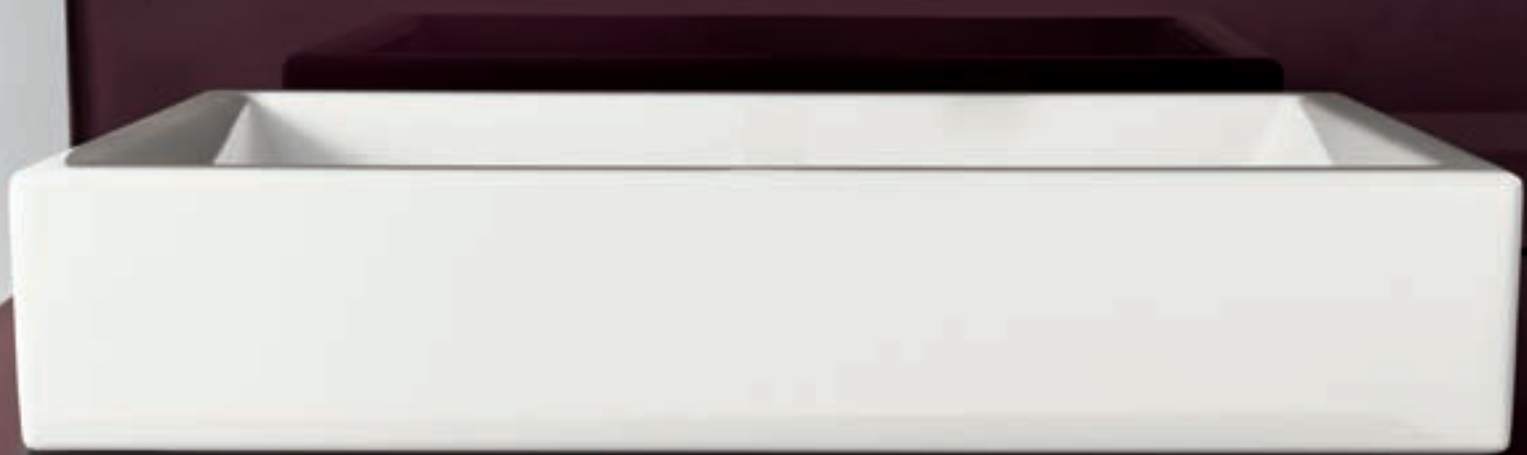

CORNICE

SPECCHIERA CON LUCE INTEGRATA _ ARGENTO
INTEGRATED LIGHT MIRROR _ ARGENTO

ORIGINE

VASCA CENTRO STANZA _ ASTONE
FREE STANDING BATHTUB _ ASTONE

art. PURAIN LIP02
art. AMPIO LAP02

art. VERSO LIC01
art. KATINO LIC01