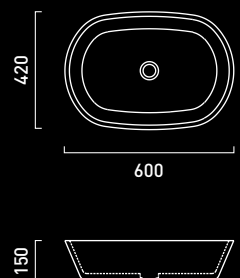

LAVABI APPOGGIO

LEANING WASHBASINS

DESIGN GIORGIO SILLA

IO

LAVABO IN APPOGGIO

PIETRA

DESIGN GIORGIO SILLA

KONO

LAVABO IN APPOGGIO

PIETRA
CERAMICA

DESIGN GIORGIO SILLA

DIAMETRO 45

LAVABO IN APPOGGIO

PIETRA

DESIGN GIORGIO SILLA

KALLA

LAVABO IN APPOGGIO

PIETRA

DESIGN GIORGIO SILLA

KALLA INCASSO

LAVABO IN APPOGGIO

PIETRA

DESIGN GIORGIO SILLA

ERGO

LAVABO IN APPOGGIO

PIETRA