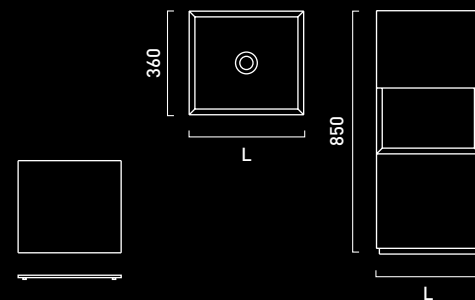

TESO F

LAVABO A TERRA

FLOOR

COPRI PILETTA

PIETRA

L 400
500
600

DESIGN GIORGIO SILLA

PROTESO CX