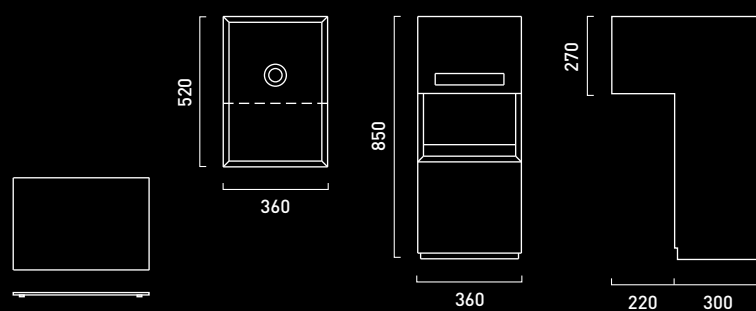

FLOOR

COPRI PILETTA

PIETRA