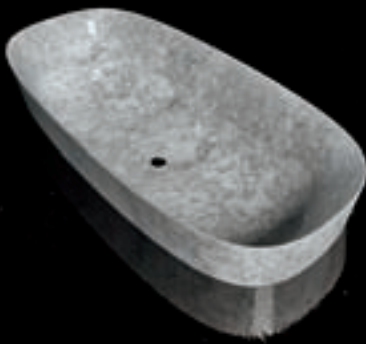

DESIGN **GIORGIO SILLA**

TILE

PIATTO DOCCIA
(INSTALLAZIONE FILO PAVIMENTO O IN APPOGGIO)

PIETRA
ASTONE

L 700/1800 P 700/1800

DESIGN **GIORGIO SILLA**

DEEP

PIATTO DOCCIA
(INSTALLAZIONE FILO PAVIMENTO O IN APPOGGIO)

PIETRA

L 700/1800 P 700/1800

VASCHE
BATHTUBS

DESIGN **GIORGIO SILLA**

KALLA
VASCA CENTRO STANZA

**PIETRA
ASTONE**

DESIGN **GIORGIO SILLA**

KALLA INCASSO
VASCA CENTRO STANZA INCASSO