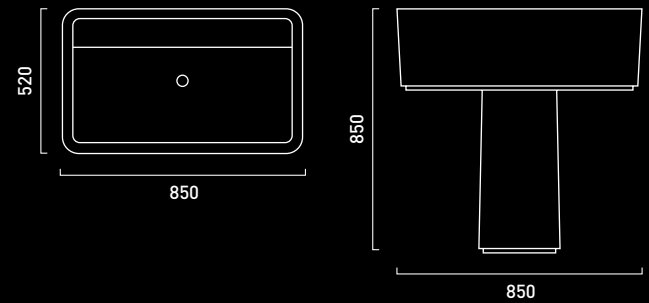

DESIGN GIORGIO SILLA

TEMPIO SENZA LAVABO A TERRA

PIETRA