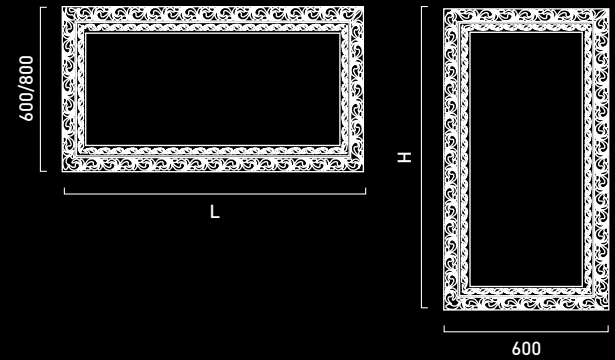

DESIGN GIORGIO SILLA

FILOQUADRO LIGHT

SPECCHIERA LUCE 2 LATI

L / H MIN 600
MAX 2000

DESIGN GIORGIO SILLA

LIBRO

SPECCHIERA APRIBILE
CON MANIGLIONE FRONTALE (DX - SX)

400

800

SPECCHIERE

MIRRORS

DESIGN GIORGIO SILLA

BRANDY
SPECCHIERA MOLATA

			
L / H	L 800 H 600	L 600 H 800	
800	1000	1000	
1000	1200	1200	
1200	1400	1400	
	1600	1600	
	1800	1800	

DESIGN GIORGIO SILLA

SEICENTO
SPECCHIERA CON CORNICE