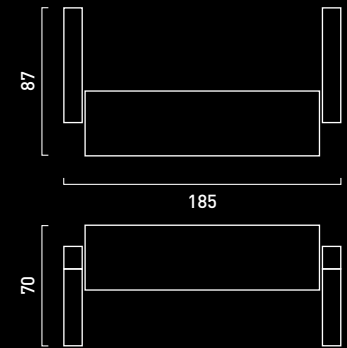

ILLUMINAZIONE ATTACCO TELAIO

FRAME SPOT LIGHTS

DESIGN GIORGIO SILLA

MATRIX
PUNTO LUCE ATTACCO TELAIO

DESIGN GIORGIO SILLA

TUBO
PUNTO LUCE ATTACCO TELAIO

DESIGN GIORGIO SILLA

QUBE 02
PUNTO LUCE ATTACCO TELAIO