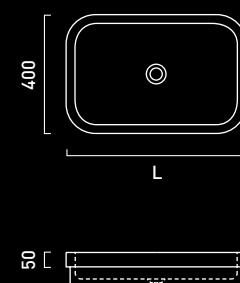

DESIGN GIORGIO SILLA

QUBICO SENZA

LAVABO IN APPOGGIO

PIETRA

L 600
800
1000
1200

DESIGN GIORGIO SILLA

PURA

LAVABO IN APPOGGIO

PIETRA

L 400
500
600
800
1000
1200

DESIGN GIORGIO SILLA

PURA INCASSO

LAVABO IN APPOGGIO

PIETRA

L 400
500
600
800
1000
1200

DESIGN GIORGIO SILLA