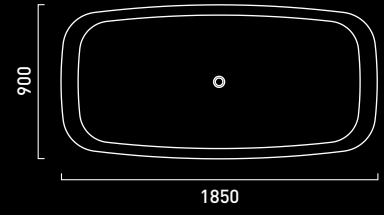

PIETRA

L 700/1800 P 700/1800

VASCHE
BATHTUBS

DESIGN **GIORGIO SILLA**

KALLA
VASCA CENTRO STANZA

**PIETRA
ASTONE**

DESIGN **GIORGIO SILLA**

KALLA INCASSO
VASCA CENTRO STANZA INCASSO