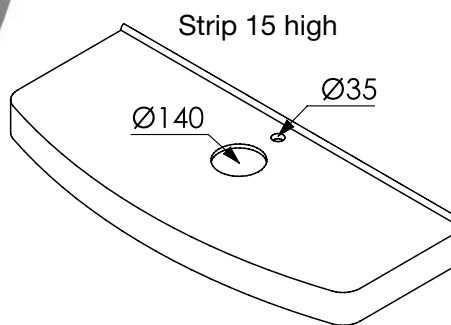

SQUARE CHROME SIPHON *Optional*

REFERENCE

SIFONC

TUBULAR CHROME SIPHON *Optional*

REFERENCE

SIFONT

CURVED CONSOLE WITH COUNTERTOP SINK

HEIGHT (mm) 100	WIDTH	DEPTH	SMOOTH
	910	482	ILCSC03
	1010	494	ILCSC04
	1210	522	ILCSC06