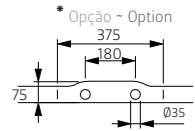

1700	
KG	LT
PESO/WEIGHT	VOL.
198	215