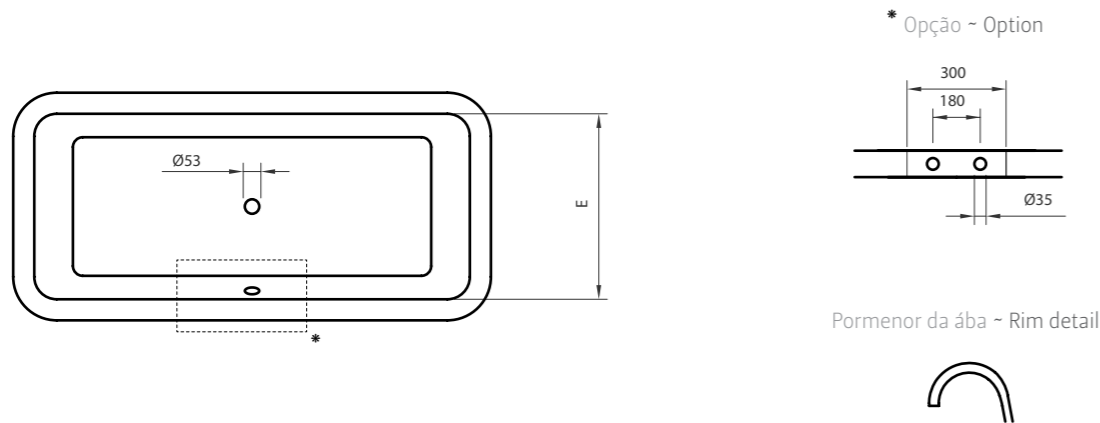

HUDSON

DIMENSÕES - DIMENSIONS (mm)

1700	1700	810	562	1550	660	685	480	460	-	405	-	-	-	-	-	-	-	-	-
	A	B	C	D	E	F	G	H	I	J	L	M	N	O	P	Q	R		

1700	
KG	LT
PESO/WEIGHT	VOL.
124	220

CARLTON

DIMENSÕES - DIMENSIONS (mm)

1780	1780	800	543	1640	660	675	450	465	-	290	-	-	-	-	-	-	-	-	-
	A	B	C	D	E	F	G	H	I	J	L	M	N	O	P	Q	R		

1700	
KG	LT
PESO/WEIGHT	VOL.
154	240