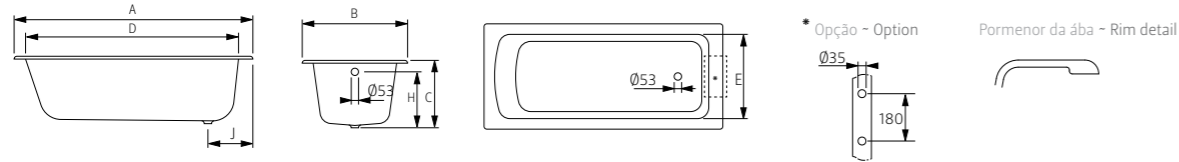

CLASSIC

DIMENSÕES - DIMENSIONS (mm)

1700	1700	750	470	1530	600	-	-	393	-	325	-	-	-	-	-	-	-	-
1800	1800	810	485	1630	620	-	-	400	-	325	-	-	-	-	-	-	-	-
	A	B	C	D	E	F	G	H	I	J	L	M	N	O	P	Q	R	

1700	
KG	LT
PESO/WEIGHT	VOL.
119	220

1800	
KG	LT
PESO/WEIGHT	VOL.
148	250