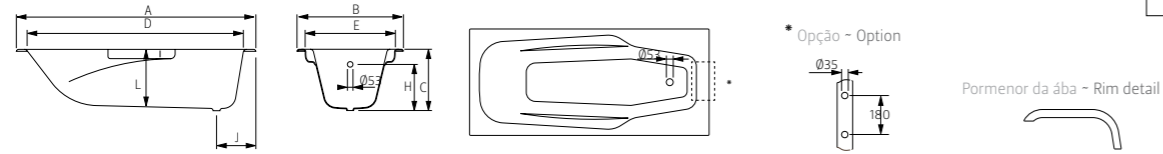

TROPICA

DIMENSÕES - DIMENSIONS (mm)

1700	1700	800	450	1535	675	-	-	385	-	310	420	-	-	-	-	-	-
1800	1800	800	460	1615	685	-	-	385	-	310	432	-	-	-	-	-	-
	A	B	C	D	E	F	G	H	I	J	L	M	N	O	P	Q	R

1700	
KG	LT
PESO/WEIGHT	VOL.
123	130

1800	
KG	LT
PESO/WEIGHT	VOL.
138	140

STAR

DIMENSÕES - DIMENSIONS (mm)

1500	1500	750	435	1335	625	-	-	370	-	310	400	-	-	-	-	-	-
1700	1700	750	435	1535	625	-	-	370	-	310	400	-	-	-	-	-	-
	A	B	C	D	E	F	G	H	I	J	L	M	N	O	P	Q	R

1500	
KG	LT
PESO/WEIGHT	VOL.
93	150

1700	
KG	LT
PESO/WEIGHT	VOL.
124	170