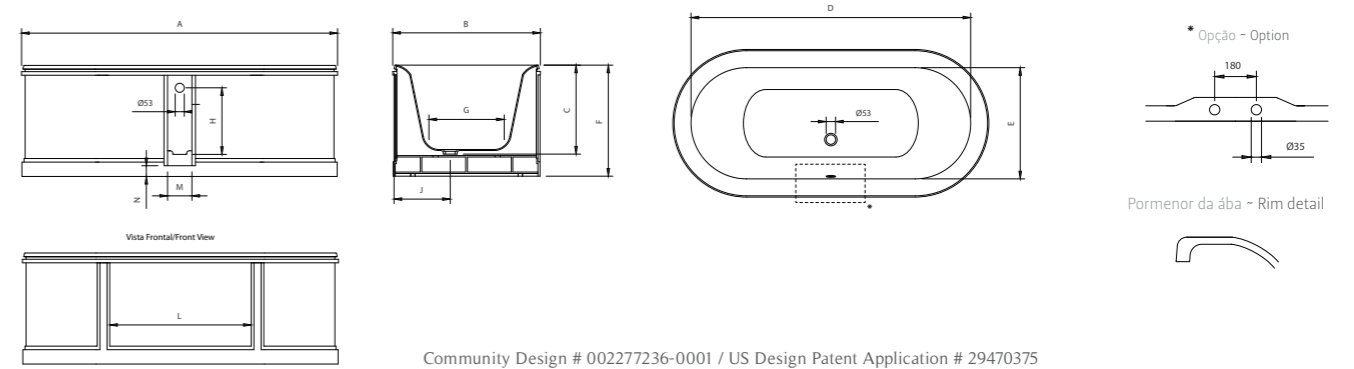

* Opção - Option
Pormenor da ába - Rim detail

Community Design # 002277236-0001 / US Design Patent Application # 29470375

SIENA

DIMENSÕES - DIMENSIONS (mm)

1780	1780	800	543	1640	660	585	450	465	290	-	-	-	-	-	-	-	-	-	-
	A	B	C	D	E	F	G	H	I	J	L	M	N	O	P	Q	R		

1780	
KG	LT
PESO/WEIGHT	VOL.
182	240