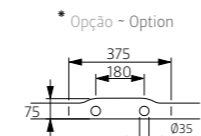

Pormenor da ába - Rim detail

CAPRICE

DIMENSÕES - DIMENSIONS (mm)

1800	1800	800	535	1630	625	656	480	427	-	400	-	-	-	-	-	-	
	A	B	C	D	E	F	G	H	I	J	L	M	N	O	P	Q	R