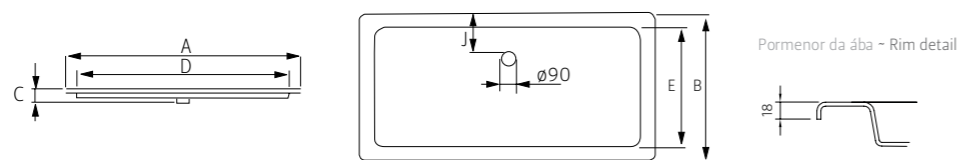

Medidas Aproximadas | Approximate measurements