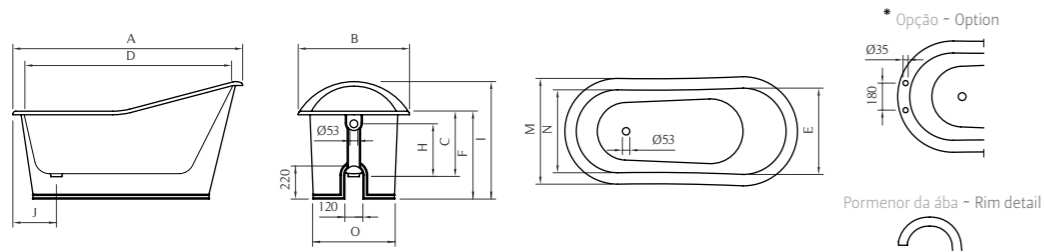

SIENA

DIMENSÕES - DIMENSIONS (mm)

| | | | | | | | | | | | | | | | | | | | |
|-------------|------|-----|-----|------|-----|-----|-----|-----|-----|---|---|---|---|---|---|---|---|---|---|
| 1780 | 1780 | 800 | 543 | 1640 | 660 | 585 | 450 | 465 | 290 | - | - | - | - | - | - | - | - | - | - |
| | A | B | C | D | E | F | G | H | I | J | L | M | N | O | P | Q | R | | |

| | |
|-------------|------|
| 1780 | |
| KG | LT |
| PESO/WEIGHT | VOL. |
| 182 | 240 |

* Opção - Option
Pormenor da ába - Rim detail

Medidas Aproximadas | Válvula de segurança disponível com 63mm
Approximate measurements | Overflow hole available with 63mm

DAKOTA

DIMENSÕES - DIMENSIONS (mm)

| | | | | | | | | | | | | | | | | | |
|-------------|------|-----|-----|------|-----|-----|---|-----|-----|-----|---|-----|-----|-----|---|---|---|
| 1370 | 1370 | 765 | 445 | 1226 | 600 | 585 | - | 353 | 755 | 290 | - | 740 | 580 | 550 | - | - | - |
| 1540 | 1540 | 765 | 445 | 1380 | 600 | 585 | - | 353 | 755 | 290 | - | 740 | 580 | 550 | - | - | - |
| 1700 | 1700 | 760 | 450 | 1548 | 608 | 585 | - | 370 | 755 | 300 | - | 730 | 578 | 550 | - | - | - |
| | A | B | C | D | E | F | G | H | I | J | L | M | N | O | P | Q | R |