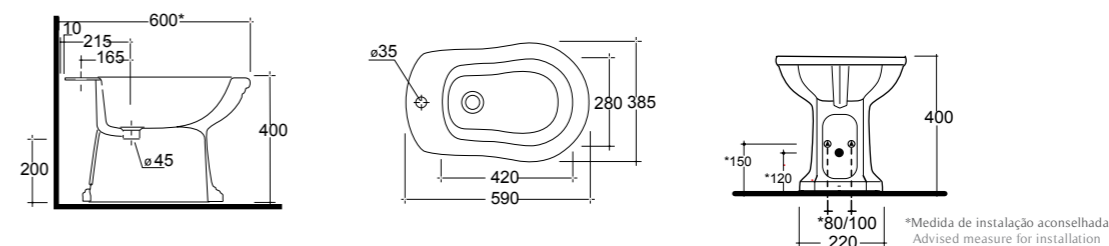

SCALA

DIMENSÕES - DIMENSIONS (mm)

Medidas Aproximadas | Approximate measurements