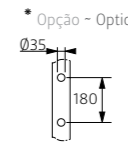

Pormenor da ába - Rim detail

EPOQUE

DIMENSÕES - DIMENSIONS (mm)

1700	1700	680	492	1620	585	635	465	390	695	250	-	-	-	-	-	-	
	A	B	C	D	E	F	G	H	I	J	L	M	N	O	P	Q	R