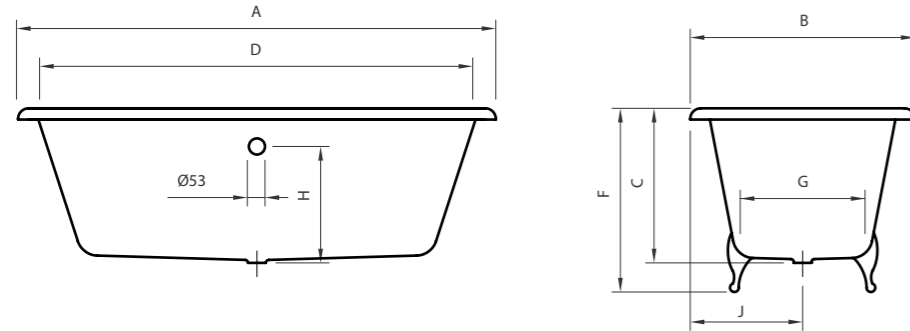

Saboneteira grande
Large Soap Basket

Suporte de banheira (50-75cm)
Bath Rack (50-75cm)

Saboneteira
Soap Dish

Suporte copo parede
Tumbler Holder

Porta rolos
Toilet Roll Holder with Rail

Porta rolos
Toilet Roll Holder

Piaçaba
Toilet Brush

Informação Técnica

Technical Info

HUDSON

DIMENSÕES - DIMENSIONS (mm)

| | | | | | | | | | | | | | | | | | | | |
|------|------|-----|-----|------|-----|-----|-----|-----|---|-----|---|---|---|---|---|---|---|---|---|
| 1700 | 1700 | 810 | 562 | 1550 | 660 | 685 | 480 | 460 | - | 405 | - | - | - | - | - | - | - | - | - |
| | A | B | C | D | E | F | G | H | I | J | L | M | N | O | P | Q | R | | |

| | |
|-------------|------|
| 1700 | |
| KG | LT |
| PESO/WEIGHT | VOL. |
| 124 | 220 |

CARLTON

DIMENSÕES - DIMENSIONS (mm)

| | | | | | | | | | | | | | | | | | | | |
|------|------|-----|-----|------|-----|-----|-----|-----|---|-----|---|---|---|---|---|---|---|---|---|
| 1780 | 1780 | 800 | 543 | 1640 | 660 | 675 | 450 | 465 | - | 290 | - | - | - | - | - | - | - | - | - |
| | A | B | C | D | E | F | G | H | I | J | L | M | N | O | P | Q | R | | |