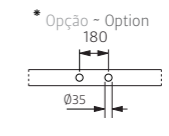

Pormenor da ába - Rim detail