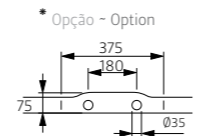

1700	
KG	LT
PESO/WEIGHT	VOL.
198	215

Pormenor da ába - Rim detail