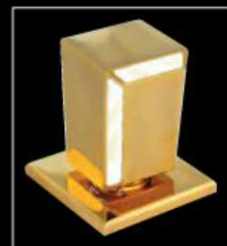

Collection Diva

serdaneli
PARIS

L'art et la matière