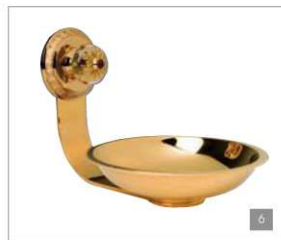

# Valençay

Blue crystal tip  
Embout cristal bleu

Red crystal tip  
Embout cristal rouge

Clear crystal tip  
Embout cristal clair

Green crystal tip  
Embout cristal vert

1 Washbasin set  
Batterie lavabo

2

3

4

- 2 Towel ring  
Anneau porte serviette
- 3 Single towel rail  
Barre porte serviette simple
- 4 Bathrobe peg  
Porte peignoir

5

6

7

8

5 Wall mounted glass holder  
Porte verre à dents mural

6 Wall mounted soapdish  
Porte savon mural