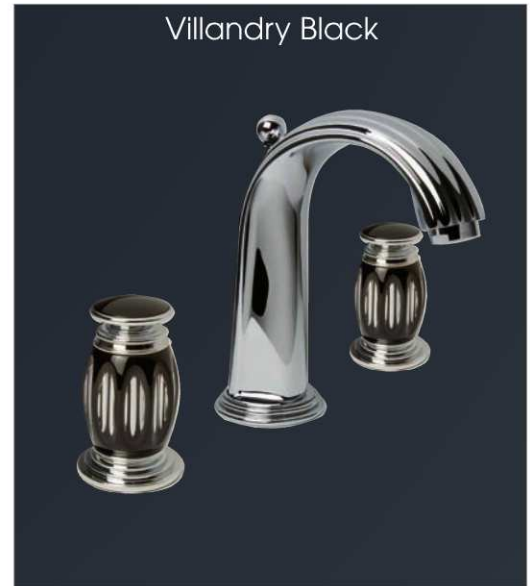

# Villandry

Blue crystal  
Cristal bleu

Clear crystal  
Cristal clair

Red crystal  
Cristal rouge

Green crystal  
Cristal vert

1 Washbasin set  
Batterie lavabo

2

3

4

2 Towel ring  
Anneau porte serviette

3 Single towel rail  
Barre porte serviette simple

4 Bathrobe peg  
Porte peignoir

5

6

7

8