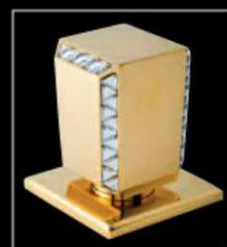

Collection Diva

serdaneli
PARIS

L'art et la matière