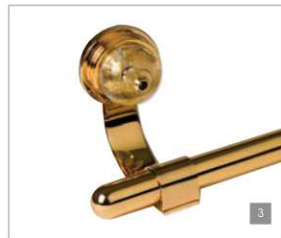

Rambouillet

2

3

4

5

6

7

8

serdaneli
PARIS

SIÈGE SOCIAL
56 avenue de Garlande 92220 Bagneux
Tél. : +33 (0)1 41 17 01 70 Fax : +33 (0)1 41 17 01 71
www.serdaneli.fr

SHOWROOM PARIS
120 av. des Champs Élysées 75008 Paris
Tél. : +33 (0)1 41 17 42 32

SHOWROOM CANNES
2 place du Cdt Lamy 06400 Cannes
Tél. : +33 (0)4 93 38 61 94