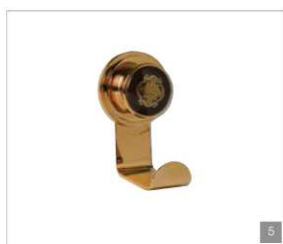

Fontainebleau

1

- 1 Prestige washbasin set
  Batterie lavabo prestige
- 2 Prestige door handle
  Poignée de porte prestige
- 3 Towel ring
  Anneau porte serviette
- 4 Single towel rail
  Barre porte serviette simple
- 5 Bathrobe peg
  Porte peignoir
- 6 Prestige toilet brush holder
  Pot à balai prestige

serdaneli
PARIS

SIÈGE SOCIAL
56 avenue de Garlande 92220 Bagneux
Tél. : +33 (0)1 41 17 01 70 Fax : +33 (0)1 41 17 01 71
www.serdaneli.fr

SHOWROOM PARIS
120 av. des Champs Élysées 75008 Paris
Tél. : +33 (0)1 41 17 42 32

SHOWROOM CANNES
2 place du Cdt Lamy 06400 Cannes
Tél. : +33 (0)4 93 38 61 94