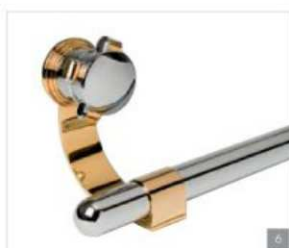

## Clipper

Stone | Pierre

Atlantis Version | Version Atlantis

1 5 pieces deck mounted bath set  
Batterie bain 5 pièces sur gorge2 Wall mounted handshower  
Douchette murale3 Washbasin set  
Batterie lavabo4 Single hole bidet set  
Monotrou bidet5 Towel ring  
Anneau porte serviette6 Single towel rail  
Barre porte serviette simple7 Bathrobe peg  
Porte peignoir8 Soapdish on stand  
Porte savon à poser9 Wall mounted soapdish  
Porte savon mural10 Wall toothbrush holder  
Porte brosse à dents mural11 Toilet paper roll holder  
Dérouteur papier toilette