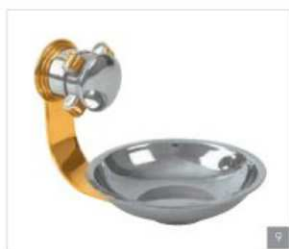

## Clipper

Stone | Pierre

Atlantis Version | Version Atlantis

1 5 pieces deck mounted bath set  
Batterie bain 5 pièces sur gorge2 Wall mounted handshower  
Douchette murale3 Washbasin set  
Batterie lavabo4 Single hole bidet set  
Monotrou bidet5 Towel ring  
Anneau porte serviette6 Single towel rail  
Barre porte serviette simple7 Bathrobe peg  
Porte peignoir8 Soapdish on stand  
Porte savon à poser9 Wall mounted soapdish  
Porte savon mural10 Wall toothbrush holder  
Porte brosse à dents mural11 Toilet paper roll holder  
Dérouteur papier toilette