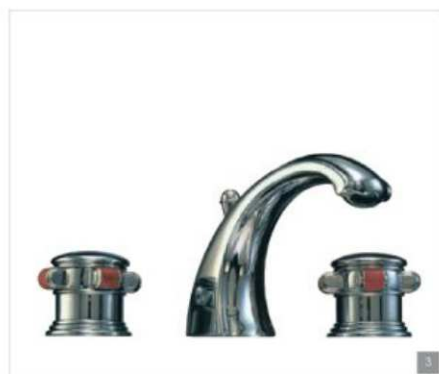

## Clipper

Stone | Pierre

Atlantis Version | Version Atlantis

1 5 pieces deck mounted bath set  
Batterie bain 5 pièces sur gorge2 Wall mounted handshower  
Douchette murale3 Washbasin set  
Batterie lavabo4 Single hole bidet set  
Monotrou bidet5 Towel ring  
Anneau porte serviette6 Single towel rail  
Barre porte serviette simple7 Bathrobe peg  
Porte peignoir8 Soapdish on stand  
Porte savon à poser9 Wall mounted soapdish  
Porte savon mural10 Wall toothbrush holder  
Porte brosse à dents mural11 Toilet paper roll holder  
Dérouteur papier toilette