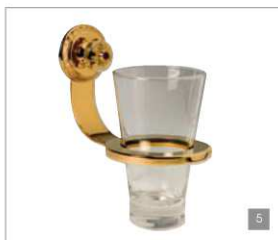

5 Wall mounted glass holder
Porte verre à dents mural

5