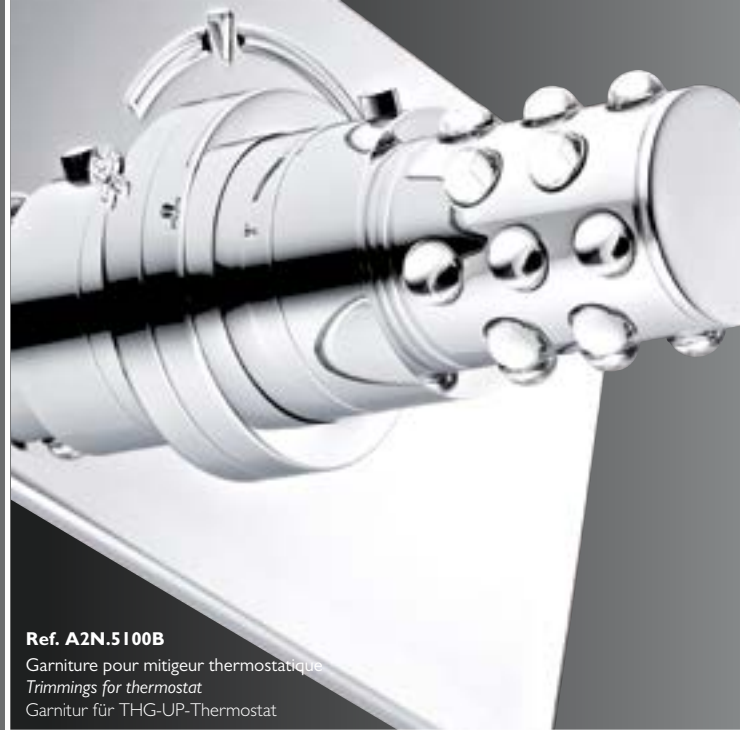

Ref. A2N.5100B

Garniture pour mitigeur thermostatique
Trimmings for thermostat
Garnitur für THG-UP-Thermostat