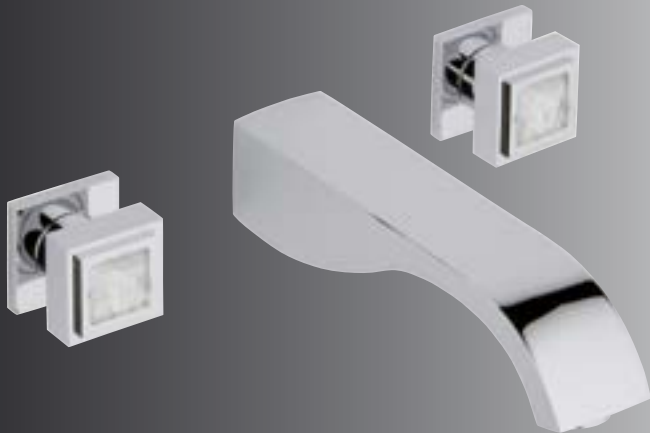

Ref. A2i.1132-A

Mélangeur de bain avec douchette alimentée par mitigeur progressif, bec cascade
Rim mounted bath mixer + handshower set with single lever mixer with progressive cartridge, waterfall spout
Wannenbatterie mit 1-Loch-Einhandmischer mit Brausegarnitur und progressiver Kartusche, Wasserfall Auslauf

Ref. A2U.20G
Mélangeur de bain 3 trous mural
Wall mounted 3-hole bath mixer
3-Loch-Wannenfüllbatterie zur Wandmontage

Masque de femme

métal lisse / métal gravé

Ref. A2T.151

Mélangeur de lavabo 3 trous - Métal gravé
Rim mounted 3-hole basin mixer - Engraved metal
3-Loch-Waschtischbatterie - Graviertes Metall