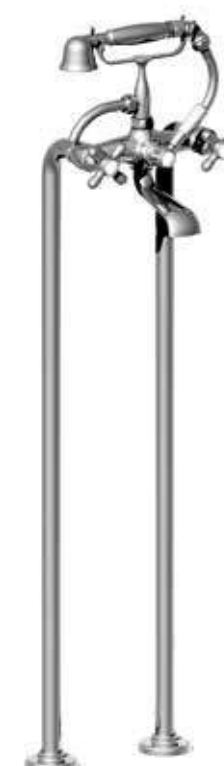

04.498
Ensemble mélangeur + colonnes pour baignoire sur pieds
Complete mixer + pipes for free standing bath