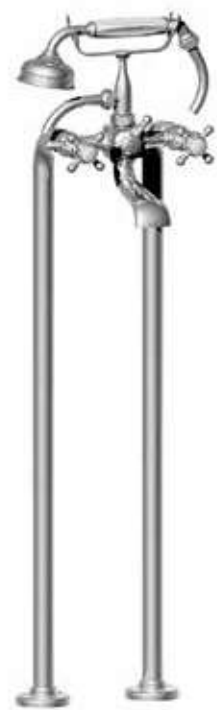

# Eloise

Découvrez la collection complète sur [www.horusfrance.com](http://www.horusfrance.com)

**02.260**  
Mélangeur lavabo 3 trous  
3 hole basin set

**02.708**  
Mitigeur lavabo, bec "mobile"  
Single lever basin mixer, swivel spout

**02.208**  
Mélangeur lavabo monotrou  
Monobloc basin mixer

**02.719**  
Mitigeur lavabo, bec "mobile" rehaussé  
Single lever basin mixer - Extended version, swivel spout

**63.606**  
Porte-savon fil  
Wall soap dish (Metal)

**63.617**  
Porte-papier capot  
Toilet roll holder

**63.613**  
Porte-manteau  
Robe hook

**63.604**  
Porte-verre mural - porcelaine  
Wall mug holder - porcelain

**02.498**  
Ensemble mélangeur + colonnes pour baignoire sur pieds  
Complete mixer + pipes for free standing bath