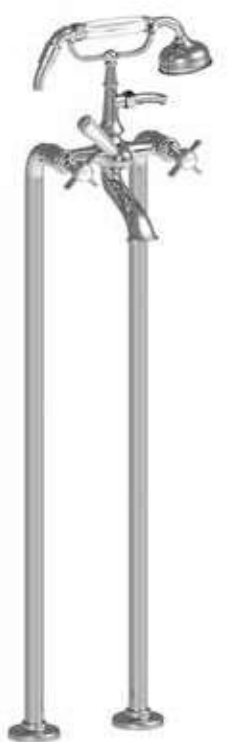

28.498
Ensemble mélangeur + colonnes pour baignoire sur pieds
Complete mixer + pipes for free standing bath