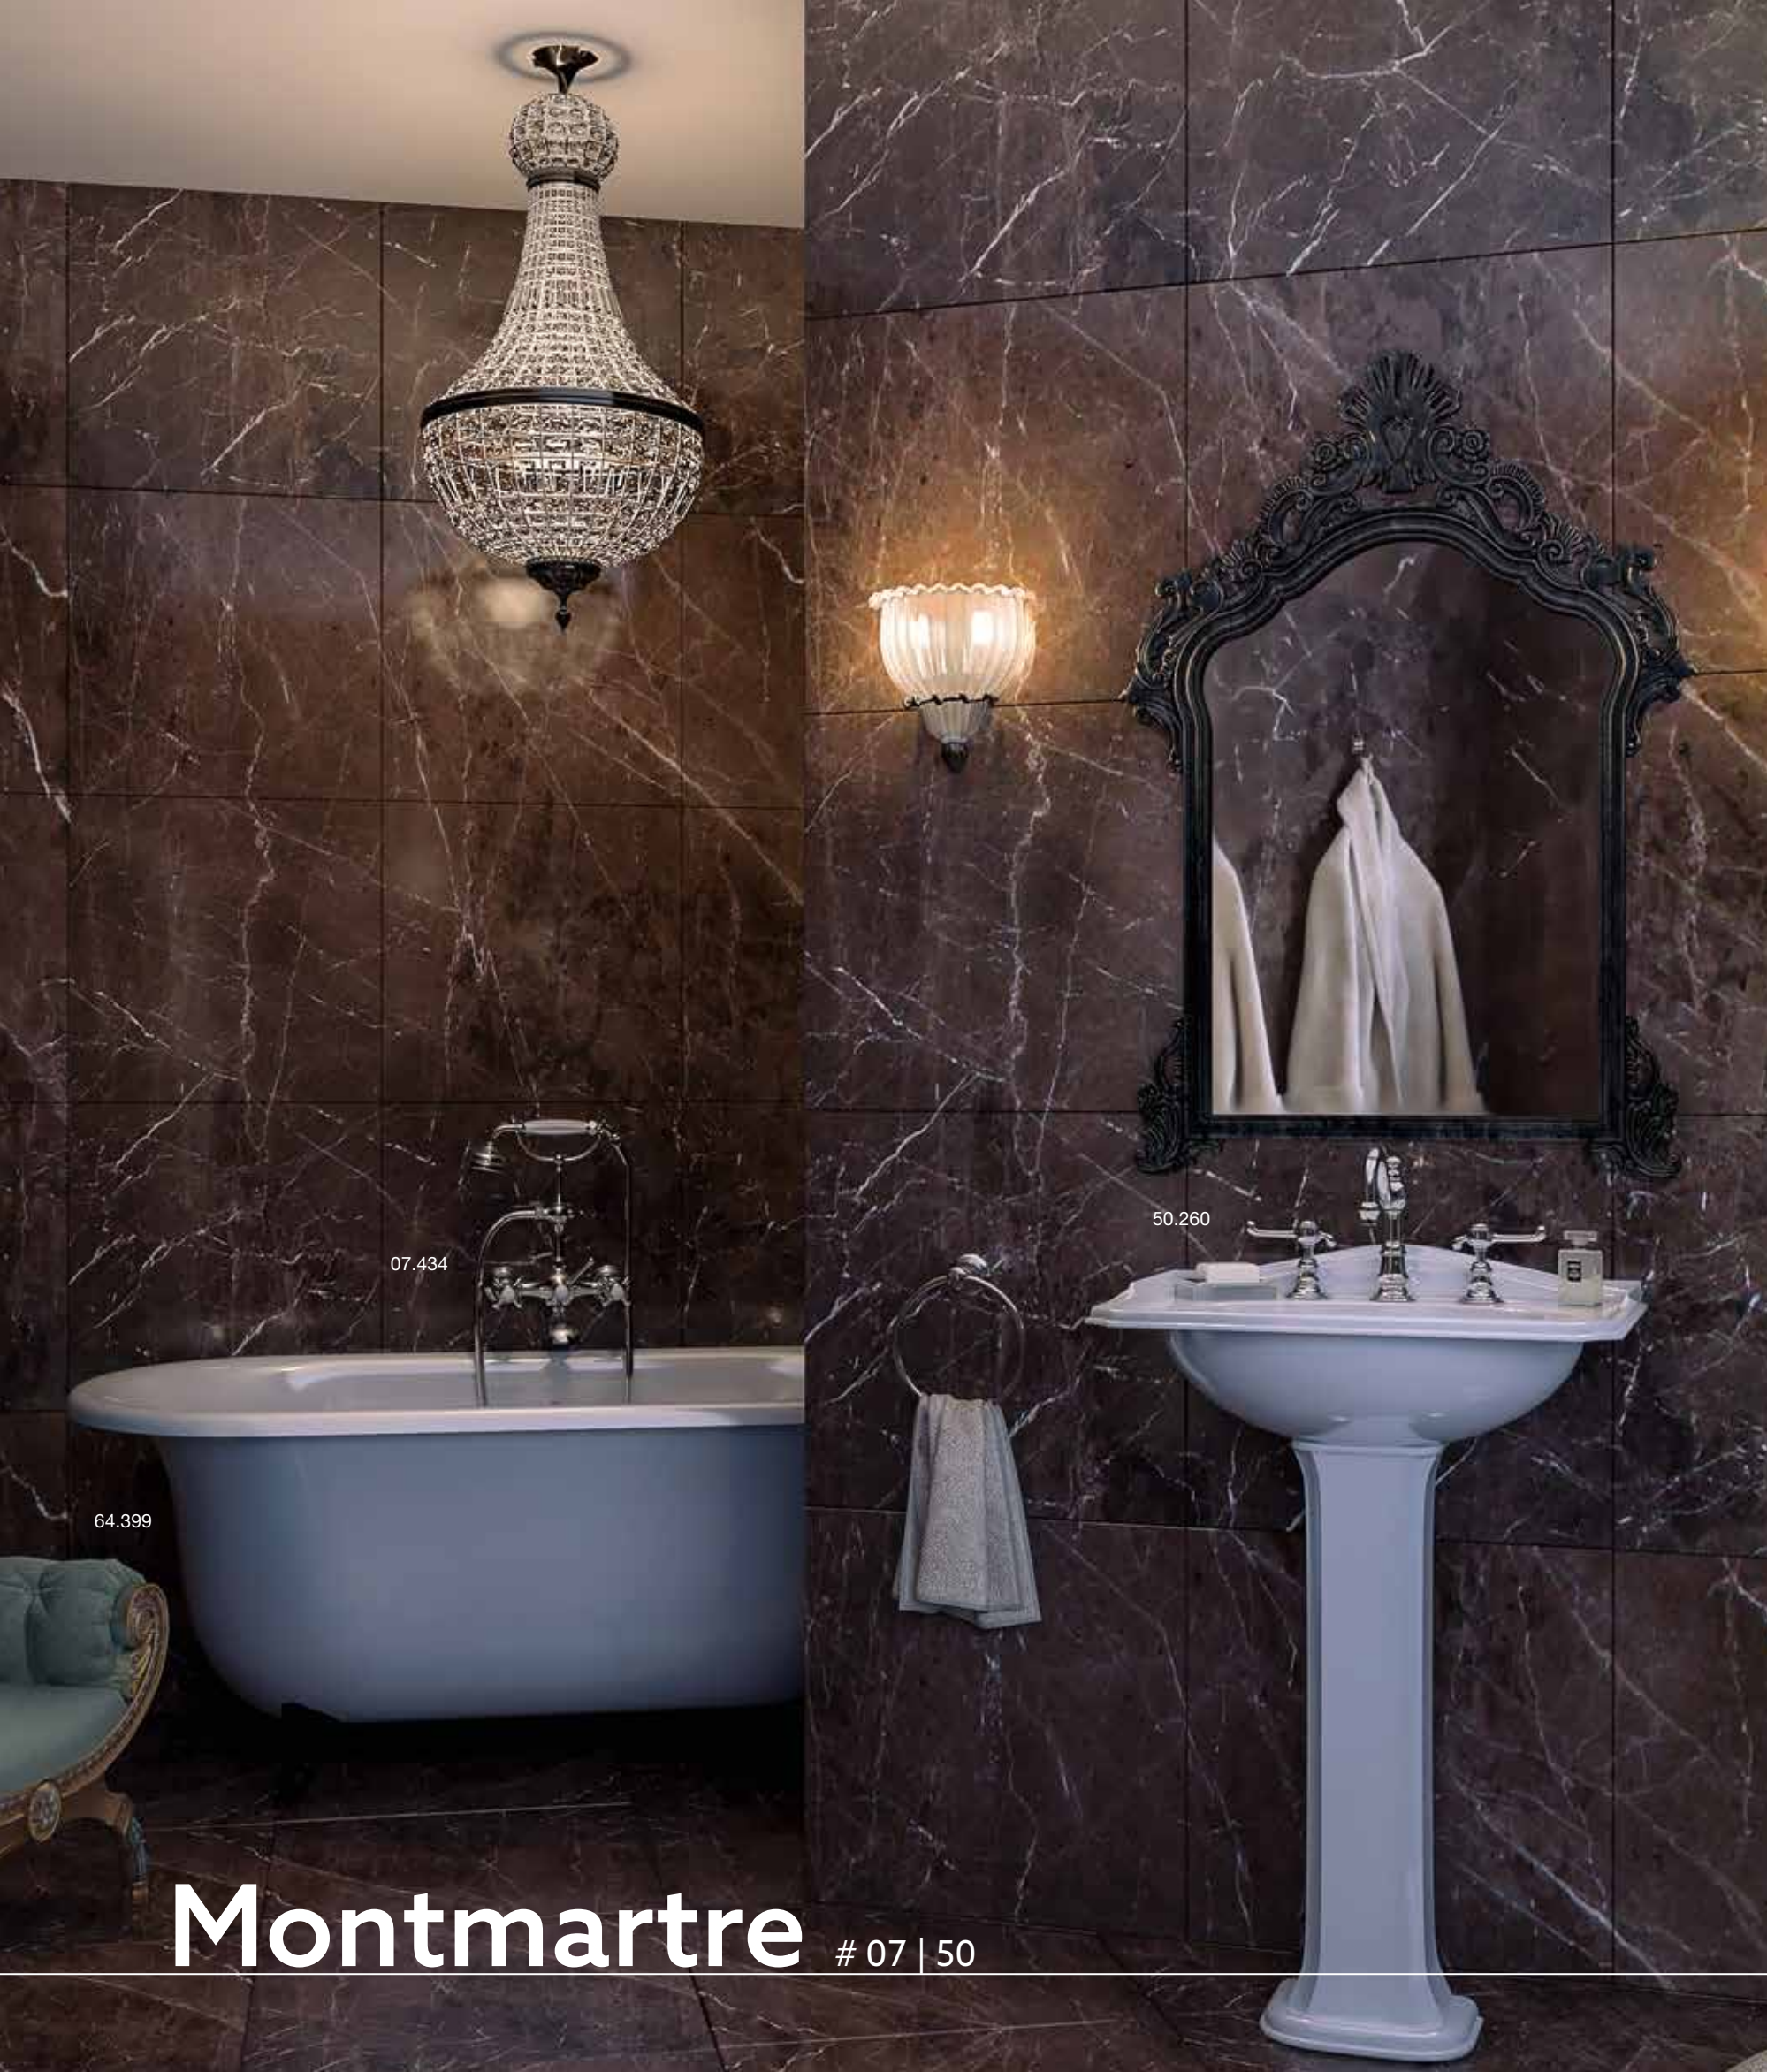

Paris

L'ivresse des Années Folles

Montmartre le soir... Tout y est permis. Alors, il faut se laisser emporter par cette collection tellement imprégnée de l'exaltation de son époque.

The Dizziness of "Roaring Twenties"

Montmartre in the evening... anything goes. Simply let yourself be carried away by this collection which is so heady with the high spirits of its time.

07.434

64.399

50.260

07.609

50.260

Montmartre # 07 | 50