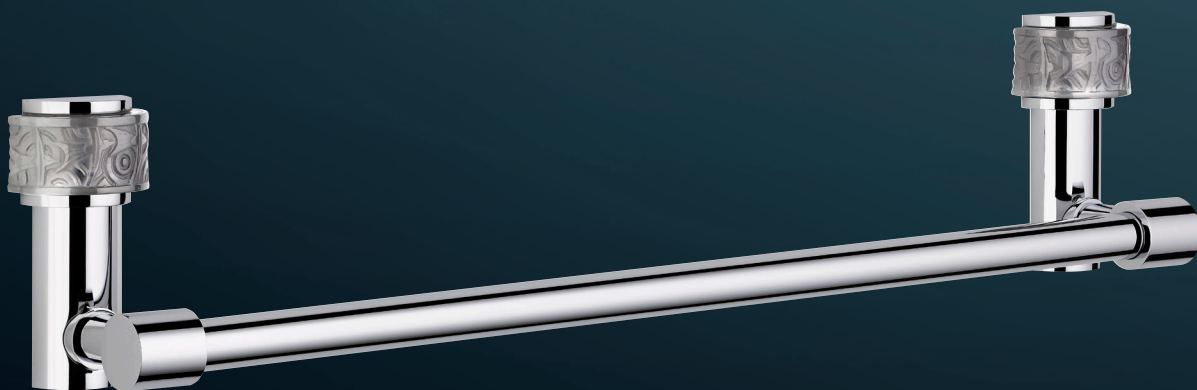

**Ref. U5D.84BC + 286**

Bras de douche et pomme Ø 200 mm  
Wall mounted shower arm and shower head Ø 200 mm (8")  
Brausearm für Kopfbrause und Stachelbrausekopf Ø 200 mm

**Ref. U5D.52**

Ensemble de douche  
Shower set  
Duschkombination

Bras de douche et pomme Ø 200 mm anti-calcaire  
 Wall mounted shower arm and anti-scale shower head Ø 200 mm (8")  
 Brausearm für Kopfbrause und Stachelbrausekopf Ø 200 mm mit Antikalksystem

Ref. U5A.52

Ref. U5C.52

Ensemble de douche  
 Shower set  
 Duschkombination

Ref. U5C.84BC + 286P

Bras de douche et pomme Ø 200 mm anti-calcaire  
 Wall mounted shower arm and anti-scale shower head Ø 200 mm (8")  
 Brausearm für Kopfbrause und Stachelbrausekopf Ø 200 mm mit Antikalksystem

Ref. U5C.517  
Porte-peignoir  
Single robe hook  
Bademantelhaken

Ref. U5C.546  
Coupe porte-savon  
Wall mounted soap dish  
Wandseifenschale

Ref. U5C.514  
Porte-serviette  
Single towel rail  
Handtuchstange