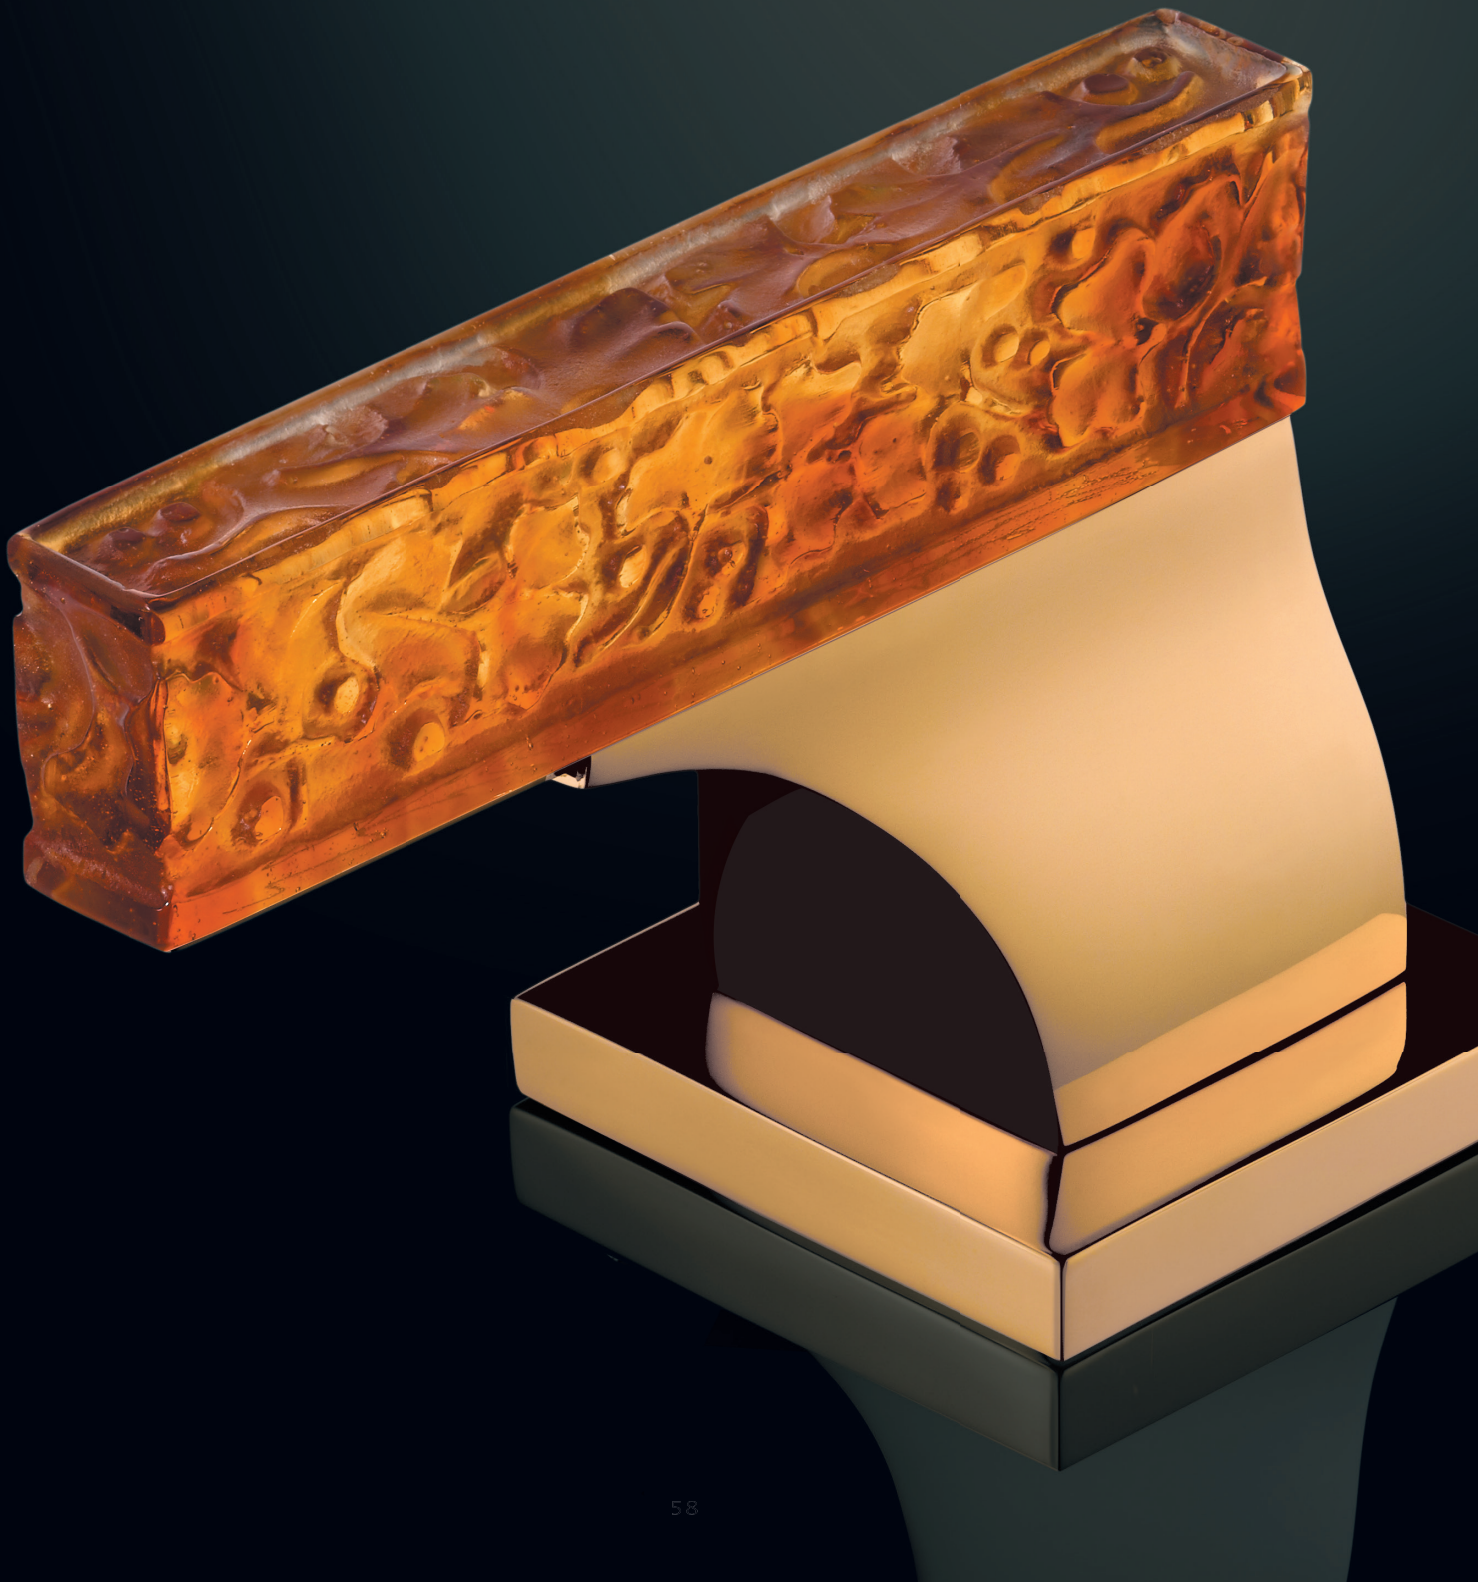

Ref. U5F.84BC + 281EP

Bras de douche et pomme Ø 200 mm anti-calcaire  
Wall mounted shower arm and anti-scale shower head Ø 200 mm (8")  
Brausearm für Kopfbrause und Stachelbrausekopf Ø 200 mm mit Antikalsystem

# GINKGO

Reconnaissable entre tous par sa feuille en forme de palme, le ginkgo porte en lui toute la poésie d'une culture japonaise ayant survécue à la modernité tant son pouvoir symbolique et esthétique est ancré dans la mémoire collective. Réalisée ici en pâte de cristal mordorée, la feuille de ginkgo habituellement bijou ou ornement, devient ici un précieux et vibrant hommage artistique d'une fascinante beauté.

Recognisable above all by its palmate leaf, the ginkgo possesses the poetry of a Japanese culture that has survived modernity, so much is its symbolic and aesthetic power anchored in the collective memory. Crafted using bronze pâte-de-cristal, the ginkgo leaf so often used in jewellery and ornaments becomes a precious and vibrant artistic mark of fascinating beauty.

Das palmenförmige Blatt des Ginkgo ist unverwechselbares poetisches Symbol der japanischen Kultur. Die ästhetische Kraft ist tief im kollektiven Gedächtnis verankert. Die Armatur aus goldbrauner Pâte de cristal wird hier zu einem kostbaren Kunstwerk, das durch seine faszinierende Schönheit besticht.