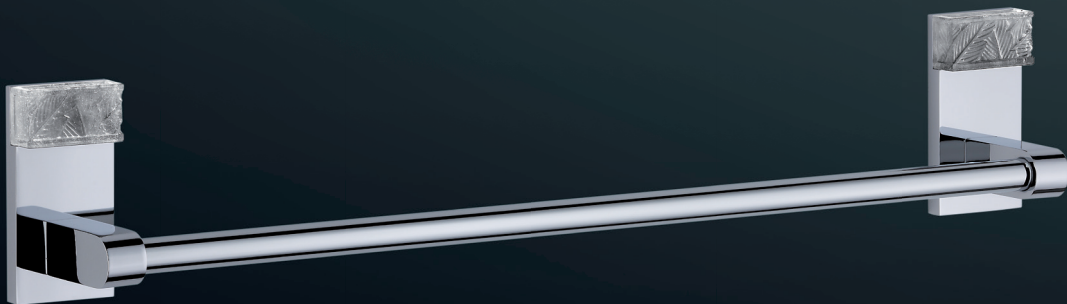

Sei jeher finden Künstler Inspirationen in der Natur und so entstand eine Kollektion im Stil des Art déco mit Pflanzenmotiven in perfekter Symmetrie.

VEGETAL

Ref. U5F.1132

Mélangeur de bain avec douchette alimentée par mitigeur  
Bath mixer + handshower set with single lever mixer  
Wannenbatterie zur Standmontage mit 1-Loch-Einhandmischer mit Brausegarnitur

Ref. U5F.84BC + 281EP

Bras de douche et pomme Ø 200 mm anti-calcaire  
Wall mounted shower arm and anti-scale shower head Ø 200 mm (8")  
Brausearm für Kopfbrause und Stachelbrausekopf Ø 200 mm mit Antikalsystem