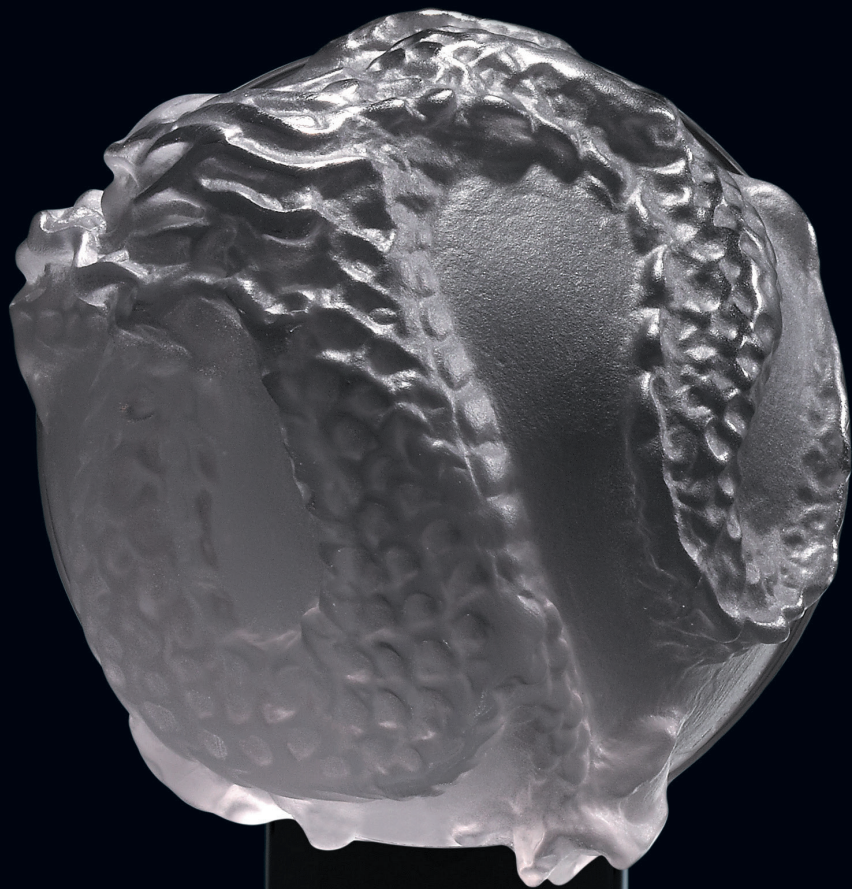

**Ref. U5D.5840/8**

Ensemble hygiénique  
Hygienic set  
Toilettenspülgarnitur

**Ref. U5D.517**

Porte-peignoir  
Single robe hook  
Bademantelhaken

**Ref. U5D.514**

Porte-serviette  
Single towel rail  
Handtuchstange