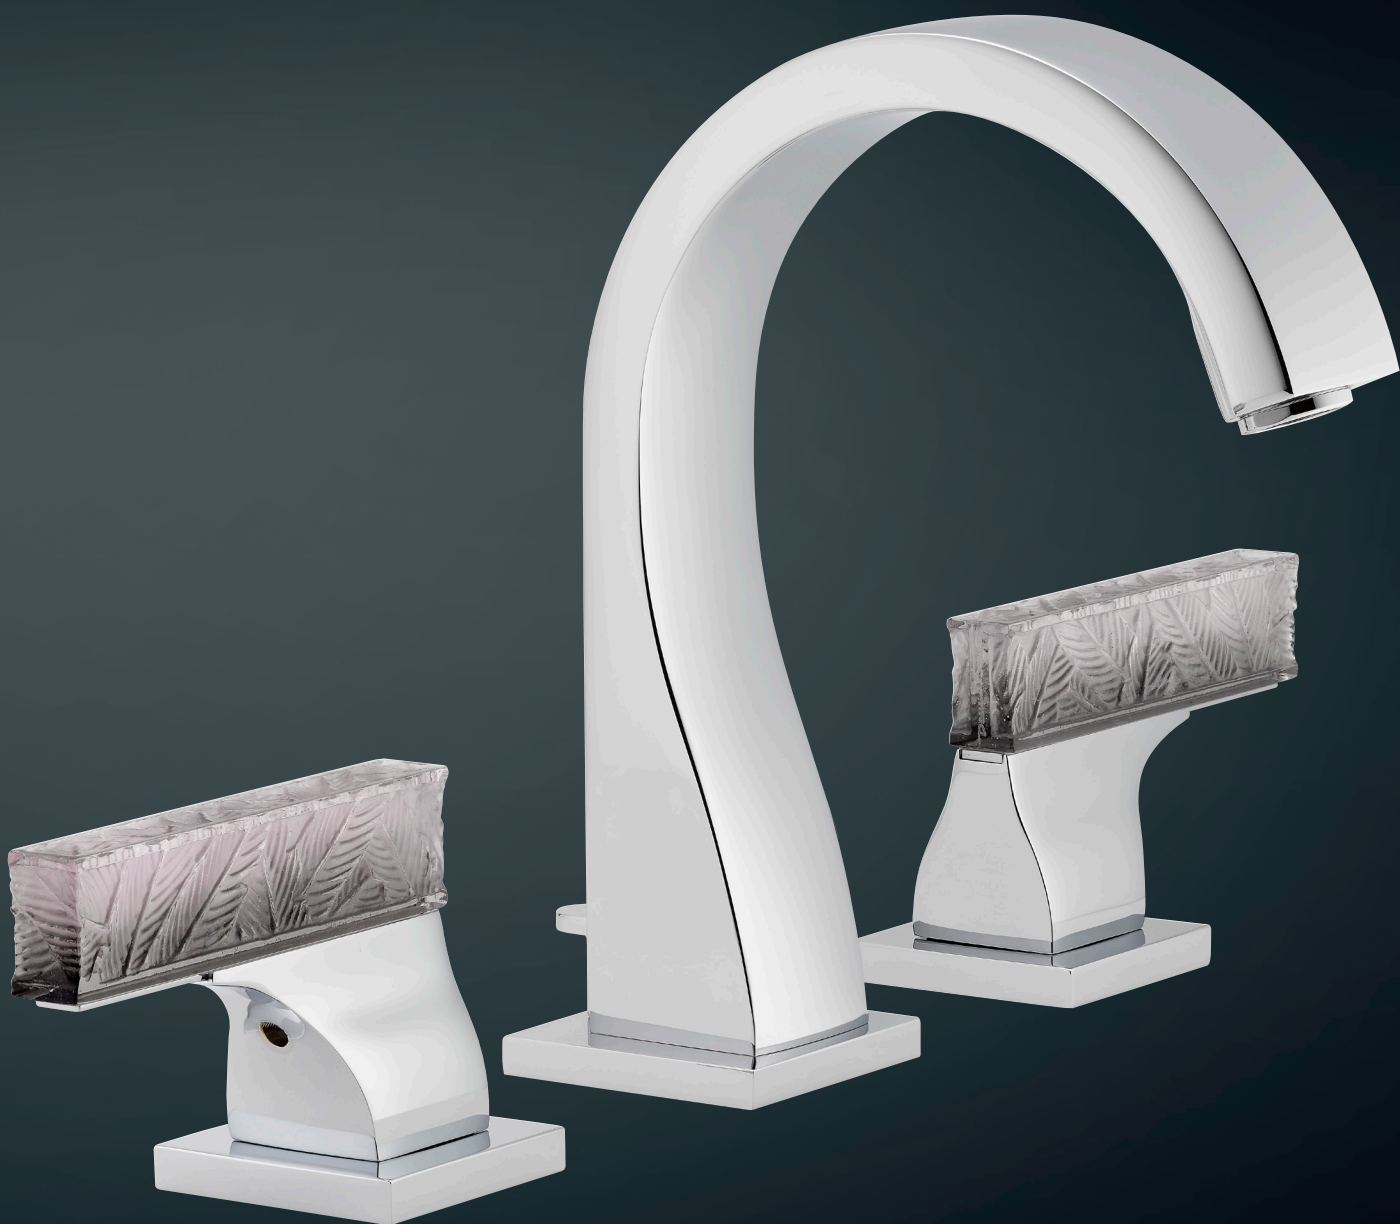

Ref. U5F.151

Mélangeur de lavabo 3 trous
3-hole basin mixer
3-Loch-Waschtischbatterie