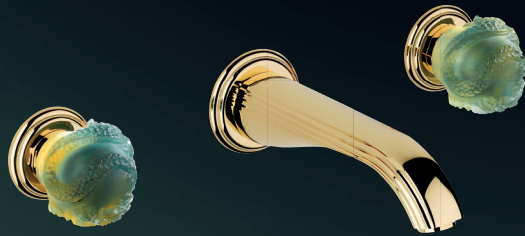

Ref. U5H.40G

Mélangeur de lavabo 3 trous mural
Wall mounted 3-hole basin mixer
3-Loch-Waschtischbatterie zur Wandmontage