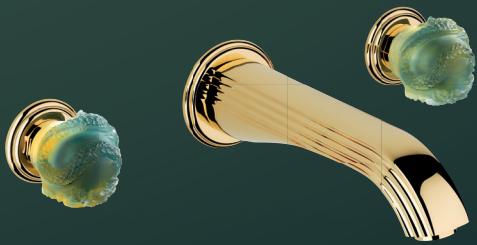

Ref. U5H.41SG

Mélangeur de bain 3 trous mural
Wall mounted 3-hole bath mixer
3-Loch-Wannenbatterie zur Wandmontage