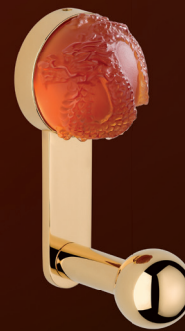

Ref. U5D.517