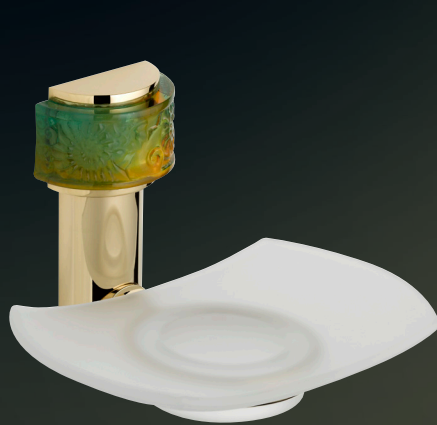

Ref. U5B.500
Porte-savon mural
Wall mounted soap dish
Seifenschale zur Wandmontage