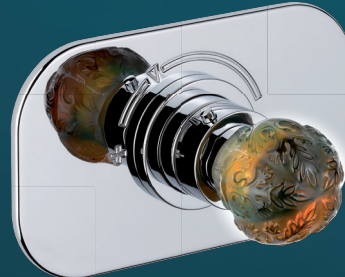

Ref. U5A.5100B

Garniture pour mitigeur thermostatique
Trim for THG thermostat
Thermostat-Garnitur