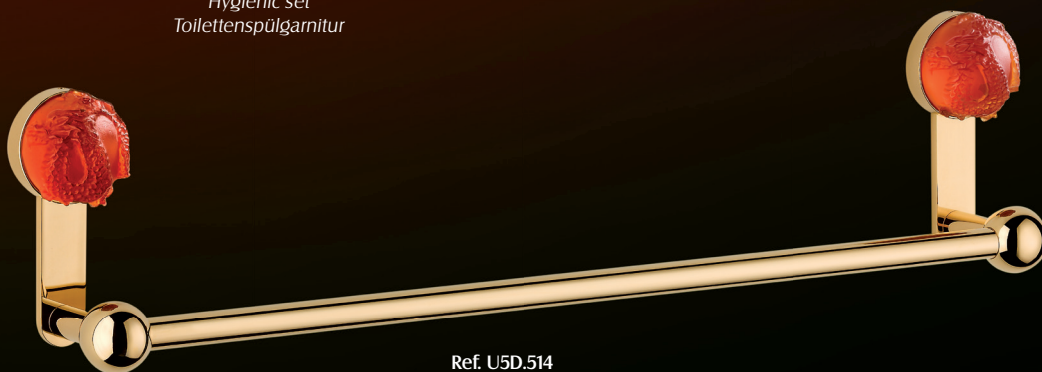

Ref. U5D.5500B

Garniture pour mitigeur thermostatique avec inverseur 2 sorties  
Trim for THG thermostat with 2-way diverter

Thermostat-Garnitur mit Temperatureinstellung mit Absperr- und Umstellfunktion

**Ref. U5D.84BC + 286**

Bras de douche et pomme Ø 200 mm  
Wall mounted shower arm and shower head Ø 200 mm (8")  
Brausearm für Kopfbrause und Stachelbrausekopf Ø 200 mm

**Ref. U5D.52**

Ensemble de douche  
Shower set  
Duschkombination

**Ref. U5D.5840/8**

Ensemble hygiénique  
Hygienic set  
Toilettenspülgarnitur

**Ref. U5D.517**

Porte-peignoir  
Single robe hook  
Bademantelhaken

**Ref. U5D.514**

Porte-serviette  
Single towel rail  
Handtuchstange

Ref. U5G.1132SG

Mélangeur de bain avec douchette alimentée par mitigeur  
Bath mixer + handshower set with single lever mixer  
Wannenbatterie zur Standmontage mit 1-Loch-Einhandmischer mit Brausegarnitur