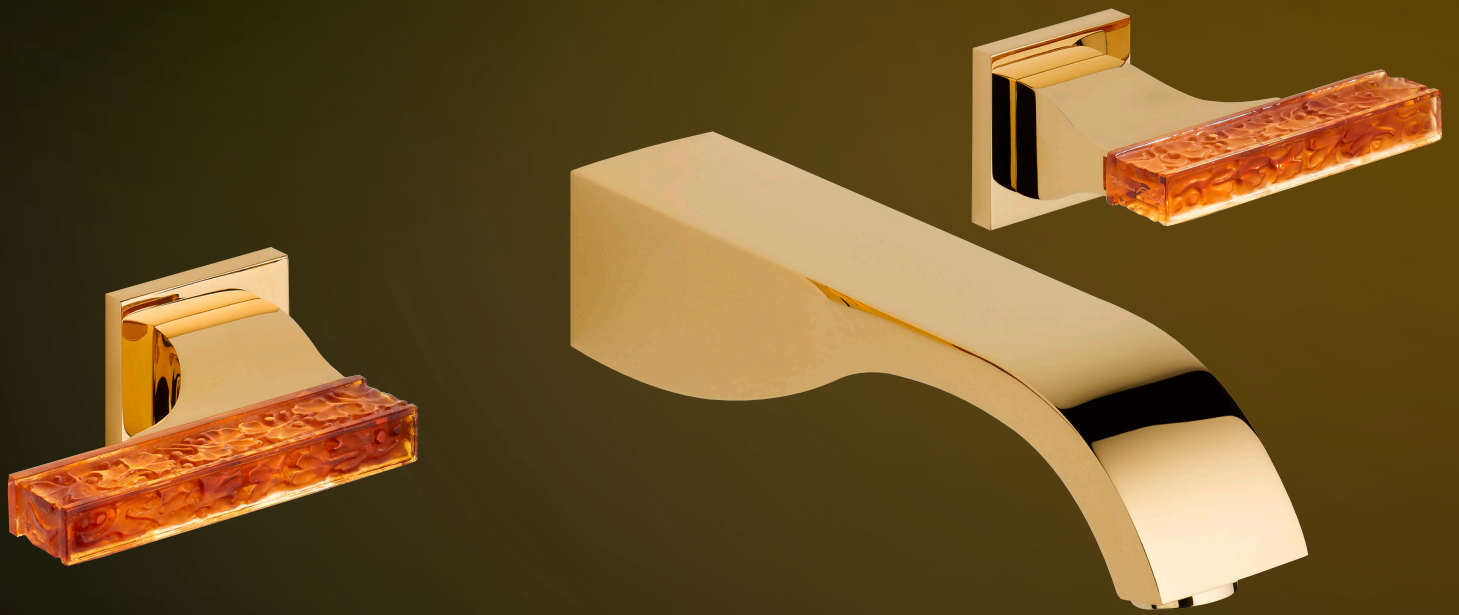

GINKGO

Ref. U5E.41SG

Mélangeur de bain 3 trous mural
Wall mounted 3-hole bath mixer
3-Loch-Wannenbatterie zur Wandmontage