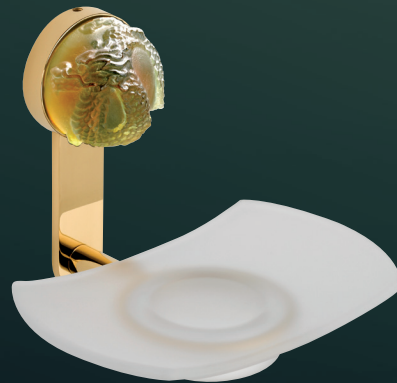

Ref. U5H.84BC + 286

Bras de douche et pomme Ø 200 mm  
Wall mounted shower arm and shower head Ø 200 mm (8")  
Brausearm für Kopfbrause und Stachelbrausekopf Ø 200 mm

Ref. U5H.5840/8

Ensemble hygiénique  
Hygienic set  
Toilettenspülgarnitur

Ref. U5H.536

Porte-verre mural  
Wall mounted tumbler  
Wandglashalter mit Glas

Ref. U5H.500

Porte-savon mural  
Wall mounted soap dish  
Seifenschale zur Wandmontage

Ref. U5H.504N

Anneau porte-serviette  
Single towel ring  
Handtuchring