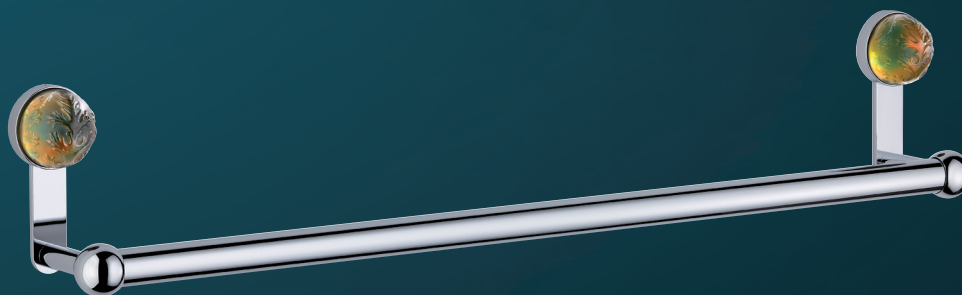

**Ref. U5D.84BC + 286**

Bras de douche et pomme Ø 200 mm  
Wall mounted shower arm and shower head Ø 200 mm (8")  
Brausearm für Kopfbrause und Stachelbrausekopf Ø 200 mm

**Ref. U5D.52**

Ensemble de douche  
Shower set  
Duschkombination

Bras de douche et pomme Ø 200 mm anti-calcaire  
 Wall mounted shower arm and anti-scale shower head Ø 200 mm (8")  
 Brausearm für Kopfbrause und Stachelbrausekopf Ø 200 mm mit Antikalksystem

Ref. U5A.52

Ensemble de douche  
 Shower set  
 Duschkombination

Ref. U5A.5840/8  
Ensemble hygiénique  
*Hygienic set*  
Toilettenspülgarnitur

Ref. U5A.504N  
Anneau porte-serviette  
*Single towel ring*  
Handtuchring