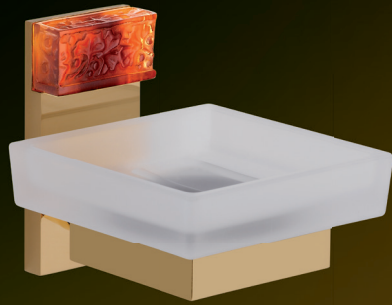

Ref. U5E.500

Porte-savon mural
Wall mounted soap dish
Seifenschale zur Wandmontage