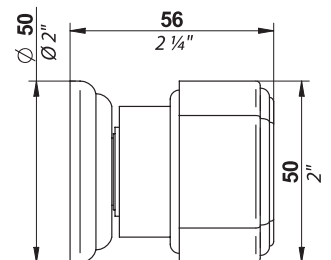

- 2 Poignée de porte
  Door handle
  Türknoopf