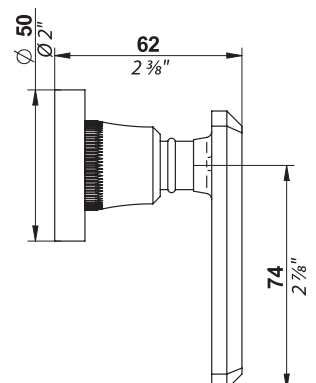

Tradition manette

Poignée de porte - Carré de 7 & 8 mm
Door handle - 7 & 8mm spindle
Türklinke - Stift 7 & 8 mm
L'unité / Per piece / ProStück - Ref. A11.639/A58
La paire / Per pair / Das Paar - Ref. A11.638/A58