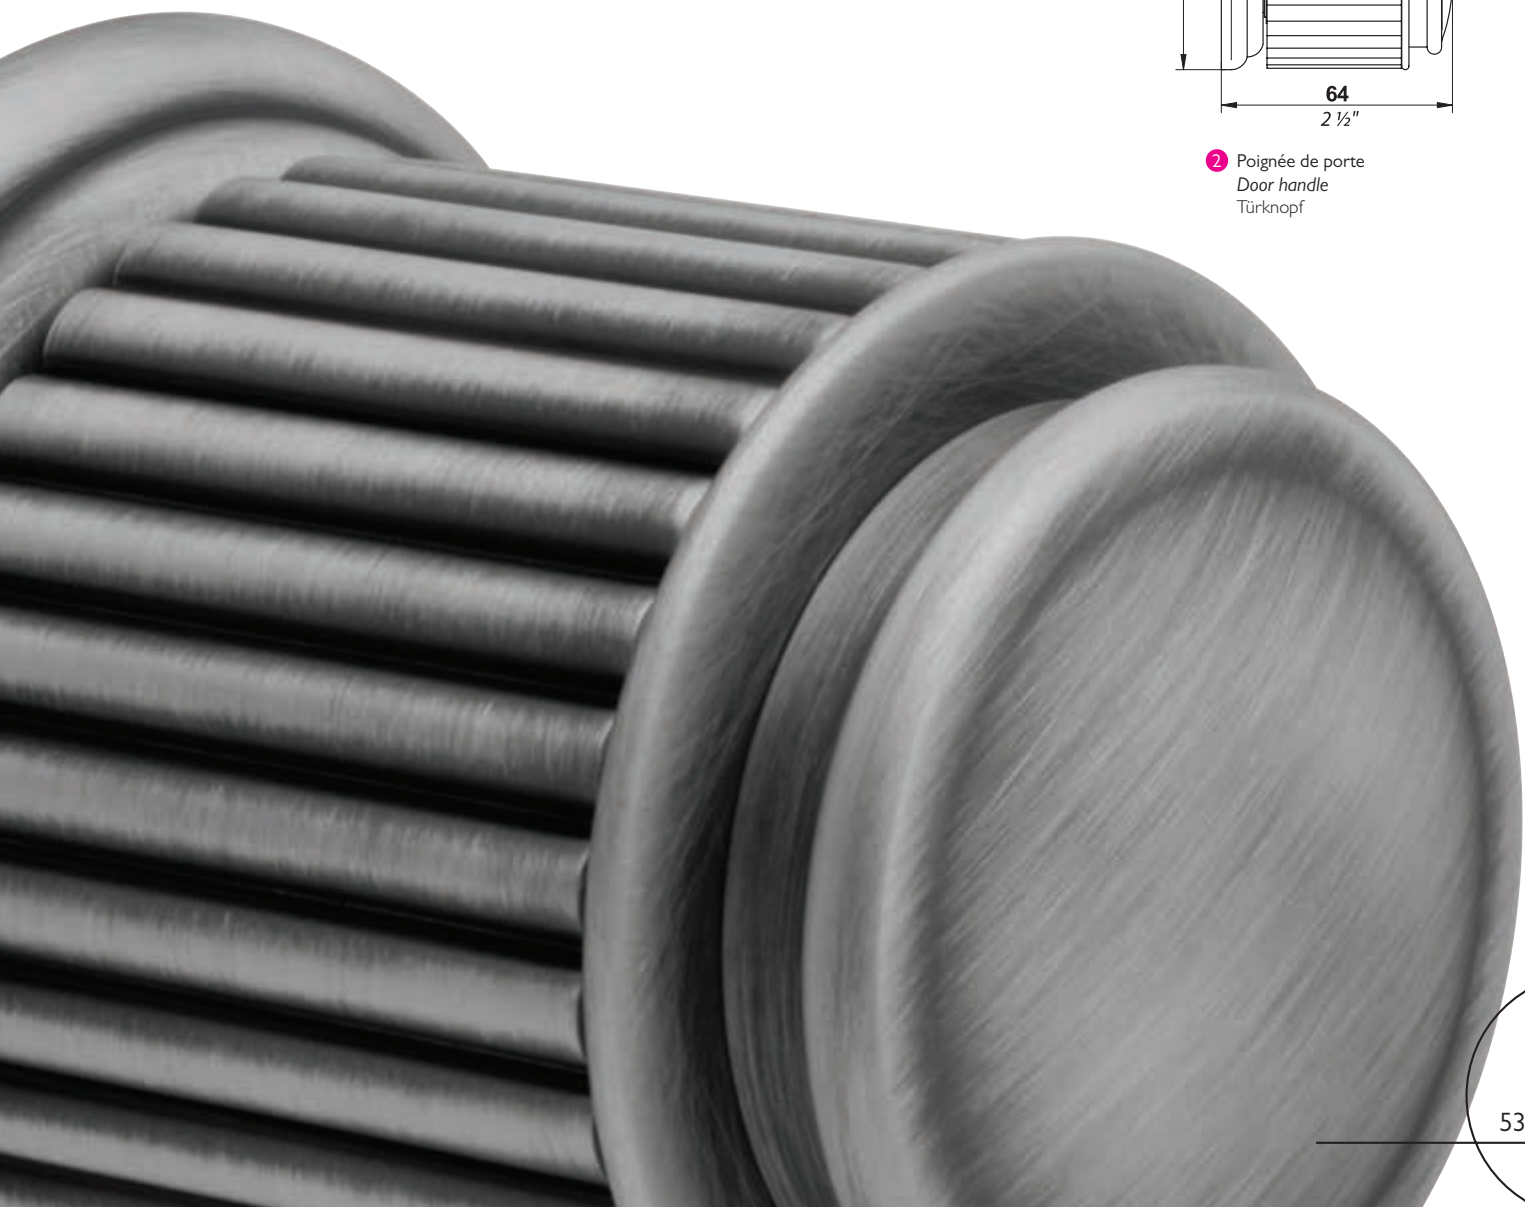

- ❶ Bouton grand modèle  
Door knob  
Grosser Knopf

- ❷ Poignée de porte  
Door handle  
Türknoopf

CONTEMPORAINE  
SHAO - TANGO

Shao

- 1 Poignée fixe / Static handle / Statische Türklinke  
L'unité / Per piece / ProStück - Ref. A11.639V/GIW  
La paire / Per pair / Das Paar - Ref. A11.638V/GIW