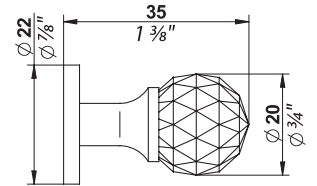

Mandarine Cristallia Diamant

Bouton moyen modèle
Medium size cabinet knob
Mittelgrosser Knopf
Ref. A11.26BP/UIK