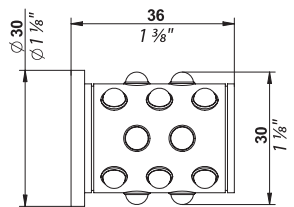

Mossi

Cristal clair / Clear crystal / Klarer Kristall

- ❶ Bouton grand modèle / Door knob / Grosser Knopf
  L'unité / Per piece / ProStück - Ref. A11.639V/A2N
  La paire / Per pair / Das Paar - Ref. A11.638V/A2N

- ❷ Poignée de porte - Carré de 7 & 8 mm
  Door handle - 7 & 8mm spindle
  Türknohf - Stift 7 & 8 mm
  L'unité / Per piece / ProStück - Ref. A11.639/A2N
  La paire / Per pair / Das Paar - Ref. A11.638/A2N