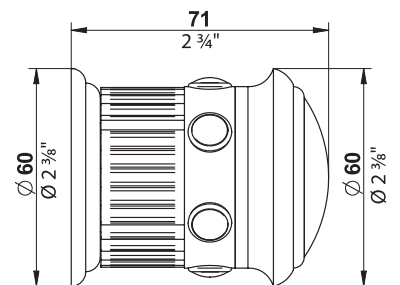

❶ Bouton grand modèle
Door knob
Grosser Knopf