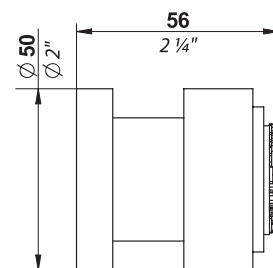

- 2 Poignée de porte
  Door handle
  Türknoopf