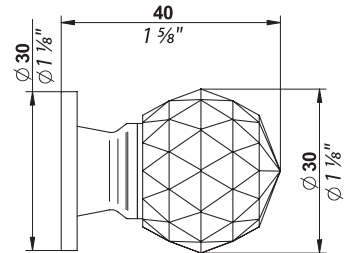

Mandarine Cristallia Diamant

Bouton grand modèle / Door knob / Grosser Knopf
L'unité / Per piece / ProStück - Ref. A11.639V/UIK
La paire / Per pair / Das Paar - Ref. A11.638V/UIK