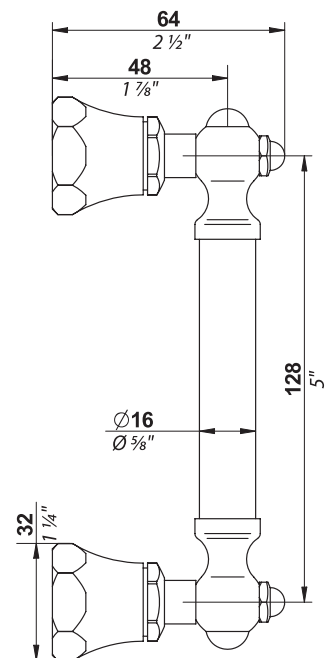

1900

Paire de poignées
Set of 2 door handles
Stangengriff als Paar
La paire / Per pair / Das Paar - Ref. A11.637V/G25