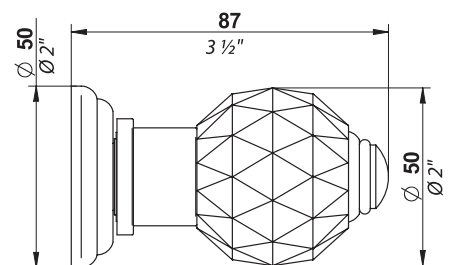

Mandarine Cristallia Diamant

Bouton petit modèle
Small size cabinet knob
Kleiner Knopf
Ref. A11.26BT/UIK

Mandarine Cristallia Diamant

Bouton moyen modèle
Medium size cabinet knob
Mittelgrosser Knopf
Ref. A11.26BP/UIK

Mandarine Cristallia Diamant

Bouton grand modèle / Door knob / Grosser Knopf
L'unité / Per piece / ProStück - Ref. A11.639V/UIK
La paire / Per pair / Das Paar - Ref. A11.638V/UIK

Mandarine Cristallia Diamant

Poignée de porte - Carré de 7 & 8 mm
Door handle - 7 & 8mm spindle
Türknoopf - Stift 7 & 8 mm
L'unité / Per piece / ProStück - Ref. A11.639/UIK
La paire / Per pair / Das Paar - Ref. A11.638/UIK