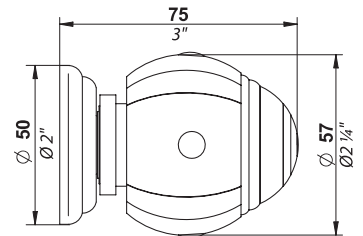

2 Poignée de porte
Door handle
Türknohf