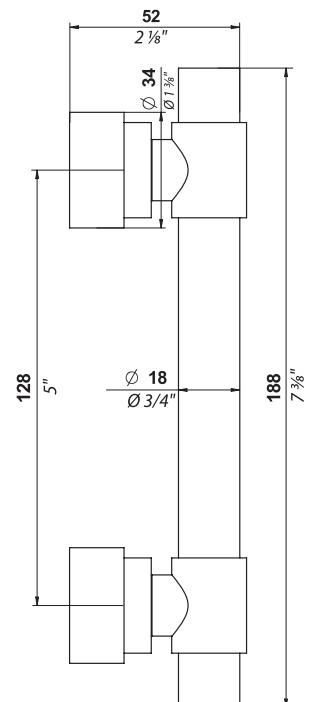

- Paire de poignées
  Set of 2 door handles
  Stangengriff als Paar
  La paire / Per pair / Das Paar - Ref. A11.637V/G50