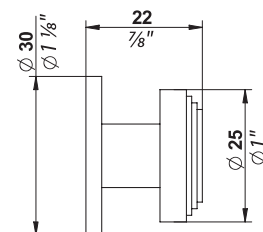

Bouton moyen modèle  
*Medium size cabinet knob*  
Mittelgrosser Knopf  
Ref. A1 I.26BP/G29

**Alto**

Bouton petit modèle  
*Small size cabinet knob*  
Kleiner Knopf  
Ref. A1 I.26BT/G62

**Alto**

Bouton moyen modèle  
*Medium size cabinet knob*  
Mittelgrosser Knopf  
Ref. A1 I.26BP/G62