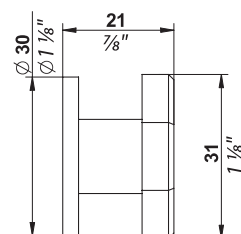

2 Poignée de porte  
Door handle  
Türknoopf

**Pullman**

Bouton petit modèle  
Small size cabinet knob  
Kleiner Knopf  
Ref. A11.26BT/J06

**Pullman**

Bouton moyen modèle  
Medium size cabinet knob  
Mittelgrosser Knopf  
Ref. A11.26BP/J06