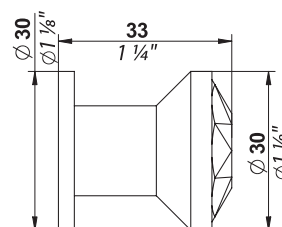

Diamant

Bouton petit modèle
Small size cabinet knob
Kleiner Knopf
Ref. A11.26BT/A11

Diamant

Bouton moyen modèle
Medium size cabinet knob
Mittelgrosser Knopf
Ref. A11.26BP/A11

Luna

Bouton petit modèle
Small size cabinet knob
Kleiner Knopf
Ref. A11.26BT/G1X

Luna

Bouton moyen modèle
Medium size cabinet knob
Mittelgrosser Knopf
Ref. A11.26BP/G1X