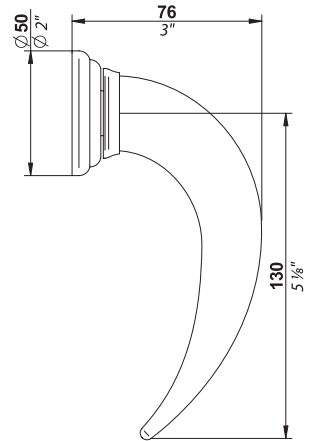

- 2 Poignée de porte  
Door handle  
Türklinke

Tango

- Paire de poignées  
Set of 2 door handles  
Stangengriff als Paar  
La paire / Per pair / Das Paar - Ref. A11.637V/G50

**Mercure**

Poignée de porte - Carré de 7 & 8 mm  
Door handle - 7 & 8mm spindle  
Türklinke -Stift 7 & 8 mm  
L'unité / Per piece / ProStück - Ref. A11.639/A11  
La paire / Per pair / Das Paar - Ref. A11.638/A11