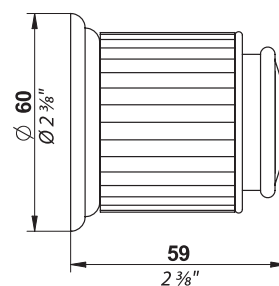

Jaipur Métal

- ❶ Bouton grand modèle / Door knob / Grosser Knopf
  L'unité / Per piece / ProStück - Ref. A11.639V/A9F
  La paire / Per pair / Das Paar - Ref. A11.638V/A9F
- ❷ Poignée de porte - Carré de 7 & 8 mm
  Door handle - 7 & 8mm spindle
  Türknoopf - Stift 7 & 8 mm
  L'unité / Per piece / ProStück - Ref. A11.639/A9F
  La paire / Per pair / Das Paar - Ref. A11.638/A9F

- ❶ Bouton grand modèle
  Door knob
  Grosser Knopf