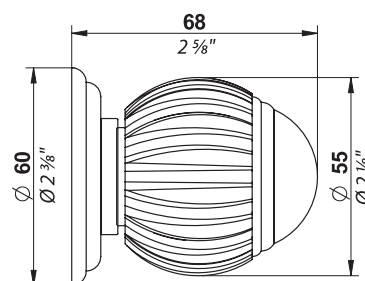

**Vogue**

Malachite / *Malachite* / Malachit

- ❶ Bouton grand modèle / *Door knob* / Grosser Knopf  
L'unité / *Per piece* / ProStück - Ref. A11.639V/A8M  
La paire / *Per pair* / Das Paar - Ref. A11.638V/A8M
- ❷ Poignée de porte - Carré de 7 & 8 mm  
*Door handle - 7 & 8mm spindle*  
Türkknopf - Stift 7 & 8 mm  
L'unité / *Per piece* / ProStück - Ref. A11.639/A8M  
La paire / *Per pair* / Das Paar - Ref. A11.638/A8M