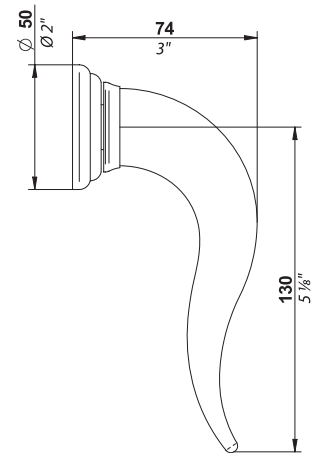

Cotton

Poignée de porte - Carré de 7 & 8 mm
Door handle - 7 & 8mm spindle
Türklinke- Stift 7 & 8 mm
L'unité / Per piece / ProStück - Ref. A11.639/J56
La paire / Per pair / Das Paar - Ref. A11.638/J56