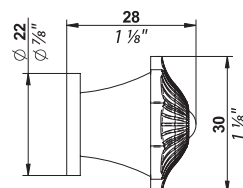

Versailles

1. 1 Bouton grand modèle / Door knob / Grosser Knopf
   L'unité / Per piece / ProStück - Ref. A11.639V/G14
   La paire / Per pair / Das Paar - Ref. A11.638V/G14