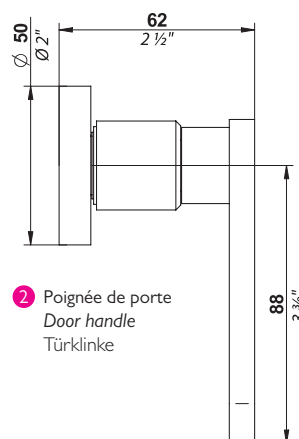

Profil

- 2 Poignée de porte - Carré de 7 & 8 mm
  Door handle - 7 & 8mm spindle
  Türklinke - Stift 7 & 8 mm
  L'unité / Per piece / ProStück - Ref. A11.639/A6B
  La paire / Per pair / Das Paar - Ref. A11.638/A6B