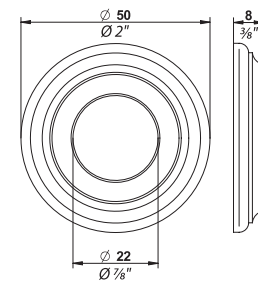

ACCESSOIRES POIGNÉES DE PORTE
HARDWARE

Canon européen
Profil cylinder centers
Profil-Zylinder

Canon Ø22 mm
For Ø 22mm lock cylinder
22 mm Rund Zylinder