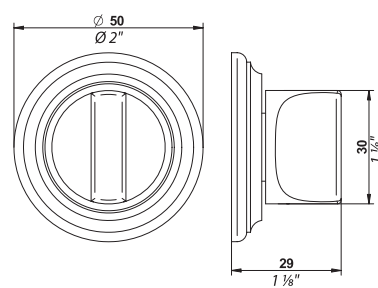

Bouton de condamnation
Privacy lock
Verriegelung

Ref. 4R1

Bouton de décondamnation
Emergency release
Entriegelung

Ensemble condamnation
& décondamnation
Privacy lock & emergency release
Verriegelung und Entriegelung