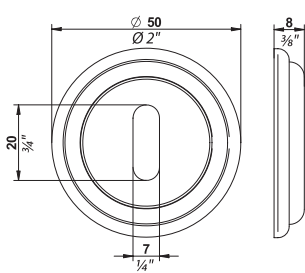

ACCESSOIRES POIGNÉES DE PORTE
HARDWARE

Ref. 2R2

Entrée de clé
Rosette for key-hole
Buntbart

Ref. 8R1

Rosace pleine
Cover rosette
Blindrosette