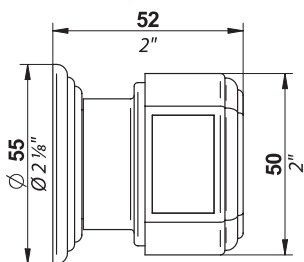

❶ Bouton grand modèle
Door knob
Grosser Knopf