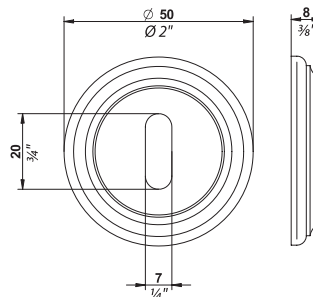

ACCESSOIRES POIGNÉES DE PORTE
HARDWARE

Ref. 2R2

Entrée de clé
Rosette for key-hole
Buntbart

Ref. 8R1

Rosace pleine
Cover rosette
Blindrosette