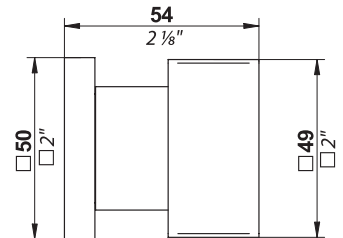

**Cubica**

Bouton petit modèle  
Small size cabinet knob  
Kleiner Knopf  
Ref. A11.26BT/G79

**Cubica**

Bouton moyen modèle  
Medium size cabinet knob  
Mittelgrosser Knopf  
Ref. A11.26BP/G79

**Cubica**

1 Bouton grand modèle / Door knob / Grosser Knopf  
L'unité / Per piece / ProStück - Ref. A11.639V/G79  
La paire / Per pair / Das Paar - Ref. A11.638V/G79