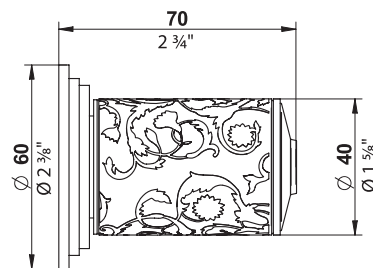

Faubourg

Métal / Metal / Metall

Bouton grand modèle / Door knob / Grosser Knopf
L'unité / Per piece / ProStück - Ref. A11.639V/G2T
La paire / Per pair / Das Paar - Ref. A11.638V/G2T

Faubourg

Porcelaine blanche / White porcelain / Weiss- Porzellan

Bouton grand modèle / Door knob / Grosser Knopf
L'unité / Per piece / ProStück - Ref. A11.639V/G2K
La paire / Per pair / Das Paar - Ref. A11.638V/G2K

Faubourg

Porcelaine noire / Black porcelain / Schwarz- Porzellan

Bouton grand modèle / Door knob / Grosser Knopf
L'unité / Per piece / ProStück - Ref. A11.639V/G2L
La paire / Per pair / Das Paar - Ref. A11.638V/G2L

Frivole

Bouton grand modèle / Door knob / Grosser Knopf
L'unité / Per piece / ProStück - Ref. A11.639V/G2R
La paire / Per pair / Das Paar - Ref. A11.638V/G2R

Froufrou

Bouton grand modèle / Door knob / Grosser Knopf
L'unité / Per piece / ProStück - Ref. A11.639V/G2N
La paire / Per pair / Das Paar - Ref. A11.638V/G2N