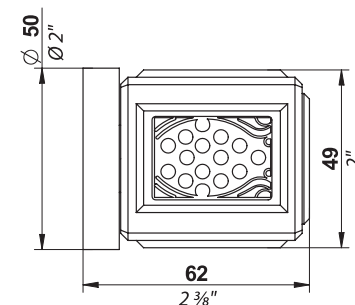

- 2 Poignée de porte
  Door handle
  Türknopf