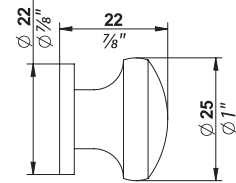

1 Bouton grand modèle  
Door knob  
Grosser Knopf

2 Poignée de porte  
Door handle  
Türknoopf

**Charleston**

Bouton petit modèle  
*Small size cabinet knob*  
Kleiner Knopf  
Ref. A1 I.26BT/G29

**Charleston**