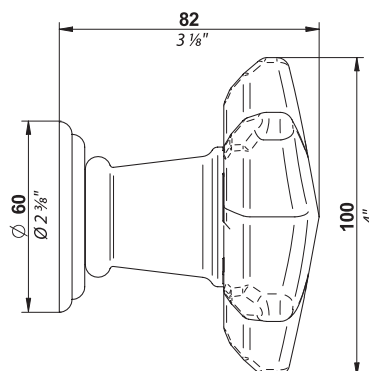

Panthère

Cristal clair / Clear crystal / Klarer Kristall

1 Bouton grand modèle / Door knob / Grosser Knopf
L'unité / Per piece / ProStück - Ref. A11.639V/A2H
La paire / Per pair / Das Paar - Ref. A11.638V/A2H

2 Poignée de porte - Carré de 7 & 8 mm
Door handle - 7 & 8mm spindle
Türkнопf - Stift 7 & 8 mm
L'unité / Per piece / ProStück - Ref. A11.639/A2H
La paire / Per pair / Das Paar - Ref. A11.638/A2H