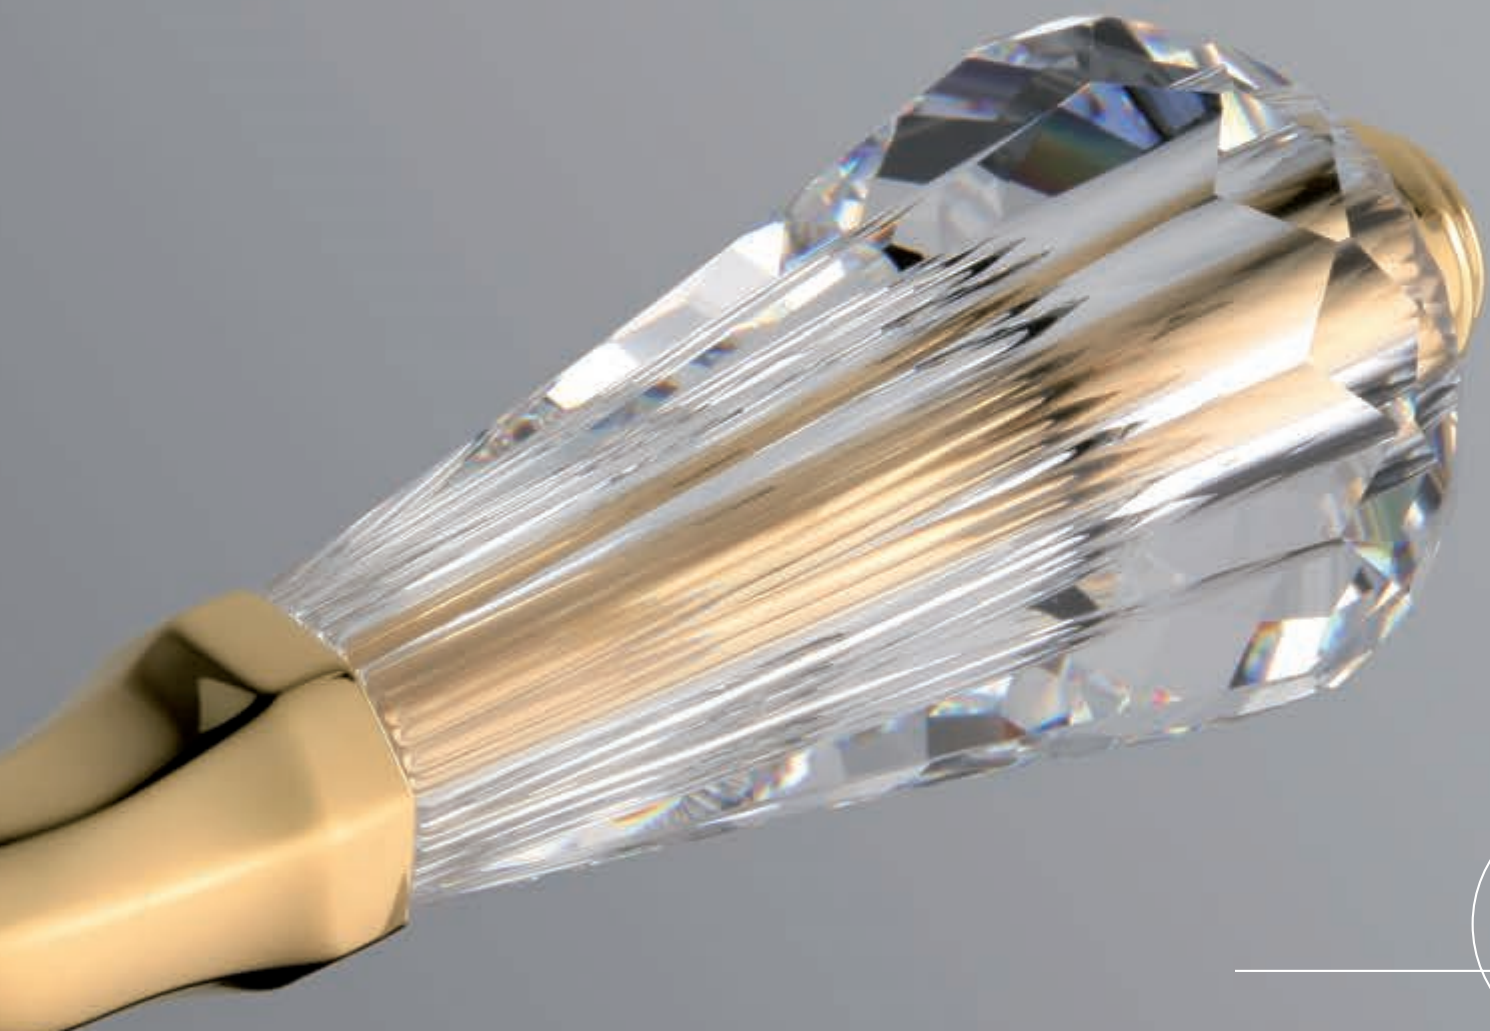

### Art Déco Cristal

Poignée de porte - Carré de 7 & 8 mm

Door handle - 7 & 8mm spindle

Türklinke - Stift 7 & 8 mm

L'unité / Per piece / ProStück - Ref. A11.639/A56

La paire / Per pair / Das Paar - Ref. A11.638/A56