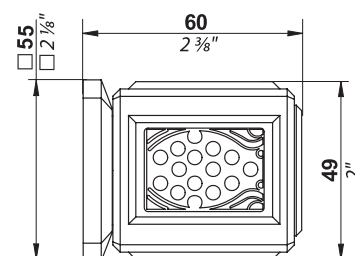

### Métropolis

Cristal clair / Clear crystal / Klarer Kristall

- 2 Poignée de porte - Carré de 7 & 8 mm  
Door handle - 7 & 8mm spindle / Türknopf - Stift 7 & 8 mm  
L'unité / Per piece / ProStück - Ref. A11.639/A2A  
La paire / Per pair / Das Paar - Ref. A11.638/A2A