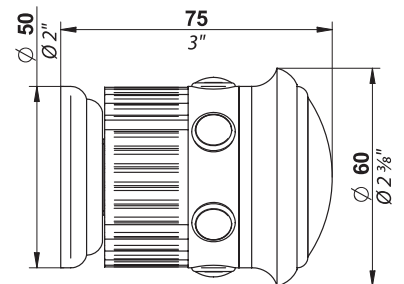

❷ Poignée de porte
Door handle
Türknohf

Autres pierres sur demande
More stones on request
Andere Steine auf Anfrage