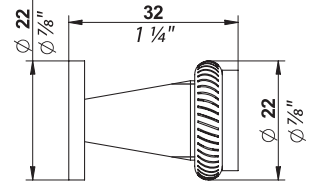

Diplomate torsadée

Bouton petit modèle
Small size cabinet knob
Kleiner Knopf
Ref. A I I.26BT/U4C

Diplomate torsadée

Bouton moyen modèle
Medium size cabinet knob
Mittelgrosser Knopf
Ref. A I I.26BP/U4C