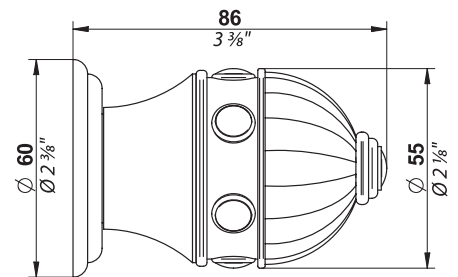

Cheverny

Jaspe rouge / Red jasper / Jaspis rot

- ❶ Bouton grand modèle / Door knob / Grosser Knopf
  L'unité / Per piece / ProStück - Ref. A11.639V/AIU
  La paire / Per pair / Das Paar - Ref. A11.638V/AIU
- ❷ Poignée de porte - Carré de 7 & 8 mm
  Door handle - 7 & 8mm spindle
  Türknohf - Stift 7 & 8 mm
  L'unité / Per piece / ProStück - Ref. A11.639/AIU
  La paire / Per pair / Das Paar - Ref. A11.638/AIU

- ❶ Bouton grand modèle
  Door knob
  Grosser Knopf