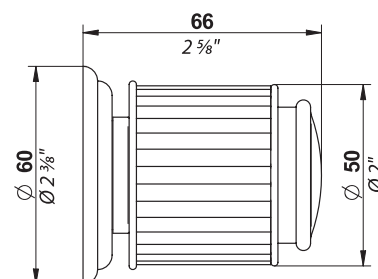

- ❶ Bouton grand modèle
  Door knob
  Grosser Knopf