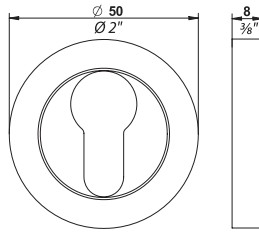

ACCESSOIRES POIGNÉES DE PORTE
HARDWARE

Canon européen
Profil cylinder centers
Profil-Zylinder

Ref. 6R1

Canon Ø22 mm
For Ø 22mm lock cylinder
22 mm Rund Zylinder