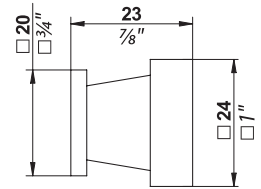

**Cubica**

Bouton petit modèle  
Small size cabinet knob  
Kleiner Knopf  
Ref. A11.26BT/G79

**Cubica**

Bouton moyen modèle  
Medium size cabinet knob  
Mittelgrosser Knopf  
Ref. A11.26BP/G79

**Cubica**

1 Bouton grand modèle / Door knob / Grosser Knopf  
L'unité / Per piece / ProStück - Ref. A11.639V/G79  
La paire / Per pair / Das Paar - Ref. A11.638V/G79