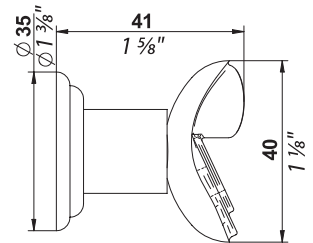

Samoa

Bouton moyen modèle
Medium size cabinet knob
Mittelgrosser Knopf

Cristal clair / Clear crystal / Klarer Kristall
Ref. A11.26BP/A2F

Cristal noir / Black crystal / Schwarzer Kristall
Ref. A11.26BP/A2N