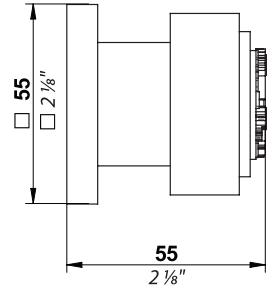

Masque de femme
Métal lisse / Smooth metal / Metall glatt

- 2 Poignée de porte - Carré de 7 & 8 mm
  Door handle - 7 & 8mm spindle
  Türknoopf - Stift 7 & 8 mm
  L'unité / Per piece / ProStück - Ref. A11.639/A2U
  La paire / Per pair / Das Paar - Ref. A11.638/A2U