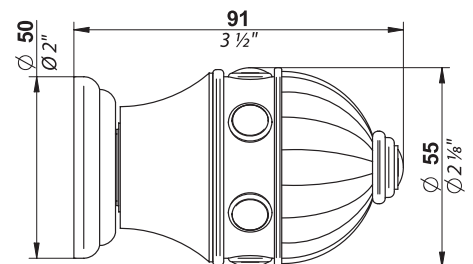

Cheverny

Lapis lazuli / Lapis lazuli / Lapis lazuli

- ❶ Bouton grand modèle / Door knob / Grosser Knopf
  L'unité / Per piece / ProStück - Ref. A11.639V/AIT
  La paire / Per pair / Das Paar - Ref. A11.638V/AIT
- ❷ Poignée de porte - Carré de 7 & 8 mm
  Door handle - 7 & 8mm spindle
  Türknohf - Stift 7 & 8 mm
  L'unité / Per piece / ProStück - Ref. A11.639/AIT
  La paire / Per pair / Das Paar - Ref. A11.638/AIT

- ❷ Poignée de porte
  Door handle
  Türknohf