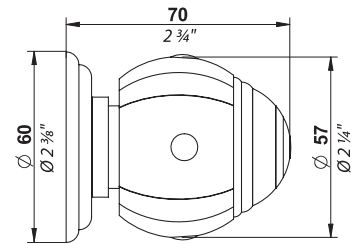

1 Bouton grand modèle
Door knob
Grosser Knopf