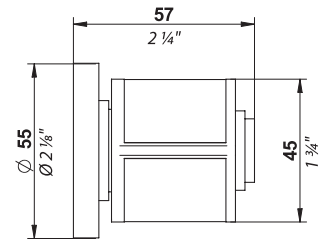

- ❶ Bouton grand modèle
  Door knob
  Grosser Knopf