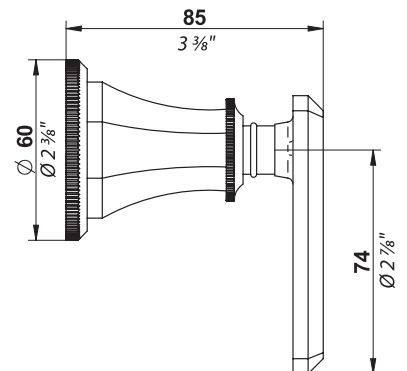

**Tradition**

Bouton grand modèle / Door knob / Grosser Knopf  
L'unité / Per piece / ProStück - Ref. A11.639V/A57  
La paire / Per pair / Das Paar - Ref. A11.638V/A57

**Tradition manette**

Poignée fixe / Static handle / Statische Türklinke  
L'unité / Per piece / ProStück - Ref. A11.639V/A58  
La paire / Per pair / Das Paar - Ref. A11.638V/A58