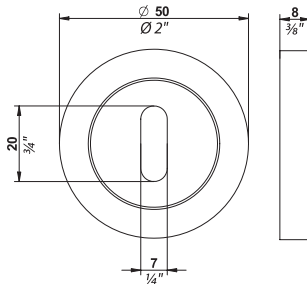

ACCESSOIRES POIGNÉES DE PORTE
HARDWARE

Ref. 2R2

Entrée de clé
Rosette for key-hole
Buntbart

Rosace pleine
Cover rosette
Blindrosette