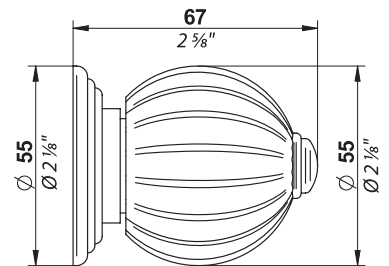

- ❶ Bouton grand modèle
  Door knob
  Grosser Knopf