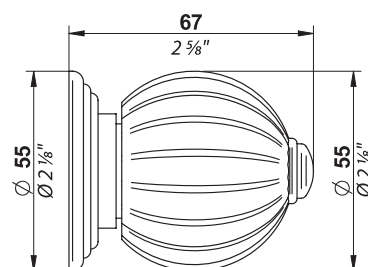

- ❶ Bouton grand modèle
  Door knob
  Grosser Knopf