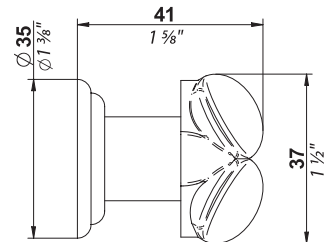

Thaïs

Bouton moyen modèle
Medium size cabinet knob
Mittelgrosser Knopf

Cristal clair / Clear crystal / Klarer Kristall
Ref. A11.26BP/A2E

Cristal noir / Black crystal / Schwarzer Kristall
Ref. A11.26BP/A2P