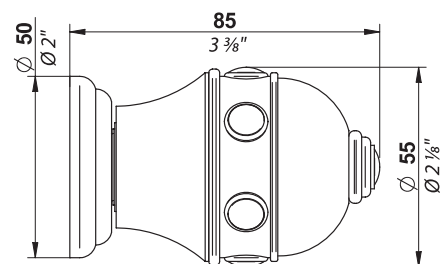

Sully

Lapis lazuli / Lapis lazuli / Lapis lazuli

- ❶ Bouton grand modèle / Door knob / Grosser Knopf
  L'unité / Per piece / ProStück - Ref. A11.639V/AIW
  La paire / Per pair / Das Paar - Ref. A11.638V/AIW
- ❷ Poignée de porte - Carré de 7 & 8 mm
  Door handle - 7 & 8mm spindle
  Türknohf - Stift 7 & 8 mm
  L'unité / Per piece / ProStück - Ref. A11.639/AIW
  La paire / Per pair / Das Paar - Ref. A11.638/AIW

- ❷ Poignée de porte
  Door handle
  Türknohf