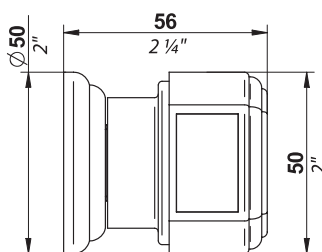

❷ Poignée de porte
Door handle
Türknoopf

Autres pierres sur demande
More stones on request
Andere Steine auf Anfrage