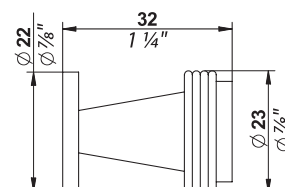

Diplomate annelée

Bouton petit modèle
Small size cabinet knob
Kleiner Knopf
Ref. A11.26BT/U4B

Diplomate annelée

Bouton moyen modèle
Medium size cabinet knob
Mittelgrosser Knopf
Ref. A11.26BP/U4B