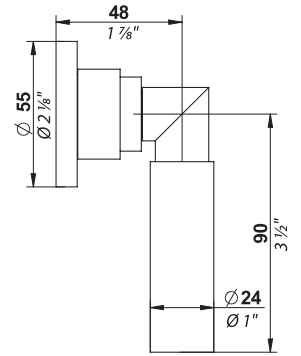

- ❶ Bouton grand modèle  
Door knob  
Grosser Knopf

- ❷ Poignée de porte  
Door handle  
Türknoopf

CONTEMPORAINE  
SHAO - TANGO

Shao

- 1 Poignée fixe / Static handle / Statische Türklinke  
L'unité / Per piece / ProStück - Ref. A11.639V/GIW  
La paire / Per pair / Das Paar - Ref. A11.638V/GIW