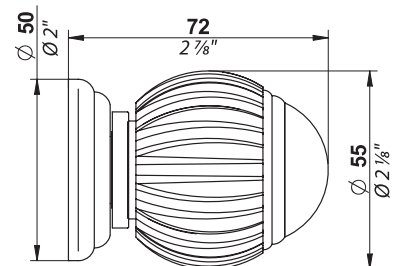

❷ Poignée de porte
Door handle
Türknohf