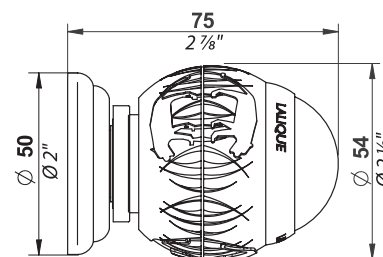

2 Poignée de porte
Door handle
Türkнопf