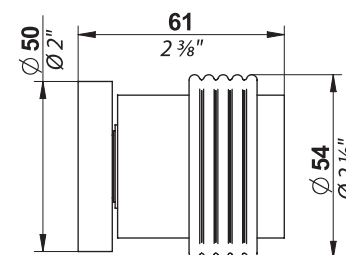

2 Poignée de porte
Door handle
Türknoopf