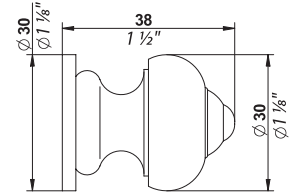

- ❶ Bouton grand modèle  
Door knob  
Grosser Knopf

- ❷ Poignée de porte  
Door handle  
Türknohf

**Broadway**

Bouton moyen modèle  
Medium size cabinet knob  
Mittelgrosser Knopf  
Ref. A11.26BP/A52

**1900**