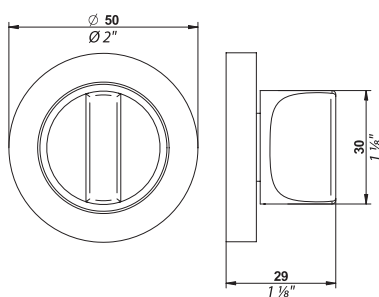

Bouton de condamnation
Privacy lock
Verriegelung

Ref. 4R1

Bouton de décondamnation
Emergency release
Entriegelung

Ensemble condamnation
& décondamnation
Privacy lock & emergency release
Verriegelung und Entriegelung