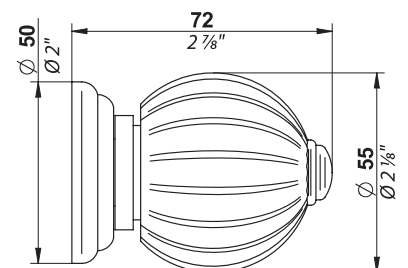

- ❷ Poignée de porte
  Door handle
  Türknoopf