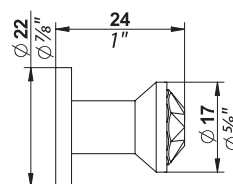

Luna

Bouton petit modèle
Small size cabinet knob
Kleiner Knopf
Ref. A11.26BT/G1X

Luna

Bouton moyen modèle
Medium size cabinet knob
Mittelgrosser Knopf
Ref. A11.26BP/G1X