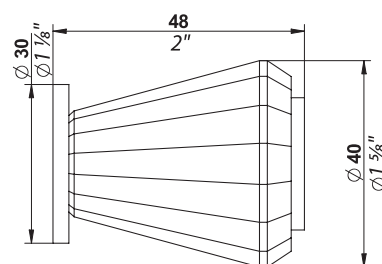

Diamant

Bouton petit modèle
Small size cabinet knob
Kleiner Knopf
Ref. A11.26BT/A11

Diamant

Bouton moyen modèle
Medium size cabinet knob
Mittelgrosser Knopf
Ref. A11.26BP/A11

Luna

Bouton petit modèle
Small size cabinet knob
Kleiner Knopf
Ref. A11.26BT/G1X

Luna

Bouton moyen modèle
Medium size cabinet knob
Mittelgrosser Knopf
Ref. A11.26BP/G1X