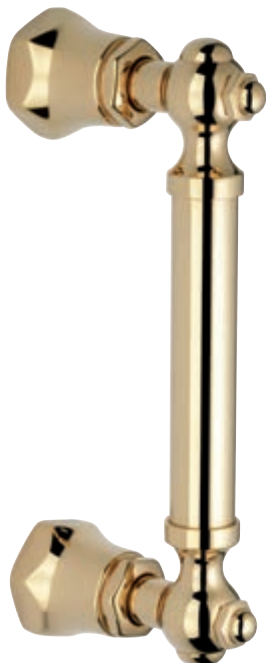

1900

Poignée de porte - Carré de 7 & 8 mm
Door handle - 7 & 8mm spindle
Türklinke - Stift 7 & 8 mm
L'unité / Per piece / ProStück - Ref. A11.639/G28
La paire / Per pair / Das Paar - Ref. A11.638/G28