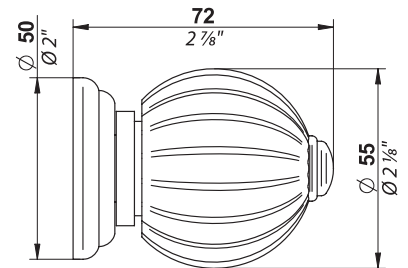

- 2 Poignée de porte
  Door handle
  Türknohf