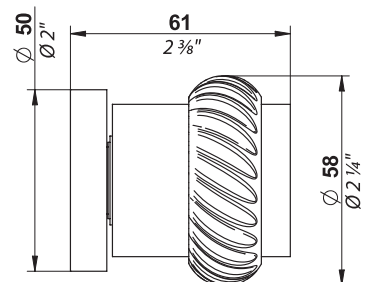

- ❷ Poignée de porte
  Door handle
  Türknohf