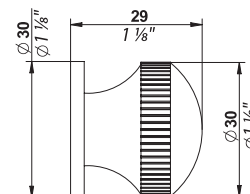

Art Déco

Bouton moyen modèle
Medium size cabinet knob
Mittelgrosser Knopf
Ref. A11.26BP/A54