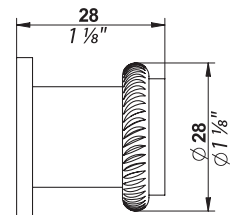

Diplomate torsadée

- ❶ Bouton grand modèle / Door knob / Grosser Knopf
  L'unité / Per piece / ProStück - Ref. A I I.639V/U4C
  La paire / Per pair / Das Paar - Ref. A I I.638V/U4C
- ❷ Poignée de porte - Carré de 7 & 8 mm
  Door handle - 7 & 8mm spindle
  Türknohf - Stift 7 & 8 mm
  L'unité / Per piece / ProStück - Ref. A I I.639/U4C
  La paire / Per pair / Das Paar - Ref. A I I.638/U4C