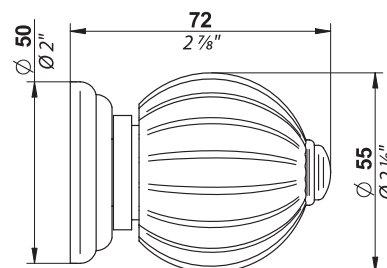

- ❷ Poignée de porte
  Door handle
  Türknohf