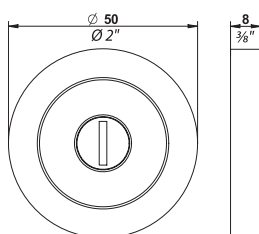

Bouton de condamnation
Privacy lock
Verriegelung

Bouton de décondamnation
Emergency release
Entriegelung

Ref. 9R1

Ensemble condamnation
& décondamnation
Privacy lock & emergency release
Verriegelung und Entriegelung