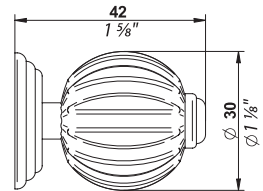

Mandarine

- ❶ Bouton grand modèle / Door knob / Grosser Knopf
  L'unité / Per piece / ProStück - Ref. A11.639V/UIA
  La paire / Per pair / Das Paar - Ref. A11.638V/UIA