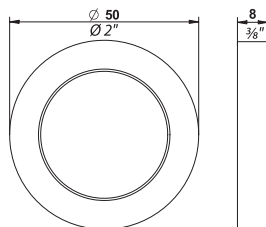

ACCESSOIRES POIGNÉES DE PORTE
HARDWARE

Entrée de clé
Rosette for key-hole
Buntbart

Rosace pleine
Cover rosette
Blindrosette