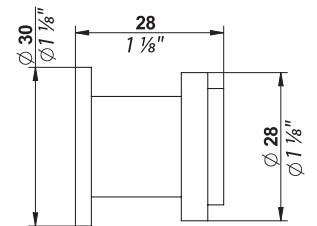

Diplomate lisse

- ❶ Bouton grand modèle / Door knob / Grosser Knopf
  L'unité / Per piece / ProStück - Ref. A I I.639V/U4A
  La paire / Per pair / Das Paar - Ref. A I I.638V/U4A
- ❷ Poignée de porte - Carré de 7 & 8 mm
  Door handle - 7 & 8mm spindle
  Türknoopf - Stift 7 & 8 mm
  L'unité / Per piece / ProStück - Ref. A I I.639/U4A
  La paire / Per pair / Das Paar - Ref. A I I.638/U4A