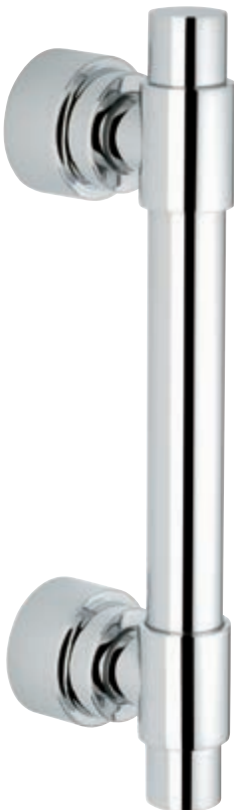

CONTEMPORAINE
SHAO - TANGO

- 1 Poignée fixe / Static handle / Statische Türklinke
  L'unité / Per piece / ProStück - Ref. A11.639V/GIW
  La paire / Per pair / Das Paar - Ref. A11.638V/GIW

- 1 Poignée fixe
  Static handle
  Statische Türklinke

- 2 Poignée de porte - Carré de 7 & 8 mm
  Door handle - 7 & 8mm spindle
  Türklinke - Stift 7 & 8 mm
  L'unité / Per piece / ProStück - Ref. A11.639/GIW
  La paire / Per pair / Das Paar - Ref. A11.638/GIW

- 2 Poignée de porte
  Door handle
  Türklinke

Tango

- Paire de poignées
  Set of 2 door handles
  Stangengriff als Paar
  La paire / Per pair / Das Paar - Ref. A11.637V/G50