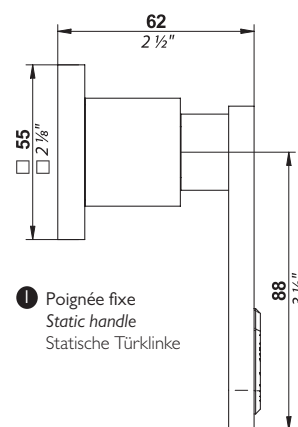

- ❶ Poignée fixe
  Static handle
  Statische Türklinke