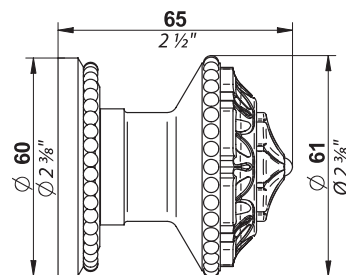

- ❷ Poignée de porte  
Door handle  
Türknoopf

Versailles

Bouton petit modèle  
Small size cabinet knob  
Kleiner Knopf  
Ref. A11.26BT/G14

Versailles

- 1 Bouton grand modèle / Door knob / Grosser Knopf  
L'unité / Per piece / ProStück - Ref. A11.639V/G14  
La paire / Per pair / Das Paar - Ref. A11.638V/G14