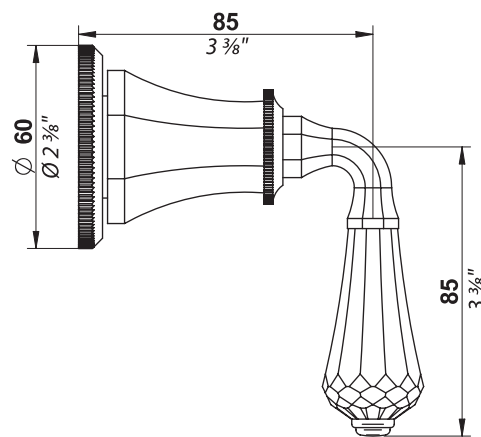

Bouton petit modèle  
*Small size cabinet knob*  
Kleiner Knopf  
Ref. A11.26BT/G1X

**Luna**

Bouton moyen modèle  
*Medium size cabinet knob*  
Mittelgrosser Knopf  
Ref. A11.26BP/G1X

CRISTAL  
ART DÉCO CRISTAL