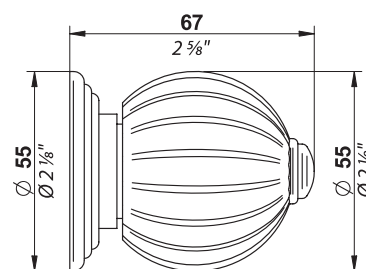

1. ❶ Bouton grand modèle
   Door knob
   Grosser Knopf