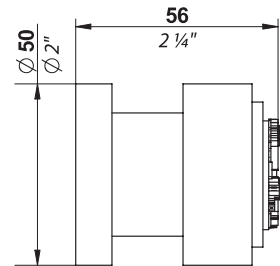

- 2 Poignée de porte
  Door handle
  Türknoopf