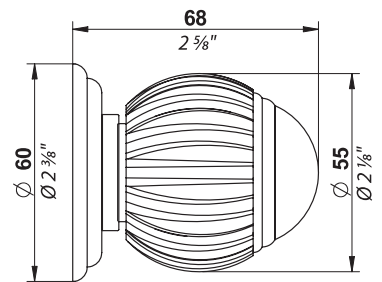

### Vogue

Quartz rose / Rose quartz / Rosenquartz

- ❶ Bouton grand modèle / Door knob / Grosser Knopf  
L'unité / Per piece / ProStück - Ref. A I I .639V/A8H  
La paire / Per pair / Das Paar - Ref. A I I .638V/A8H
- ❷ Poignée de porte - Carré de 7 & 8 mm  
Door handle - 7 & 8mm spindle  
Türknohf - Stift 7 & 8 mm  
L'unité / Per piece / ProStück - Ref. A I I .639/A8H  
La paire / Per pair / Das Paar - Ref. A I I .638/A8H