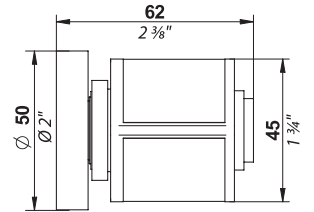

- ❷ Poignée de porte
  Door handle
  Türkknopf