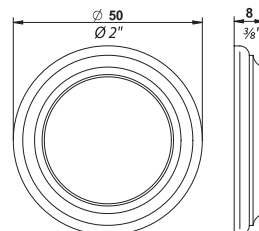

ACCESSOIRES POIGNÉES DE PORTE
HARDWARE

Entrée de clé
Rosette for key-hole
Buntbart

Rosace pleine
Cover rosette
Blindrosette