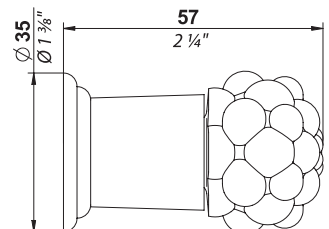

Cactus

Bouton moyen modèle
Medium size cabinet knob
Mittelgrosser Knopf
Ref. A11.26BP/A2C