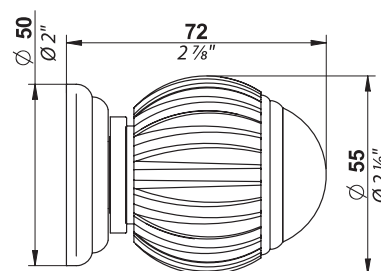

- ❷ Poignée de porte
  Door handle
  Türkknopf