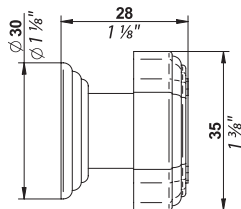

PIERRE
VENEZIA PIERRE

Venezia Pierre

Bouton moyen modèle
Medium size cabinet knob
Mittelgrosser Knopf