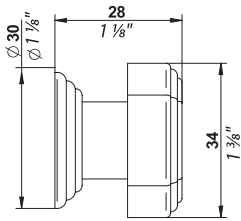

Médicis Pierre

Bouton moyen modèle
Medium size cabinet knob
Mittelgrosser Knopf