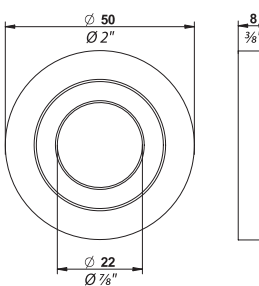

ACCESSOIRES POIGNÉES DE PORTE
HARDWARE

Canon européen
Profil cylinder centers
Profil-Zylinder

Canon Ø22 mm
For Ø 22mm lock cylinder
22 mm Rund Zylinder