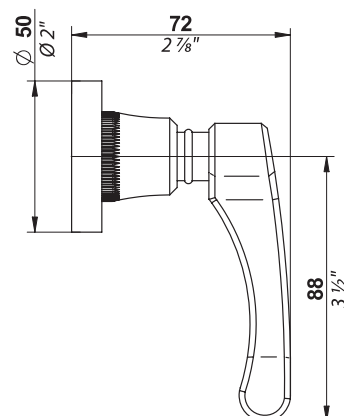

Art Déco manette

Poignée de porte - Carré de 7 & 8 mm
Door handle - 7 & 8mm spindle
Türklinke - Stift 7 & 8 mm
L'unité / Per piece / ProStück - Ref. A11.639/A55
La paire / Per pair / Das Paar - Ref. A11.638/A55