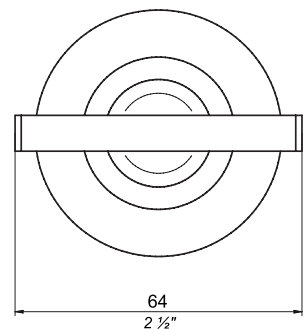

Le II by Alberto Pinto

Bouton grand modèle / Door knob / Grosser Knopf
L'unité / Per piece / ProStück - Ref. A11.639V/U2A
La paire / Per pair / Das Paar - Ref. A11.638V/U2A