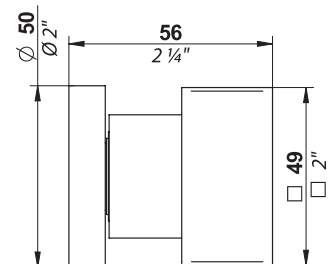

2 Poignée de porte
Door handle
Türknoopf