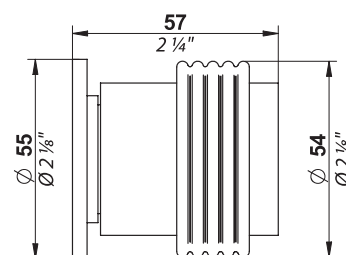

1 Bouton grand modèle
Door knob
Grosser Knopf