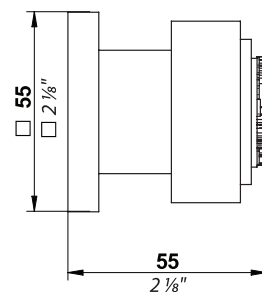

Masque de femme solaire

- 2 Poignée de porte - Carré de 7 & 8 mm
  Door handle - 7 & 8mm spindle
  Türknoopf - Stift 7 & 8 mm
  L'unité / Per piece / ProStück - Ref. A11.639/A2S
  La paire / Per pair / Das Paar - Ref. A11.638/A2S