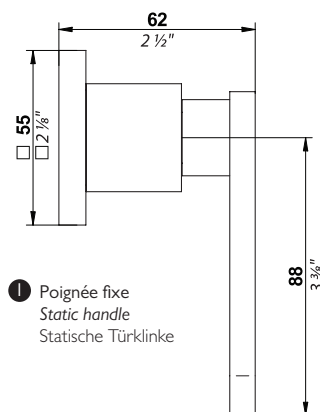

Profil

- 1 Poignée fixe / Static handle / Statische Türklinke
  L'unité / Per piece / ProStück - Ref. A11.639V/A6B
  La paire / Per pair / Das Paar - Ref. A11.638V/A6B