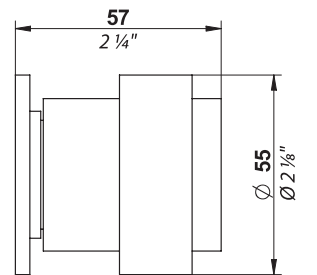

- ❶ Bouton grand modèle
  Door knob
  Grosser Knopf