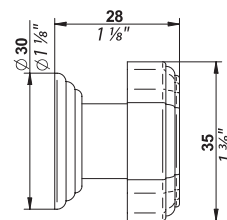

Venezia

- 1 Bouton grand modèle / Door knob / Grosser Knopf
  L'unité / Per piece / ProStück - Ref. A11.639V/A23
  La paire / Per pair / Das Paar - Ref. A11.638V/A23