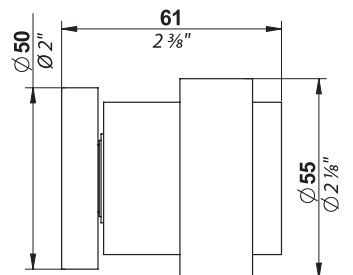

- ❷ Poignée de porte
  Door handle
  Türknoopf