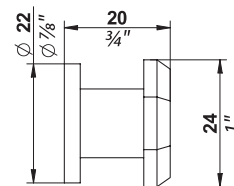

Pullman

Bouton moyen modèle
Medium size cabinet knob
Mittelgrosser Knopf
Ref. A11.26BP/J06