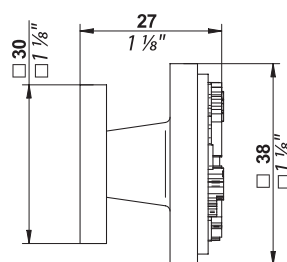

- ❷ Poignée de porte  
Door handle  
Türknohf

LALIQUE  
MASQUE DE FEMME

**Masque de femme**

Métal lisse / Smooth metal / Metall glatt

Bouton petit modèle  
Small size cabinet knob  
Kleiner Knopf

Ref. A I I .26BT/A2U