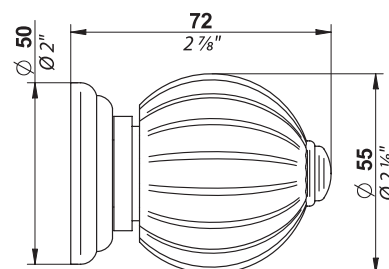

1. ❷ Poignée de porte
   Door handle
   Türkknopf