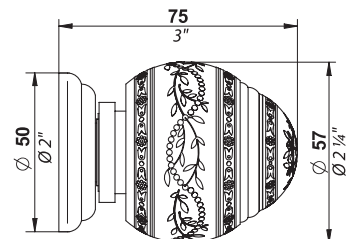

2 Poignée de porte
Door handle
Türknohf