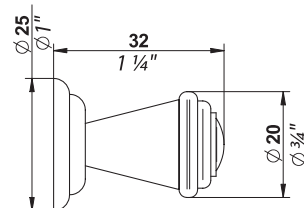

Amboise

Bouton petit modèle
Small size cabinet knob
Kleiner Knopf

Cristal de roche / *Rock crystal* / Bergkristall
Ref. A11.26BT/A8F

Quartz rose / *Rose quartz* / Rosenquarz
Ref. A11.26BT/A8H