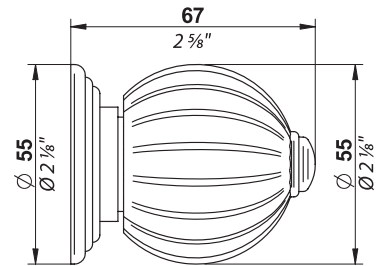

- 1 Bouton grand modèle
  Door knob
  Grosser Knopf