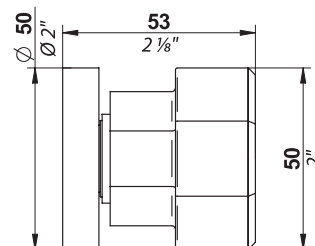

- ❷ Poignée de porte
  Door handle
  Türknohf