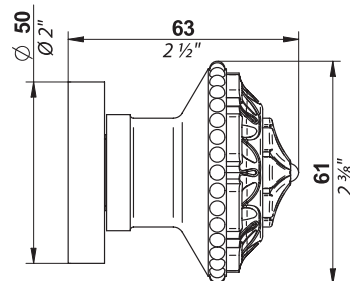

1. 2 Poignée de porte
   Door handle
   Türknoopf