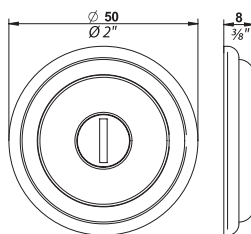

Bouton de condamnation
Privacy lock
Verriegelung

Bouton de décondamnation
Emergency release
Entriegelung

Ref. 9R1

Ensemble condamnation
& décondamnation
Privacy lock & emergency release
Verriegelung und Entriegelung