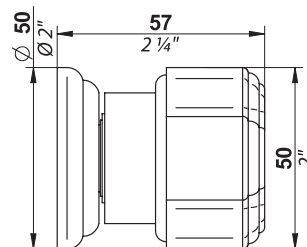

- 2 Poignée de porte
  Door handle
  Türknohf