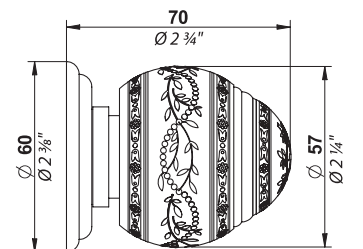

1 Bouton grand modèle
Door knob
Grosser Knopf