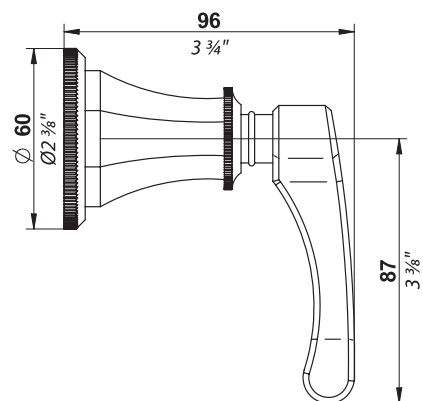

Art Déco

Bouton moyen modèle
Medium size cabinet knob
Mittelgrosser Knopf
Ref. A11.26BP/A54

Art Déco

Bouton grand modèle / Door knob / Grosser Knopf
L'unité / Per piece / ProStück - Ref. A11.639V/A54
La paire / Per pair / Das Paar - Ref. A11.638V/A54

Art Déco manette

Poignée fixe / Static handle / Statische Türklinke
L'unité / Per piece / ProStück - Ref. A11.639V/A55
La paire / Per pair / Das Paar - Ref. A11.638V/A55

Art Déco manette

Poignée de porte - Carré de 7 & 8 mm
Door handle - 7 & 8mm spindle
Türklinke - Stift 7 & 8 mm
L'unité / Per piece / ProStück - Ref. A11.639/A55
La paire / Per pair / Das Paar - Ref. A11.638/A55