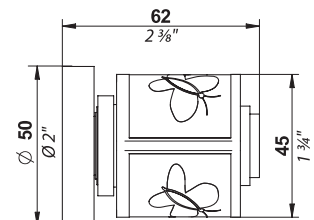

- ❹ Poignée de porte
  Door handle
  Türkknopf