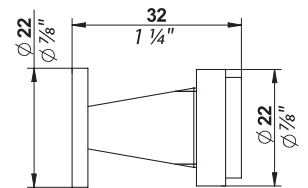

Diplomate lisse

Bouton petit modèle
Small size cabinet knob
Kleiner Knopf
Ref. A I I.26BT/U4A

Diplomate lisse

Bouton moyen modèle
Medium size cabinet knob
Mittelgrosser Knopf
Ref. A I I.26BP/U4A