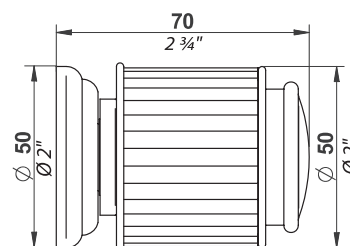

- ❷ Poignée de porte
  Door handle
  Türknoopf

Autres pierres sur demande
More stones on request
Andere Steine auf Anfrage