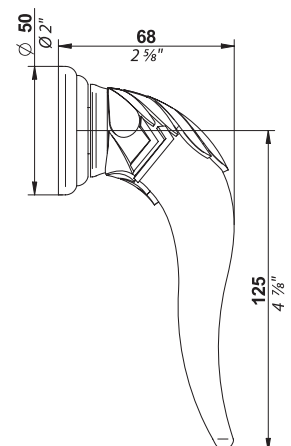

Poignée de porte - Carré de 7 & 8 mm
Door handle - 7 & 8mm spindle
Türklinke -Stift 7 & 8 mm
L'unité / Per piece / ProStück - Ref. A11.639/A11
La paire / Per pair / Das Paar - Ref. A11.638/A11

Poignée de porte - Carré de 7 & 8 mm
Door handle - 7 & 8mm spindle
Türklinke - Stift 7 & 8 mm
L'unité / Per piece / ProStück - Ref. A11.639/J40
La paire / Per pair / Das Paar - Ref. A11.638/J40

Poignée de porte - Carré de 7 & 8 mm
Door handle - 7 & 8mm spindle
Türklinke- Stift 7 & 8 mm
L'unité / Per piece / ProStück - Ref. A11.639/J56
La paire / Per pair / Das Paar - Ref. A11.638/J56