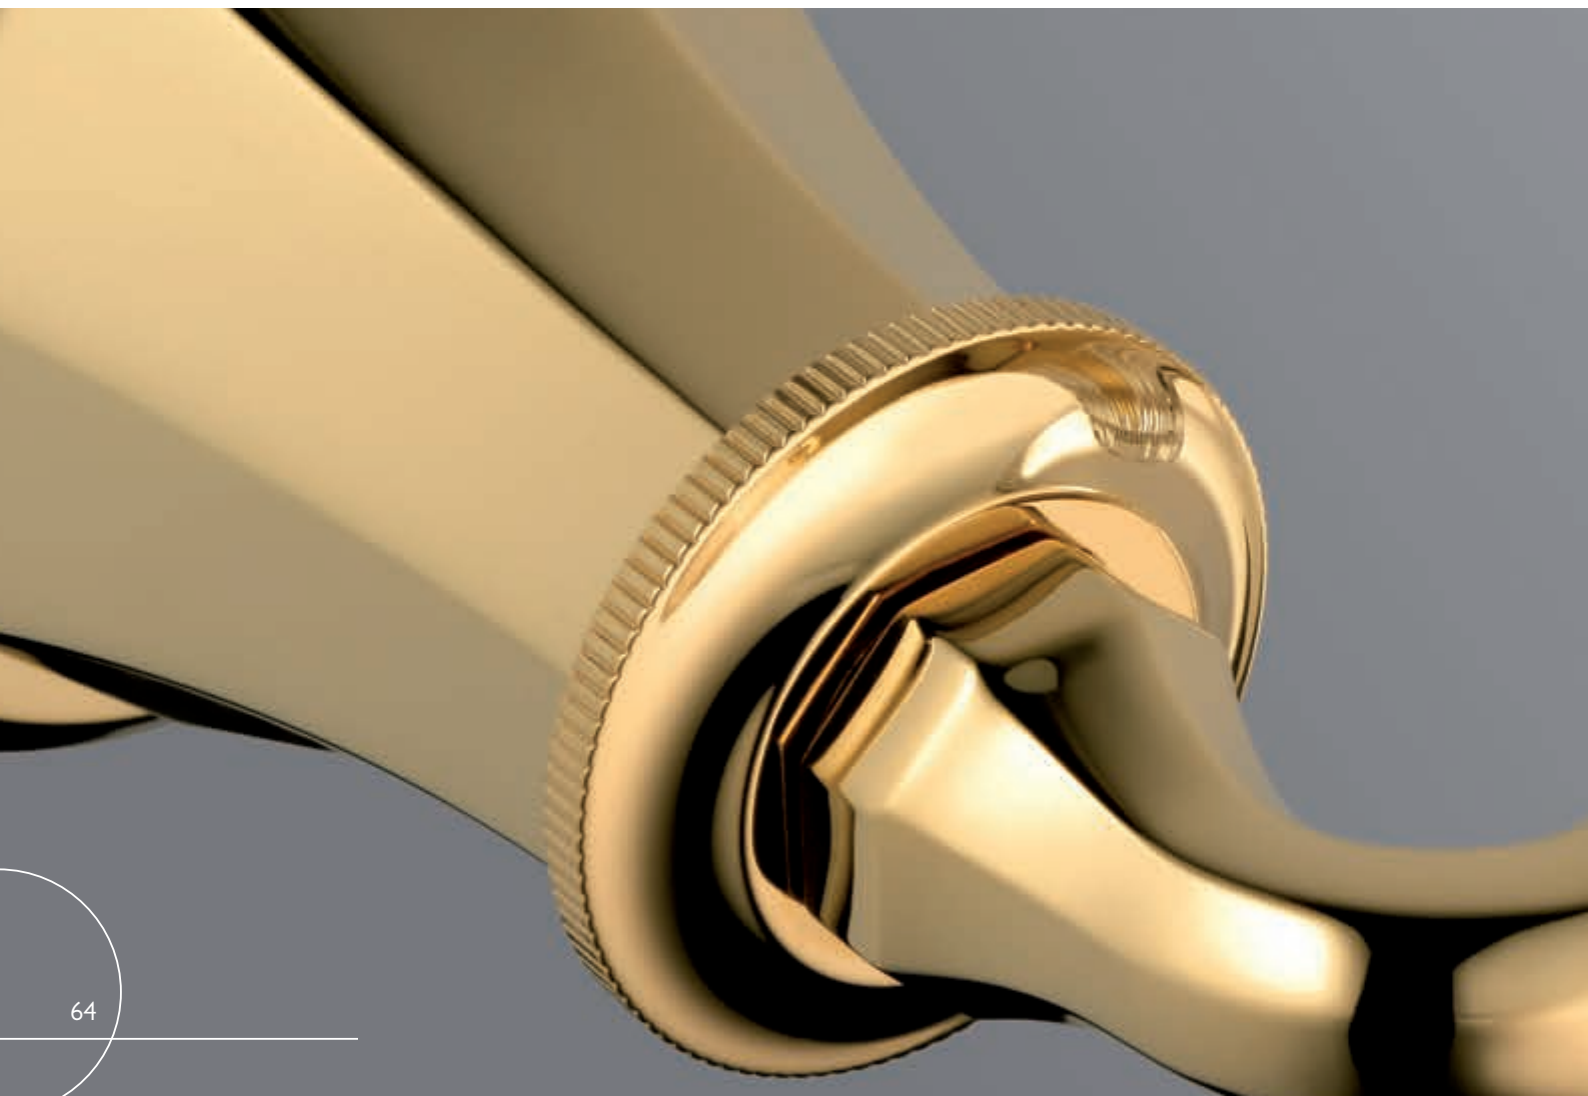

Art Déco Cristal

Poignée fixe  
Static handle

Statische Türklinke

L'unité / Per piece / ProStück - Ref. A11.639V/A56

La paire / Per pair / Das Paar - Ref. A11.638V/A56