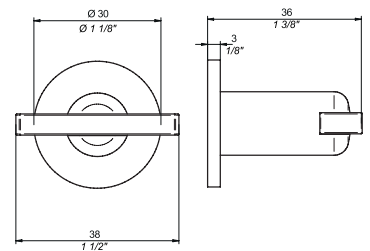

**Le II by Alberto Pinto**

Bouton petit modèle  
Small size cabinet knob  
Kleiner Knopf  
Ref. A11.26BT/U2A

**Le II by Alberto Pinto**

Bouton moyen modèle  
Medium size cabinet knob  
Mittelgrosser Knopf  
Ref. A11.26BP/U2A