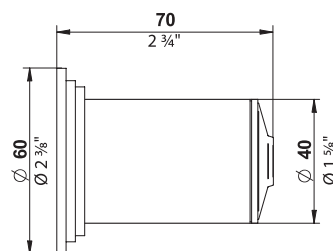

Faubourg

Métal / Metal / Metall

Bouton grand modèle / Door knob / Grosser Knopf
L'unité / Per piece / ProStück - Ref. A11.639V/G2T
La paire / Per pair / Das Paar - Ref. A11.638V/G2T

Faubourg

Porcelaine blanche / White porcelain / Weiss- Porzellan

Bouton grand modèle / Door knob / Grosser Knopf
L'unité / Per piece / ProStück - Ref. A11.639V/G2K
La paire / Per pair / Das Paar - Ref. A11.638V/G2K

Faubourg

Porcelaine noire / Black porcelain / Schwarz- Porzellan

Bouton grand modèle / Door knob / Grosser Knopf
L'unité / Per piece / ProStück - Ref. A11.639V/G2L
La paire / Per pair / Das Paar - Ref. A11.638V/G2L

Frivole

Bouton grand modèle / Door knob / Grosser Knopf
L'unité / Per piece / ProStück - Ref. A11.639V/G2R
La paire / Per pair / Das Paar - Ref. A11.638V/G2R

Froufrou

Bouton grand modèle / Door knob / Grosser Knopf
L'unité / Per piece / ProStück - Ref. A11.639V/G2N
La paire / Per pair / Das Paar - Ref. A11.638V/G2N