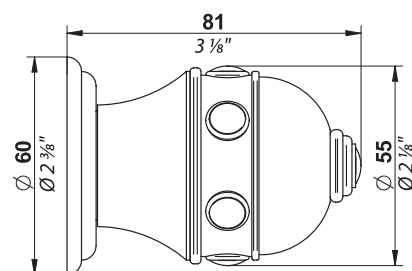

Sully

Jaspe rouge / Red jasper / Jaspis rot

- ❶ Bouton grand modèle / Door knob / Grosser Knopf
  L'unité / Per piece / ProStück - Ref. A11.639V/AIX
  La paire / Per pair / Das Paar - Ref. A11.638V/AIX
- ❷ Poignée de porte - Carré de 7 & 8 mm
  Door handle - 7 & 8mm spindle
  Türknohf - Stift 7 & 8 mm
  L'unité / Per piece / ProStück - Ref. A11.639/AIX
  La paire / Per pair / Das Paar - Ref. A11.638/AIX

- ❶ Bouton grand modèle
  Door knob
  Grosser Knopf