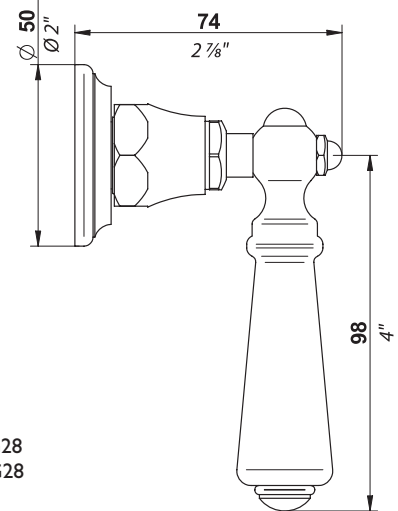

1900

Poignée de porte - Carré de 7 & 8 mm
Door handle - 7 & 8mm spindle
Türklinke - Stift 7 & 8 mm
L'unité / Per piece / ProStück - Ref. A11.639/G28
La paire / Per pair / Das Paar - Ref. A11.638/G28