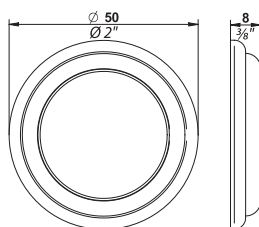

ACCESSOIRES POIGNÉES DE PORTE
HARDWARE

Entrée de clé
Rosette for key-hole
Buntbart

Rosace pleine
Cover rosette
Blindrosette