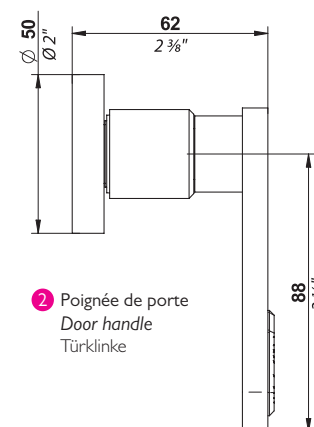

Profil Cristal LALIQUE

Cristal noir / Black crystal / Schwarzer Kristall

- ❶ Poignée fixe / Static handle / Statische Türklinke
  L'unité / Per piece / ProStück - Ref. A I I.639V/A6M
  La paire / Per pair / Das Paar - Ref. A I I.638V/A6M

- ❷ Poignée de porte
  Door handle
  Türklinke