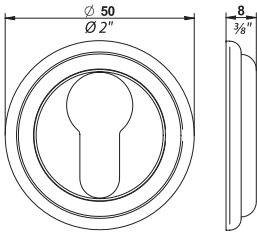

ACCESSOIRES POIGNÉES DE PORTE
HARDWARE

Canon européen
Profil cylinder centers
Profil-Zylinder

Ref. 6R1

Canon Ø22 mm
For Ø 22mm lock cylinder
22 mm Rund Zylinder