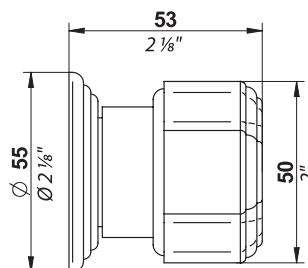

- 2 Poignée de porte  
Door handle  
Türknoopf

Venezia

Bouton moyen modèle  
Medium size cabinet knob  
Mittelgrosser Knopf  
Ref. A11.26BP/A23

Venezia

- 1 Bouton grand modèle / Door knob / Grosser Knopf  
L'unité / Per piece / ProStück - Ref. A11.639V/A23  
La paire / Per pair / Das Paar - Ref. A11.638V/A23