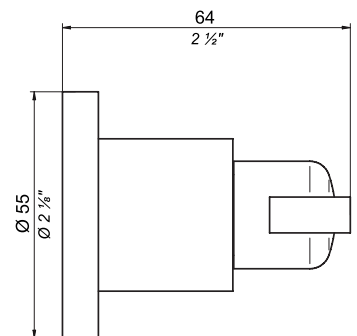

Le II by Alberto Pinto

Bouton grand modèle / Door knob / Grosser Knopf
L'unité / Per piece / ProStück - Ref. A11.639V/U2A
La paire / Per pair / Das Paar - Ref. A11.638V/U2A