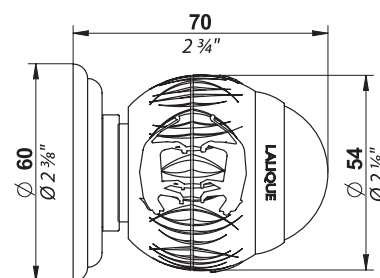

1 Bouton grand modèle
Door knob
Grosser Knopf