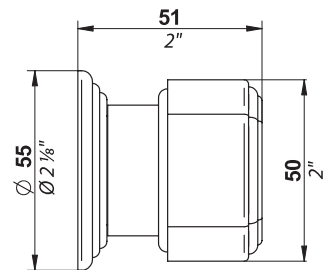

Wenn sich verspielte Frivolität durch  
die barocken Linien ausdrückt.

Médisis

Bouton moyen modèle  
Medium size cabinet knob  
Mittelgrosser Knopf  
Ref. A11.26BP/A18

Médisis

- 1 Bouton grand modèle / Door knob / Grosser Knopf  
L'unité / Per piece / ProStück - Ref. A11.639V/A18  
La paire / Per pair / Das Paar - Ref. A11.638V/A18