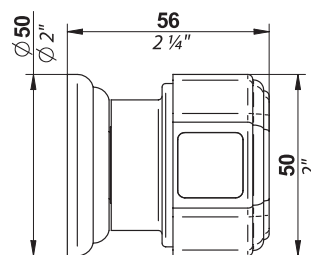

2 Poignée de porte
Door handle
Türknohf

Autres pierres sur demande
More stones on request
Andere Steine auf Anfrage