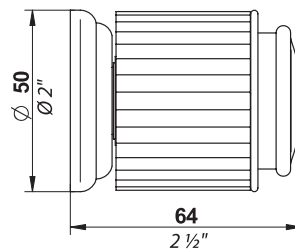

Jaipur Métal

- ❶ Bouton grand modèle / Door knob / Grosser Knopf
  L'unité / Per piece / ProStück - Ref. A11.639V/A9F
  La paire / Per pair / Das Paar - Ref. A11.638V/A9F
- ❷ Poignée de porte - Carré de 7 & 8 mm
  Door handle - 7 & 8mm spindle
  Türknoopf - Stift 7 & 8 mm
  L'unité / Per piece / ProStück - Ref. A11.639/A9F
  La paire / Per pair / Das Paar - Ref. A11.638/A9F

- ❶ Bouton grand modèle
  Door knob
  Grosser Knopf

- ❷ Poignée de porte
  Door handle
  Türknoopf