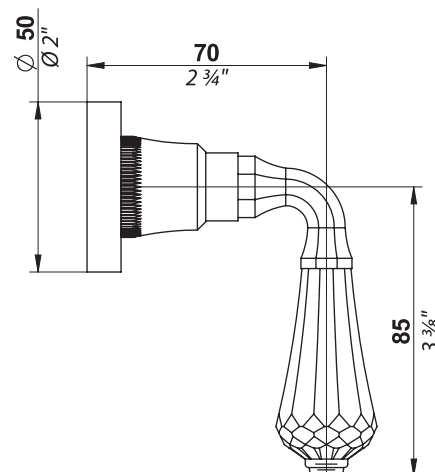

Art Déco Cristal

Poignée fixe  
Static handle

Statische Türklinke

L'unité / Per piece / ProStück - Ref. A11.639V/A56

La paire / Per pair / Das Paar - Ref. A11.638V/A56