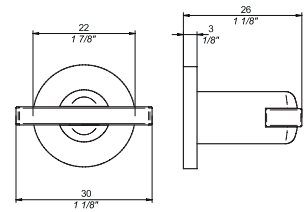

**Le II by Alberto Pinto**

Bouton petit modèle  
Small size cabinet knob  
Kleiner Knopf  
Ref. A11.26BT/U2A

**Le II by Alberto Pinto**

Bouton moyen modèle  
Medium size cabinet knob  
Mittelgrosser Knopf  
Ref. A11.26BP/U2A