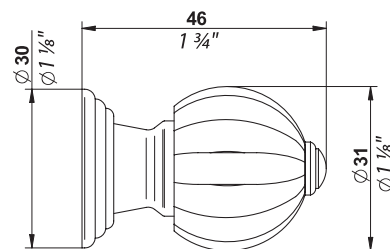

Mandarine Cristal

Bouton petit modèle
Small size cabinet knob
Kleiner Knopf

Cristal clair / *Clear crystal* / Klarer Kristall
Ref. A11.26BT/UID

Cristal satiné / *Satin crystal* / Kristall satiniert
Ref. A11.26BT/UIE

Mandarine Cristal

Bouton moyen modèle
Medium size cabinet knob
Mittelgrosser Knopf

Cristal clair / *Clear crystal* / Klarer Kristall
Ref. A11.26BP/UID

Cristal satiné / *Satin crystal* / Kristall satiniert
Ref. A11.26BP/UIE