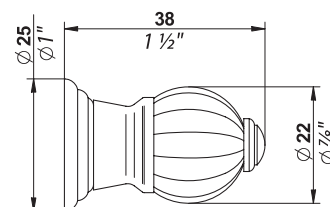

Mandarine Cristal

Bouton petit modèle
Small size cabinet knob
Kleiner Knopf

Cristal clair / *Clear crystal* / Klarer Kristall
Ref. A11.26BT/UID

Cristal satiné / *Satin crystal* / Kristall satiniert
Ref. A11.26BT/UIE

Mandarine Cristal

Bouton moyen modèle
Medium size cabinet knob
Mittelgrosser Knopf

Cristal clair / *Clear crystal* / Klarer Kristall
Ref. A11.26BP/UID

Cristal satiné / *Satin crystal* / Kristall satiniert
Ref. A11.26BP/UIE