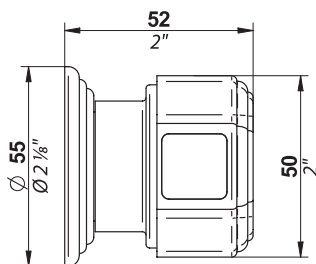

1 Bouton grand modèle
Door knob
Grosser Knopf