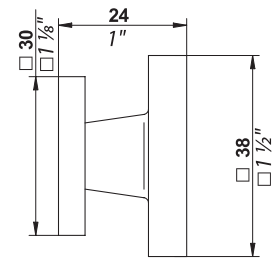

**Cubica**

Bouton petit modèle  
Small size cabinet knob  
Kleiner Knopf  
Ref. A11.26BT/G79

**Cubica**

Bouton moyen modèle  
Medium size cabinet knob  
Mittelgrosser Knopf  
Ref. A11.26BP/G79

**Cubica**

1 Bouton grand modèle / Door knob / Grosser Knopf  
L'unité / Per piece / ProStück - Ref. A11.639V/G79  
La paire / Per pair / Das Paar - Ref. A11.638V/G79