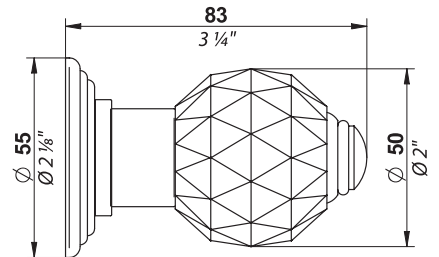

Mandarine Cristallia Diamant

Poignée de porte - Carré de 7 & 8 mm
Door handle - 7 & 8mm spindle
Türknoopf - Stift 7 & 8 mm
L'unité / Per piece / ProStück - Ref. A11.639/UIK
La paire / Per pair / Das Paar - Ref. A11.638/UIK