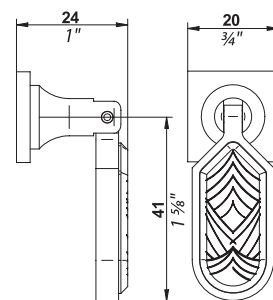

Profil Cristal LALIQUE

Cristal clair / Clear crystal / Klarer Kristall

- ❶ Poignée fixe / Static handle / Statische Türklinke
  L'unité / Per piece / ProStück - Ref. A I I.639V/A6H
  La paire / Per pair / Das Paar - Ref. A I I.638V/A6H