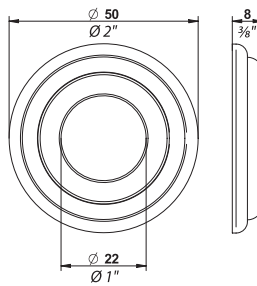

ACCESSOIRES POIGNÉES DE PORTE
HARDWARE

Canon européen
Profil cylinder centers
Profil-Zylinder

Canon Ø22 mm
For Ø 22mm lock cylinder
22 mm Rund Zylinder