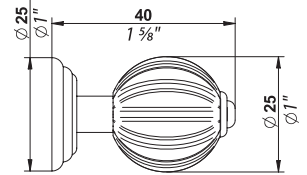

Mandarine

Bouton petit modèle
Small size cabinet knob
Kleiner Knopf
Ref. A11.26BT/UIA

Mandarine

Bouton moyen modèle
Medium size cabinet knob
Mittelgrosser Knopf
Ref. A11.26BP/UIA