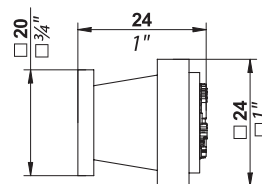

LALIQUE
MASQUE DE FEMME

Masque de femme

Métal lisse / Smooth metal / Metall glatt

Bouton petit modèle
Small size cabinet knob
Kleiner Knopf

Ref. A I I .26BT/A2U