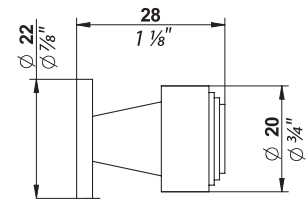

Alto

Bouton petit modèle
Small size cabinet knob
Kleiner Knopf
Ref. A1 I.26BT/G62