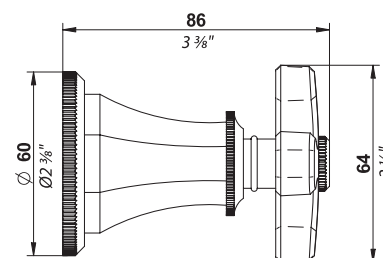

Art Déco

Bouton grand modèle / Door knob / Grosser Knopf
L'unité / Per piece / ProStück - Ref. A11.639V/A54
La paire / Per pair / Das Paar - Ref. A11.638V/A54

Art Déco manette

Poignée fixe / Static handle / Statische Türklinke
L'unité / Per piece / ProStück - Ref. A11.639V/A55
La paire / Per pair / Das Paar - Ref. A11.638V/A55