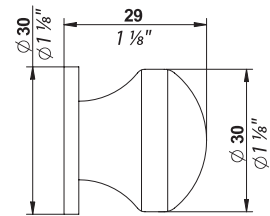

Charleston

Bouton moyen modèle
Medium size cabinet knob
Mittelgrosser Knopf
Ref. A1 I.26BP/G29