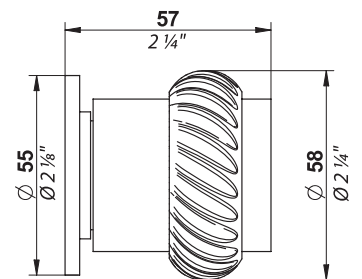

- ❶ Bouton grand modèle
  Door knob
  Grosser Knopf