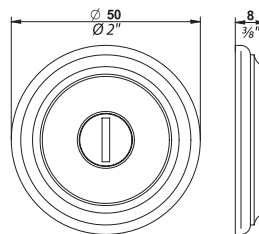

Bouton de condamnation
Privacy lock
Verriegelung

Bouton de décondamnation
Emergency release
Entriegelung

Ref. 9R1

Ensemble condamnation
& décondamnation
Privacy lock & emergency release
Verriegelung und Entriegelung