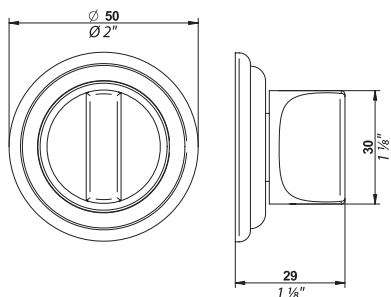

Bouton de condamnation
Privacy lock
Verriegelung

Ref. 4R1

Bouton de décondamnation
Emergency release
Entriegelung

Ensemble condamnation
& décondamnation
Privacy lock & emergency release
Verriegelung und Entriegelung