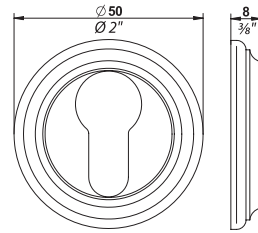

ACCESSOIRES POIGNÉES DE PORTE
HARDWARE

Canon européen
Profil cylinder centers
Profil-Zylinder

Ref. 6R1

Canon Ø22 mm
For Ø 22mm lock cylinder
22 mm Rund Zylinder