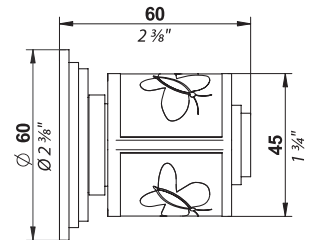

- ❸ Bouton grand modèle
  Door knob
  Grosser Knopf