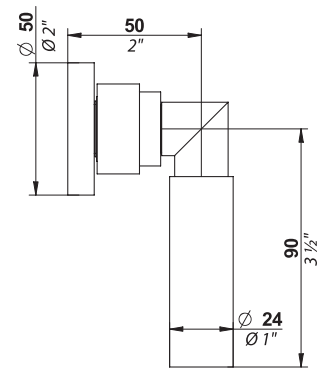

- 2 Poignée de porte
  Door handle
  Türklinke