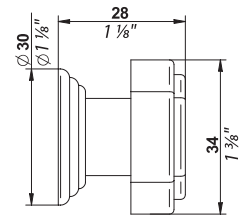

Wenn sich verspielte Frivolität durch  
die barocken Linien ausdrückt.

Médisis

Bouton moyen modèle  
Medium size cabinet knob  
Mittelgrosser Knopf  
Ref. A11.26BP/A18

Médisis

- 1 Bouton grand modèle / Door knob / Grosser Knopf  
L'unité / Per piece / ProStück - Ref. A11.639V/A18  
La paire / Per pair / Das Paar - Ref. A11.638V/A18