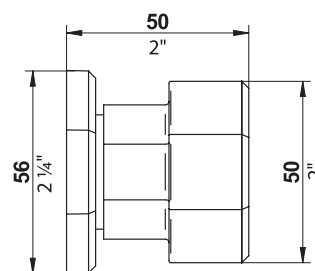

- ❶ Bouton grand modèle
  Door knob
  Grosser Knopf