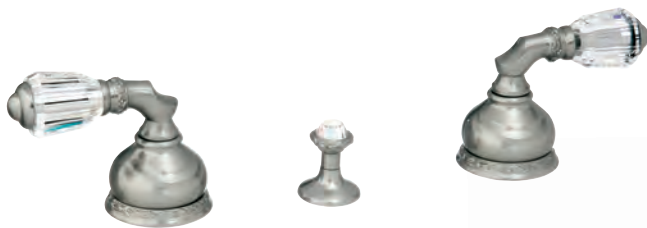

MADE WITH
SWAROVSKI
ELEMENTS

Austral series

Juego de lavabo de 3 agujeros
Three holes basin set
041001.000.62

Juego de bidet de 3 agujeros
Three holes bidet set
041022.000.62

Juego de bañera de 5 agujeros
Five holes Bath set with hand shower
041016.000.62

Juego de bañera de 5 agujeros
Five holes Bath set with hand shower
041616.A00.62

Juego de lavabo de 3 agujeros
Three holes basin set
041601.A00.62

Juego de bidet de 3 agujeros
Three holes bidet set
041622.A00.62

Bateria de baño y ducha
Bath and shower mixer
041618.A00.00

Juego de lavabo de 3 agujeros
Three holes basin set
041601.B00.50

Juego de bidet de 3 agujeros
Three holes bidet set
041622.B00.50

Batería de baño y ducha
Bath and shower mixer
041618.B00.00

Juego de bañera de 5 agujeros
Five holes Bath set with hand shower
041616.B00.50

Monomando de bidet
Single lever bidet mixer
041223.000.50

Monomando de lavabo
Single lever basin mixer
041203.000.50

Monobloc de bidet
One hole bidet mixer
041225.000.00