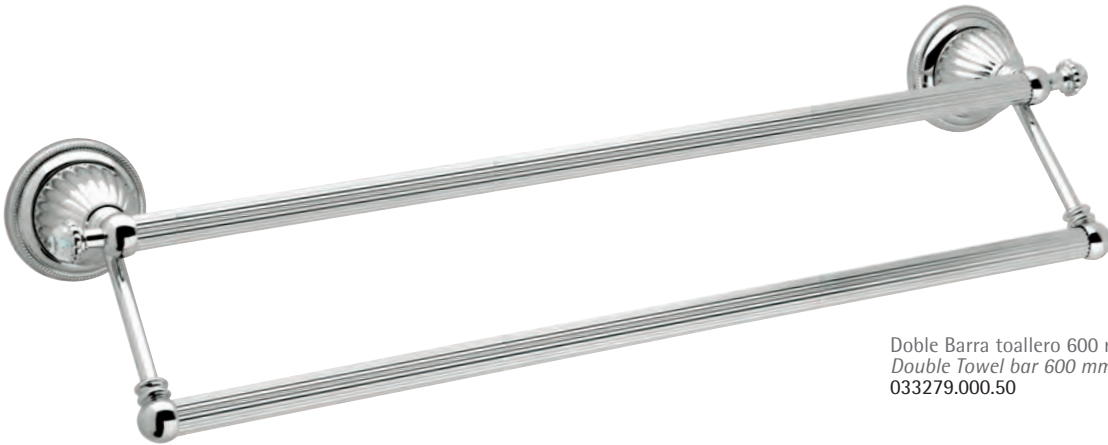

Barra de ducha con colgador deslizante
Shower rail with sliding hook
033224.000.50

Batería de baño y ducha
Bath and shower mixer
033218.000.00

Batería de ducha
Shower mixer
033219.S00.00

Barra toallero 600 mm.
Towel bar 600 mm.
033272.N00.50

Doble Barra toallero 600 mm.
Double Towel bar 600 mm.
033279.N00.50

Anillo toallero
Towel ring
033273.N00.50

Portarollos
Toilet paper holder
033277.N00.50

Gancho percha
Robe hook
033275.N00.50

Jabonera
Soap holder
033278.N00.50

Porta vaso y cepillos
Toothbrush and tumbler holder
033282.N00.50

Escobillero de pared
Toilet brush holder
033284.N00.50

Barra toallero 600 mm.
Towel bar 600 mm.
033272.000.50

Doble Barra toallero 600 mm.
Double Towel bar 600 mm.
033279.000.50