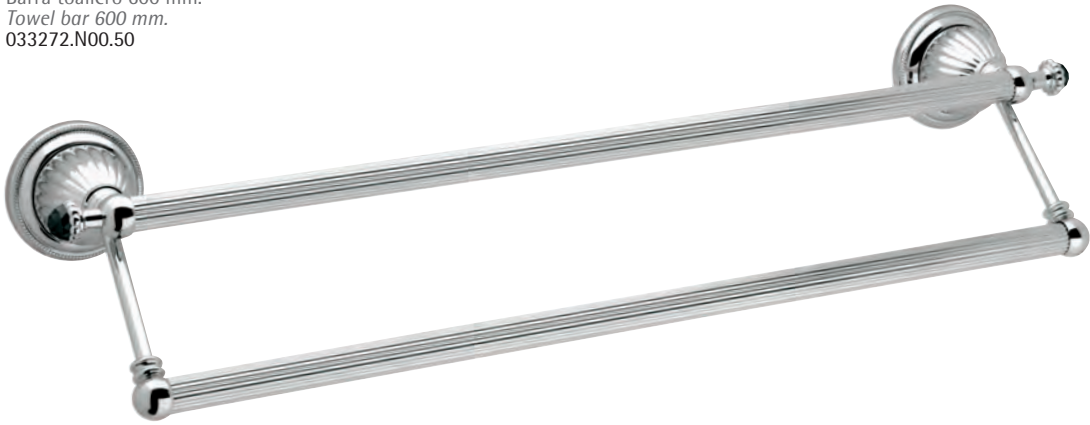

Barra de ducha con colgador deslizante
Shower rail with sliding hook
033224.000.50

Batería de baño y ducha
Bath and shower mixer
033218.000.00

Batería de ducha
Shower mixer
033219.S00.00

Barra toallero 600 mm.
Towel bar 600 mm.
033272.N00.50

Doble Barra toallero 600 mm.
Double Towel bar 600 mm.
033279.N00.50

Anillo toallero
Towel ring
033273.N00.50

Portarollos
Toilet paper holder
033277.N00.50

Gancho percha
Robe hook
033275.N00.50

Jabonera
Soap holder
033278.N00.50