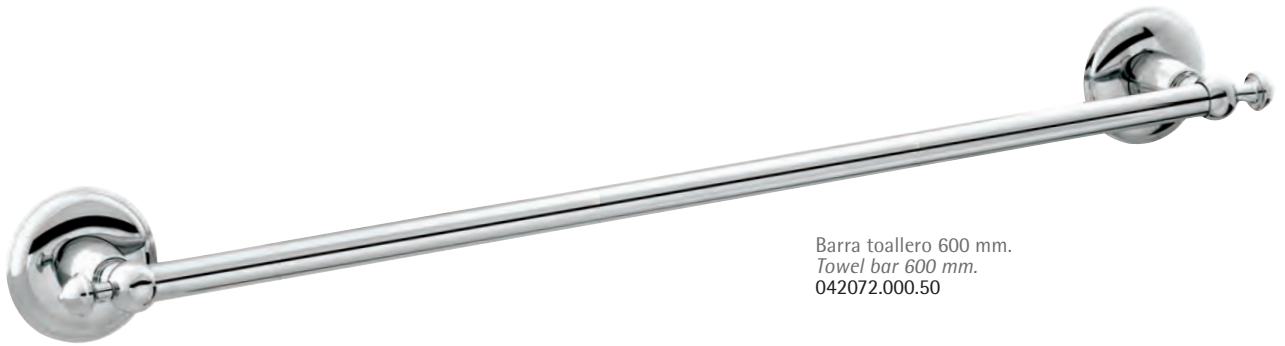

MADE WITH
SWAROVSKI
ELEMENTS

Bering series

Juego de lavabo de 3 agujeros
Three holes basin set
042001.000.50

Juego de bidet de 3 agujeros
Three holes bidet set
042022.000.50

Juego de bañera de 5 agujeros
Five holes Bath set with hand shower
042016.000.50

Monobloc de bidet
One hole bidet mixer
042025.000.50

Monobloc de lavabo
One hole basin mixer
042005.000.50

Monomando de bidet
Single lever bidet mixer
042023.000.50

Monomando de lavabo
Single lever basin mixer
042003.000.50

Batería de ducha
Shower mixer
042019.000.50

Batería de baño y ducha
Bath and shower mixer
042018.000.50

Barra toallero 600 mm.
Towel bar 600 mm.
042072.000.50

Gancho percha
Robe hook
042075.000.50

Anillo toallero
Towel ring
042073.000.50