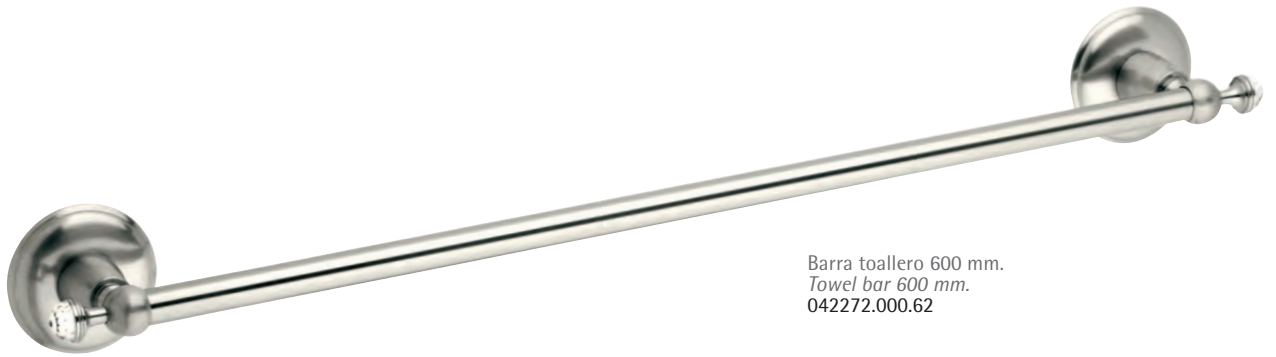

Batería de ducha
Shower mixer
042019.000.50

Batería de baño y ducha
Bath and shower mixer
042018.000.50

Barra toallero 600 mm.
Towel bar 600 mm.
042072.000.50

Gancho percha
Robe hook
042075.000.50

Anillo toallero
Towel ring
042073.000.50

Porta vaso y cepillos
Toothbrush and tumbler holder
042282.N00.50

Escobillero de pared
Toilet brush holder
042284.N00.50

Juego de lavabo de 3 agujeros
Three holes basin set
042201.T00.62

Juego de bidet de 3 agujeros
Three holes bidet set
042222.T00.62

Juego de bañera de 5 agujeros
Five holes Bath set with hand shower
042216.T00.62

Monobloc de bidet
One hole bidet mixer
042225.T00.62

Monobloc de lavabo
One hole basin mixer
042205.T00.62

Monomando de lavabo
Single lever basin mixer
042203.000.50

Monomando de bidet
Single lever bidet mixer
042223.000.50

Batería de ducha
Shower mixer
042219.TS0.62

Batería de baño y ducha
Bath and shower mixer
042218.T00.62

Barra toallero 600 mm.
Towel bar 600 mm.
042272.000.62