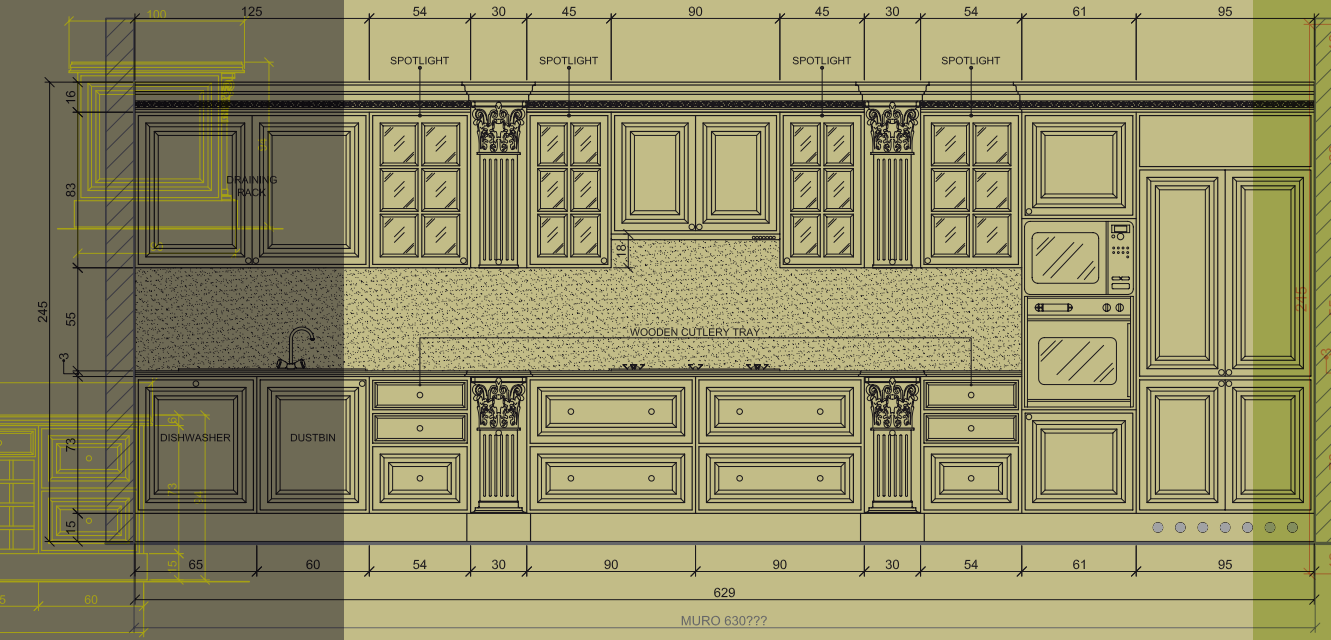

CRETA

CRETA

CHA-SW1303/8 CHANDELIER - Ø100 H.95

CRETA

CRETA

EMPERADOR

JK 130

JK 106