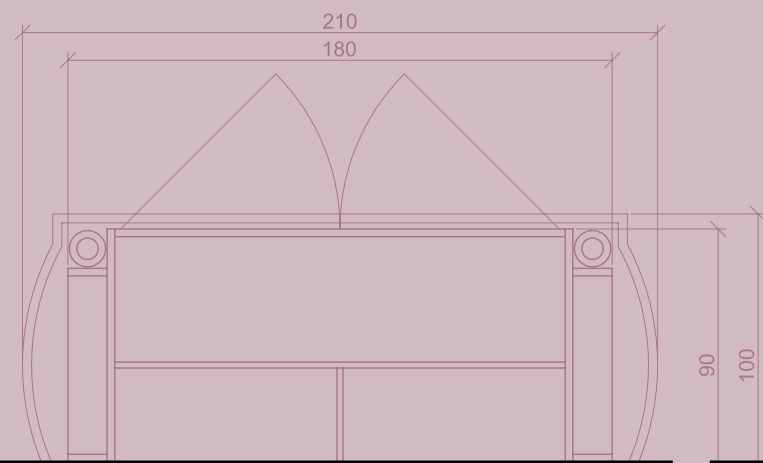

ZEN-58 DORMEUSE - L.180 D.120 H.105
ENG-47 SIDE TABLE - L.78 D.78 H.70
SUN-20 MIRROR - Ø220
OBJ-1513 WOODEN VASE - Ø48 H.64
OBJ-15137B BASE FOR WOODEN VASE - L.33 D.33 H.102

PRESTIGE

ENG-73 ROUND SOFA FOR DINING TABLE - L.272 D.80 H.140