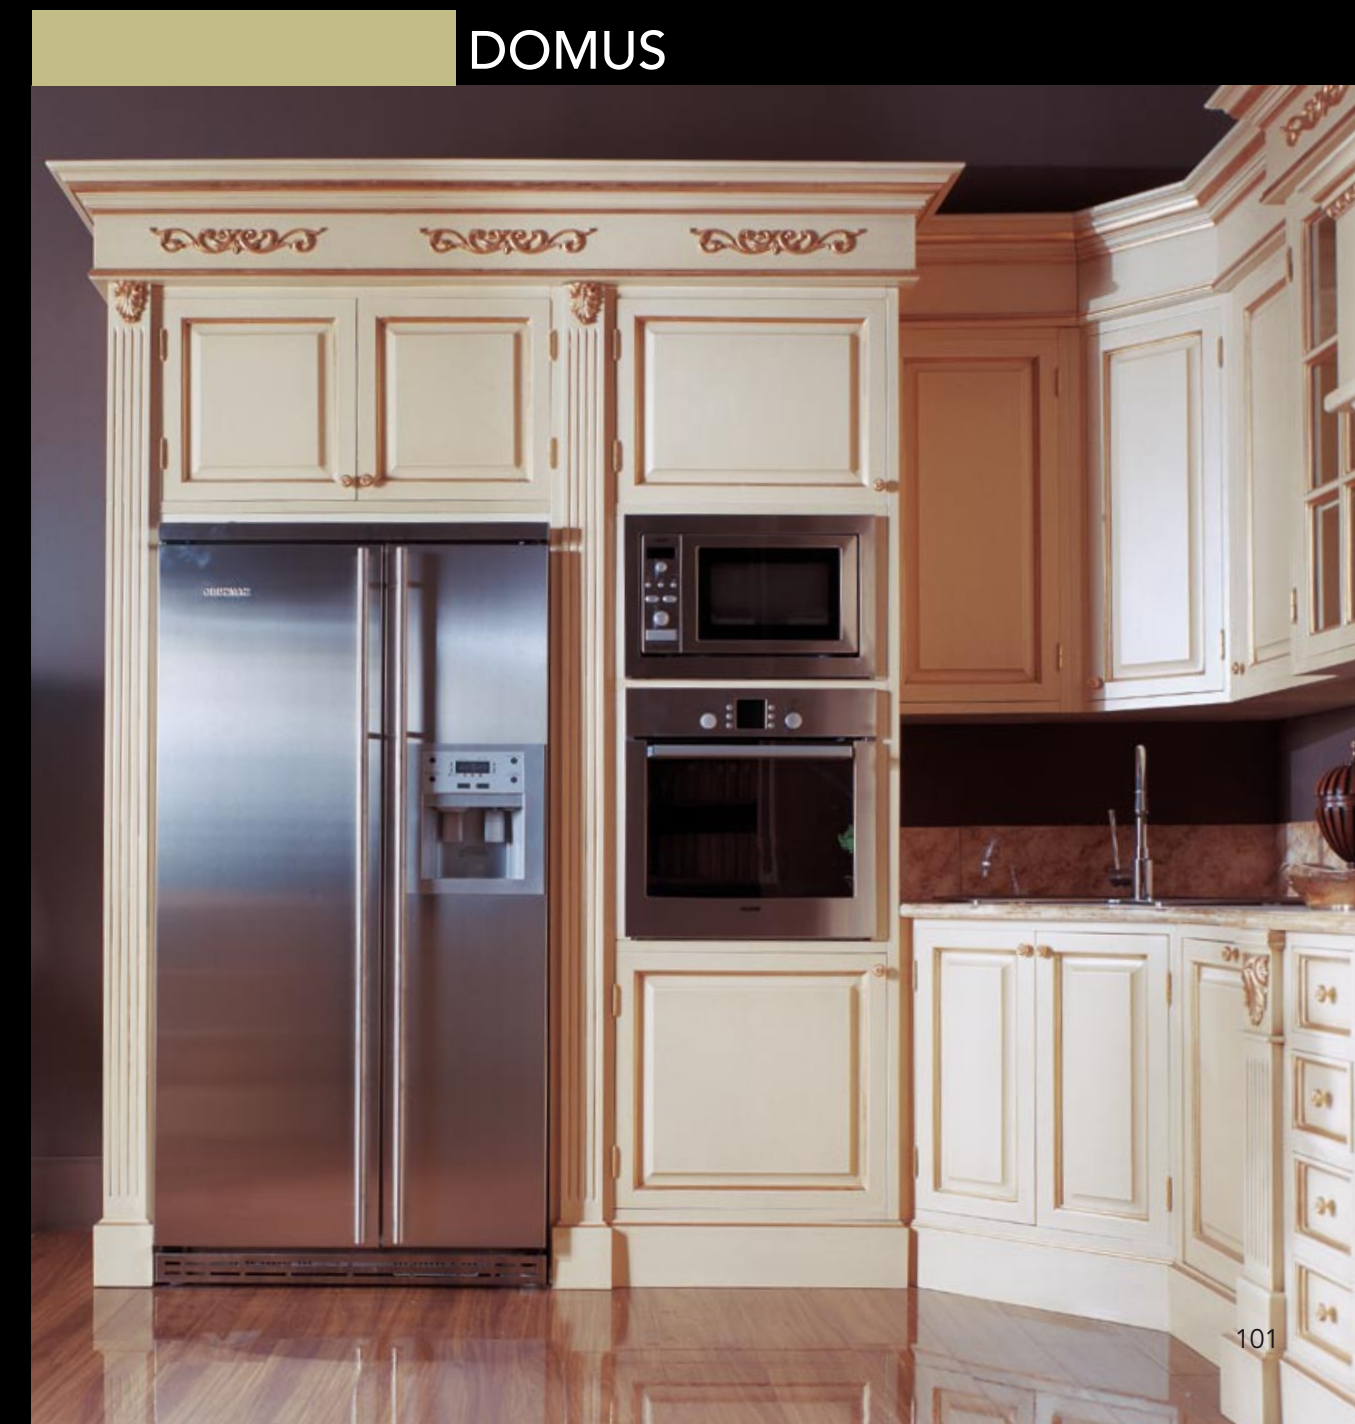

TRAVERTINO NOCE

BLACK AND GOLD

JK 203

JK 208

DOMUS

FOSK-28 STOOL - L.56 D.48 H.105
CHA-1293/10 CHANDELIER - Ø95 H.95

DOMUS

JK 222