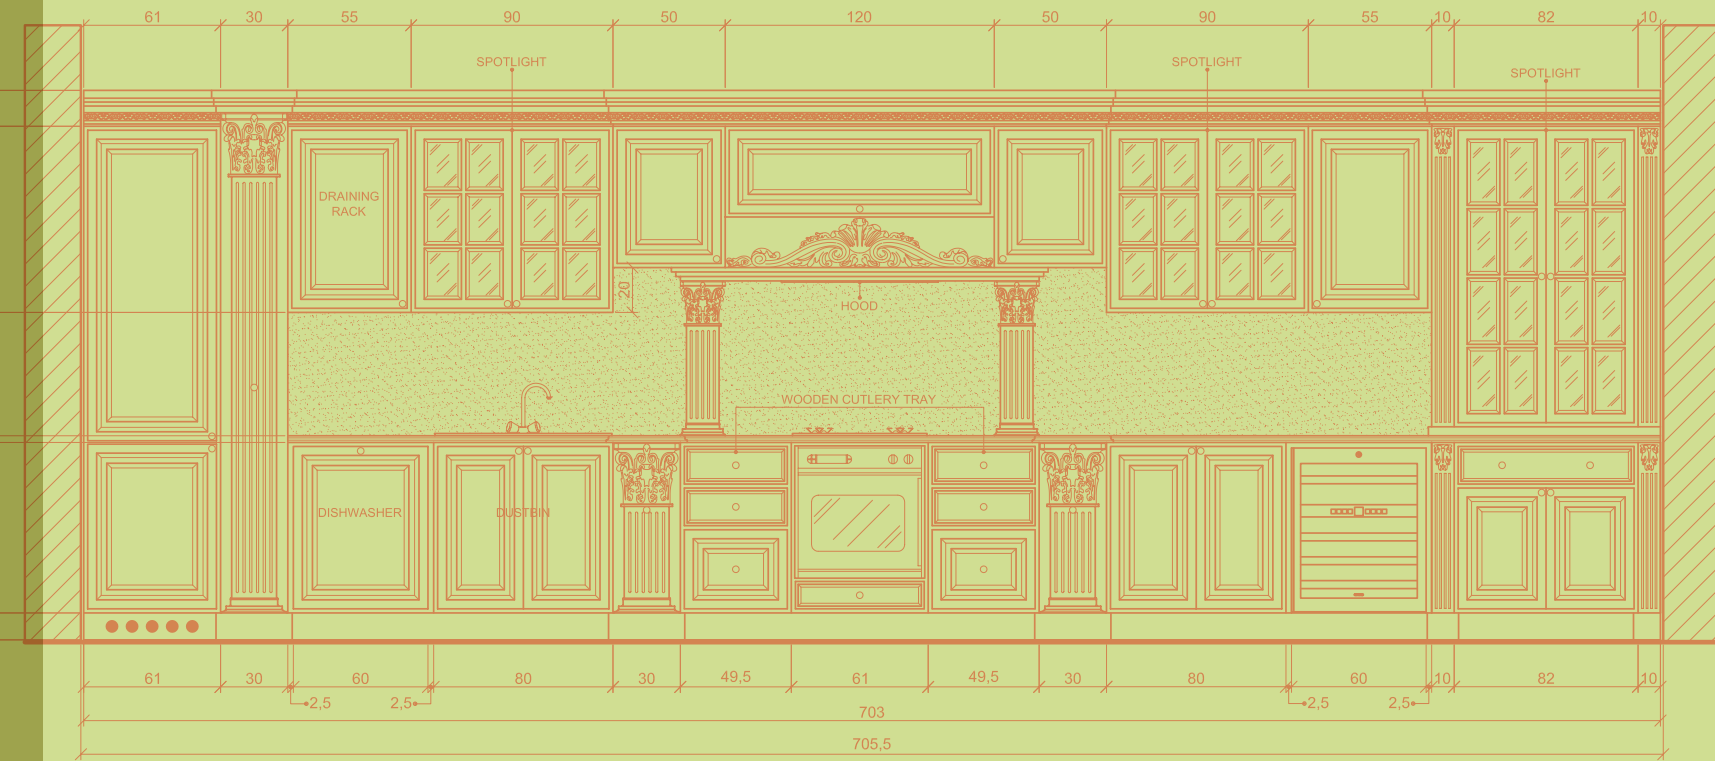

CRETA

CRETA

CHA-SW1303/8 CHANDELIER - Ø100 H.95

CRETA

CRETA

EMPERADOR

JK 130

JK 106