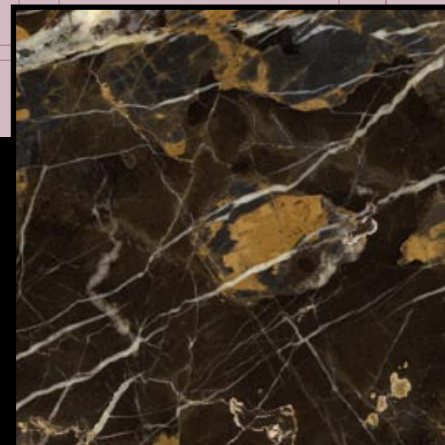

JK 215

BLACK AND GOLD

JK 221 GIALLO VALENCIA

GIALLO REALE

FOUR SEASONS

FOUR SEASONS

FOSK-14 FOUR LEGS OVAL TABLE - L.180 D.100 H.78
FOSK-15 ARMCHAIR - L.64 D.70 H.114
FOSK-16 CHAIR - L.55 D.65 H.114
PLA-71 BERGERE - L.105 D.90 H.130
RITZ-46RI CENTRAL TABLE - Ø130 H.55
CHA-1258/10 CHANDELIER - Ø90 H.90