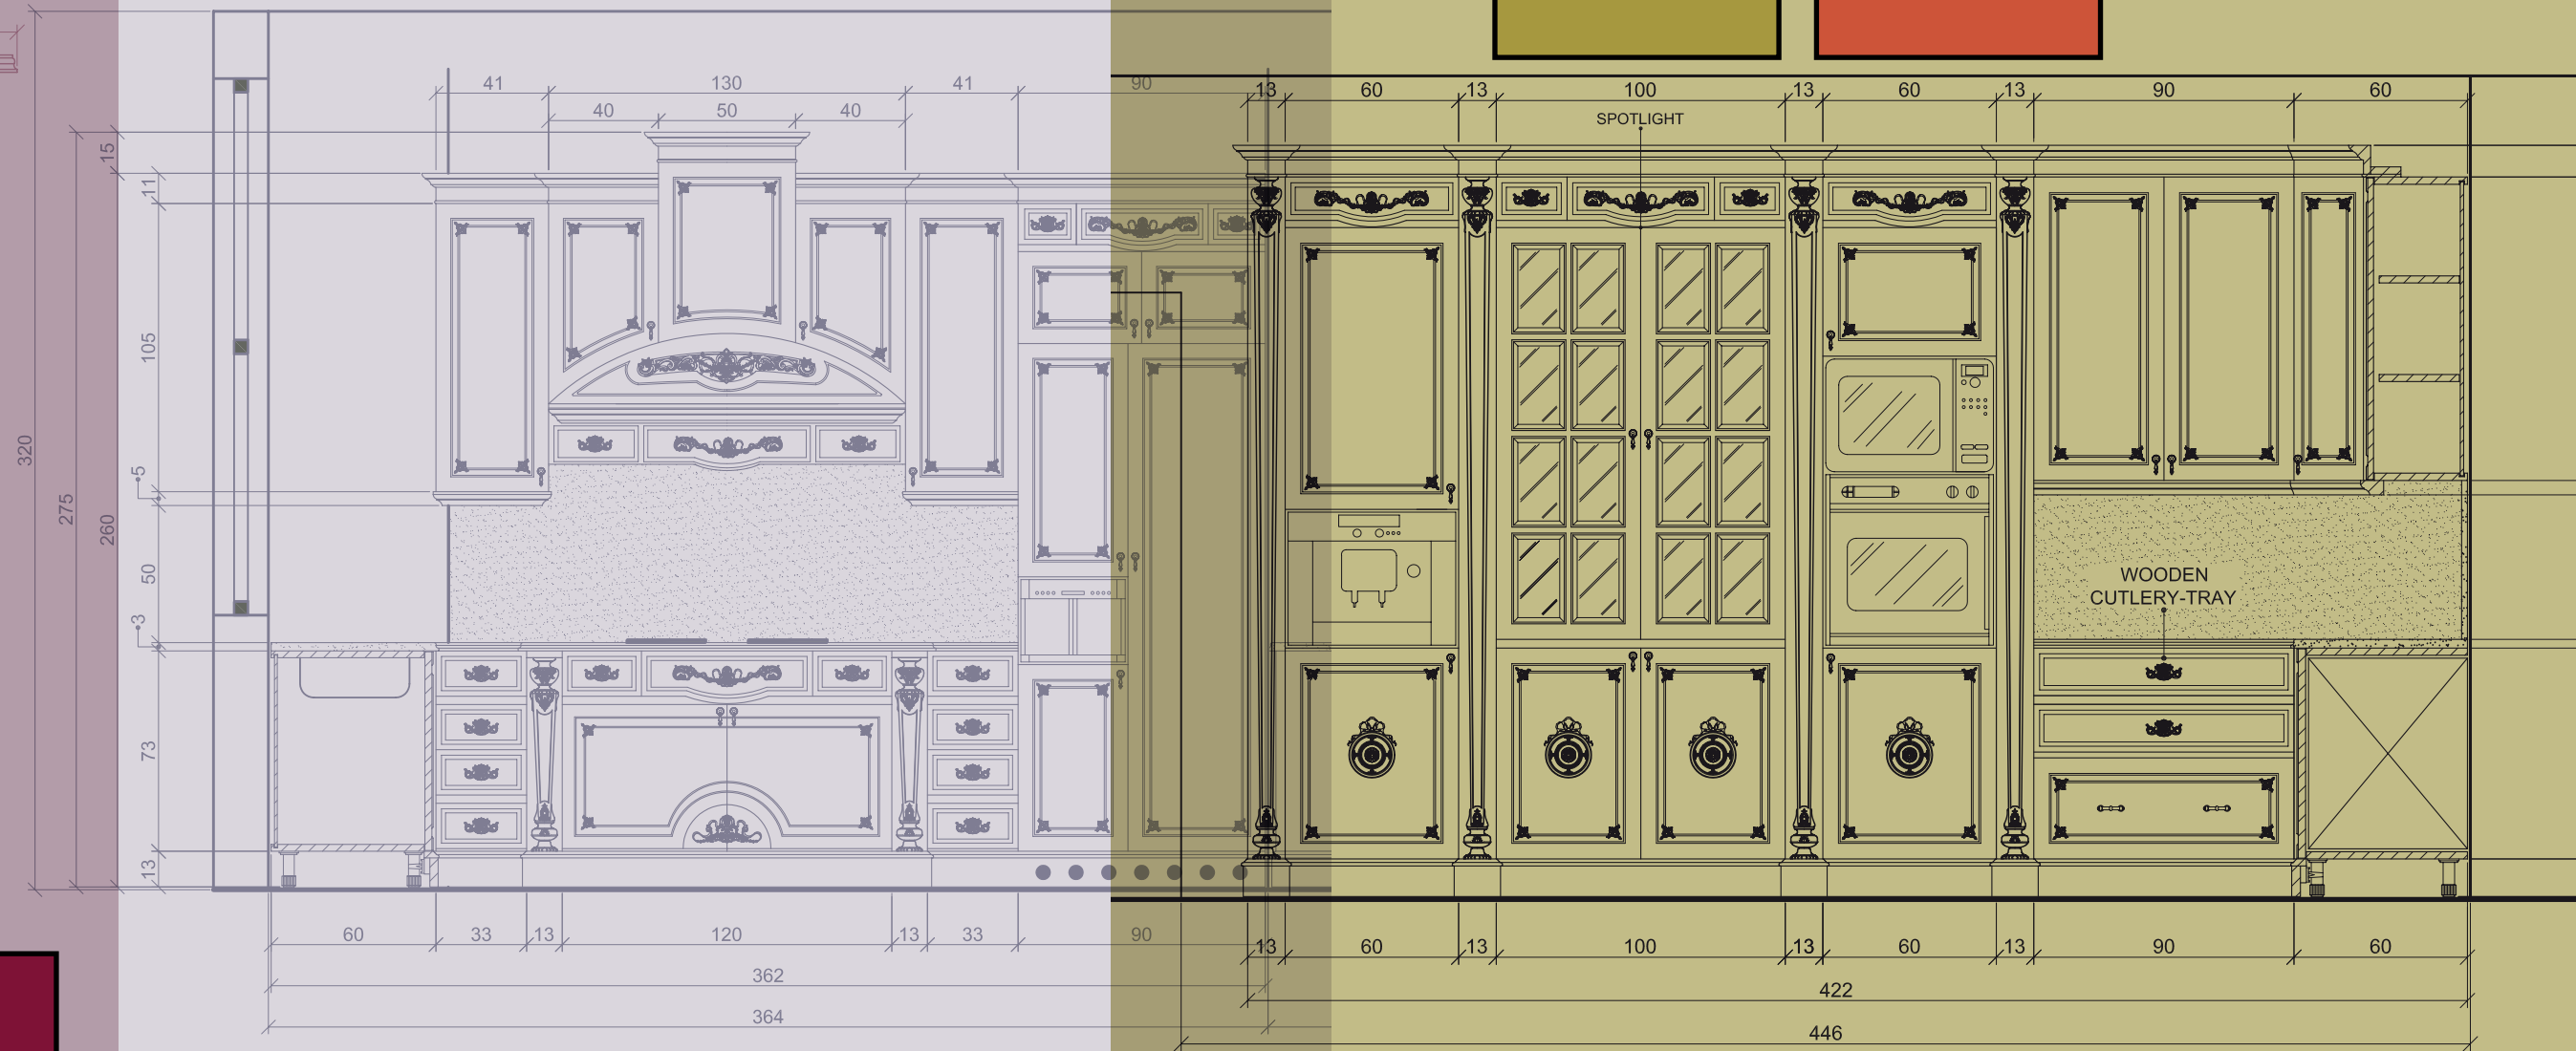

ZEN-58 DORMEUSE - L.180 D.120 H.105
ENG-47 SIDE TABLE - L.78 D.78 H.70
SUN-20 MIRROR - Ø220
OBJ-1513 WOODEN VASE - Ø48 H.64
OBJ-15137B BASE FOR WOODEN VASE - L.33 D.33 H.102

PRESTIGE

ENG-73 ROUND SOFA FOR DINING TABLE - L.272 D.80 H.140