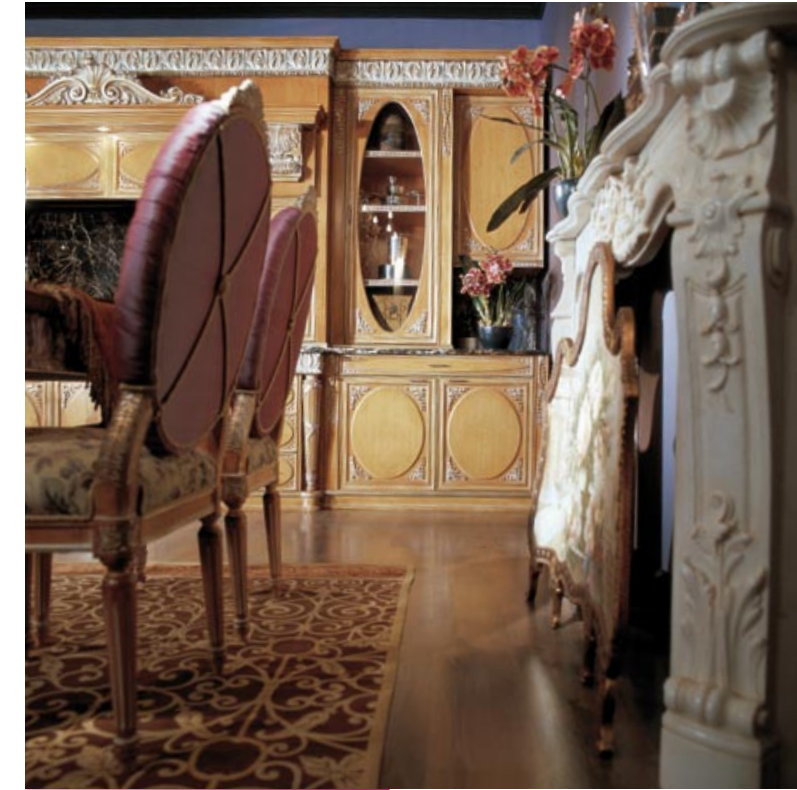

FOUR SEASONS

FOUR SEASONS

FOUR SEASONS

FOSK-14 FOUR LEGS OVAL TABLE - L.180 D.100 H.78
FOSK-15 ARMCHAIR - L.64 D.70 H.114
FOSK-16 CHAIR - L.55 D.65 H.114
ZEN-42 2 SEATER SOFA - L.220 D.105 H.92

FOUR SEASONS

- FOSK-14 FOUR LEGS OVAL TABLE - L.180 D.100 H.78
- FOSK-15 ARMCHAIR - L.64 D.70 H.114
- FOSK-16 CHAIR - L.55 D.65 H.114
- FIPL-01 MARBLE FIREPLACE - L.105 W.35 H.109
- SHEL-12 MIRROR - L.90 H.115
- CHA-1306/10 CHANDELIER - Ø90 H.95