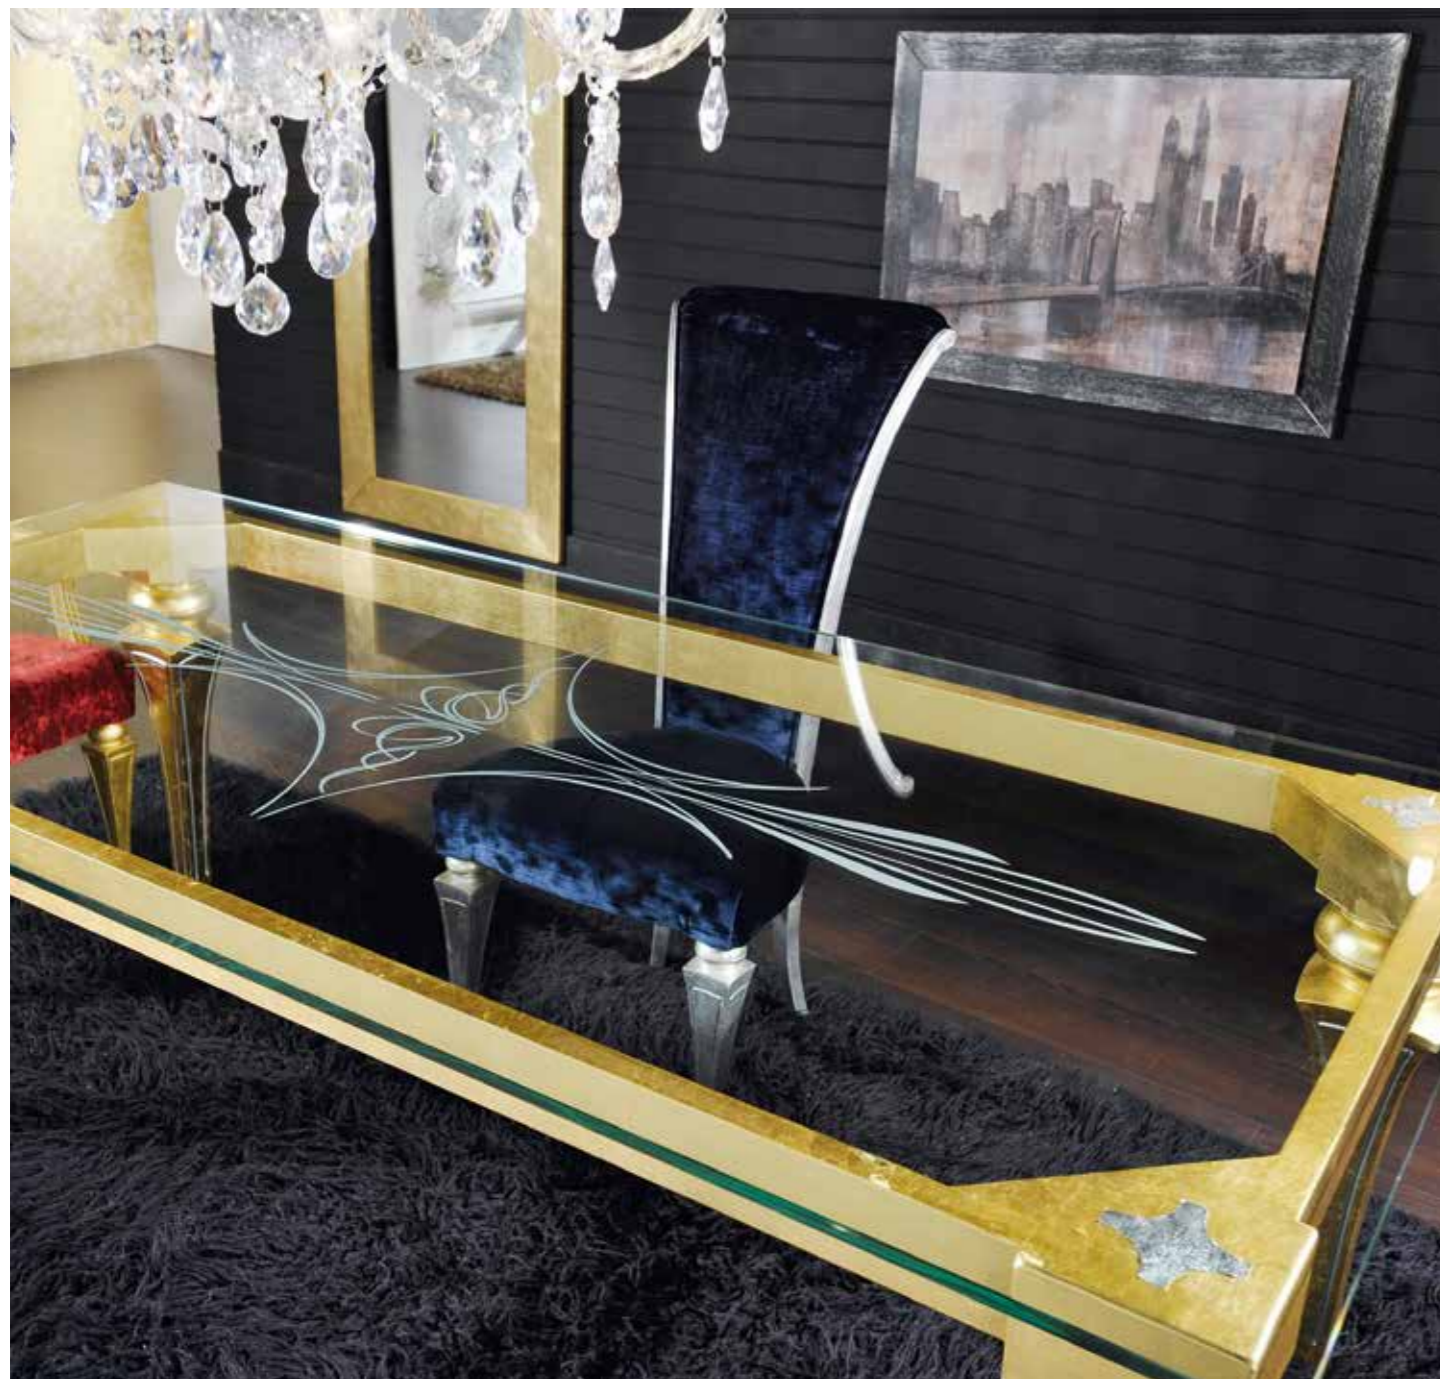

Art. 81059
Credenza 2 ante 6 cassetti
2-door 6-drawer sideboard
Буфет 2 створки и 6 ящика
Cm L 200 P 56 H 105

Art. 86062
Specchiera
Mirror
Зеркало
Cm L 180 P 4 H 90

Art. 86063
Specchiera
Mirror
Зеркало
Cm L 200 P 4 H 90

Art. 86061
Specchiera
Mirror
Зеркало
Cm L 148 P 4 H 90

Art. 81200
Tavolo rettangolare
Rectangular table
Прямоугольный стол
Cm L 220 P 110 H 80

Art. 85126
Sedia
Chair
Стул
Cm L 51 P 55 H 114 HS 52

Art. 85041
Capotavola
Chair with armrests
Стул с подлокотниками
Cm L 55 P 59 H 114 HS 52