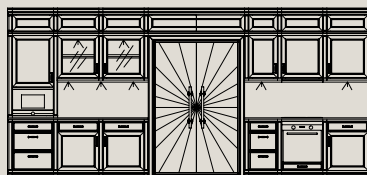

DIRECTOIRE # 1  
5,32 x 0,64 x 2,50 m

AMCLASSIC – KITCHEN CONCEPT

AMCLASSIC – KITCHEN CONCEPT

AMD.06204/0043

AMD.66321/0043

AMCLASSIC – KITCHEN CONCEPT

23100CA.TC  
0,45 x 0,42 x 1,25 m

DIRECTOIRE # 3  
2,08 x 0,89 x 0,95 m