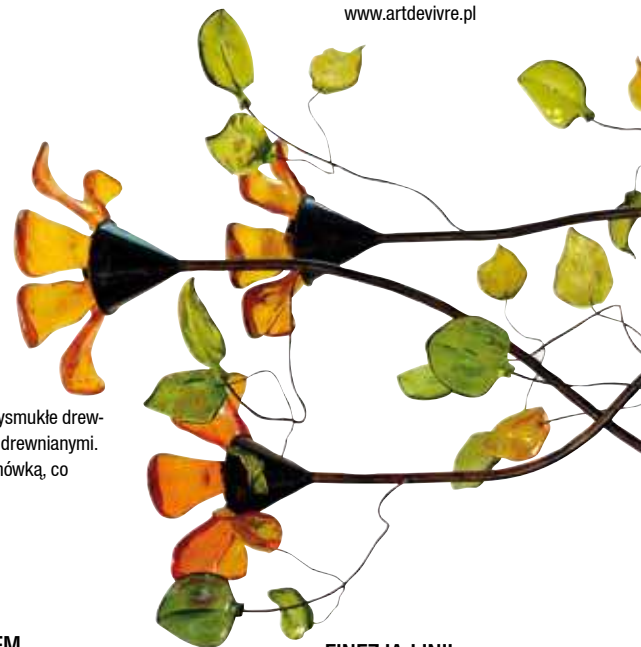

KUSI SPOJRZENIEM

Zmysłowość Kamienia

Przyciski do papieru z serii czterech kamieni szlachetnych. Na zdjęciu rubin i szmaragd. Kryształ, wielkość 8 cm.

Cena: 90 zł

Producent: GOEBEL PORZELLAN

www.frasco.pl

FINEZJA LINII

Goa

Ręcznie wykonana lampa stojąca. Materiał: patynowana miedź, transparentna żywica, kwiaty w kolorze pomarańczy w towarzystwie zielonych i oliwkowych liści. Żarówki: 3 x E14 max 60 WAT. Wysokość: 170 cm.

Cena: 1 499 zł

Producent: BLOOMLIGHT

www.bloomlight.pl